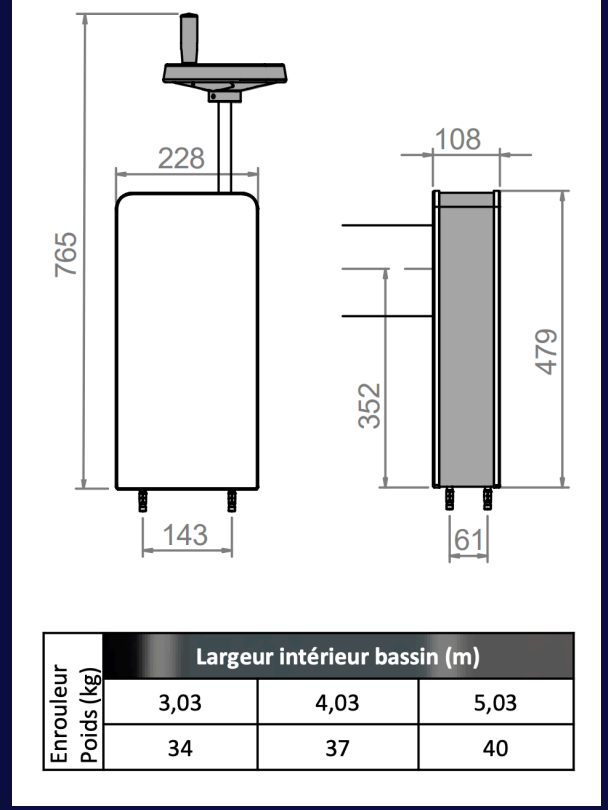

Havuz Ebatları	
3,00 x 6,00m	5.750€
4,00 x 8,00m	6.850€
5,00 x 10,00m	9.100€
6,00 x 12,00m	11.400€

KDV Hariçtir.

Zemin Üstü Havuz Örtüsü

LE BANC

Özellikler

- ✓ 5 Yıl Garanti
- ✓ Kolay Kurulum
- ✓ Fransa'dan İthal
- ✓ Estetik tasarım

Havuz Ebatları	Üst deck	Üst+Yan deck
3,00 x 6,00m	7.700€	8.800€
4,00 x 8,00m	8.800€	10.000€
5,00 x 10,00m	11.000€	12.000€

Kdv Hariçtir.

Zemin Üstü SOLAR Havuz Örtüsü

BELLASUN

- ✓ 3 Yıl Garanti
- ✓ Kolay Kurulum
- ✓ Fransa'dan İthal
- ✓ Estetik tasarım

Havuz Ebatları	
3,00 x 6,00m	6.950€
4,00 x 8,00m	8.000€
5,00 x 10,00m	10.200€
6,00 x 12,00m	12.400€

KDV Hariçtir.

Zemin Üstü Havuz Örtüsü

SVELTEA MANUEL

Özellikler

- ✓ 3 Yıl Garanti
- ✓ Kolay Kurulum
- ✓ Fransa'dan İthal
- ✓ Estetik tasarım

- 3 Yıl Garanti
- Tüm bileşenleri havuzunuza özel olarak Fransa'da üretilip sandıklarıdır.
- Modern ve Kompakt tasarım
- Manuel açma kapama
- NF P90-308 güvenlik standartlarına uyumlu

Havuz Ebatları	
3,00 x 6,00m	4.000€
4,00 x 8,00m	5.200€
5,00 x 8,00m	6.400€