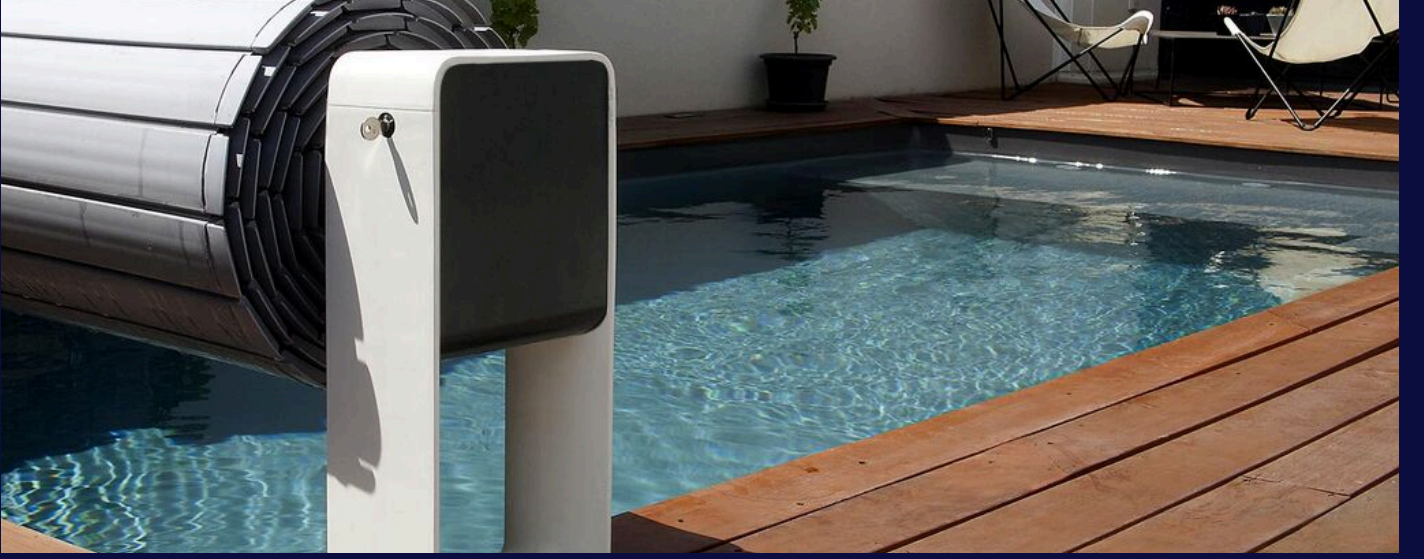

Zemin Üstü Havuz Örtüsü

OCTEO

Özellikler

- ✓ 5 Yıl Garanti
- ✓ Kolay Kurulum
- ✓ Fransa'dan İthal
- ✓ Estetik tasarım

- 5 Yıl Garanti
- Tüm bileşenleri havuzunuza özel olarak Fransa'da üretilip montaja hazır halde sandıkları.
- Modern ve Kompakt tasarım
- 6,0 x 12 m'e kadar havuzlar için uygundur
- Limit switch ile otomatik durma
- Dezenfeksiyon sistemi ile senkronize
- NF P90-308 güvenlik standartlarına uyumlu
- Cover Connect Mobil Uygulama ile uzaktan kontrol (Opsiyonel)

Havuz Ebatları	
3,00 x 6,00m	5.750€
4,00 x 8,00m	6.850€
5,00 x 10,00m	9.100€
6,00 x 12,00m	11.400€

KDV Hariçtir.