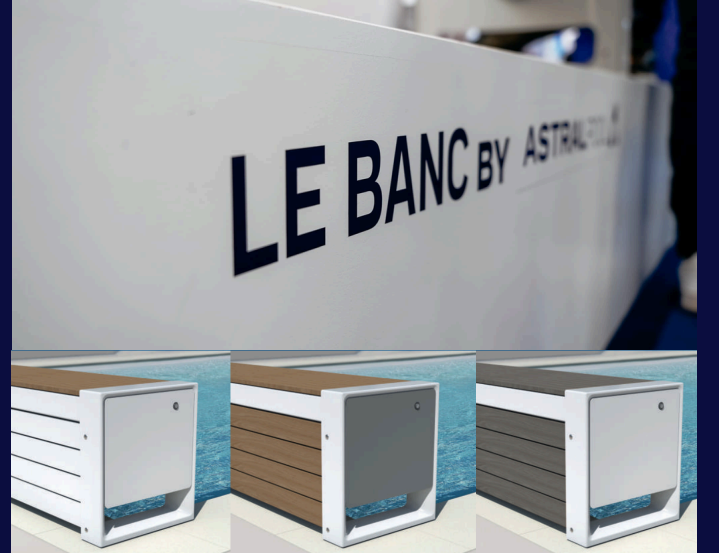

Havuz Ebatları	
3,00 x 6,00m	4.950€
4,00 x 8,00m	6.300€
5,00 x 10,00m	8.000€

KDV hariçtir.

Zemin Üstü Havuz Örtüsü

OCTEO

Özellikler

- ✓ 5 Yıl Garanti
- ✓ Kolay Kurulum
- ✓ Fransa'dan İthal
- ✓ Estetik tasarım

Havuz Ebatları	
3,00 x 6,00m	5.750€
4,00 x 8,00m	6.850€
5,00 x 10,00m	9.100€
6,00 x 12,00m	11.400€

KDV Hariçtir.

Zemin Üstü Havuz Örtüsü

LE BANC

Özellikler

- ✓ 5 Yıl Garanti
- ✓ Kolay Kurulum
- ✓ Fransa'dan İthal
- ✓ Estetik tasarım