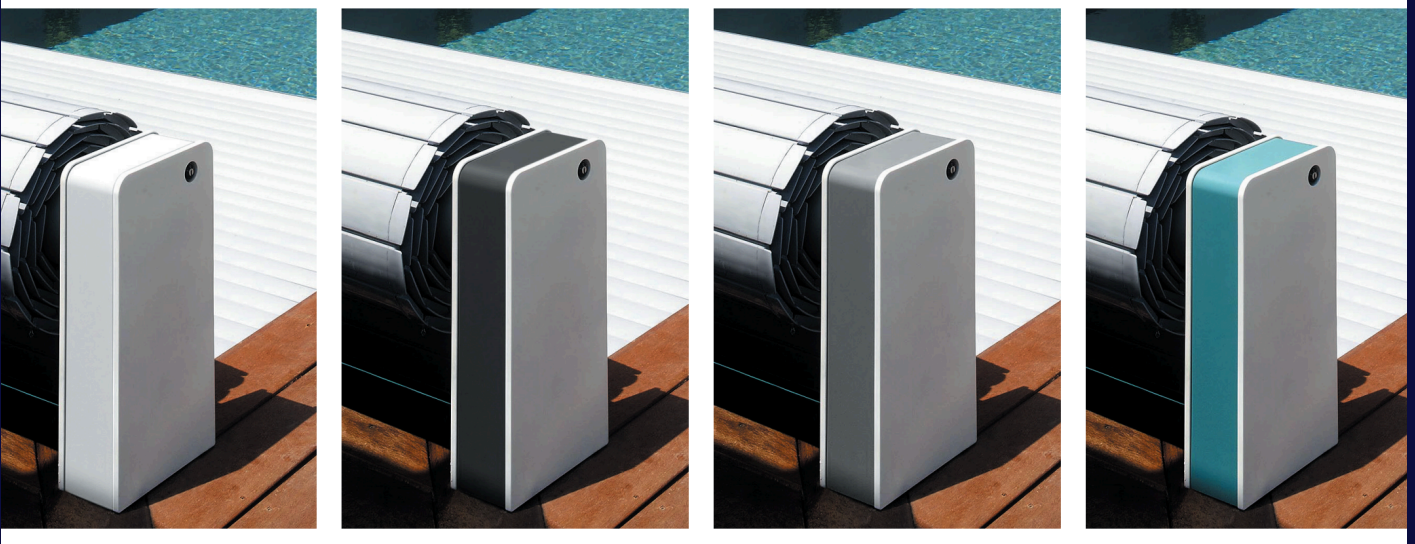

5 YIL
GARANTİ

FLUIDRA

POOL COVER

OTOMATİK HAVUZ ÖRTÜLERİ

Zemin Üstü Havuz Örtüsü

SVELTEA

Özellikler

- ✓ 3 Yıl Garanti
- ✓ Kolay Kurulum
- ✓ Fransa'dan İthal
- ✓ Estetik tasarım