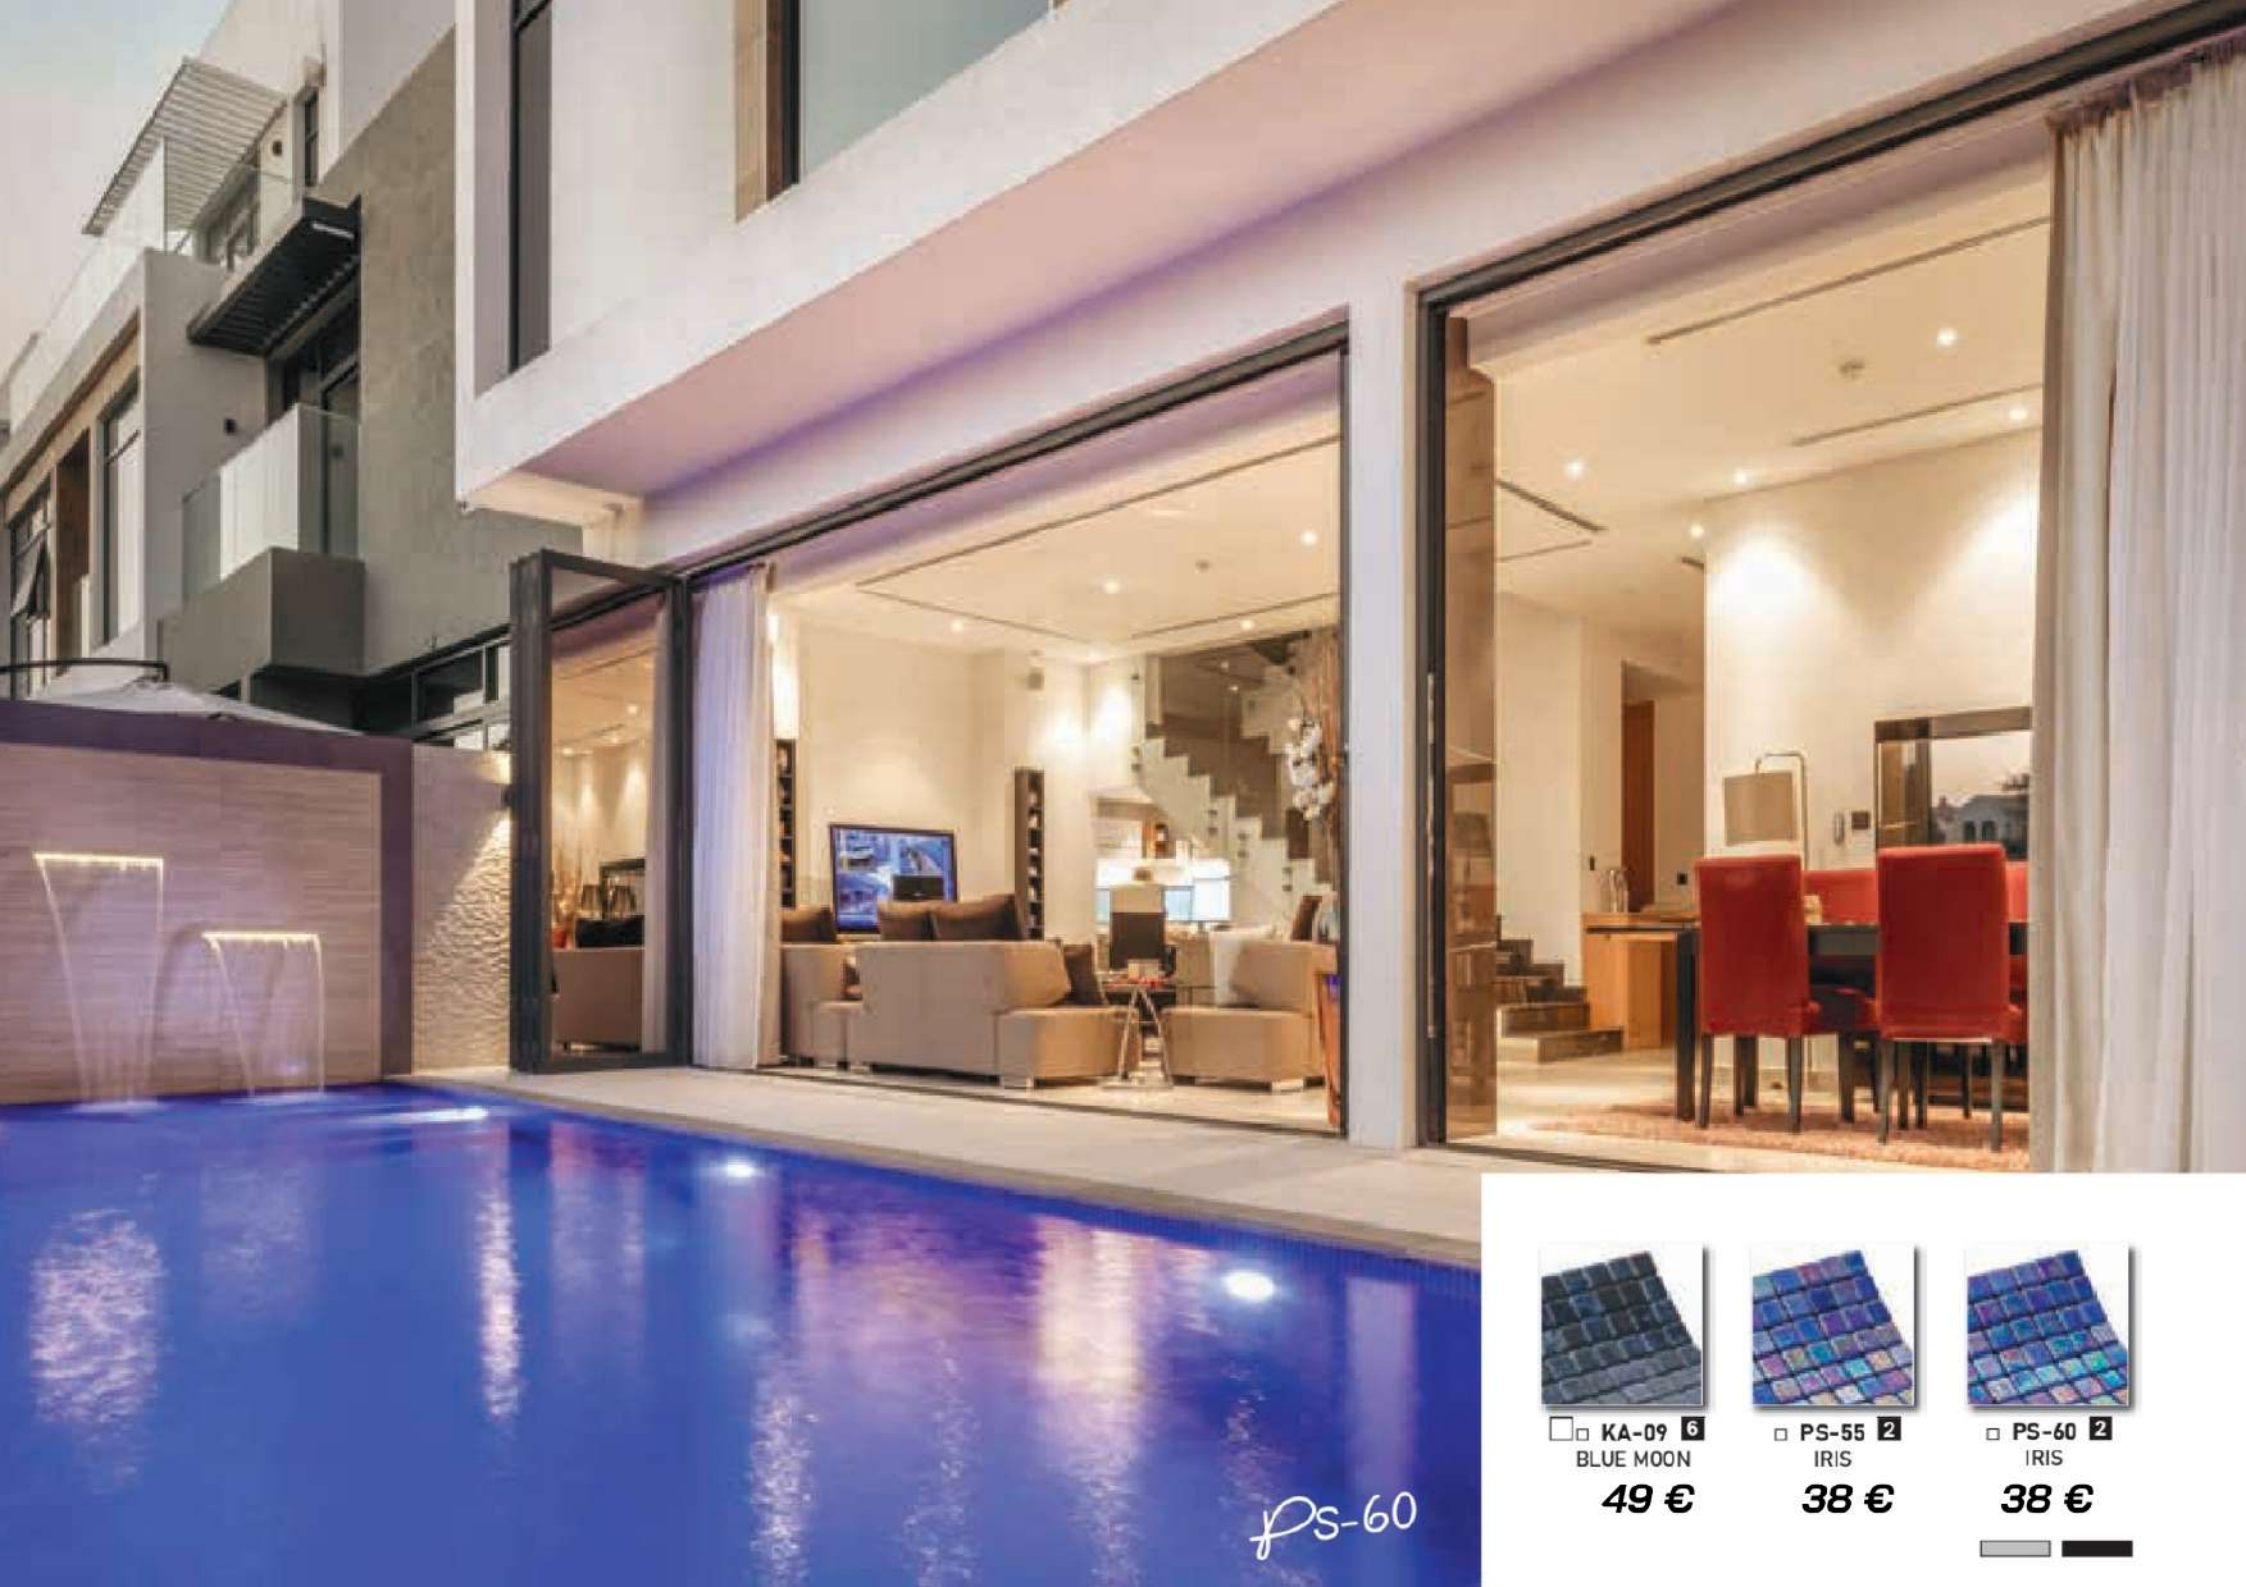

38 €

□ □ PS-63 **1**

41 €

PS-63

ps-60

□ □ KA-09 6
BLUE MOON
49 €

□ PS-55 2
IRIS
38 €

□ PS-60 2
IRIS
38 €