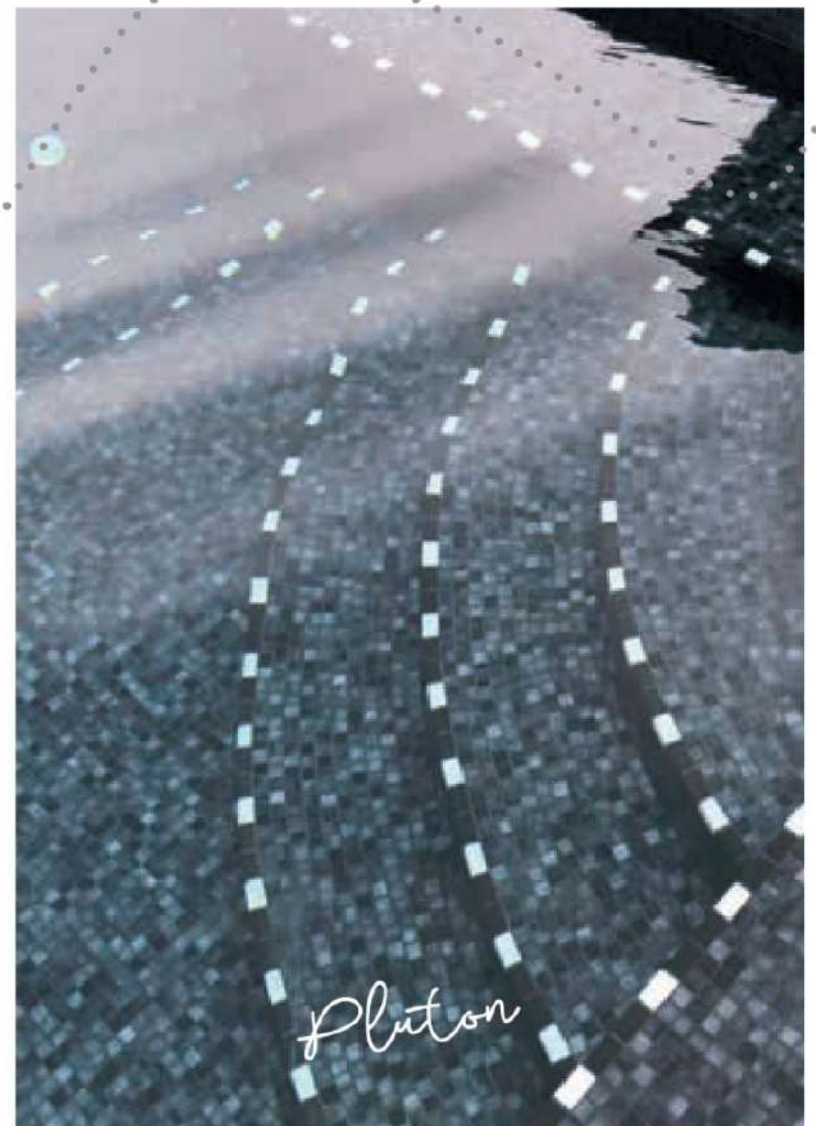

□ GRIS 4

45 €

□□ KA-08 6
ALOHA

49 €

□□ MIX IRIS 4
TER

69 €

Murray

□ LM-06 **7**
FALCON
69 €