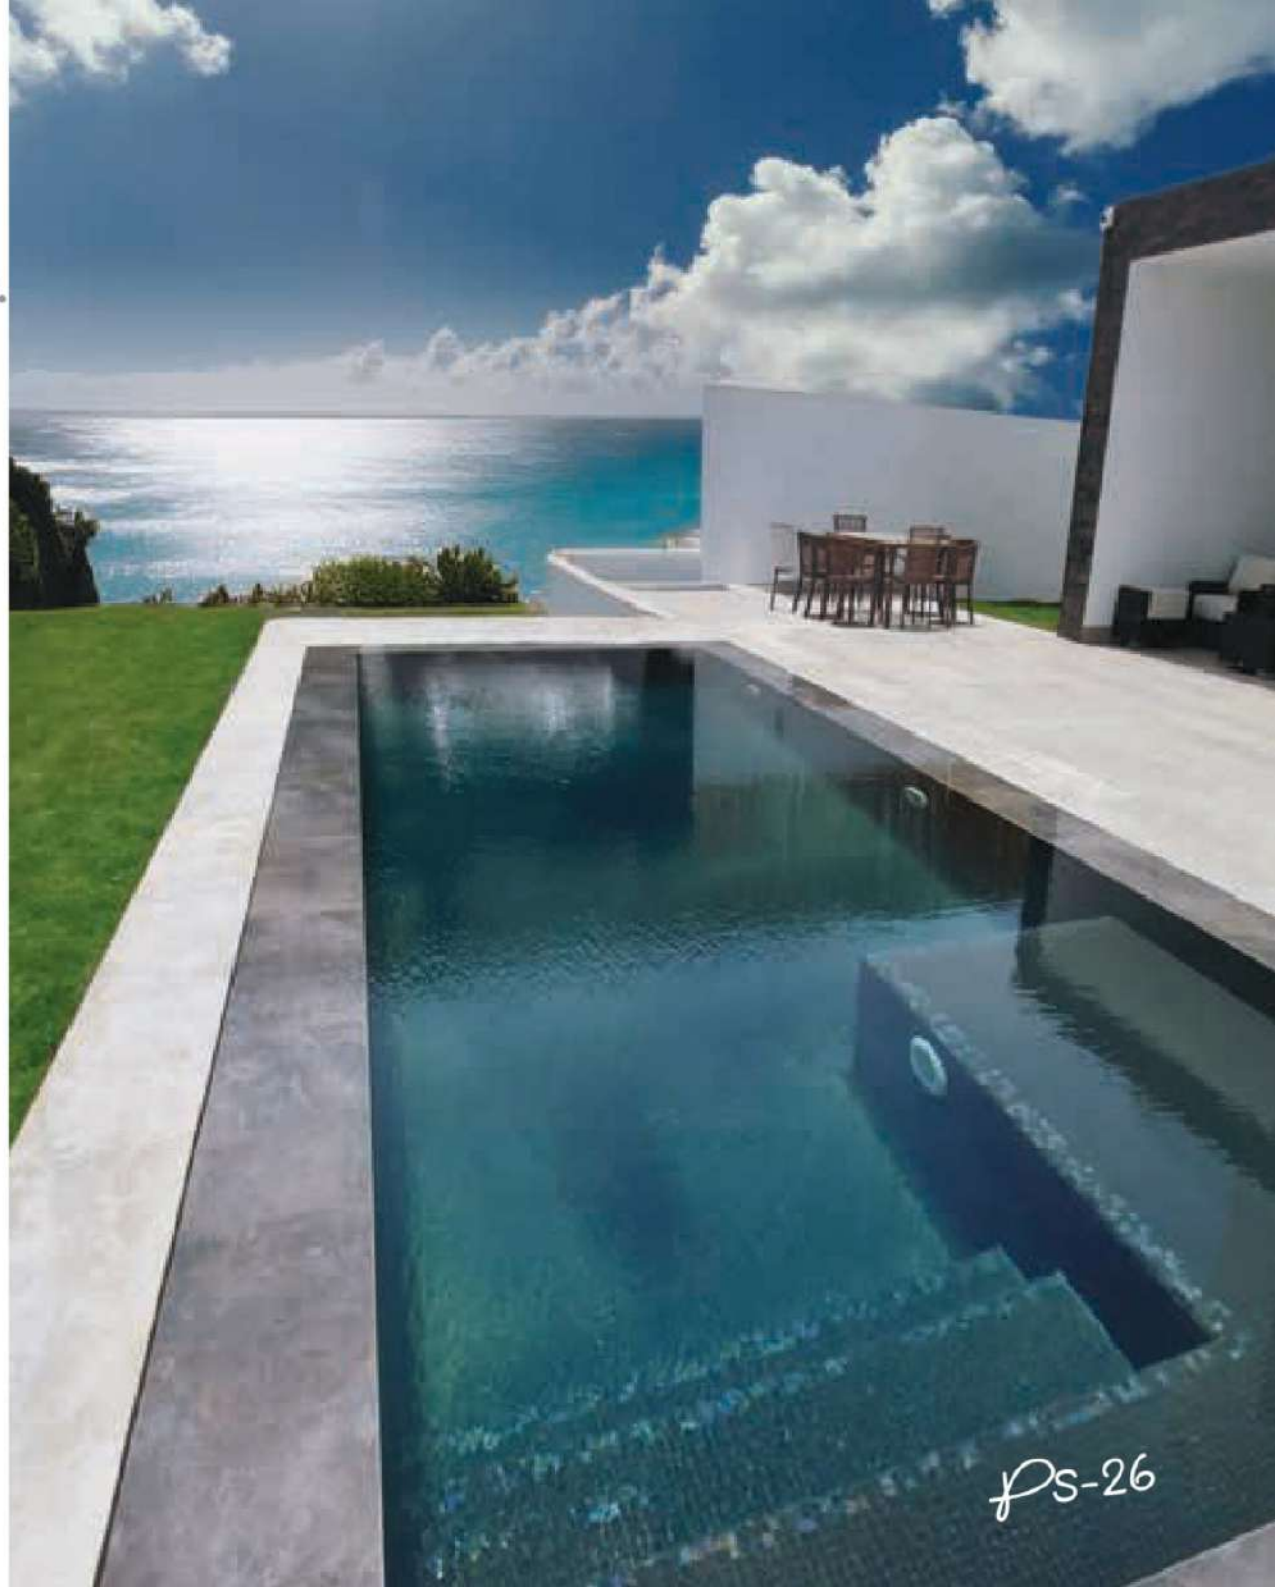

Brave

Waters

55 €

45 €

45 €

45 €

ps-26