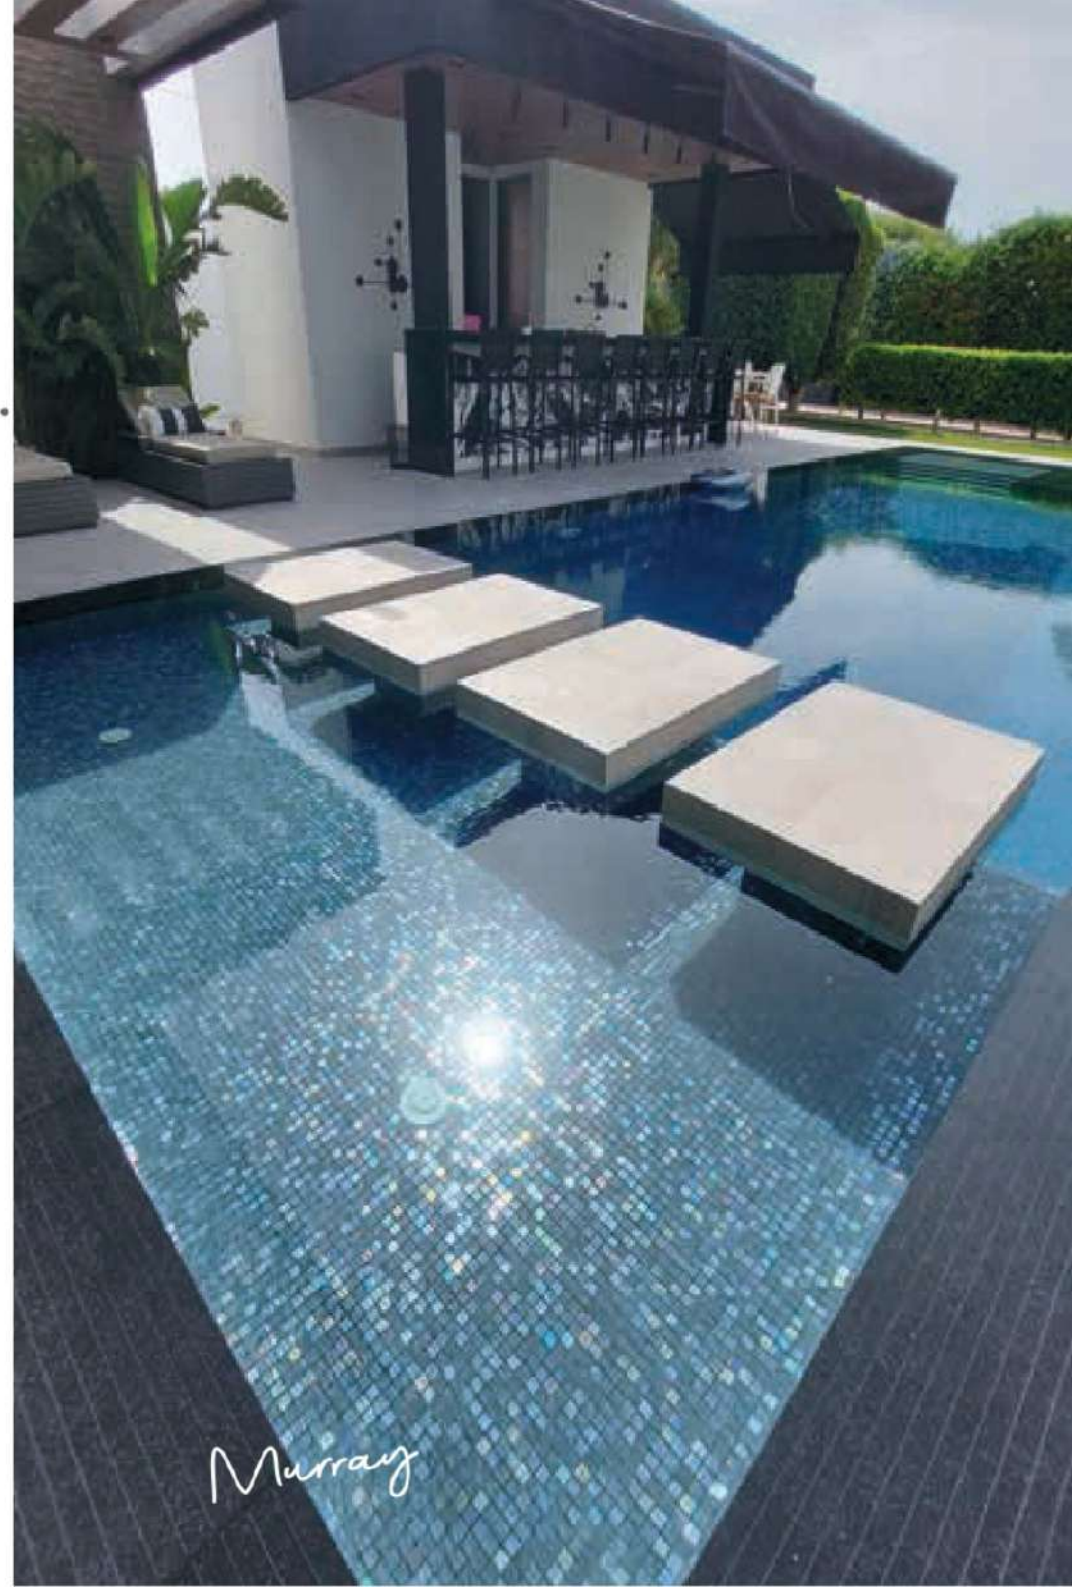

□ GRIS 4

45 €

□□ KA-08 6
ALOHA

49 €

□□ MIX IRIS 4
TER

69 €

Murray

□ LM-06 **7**
FALCON
69 €