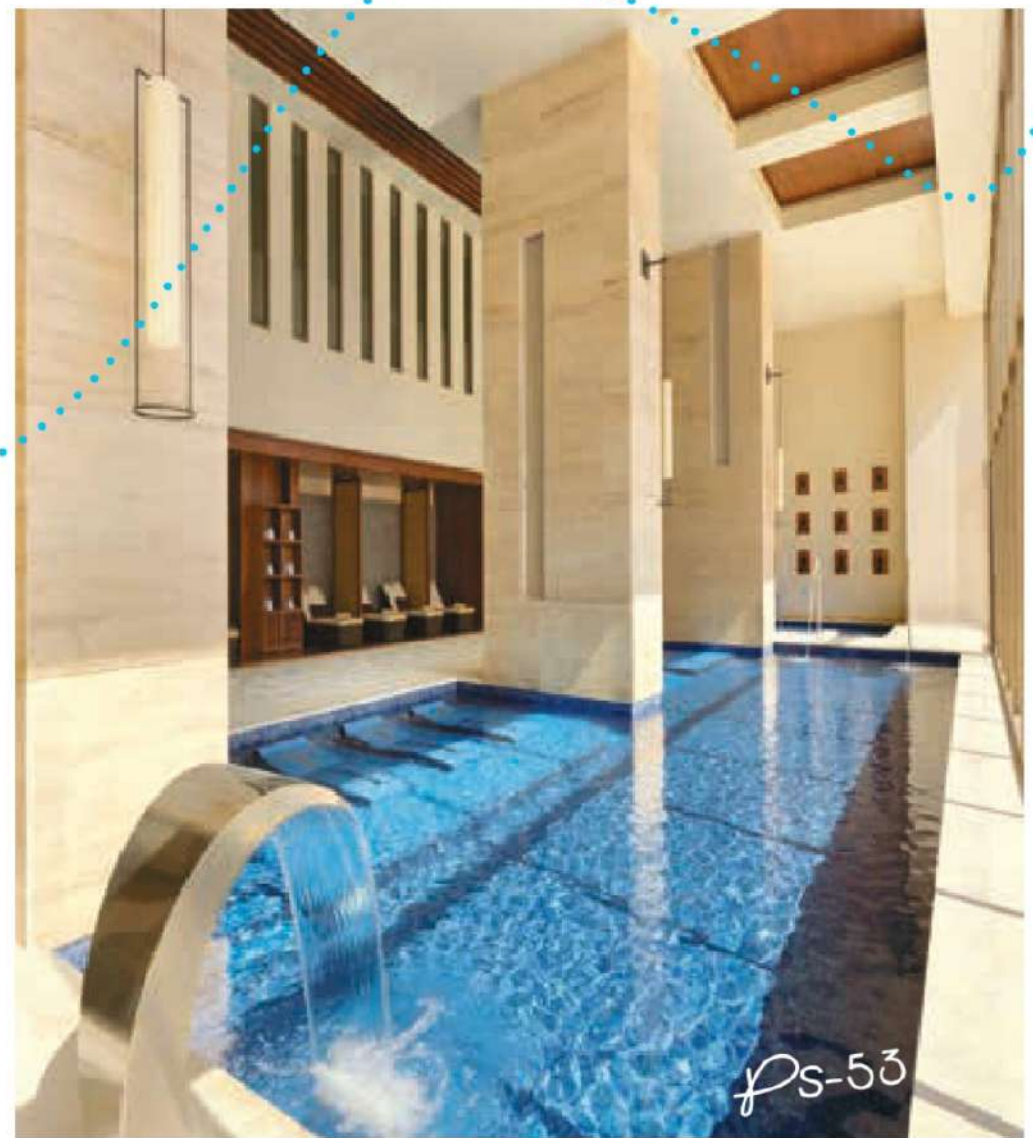

35 €

35 €

35 €

35 €

69 €