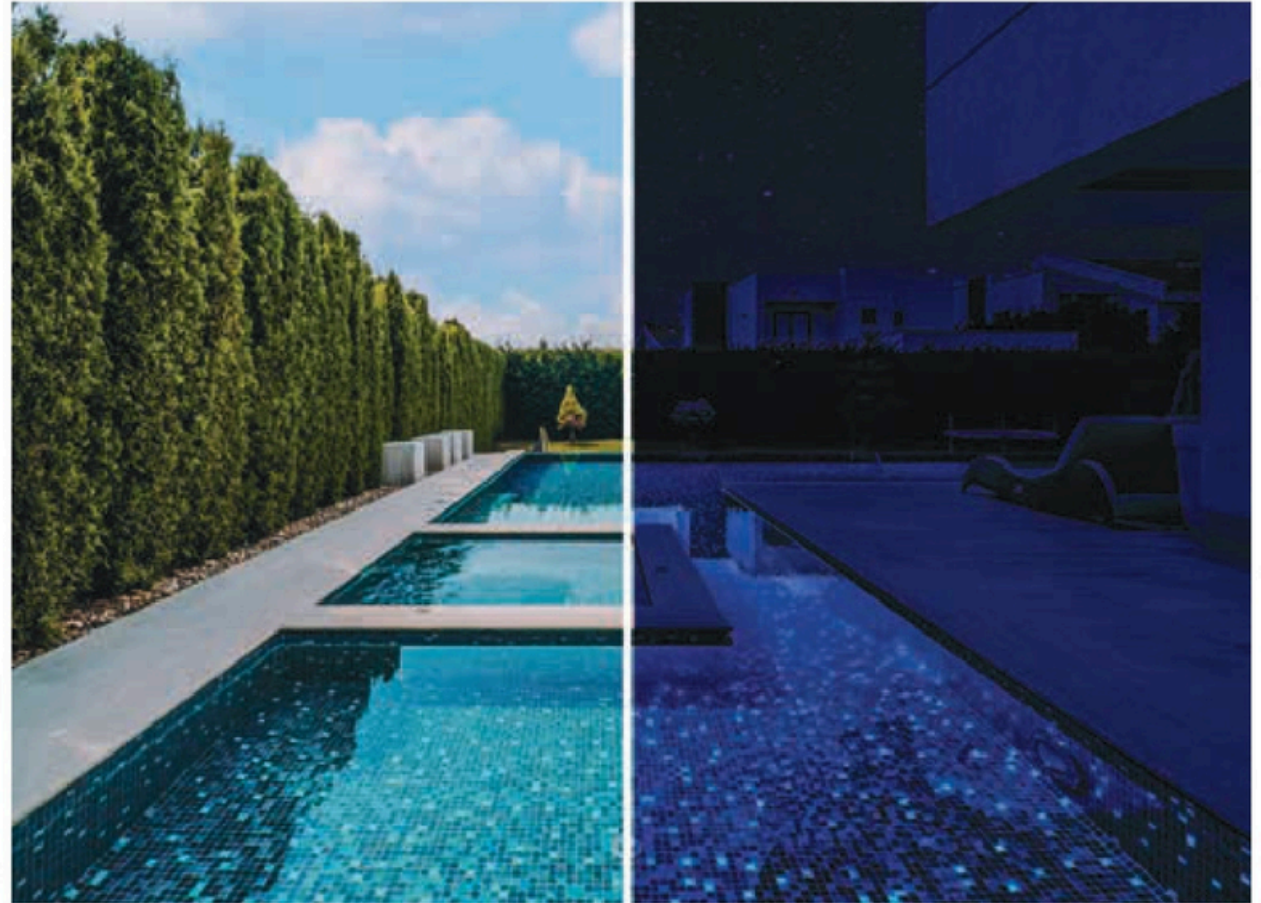

LUMINISCENT MOSAIC

Lüminesanslı mozaik

LUMINIS_

Bu koleksiyondaki her parça, güneş ışığını, yapay ışığı veya ultraviyole ışığı emmesini sağlayan, yenilikçi bir teknolojik gelişme sayesinde karanlıkta parlayarak benzersiz bir görsel deneyime dönüşür.

84 €