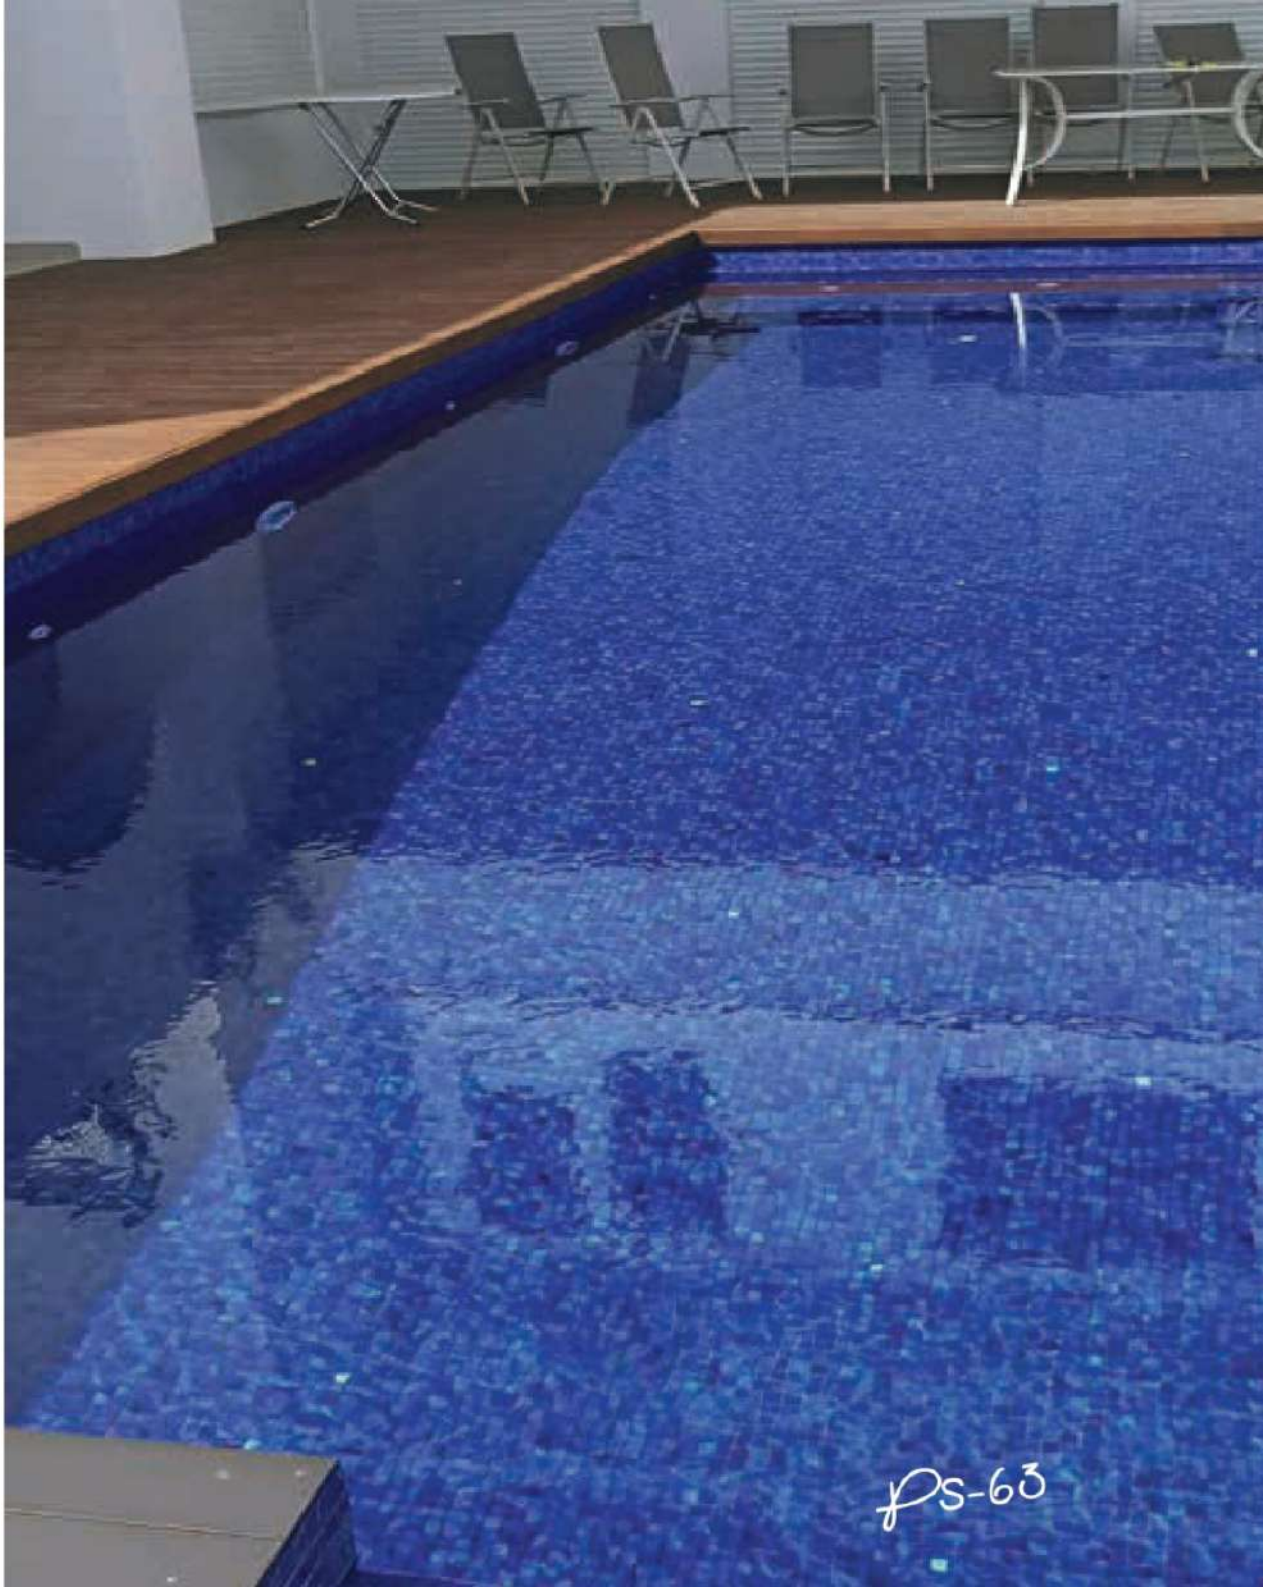

Atlantic *shore*

□ □ PS-27 **1**

41 €

□ □ PS-55 **1**

38 €

□ □ PS-60 **1**

38 €

□ □ PS-63 **1**

41 €

PS-63