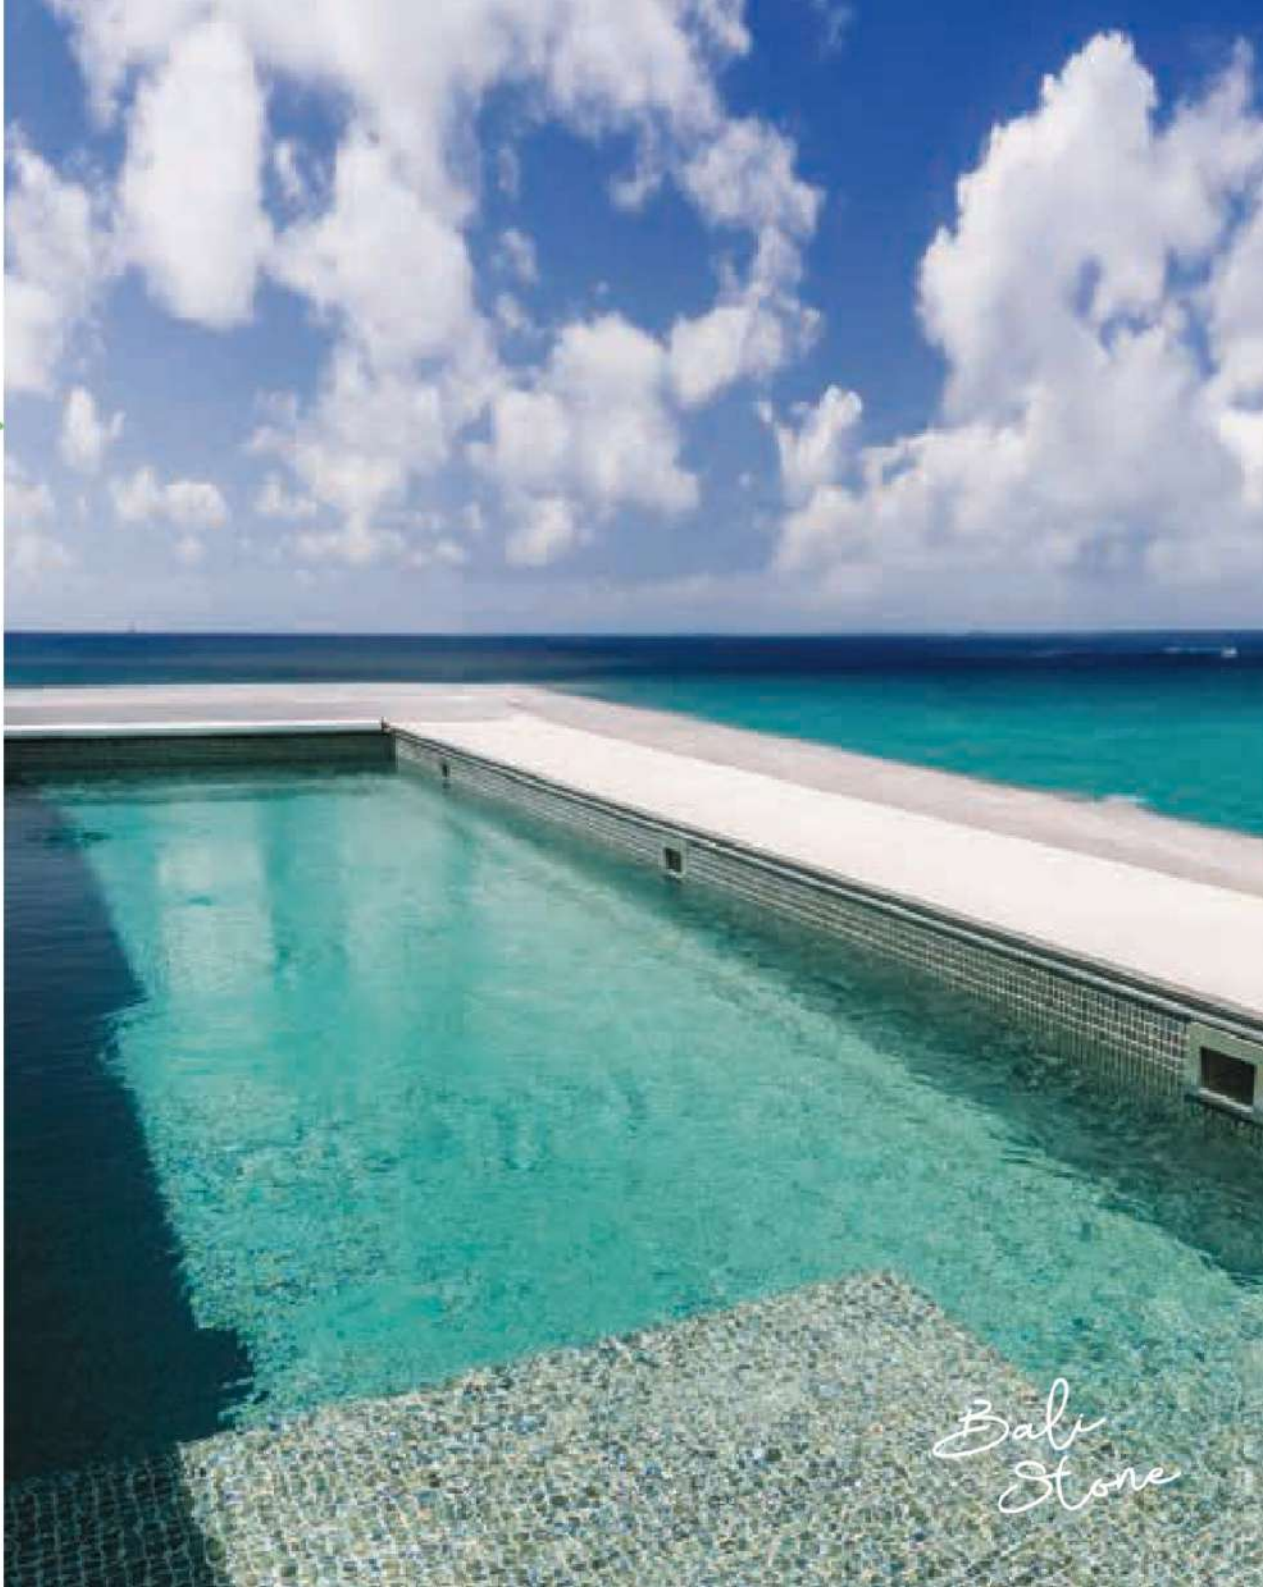

Dk-84

Far East

memories

KA-07 **6**
BALI STONE
49 €

PA-02 **5**
JADE
46 €

PA-04 **5**
SANDY BALI
49 €

MIX IRIS **4**
INDO
46 €

Bali Stone