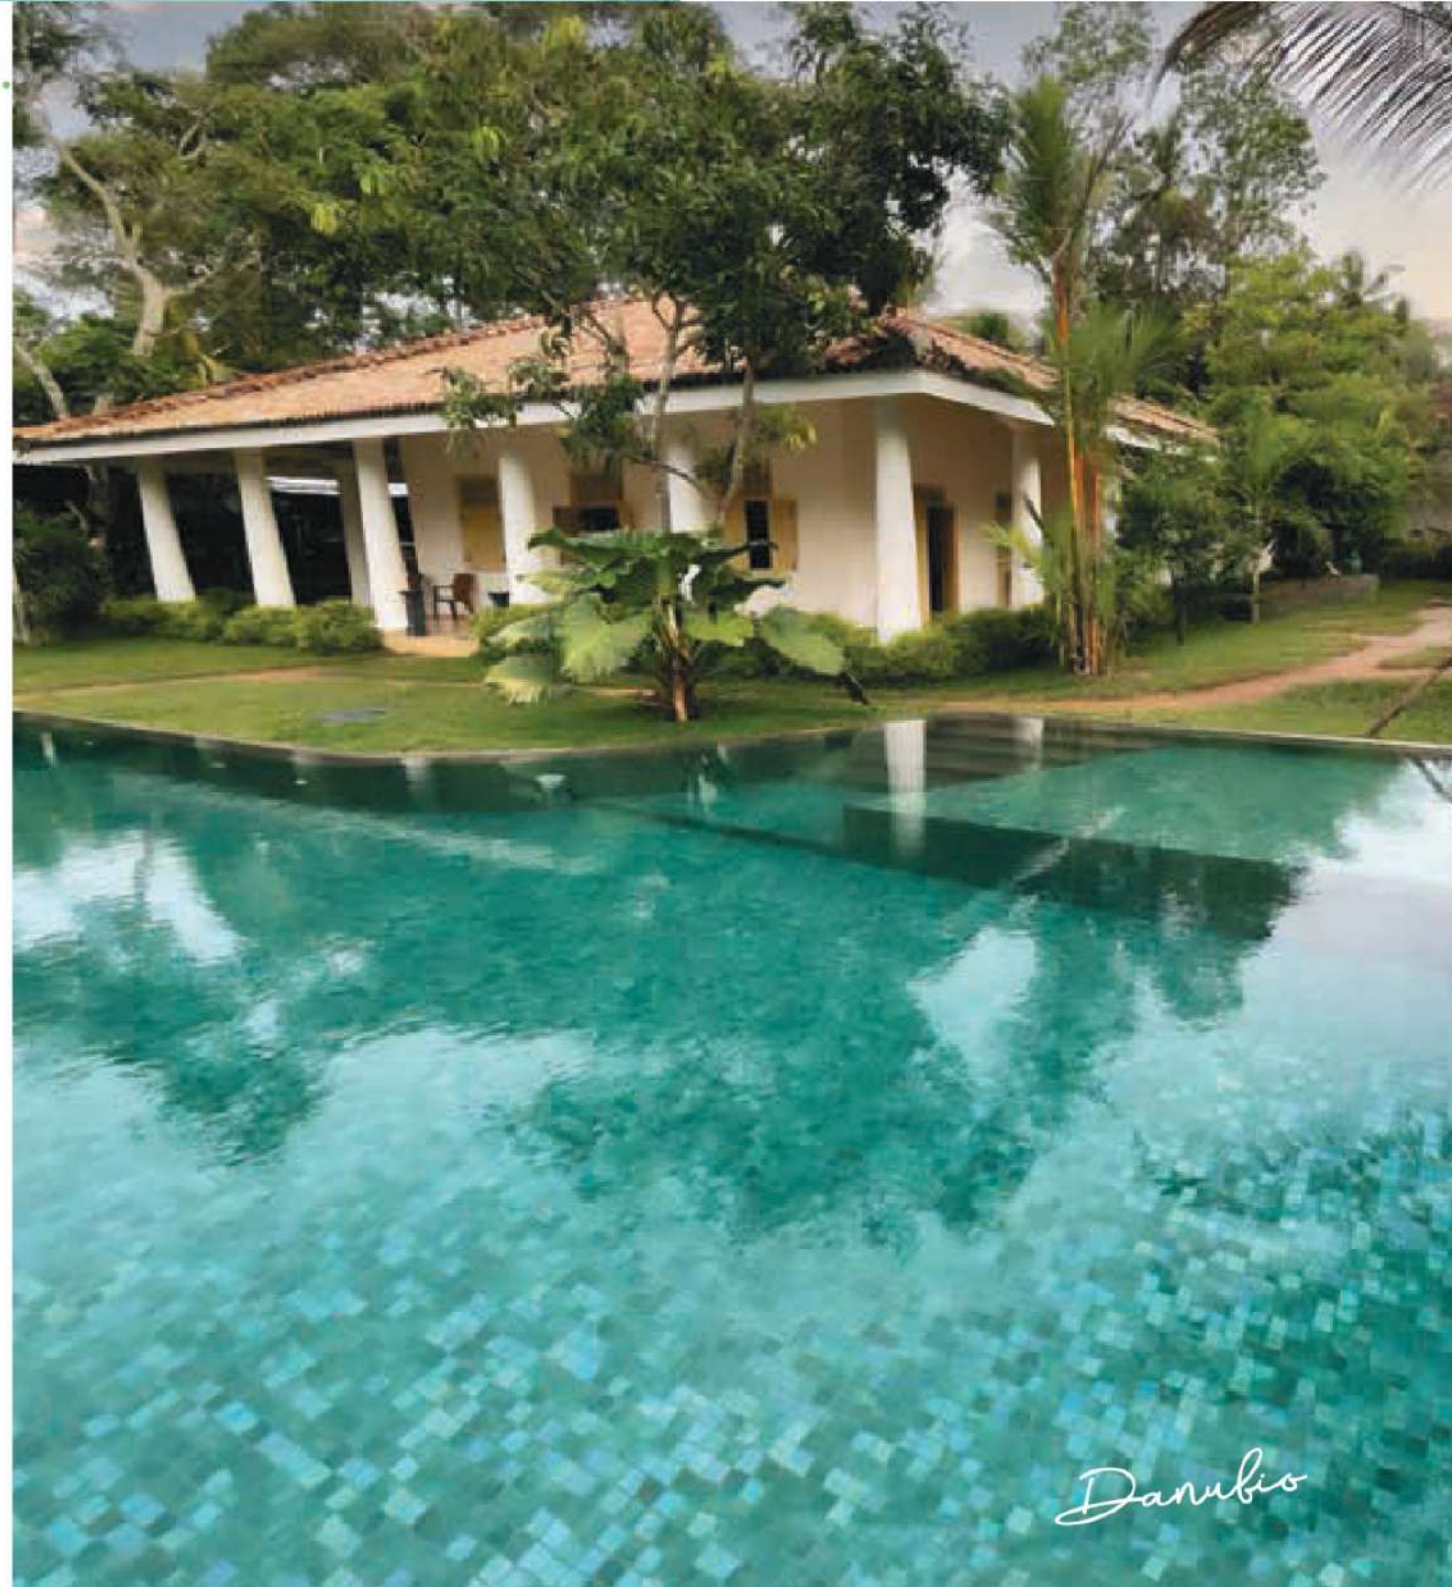

Cenote *diving*

☐ **MIX IRIS 4**
DANUBIO

54 €

☐ **MIX IRIS 4**
NILO

54 €

Danubio