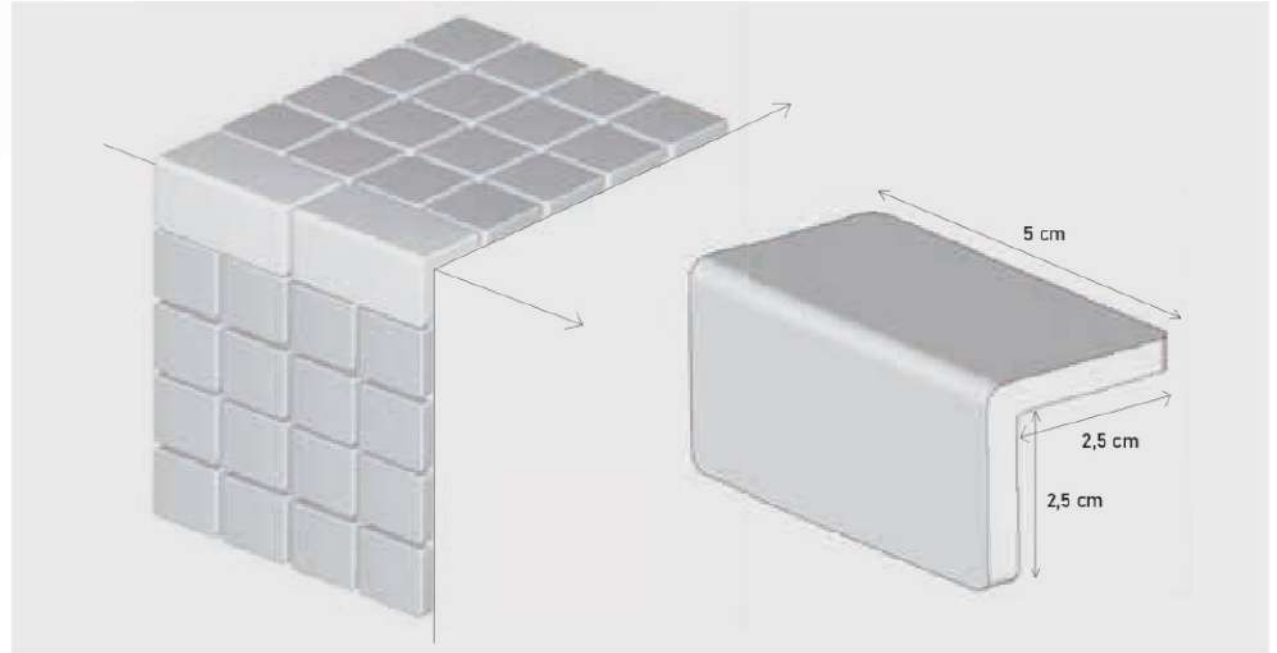

Detay parçası

Mozaik, fayans veya yüzey kaplamalarının kenarlarını düzgün ve estetik bir şekilde bitirmek için kullanılan parça.

LFS

STANDART TASARIMLAR

Çapraz Yunuslar
340 X 260 cm.

Üçlü Yunus
350 x 170 cm.