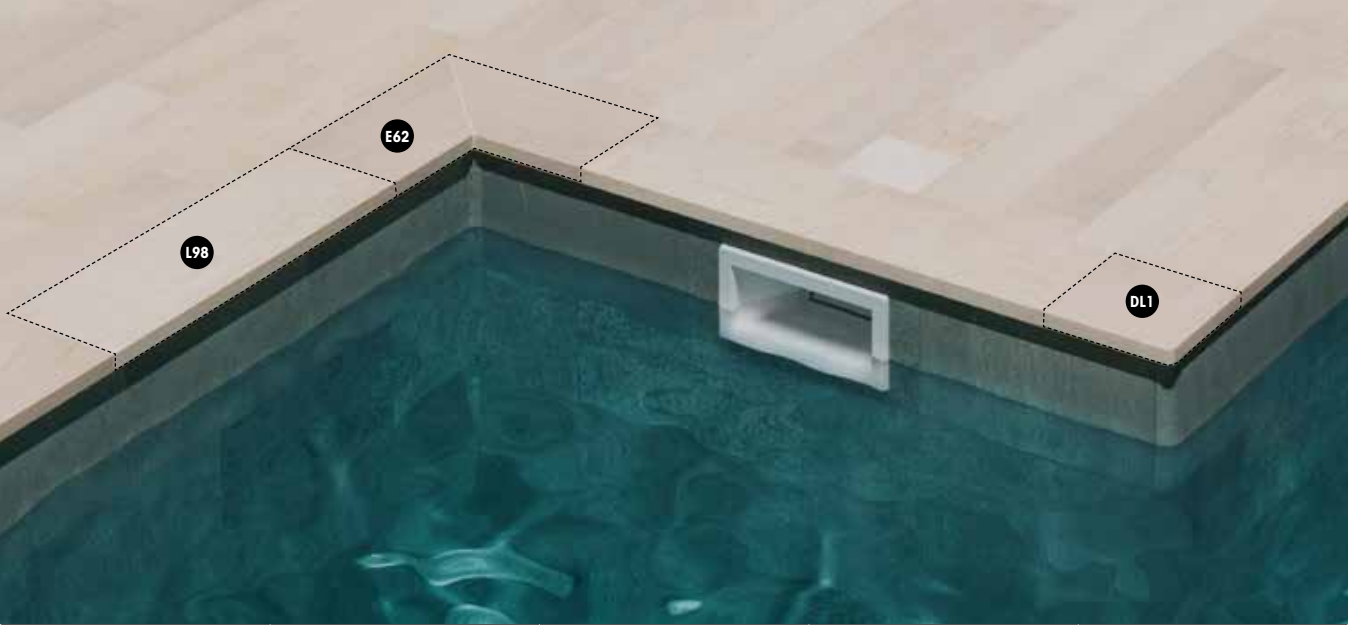

Pietro Grey Pastilla 31 x 62,6

Pietro Golden Pastilla 31 x 62,6

Pietro Dark Pastilla 31 x 62,6

Iconic White Pastilla 31 x 62,6

Iconic Grey Pastilla 31 x 62,6

Iconic Dark Pastilla 31 x 62,6

SKIMMERLİ HAVUZLAR | S ÇÖZÜM

S62	S13	SE3	183	188
				
62,6 x 31 x 2,6	46 x 46 x 2,6	31 x 31 x 2,6	31 x 4 x 4	31 x 4 x 4
63,90 €/Adet	120,60 €/Adet	152,00 €/Adet	13,10 €/Adet	11,10 €/Adet

SKIMMERLİ HAVUZLAR | L ÇÖZÜM

L98	L62	E62	DL1	DL2
				
97,9 x 31,7 x 3,8	62,6 x 31,7 x 3,8	62,2 x 62,2 x 3,8	31,7 x 31,7 x 3,8	31,7 x 31,7 x 3,8
125,90 €/Adet	74,60 €/Adet	184,00 €/Adet	123,00 €/Adet	89,00 €/Adet