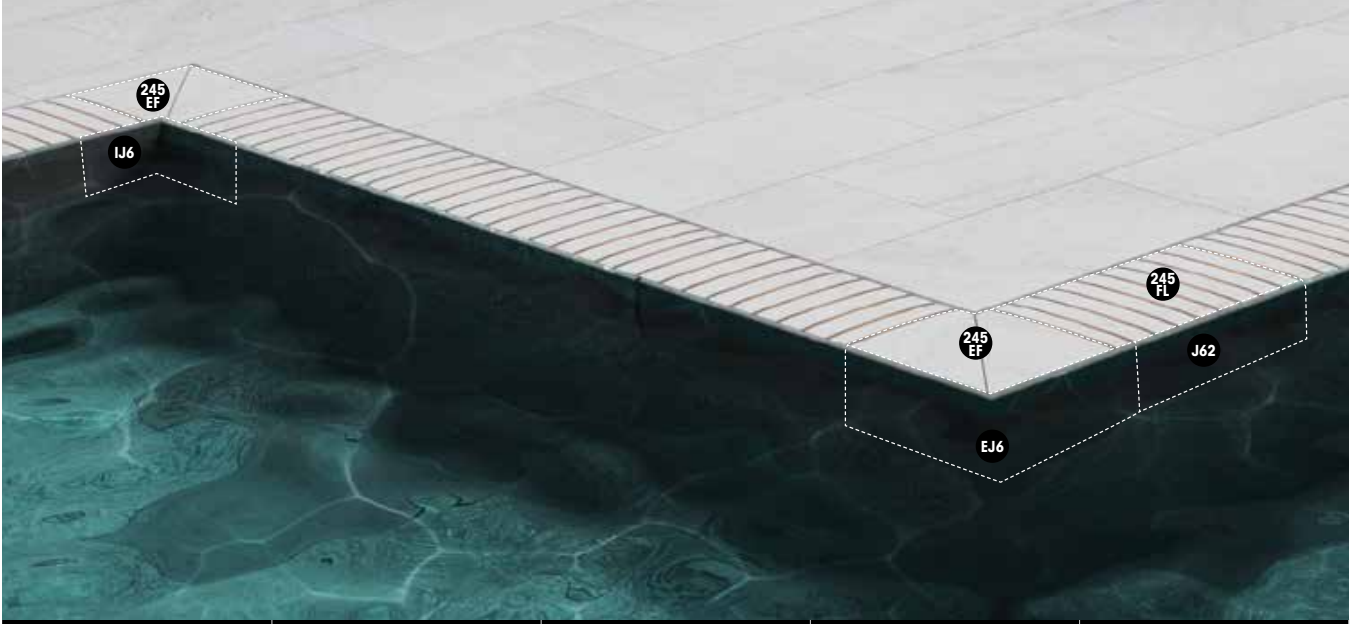

ÜSTTEN TAŞMALI HAVUZLAR İÇİN / SLIM SİSTEM/ KÜPEŞTE PARÇALARI

J62	IJ6	EJ6	245 FL	245 EF
62,6 x 31 x 3,8	31 x 31 x 31	62,6 x 62,6 x 31	49,5 x 24,5 x 2,2	26,6 x 26,6 x 2,2
82,90 €/Adet	194,50 €/Adet	194,50 €/Adet	147,00 €/Adet	163,60 €/Adet