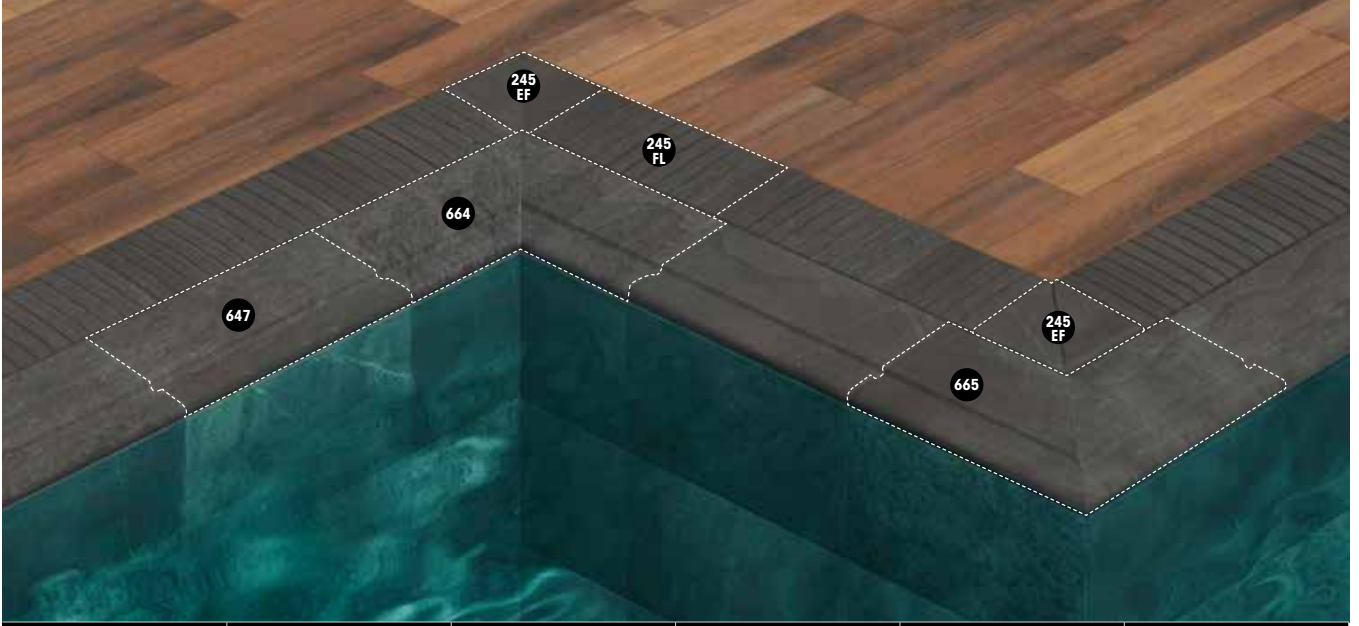

ÜSTTEN TAŞMALI HAVUZLAR İÇİN / FLEX IZGARALI PRESTİJ SİSTEM / KÜPEŞTE PARÇALARI

647	664	665	316 NU	245 FL	245 EF
62,6 x 31 x 2,6	62,6 x 62,6 x 2,6	62,6 x 62,6 x 2,6	62,6 x 31 x 0,9	49,5 x 24,5 x 2,2	26,6 x 26,6 x 2,2
82,90 €/Adet	194,50 €/Adet	194,50 €/Adet	LFS	147,00 €/Adet	163,60 €/Adet