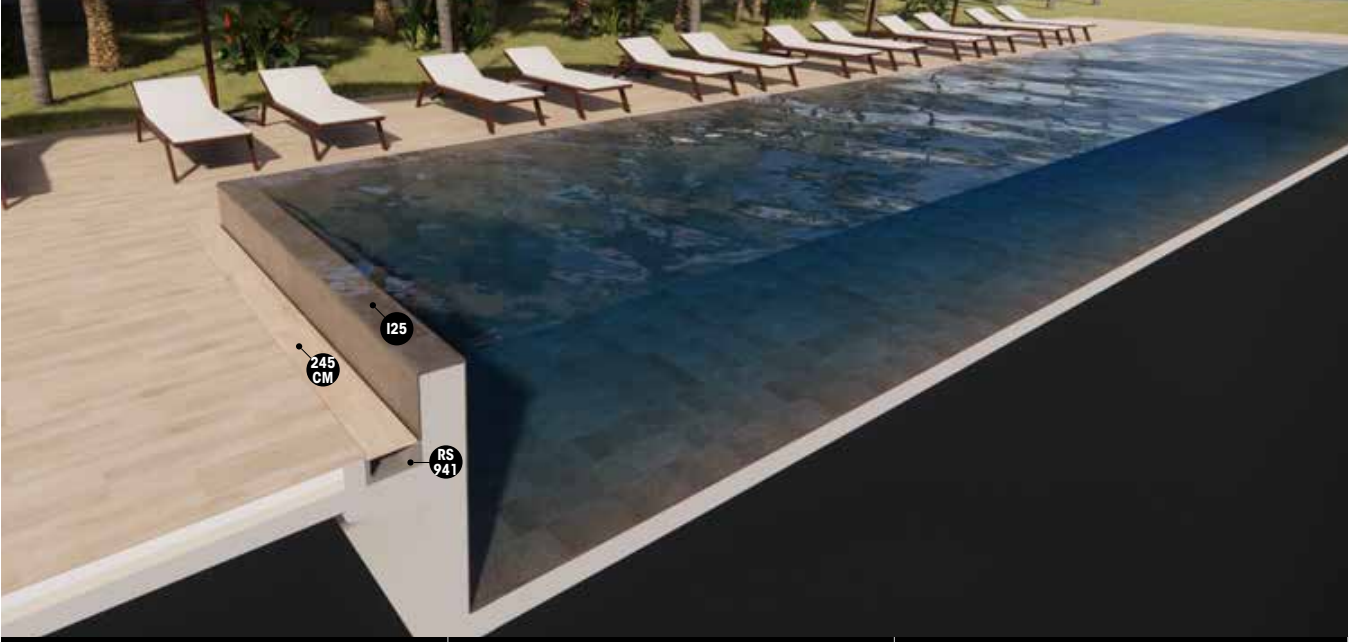

ZEN SİSTEM

RS 941 *

245 CM

I25

28 x 19 x 12,6

18,59 €/Adet

62,6 x 24,5 x 2,2

169,50 €/Adet

62,6 x 24,5 x 2,2

163,60 €/Adet

* S9 blokları yalnızca Rosa Gres seramikleriyle satılmaktadır.