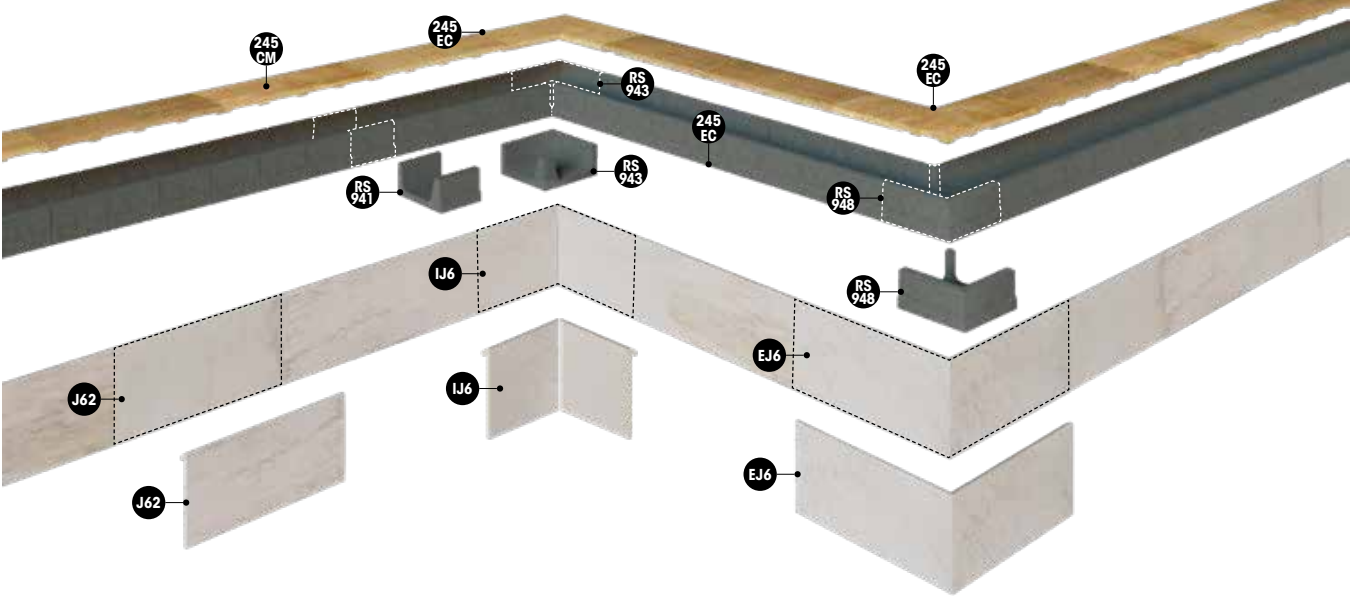

ÜSTTEN TAŞMALI HAVUZLAR İÇİN / SLIM S9 SİSTEM / S9 BLOKLAR *

RS 941	RS 943	RS 948
Standart Modül	İç Köşe Modülü	Dış Köşe Modülü
28 x 19 x 12,6	28 x 28 x 12,6	28 x 28 x 12,6
18,59 €/Adet	145,00 €/Adet	145,00 €/Adet

*S9 blokları yalnızca Rosa Gres seramikleriyle satılmaktadır.