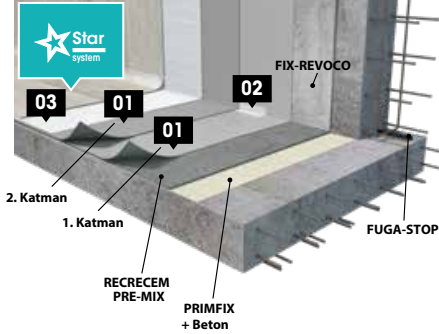

STAR SİSTEM: SÜPER ELASTİK ÇÖZÜM. ERİŞİLEBİLİR HAVUZLAR İÇİN MÜKEMMEL

01 HIDROELASTIC 1200							Maksimum Tüketim (2 Katman)
HIDROELASTIC 1200	Renk	Miktar	€ / Kg.	UI	X	UI	2,5 kg / m²
	Gri	30 kg	281,00 €	-	-	40 1400	
02 BANDA IMPERMEABLE 120							Tüketim
BANDA IMPERMEABLE 120	Ölçümler	€ / ML.	UI	X	UI	100 46	1 ml / 1 ml
	120 / 70 mm x 10 ml	108,00 €	-	-			
03 TECNOCOL GEL							Yaklaşık Tüketim
TECNOCOL GEL	Renk	Miktar	€ / Kg.	UI	X	UI	Seramik Ölçümleri
	Gri	25 kg	48,75 €	-	-	56 1400	31 x 62,6 cm 5,00 kg / m²
	Beyaz		57,40 €				48,8x97,9 cm 6,00 kg / m²