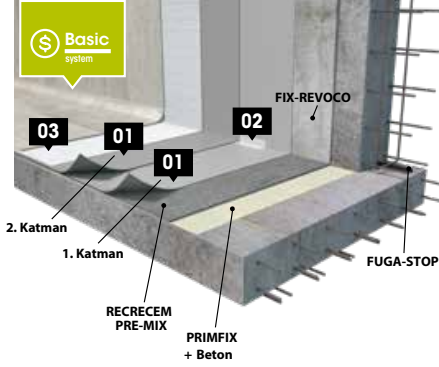

SU GEÇİRMEZ SİSTEMLER

TEMEL SİSTEM: ESNEK ÇÖZÜM. YERE GÖMÜLÜ HAVUZLAR İÇİN MÜKEMMEL

01 HIDROFIX							Maksimum Tüketim (2 Katman)
HIDROFIX	Renk	Miktar	€ / Kg.	UI	X	UI	2,5 kg / m ²
	Gri	25 kg	132,00 €	-	-	56 1400	
	Beyaz		150,00 €				
02 BANDA IMPERMEABLE 120							Tüketim
BANDA IMPERMEABLE 120	Ölçümler	€ / ML.	UI	X	UI	100 46	1 ml / 1 ml
	120 / 70 mm x 10 ml	108,00 €	-	-			
03 FIXSET GEL							Yaklaşık Tüketim
FIXSET GEL	Renk	Miktar	€ / Kg.	UI	X	UI	Seramik Ölçümleri
	Gri	25 kg	30,00 €	-	-	56 1400	31 x 62,6 cm 5,00 kg / m ²
	Beyaz		34,90 €				48,8x97,9 cm 6,00 kg / m ²