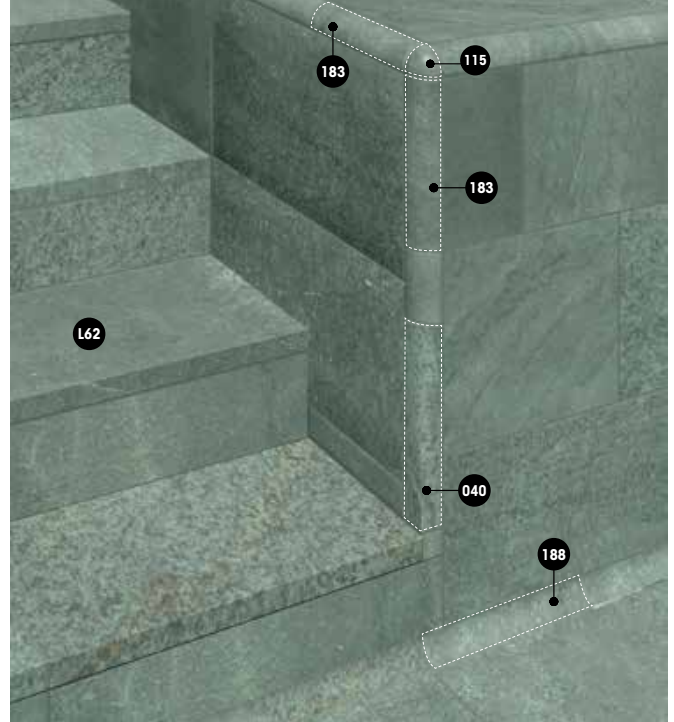

KÖŞE PARÇALARI

183	115	117	188	114	116	030*	040**
31 x 4 x 4	4 x 4	4 x 4	31 x 4 x 4	4 x 4	4 x 4	31 x 4 x 4	31 x 4 x 4
13,10 €/Adet	24,50 €/Adet	39,00 €/Adet	11,10 €/Adet	24,50 €/Adet	39,00 €/Adet	54,10 €/Adet	54,10 €/Adet

* Dik açıyla sonlanan yarım yuvarlak iç parça
** Dik açıyla sonlanan yarım yuvarlak dış parça