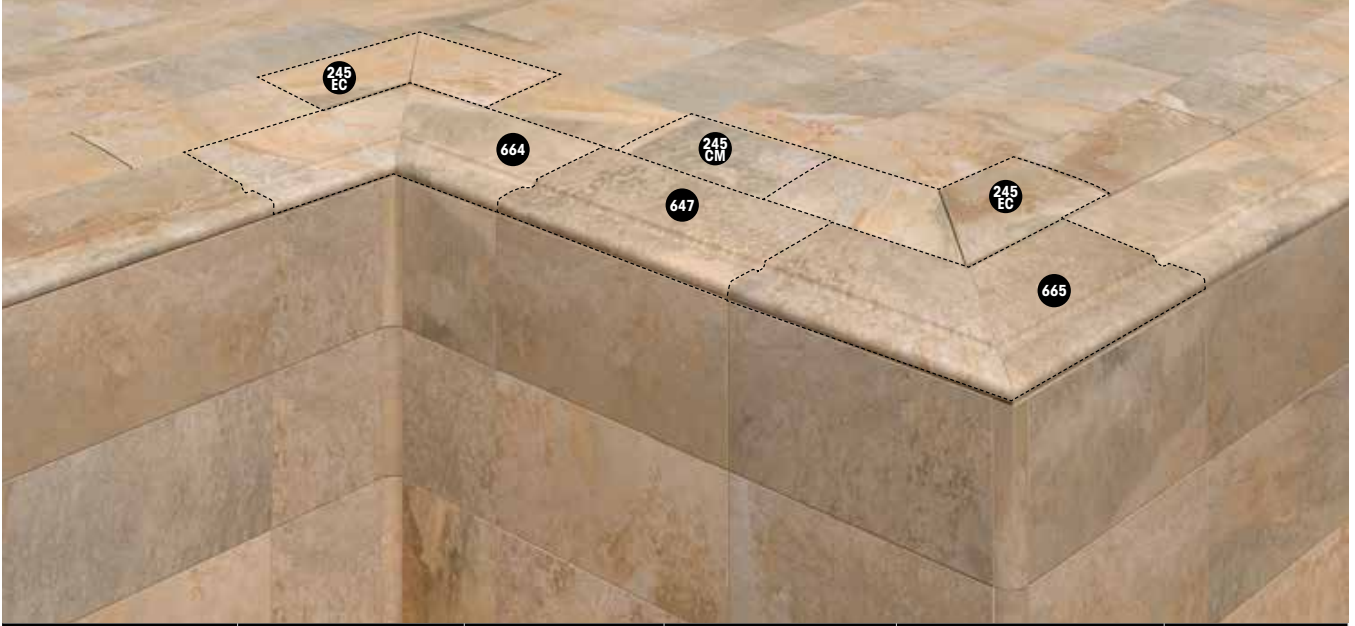

ÜSTTEN TAŞMALI HAVUZLAR İÇİN / COMPACT IZGARALI PRESTIJ SİSTEM / KÜPEŞTE PARÇALARI

647	664	665	316 NU	245 CM	245 EC
62,6 x 31 x 2,6	62,6 x 62,6 x 2,6	62,6 x 62,6 x 2,6	Derinlik Uyarısı 62,6 x 31 x 0,9	62,6 x 24,5 x 2,2	62,6 x 62,6 x 2,2
82,90 €/Adet	194,50 €/Adet	194,50 €/Adet	LFS	169,50 €/Adet	194,50 €/Adet