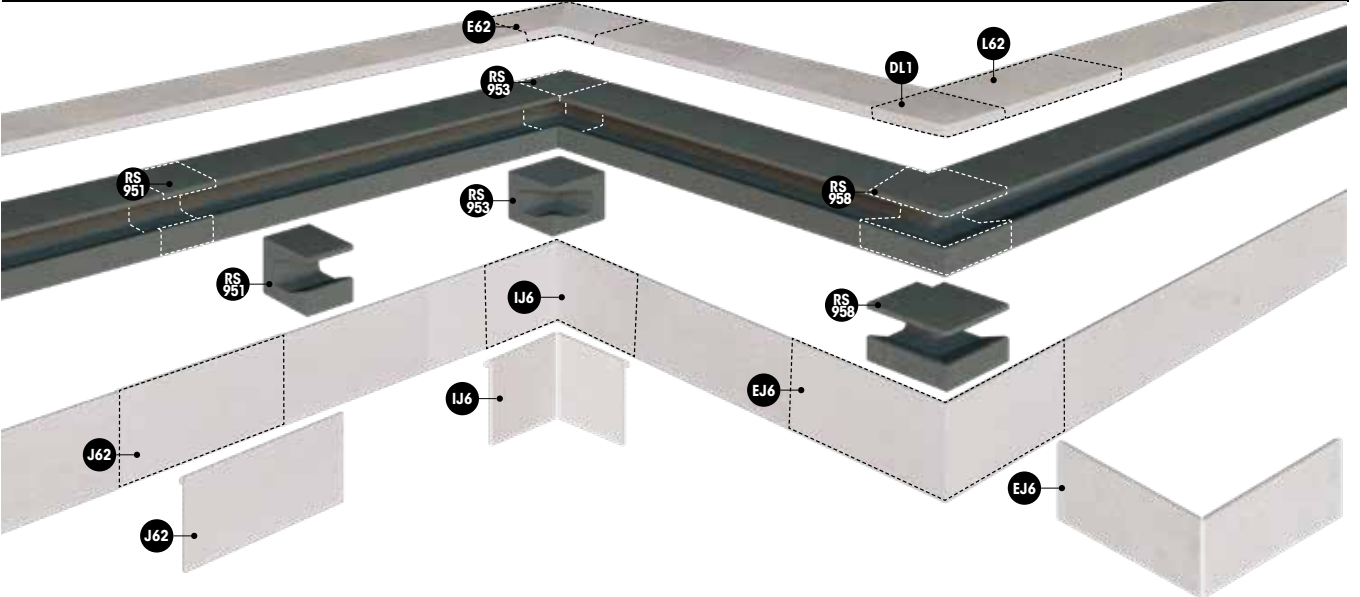

ÜSTTEN TAŞMALI HAVUZLAR İÇİN / SMART S9 SİSTEM / S9 BLOKLAR *

RS 951	RS 953	RS 958
Standart Modül	İç Köşe Modülü	Dış Köşe Modülü
29,7 x 19,5 x 20,8	29,7 x 29,7 x 20,8	36,7 x 36,7 x 20,8
22,51 €/Adet	190,00 €/Adet	242,14 €/Adet

* S9 blokları yalnızca Rosa Gres seramikleriyle satılmaktadır.