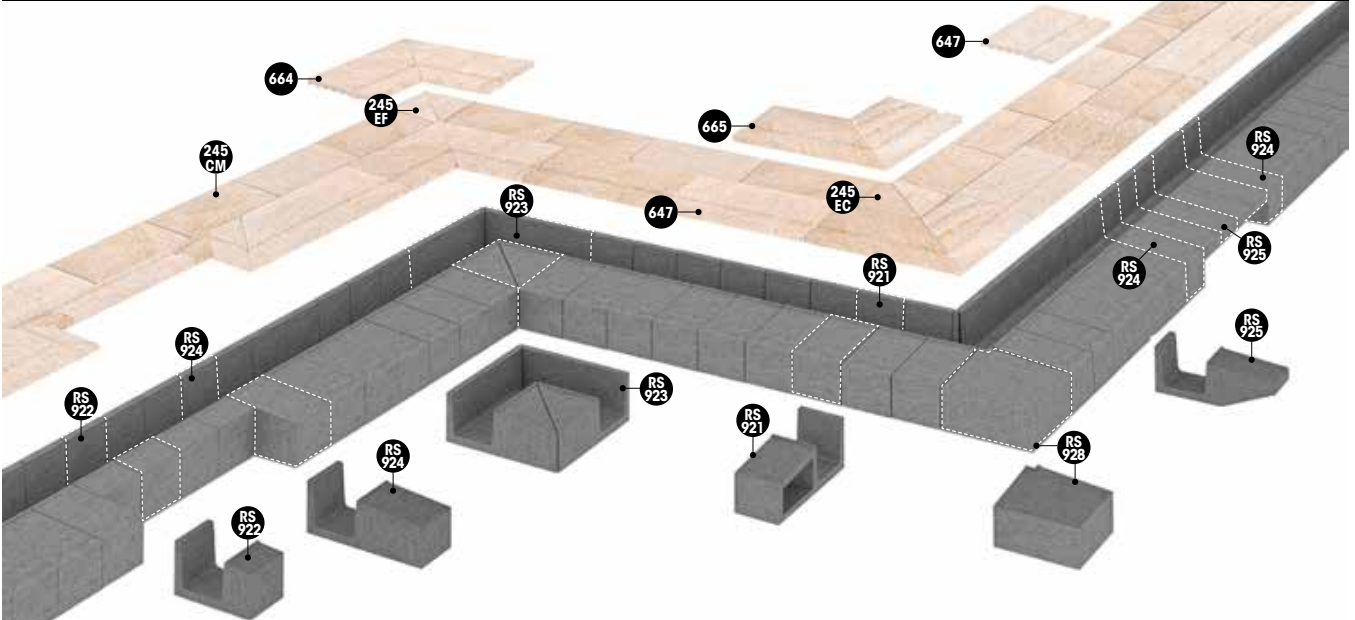

ÜSTTEN TAŞMALI HAVUZLAR İÇİN / PRESTIJ S9 SİSTEM / S9 BLOKLAR *

RS 921	RS 922	RS 923	RS 924	RS 925	RS 928
Standart Modül	Açık Tip Basamak Modülü	İç Köşe Modülü	Dolu Tip Modül	Kapalı Tip Basamak Modülü	Dış Köşe Modülü
55,9 x 19,5 x 20,6	37,2 x 19,5 x 20,6	55,4 x 55,4 x 20,6	55,9 x 19,5 x 20,6	55,4 x 19,5 x 20,6	35,8 x 35,8 x 20,6
24,34 €/Adet	51,48 €/Adet	268,26 €/Adet	60,68 €/Adet	60,68 €/Adet	244,36 €/Adet

* S9 blokları yalnızca Rosa Gres seramikleriyle satılmaktadır.