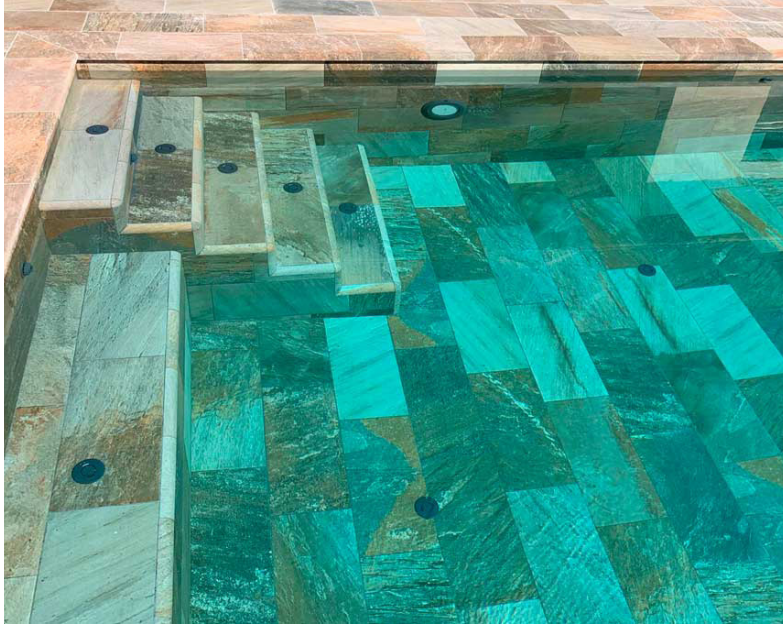

4x4 cm 39 € / Ad.

4x4 cm 39 € / Ad.

4x4 cm 24,50 € / Ad.

4x4 cm 24,50€ / Ad.

**ROSA
GRES**

Serena Mix

Kaydırmaz Yüzey

REF:316