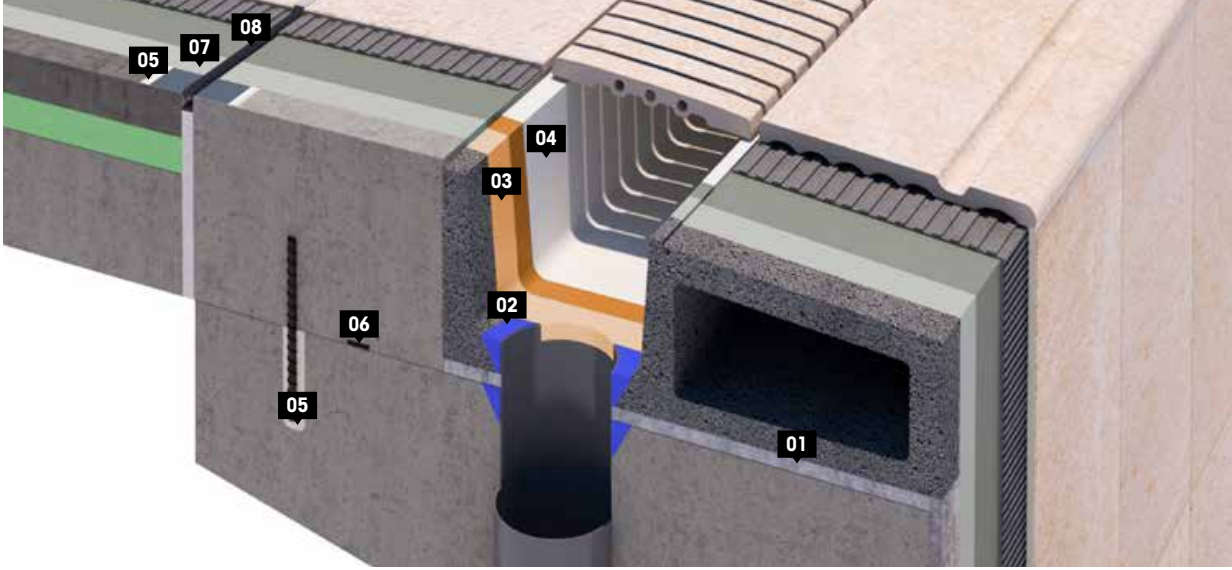

SİSTEM 9 VE GENLEŞME DERZİ

01 PRIMFIX + mortır M7.5		Renk	Miktar	€ / adet	U1 x U2	U1 x U3	U1 x U4	U1 x U5	YAKLAŞIK TÜKETİM	
S9 parçaları için yapışma harcı		Beyaz	5 lt	62,70 €	-	-	100	500	PRIMFIX = 2,5 lt / ml	
			25 lt	256,00 €	-	-	24	600	Mortır = 25 kg / ml	
02 Impr.S10 + Sellador S10		Renk	Miktar	€ / adet	U1 x U2	U1 x U3	U1 x U4	U1 x U5	YAKLAŞIK TÜKETİM	
Ultra elastik su geçirmez astar ve macun		Renksiz	500 cm³	94,50 €	15	24	360	180	0,08 lt / boru	
		Renksiz	1 lt	180,00 €	8	20	160	160		
		Gri	600 cm³	23,50 €	12	66	792	475	0,25 adet / boru	
03 HIDROFIX		Renk	Miktar	€ / adet	U1 x U2	U1 x U3	U1 x U4	U1 x U5	MAKSİMUM TÜKETİM (2 KATMANLI)	
Su yalıtımı		Gri	25 kg	132,00 €	-	-	56	1400	2,5 kg / m²	
		Beyaz		151,00 €	-	-	56	1400		
04 EPOXICOLOR		Renk	Miktar	€ / adet	U1 x U2	U1 x U3	U1 x U4	U1 x U5	YAKLAŞIK TÜKETİM (2 KATMANLI)	
Asit önleyici epoksi boya		Renksiz	9,27 kg	390,00 €	-	-	20	185	0,278 kg / m²	
		+ EPOXICOLOR PIGMENTO	1-3-6-7-8	0,73 kg	67,50 €	10	24	240	175	0,022 kg / m²
		+ THICKENER PROMOTOR T	2-4-5	0,73 kg	78,50 €	10	24	240	175	0,022 kg / m²
		Beyaz	0,1 kg	12,70 €	10	24	240	24	0,003 kg / m²	
05 EPOXICOL		Renk	Miktar	€ / adet	U1 x U2	U1 x U3	U1 x U4	U1 x U5	YAKLAŞIK TÜKETİM	
Reaktif reçine yapıştırıcı		Bej	2 kg	59,20	-	-	72	144	0,5 - 0,75 kg / ml FIX-TAPE 170 mm	
			5 kg	109,00 €	-	-	44	220		
			20 kg	387,00 €	-	-	18	360		
06 FUGA-STOP MINI 20x10mm		Ölçümler	Miktar	€ / ml.	U1 x U2	U1 x U3	U1 x U4	U1 x U5	YAKLAŞIK TÜKETİM	
S9 arkasındaki duvar için derz		20 x 10 mm	10 ml	20,00 €	7 rolls	36	252	790	S9 duvar için 1 ml / 1 ml	
07 FIX-TAPE 170 mm		Ölçümler	Miktar	€ / adet	U1 x U2	U1 x U3	U1 x U4	U1 x U5	TÜKETİM	
Su geçirmez termoplastik bant		170 mm x 1,5 mm	30 ml	705,00 €	-	-	36	140	1 ml / 1 ml	
08 SELLALASTİK KÖPÜK		Renk	Miktar	€ / ml.	U1 x U2	U1 x U3	U1 x U4	U1 x U5	TÜKETİM	
Polyetilen kordon		Gri	15 mm	1,25 €	-	8	4400	22	1 ml / 1 ml	
			20 mm	1,58 €	-	8	2800	21