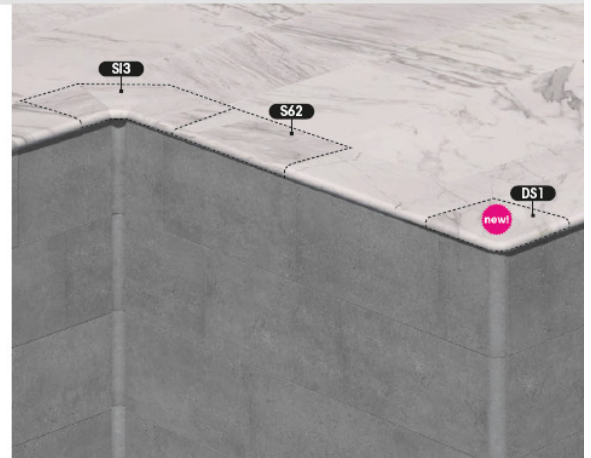

Uyumlu seriler:

Alma / Iconic / Mistery / Mythos / Pietro / Serena / Stela

SE3 31 x 31 x 2,6

new!

DS1 31 x 31 x 2,6
165 € / Adet

Yeni Pastilla yüzey renkleri

- Çıplak ayak trafiği olan ve su bulunan alanlar için idealdir.
- Çıplak ayakla "Suda kızaklama etkisini" ortadan kaldırın.