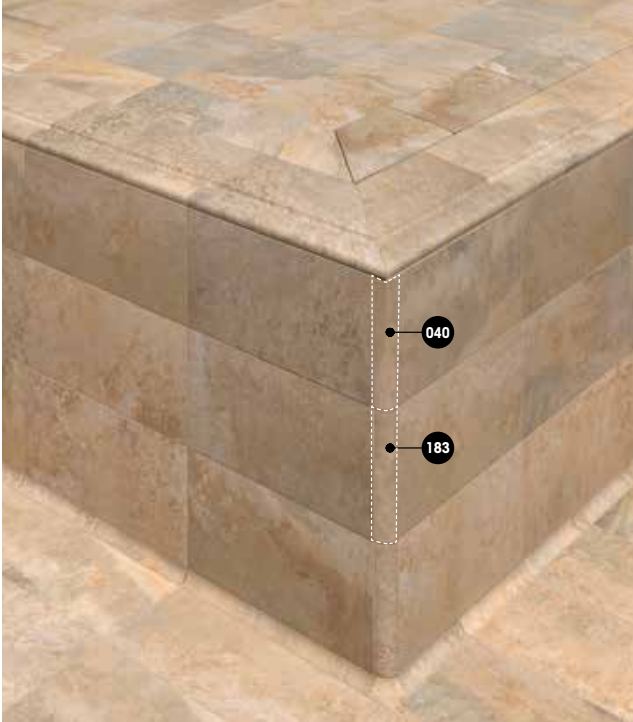

KÖŞE PARÇALARI

183	115	117	188	114	116	030*	040**
31 x 4 x 4	4 x 4	4 x 4	31 x 4 x 4	4 x 4	4 x 4	31 x 4 x 4	31 x 4 x 4
13,10 €/Adet	24,50 €/Adet	39,00 €/Adet	11,10 €/Adet	24,50 €/Adet	39,00 €/Adet	54,10 €/Adet	54,10 €/Adet

* Dik açıyla sonlanan yarım yuvarlak iç parça
** Dik açıyla sonlanan yarım yuvarlak dış parça