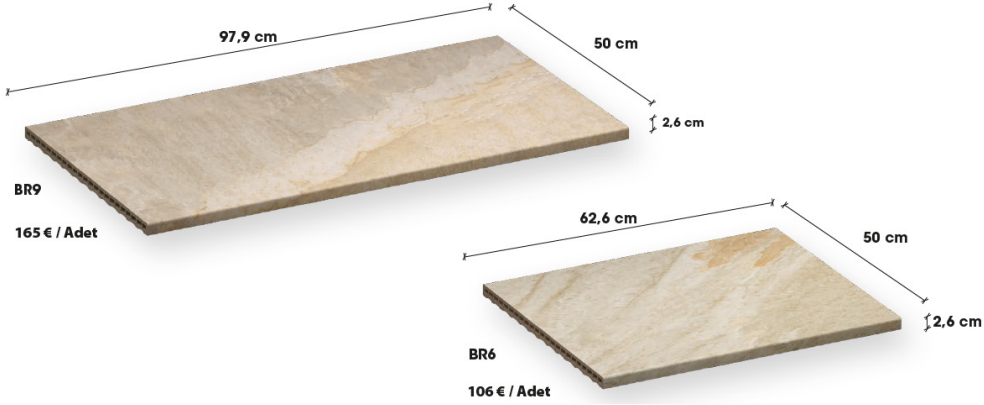

Yeni teras sistemleri: Havuz yenileme çözümleri

- Minimum inşaat işiyle hızlı yenileme
- 50 cm genişliğinde iki farklı boyut.
- Kaymaz, güvenli, dayanıklı ve rahattır.
- 3 tarafı sırlanmış porselen

EN 16165

DIN 51097 CLASE C	DIN 51130 R11 >19° - 27°	UNE 41901 CLASE 3	DIN 51130 V4

Yeni Köşe - "S" - Skimmer Sistem Çözümü

Uyumlu seriler:

Alma / Iconic / Mistery / Mythos / Pietro / Serena / Stela