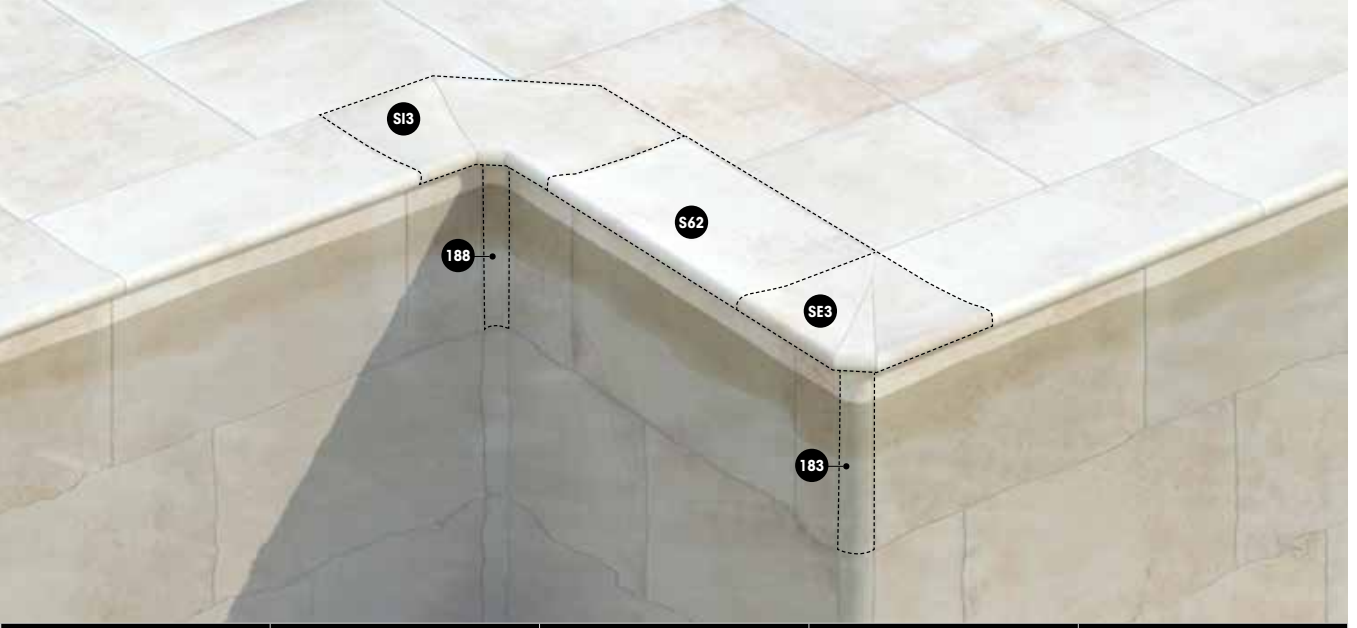

Pietro Grey Pastilla 31 x 62,6

Pietro Golden Pastilla 31 x 62,6

Pietro Dark Pastilla 31 x 62,6

Iconic White Pastilla 31 x 62,6

Iconic Grey Pastilla 31 x 62,6

Iconic Dark Pastilla 31 x 62,6

SKIMMERLİ HAVUZLAR | S ÇÖZÜM