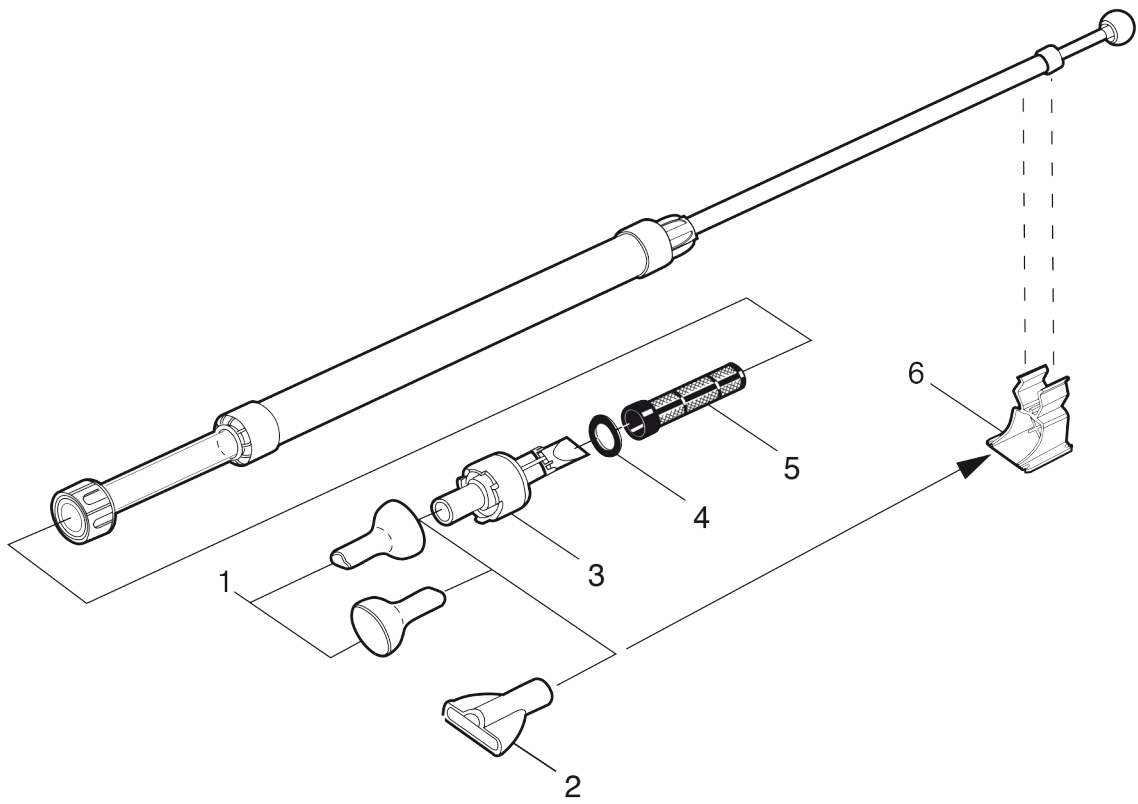

# Spa Wand

Yedek parça

Poz no	Açıklama	Kod	Birim Fiyat Euro
1	SPA Wand Nozul, Çift taraf kullanımlı 1 Disk	W9330003	EUR 16,87
2	SPA Wand Nozul, Geniş Ağızlı	W9330001	EUR 11,24
3	SPA Wand Uç Kapak ve Vana Grubu	W9330004	EUR 29,13
4	SPA Wand Filtre ve contası	W9330006	EUR 48,97
5	SPA Wand Duvar askısı	W9330002	EUR 103,45