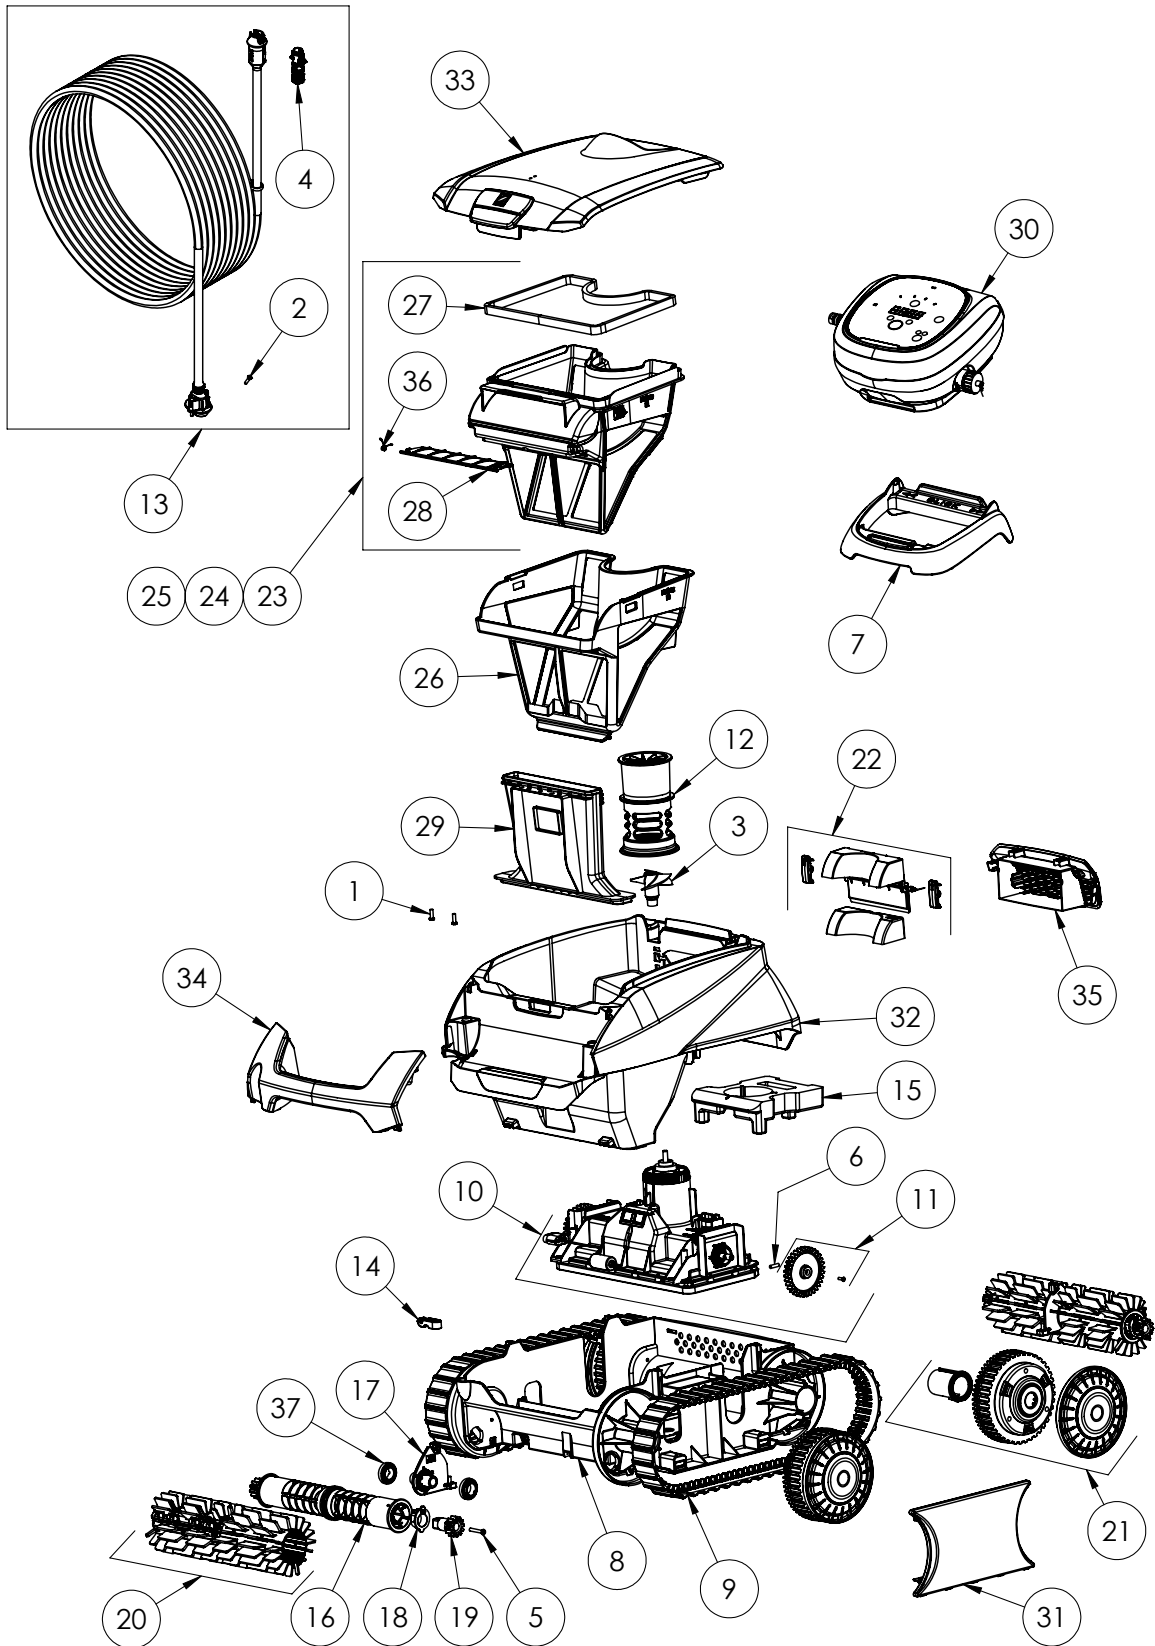

Poz no	Açıklama	Kod	Birim Fiyat Euro
1	Zodiac Vida Seti 4*12 mm (x5)	R0516700	EUR 5,63
2	Zodiac Vida Seti 4*16 mm (x5)	R0608500	EUR 1,98
3	Zodiac RC-RE Seri Robot Pervane	R0633200	EUR 13,09
4	Zodiac RC Seri Robot 3Pts Konnektör Gövdesi	R0634100	EUR 36,04
5	Zodiac Vida Seti 4*25 mm (x5)	R0638900	EUR 7,20
6	Zodiac RT-RC-RE Seri Robot Motor Bloğu Mil Pimi (5' li set)	R0657900	EUR 18,34
7	Zodiac RT-RC-RE-RV Seri Robot Kontrol Ünitesi Kaidesi	R0662600	EUR 53,07
8	Zodiac RE Seri Robot Alt Muhafaza Şasi CN	R0895100	EUR 53,91
9	Zodiac RE Seri Robot Palet Seti CN (2'li set)	R0895200	EUR 126,05
10	Zodiac RE Seri Robot Motor Blok Kiti CN	R0895400	EUR 674,45
11	Zodiac RE Seri Robot Sürüş Dişli Kiti (2'li set)	R0895600	EUR 15,75
12	Zodiac RE Seri Robot Akış Çıkışı CN	R0895700	EUR 19,28
13	Zodiac RE Seri Robot Yüzer Kablo CN 15m	R0895800	EUR 231,24
14	Zodiac RE Seri Robot Kablo Sabitleyici CN	R0896200	EUR 6,75
15	Zodiac RE Seri Robot Şamandıra Şasisi CN	R0896300	EUR 25,92
16	Zodiac RE Seri Robot Fırça Tamburu CN (2'li set)	R0896400	EUR 70,90
17	Zodiac RE Seri Robot Tambur Desteği CN	R0896500	EUR 5,28
18	Zodiac RE Seri Robot Dış Yatak CN (2'li set)	R0896600	EUR 5,35
19	Zodiac RE Seri Robot 12 Nokta Dişli CN (2'li set)	R0896700	EUR 14,16
20	Zodiac RE Seri Robot Arka Şasi Kapak CN	R0896800	EUR 22,04
21	Zodiac RE Seri Robot Temizleyici Fırça Seti CN Gri (2'li set)	R0896900	EUR 132,41
22	Zodiac RE Seri Robot Teker CN Siyah	R0897300	EUR 26,26
23	Zodiac RE Seri Robot Arka Flap Kapı Kiti CN	R0897400	EUR 15,91
24	Zodiac RE Seri Robot Tek Kademeli 100µ rijit filtre haznesi CN	R0897500	EUR 112,44
25	Zodiac RE Seri Robot Çift kademeli filtre için ana filtre haznesi 150µ CN	R0897600	EUR 112,44
26	Zodiac RE Seri Robot Tek Kademeli 200µ rijit filtre haznesi CN	R0897700	EUR 112,44
27	Zodiac RE Seri Robot Çift kademeli filtre için üst filtre haznesi 60µ CN	R0898100	EUR 112,44
28	Zodiac RE Seri Robot Filtre Hazne Contası CN	R0898300	EUR 6,75
29	Zodiac RE Seri Robot Filtre Giriş Flap CN	R0898400	EUR 6,75
30	Zodiac RE Seri Robot Giriş Kanalı CN	R0898500	EUR 43,91
31	Zodiac RE Seri Robot Kontrol Ünitesi CN Tip 5 Eu	R0899000	EUR 485,20
32	Zodiac RE Seri Robot Kısa Flanş CN Siyah (2'li set)	R0902400	EUR 22,04
33	Zodiac RE Seri Robot Gövde CN B Lacivertsi	R0902600	EUR 150,73
34	Zodiac RE Seri Robot Komple Kapak CN B, Gri Z	R0902700	EUR 138,70
35	Zodiac RE Seri Robot Tutamaç CN B Açık Gri	R0903300	EUR 45,82
36	Zodiac RE Seri Robot Arka Izgara CN B Siyah	R0903400	EUR 22,04
37	Zodiac RE Seri Robot Filtre Giriş Flap Yayı CN	R0905500	EUR 1,41
38	Zodiac RE Seri Robot Rulman	W79034	EUR 12,82
/	Zodiac RE 4200 Robot Koli	C0332200	EUR 64,20

RE 4400 iQ

Yedek parça