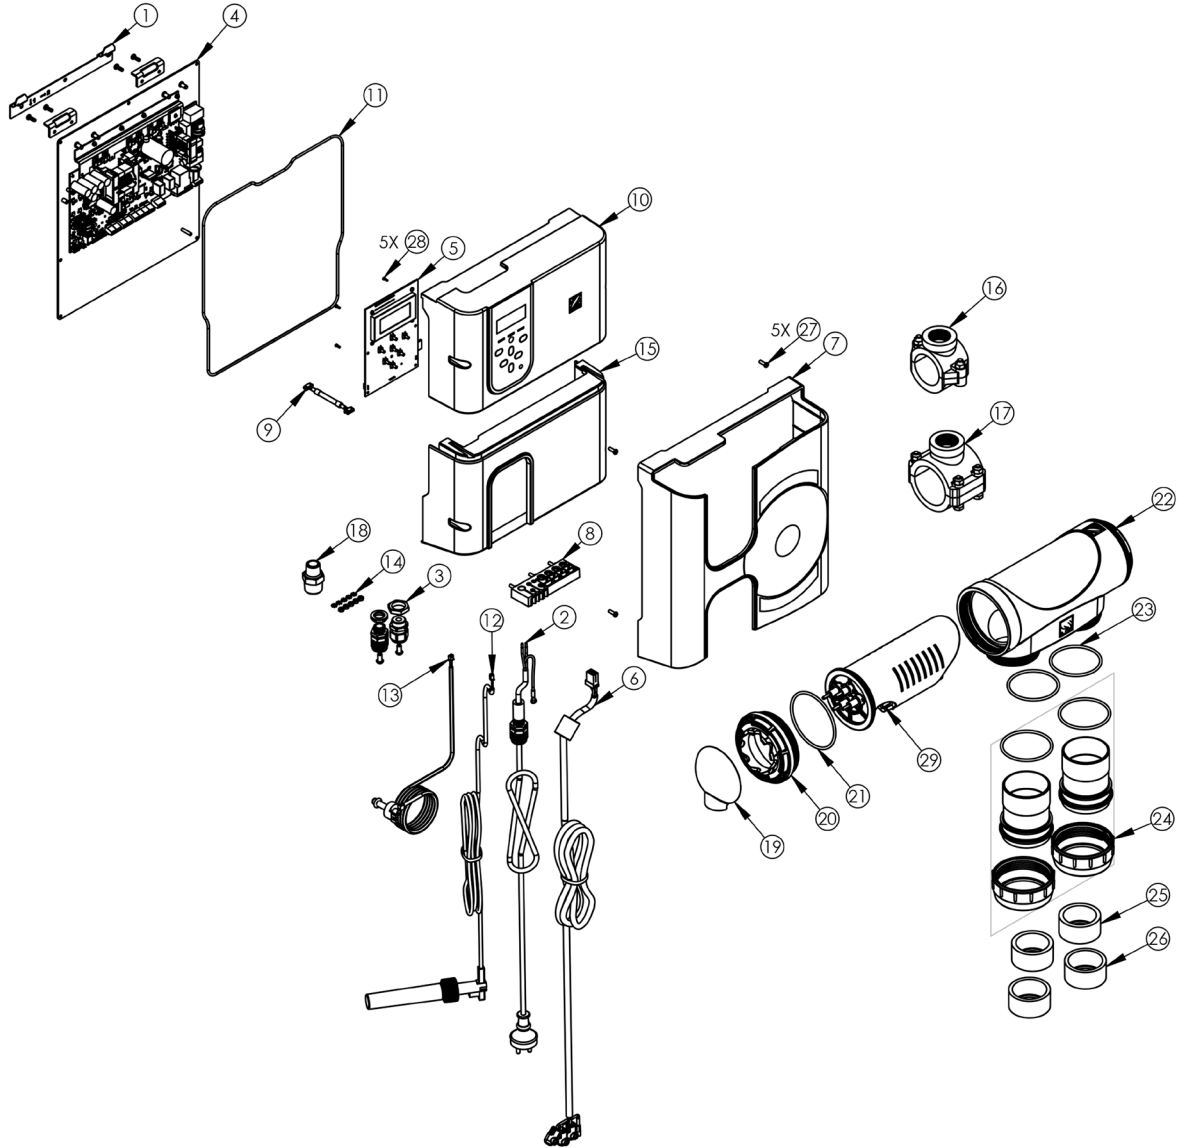

Poz	Açıklama	Kod	Birim Fiyat Euro
1	Zodiac pH Kalibrasyon kiti (6x pH 4 and 6x pH 7)	R0824400	EUR 106,82
2	Zodiac ORP Kalibrasyon Kiti (6x 470 mV)	R0824500	EUR 67,46
3	Zodiac Ph/Dual LİNK pH Sensörü P19, 3m BNC Kablo Kiti ile	R0819800	EUR 228,04
4	Zodiac Ph/Dual LİNK ORP Sensörü P19, 3m BNC Kablo Kiti ile	R0819900	EUR 317,15
5	Zodiac Sensör tutucu P19	R0824600	EUR 6,02
6	Zodiac Ph/Dual LİNK Elektronik kart modülü kablosu	R0824700	EUR 21,87
7	Zodiac Ph/Dual LİNK Peristaltik pH pompa merdanesi	R0824800	EUR 46,27
8	Zodiac Ph/Dual LİNK Peristaltik pH pompası, komple	R0824900	EUR 433,08
9	Zodiac Ph LİNK Modül Ön Kapak	R0825000	EUR 80,96
	Zodiac Dual LİNK Modül Ön Kapak	R0825100	EUR 80,96
10	Zodiac Ph LİNK Elektronik Kart	R0825200	EUR 163,89
	Zodiac Dual LİNK Elektronik Kart	R0825300	EUR 272,46
11	Zodiac Ph/Dual LİNK Modül arka kapak	R0825400	EUR 20,58
12	Zodiac Ph/Dual LİNK Peristaltik pompa hortumu (bağlantı parçaları ile) 2019	R0825600	EUR 57,80
13	Zodiac Ph/Dual LİNK pH Pompası Şeffaf Kapak	R0825700	EUR 12,82
14	Zodiac Vida Seti 4*12 mm (x5)	R0516700	EUR 5,63
15	ZODIAC POD Kit Boru delme için 22mm paç	R0797300	EUR 28,96
16	Zodiac Ph/Dual LİNK Seramik elektrot haznesi	R0741200	EUR 50,10
17	Zodiac Ph/Dual LİNK Emme hortum nozulu için seramik karşı ağırlık	R0797100	EUR 11,59
18	Zodiac Ph/Dual LİNK Basma çekvalfi - ½"	R0738100	EUR 88,67
19	Zodiac Ph/Dual LİNK Dişli körtapa ½" (+ o-ring)	R0740500	EUR 7,87
20	Zodiac POD Kit Prizkolyesi Sıkma Somunu	R0768200	EUR 50,10
21	Zodiac Ph/Dual LİNK POD (+ Debi svici için dişli adaptörlü)	R0749000	EUR 94,50
22	Zodiac POD Kit Prizkolyesi O-Ring	R0738500	EUR 12,20
23	Zodiac POD Kit Prizkolyesi Üst Parça	R0767900	EUR 16,14
24	Zodiac POD Kit Prizkolyesi sonda contası DN50 mm & DN63 mm (EU)	R0769700	EUR 17,09
25	Zodiac POD Kit Prizkolyesi sonda contası 1 ½" (UK)	R0767800	EUR 29,53
26	Zodiac POD Kit Prizkolyesi boru adaptörü (DN50 mm)	R0770000	EUR 7,14
27	Zodiac POD Kit Prizkolyesi boru adaptörü (1 ½")	R0770200	EUR 8,88
28	Zodiac POD Kit Prizkolyesi Alt Parça	R0768400	EUR 20,24
29	POD Kit	R0534900	EUR 269,87
30	Zodiac Polietilen sıvı enjektör hortumu 4x6 mm (5 metre)	R0748200	EUR 20,58
31	Zodiac POD Kit Prizkolyesi Sıkma Somun Anahtarı (Paket içeriğinde bulunmaz)	R0769900	EUR 47,23
32	Zodiac O-ring kiti (pH / POD mantar o-halkası x 2 ve P19 sensör tutucu o-halkası x2)	R0830700	EUR 9,67
/	Zodiac Seviye Sensörlü Komple Emiş Takımı	R0808000	EUR 143,93

Hydroxinator® iQ

Yedek parça