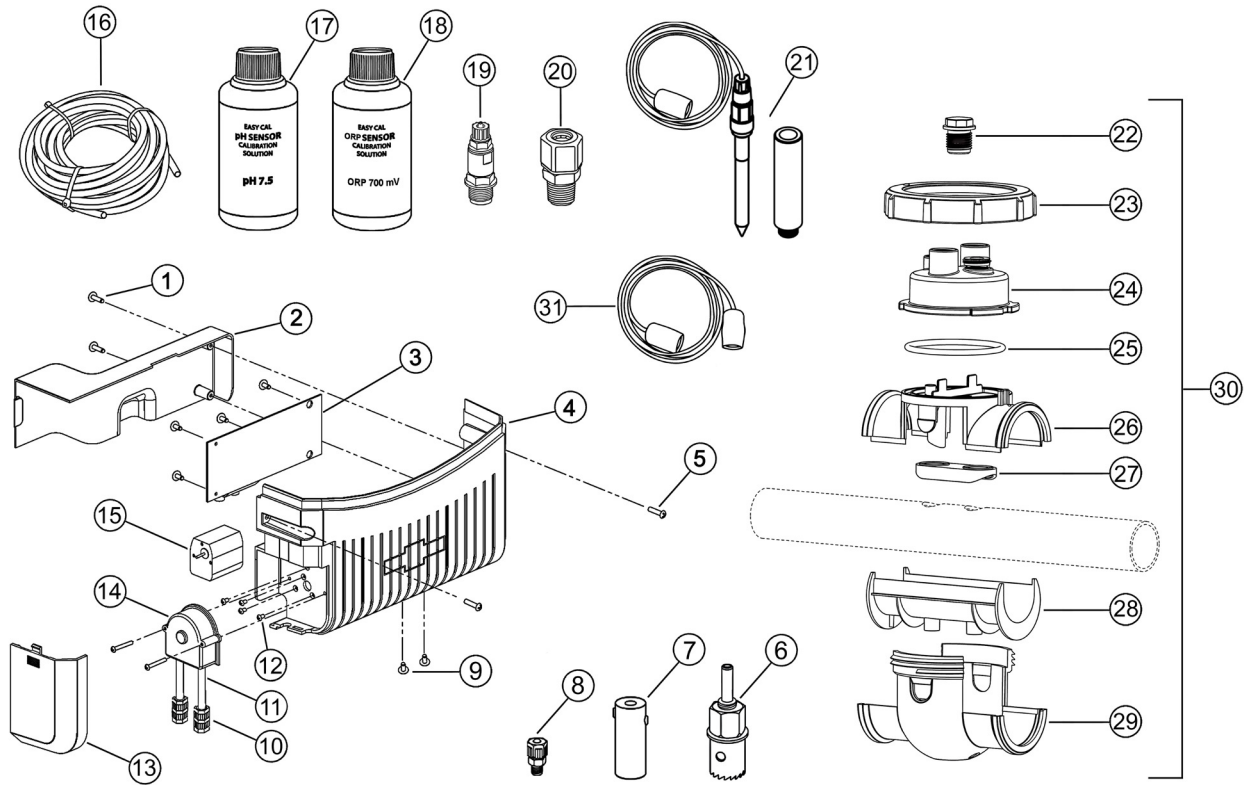

Poz	Açıklama	Kod	Birim Fiyat Euro
1	Zodiac E.S. Tuz Cih.Seri Duvar Montaj Kiti / Vidalar	R0740700	EUR 28,96
2	Zodiac E.S. Tuz Cih. Hücre güç kablosu komple	R0740300	EUR 138,76
3	Zodiac E.S. TuzCih. Hücre güç kablosu sabitleyici	R0768100	EUR 2,97
4	Zodiac E.S. Tuz Cih. Güç kaynağı seti (Alüminyum şasi + kart + Fan)	W082981	EUR 660,56
5	Zodiac M205 2.5 A T Sigorta	W110201	EUR 42,73
6	Zodiac E.S. Tuz Cih. 4x¼" Vida Elektronik kart sabitleme (x4)	R0743400	EUR 3,10
7	Zodiac E.S. Tuz Cih. "AUS" dişi tip soket	R0741300	EUR 14,16
8	Zodiac E.S. Tuz Cih. Ana güç kablosu sabitleyici	R0742900	EUR 3,71
9	Zodiac E.S. Tuz Cih. Ana güç kablosu	R0741501	EUR 35,82
10	Zodiac E.S. Tuz Cih. "AUS" Tip erkek 3 pinli soket	R0768700	EUR 40,48
11	Zodiac E.S. Tuz Cih. PCB Kontrol kartı	W082993	EUR 441,40
12	Zodiac E.S. Tuz Cih. M4x6 mm vida, ana gövde (x4)	R0741400	EUR 1,98
13	Zodiac E.S. Tuz Cih. Standart alt kapak	R0742500	EUR 41,10
14	Zodiac E.S. Tuz Cih. TRİ Kontrol panel etiketi, ana kapak (mavi & sarı)	R0743204	EUR 78,37
	Zodiac E.S. Tuz Cih. TRİ Kontrol panel etiketi, ana kapak (siyah)	R0743203	EUR 84,17
	Zodiac E.S. Tuz Cih. TRİ LS Kontrol panel etiketi, ana kapak (siyah)	R0743205	EUR 89,34
15	Zodiac E.S. Tuz Cih. Kontrol paneli şeffaf fleksi kapak koruması	R0741800	EUR 12,82
16	Zodiac E.S. Tuz Cih. M4x20 mm Vida Alt kapak (x4)	R0743000	EUR 3,04
17	Zodiac E.S. Tuz Cih. M3x5 mm Vida alt plaka (x2)	R0742400	EUR 2,46
18	Zodiac E.S. Tuz Cih. TRİ Gövde kapağı	R0744100	EUR 91,25
	Zodiac E.S. Tuz Cih. TRİ Expert Gövde kapağı, siyah	R0741000	EUR 94,45
19	Zodiac E.S. Tuz Cih. Debi svici komple (+ kablo, jak 3.5 mm)- 2017 öncesi	R0737500	EUR 188,96
	Zodiac E.S. Tuz Cih. Debi svici komple (+ kablo) - 2017 sonrası	R0792800	EUR 107,95
20	Zodiac 3/4"x1/2" adaptör, debi svici için	R0797200	EUR 16,70
21	Zodiac Prizkolye Komple DN50 mm (1 ½" UK uyumlu)	W013010	EUR 163,04
	Zodiac Prizkolye Komple DN63 mm (2" UK uyumlu) (Ürün paket içeriğinde bulunmamaktadır.)	W013011	EUR 44,93
22	Zodiac eXO® iQ / TRİ Serisi Hücre koruyucu kapak	R0740800	EUR 12,20
23	Zodiac eXO® iQ-Hydroxinator® iQ / TRİ Serisi Elektrot Sıkma Somunu	R0740600	EUR 30,19
24	Zodiac eXO® iQ-Hydroxinator® iQ / TRİ Serisi Elektrot O-ring (x2)	R0739000	EUR 5,17
25	Zodiac eXO® iQ / TRİ Serisi 10gr Elektrot	R0758400	EUR 619,62
	Zodiac eXO® iQ LS / TRİ LS Serisi 10gr Elektrot	R0806300	EUR 982,37
	Zodiac eXO® iQ / TRİ Serisi 18gr Elektrot	R0758500	EUR 766,98
	Zodiac eXO® iQ LS / TRİ LS Serisi 18gr Elektrot	R0806400	EUR 1.456,88
	Zodiac eXO® iQ / TRİ Serisi 22gr Elektrot	R0758600	EUR 1.021,61
	Zodiac eXO® iQ / TRİ Serisi 35gr Elektrot	R0758700	EUR 1.403,59
26	Zodiac eXO® iQ-Hydroxinator® iQ / TRİ Serisi Boş Hücre Gövdesi	R0740200	EUR 158,71
27	Zodiac eXO® iQ-Hydroxinator® iQ / TRİ Serisi Hücre rakoru O-ring (x2)	R0737700	EUR 16,70
28	Zodiac eXO® iQ-Hydroxinator® iQ / TRİ Serisi Hücre rakor bağlantı seti TRİ DN63 mm / 2"	R0748700	EUR 88,05
29	Zodiac eXO® iQ-Hydroxinator® iQ / TRİ Serisi PVC DN50 mm yapıştırma adaptör	R0768600	EUR 7,71
30	Zodiac eXO® iQ-Hydroxinator® iQ / TRİ Serisi PVC 1 ½' yapıştırma adaptör (UK)	R0770300	EUR 8,09
31	Zodiac E.S. Tuz Cih. 3.5 mm dişi jak soketi	R0749600	EUR 19,90
32	Zodiac E.S. Tuz Cih. 4' lü kablo konnektörü (x2)	R0737900	EUR 23,77

TRi pH / TRi PRO

Yedek parça