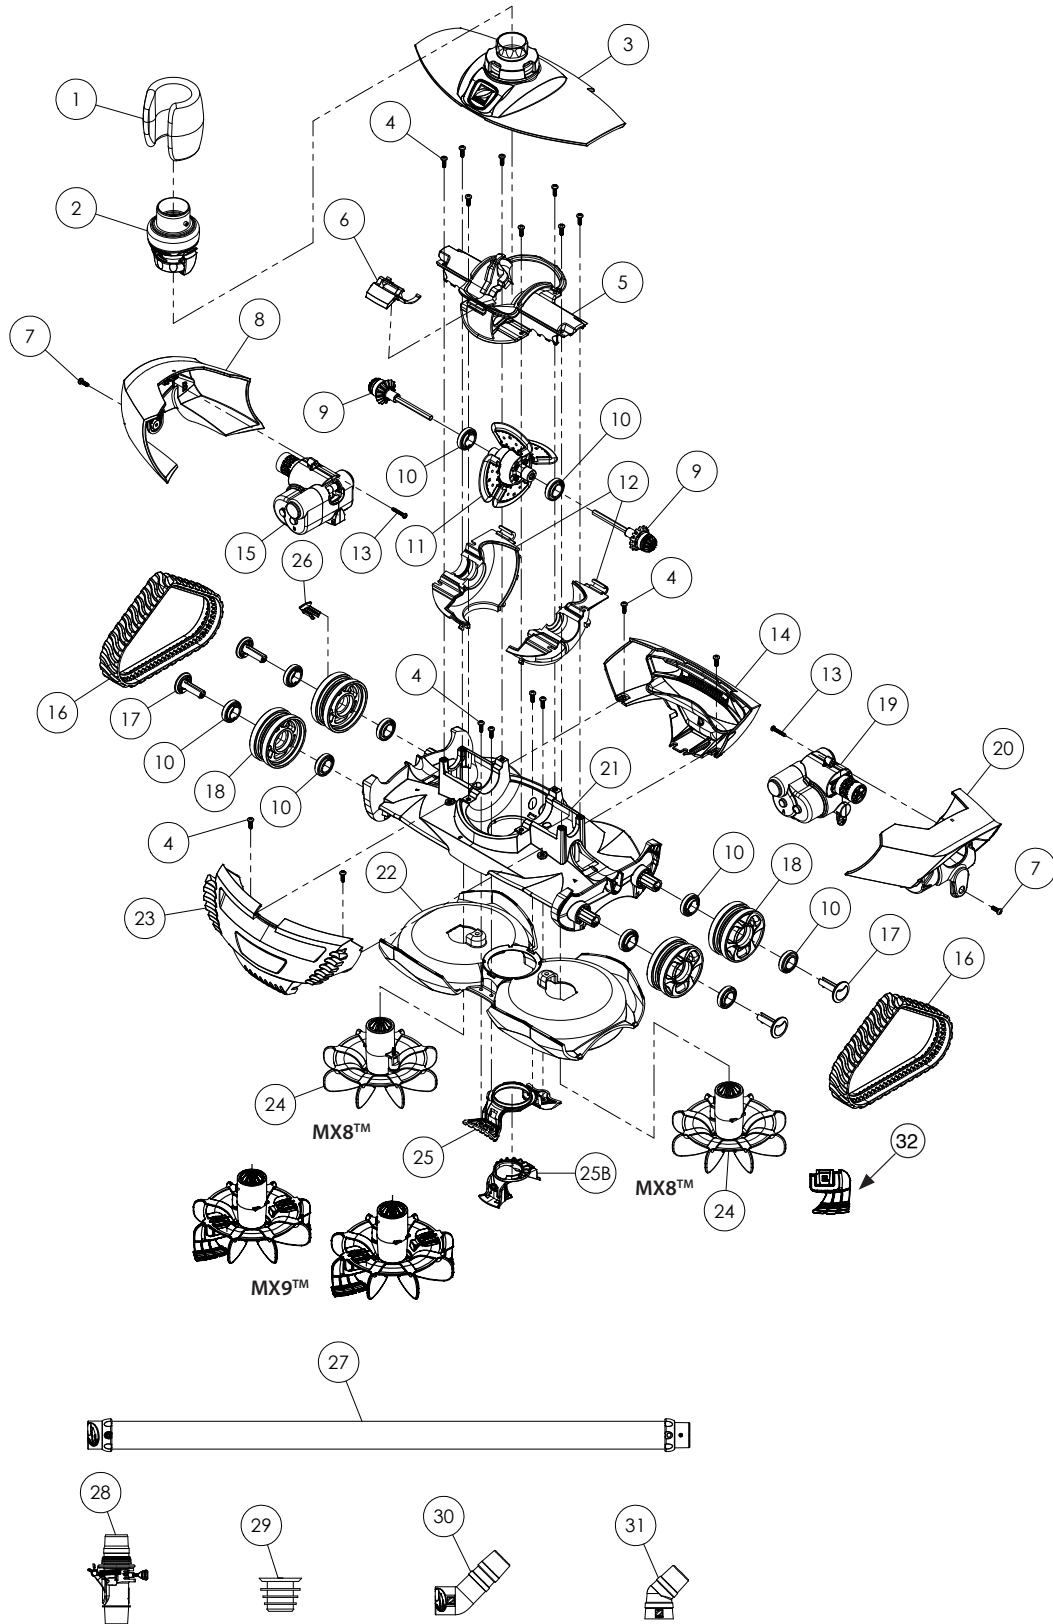

Poz no	Açıklama	Kod	Birim Fiyat Euro
1	Zodiac Hidrolik Süpürgeler Hortum Şamandırası	W79032P	EUR 21,20
2	MX6 Akış Regülatör Vanası	60001100	EUR 20,80
3	MX6 Üst Kapak / Swivel (Döner) Bağlantısı	30023900	EUR 49,92
4	Zodiac Hidrolik Süpürgeler Vida m4x12mm phillips #2 pan kafalı	W79035	EUR 5,17
5	MX6 Orta Motor Aktarma Gövdesi	30031100	TL 0,00
6	MX6 Kapak Açma Mandalı	A0211400	-
7	MX6 Tahrik Kasnağı Küplörü	30023700	EUR 22,88
8	MX6 Motor tahrik kuplörü	A0212500	-
9	Zodiac Hidrolik Süpürgeler Rulman (Teker & Motor)	W79034	EUR 12,82
10	Zodiac Hidrolik Süpürgeler Tahrik Motoru Grubu	W79013	EUR 323,22
11	Zodiac Hidrolik Süpürgeler Tahrik Mili Grubu	W79015	EUR 32,10
12	Zodiac Hidrolik Süpürgeler Vida m4x12mm phillips #2 pan kafalı	W79035	EUR 5,17
13	MX6 Gövde Paneli - Sağ	A0211500	-
14	Zodiac Hidrolik Süpürgeler Alt Tahrik Motoru Gövdesi - A tarafı & B tarafı	W79022	EUR 17,99
15	MX6 Gövde Paneli - Arka	A0211100	-
16	Zodiac Hidrolik Süpürgeler Vida dış formu #6-18 7/8in phillips tip #2 pan kafalı	W79036	EUR 3,99
17	Zodiac Hidrolik Süpürgeler Geri Vites Grubu - A tarafı	W79011	EUR 192,78
18	MX6 Gövde Paneli - Sol	A0211200	-
19	Zodiac Hidrolik Süpürgeler Palet	W79025	EUR 35,36
20	Zodiac Hidrolik Süpürgeler Tekerlek Pimi	W79065	EUR 5,17
21	MX6 Tekerlek Hız Göstergesi	A0235200	-
22	Zodiac Hidrolik Süpürgeler Tekerlek	W79024	EUR 12,20
23	MX6 Şasi Grubu	30024100	EUR 49,92
24	MX6 Gövde Paneli - Ön	A0211000	-
25	MX6 Alt Gövde Koruması	A0210100	-
26	MX6 Temizleyici Grubu	W79014	EUR 28,28
27	Zodiac Hidrolik Süpürgeler Twist Kilitli Hortum Seti 6 adet x 1m	W78055	EUR 281,11
28	Zodiac Hidrolik Süpürgeler Otomatik Debi Ayar Vanası	W60055P	EUR 44,98
29	Zodiac Hidrolik Süpürgeler Konik Adaptör	W69657P	EUR 78,71
30	Zodiac Hidrolik Süpürgeler Twist-kilitli 45 derece Uzun Dirsek	W73011P	EUR 16,09
31	Zodiac Hidrolik Süpürgeler 45 derece Dirsek	W70244	€ 13,37

MX8™ - MX8™Pro - MX9™

Yedek parça