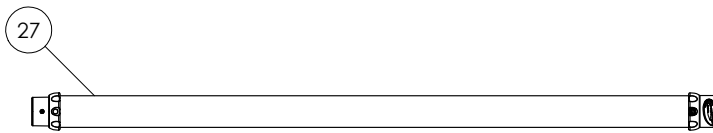

# T5<sup>®</sup> Duo

Yedek parça

Poz no	Açıklama	Kod	Birim Fiyat Euro
1	T5 Duo İç Montaj Seti	W70717	EUR 149,10
2	T5 Duo Sarı Halka	W78101	EUR 11,24
3	T5 Duo Sıkıştırma Halkası	W78005	EUR 2,25
4	T5 Duo Şamandıra üst parçası, gri	W78102	EUR 37,96
5	T5 Duo Şamandıra	W78014	EUR 94,45
6	T5 Duo Şamandıra alt parçası, mavi	W78103	EUR 32,10
7	T5 Duo Harici Çıkış Hortumu	W70718	EUR 22,48
8	T5 Duo Kaset	W70719	EUR 23,11
9	T5 Duo Dahili Çıkış Hortumu	W70720	EUR 14,78
10	T5 Duo Diasiklon Diyafram	W73010P	EUR 112,44
11	T5 Duo Gövde / Kafa, Mavi	W78104	EUR 91,25
12	T5 Duo Tampon, Gri	W78105	EUR 10,90
13	T5 Duo Ön Disk, Gri	W78106	EUR 60,38
14	T5 Duo Arka Disk, Mavi	W78107	EUR 60,38
15	T5 Duo Disk Konnektörleri, Gri	W78108	EUR 14,16
16	Zodiac Hidrolik Süpürgeler Twist Kilitli Hortum Seti 6 adet x 1m	W78055	EUR 281,11
18	Zodiac Hidrolik Süpürgeler Hızlı Bağlantı Konnektörü, Mavi	W79033P	EUR 12,82
19	45 derece Dirsek	W70244	-
20	Zodiac Hidrolik Süpürgeler Konik Adaptör	W69657P	EUR 78,71
21	T5 Duo Hortum Karşı Ağırlığı	W83247P	EUR 32,77
22	T5 Duo Anti-jamming Tekerlek, mavi	W78076	EUR 46,88
23	T5 Duo Debi Göstergesi	W70335P	EUR 35,98
24	Zodiac Hidrolik Süpürgeler Otomatik Debi Ayar Vanası	W60055P	EUR 44,98