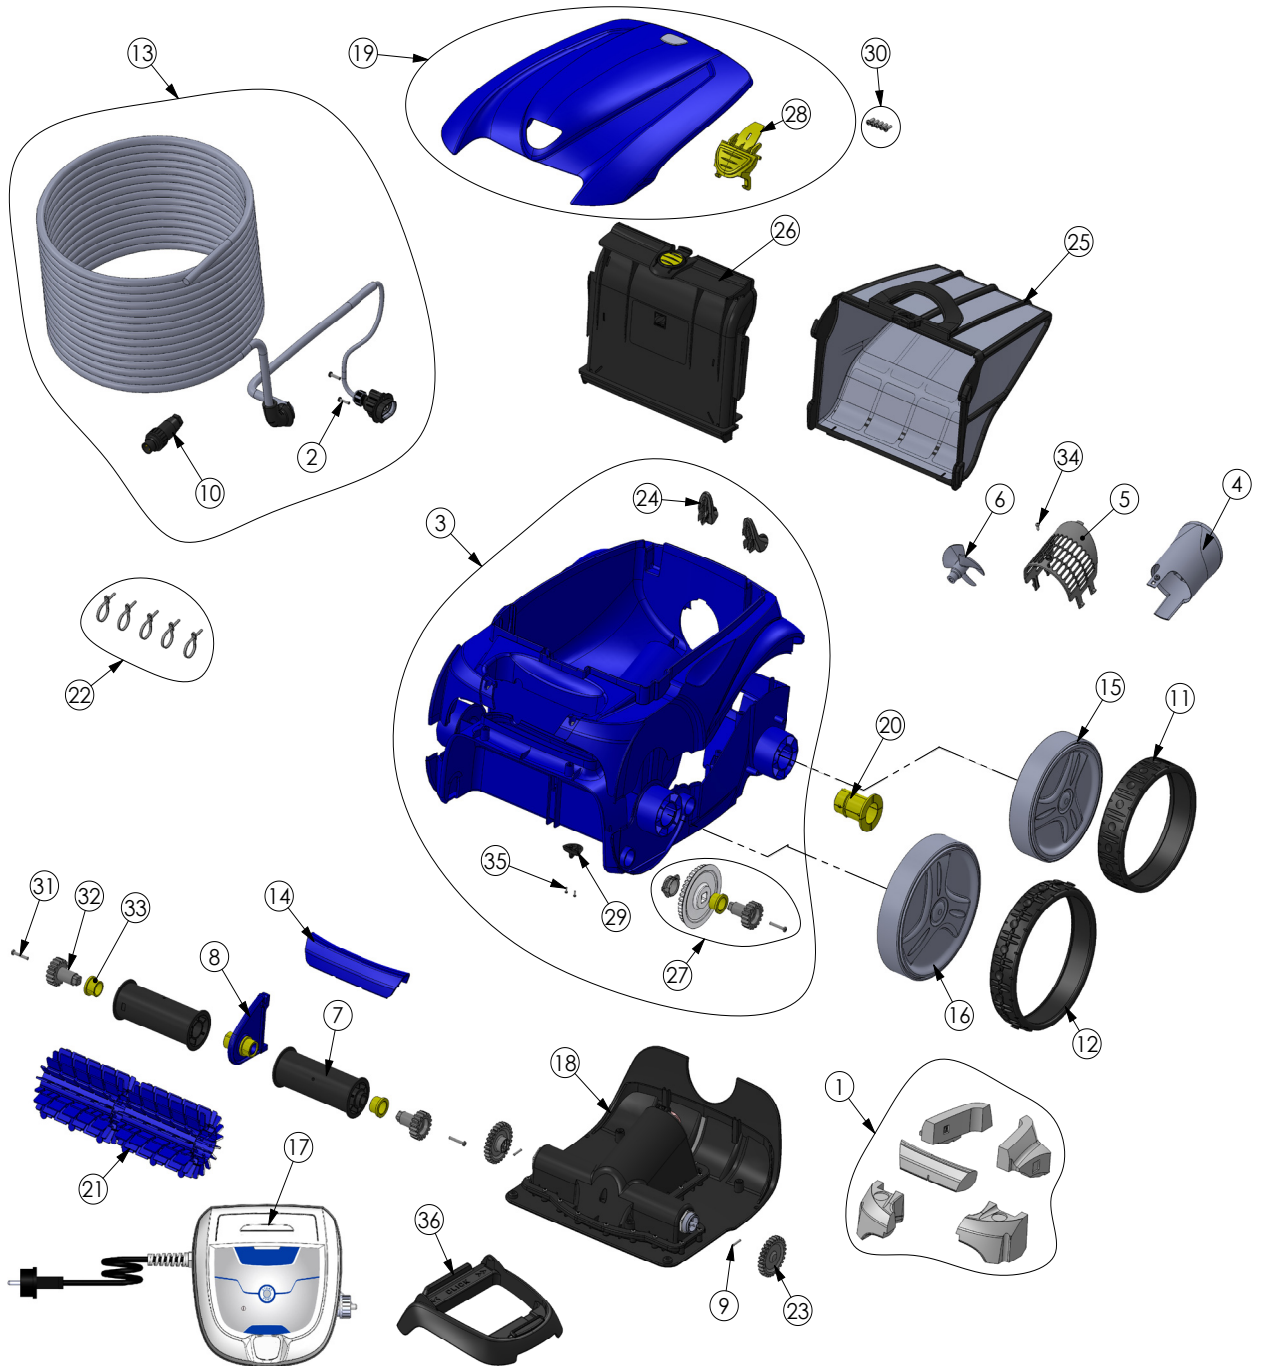

Poz no	Açıklama	Kod	Birim Fiyat Euro
1	Zodiac Vida Seti 4*12 mm (x5)	R0516700	EUR 5,63
2	Zodiac Vida Seti 4*16 mm (x5)	R0608500	EUR 1,98
3	Zodiac RC-RE Seri Robot Pervane	R0633200	EUR 13,09
4	Zodiac RC Seri Robot 3Pts Konnektör Gövdesi	R0634100	EUR 36,04
5	Zodiac Vida Seti 4*25 mm (x5)	R0638900	EUR 7,20
6	Zodiac RT-RC-RE Seri Robot Motor Bloğu Mil Pimi (5'li set)	R0657900	EUR 18,34
7	Zodiac RT-RC-RE-RV Seri Robot Kontrol Ünitesi Kaidesi	R0662600	EUR 53,07
8	Zodiac RE Seri Robot Alt Muhafaza Şasisi CN	R0895100	EUR 53,91
9	Zodiac RE Seri Robot Palet Seti CN (2'li set)	R0895200	EUR 126,05
10	Zodiac RE Seri Robot Motor Blok Kiti CN Led	R0895500	EUR 722,62
11	Zodiac RE Seri Robot Sürüş Dişli Kiti (2'li set)	R0895600	EUR 15,75
12	Zodiac RE Seri Robot Akış Çıkışı CN	R0895700	EUR 19,28
13	Zodiac RE Seri Robot Yüzer Kablo CN 18m	R0895900	EUR 289,04
14	Zodiac RE Seri Robot Kablo Sabitleyici CN	R0896200	EUR 6,75
15	Zodiac RE Seri Robot Şamandıra Şasisi CN	R0896300	EUR 25,92
16	Zodiac RE Seri Robot Fırça Tamburu CN (2'li set)	R0896400	EUR 70,90
17	Zodiac RE Seri Robot Tambur Desteği CN	R0896500	EUR 5,28
18	Zodiac RE Seri Robot Dış Yatak CN (2'li set)	R0896600	EUR 5,35
19	Zodiac RE Seri Robot 12 Nokta Dişli (2'li set)	R0896700	EUR 14,16
20	Zodiac RE Seri Robot Temizleyici Fırça Seti CN Gri (2'li set)	R0896900	EUR 132,41
21	Zodiac RE Seri Robot Teker CN Siyah	R0897300	EUR 26,26
22	Zodiac RE Seri Robot Arka Flap Kapı Kiti CN	R0897400	EUR 15,91
23	Zodiac RE Seri Robot Tek Kademeli 100µ rijit filtre haznesi CN	R0897500	EUR 112,44
24	Zodiac RE Seri Robot Çift kademeli filtre için ana filtre haznesi 150µ CN	R0897600	EUR 112,44
25	Zodiac RE Seri Robot Tek Kademeli 200µ rijit filtre haznesi CN	R0897700	EUR 112,44
26	Zodiac RE Seri Robot Çift kademeli filtre için üst filtre haznesi 60µ CN	R0898100	EUR 112,44
27	Zodiac RE Seri Robot Filtre Hazne Contası CN	R0898300	EUR 6,75
28	Zodiac RE Seri Robot Filtre Giriş Flap CN	R0898400	EUR 6,75
29	Zodiac RE Seri Robot Giriş Kanalı CN	R0898500	EUR 43,91
30	Zodiac RE Seri Robot Kontrol Ünitesi CN Tip 3 Eu	R0898800	EUR 485,20
31	Zodiac RE Seri Robot Kısa Flanş CN Siyah (2'li set)	R0902400	EUR 22,04
32	Zodiac RE Seri Robot Gövde CN B Laciverti	R0902600	EUR 150,73
33	Zodiac RE Seri Robot Komple Kapak CN B, Gri Z	R0902700	EUR 138,70
34	Zodiac RE Seri Robot Tutamaç CN B Açık Gri	R0903300	EUR 45,82
35	Zodiac RE Seri Robot Arka Izgara CN B Siyah	R0903400	EUR 22,04
36	Zodiac RE Seri Robot Filtre Giriş Flap Yayı CN	R0905500	EUR 1,41
37	Zodiac RE Seri Robot Rulman	W79034	EUR 12,82
/	Zodiac RE 4400 iQ Robot Koli	C0332100	EUR 64,20

RV 4200 TILE - Vortex 2

Yedek parça