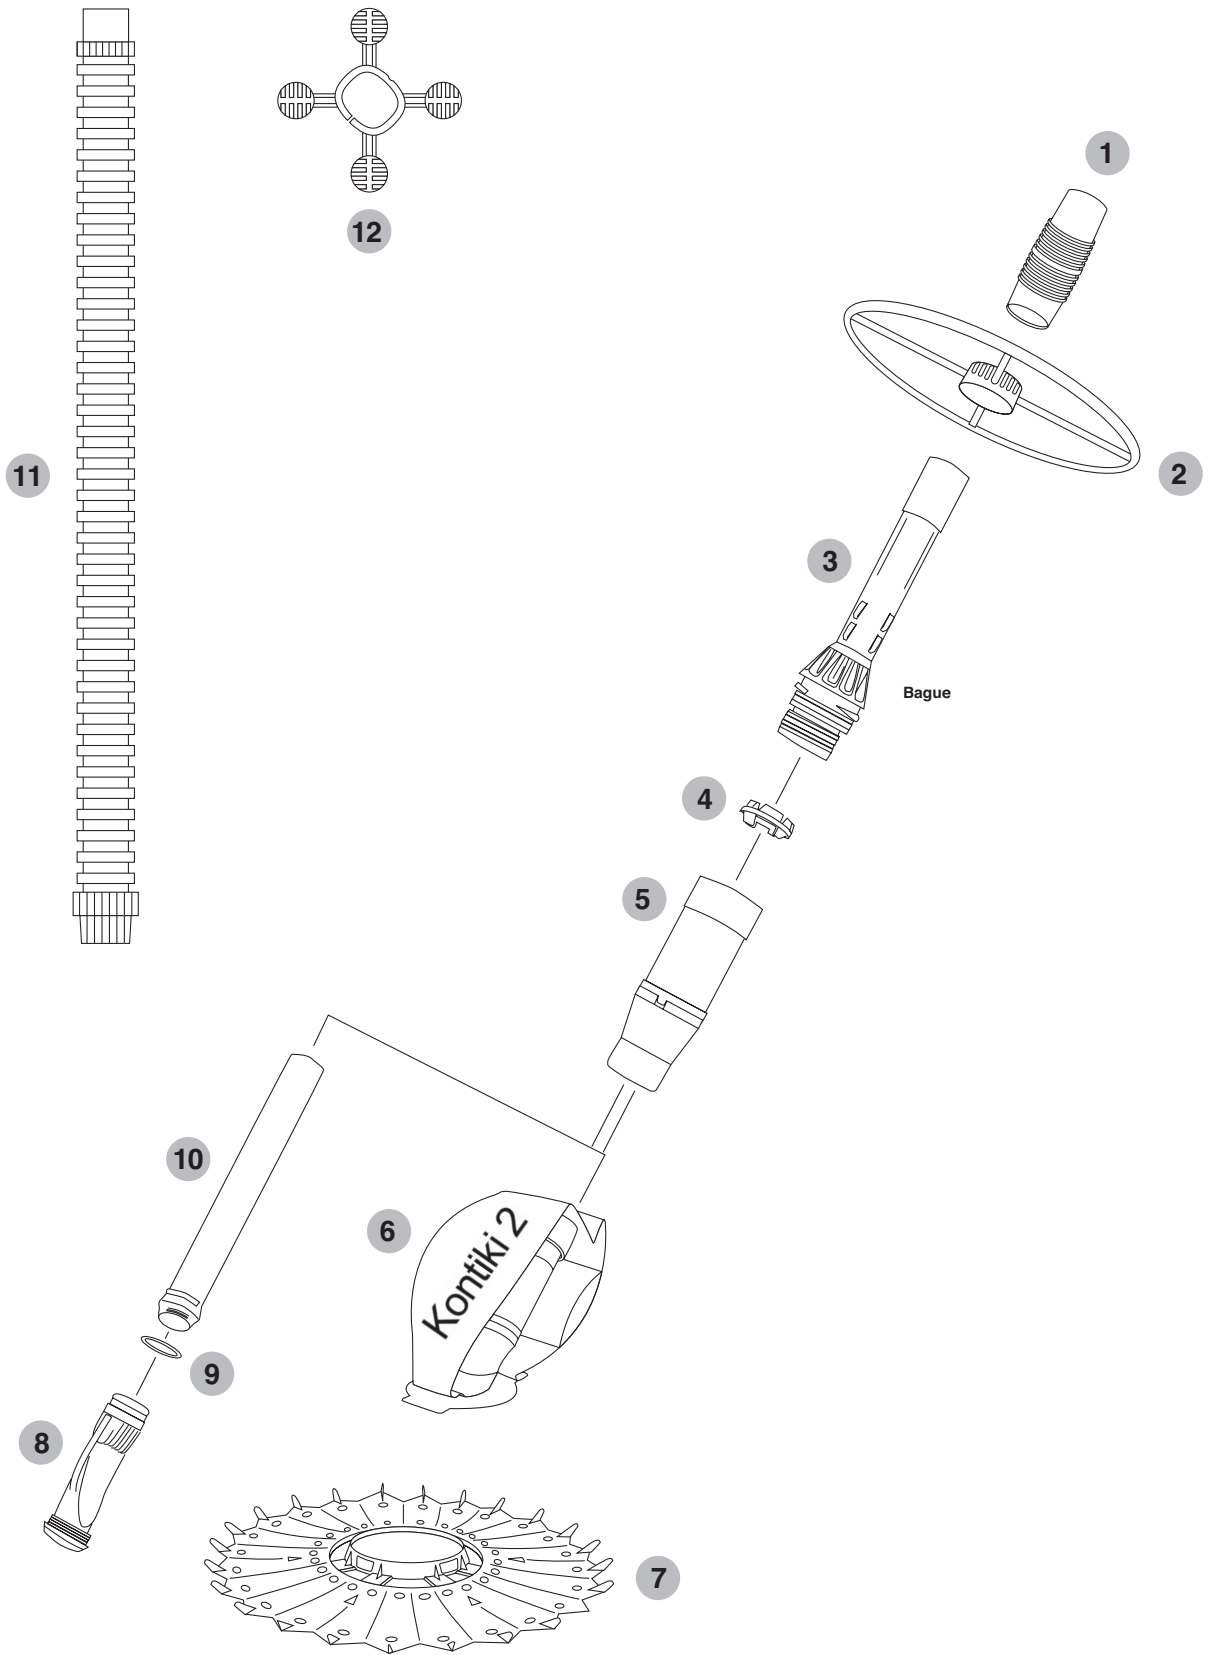

Poz no	Açıklama	Kod	Birim Fiyat Euro
1	Zodiac Vida Seti 4*12 mm (x5)	R0516700	EUR 5,63
2	Zodiac RV-OV-RA Seri Robot Pervane	R0517000	EUR 13,78
3	Zodiac RV-OV-RA Seri Robot Aktarma Dişli Seti	R0517200	EUR 40,64
4	Zodiac RV-OV-RA Seri Robot Fırça Tamburu	R0517400	EUR 87,77
5	Zodiac RV-OV-RA Seri Robot Akış Çıkışı	R0517500	EUR 23,62
6	Zodiac RV-OV-RA Seri Robot Motor Ekranı	R0517600	EUR 7,33
7	Zodiac RV-OV-RA Seri Robot Fırça Tambur Desteği	R0518700	EUR 6,53
8	Zodiac RV-OV-RA Seri Robot Aktarma Dişlisi (2'li set)	R0518800	EUR 19,00
9	Zodiac RV-RA 4WD Seri Robot Teker Kapak Koruması	R0540300	EUR 11,14
10	Zodiac RV-OV-RA Seri Robot Taşıma Arabası Komple Alt Gövde	R0564800	EUR 69,44
11	Zodiac RV-OV-RA Seri Robot Taşıma Arabası Aksesuarları	R0564900	EUR 51,78
12	Zodiac Robot Taşıma Arabası Sapı ve Kontrol Ünitesi Kaidesi	R0565000	EUR 43,23
13	Zodiac Robot Taşıma Arabası Tellerlekleri (2'li set)	R0565100	EUR 75,34
14	Zodiac RV-OV-RA Seri Robot Taşıma Arabası Borusu	R0565200	EUR 72,75
15	Zodiac Robot Yüzer Kablo Fişi	R0565600	EUR 70,78
16	Zodiac RV-OV-RA Seri Robot Motor Bloğu Şaft Pimi (5'li set)	R0567800	EUR 11,80
17	Zodiac RV-OV-RA Seri Robot Yüzer Kablo Kelepçesi (5'li set)	R0567900	EUR 8,49
18	Zodiac Vida Seti 4*16 mm (x5)	R0608500	EUR 1,98
19	Zodiac RV-OV-RA Seri Robot Taşıma Arabası Komple	R0609100	EUR 281,11
20	Zodiac RV-OV-RA Seri Robot Teker Burcu	R0636700	EUR 8,49
21	Zodiac RV-RA 4WD Seri Robot Fırça Seti (2'li)	R0638800	EUR 144,78
22	Zodiac Vida Seti 4*25 mm (x5)	R0638900	EUR 7,20
23	Zodiac RV-OV-RA Seri Robot 17 Dişli (2'li set)	R0639000	EUR 17,04
24	Zodiac RV-OV-RA Seri Robot Dış Yatak (2'li set)	R0639100	EUR 6,53
25	Zodiac Vida Seti 2.9*9.5 mm (x5)	R0639200	EUR 3,32
26	Zodiac RV-RA 4WD Seri Robot Yüzer Kablo Swivel 21m	R0726700	EUR 644,65
27	Zodiac RA Seri Robot Arka Kapak Aksamı	R0863200	EUR 13,78
28	Zodiac RA Seri Robot Engel Sensörü	R0863300	EUR 191,32
29	Zodiac RA Seri Robot Ultra İnce Partikül Filtre Haznesi 60µ	R0863500	EUR 112,44
30	Zodiac RA Seri Robot İnce Partikül Filtre Haznesi 100µ	R0863600	EUR 112,44
31	Zodiac RA Seri Robot Büyük Partikül Filtre Haznesi 200µ	R0863700	EUR 112,44
32	Zodiac RA Seri Robot Kapak Mafsalı 2PK (2'li set)	R0864900	EUR 13,55
33	Zodiac RA Seri Robot Kapak Açma Mandalı	R0865000	EUR 22,27
34	Zodiac RA Seri Robot Filtre Haznesi Desteği	R0865100	EUR 39,30
35	Zodiac RA Seri Robot Şamandıra	R0865200	EUR 13,78
36	Zodiac RA6700 iQ Robot Kontrol Ünitesi Tip 1	R0865300	EUR 674,78
37	Zodiac RA Seri Motor Blok Tip 2	R0865400	EUR 666,29
38	Zodiac RA Seri Robot Teker Lastiği Siyah R7021	R0865500	EUR 17,65
39	Zodiac RA Seri Robot Teker Jantı Siyah R7021 and Silver	R0865600	EUR 26,82
40	Zodiac RA Seri Robot Tutamaç sensörlü Lacivert	R0865700	EUR 33,46
41	Zodiac RA Seri Robot Ana Gövde Lacivert	R0865800	EUR 207,68
42	Zodiac RA6700 iQ Robot Komple Kapak	R0865900	EUR 133,03

Kontiki™ 2

Yedek parça