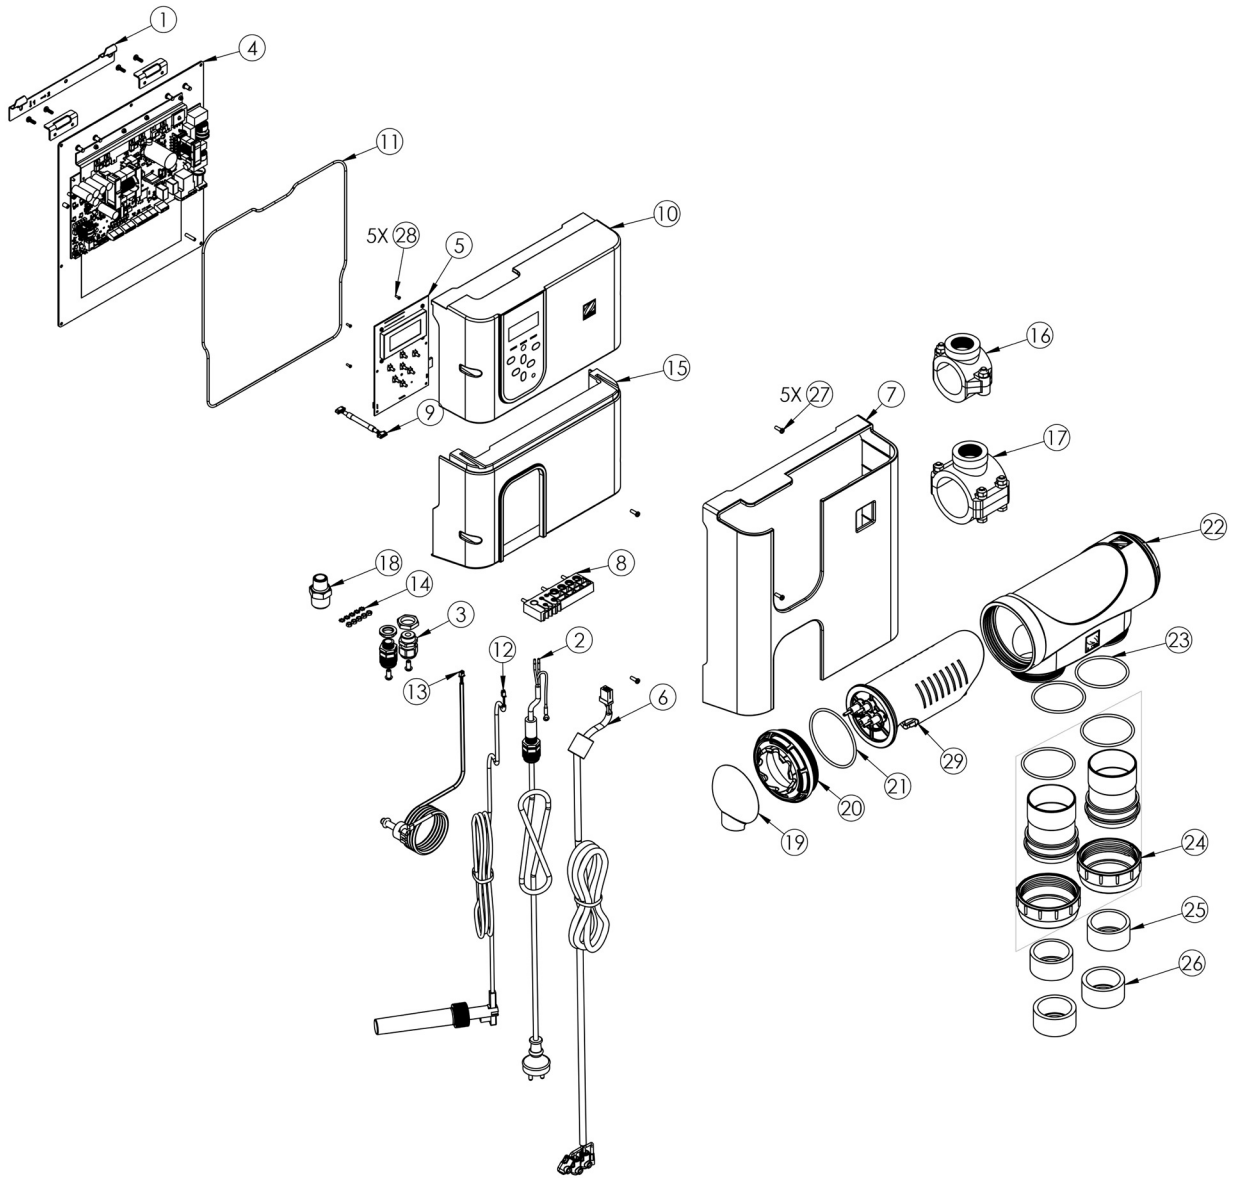

Poz	Açıklama	Kod	Birim Fiyat Euro
1	Zodiac Ei2 EXPERT Ön Kapak, Kontrol Panelli & PCB Kontrol kartı	R0664000	EUR 285,90
2	Zodiac Ei2, Ei2 EXPERT Transformör Kiti	R0609700	EUR 163,77
3	Zodiac Ei2 EXPERT PCB Güç Kartı (Termal macun & Vidalar)	R0664100	EUR 358,91
4	Zodiac Ei2 EXPERT Kablo rakor kiti (x4)	R0664300	EUR 28,28
5	Zodiac Ei2 EXPERT Hücre Kablosu	R0664200	EUR 132,90
6	Zodiac Ei2, Ei2 EXPERT Ana Enerji Kablosu	R0625100	EUR 34,64
7	Zodiac M205 2.5 A T Sigorta	W110201	EUR 42,73
8	Zodiac Ei2, Ei2 EXPERT Kapak vida seti (9 x M4/17 & 3 x M4/8)	R0609400	EUR 14,51
9	Zodiac Ei, Ei2, Ei2 EXPERT Kış Bakımı Hücre Kapağı	R0770100	EUR 31,48
10	Zodiac Ei, Ei2, Ei2 EXPERT Hücre Kapağı	R0768000	EUR 22,04
11	Zodiac POD Kit Prizkolyesi Sıkma Somunu	R0768200	EUR 50,10
12	Zodiac Ei2 EXPERT 10gr Elektrot	R0758800	EUR 462,71
	Zodiac Ei2 EXPERT 18gr Elektrot	R0758900	EUR 746,98
	Zodiac Ei, Ei², Ei2 EXPERT 25gr Elektrot	R0759000	EUR 967,58
13	Zodiac POD Kit Prizkolyesi O-Ring	R0738500	EUR 12,20
14	Zodiac POD Kit Prizkolyesi Üst Parça	R0767900	EUR 16,14
15	Zodiac POD Kit Prizkolyesi sonda contası 1 ½" (UK)	R0767800	EUR 29,53
	Zodiac POD Kit Prizkolyesi sonda contası DN50 mm & DN63 mm (EU)	R0769700	EUR 17,09
16	Zodiac POD Kit Prizkolyesi boru adaptörü (1 ½")	R0770200	EUR 8,88
	Zodiac POD Kit Prizkolyesi boru adaptörü (DN50 mm)	R0770000	EUR 7,14
17	Zodiac POD Kit Prizkolyesi Alt Parça	R0768400	EUR 20,24
18	Zodiac Prizkolye Komple DN50 mm (1 ½" UK uyumlu)	W013010	EUR 163,04
	Zodiac Prizkolye Komple DN63 mm (2" UK uyumlu) (Ürün paket içeriğinde bulunmamaktadır.)	W013011	EUR 44,93
19	Zodiac 3/4"x1/2" adaptör, debi sivici için	R0797200	EUR 16,70
20	Zodiac Ei2 EZPERT Debi Sivici	R0773400	EUR 178,62
21	ZODIAC POD Kit Boru delme için 22mm panç	R0797300	EUR 28,96
22	Zodiac POD Kit Prizkolyesi Sıkma Somun Anahtarı (Paket içeriğinde bulunmaz)	R0769900	EUR 47,23

eXO® iQ / eXO® iQ LS

Yedek parça