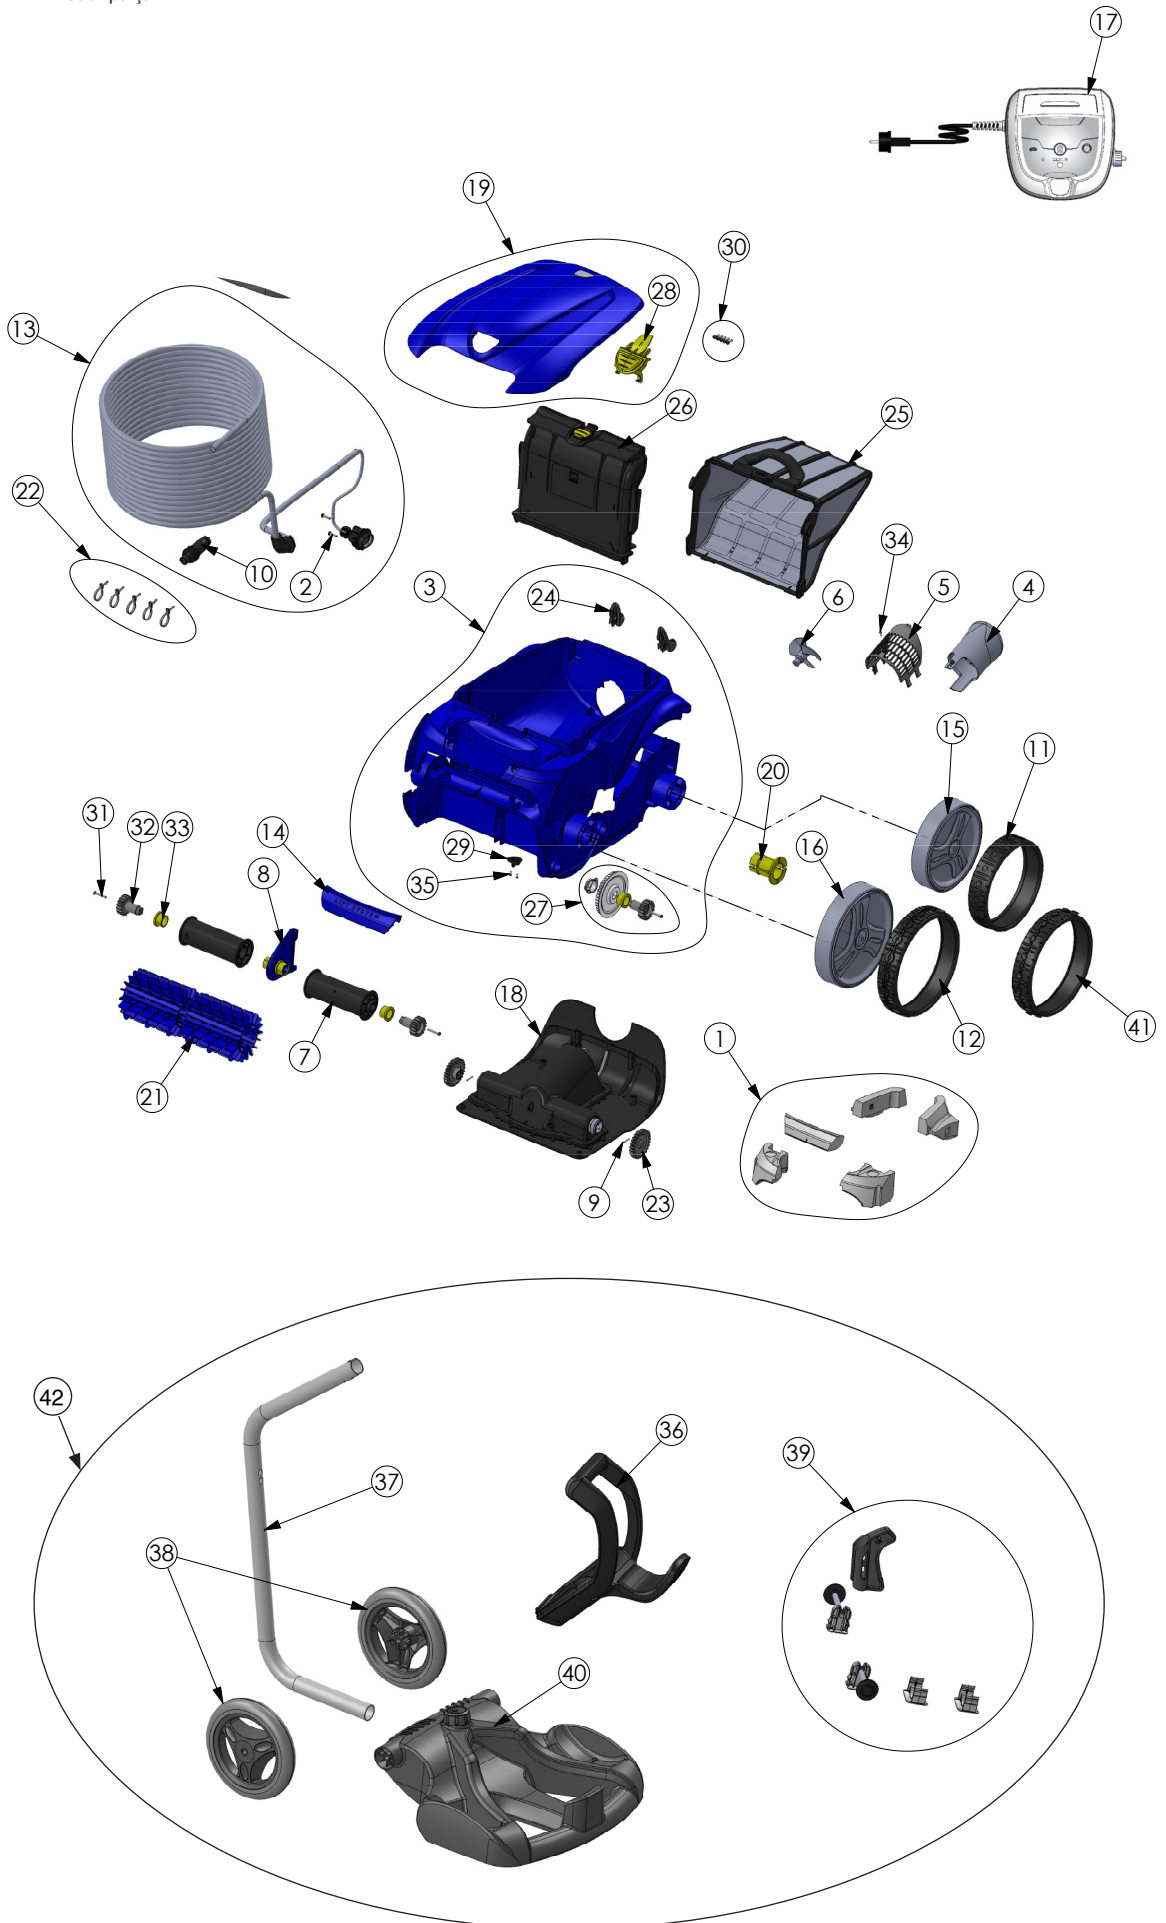

Poz no	Açıklama	Kod	Birim Fiyat Euro
1	Zodiac RV-OV Seri Robot Şamandıra	R0539700	EUR 32,10
2	Zodiac Vida Seti 4*16 mm (x5)	R0608500	EUR 1,98
3	Zodiac RV Seri Robot Ana Gövde 2WD ii	R0589100	EUR 237,15
4	Zodiac RV-OV-RA Seri Robot Akış Çıkışı	R0517500	EUR 23,62
5	Zodiac RV-OV-RA Seri Robot Motor Ekranı	R0517600	EUR 7,33
6	Zodiac RV-OV-RA Seri Robot Pervane	R0517000	EUR 13,78
7	Zodiac RV-OV-RA Seri Robot Fırça Tamburu	R0517400	EUR 87,77
8	Zodiac RV-OV-RA Seri Robot Fırça Tambur Desteği	R0518700	EUR 6,53
9	Zodiac RV-OV-RA Seri Robot Motor Bloğu Şaft Pimi (5'li set)	R0567800	EUR 11,80
10	Zodiac Robot Yüzer Kablo Fişi	R0565600	EUR 70,78
11	Zodiac RV-OV Seri Robot Arka Teker Lastiği Siyah	R0636300	EUR 28,16
12	Zodiac RV-OV Seri Robot Büyük Teker Seramik Lastiği Siyah	R0636400	EUR 89,96
13	Zodiac RV Seri Robot Yüzer Kablo 15m	R0636800	EUR 437,02
14	Zodiac RV4200 Seri Robot Tutamaç Mavi	R0540400	EUR 9,16
15	Zodiac RV-OV Seri Robot Arka Teker Jantı R9022	R0636100	EUR 20,97
16	Zodiac RV-OV Seri Robot Büyük Teker Jantı R9022	R0636001	EUR 22,27
17	Zodiac RV4200 Seri Robot Kontrol Ünitesi Tip 5v	R0637300	EUR 860,26
18	Zodiac RV 2WD Seri Robot Motor Bloğu Tip A	R0637800	EUR 710,87
19	Zodiac RV 2WD Seri Robot Kapak Mavi	R0544700	EUR 131,73
20	Zodiac RV-OV-RA Seri Robot Teker Burcu	R0636700	EUR 8,49
21	Zodiac RV 2WD Seri Robot Fırça (2'li set)	R0635900	EUR 67,46
22	Zodiac RV-OV-RA Seri Robot Yüzer Kablo Kelepçesi (5'li set)	R0567900	EUR 8,49
23	Zodiac RV-OV-RA Seri Robot Aktarma Dişlisi (2'li set)	R0518800	EUR 19,00
24	Zodiac RV-OV Seri Robot Kapak Mafsalı (2'li set)	R0518100	EUR 51,78
25	Zodiac RV-OV Seri Robot İnce Partikül Filtre Haznesi 100µ	R0636600	EUR 127,73
26	Zodiac RV-OV Seri Robot Filtre Haznesi Desteği	R0517700	EUR 54,42
27	Zodiac RV-OV-RA Seri Robot Aktarma Dişli Seti	R0517200	EUR 40,64
28	Zodiac RV-OV Seri Robot Kapak Açma Mandalı PMS108	R0638700	EUR 7,20
29	Zodiac RV-OV Seri Robot Rampa	R0519000	EUR 16,36
30	Zodiac Vida Seti 4*12 mm (x5)	R0516700	EUR 5,63
31	Zodiac Vida Seti 4*25 mm (x5)	R0638900	EUR 7,20
32	Zodiac RV-OV-RA Seri Robot 17 Dişli (2'li set)	R0639000	EUR 17,04
33	Zodiac RV-OV-RA Seri Robot Dış Yatak (2'li set)	R0639100	EUR 6,53
34	Zodiac Vida Seti 2.9*9.5 mm (x5)	R0639200	EUR 3,32
35	Zodiac Vida Seti 2.2*6.5 mm (x5)	R0564500	EUR 3,93
36	Zodiac RT-RC-RE-RV Seri Robot Kontrol Ünitesi Kaidesi	R0662600	EUR 53,07

RV 4400

Yedek parça