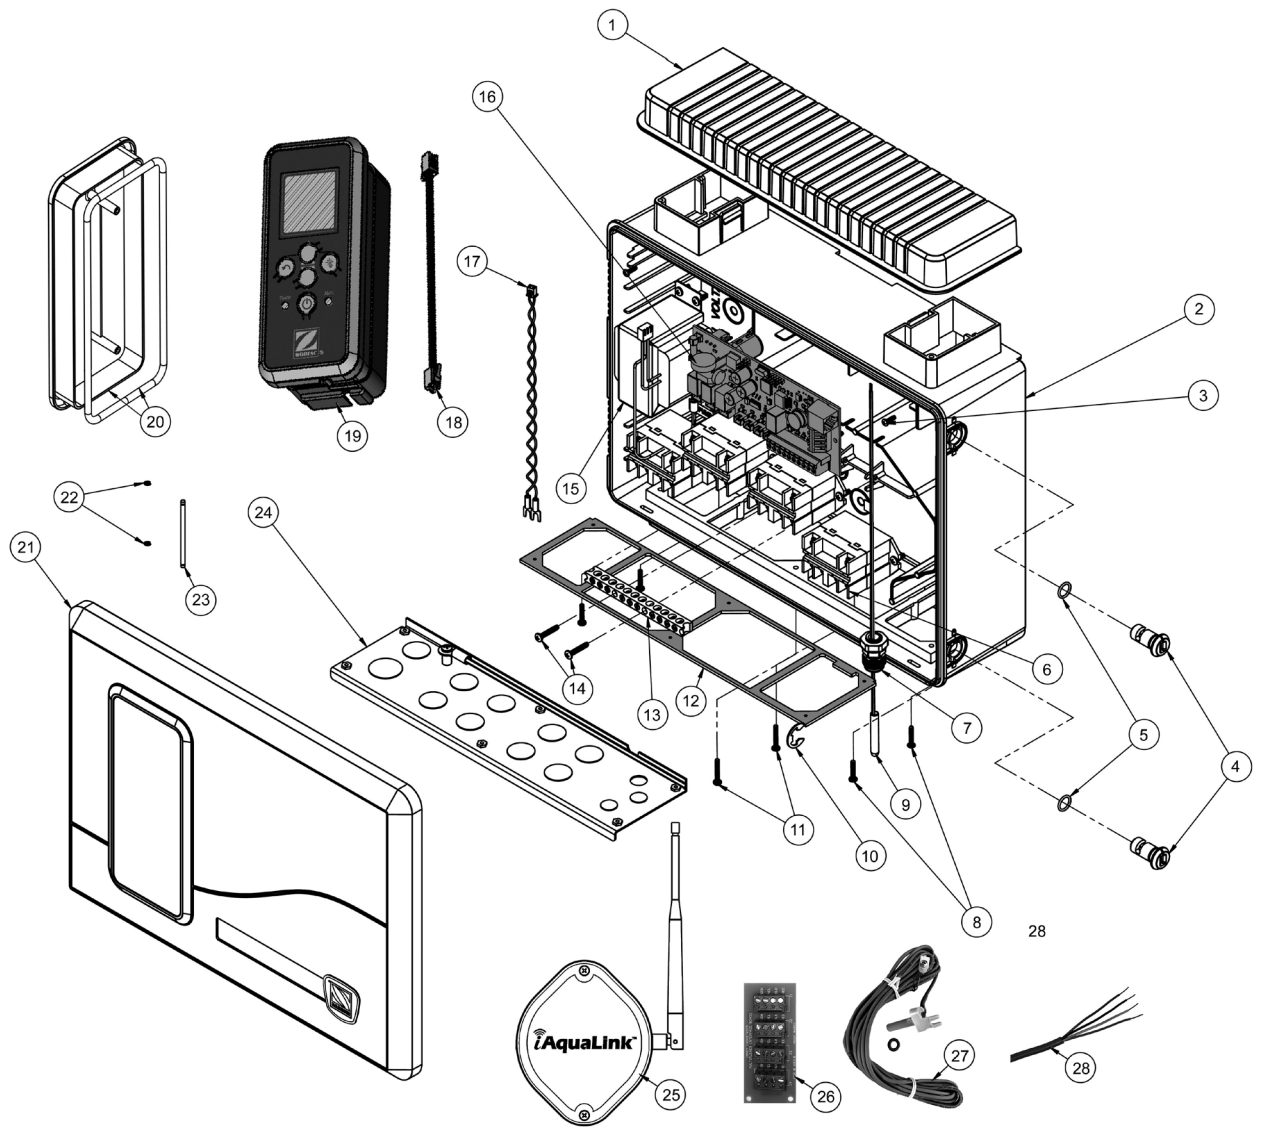

# AquaLink® TRi

Yedek parça

Poz	Açıklama	Kod	Birim Fiyat Euro
1+2	Zodiac R-Kit AquaLink TRi gövde (+ 2 Vidalar)	R0569700	EUR 82,53
1+3	Zodiac R-Kit üst havalandırma kapağı (+ 2 Vidalar)	R0568900	EUR 25,80
4+5+10	Zodiac R-Kit kapak tamburu (2 tambur + 2 O-rings + 2 sekman)	R0568400	EUR 17,04
6+17	Zodiac R-Kit Röle (röle + 24 V wiring)	R0658100	EUR 57,00
7	Zodiac R-Kit kablo rakoru (2 x M12, 9 x M20 & 1 x M25)	R0569500	EUR 74,38
9	Zodiac R-Kit hava sıcaklık sensörü (5 m kablolu)	R0568500	EUR 39,70
8+11+12+24	Zodiac R-Kit metal taban plakası (plaka + conta + 6 Vida)	R0569100	EUR 35,87
13+14	Zodiac R-Kit topraklama barı (bar + 2 Vida)	R0568700	EUR 35,87
15	Zodiac R-Kit 220-240 VAC / 50 Hz transformator (Vidaları ile)	R0569300	EUR 70,56
16	Zodiac R-Kit PCB ana güç kartı (2 Vida ile)	R0568200	EUR 275,27
18+19	Zodiac R-Kit kullanıcı arayüzü (kutu + Oring + PCB Kontrol kartı + 2 Vida + RJ11 kommi. kablo / sadece havuz)	R0568300	EUR 390,58
20	Zodiac R-Kit kör plaka (plaka + Oring + metal plaka + 2 Vida + 5 m kommi.kablo)	R0568600	EUR 73,09
21+22+23	Zodiac R-Kit AquaLink TRi önl kapak (kapak + kanca pimleri + isim & marka etiketleri / kullanıcı arayüzü hariç)	R0569401	EUR 76,24
25	Zodiac R-Kit iAquaLink iQ20 anten ( USB kablo & Vida)	IQ20-E	EUR 364,00
26	Zodiac R-Kit multipleks kart (2'den fazla RS485 kablosu bağlı olduğunda kullanılmalıdır)	R0570200	EUR 129,15
27	Zodiac R-Kit su/güneş sıcaklık sensörü (15 m kablo + Oring + paslanmaz çelik yaka)	R0570100	EUR 249,46