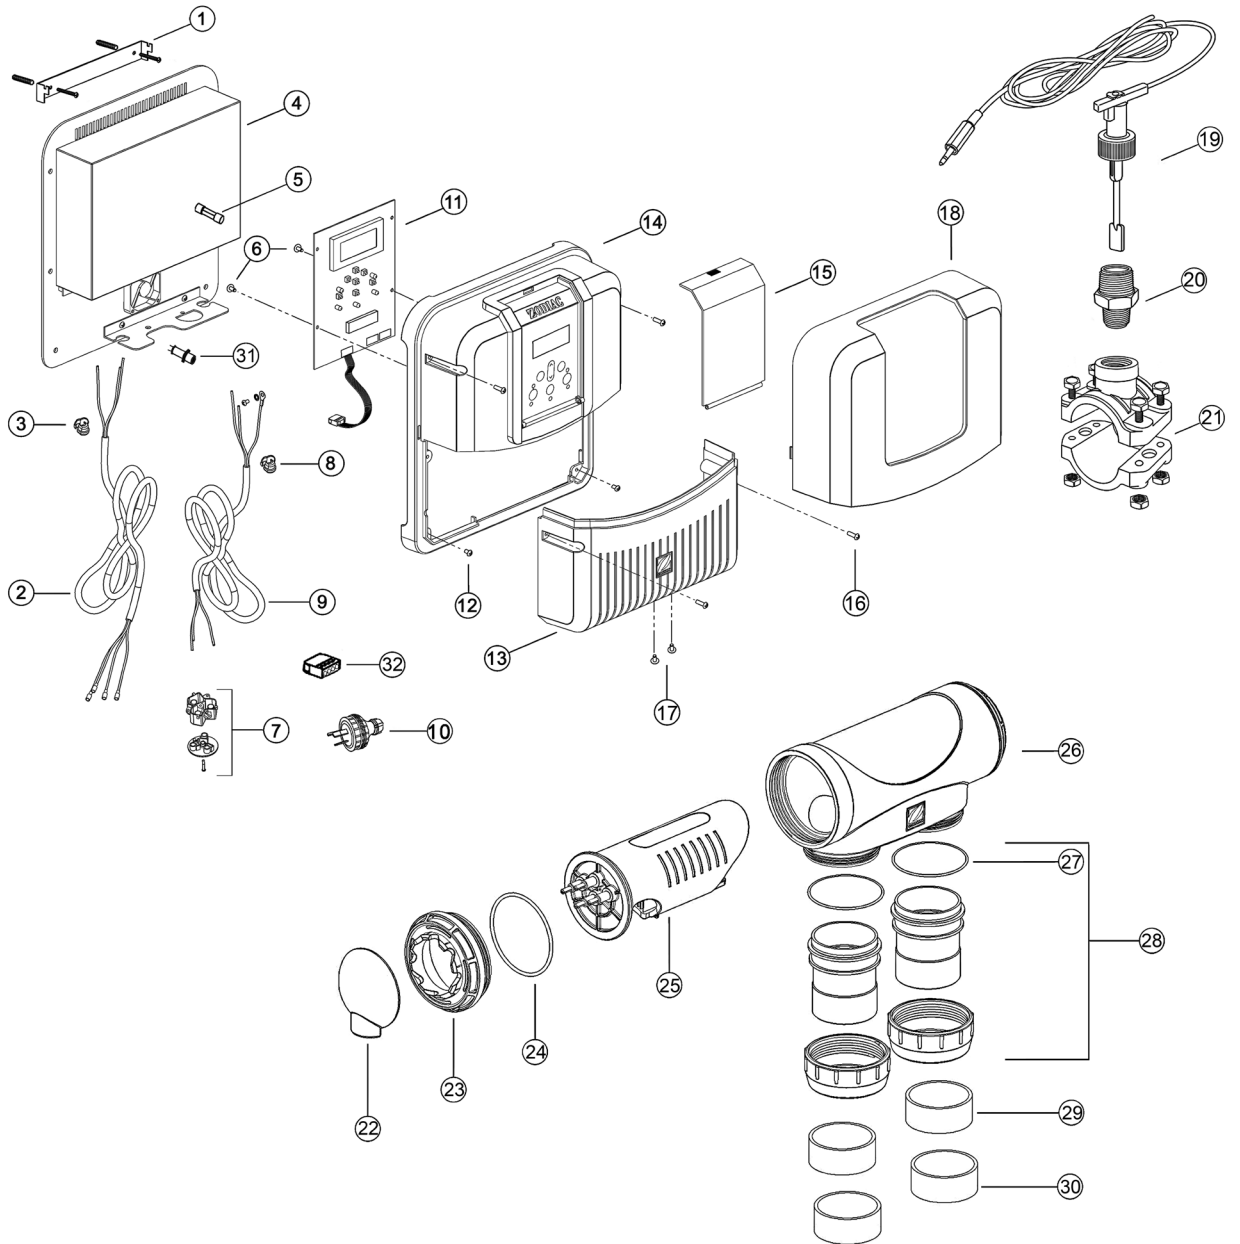

Poz	Açıklama	Kod	Birim Fiyat Euro
1	Zodiac E.S. Tuz Cih.Seri Duvar Montaj Kiti / Vidalar	R0740700	EUR 28,96
2	Zodiac E.S. Tuz Cih. Hücre güç kablosu komple	R0740300	EUR 138,76
3	Zodiac E.S. TuzCih. Hücre güç kablosu sabitleyici	R0768100	EUR 2,97
4	Zodiac E.S. Tuz Cih. Güç kaynağı seti (Alüminyum şasi + kart + Fan)	W082981	EUR 660,56
5	Zodiac M205 2.5 A T Sigorta	W110201	EUR 42,73
6	Zodiac E.S. Tuz Cih. 4x¼"Vida Elektronik kart sabitleme (x4)	R0743400	EUR 3,10
7	Zodiac E.S. Tuz Cih. "AUS" dışı tip soket	R0741300	EUR 14,16
8	Zodiac E.S. Tuz Cih. Ana güç kablosu sabitleyici	R0742900	EUR 3,71
9	Zodiac E.S. Tuz Cih. Ana güç kablosu	R0741501	EUR 35,82
10	Zodiac E.S. Tuz Cih. "AUS" Tip erkek 3 pinli soket	R0768700	EUR 40,48
11	Zodiac E.S. Tuz Cih. PCB Kontrol kartı	W082993	EUR 441,40
12	Zodiac E.S. Tuz Cih. M4x6 mm vida, ana gövde (x4)	R0741400	EUR 1,98
13	Zodiac E.S. Tuz Cih. Standart alt kapak	R0742500	EUR 41,10
14	Zodiac E.S. Tuz Cih. TRİ Kontrol panel etiketi, ana kapak (mavi & sarı)	R0743204	EUR 78,37
15	Zodiac E.S. Tuz Cih. Kontrol paneli şeffaf fleksi kapak koruması	R0741800	EUR 12,82
16	Zodiac E.S. Tuz Cih. M4x20 mm Vida Alt kapak (x4)	R0743000	EUR 3,04
17	Zodiac E.S. Tuz Cih. M3x5 mm Vida alt plaka (x2)	R0742400	EUR 2,46
18	Zodiac E.S. Tuz Cih. TRİ Gövde kapağı	R0744100	EUR 91,25
19	Zodiac E.S. Tuz Cih. Debi svici komple (+ kablo, jak 3.5 mm)- 2017 öncesi	R0737500	EUR 188,96
	Zodiac E.S. Tuz Cih. Debi svici komple (+ kablo) - 2017 sonrası	R0792800	EUR 107,95
20	Zodiac 3/4"x1/2" adaptör, debi svici için	R0797200	EUR 16,70
21	Zodiac Prizkolye Komple DN50 mm (1 ½" UK uyumlu)	W013010	EUR 163,04
	Zodiac Prizkolye Komple DN63 mm (2" UK uyumlu) (Ürün paket içeriğinde bulunmamaktadır.)	W013011	EUR 44,93
22	Zodiac eXO® iQ / TRİ Serisi Hücre koruyucu kapak	R0740800	EUR 12,20
23	Zodiac eXO® iQ-Hydroxinator® iQ / TRİ Serisi Elektrot Sıkma Somunu	R0740600	EUR 30,19
24	Zodiac eXO® iQ-Hydroxinator® iQ / TRİ Serisi Elektrot O-ring (x2)	R0739000	EUR 5,17
25	Zodiac eXO® iQ / TRİ Serisi 10gr Elektrot	R0758400	EUR 619,62
	Zodiac eXO® iQ / TRİ Serisi 18gr Elektrot	R0758500	EUR 766,98
	Zodiac eXO® iQ / TRİ Serisi 22gr Elektrot	R0758600	EUR 1.021,61
	Zodiac eXO® iQ / TRİ Serisi 35gr Elektrot	R0758700	EUR 1.403,59
26	Zodiac eXO® iQ-Hydroxinator® iQ / TRİ Serisi Boş Hücre Gövdesi	R0740200	EUR 158,71
27	Zodiac eXO® iQ-Hydroxinator® iQ / TRİ Serisi Hücre rakoru O-ring (x2)	R0737700	EUR 16,70
28	Zodiac eXO® iQ-Hydroxinator® iQ / TRİ Serisi Hücre rakor bağlantı seti TRİ DN63 mm / 2"	R0748700	EUR 88,05
29	Zodiac eXO® iQ-Hydroxinator® iQ / TRİ Serisi PVC DN50 mm yapıştırma adaptör	R0768600	EUR 7,71
30	Zodiac eXO® iQ-Hydroxinator® iQ / TRİ Serisi PVC 1 ½' yapıştırma adaptör (UK)	R0770300	EUR 8,09
31	Zodiac E.S. Tuz Cih. 3.5 mm dışı jak soketi	R0749600	EUR 19,90
32	Zodiac E.S. Tuz Cih. 4' lü kablo konnektörü (x2)	R0737900	EUR 23,77

TRi Expert / TRi Expert LS / TRi

Yedek parça