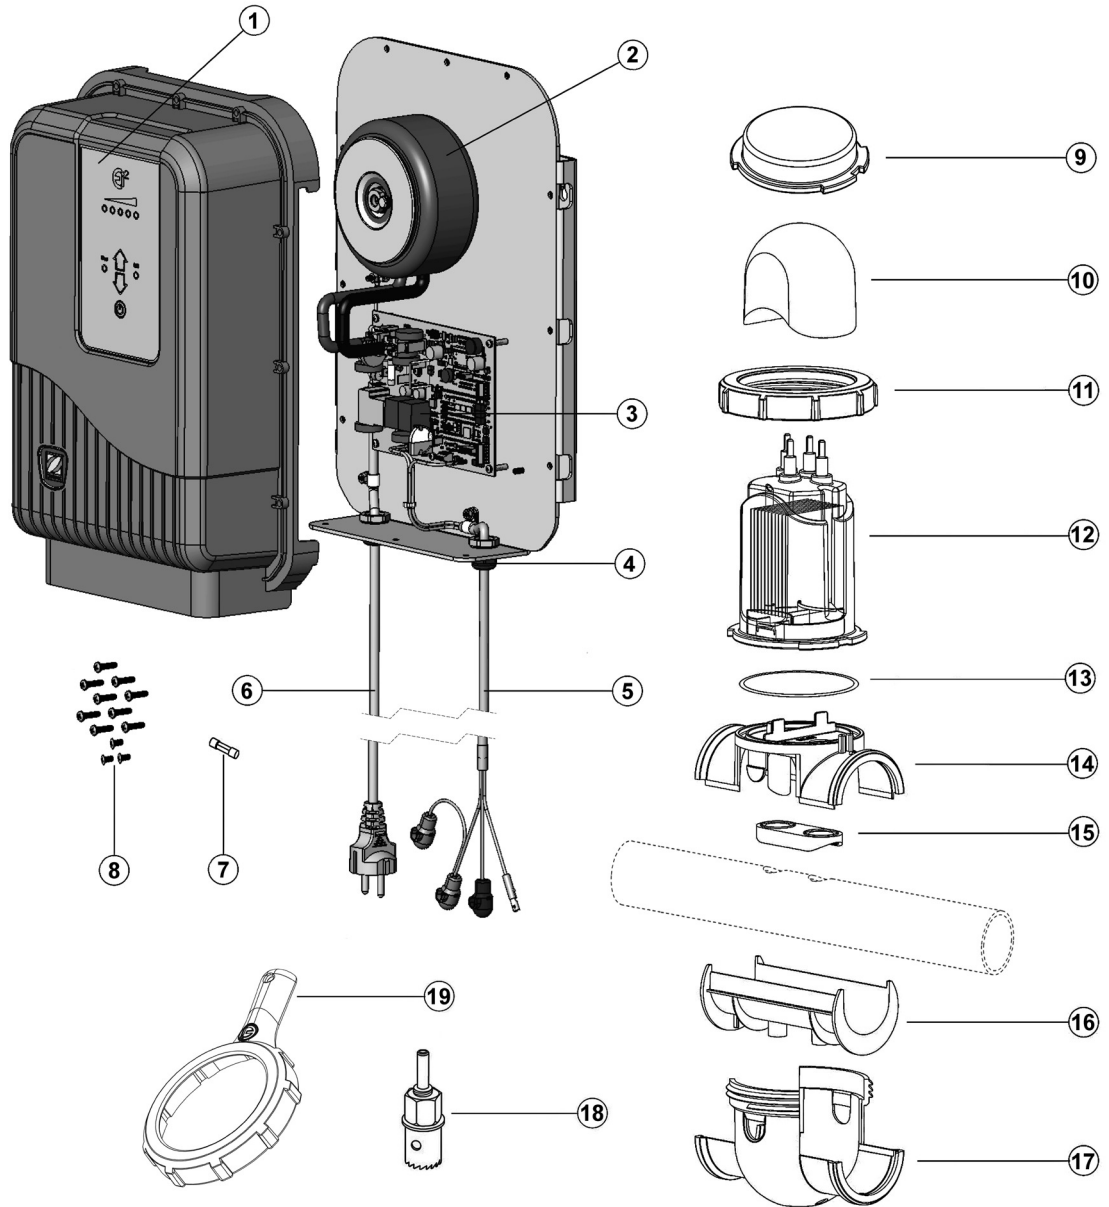

Poz	Açıklama	Kod	Birim Fiyat Euro
1	Zodiac Expert Dozaj Regülatör Basma Çekvalfi	W013001	EUR 80,62
2	Zodiac ORP Kalibrasyon Kiti (6x 470 mV)	R0824500	EUR 67,46
3	Zodiac ORP sensörü, sensör tutucu P19 3m BNC kablolu(Stoklarla sınırlı)	W013047	EUR 275,49
3'	Zodiac ORP sensörü, sensör tutucu P19 3m BNC kablolu, 2019 sonrası	R0868800	EUR 323,50
4	Zodiac Peristaltik Hortum Komple (Bağlantı parçalarıyla)	W013004	EUR 54,82
5	Zodiac 500 mA T Sigorta	W013005	EUR 16,36
6	Zodiac Peristaltik Pompa Merdanesi	W013007	EUR 45,38
7	Zodiac Seviye Sensörlü Komple Emiş Takımı (kablo & hortum)	W013008	EUR 173,57
8	Zodiac Polietilen sıvı enjektör hortumu 4x6 mm (5 metre)	R0748200	EUR 20,58
9	Zodiac Prizkolye Komple DN50 mm (1 ½" UK uyumlu)	W013010	EUR 163,04
	Zodiac Prizkolye Komple DN63 mm (2" UK uyumlu) (Ürün paket içeriğinde bulunmamaktadır.)	W013011	EUR 44,93
10	Zodiac PVC Adaptör, Basma Çekvalfi için	W013015	EUR 56,11
11	Zodiac Sensör tutucu (2019 öncesi 12 mm sensör için)	W013016	EUR 135,61
	Zodiac Sensör tutucu P19	R0824600	EUR 6,02
\	Zodiac Güç paketi menteşesi için başsız paslanmaz çelik vida	W013020	EUR 1,98
12	Zodiac Chlor Regülatör Elektronik kart, turuncu LCD ekranlı	W013032	EUR 468,68
\	Zodiac Chlor Expert kontrol panel etiketi	R0594800	EUR 108,35
	Zodiac Dozaj Regülatör gövde kutusu boş (ön yüz + arka yüz)	R0594900	EUR 359,09
	Zodiac Chlor Perfect Kontrol Panel Etiketli	W013033	EUR 118,07
	Zodiac Dozaj Regülatör gövde kutusu boş (ön yüz + arka yüz, ≥ 2008)	W013024	EUR 264,59
13	Zodiac Komple Peristaltik pompa motoru 1,5 L/h	W013026	EUR 322,56
	Zodiac Komple Peristaltik pompa motoru 5 L/h (< 2014)*	W013034	EUR 353,42
14	Zodiac Peristaltik Pompa Koruyucu Ön Kapak	R0595000	EUR 80,00
	Zodiac Peristaltik Pompa Koruyucu Ön Kapak (≥ 2008)	W013029	EUR 90,74
15	Zodiac Duvar Montaj Muhafaza Kiti (Üzengi + 2 vida)	W013036	EUR 29,02
\	POD Kit	R0534900	EUR 269,87

* : 5 L / h motor yalnızca büyük havuzlarda (> 100 m3) kullanılmak üzere tasarlanmıştır.