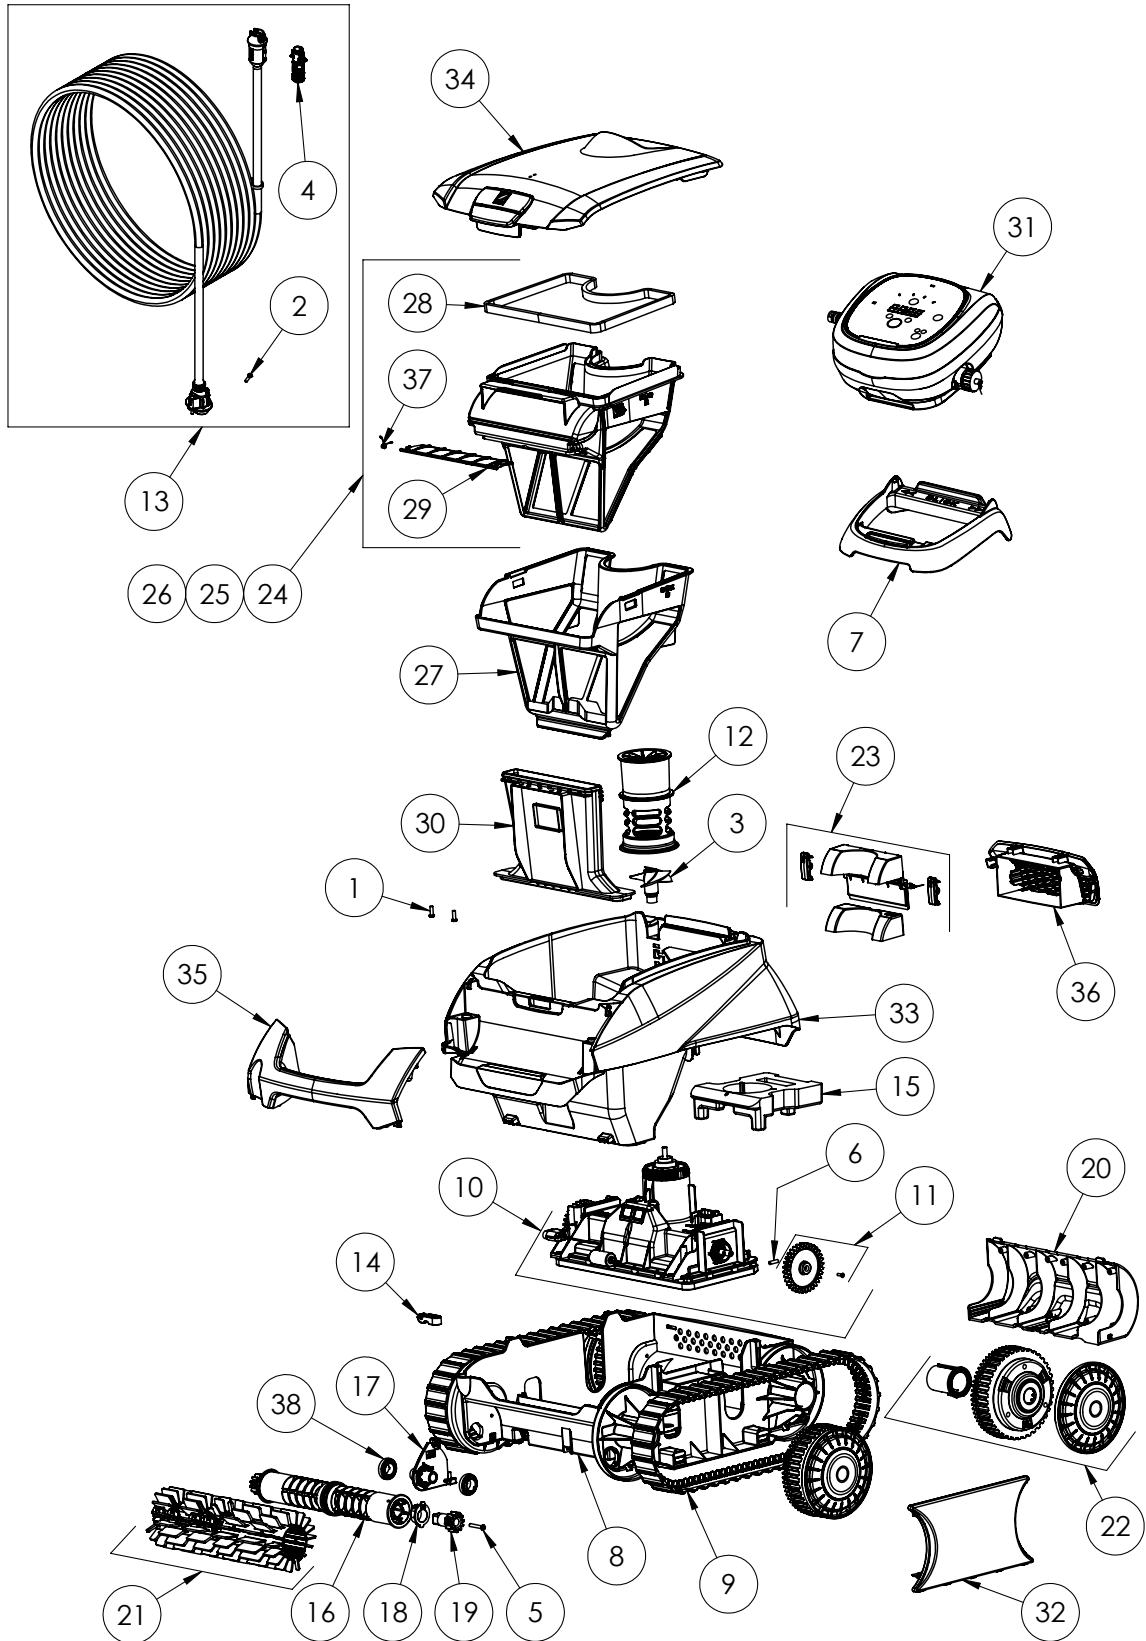

Poz no	Açıklama	Kod	Birim Fiyat Euro
1	Zodiac RC Seri Robot Komple Motor Blok C	R0632000	EUR 481,77
2	Zodiac RC Seri Robot Çanak C	R0633400	EUR 155,23
3	Zodiac RC-RE Seri Robot Pervane	R0633200	EUR 13,09
4	Zodiac RC Seri Robot Akış Çıkışı C	R0633500	EUR 21,65
5	Zodiac RT-RC Seri Robot Egzoz valfi C (3' lü set)	R0633300	EUR 13,09
6	Zodiac RT-RC-RE Seri Robot Motor Bloğu Mil Pimi (5' li set)	R0657900	EUR 18,34
7	Zodiac RC Seri Robot Tutamaç Sap Mili C	R0633600	EUR 39,30
8	Zodiac RC Seri Robot Komple Dişli Kutusu C RAL9022	R0632300	EUR 249,63
9	Zodiac RC Seri Robot Komple Serbest Dişli Kutusu C RAL9022	R0632200	EUR 169,69
10	Zodiac RC Seri Robot Sürüş Paletleri (2'li set)	R0633900	EUR 105,48
11	Zodiac RC Seri Robot Alt Plaka	R0633800	EUR 42,62
12	Zodiac RC Seri Robot Gövde A Mavi C	R0633700	EUR 41,27
13	Zodiac RC Seri Robot Temizleyici Fırça Seti C RAL9022 Z (2'li set)	R0633100	EUR 111,37
14	Zodiac RC Seri Robot İnce Partikül Filtre Haznesi 100µ	R0632600	EUR 106,82
15	Zodiac RC Seri Robot Büyük Partikül Filtre Haznesi 200µ	R0632601	EUR 106,82
16	Zodiac RC Seri Robot Ultra İnce Partikül Filtre Haznesi 60µ	R0632602	EUR 106,82
17	Zodiac RC Seri Robot Komple Kapak C A-0	R0632400	EUR 163,16
18	Zodiac RC Seri Robot Komple Sap C Mavi Z	R0631900	EUR 98,96
19	Zodiac RC Seri Robot Komple Yüzer Kablo C 18 m	R0632101	EUR 385,41
20	Zodiac RC Seri Robot 3Pts Konnektör Gövdesi	R0634100	EUR 36,04
21	Zodiac RC Seri Robot Kablo Şamandırası	R0634200	EUR 20,29
22	Zodiac Robot Taşıma Arabası Sapı ve Kontrol Ünitesi Kaidesi	R0565000	EUR 43,23
23	Zodiac Robot Taşıma Arabası Tellerlekleri (2'li set)	R0565100	EUR 75,34
24	Zodiac RC Seri Robot Taşıma Arabası Borusu	R0634400	EUR 47,79
25	Zodiac RC Seri Robot Taşıma Arabası Komple Alt Gövde	R0632800	EUR 77,31
26	Zodiac RC Seri Robot Taşıma Arabası Aksesuarları	R0632900	EUR 47,79
27	Zodiac Vida Seti 4*16 mm (x5)	R0608500	EUR 1,98
28	Zodiac Vida Seti 4*12 mm (x5)	R0516700	EUR 5,63
29	Zodiac RC Seri Kontrol Ünitesi Tip 1 C	R0633000	EUR 805,22
30	Zodiac RC Seri Robot PolyesterHavuzlar için fırça seti (2 adet)	R0697600	EUR 151,80
31	Zodiac RC Seri Robot Fırça Tamburu + 2 Adet Pim	R0722400	EUR 100,25
32	Zodiac RC Seri Robot Seramik Havuzlar için fırça seti (2 adet)	R0718600	EUR 191,15
33	Zodiac RC Seri Robot Taşıma Arabası Komple	R0639500	EUR 236,13
34	Zodiac RC Seri Robot Fırça Tambur Pimi	R0634300	EUR 176,88

RE 4200

Yedek parça