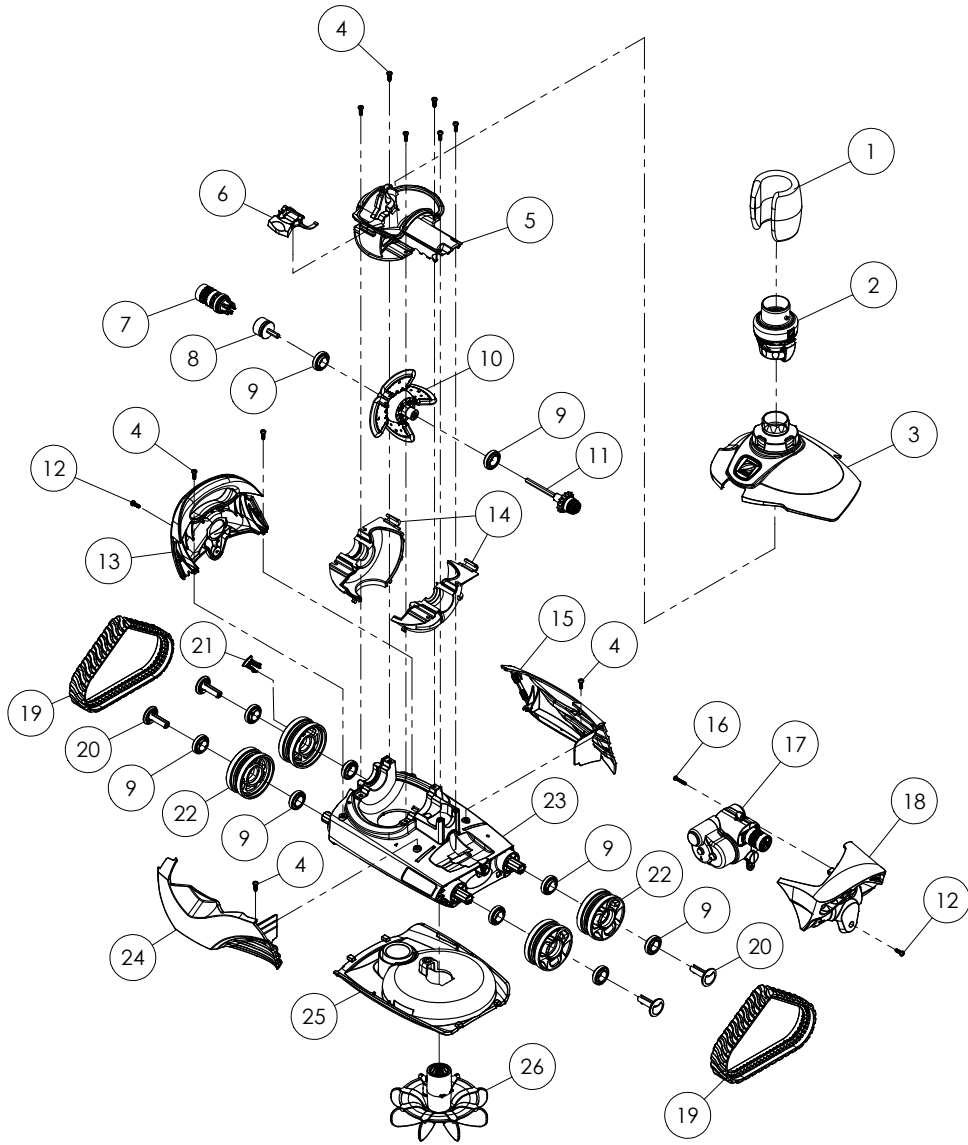

# T5<sup>®</sup> Duo

Yedek parça

Poz no	Açıklama	Kod	Birim Fiyat Euro
1	T5 Duo İç Montaj Seti	W70717	EUR 149,10
2	T5 Duo Sarı Halka	W78101	EUR 11,24
3	T5 Duo Sıkıştırma Halkası	W78005	EUR 2,25
4	T5 Duo Şamandıra üst parçası, gri	W78102	EUR 37,96
5	T5 Duo Şamandıra	W78014	EUR 94,45
6	T5 Duo Şamandıra alt parçası, mavi	W78103	EUR 32,10
7	T5 Duo Harici Çıkış Hortumu	W70718	EUR 22,48
8	T5 Duo Kaset	W70719	EUR 23,11
9	T5 Duo Dahili Çıkış Hortumu	W70720	EUR 14,78
10	T5 Duo Diasiklon Diyafram	W73010P	EUR 112,44
11	T5 Duo Gövde / Kafa, Mavi	W78104	EUR 91,25
12	T5 Duo Tampon, Gri	W78105	EUR 10,90
13	T5 Duo Ön Disk, Gri	W78106	EUR 60,38
14	T5 Duo Arka Disk, Mavi	W78107	EUR 60,38
15	T5 Duo Disk Konnektörleri, Gri	W78108	EUR 14,16
16	Zodiac Hidrolik Süpürgeler Twist Kilitli Hortum Seti 6 adet x 1m	W78055	EUR 281,11
18	Zodiac Hidrolik Süpürgeler Hızlı Bağlantı Konnektörü, Mavi	W79033P	EUR 12,82
19	45 derece Dirsek	W70244	-
20	Zodiac Hidrolik Süpürgeler Konik Adaptör	W69657P	EUR 78,71
21	T5 Duo Hortum Karşı Ağırlığı	W83247P	EUR 32,77
22	T5 Duo Anti-jamming Tekerlek, mavi	W78076	EUR 46,88
23	T5 Duo Debi Göstergesi	W70335P	EUR 35,98
24	Zodiac Hidrolik Süpürgeler Otomatik Debi Ayar Vanası	W60055P	EUR 44,98