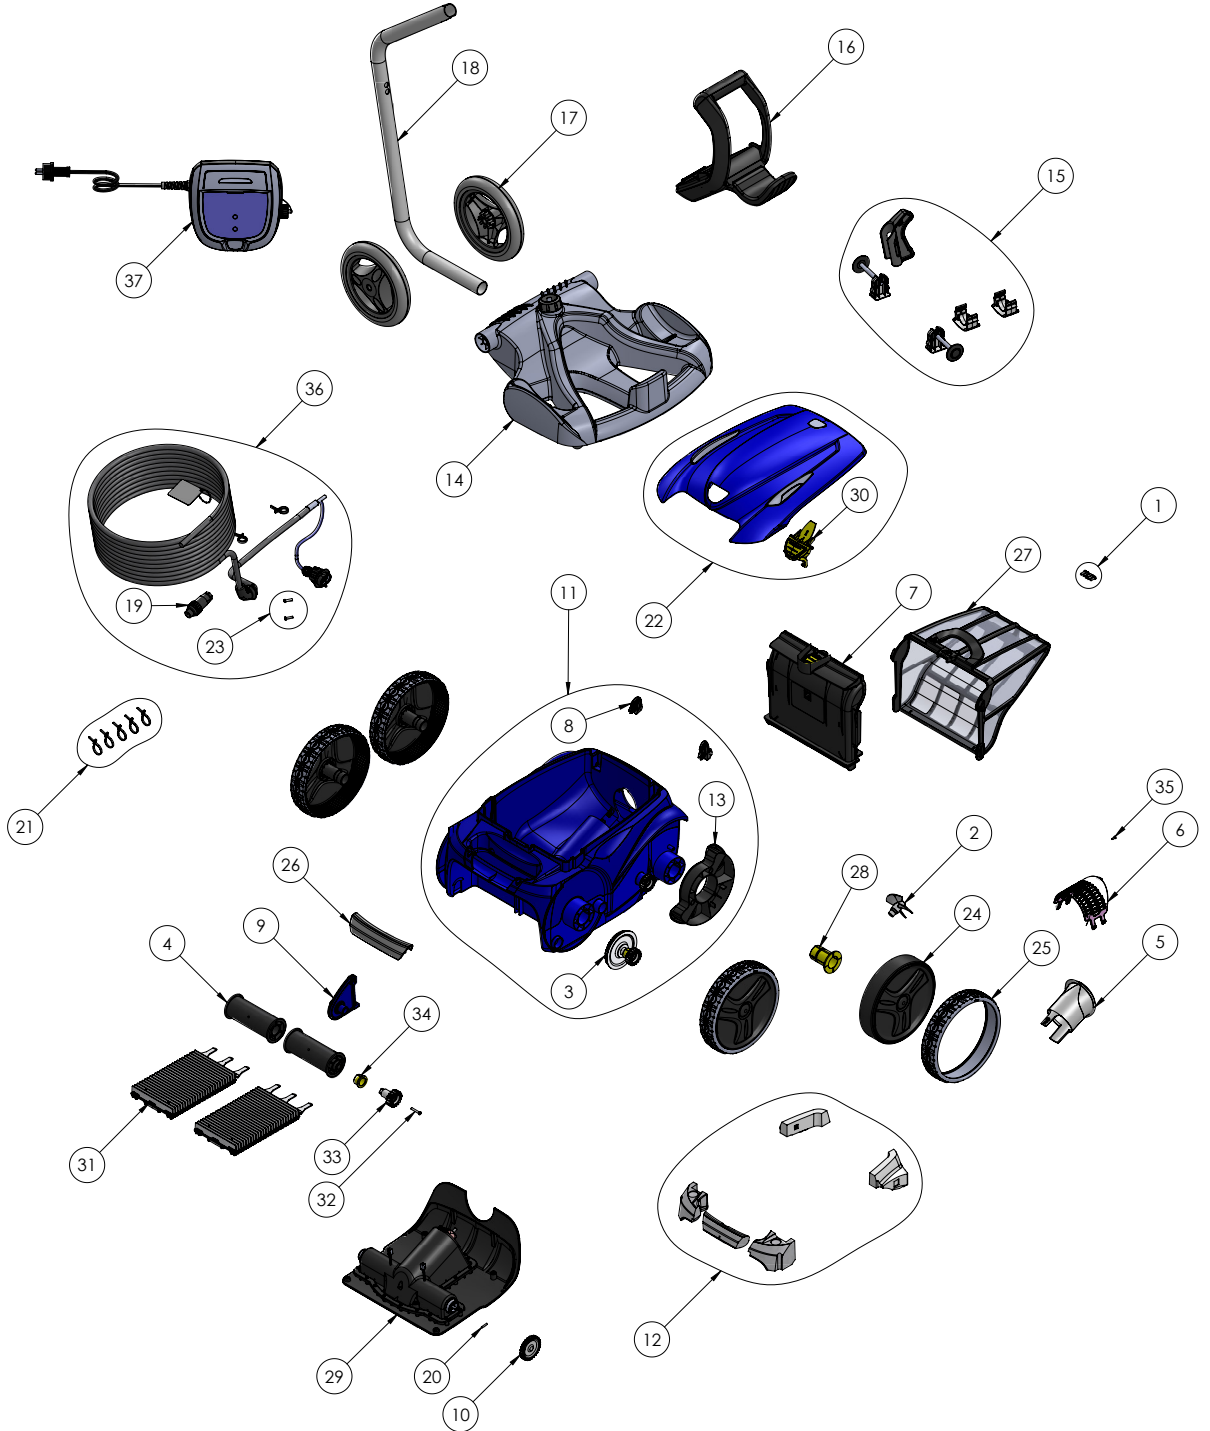

Poz no	Açıklama	Kod	Birim Fiyat Euro
1	Zodiac RV-OV Seri Robot Şamandıra	R0539700	EUR 32,10
2	Zodiac Vida Seti 4*16 mm (x5)	R0608500	EUR 1,98
3	Zodiac OV3500 Seri Robot Ana Gövde 2WD ii Gri	R0589102	EUR 235,18
4	Zodiac RV-OV-RA Seri Robot Akış Çıkışı	R0517500	EUR 23,62
5	Zodiac RV-OV-RA Seri Robot Motor Ekranı	R0517600	EUR 7,33
6	Zodiac RV-OV-RA Seri Robot Pervane	R0517000	EUR 13,78
7	Zodiac RV-OV-RA Seri Robot Fırça Tamburu	R0517400	EUR 87,77
8	Zodiac RV-OV-RA Seri Robot Fırça Tambur Desteği grey	R0518702	EUR 5,84
9	Zodiac RV-OV-RA Seri Robot Motor Bloğu Şaft Pimi (5'li set)	R0567800	EUR 11,80
10	Zodiac Robot Yüzer Kablo Fişi	R0565600	EUR 70,78
11	Zodiac RV-OV Seri Robot Arka Teker Lastiği Siyah	R0636300	EUR 28,16
12	Zodiac RV-OV Seri Robot Büyük Teker Lastiği Siyah	R0636201	EUR 28,16
13	Zodiac RV-OV Seri Robot Yüzer Kablo 18m	R0516800	EUR 476,31
14	Zodia OV Seri Robot Tutamaç Gri	R0540402	EUR 5,84
15	Zodiac RV-OV Seri Robot Arka Teker Jantı Gri	R0636102	EUR 42,62
16	Zodiac OV Seri Robot Büyük Teker Jantı Gri	R0636003	EUR 51,78
17	Zodiac OV3500 Seri Robot Kontrol Ünitesi Tip 6v	R0637400	EUR 927,06
18	Zodiac OV3500 Seri Robot Motor Bloğu Tip B	R0637900	EUR 763,90
19	Zodiac OV 2WD Seri Robot Kapak	R0637700	EUR 117,90
20	Zodiac RV-OV-RA Seri Robot Teker Burcu	R0636700	EUR 8,49
21	Zodiac OV 2WD Seri Robot Fırça Tip 1 PMS108 (2'li set)	R0635902	EUR 74,05
22	Zodiac RV-OV-RA Seri Robot Yüzer Kablo Kelepçesi (5'li set)	R0567900	EUR 8,49
23	Zodiac RV-OV-RA Seri Robot Aktarma Dişlisi (2'li set)	R0518800	EUR 19,00
24	Zodiac RV-OV Seri Robot Kapak Mafsalı (2'li set)	R0518100	EUR 51,78
25	Zodiac RV-OV Seri Robot İnce Partikül Filtre Haznesi 100µ	R0636600	EUR 127,73
26	Zodiac RV-OV Seri Robot Filtre Haznesi Desteği	R0517700	EUR 54,42
27	Zodiac RV-OV-RA Seri Robot Aktarma Dişli Seti	R0517200	EUR 40,64
28	Zodiac RV-OV Seri Robot Kapak Açma Mandalı PMS108	R0638700	EUR 7,20
29	Zodiac RV-OV Seri Robot Rampa	R0519000	EUR 16,36
30	Zodiac Vida Seti 4*12 mm (x5)	R0516700	EUR 5,63
31	Zodiac Vida Seti 4*25 mm (x5)	R0638900	EUR 7,20
32	Zodiac RV-OV-RA Seri Robot 17 Dişli (2'li set)	R0639000	EUR 17,04
33	Zodiac RV-OV-RA Seri Robot Dış Yatak (2'li set)	R0639100	EUR 6,53
34	Zodiac Vida Seti 2.9*9.5 mm (x5)	R0639200	EUR 3,32
35	Zodiac Vida Seti 2.2*6.5 mm (x5)	R0564500	EUR 3,93
36	Zodiac Robot Taşıma Arabası Sapı ve Kontrol Ünitesi Kaidesi	R0565000	EUR 43,23
37	Zodiac RV-OV-RA Seri Robot Taşıma Arabası Borusu	R0565200	EUR 72,75
38	Zodiac Robot Taşıma Arabası Tellerlekleri (2'li set)	R0565100	EUR 75,34
39	Zodiac RV-OV-RA Seri Robot Taşıma Arabası Aksesuarları	R0564900	EUR 51,78
40	Zodiac RV-OV-RA Seri Robot Taşıma Arabası Komple Alt Gövde	R0564800	EUR 69,44
41	Zodiac Robot Uzaktan Kumanda Yuvası	R0548500	EUR 11,80
42	RZodiac OV 2WD Seri Robot Uzakta Kumanda w/o	R0637600	
43	Zodiac RV-OV Seri Robot Büyük Teker Seramik Lastiği Siyah	R0636400	EUR 151,80

RV 5300 - RV 5380

Yedek parça