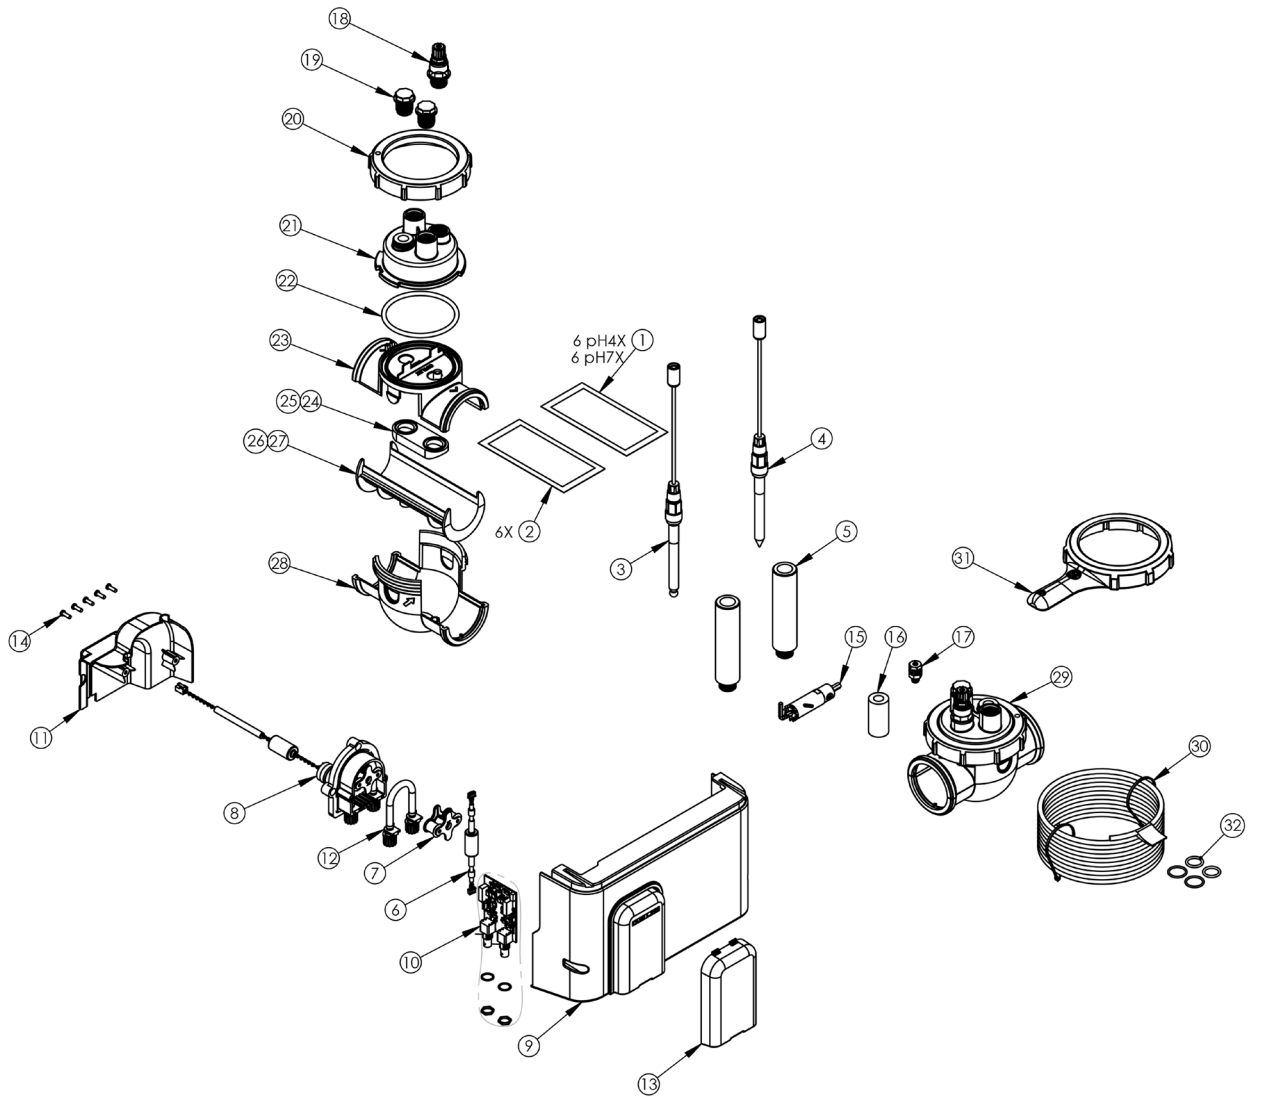

# pH Link / Dual Link

Yedek parça

Poz	Açıklama	Kod	Birim Fiyat Euro
1	Zodiac pH Kalibrasyon kiti (6x pH 4 and 6x pH 7)	R0824400	EUR 106,82
2	Zodiac ORP Kalibrasyon Kiti (6x 470 mV)	R0824500	EUR 67,46
3	Zodiac Ph/Dual LİNK pH Sensörü P19, 3m BNC Kablo Kiti ile	R0819800	EUR 228,04
4	Zodiac Ph/Dual LİNK ORP Sensörü P19, 3m BNC Kablo Kiti ile	R0819900	EUR 317,15
5	Zodiac Sensör tutucu P19	R0824600	EUR 6,02
6	Zodiac Ph/Dual LİNK Elektronik kart modülü kablosu	R0824700	EUR 21,87
7	Zodiac Ph/Dual LİNK Peristaltik pH pompa merdanesi	R0824800	EUR 46,27
8	Zodiac Ph/Dual LİNK Peristaltik pH pompası, komple	R0824900	EUR 433,08
9	Zodiac Ph LİNK Modül Ön Kapak	R0825000	EUR 80,96
	Zodiac Dual LİNK Modül Ön Kapak	R0825100	EUR 80,96
10	Zodiac Ph LİNK Elektronik Kart	R0825200	EUR 163,89
	Zodiac Dual LİNK Elektronik Kart	R0825300	EUR 272,46
11	Zodiac Ph/Dual LİNK Modül arka kapak	R0825400	EUR 20,58
12	Zodiac Ph/Dual LİNK Peristaltik pompa hortumu (bağlantı parçaları ile) 2019	R0825600	EUR 57,80
13	Zodiac Ph/Dual LİNK pH Pompası Şeffaf Kapak	R0825700	EUR 12,82
14	Zodiac Vida Seti 4*12 mm (x5)	R0516700	EUR 5,63
15	ZODIAC POD Kit Boru delme için 22mm paç	R0797300	EUR 28,96
16	Zodiac Ph/Dual LİNK Seramik elektrot haznesi	R0741200	EUR 50,10
17	Zodiac Ph/Dual LİNK Emme hortum nozulu için seramik karşı ağırlık	R0797100	EUR 11,59
18	Zodiac Ph/Dual LİNK Basma çekvalfi - ½"	R0738100	EUR 88,67
19	Zodiac Ph/Dual LİNK Dişli körtapa ½" (+ o-ring)	R0740500	EUR 7,87
20	Zodiac POD Kit Prizkolyesi Sıkma Somunu	R0768200	EUR 50,10
21	Zodiac Ph/Dual LİNK POD (+ Debi svici için dişli adaptörlü)	R0749000	EUR 94,50
22	Zodiac POD Kit Prizkolyesi O-Ring	R0738500	EUR 12,20
23	Zodiac POD Kit Prizkolyesi Üst Parça	R0767900	EUR 16,14
24	Zodiac POD Kit Prizkolyesi sonda contası DN50 mm & DN63 mm (EU)	R0769700	EUR 17,09
25	Zodiac POD Kit Prizkolyesi sonda contası 1 ½" (UK)	R0767800	EUR 29,53
26	Zodiac POD Kit Prizkolyesi boru adaptörü (DN50 mm)	R0770000	EUR 7,14
27	Zodiac POD Kit Prizkolyesi boru adaptörü (1 ½")	R0770200	EUR 8,88
28	Zodiac POD Kit Prizkolyesi Alt Parça	R0768400	EUR 20,24
29	POD Kit	R0534900	EUR 269,87
30	Zodiac Polietilen sıvı enjektör hortumu 4x6 mm (5 metre)	R0748200	EUR 20,58
31	Zodiac POD Kit Prizkolyesi Sıkma Somun Anahtarı (Paket içeriğinde bulunmaz)	R0769900	EUR 47,23
32	Zodiac O-ring kiti (pH / POD mantar o-halkası x 2 ve P19 sensör tutucu o-halkası x2)	R0830700	EUR 9,67
/	Zodiac Seviye Sensörlü Komple Emiş Takımı	R0808000	EUR 143,93