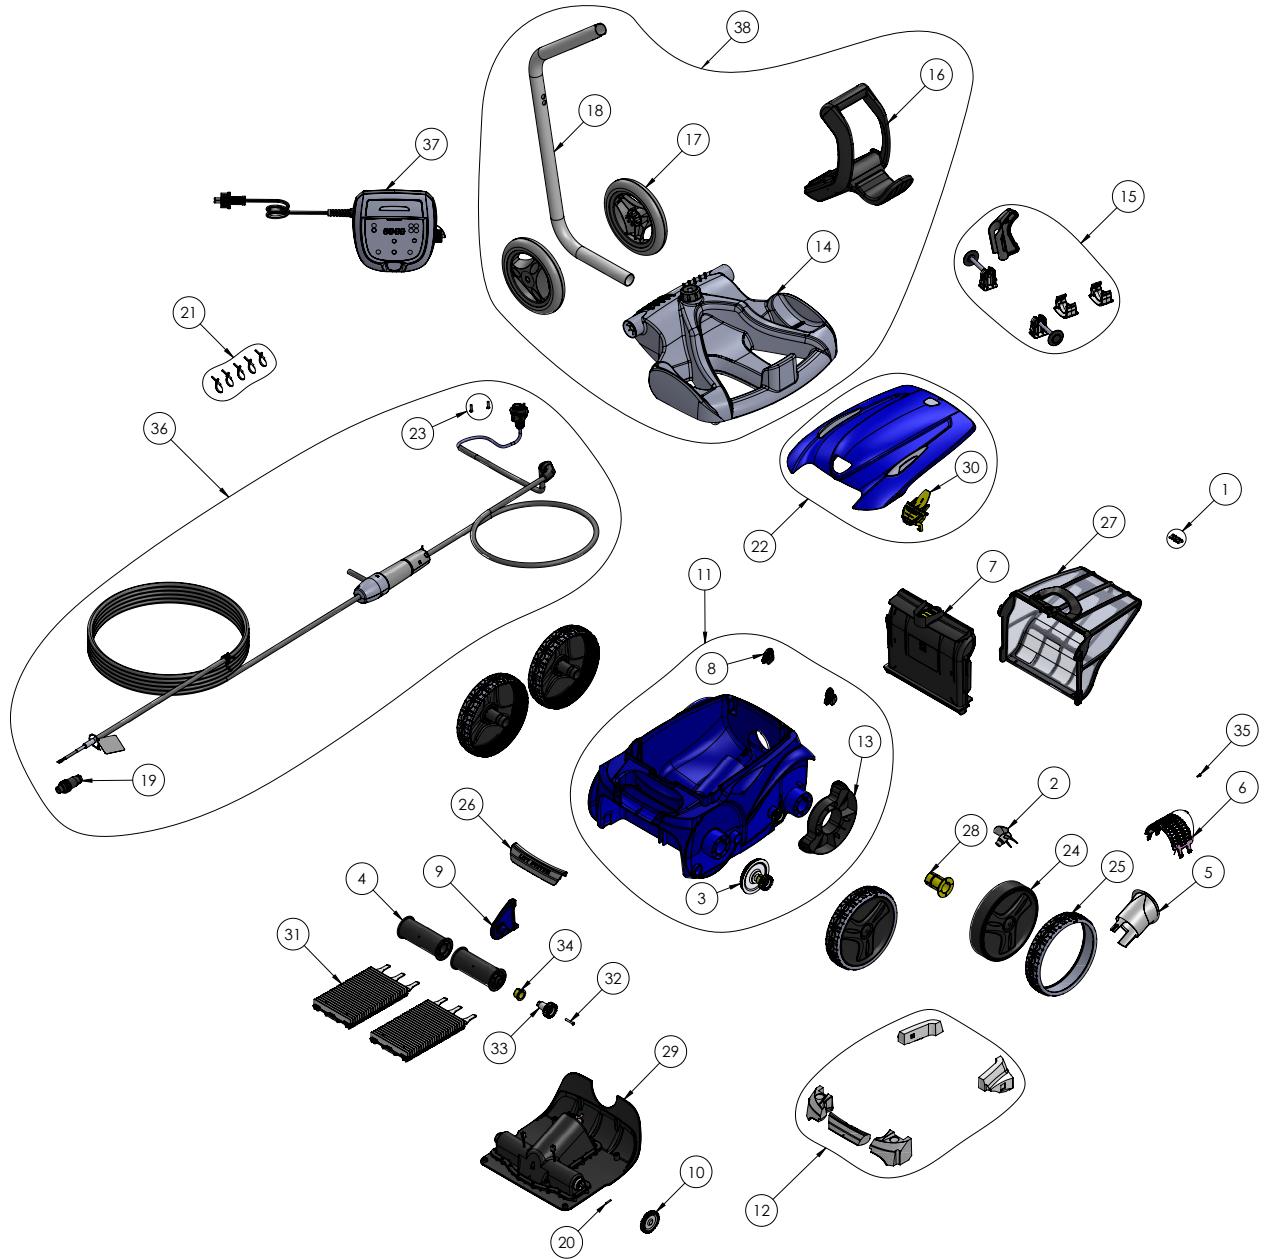

Poz no	Açıklama	RV 5400	RV 5500	RV 5600	Birim Fiyat Euro
1	Zodiac RV-OV Seri Robot Şamandıra		R0539700		EUR 32,10
2	Zodiac Vida Seti 4*16 mm (x5)		R0608500		EUR 1,98
3	Zodiac RV 4WD Seri Robot Ana Gövde Mavi		R0539200		EUR 244,35
4	Zodiac RV-OV-RA Seri Robot Akış Çıkışı		R0517500		EUR 23,62
5	Zodiac RV-OV-RA Seri Robot Motor Ekranı		R0517600		EUR 7,33
6	Zodiac RV-OV-RA Seri Robot Pervane		R0517000		EUR 13,78
7	Zodiac RV-OV-RA Seri Robot Fırça Tamburu		R0517400		EUR 87,77
8	Zodiac RV-OV-RA Seri Robot Fırça Tambur Desteği		R0518700		EUR 6,53
9	Zodiac RV-OV-RA Seri Robot Motor Bloğu Şaft Pimi (5'li set)		R0567800		EUR 11,80
10	Zodiac Robot Yüzer Kablo Fişi		R0565600		EUR 70,78
11	Zodiac RV 4WD Seri Robot Büyük Lastik RAL9022		R0636200		EUR 24,28
12	Zodiac RV-RA 4WD Seri Robot Yüzer Kablo Swivel 18m	R0726600			EUR 568,69
	Zodiac RV-RA 4WD Seri Robot Yüzer Kablo Swivel 21m		R0726700		EUR 644,65
	Zodiac RV 4WD Seri Robot Yüzer Kablo Swivel 25m			R0713200	EUR 718,53
13	Zodiac RV WD Seri Robot Tutamaç RAL9022 LS		R0636501		EUR 25,52
14	Zodiac RV 4WD Seri Robot Büyük Teker Jantı Siyah		R0636000		EUR 22,94
15	Zodiac RV5400 Robot Kontrol Ünitesi Tip 3v	R0637100			EUR 890,40
	Zodiac RV5500 Robot Kontrol Ünitesi Tip 4v		R0637200		EUR 1.004,35
	Zodiac RV5600 Robot Kontrol Ünitesi Tip 10v		R0713400		EUR 920,52
16	Zodiac RV 4WD Seri Robot Motor Blok Tip C	R0638000			EUR 727,92
	Zodiac RV 4WD Seri Robot Motor Blok Tip D		R0638100		EUR 793,41
	Zodiac RV 4WD Seri Robot Motor Blok Tip D			R0638100	EUR 793,41
17	Zodiac RV 4WD Seri Robot Kapak		R0595900		EUR 129,10
18	Zodiac RV-OV-RA Seri Robot Teker Burcu		R0636700		EUR 8,49
19	Zodiac RV-RA 4WD Seri Robot Fırça Seti (2'li)		R0638800		EUR 144,78
20	Zodiac RV-OV-RA Seri Robot Yüzer Kablo Kelepçesi (5'li set)		R0567900		EUR 8,49
21	Zodiac RV-OV-RA Seri Robot Aktarma Dişlisi (2'li set)		R0518800		EUR 19,00
22	Zodiac RV-OV Seri Robot Kapak Mafsalı (2'li set)		R0518100		EUR 51,78
23	Zodiac RV-OV Seri Robot İnce Partikül Filtre Haznesi 100µ		R0636600		EUR 127,73
24	Zodiac RV-OV Seri Robot Filtre Haznesi Desteği		R0517700		EUR 54,42
25	Zodiac RV-OV-RA Seri Robot Aktarma Dişli Seti		R0517200		EUR 40,64
26	Zodiac RV-OV Seri Robot Kapak Açma Mandalı PMS108		R0638700		EUR 7,20
27	Zodiac Vida Seti 4*12 mm (x5)		R0516700		EUR 5,63
28	Zodiac Vida Seti 4*25 mm (x5)		R0638900		EUR 7,20
29	Zodiac RV-OV-RA Seri Robot 17 Dişli (2'li set)		R0639000		EUR 17,04
30	Zodiac RV-OV-RA Seri Robot Dış Yatak (2'li set)		R0639100		EUR 6,53
31	Zodiac Vida Seti 2.9*9.5 mm (x5)		R0639200		EUR 3,32
32	Zodiac Robot Taşıma Arabası Sapı ve Kontrol Ünitesi Kaidesi		R0565000		EUR 43,23
33	Zodiac RV-OV-RA Seri Robot Taşıma Arabası Borusu		R0565200		EUR 72,75
34	Zodiac Robot Taşıma Arabası Tellerlekleri (2'li set)		R0565100		EUR 75,34
35	Zodiac RV-OV-RA Seri Robot Taşıma Arabası Aksesuarları		R0564900		EUR 51,78
36	Zodiac RV-OV-RA Seri Robot Taşıma Arabası Komple Alt Gövde		R0564800		EUR 69,44
37	Zodiac RV-RA 4WD Seri Robot Teker Kapak Koruması		R0540300		EUR 11,14
38	Zodiac RV-OV-RA Seri Robot Taşıma Arabası Komple		R0609100		
39	Zodiac RV5xxx Seri Robot Uzaktan Kumanda		R0548400		EUR 281,11
40	Zodiac Robot Uzaktan Kumanda Yuvası		R0548500		EUR 267,28

RV 5480 iQ

Yedek parça