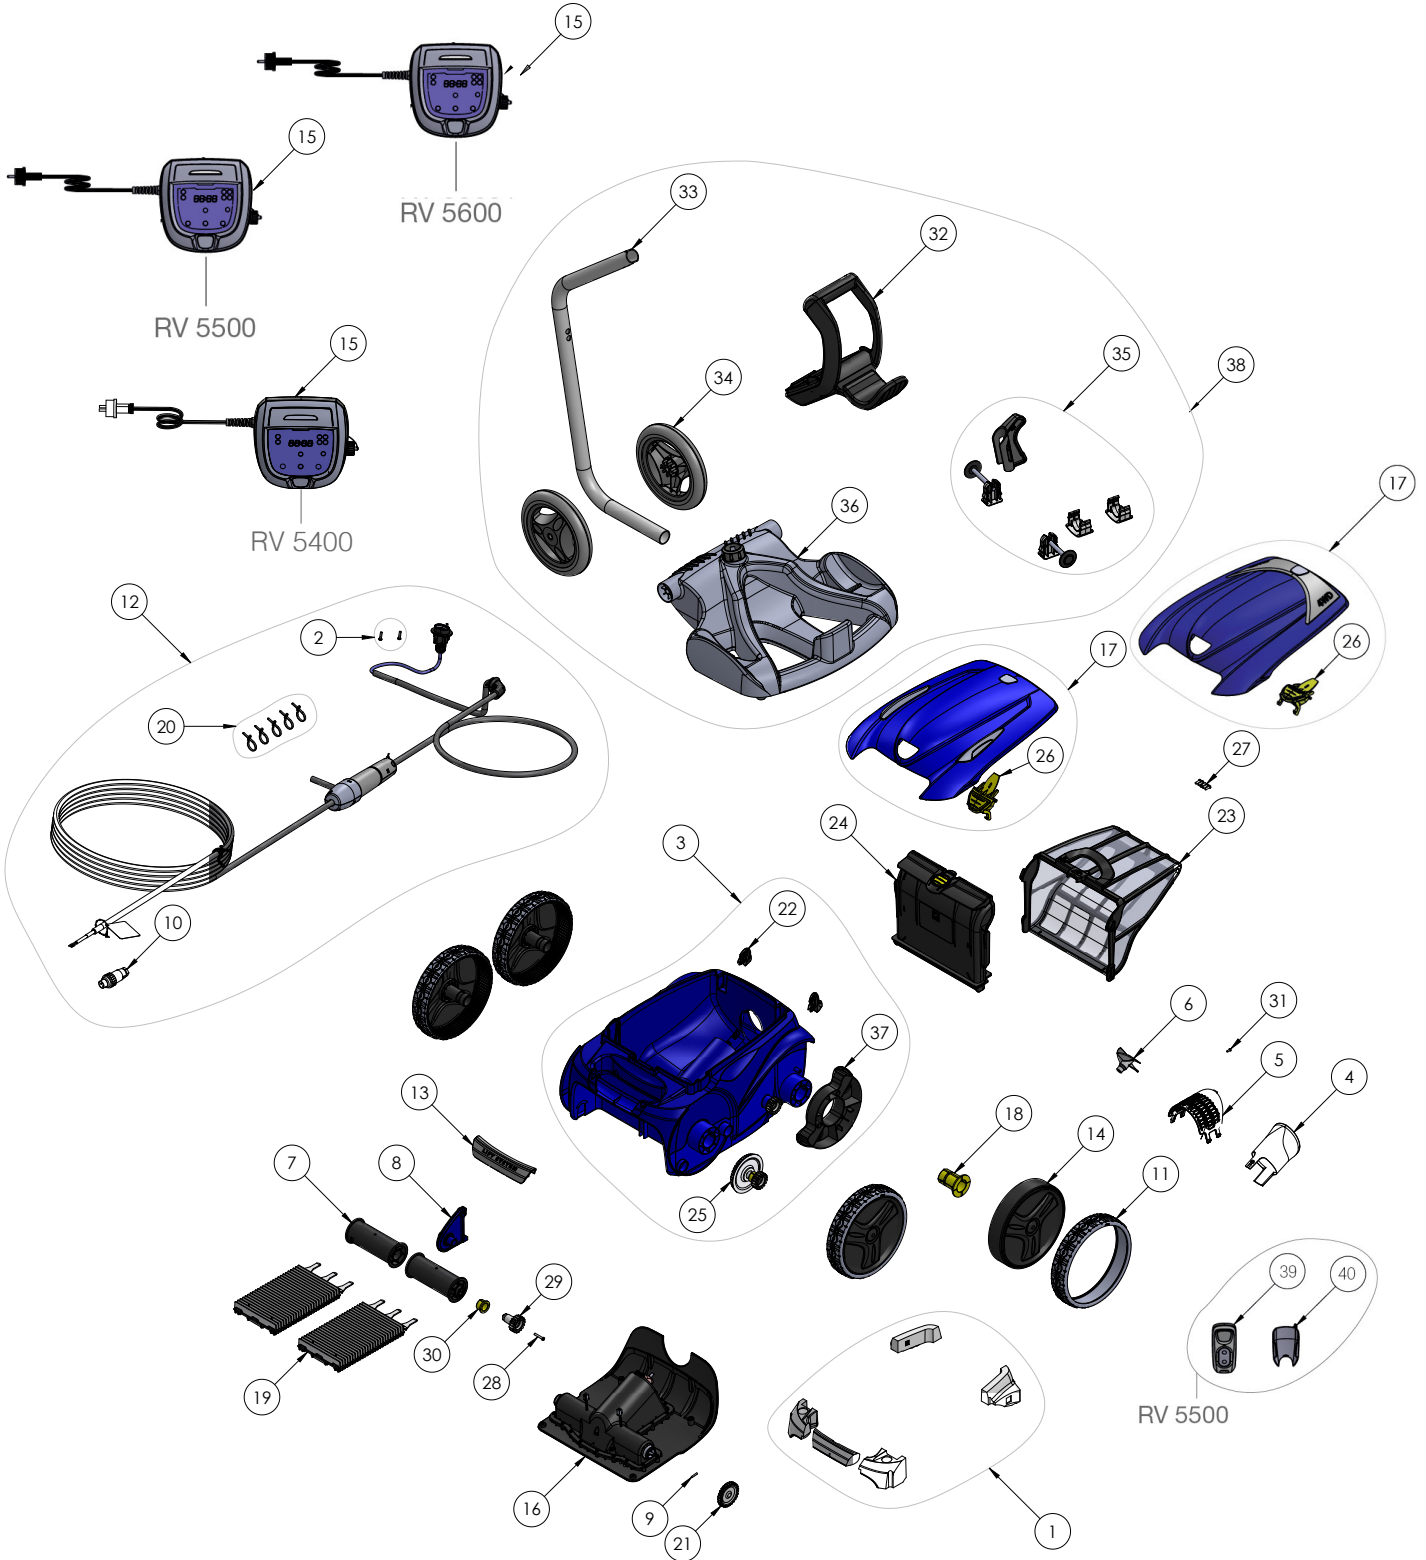

Poz no	Açıklama	RV 5300	RV 5380	Birim Fiyat Euro
1	Zodiac Vida Seti 4*12 mm (x5)	R0516700	EUR 5,63	EUR 5,63
2	Zodiac RV-OV-RA Seri Robot Pervane	R0517000	EUR 13,78	EUR 13,78
3	Zodiac RV-OV-RA Seri Robot Aktarma Dişli Seti	R0517200	EUR 40,64	EUR 40,64
4	Zodiac RV-OV-RA Seri Robot Fırça Tamburu	R0517400	EUR 87,77	EUR 87,77
5	Zodiac RV-OV-RA Seri Robot Akış Çıkışı	R0517500	EUR 23,62	EUR 23,62
6	Zodiac RV-OV-RA Seri Robot Motor Ekranı	R0517600	EUR 7,33	EUR 7,33
7	Zodiac RV-OV Seri Robot Filtre Haznesi Desteği	R0517700	EUR 54,42	EUR 54,42
8	Zodiac RV-OV Seri Robot Kapak Mafsalı (2'li set)	R0518100	EUR 51,78	EUR 51,78
9	Zodiac RV-OV-RA Seri Robot Fırça Tambur Desteği	R0518700	EUR 6,53	EUR 6,53
10	Zodiac RV-OV-RA Seri Robot Aktarma Dişlisi (2'li set)	R0518800	EUR 19,00	EUR 19,00
11	Zodiac RV 4WD Seri Robot Ana Gövde Mavi	R0539200	EUR 244,35	EUR 244,35
12	Zodiac RV-OV Seri Robot Şamandıra	R0539700	EUR 32,10	EUR 32,10
13	Zodiac RV-RA 4WD Seri Robot Teker Kapak Koruması	R0540300	EUR 11,14	EUR 11,14
14	Zodiac RV-OV-RA Seri Robot Taşıma Arabası Komple Alt Gövde	R0564800	EUR 69,44	EUR 69,44
15	Zodiac RV-OV-RA Seri Robot Taşıma Arabası Aksuarları	R0564900	EUR 51,78	EUR 51,78
16	Zodiac Robot Taşıma Arabası Sapı ve Kontrol Ünitesi Kaidesi	R0565000	EUR 43,23	EUR 43,23
17	Zodiac Robot Taşıma Arabası Tellerleri (2'li set)	R0565100	EUR 75,34	EUR 75,34
18	Zodiac RV-OV-RA Seri Robot Taşıma Arabası Borusu	R0565200	EUR 72,75	EUR 72,75
19	Zodiac Robot Yüzer Kablo Fişi	R0565600	EUR 70,78	EUR 70,78
20	Zodiac RV-OV-RA Seri Robot Motor Bloğu Şaft Pimi (5'li set)	R0567800	EUR 11,80	EUR 11,80
21	Zodiac RV-OV-RA Seri Robot Yüzer Kablo Kelepçesi (5'li set)	R0567900	EUR 8,49	EUR 8,49
22	Zodiac RV 4WD Seri Robot Kapak	R0595900	EUR 129,10	EUR 129,10
23	Zodiac Vida Seti 4*16 mm (x5)	R0608500	EUR 1,98	EUR 1,98
24	Zodiac RV 4WD Seri Robot Büyük Teker Jantı Siyah	R0636000	EUR 22,94	EUR 22,94
25	Zodiac RV 4WD Seri Robot Büyük Lastik RAL9022	R0636200	EUR 24,28	EUR 24,28
26	Zodiac RV 53xx Robot Tutamaç RAL9022	R0540403	EUR 7,20	EUR 7,20
27	Zodiac RV-OV Seri Robot İnce Partikül Filtre Haznesi 100µ	R0636600	EUR 127,73	EUR 127,73
28	Zodiac RV-OV-RA Seri Robot Teker Burcu	R0636700	EUR 8,49	EUR 8,49
29	Zodiac RV 4WD Seri Robot Motor Blok Tip C	R0638000	EUR 727,92	EUR 727,92
30	Zodiac RV-OV Seri Robot Kapak Açma Mandalı PMS108	R0638700	EUR 7,20	EUR 7,20
31	Zodiac RV-RA 4WD Seri Robot Fırça Seti (2'li)	R0638800	EUR 144,78	EUR 144,78
32	Zodiac Vida Seti 4*25 mm (x5)	R0638900	EUR 7,20	EUR 7,20
33	Zodiac RV-OV-RA Seri Robot 17 Dişli (2'li set)	R0639000	EUR 17,04	EUR 17,04
34	Zodiac RV-OV-RA Seri Robot Dış Yatak (2'li set)	R0639100	EUR 6,53	EUR 6,53
35	Zodiac Vida Seti 2.9*9.5 mm (x5)	R0639200	EUR 3,32	EUR 3,32
36	Zodiac RV-OV Seri Robot Yüzer Kablo 18m	R0516800	EUR 476,31	EUR 476,31
37	Zodiac RV5300 Robot Kontrol Ünitesi Tip 12v	R0805400		EUR 860,26
	Zodiac RV5380 Robot Kontrol Ünitesi Tip 13V EU		R0868600	EUR 516,29
38	Zodiac RV-OV-RA Seri Robot Taşıma Arabası Komple	R0609100	EUR 281,11	EUR 281,11

RV 5400 - RV 5500 - RV 5600

Yedek parça