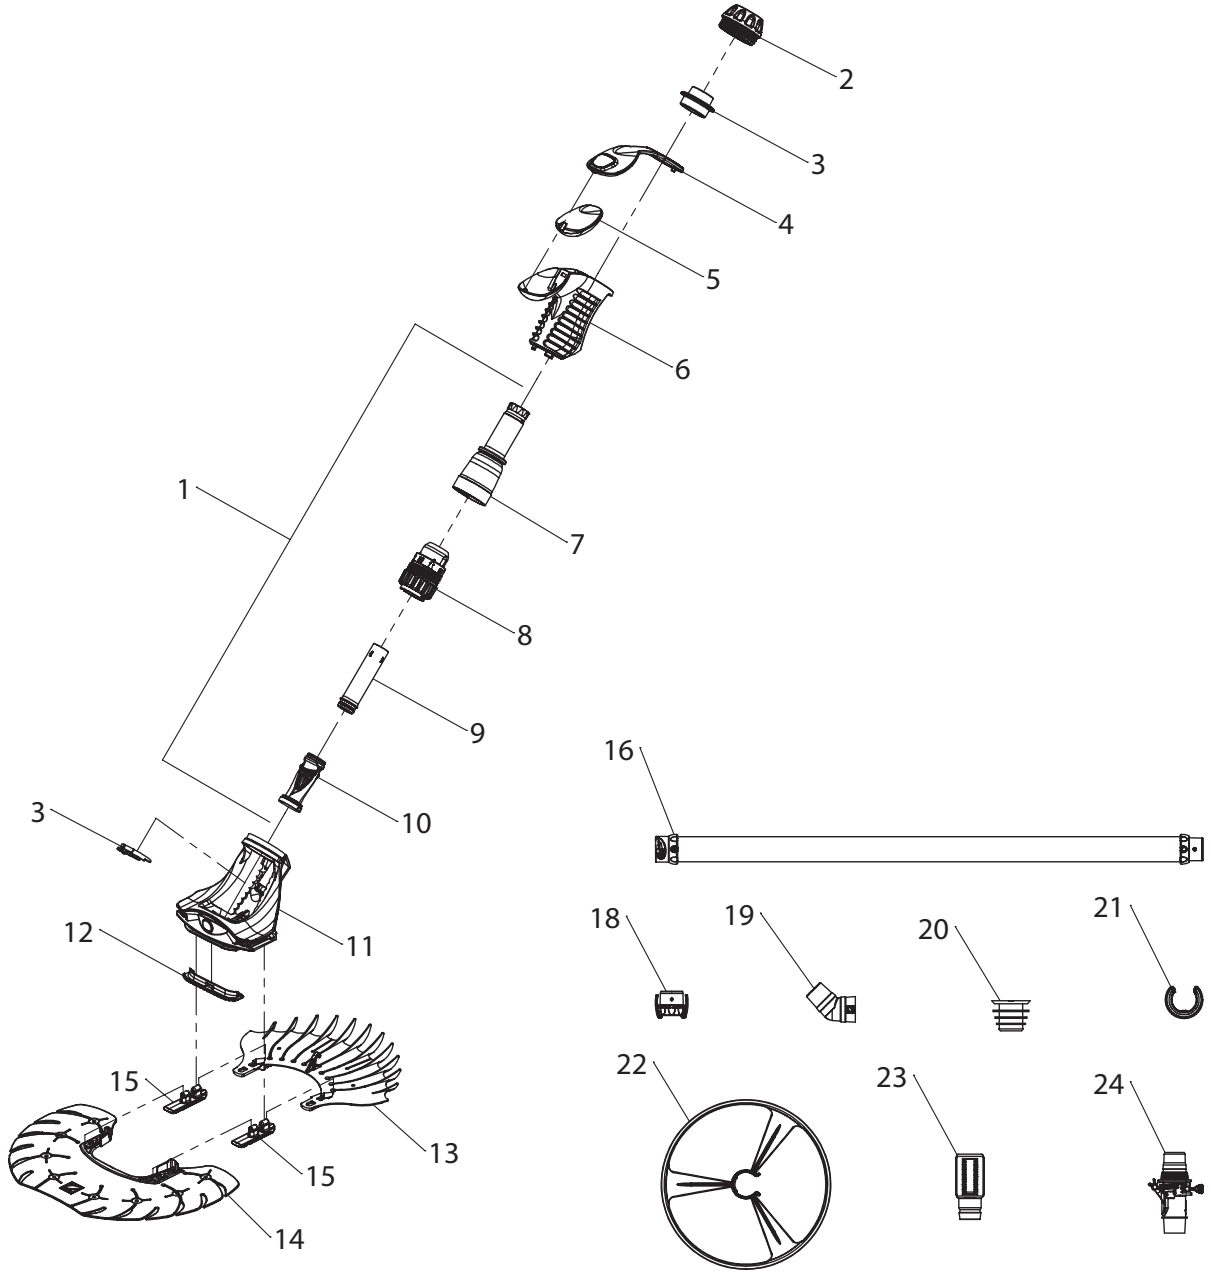

# T5<sup>®</sup> Duo

Yedek parça

Poz no	Açıklama	Kod	Birim Fiyat Euro
1	T5 Duo İç Montaj Seti	W70717	EUR 149,10
2	T5 Duo Sarı Halka	W78101	EUR 11,24
3	T5 Duo Sıkıştırma Halkası	W78005	EUR 2,25
4	T5 Duo Şamandıra üst parçası, gri	W78102	EUR 37,96
5	T5 Duo Şamandıra	W78014	EUR 94,45
6	T5 Duo Şamandıra alt parçası, mavi	W78103	EUR 32,10
7	T5 Duo Harici Çıkış Hortumu	W70718	EUR 22,48
8	T5 Duo Kaset	W70719	EUR 23,11
9	T5 Duo Dahili Çıkış Hortumu	W70720	EUR 14,78
10	T5 Duo Diasiklon Diyafram	W73010P	EUR 112,44
11	T5 Duo Gövde / Kafa, Mavi	W78104	EUR 91,25
12	T5 Duo Tampon, Gri	W78105	EUR 10,90
13	T5 Duo Ön Disk, Gri	W78106	EUR 60,38
14	T5 Duo Arka Disk, Mavi	W78107	EUR 60,38
15	T5 Duo Disk Konnektörleri, Gri	W78108	EUR 14,16
16	Zodiac Hidrolik Süpürgeler Twist Kilitli Hortum Seti 6 adet x 1m	W78055	EUR 281,11
18	Zodiac Hidrolik Süpürgeler Hızlı Bağlantı Konnektörü, Mavi	W79033P	EUR 12,82
19	45 derece Dirsek	W70244	-
20	Zodiac Hidrolik Süpürgeler Konik Adaptör	W69657P	EUR 78,71
21	T5 Duo Hortum Karşı Ağırlığı	W83247P	EUR 32,77
22	T5 Duo Anti-jamming Tekerlek, mavi	W78076	EUR 46,88
23	T5 Duo Debi Göstergesi	W70335P	EUR 35,98
24	Zodiac Hidrolik Süpürgeler Otomatik Debi Ayar Vanası	W60055P	EUR 44,98