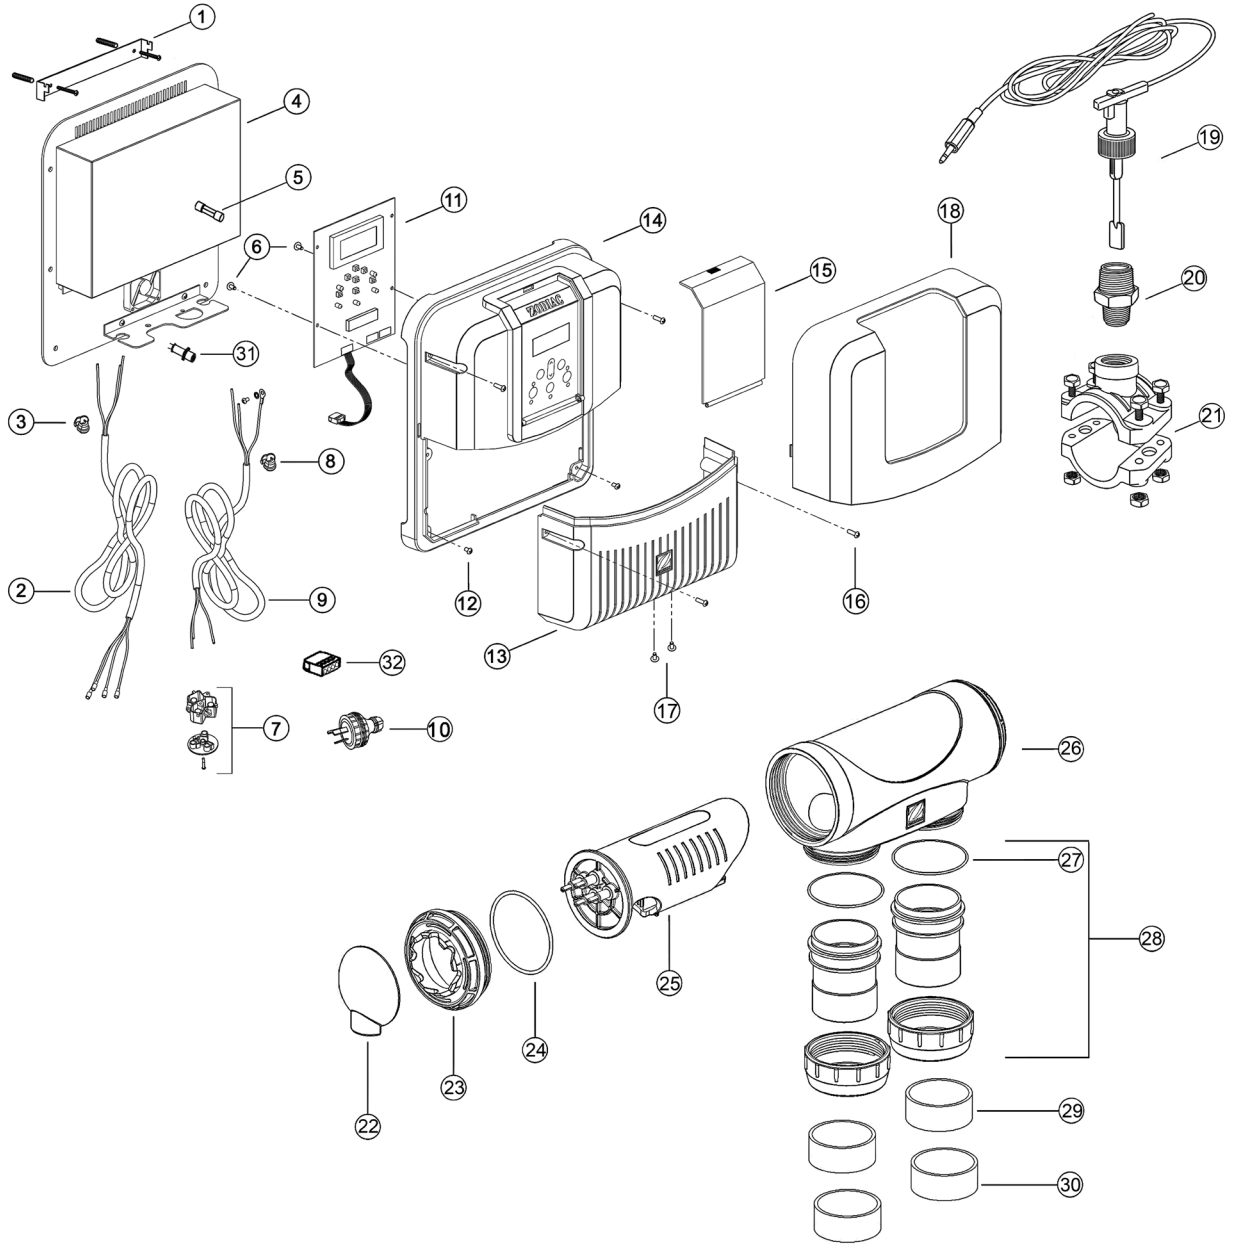

Poz	Açıklama	Kod	Birim Fiyat Euro
1	Zodiac E.S. Tuz Cih. Seri Duvar Montaj Kiti / Vidalar	R0740700	EUR 28,96
2	Zodiac E.S. Tuz Cih. Hücre güç kablosu komple	R0740300	EUR 138,76
3	Zodiac E.S. Tuz Cih. Hücre güç kablosu sabitleyici	R0768100	EUR 2,97
4	Zodiac E.S. Tuz Cih. Güç kaynağı seti (Alüminyum şasi + kart + Fan)	W082981	EUR 660,56
5	Zodiac M205 2.5 A T Sigorta	W110201	EUR 42,73
6	Zodiac E.S. Tuz Cih. 4x¼" Vida Elektronik kart sabitleme (x4)	R0743400	EUR 3,10
7	Zodiac E.S. Tuz Cih. "AUS" dişi tip soket	R0741300	EUR 14,16
8	Zodiac E.S. Tuz Cih. Ana güç kablosu sabitleyici	R0742900	EUR 3,71
9	Zodiac E.S. Tuz Cih. Ana güç kablosu	R0741501	EUR 35,82
10	Zodiac E.S. Tuz Cih. "AUS" Tip erkek 3 pinli soket	R0768700	EUR 40,48
11	Zodiac E.S. Tuz Cih. Hydroxinator® PCB Kontrol kartı	R0615400	EUR 304,62
12	Zodiac E.S. Tuz Cih. M4x6 mm vida, ana gövde (x4)	R0741400	EUR 1,98
13	Zodiac E.S. Tuz Cih. Standart alt kapak	R0742500	EUR 41,10
14	Zodiac E.S. Tuz Cih. Hydroxinator® kontrol panel etiketi	R0743201	EUR 84,17
15	Zodiac E.S. Tuz Cih. Kontrol paneli şeffaf fleksi kapak koruması	R0741800	EUR 12,82
16	Zodiac E.S. Tuz Cih. M4x20 mm Vida Alt kapak (x4)	R0743000	EUR 3,04
17	Zodiac E.S. Tuz Cih. M3x5 mm Vida alt plaka (x2)	R0742400	EUR 2,46
18	Zodiac E.S. Tuz Cih. Hydroxinator® gövde kapağı mavi	R0742600	EUR 21,20
19	Zodiac E.S. Tuz Cih. Debi svici komple (+ kablo, jak 3.5 mm)- 2017 öncesi	R0737500	EUR 188,96
	Zodiac E.S. Tuz Cih. Debi svici komple (+ kablo) - 2017 sonrası	R0792800	EUR 107,95
20	Zodiac 3/4"x1/2" adaptör, debi svici için	R0797200	EUR 16,70
21	Zodiac Prizkolye Komple DN50 mm (1 ½" UK uyumlu)	W013010	EUR 163,04
	Zodiac Prizkolye Komple DN63 mm (2" UK uyumlu) (Ürün paket içeriğinde bulunmamaktadır.)	W013011	EUR 44,93
22	Zodiac eXO® iQ-Hydroxinator® iQ LS Serisi Hücre koruyucu kapak mavi	R0742300	EUR 7,09
23	Zodiac eXO® iQ-Hydroxinator® iQ / TRİ Serisi Elektrot Sıkma Somunu	R0740600	EUR 30,19
24	Zodiac eXO® iQ-Hydroxinator® iQ / TRİ Serisi Elektrot O-ring (x2)	R0739000	EUR 5,17
25	Zodiac Hydroxinator® iQ Serisi 10gr Elektrot	R0635200	EUR 723,31
	Zodiac Hydroxinator® iQ Serisi 18gr Elektrot	R0635201	EUR 876,51
	Zodiac Hydroxinator® iQ Serisi 22gr Elektrot	R0635202	EUR 1.014,20
	Zodiac Hydroxinator® iQ Serisi 35gr Elektrot	R0635203	EUR 1.114,84
26	Zodiac eXO® iQ-Hydroxinator® iQ / TRİ Serisi Boş Hücre Gövdesi	R0740200	EUR 158,71
27	Zodiac eXO® iQ-Hydroxinator® iQ / TRİ Serisi Hücre rakoru O-ring (x2)	R0737700	EUR 16,70
28	Zodiac eXO® iQ-Hydroxinator® iQ / TRİ Serisi Hücre rakoru bağlantı seti TRİ DN63 mm / 2"	R0748700	EUR 88,05
29	Zodiac eXO® iQ-Hydroxinator® iQ / TRİ Serisi PVC DN50 mm yapıştırma adaptör	R0768600	EUR 7,71
30	Zodiac eXO® iQ-Hydroxinator® iQ / TRİ Serisi PVC 1 ½' yapıştırma adaptör (UK)	R0770300	EUR 8,09
31	Zodiac E.S. Tuz Cih. 3.5 mm dişi jak soketi	R0749600	EUR 19,90
32	Zodiac E.S. Tuz Cih. 4' lü kablo konnektörü (x2)	R0737900	EUR 23,77