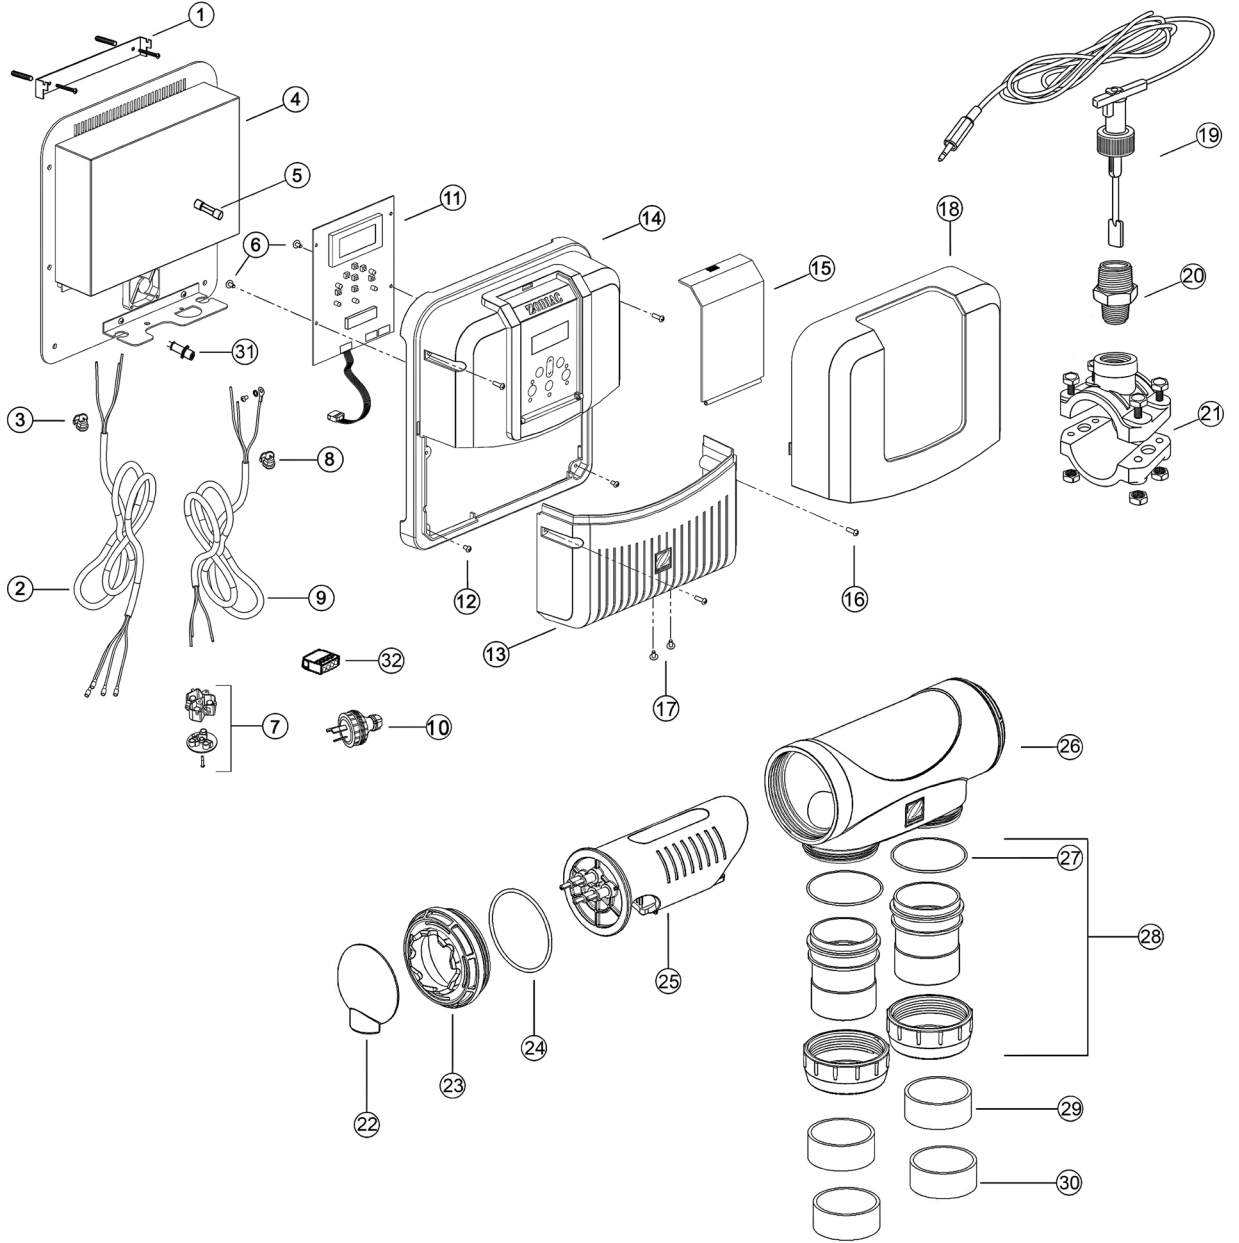

Poz	Açıklama	Kod	Birim Fiyat Euro
1	Zodiac eXO® iQ-Hydroxinator® iQ Serisi Duvar Montaj Kiti / Vidalar	R0821100	EUR 25,70
2	Zodiac eXO® iQ-Hydroxinator® iQ Serisi Ana Güç Kablosu	R0821200	EUR 62,97
3	Zodiac eXO® iQ-Hydroxinator® iQ Serisi Kablo Rakor Kiti	R0821600	EUR 19,28
4	Zodiac-Hydroxinator® iQ Serisi Güç kaynağı elektronik kart	R0821800	EUR 831,07
5	Zodiac eXO® iQ-Hydroxinator® iQ Serisi HMI Wi-Fi kontrol kartı	R0822300	EUR 313,66
6	Zodiac eXO® iQ-Hydroxinator® iQ Serisi Hücre Kablosu	R0822500	EUR 99,57
7	Zodiac Hydroxinator® iQ Serisi Kapak	R0822900	EUR 40,48
8	Zodiac eXO® iQ-Hydroxinator® iQ Serisi Kauçuk kablo sabitleyici	R0823000	EUR 8,32
9	Zodiac eXO® iQ-Hydroxinator® iQ Serisi HMI kontrol kartı kablosu	R0823100	EUR 18,61
10	Zodiac Hydroxinator® iQ Serisi Gri Üst Gövde	R0823300	EUR 105,42
11	Zodiac eXO® iQ-Hydroxinator® iQ Serisi Şasi O-ring	R0823600	EUR 8,32
12	Zodiac eXO® iQ-Hydroxinator® iQ Serisi Akış sıvıcı, bağlantıları ile	R0823800	EUR 99,57
13	Zodiac eXO® iQ-Hydroxinator® iQ Serisi Sıcaklık sensörü kiti (2,9m kablo + O-ring + paslanmaz çelik kelepçe)	R0823900	EUR 140,72
14	Zodiac eXO® iQ-Hydroxinator® iQ Serisi Topraklama bağlantı kiti (x5)	R0824000	EUR 9,67
15	Zodiac Hydroxinator® iQ Serisi Gri Alt Gövde	R0824300	EUR 88,05
16	Zodiac Prizkolye Komple DN50 mm (1 ½" UK uyumlu)	W013010	EUR 163,04
17	Zodiac Prizkolye Komple DN63 mm (2" UK uyumlu) (Ürün paket içeriğinde bulunmamaktadır.)	W013011	EUR 44,93
18	Zodiac 3/4"x1/2" adaptör, debi sıvıcı için	R0797200	EUR 16,70
19	Zodiac eXO® iQ-Hydroxinator® iQ LS Serisi Hücre koruyucu kapak mavi	R0742300	EUR 7,09
20	Zodiac eXO® iQ-Hydroxinator® iQ / TRİ Serisi Elektrot Sıkma Somunu	R0740600	EUR 30,19
21	Zodiac eXO® iQ-Hydroxinator® iQ / TRİ Serisi Elektrot O-ring (x2)	R0739000	EUR 5,17
22	Zodiac eXO® iQ-Hydroxinator® iQ / TRİ Serisi Boş Hücre Gövdesi	R0740200	EUR 158,71
23	Zodiac eXO® iQ-Hydroxinator® iQ / TRİ Serisi Hücre rakoru O-ring (x2)	R0737700	EUR 16,70
24	Zodiac eXO® iQ-Hydroxinator® iQ / TRİ Serisi Hücre rakor bağlantı seti TRİ DN63 mm / 2"	R0748700	EUR 88,05
25	Zodiac eXO® iQ-Hydroxinator® iQ / TRİ Serisi PVC DN50 mm yapıştırma adaptör	R0768600	EUR 7,71
26	Zodiac eXO® iQ-Hydroxinator® iQ / TRİ Serisi PVC 1 ½" yapıştırma adaptör (UK)	R0770300	EUR 8,09
27	Zodiac Vida Seti 4*12 mm (x5)	R0516700	EUR 5,63
28	Zodiac Vida Seti 2.2*6.5 mm (x5)	R0564500	EUR 3,93
29	Zodiac Hydroxinator® iQ Serisi 10gr Elektrot	R0635200	EUR 723,31
	Zodiac Hydroxinator® iQ Serisi 18gr Elektrot	R0635201	EUR 876,51
	Zodiac Hydroxinator® iQ Serisi 22gr Elektrot	R0635202	EUR 1.014,20
	Zodiac Hydroxinator® iQ Serisi 35gr Elektrot	R0635203	EUR 1.114,84

Hydroxinator®

Yedek parça