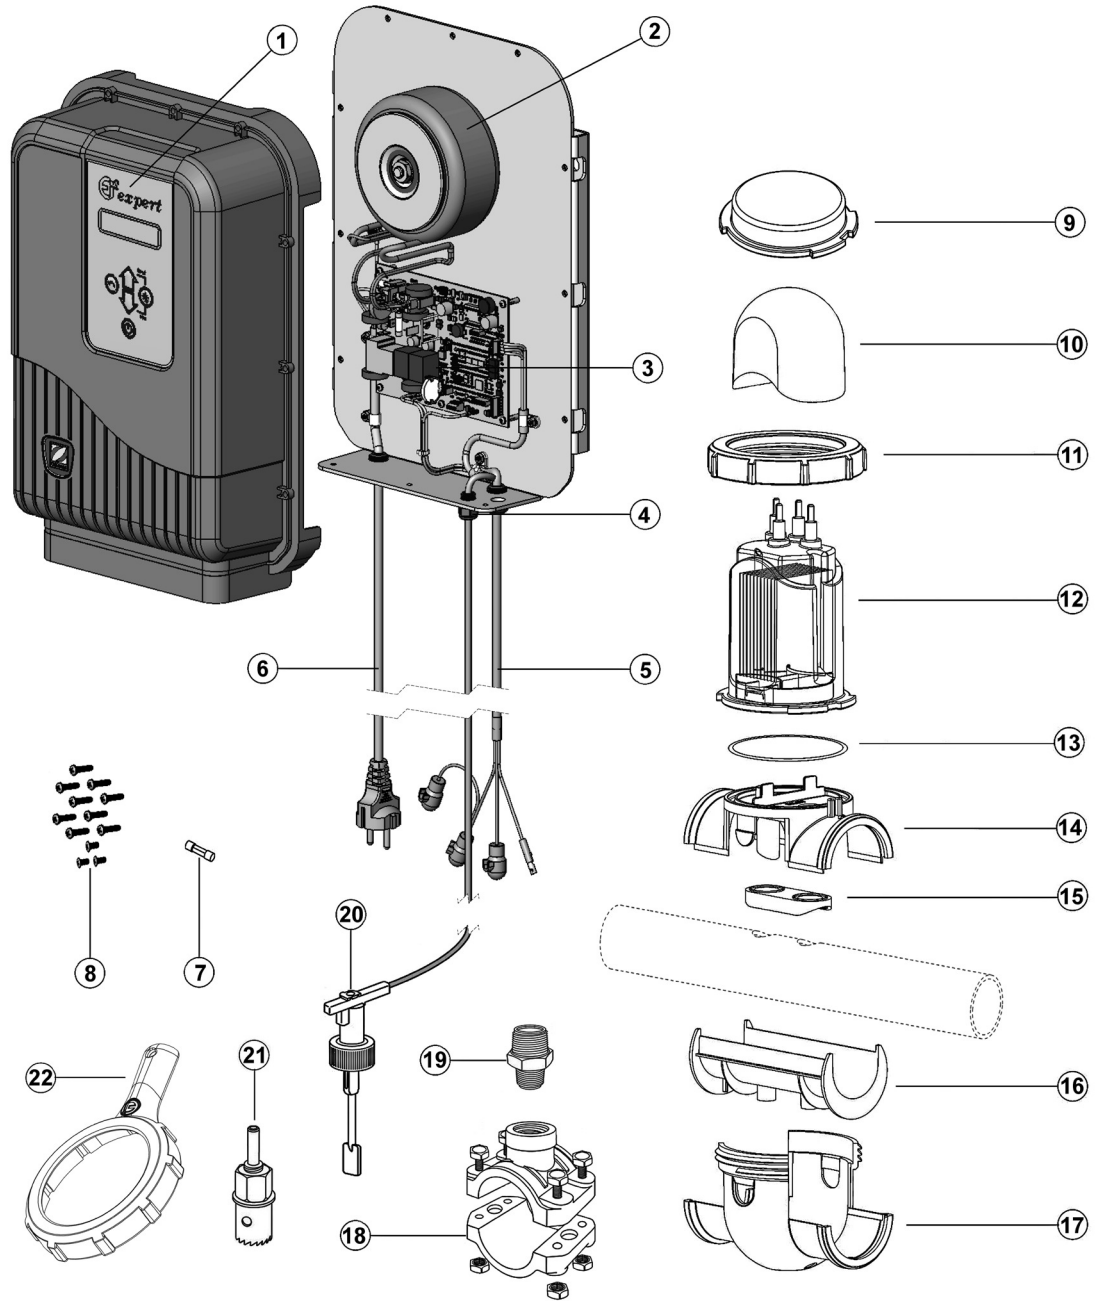

Poz	Açıklama	Kod	Birim Fiyat Euro
1	Zodiac Ei2 Ön Kapak,Kontrol Panelli	R0625400	EUR 230,24
2	Zodiac Ei2, Ei2 EXPERT Transformör Kiti	R0609700	EUR 163,77
3	Zodiac Ei2 PCB Güç Kartı (Termal macun & Vidalar) (Stoklarla sınırlı)	R0625600	EUR 308,38
	Zodiac Ei2 PCB Güç Kartı (Termal macun & Vidalar) Örtü modu versiyonlu	R0871600	EUR 346,67
4	Zodiac Ei2 Kablo rakor kiti (x2)	R0625700	EUR 17,38
5	Zodiac Ei2 Hücre Kablosu	R0609800	EUR 94,96
6	Zodiac Ei2, Ei2 EXPERT Ana Enerji Kablosu	R0625100	EUR 34,64
7	Zodiac M205 2.5 A T Sigorta	W110201	EUR 42,73
8	Zodiac Ei2, Ei2 EXPERT Kapak vida seti (9 x M4/17 & 3 x M4/8)	R0609400	EUR 14,51
9	Zodiac Ei, Ei2, Ei2 EXPERT Kış Bakımı Hücre Kapağı	R0770100	EUR 31,48
10	Zodiac Ei, Ei2, Ei2 EXPERT Hücre Kapağı	R0768000	EUR 22,04
11	Zodiac POD Kit Prizkolyesi Sıkma Somunu	R0768200	EUR 50,10
12	Zodiac Ei2 12gr Elektrot	R0673600	EUR 555,93
	Zodiac Ei2 20gr Elektrot	R0673700	EUR 866,11
	Zodiac Ei, Ei², Ei2 EXPERT 25gr Elektrot	R0759000	EUR 967,58
13	Zodiac POD Kit Prizkolyesi O-Ring	R0738500	EUR 12,20
14	Zodiac POD Kit Prizkolyesi Üst Parça	R0767900	EUR 16,14
15	Zodiac POD Kit Prizkolyesi sonda contası 1 ½" (UK)	R0767800	EUR 29,53
	Zodiac POD Kit Prizkolyesi sonda contası DN50 mm & DN63 mm (EU)	R0769700	EUR 17,09
16	Zodiac POD Kit Prizkolyesi boru adaptörü (1 ½")	R0770200	EUR 8,88
	Zodiac POD Kit Prizkolyesi boru adaptörü (DN50 mm)	R0770000	EUR 7,14
17	Zodiac POD Kit Prizkolyesi Alt Parça	R0768400	EUR 20,24
18	ZODIAC POD Kit Boru delme için 22mm paç	R0797300	EUR 28,96
19	Zodiac POD Kit Prizkolyesi Sıkma Somun Anahtar (Paket içeriğinde bulunmaz)	R0769900	EUR 47,23