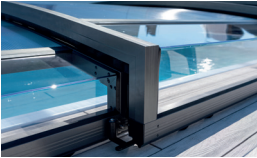

Modül Sayısı	Uzunluk (İç ölçü)	Genişlik (İç ölçü)	Yükseklik	Kod	Birim Fiyat Euro
4	729 cm	410 cm	77 cm	COS729	21.100,00
5	910 cm	388 cm	87 cm	COS910	25.550,00
6	1091 cm	366 cm	97 cm	COS1091	29.900,00
5	1040 cm	388 cm	87 cm	COS1040	26.600,00
6	1247 cm	366 cm	97 cm	COS1247	31.200,00