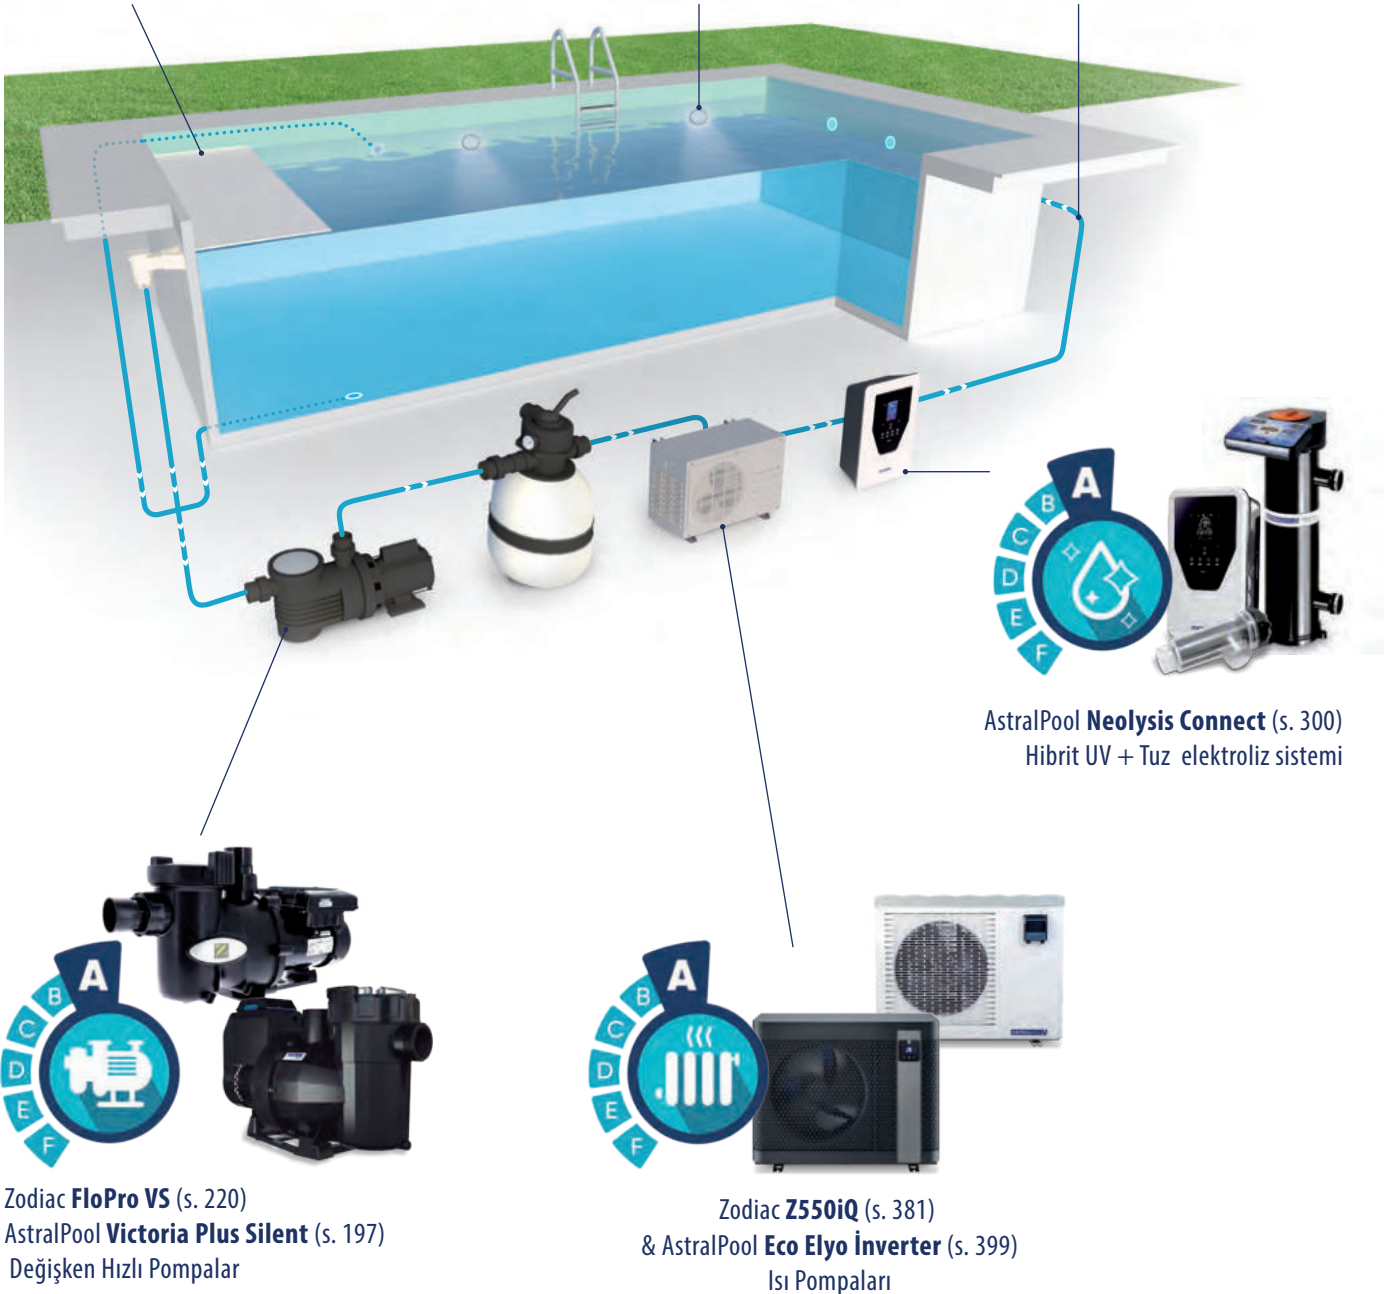

AstralPool **Neolysis Connect** (s. 300)
Hibrit UV + Tuz elektroliz sistemi

Zodiac **FloPro VS** (s. 220)
AstralPool **Victoria Plus Silent** (s. 197)
Değişken Hızlı Pompalar

Zodiac **Z550iQ** (s. 381)
& AstralPool **Eco Elyo İverter** (s. 399)
Isı Pompaları

* Bu, EN 17645:2022 Standardına dayalı çevresel performans verimliliğine yönelik bağlayıcı olmayan bir simülasyondur.

DEĞERLİ MÜŞTERİLERİMİZ FLUIDRA KATALOGDAKİ ÜRÜNLERE VE YEDEK PARÇALARA %5 ZAM GELMİŞTİR.