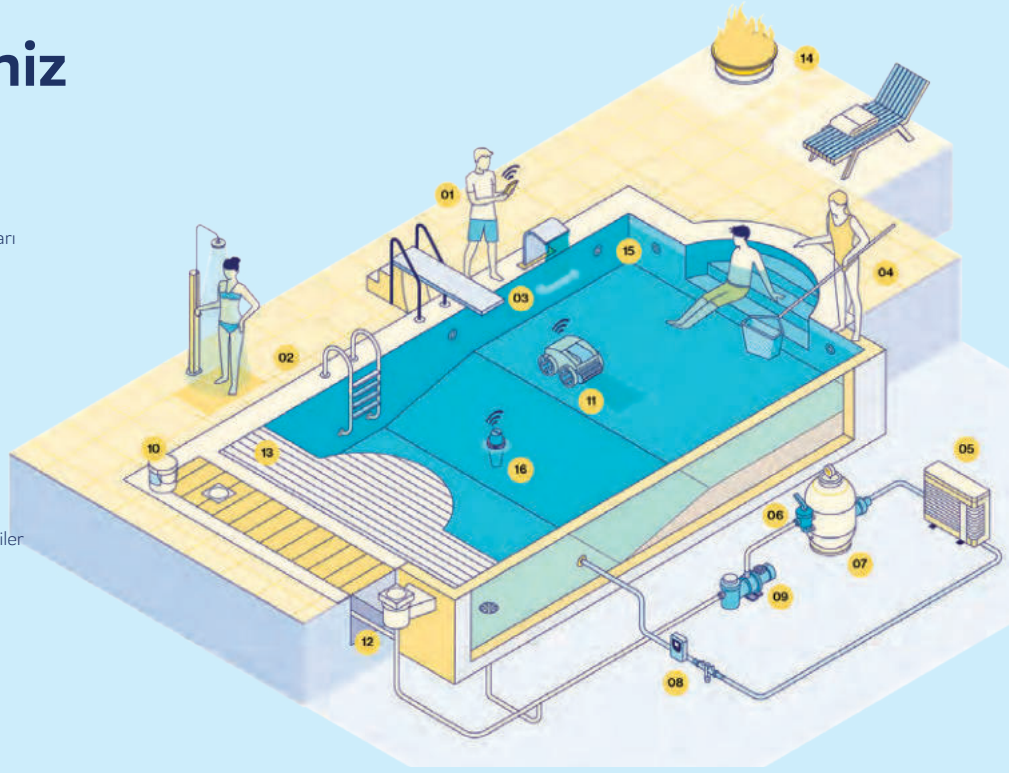

Zodiac **FloPro VS** (s. 220)
AstralPool **Victoria Plus Silent** (s. 197)
Değişken Hızlı Pompalar

Zodiac **Z550iQ** (s. 381)
& AstralPool **Eco Elyo İverter** (s. 399)
Isı Pompaları

* Bu, EN 17645:2022 Standardına dayalı çevresel performans verimliliğine yönelik bağlayıcı olmayan bir simülasyondur.

DEĞERLİ MÜŞTERİLERİMİZ FLUIDRA KATALOGDAKİ ÜRÜNLERE VE YEDEK PARÇALARA %5 ZAM GELMİŞTİR.

Ürünlerimiz

01. İnternet Kullanımı (IoT)
02. Merdivenler ve duşlar
03. Trampelenler ve su ekipmanları
04. Temizlik aksesuarları
05. Isı pompaları
06. Vanalar
07. Filtreler
08. Dezenfeksiyon ekipmanı
09. Pompalar
10. Su bakımı
11. Robotlar ve diğer temizleyiciler
12. Abs ürünler
13. Havuz örtüleri
14. Su Oyunları
15. LED aydınlatma
16. Akıllı havuz asistanı