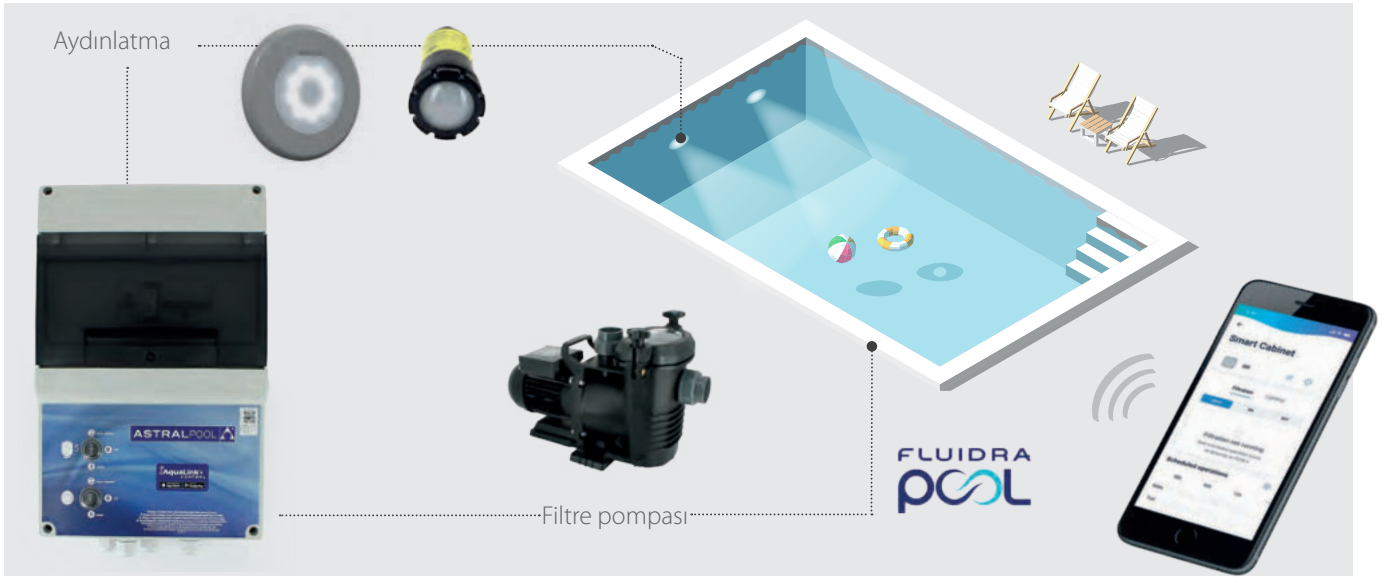

## Fluidra pool® Command Connect akıllı paneller

Herkesin ihtiyacını karşılamak için Fluidra Pool uygulamasını kullanan 2 bağlantılı aralık

### AKILLI HAVUZ

Bağlı  
merkezler

### Pompa ve aydınlatma kontrolü için akıllı filtrasyon paneli

Kolay Çift kanallı Akıllı Röle sayesinde ana havuz ekipmanının kontrolü Command Connect akıllı elektrik panosu içinde.

- + Filtre haftalık planlama dahil pompa kontrolü
- + Aydınlatma haftalık planlama dahil kontrol
- + Aydınlatma renk seçimi

### Karşılaştırma tablosu: Bağlantının katma değeri

	Standart Filtrasyon Paneli	Command Connect Compact Paneli	Command Connect Advance Paneli
KULLANICI UYGULAMASI	—	Fluidra Pool	
BAĞLANTI YÖNTEMİ	—	Bluetooth (standart), Wifi (isteğe bağlı iQBridge ZB ile)	
UYGULAMA İÇİ KULLANICI YARDIMI	—	✓	✓
FİLTRE POMPASI KONTROLÜ	Manuel anahtar (AÇIK/KAPALI/OTOMATİK)	Manuel anahtar (AÇIK/KAPALI/OTOMATİK) ve Uygulama kontrolü	
FİLTRE POMPASI PROGRAMLAMASI	Analog saat günlük zamanlayıcı	Uygulama içi haftalık genişletilmiş planlama	
AYDINLATMA KONTROLÜ	Manuel AÇIK/KAPALI anahtarı	Manuel anahtar (AÇIK/KAPALI/OTOMATİK) ve Uygulama kontrolü	
AYDINLATMA PLANLAMASI	—	Uygulama içi haftalık genişletilmiş planlama	
AYDINLATMA RENK KONTROLÜ	—	Renk ve dizi seçimi (AstralPool LumiPlus RGB ve Zodiac NL)	
AKILLI TELEFON BİLDİRİMLERİ	—	✓	✓
UYGULAMA İÇİ KULLANICI TAVSİYELERİ	—	✓	✓
KOLAY TANI İÇİN CİHAZ BİLGİSİ	—	✓	✓