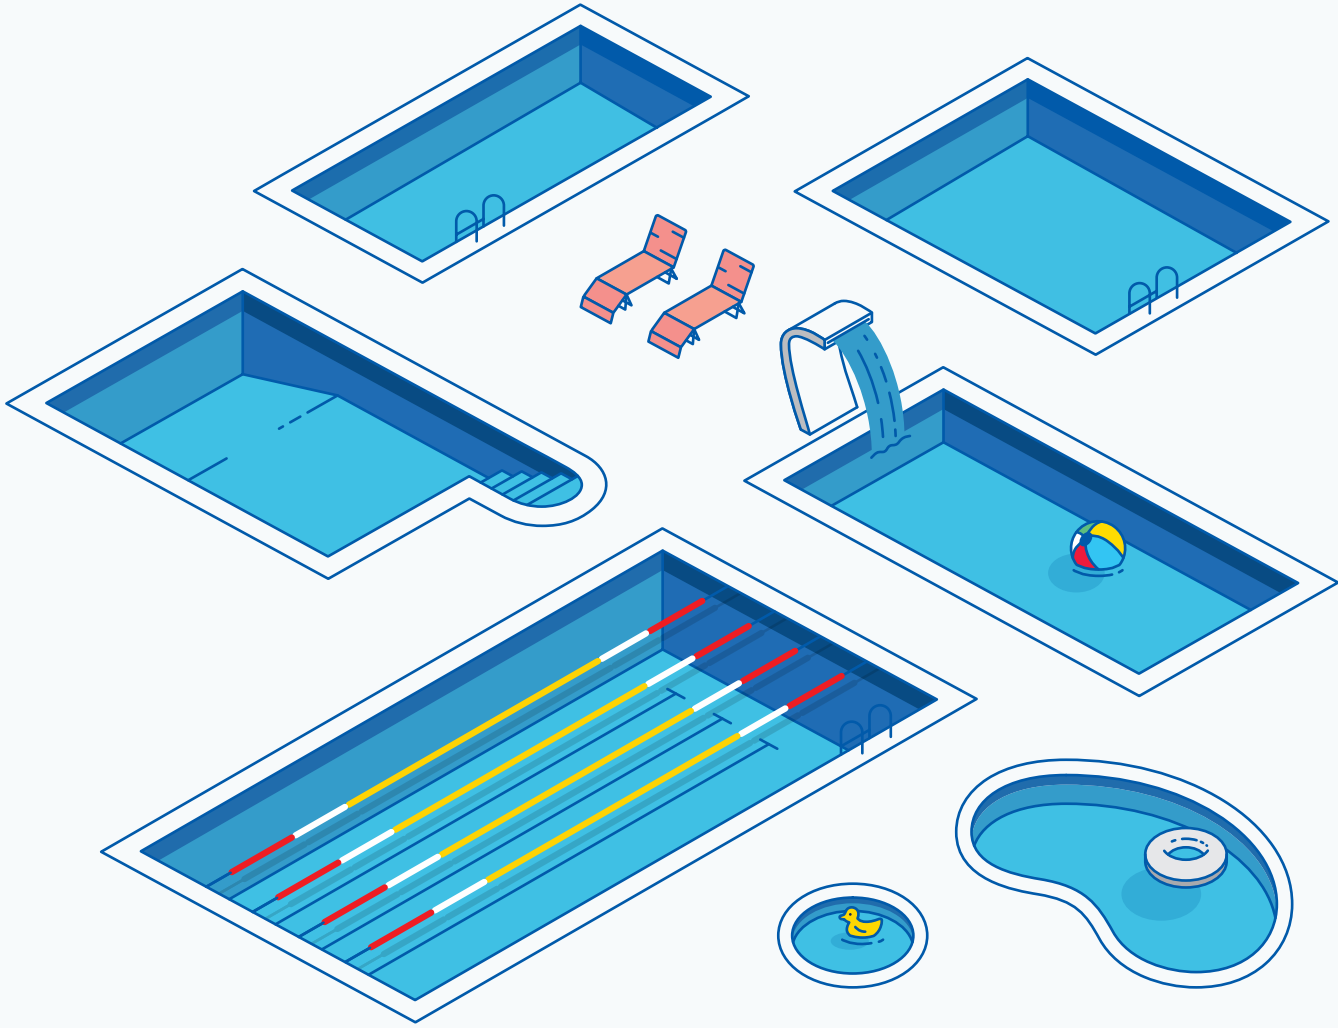

Akıllı Ticari Havuzlar

Her türlü ticari havuz için,
otomasyon ve izleme için bağlantı

7/24 Su kalitesi

Akıllı bir şekilde senkronize edilen havuz ekipmanları sayesinde su kalitesi kontrol edilir ve izlenir. Gerçek zamanlı düzeltici bakım için alarm sistemi.

Enerji tasarrufu

Optimum enerji verimliliğine ulaşmak için bağlantılı ürünler ve veri destekli önleyici bakım eylemleri kombinasyonu ile.

DEĞERLİ MÜŞTERİLERİMİZ FLUIDRA KATALOGDAKİ ÜRÜNLERE VE YEDEK PARÇALARA %5 ZAM GELMİŞTİR.