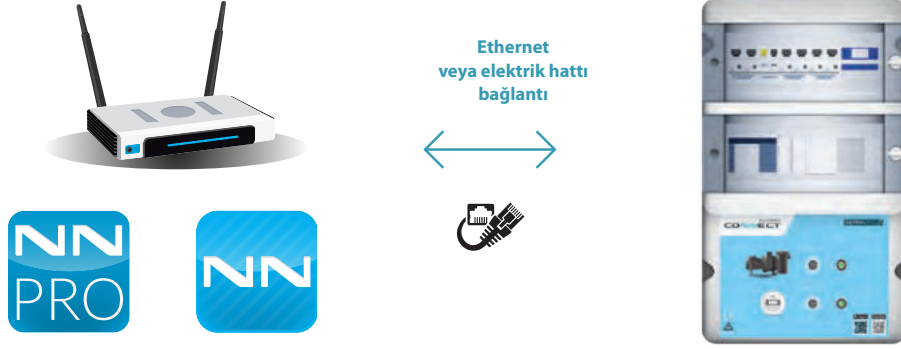

Montaj şeması