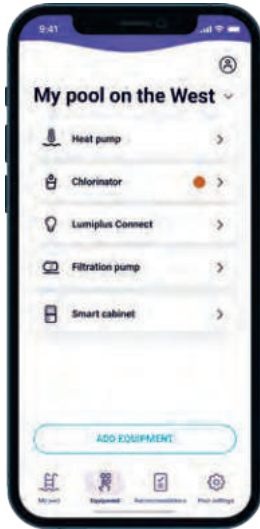

Cihazlarınızı havuzunuza bağlamanın en kolay ve en hızlı yolu

Cihazlarınızı bağlayın

Sadece birkaç dakika içinde cihazı seçin veya QR kodunu tarayın.