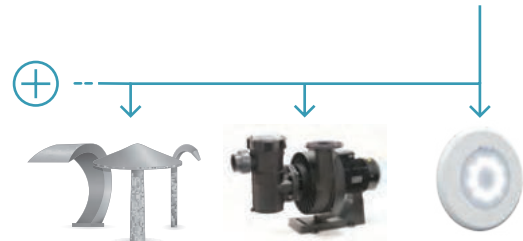

## Montaj diyagramı

CONNECT & GO  
GÜÇ KUMANDA PANOSU

"NN Thing" uyumlu ürünlerin akıllı kontrolü  
(standart kontrole ek olarak: ikili iletişim,  
gelişmiş durum ve mesajlar, çalışma modu seçimi...)

GPIO\*  
Connect & Go kumanda  
panelinde dahili 4 giriş ve 4  
çıkış ile standart ürünleri de  
yönetebilirsiniz.

Standart ürünleri de kontrol edebilirsiniz  
(aç / kapa / timer / durum)

**HATIRLATMA**  
Fluidra Connect & Go havuz otomasyonu  
ile 100'den fazla üründe akıllı kontrol ve  
değişim sağlar.  
Ürün sayfalarımızda "NN Thing"  
simgesini arayın.