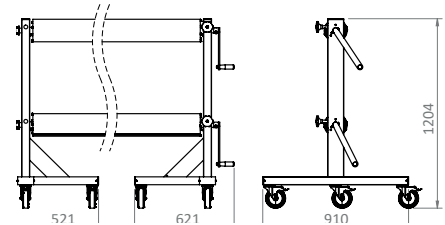

MANUEL ÇİFT EKSENLİ MOBİL SARICI

- Elle kurlmalı
- 6 adet frenli çok yönlü tekerlek
- Fren ve aks kilitleme sistemi

Maks Uzunluk	Kod	Birim Fiyat Euro
16 x 25 m (2 x 8 m)	070684	7.240,00