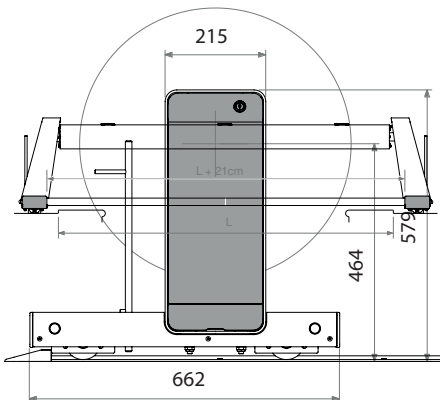

TEKNİK DİYAGRAMLAR

Raylar havuzun kenarına monte edilmişse veya havuzun kenarı yoksa

DEĞERLİ MÜŞTERİLERİMİZ FLUIDRA KATALOGDAKİ ÜRÜNLERE VE YEDEK PARÇALARA %5 ZAM GELMİŞTİR.