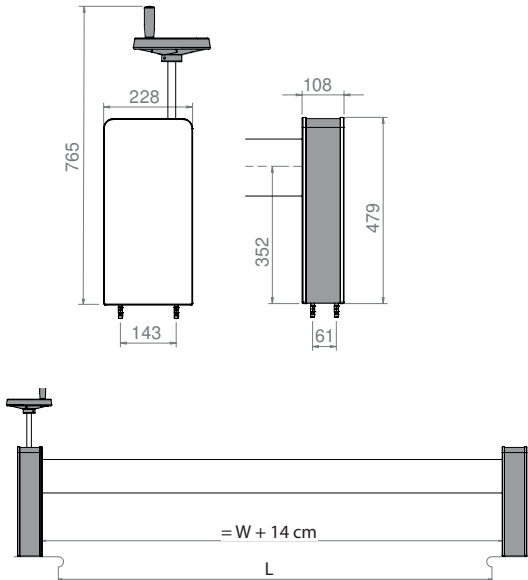

TEKNİK DİYAGRAMLAR

DEĞERLİ MÜŞTERİLERİMİZ FLUIDRA KATALOGDAKİ ÜRÜNLERE VE YEDEK PARÇALARA %5 ZAM GELMİŞTİR.