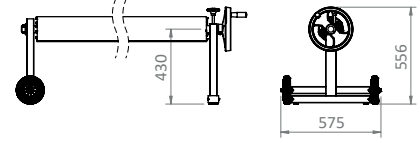

### TEK EKSENLİ MANUEL MOBİL SARICI

- Elle kurlmalı
- Seyyar
- Fren sistemi ve eksenli kilitleme mekanizması

	Maks Uzunluk	Kod	Birim Fiyat Euro
<b>Köpük</b>	7 x 10 m	<b>070675</b>	<b>2.200,00</b>
<b>Kabarcık</b>	7 x 15 m	<b>070675</b>	<b>2.200,00</b>
<b>Kabarcık ve Köpük</b>	7,5 x 20 m	<b>070677</b>	<b>2.600,00</b>