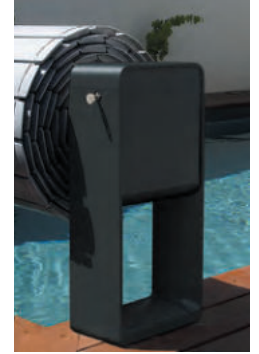

Antrasit / Antrasit
GG

	Havuz Ölçüsü	Kod	Standart Ambalaj	Standart Ağırlık kg	Standart Hacim m³	Birim Fiyat Euro
OCTEO zemin üstü	4 x 8 m	-	-	-	-	8.100,00
OCTEO zemin üstü	4 x 10 m	-	-	-	-	8.800,00
OCTEO zemin üstü	5 x 10 m	-	-	-	-	11.100,00
OCTEO zemin üstü	6 x 12 m	-	-	-	-	15.250,00
OCTEO zemin üstü	7 x 14 m	-	-	-	-	19.800,00

* Diğer ebatlar için lütfen fiyat sorunuz.

- Not:
- - Cover connect mobil uygulama
- - Uzaktan kumanda paneli + mobil uygulama
- - Uzaktan kumanda anhtarı ve mobil uygulama opsiyonel seçenekleri için lütfen bizimle iletişime geçiniz.

+

DEĞERLİ MÜŞTERİLERİMİZ FLUIDRA KATALOGDAKİ ÜRÜNLERE VE YEDEK PARÇALARA %5 ZAM GELMİŞTİR.