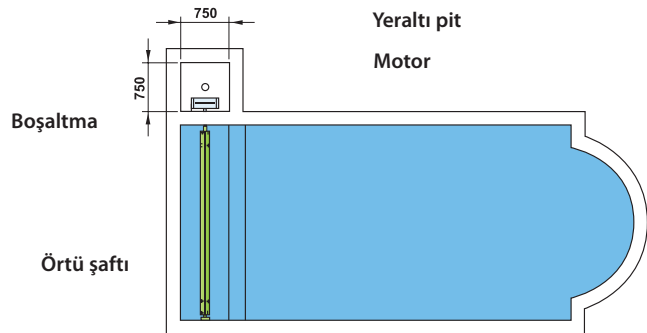

ROUSSILLON KURU TİP MOTOR MODELİ MONTAJ ÇİZİMİ

DEĞERLİ MÜŞTERİLERİMİZ FLUIDRA KATALOGDAKİ ÜRÜNLERE VE YEDEK PARÇALARA %5 ZAM GELMİŞTİR.