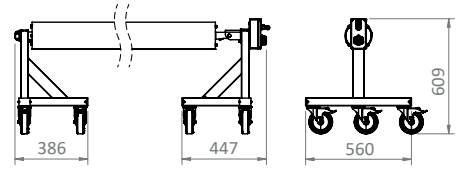

Maks Uzunluk	Kod	Birim Fiyat Euro
8 x 25 m	070687	9.600,00