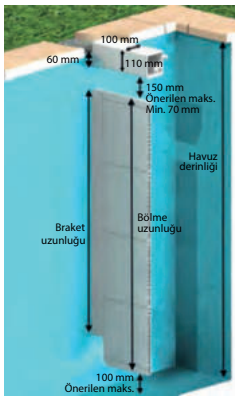

Roussillon su altı model

AÇIKLAMA

Roussillon otomatik havuz örtüsü, havuz çözümlerine göre 3 farklı tipte mevcuttur.

**Kuru Motor :** Su seviyesinin altında motoru ayrı bir kuru bölmede olan, bir modeldir ve hem sargı şaftı hem de örtü bir uçta havuzun içine yerleştirilmiştir.