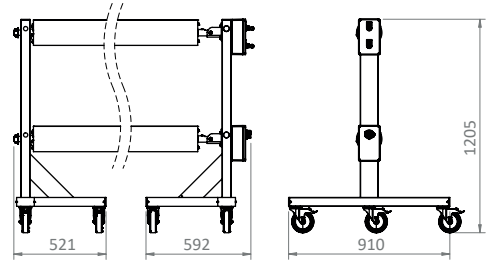

Maks Uzunluk	Kod	Birim Fiyat Euro
16 x 25 m (2 x 8 m)	070692	15.900,00

MOTORLU KİTLER

- Makaraların «tripod» kılavuzlarını motorlu geri çekicilere dönüştürmeye yarayan kitler.
- 10 m uzatma kablosu verilir.
- Güç kaynağı kutusu ve uzaktan kumanda verilir.

	Kod	Birim Fiyat Euro
TEKERLEKLİ TEK AKSLI ÜÇ AYAKLI İÇİN	070690	LFS
TEKERLEKLİ TEK AKSLI ÜÇ AYAKLI İÇİN	070694	LFS