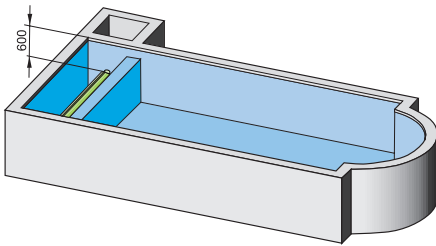

ROUSSILLON KURU TİP MOTOR MODELİ MONTAJ ÇİZİMİ

DEĞERLİ MÜŞTERİLERİMİZ FLUIDRA KATALOGDAKİ ÜRÜNLERE VE YEDEK PARÇALARA %5 ZAM GELMİŞTİR.