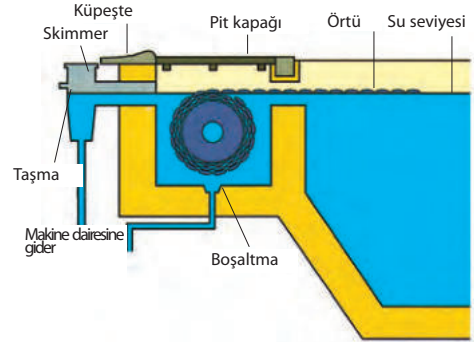

ROUSSILLON KURU TİP MOTOR MODELİ MONTAJ ÇİZİMİ

DEĞERLİ MÜŞTERİLERİMİZ FLUIDRA KATALOGDAKİ ÜRÜNLERE VE YEDEK PARÇALARA %5 ZAM GELMİŞTİR.