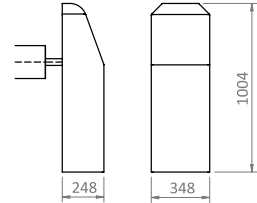

### TERMİNAL TİPİ SİLİNDİR

- Motorlu sarıcı
- Alüminyum destek
- Uzaktan kumanda
- Kutu ve uzaktan kumanda temin edilir.

Maks Uzunluk	Code	Birim Fiyat Euro
11,5 x 25 m	<b>060719</b>	28.800,00