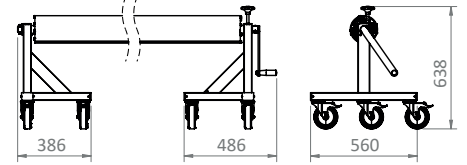

3 AYAKLI TEK EKSENLİ MANUEL MOBİL SARICI

- Elle kurlmalı
- 6 adet frenli çok yönlü tekerlek
- Fren ve aks kilitleme sistemi