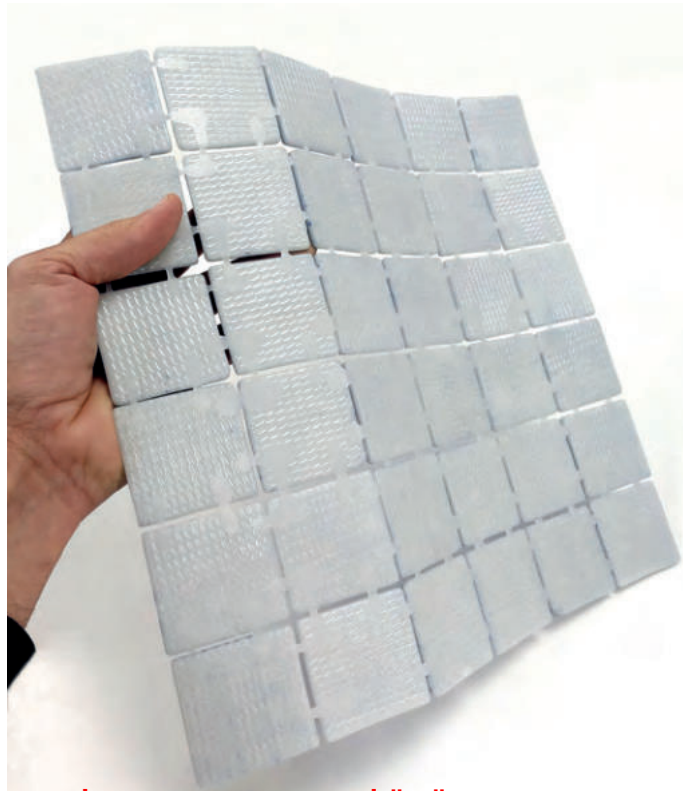

Direnç

Esneklik

Mükemmel Kavrama

Dayanıklılık

Kolay kaplanır

DEĞERLİ MÜŞTERİLERİMİZ FLUIDRA KATALOGDAKİ ÜRÜNLERE VE YEDEK PARÇALARA %5 ZAM GELMİŞTİR.