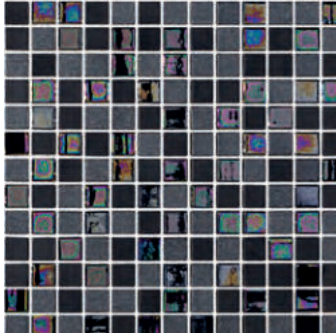

# Premium Pearl Finish Mix

33.4 x 33.4 cm

Kod

Birim Fiyat  
EURO

Tokyo  
Montreal  
Paris  
Milan  
Sydney  
Boston  
Durban

TOKY25Y 110,00  
MONT25Y 64,00  
PARI25Y 84,00  
MILA25Y 104,00  
SYDN25Y 76,00  
BOST25Y 76,00  
DURB25Y 104,00