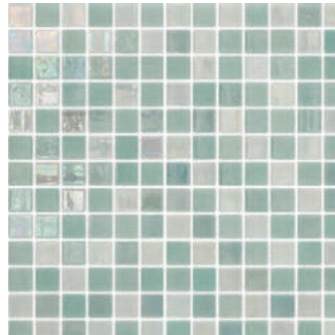

PACIFIC

INDICO

33% G320 / 33% MT04 / 33% G328

BALI

33% G320 / 33% G305 / 33% NIEBLA MENTA

BAHAMAS

80% 202 / 20% G326

MURANO