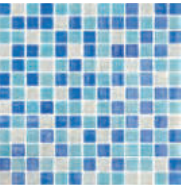

Mod. 2 - 61291