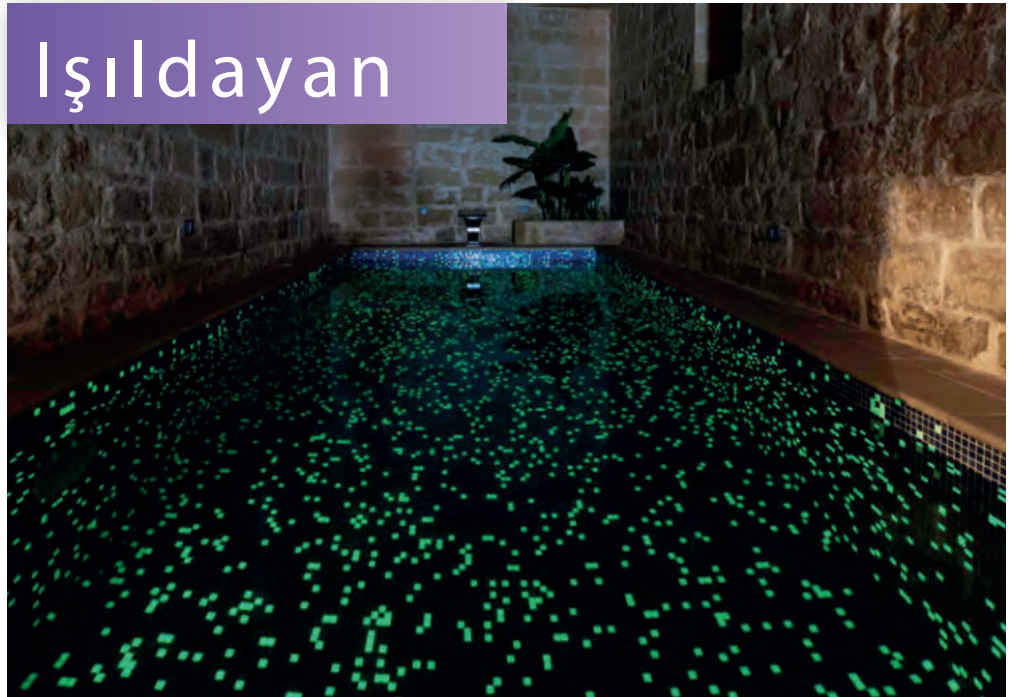

Işıldayan

DEĞERLİ MÜŞTERİLERİMİZ FLUIDRA KATALOGDAKİ ÜRÜNLERE VE YEDEK PARÇALARA %5 ZAM GELMİŞTİR.