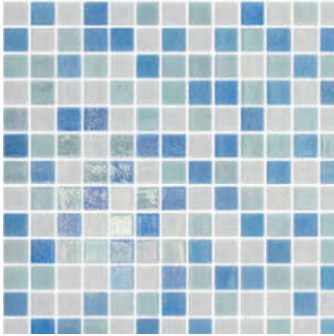

Premium Pearl Finish Mix(sea)

33.4 x 33.4 cm

Kod Birim fiyatı
euro

Baltic
Adriatic
Artic
Pacific
Indico
Bali
Bahamas
Murano
Martinique

BALT25Y **75,00**
ADRI25Y **75,00**
ARTI25Y **75,00**
PACI25Y **60,00**
INDI25Y **75,00**
BALI25Y **75,00**
BAHA25Y **60,00**
MURA25Y **75,00**
MART25Y **75,00**

33% G322 / 33% G320 / 33% BLANCO