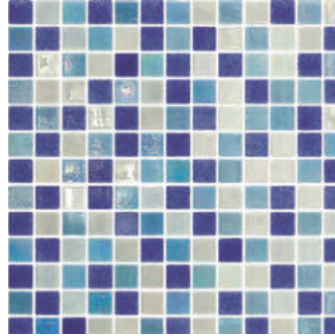

33% G322 / 33% G305 / 33% NIEBLA FUERTE