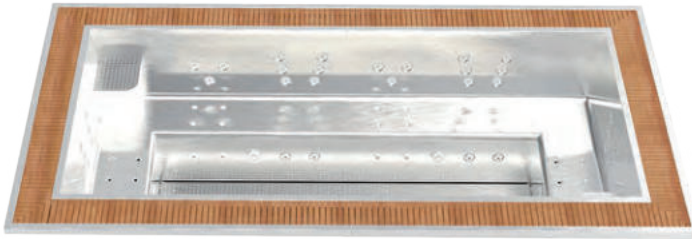

APOLO 10

TEKNİK ÖZELLİKLER

Boyutlar cm (± 1cm)	352 x 162 x 98
Koltuk sayısı (oturma / uzanma)	10 (10 / -)
Jet + hava nozulları	56 + 24
Tavsiye edilen kompakt kit	43639

Taşma kanalı, Dip emiş, hidromasaj butonları, filtrasyon, hidromasaj ve üfleme nozulları ile donatılmıştır. Denge tankı ve kompakt filtrasyon kiti dahil değildir. Opsiyonel Örtü ayrıca satılır.

	Kod	Birim Fiyat EURO
APOLO 10 Dikdörtgen Paslanmaz Çelik SPA + Lamba	71477	110.000,00

DEĞERLİ MÜŞTERİLERİMİZ FLUIDRA KATALOGDAKİ ÜRÜNLERE VE YEDEK PARÇALARA %5 ZAM GELMİŞTİR.