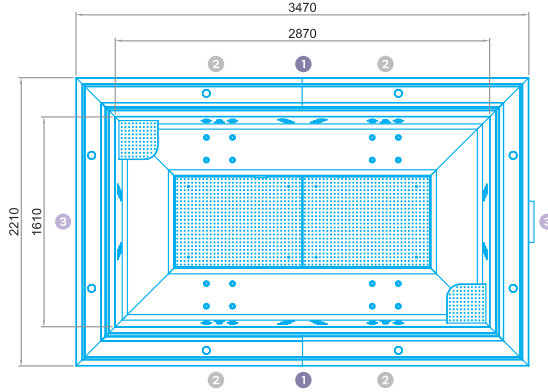

Kod	Birim Fiyat EURO
71475	66.000,00

DEĞERLİ MÜŞTERİLERİMİZ FLUIDRA KATALOGDAKİ ÜRÜNLERE VE YEDEK PARÇALARA %5 ZAM GELMİŞTİR.

PASLANMAZ ÇELİK SPALAR

APOLO 8

TEKNİK ÖZELLİKLER

Boyutlar cm (± 1cm)	288 x 162 x 98
Koltuk sayısı (oturma / uzanma)	8 (8 / -)
Jet + hava nozulları	40 + 24
Tavsiye edilen kompakt kit	43639