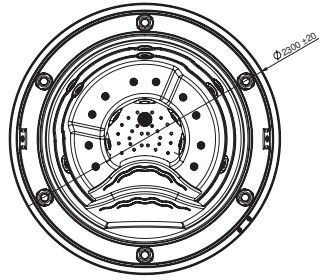

DEĞERLİ MÜŞTERİLERİMİZ FLUIDRA KATALOGDAKİ ÜRÜNLERE VE YEDEK PARÇALARA %5 ZAM GELMİŞTİR.

AKRİLİK SPA' LAR

ODISEA 20

BEYAZ RENK (44)

TEKNİK ÖZELLİKLER

Boyutlar cm (± 1cm)	Ø 230
Koltuk sayısı (oturma / uzanma)	5 (5 / -)
Jet + hava nozulları	8 + 10
Tavsiye edilen kompakt kit	Kit 50 / 75