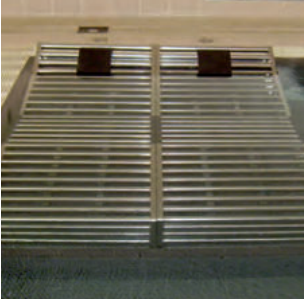

* Önerilen blower için debi 100 mbar' da alınmıştır.

SU EĞLENCE EKİPMANLARI

HİDROMASAJ YATAK

Paslanmaz çelik borulardan yapılmış zarif, modern bir tasarım. Esnek tasarımı, her projeye uyarlanabilen değişik genişlikler elde ederek, istenildiği kadar çok yatağın paralel olarak bağlanmasına olanak tanır.