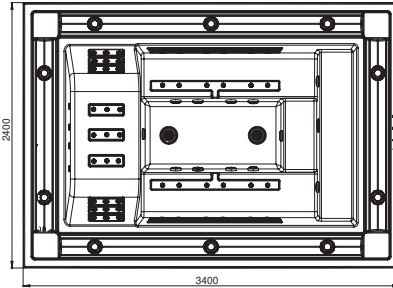

TEKNİK ÖZELLİKLER

Boyutlar cm (± 1cm)	340 x 240
Koltuk sayısı (oturma / uzanma)	7 (6 / 1)
Jet + hava nozulları	58 + 21
Tavsiye edilen kompakt kit	Kit 75 3M

Spa Örtüsü ve denge tankı ayrı satılır.
"Spa Aksesuarlar" bölümüne bakınız.

Taşma kanalı, Dip emiş, filtreleme, hidromasaj ve üfleme nozulları, hidromasaj düğmeleri ve taşma ızgarası ile tam donanımlı. Denge tankı dahil değildir.

TOKYO 70 Dikdörtgen Akrilik SPA + Lamba
TOKYO 70 Dikdörtgen Akrilik SPA + Lamba + Örtü
TOKYO 70 Dikdörtgen Akrilik SPA + Lamba + Şelale

Kod	Birim Fiyat EURO
539905E315	43.000,00
539905E316	46.000,00
539935E315	43.500,00

DEĞERLİ MÜŞTERİLERİMİZ FLUIDRA KATALOGDAKİ ÜRÜNLERE VE YEDEK PARÇALARA %5 ZAM GELMİŞTİR.