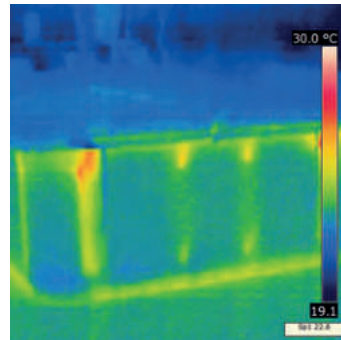

Alüminyum.

RC9 kabarcık + düşük yoğunluklu polietilen (çift katman).

FONPEX çapraz bağlanmamış polietilen köpük (20 kg / m3).

RC9 kabarcık + düşük yoğunluklu polietilen (çift katman).

Alüminyum.

Bu sistem, ısı kaçağı olabilecek bölgeleri en aza indirdiği ve aşırı sıcaklık koşullarında spa enerjisi performansını optimize ettiği için EcoSpa yalıtım sisteminden daha gelişmiş bir sistemdir.

Termal kamerada EcoSpa ve Nordic yalıtım sistemleri arasındaki fark:

EcoSpa Yalıtım Sistemi

Nordic Yalıtım Sistemi

Dokunmatik Wi-Fi kontrol paneli

Balboa Wi-Fi kontrol paneli, akıllı cihazınızla (Android™ veya iPhone®) ister evinizden, isterseniz uzaktan erişiminize olanak sağlar. İhtiyacınız olan tek şey, spa'nıza cep telefonunuz veya tabletiniz üzerinden erişmek ve kontrol etmek için 3G, 4G veya Wi-Fi bağlantısıdır.