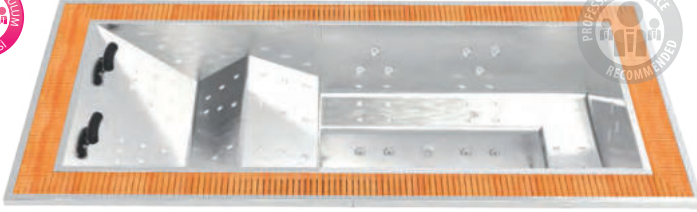

ZEUS

TEKNİK ÖZELLİKLER

Boyutlar cm ($\pm$ 1cm)	348 x 150 x 98
Koltuk sayısı (oturma / uzanma)	7 (5 / 2)
Jet + hava nozulları	25 + 62
Tavsiye edilen kompakt kit	Send inquiry

Taşma kanalı, Dip emiş, hidromasaj butonları, filtrasyon, hidromasaj ve üfleme nozulları ile donatılmıştır. Denge tankı ve kompakt filtrasyon kiti dahil değildir. Opsiyonel Örtü ayrıca satılır.

ZEUS Dikdörtgen Paslanmaz Çelik SPA + Lamba

Kod	Birim Fiyat EURO
71474	95.000,00