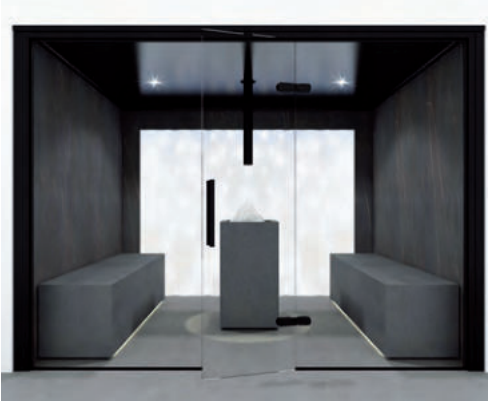

BUZ KABİNLERİ

ASANA

+ Düz çizgiler, ölçülü ve zarif tasarım. AstralPool buz kabinleri, buhar banyosu hatlarınızın estetiğine uygun olarak bir wellness ortamında gerekli sıcaklık kontrastını sağlar.

- Duvar modülleri: Elokssallı alüminyum yapı üzerine çift yüksek yoğunluklu genişleşmiş polistren panel ile üretilir.
- Alüminyum yapı üzerine gaz soğutma serpantin sistemi ile yapılmış su püskürtmeli sıkıştırılmış buz duvarı.
- Sirius slate siyah renginde geniş formatlı porselen kaplı oturma grupları. (Grup 1).
- Kelya siyah mermer renginde geniş formatlı porselen kaplı duvarlar. (Grup 2).
- Tavan buz çeşmesi ve buz haznesi dahildir.
- Tavan: 3 mm'lik siyah metakrilat yapılmış, anodize alüminyum desteğin üzerinde duran ve çok katmanlı polyester reçine katmanlarıyla gerdirilmiş tonozlu tavan.
- Alt ve üst halka: Elokssallı alüminyum.
- Kulp: Mat siyah paslanmaz çelik boru.
- Ön kaplama: lamine cam (5+5) 10 mm.
- Kapı: 8 mm temperli cam, menteşeler mat siyah elokssallı alüminyum genişlik 90cm*

* Özel tasarıma göre değişiklik gösterebilir.

Ölçüler (mm)	Kod	Birim Fiyat EURO
Buz kabini		
250 x 200 x 220	73928	LFS
250 x 250 x 220	73929	LFS
300 x 250 x 220	73930	LFS
300 x 300 x 220	73931	LFS