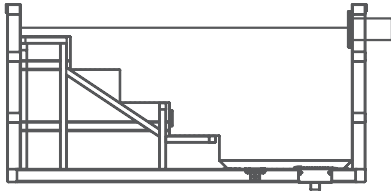

MİNİ YANSIMA HAVUZLAR

Mini yansımaya havuzların vücudumuzun sağlığına yararları vardır, sadece cilde iyi gelmesinin yanı sıra, aynı zamanda metabolizmayı, kan akışını artırır ve kan damarlarının genişlemesini ve daralmasını uyarır. 2 dakikaya kadar kullanım önerilir.

ONE

TEKNİK ÖZELLİKLER

Boyutlar cm (± 1cm)

218 x 098 x 108

ONE model, tek parça AISI-316L 2 mm kalınlığında satine yüzeyli paslanmaz çelikten üretilmiştir. Zarif ve sağlam tasarım, dikkatli kaplamalar ve birinci sınıf malzemeler, ONE'ı herhangi bir "Frigidarium" için mükemmel bir seçim haline getirir.

	Kod	Birim Fiyat EURO
ONE Mini Yansımaya Havuzu	71482	26.000,00