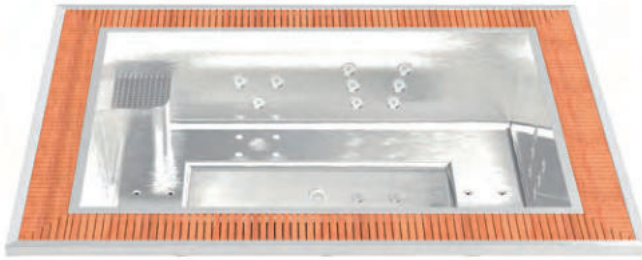

APOLO 6

TEKNİK ÖZELLİKLER

Boyutlar cm ($\pm$ 1cm)	224 x 162 x 98
Koltuk sayısı (oturma / uzanma)	6 (6 / -)
Jet + hava nozulları	34 + 16
Tavsiye edilen kompakt kit	16412

Taşma kanalı, Dip emiş, hidromasaj butonları, filtrasyon, hidromasaj ve üfleme nozulları ile donatılmıştır. Denge tankı ve kompakt filtrasyon kiti dahil değildir. Opsiyonel Örtü ayrıca satılır.

APOLO 6 Dikdörtgen Paslanmaz Çelik SPA + Lamba

Kod	Birim Fiyat EURO
71475	66.000,00

DEĞERLİ MÜŞTERİLERİMİZ FLUIDRA KATALOGDAKİ ÜRÜNLERE VE YEDEK PARÇALARA %5 ZAM GELMİŞTİR.