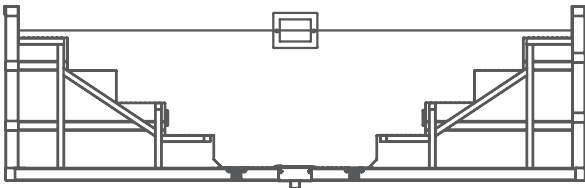

TWO

TEKNİK ÖZELLİKLER

Boyutlar cm (± 1cm)

358 x 098 x 108

TWO model, tek parça AISI-316L 2 mm kalınlığında satine yüzeyli paslanmaz çelikten üretilmiştir. Zarif ve sağlam tasarım, özenli yüzeyler ve birinci sınıf malzemeler. İnsanların mekan içinde akışını kolaylaştıran bir giriş merdiveni ve bir çıkış merdiveni içerir.

	Kod	Birim Fiyat EURO
TWO Mini Yansımaya Havuzu	71483	36.000,00

DEĞERLİ MÜŞTERİLERİMİZ FLUIDRA KATALOGDAKİ ÜRÜNLERE VE YEDEK PARÇALARA %5 ZAM GELMİŞTİR.