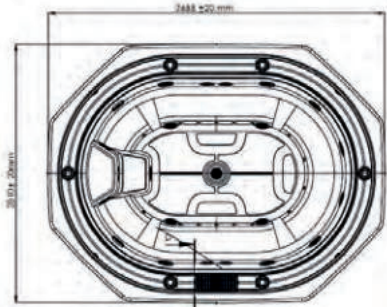

TEKNİK ÖZELLİKLER

Boyutlar cm (± 1cm)	365 x 280
Koltuk sayısı (oturma / uzanma)	12 (12/-)
Jet + hava nozulları	16 + 16
Tavsiye edilen kompakt kit	Kit 75 2M

Taşma kanalı, Dip emiş, filtreleme, hidromasaj ve üfleme nozulları, hidromasaj düğmeleri ve taşma ızgarası ile tam donanımlı. Denge tankı ve kompakt filtrasyon kiti dahil değildir. Opsiyonel örtü ayrıca satılır.

OLYMPIA Akrilik SPA + Lamba
OLYMPIA Akrilik SPA + Lamba + Örtü

Kod	Birim Fiyat EURO
73587SE001	37.500,00
73587SE006	41.000,00

DEĞERLİ MÜŞTERİLERİMİZ FLUIDRA KATALOGDAKİ ÜRÜNLERE VE YEDEK PARÇALARA %5 ZAM GELMİŞTİR.