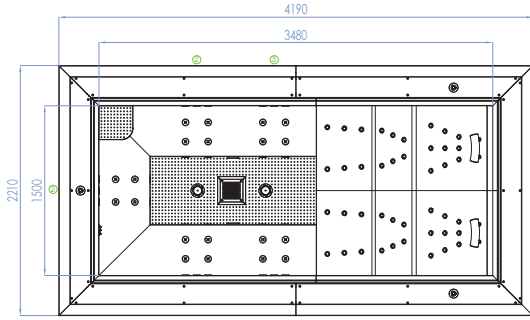

ZEUS

TEKNİK ÖZELLİKLER

Boyutlar cm ($\pm$ 1cm)	348 x 150 x 98
Koltuk sayısı (oturma / uzanma)	7 (5 / 2)
Jet + hava nozulları	25 + 62
Tavsiye edilen kompakt kit	Send inquiry

Taşma kanalı, Dip emiş, hidromasaj butonları, filtrasyon, hidromasaj ve üfleme nozulları ile donatılmıştır. Denge tankı ve kompakt filtrasyon kiti dahil değildir. Opsiyonel Örtü ayrıca satılır.

ZEUS Dikdörtgen Paslanmaz Çelik SPA + Lamba

Kod	Birim Fiyat EURO
71474	95.000,00