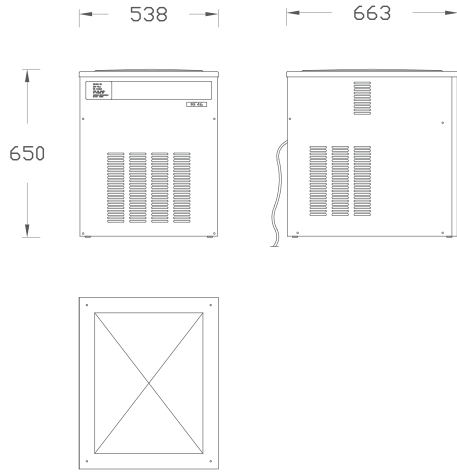

BUZ MAKİNASI