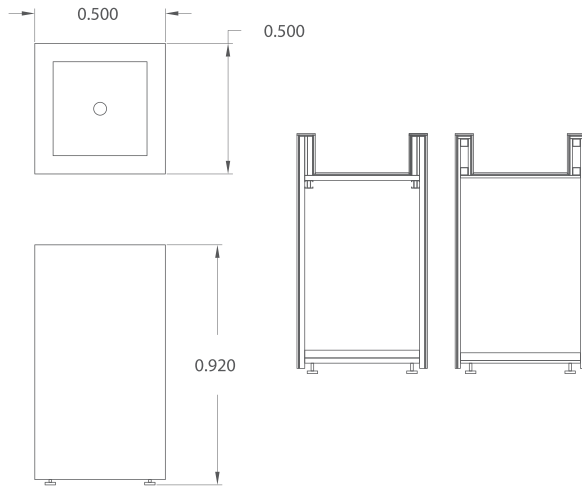

BUZ HAZNESİ

DEĞERLİ MÜŞTERİLERİMİZ FLUIDRA KATALOGDAKİ ÜRÜNLERE VE YEDEK PARÇALARA %5 ZAM GELMİŞTİR.