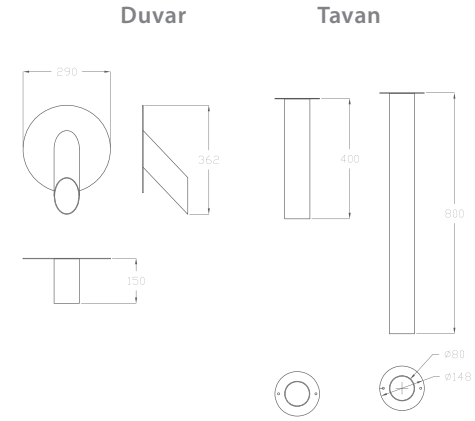

BUZ ÇEŞMESİ

KİT İÇERİĞİ - DUVAR

- Buz Makinesi 200 (kg/24h)
- Tavan tipi buz çeşmesi 150 x 80 x 2, parlak veya mat siyah kaplamalı 316 paslanmaz çelikten yapılmıştır.
- Duvara sabitlemeli fotosel.
- Buz makinesi için destek braketleri.
- Buz seviyesi kontrol ekipmanı.
- Buz haznesi dahil değildir.

KİT İÇERİĞİ - TAVAN

- Buz Makinesi 200 (kg/24h)
- Duvar tipi buz çeşmesi 150 x 80 x 2, parlak veya mat siyah kaplamalı 316 paslanmaz çelikten yapılmıştır.
- Duvara sabitlemeli fotosel.
- Buz makinesi için destek braketleri.
- Buz seviyesi kontrol ekipmanı.
- Buz haznesi dahil değildir.

DEĞERLİ MÜŞTERİLERİMİZ FLUIDRA KATALOGDAKİ ÜRÜNLERE VE YEDEK PARÇALARA %5 ZAM GELMİŞTİR.