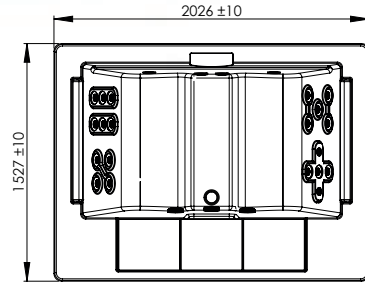

HOTEL SPA

BEYAZ RENK (44)
GRAPHITE KAPLAMA

TEKNİK ÖZELLİKLER

Boyutlar cm (± 1cm)	203 x 150 x 72
Positions (Seats)	4 (4)
Jetler	20

Jakuziyi otomatik olarak suyla dolduran yeni model. Jakuziyi sadece 45 dakikada yeni su ile doldurur, bu da onu oteller için mükemmel ve en pratik seçenek haline getirir.