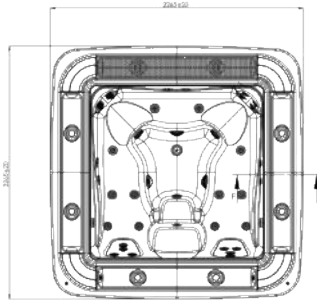

DEĞERLİ MÜŞTERİLERİMİZ FLUIDRA KATALOGDAKİ ÜRÜNLERE VE YEDEK PARÇALARA %5 ZAM GELMİŞTİR.

AKRİLİK SPA' LAR

VERONA

BEYAZ RENK (44)

TEKNİK ÖZELLİKLER

Boyutlar cm (± 1cm)	228 x 228
Koltuk sayısı (oturma / uzanma)	5 (3 / 2)
Jet + hava nozulları	24 + 12
Tavsiye edilen kompakt kit	Kit 75 2M