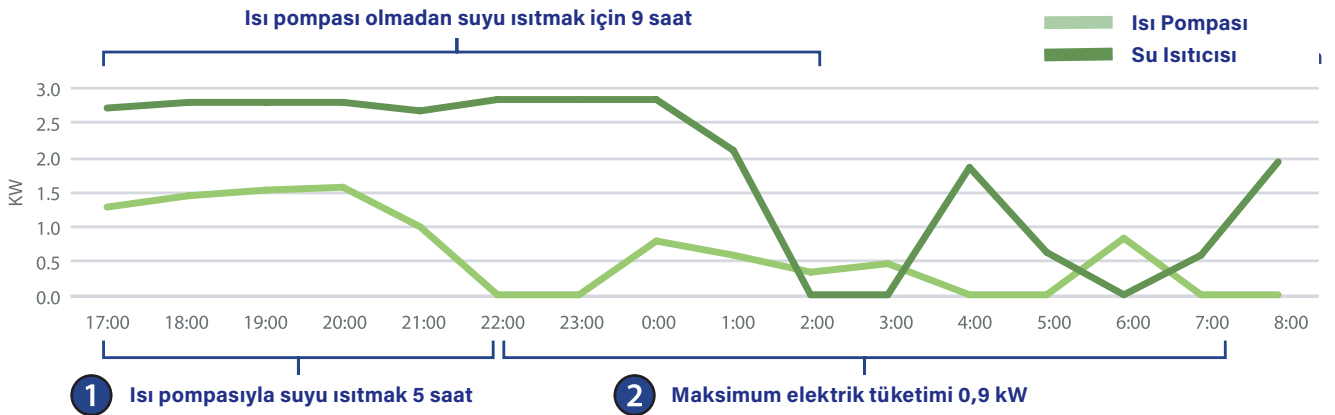

Spa ve yüzme havuzunuzun enerji verimliliğini artırmak için ideal seçenek

Beklediğiniz tasarruf avantajları:

70%
SAVING

1 Daha hızlı su ısıtma

50%
SAVING

2 Daha verimli spa sıcaklık bakımı

MIN. TEMP
-20°C
AIR

Düşük ortam hava sıcaklıklarında çalışır

DESIGNED
FOR SPA

Dokunmatik Panele doğrudan entegre

* 216x216x90 cm ölçülerindeki spalar ve swimspalar için geçerlidir, ancak bunların yer altı versiyonları hariçtir

DEĞERLİ MÜŞTERİLERİMİZ FLUIDRA KATALOGDAKİ ÜRÜNLERE VE YEDEK PARÇALARA %5 ZAM GELMİŞTİR.