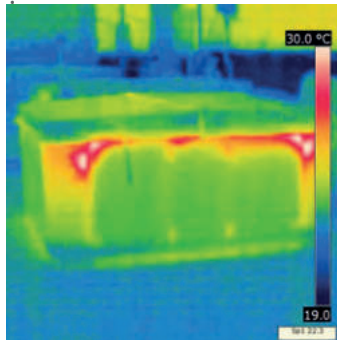

Alüminyum.

RC9 kabarcık + düşük yoğunluklu polietilen (çift katman).

FONPEX çapraz bağlanmamış polietilen köpük (20 kg / m3).

RC9 kabarcık + düşük yoğunluklu polietilen (çift katman).

Alüminyum.

Bu sistem, ısı kaçağı olabilecek bölgeleri en aza indirdiği ve aşırı sıcaklık koşullarında spa enerjisi performansını optimize ettiği için EcoSpa yalıtım sisteminden daha gelişmiş bir sistemdir.

Termal kamerada EcoSpa ve Nordic yalıtım sistemleri arasındaki fark:

EcoSpa Yalıtım Sistemi

Nordic Yalıtım Sistemi

Dokunmatik Wi-Fi kontrol paneli

Balboa Wi-Fi kontrol paneli, akıllı cihazınızla (Android™ veya iPhone®) ister evinizden, isterseniz uzaktan erişiminize olanak sağlar. İhtiyacınız olan tek şey, spa'nıza cep telefonunuz veya tabletiniz üzerinden erişmek ve kontrol etmek için 3G, 4G veya Wi-Fi bağlantısıdır.