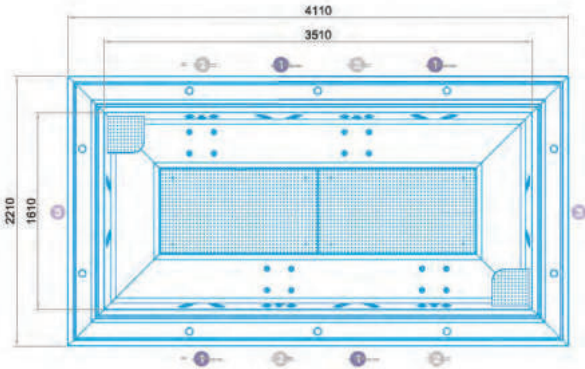

APOLO 10

TEKNİK ÖZELLİKLER

Boyutlar cm (± 1cm)	352 x 162 x 98
Koltuk sayısı (oturma / uzanma)	10 (10 / -)
Jet + hava nozulları	56 + 24
Tavsiye edilen kompakt kit	43639

Taşma kanalı, Dip emiş, hidromasaj butonları, filtrasyon, hidromasaj ve üfleme nozulları ile donatılmıştır. Denge tankı ve kompakt filtrasyon kiti dahil değildir. Opsiyonel Örtü ayrıca satılır.

	Kod	Birim Fiyat EURO
APOLO 10 Dikdörtgen Paslanmaz Çelik SPA + Lamba	71477	110.000,00

DEĞERLİ MÜŞTERİLERİMİZ FLUIDRA KATALOGDAKİ ÜRÜNLERE VE YEDEK PARÇALARA %5 ZAM GELMİŞTİR.