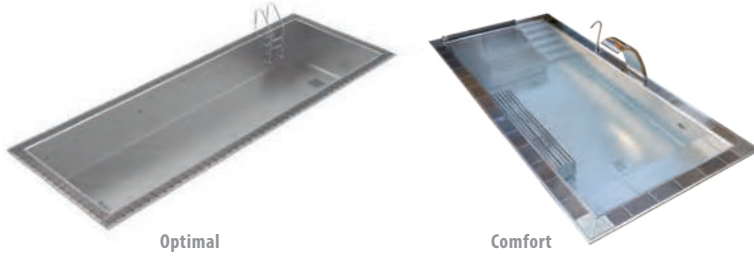

VITALITY HAVUZLAR

Zenginlik ve zarafet. AstralPool'un Vitality yüzme havuzları, kaymaz tabanlı tek parça saten cilalı paslanmaz çelikten üretilmiştir. Bağlanmaya hazır, montaj sürelerini en aza indirir ve inşaat işlerini ortadan kaldırır.

OPTIMAL / WELLNESS / COMFORT / SPORT

	Kod	Birim Fiyat EURO
5 X 2.85 m		
Optimal	71501	150.000,00
Wellness	71502	190.000,00
Sport	71503	160.000,00
7 X 2.85 m		
Optimal	71507	175.000,00
Wellness	71508	220.000,00
Comfort	71509	230.000,00
Sport	71510	180.000,00

MODEL	Optimal	Wellness	Sport	Optimal	Wellness	Comfort	Sport
	71501	71502	71503	71507	71508	71509	71510

GENEL ÖZELLİKLER

İç boyutlar	5 x 2.85 x 1.2 m			7 x 2.85 x 1.2 m			
Dış boyutlar	5.7 x 3.6 x 1.3 m			7.7 x 3.6 x 1.3 m			
Su kapasitesi	18 m³			24 m³			
Boş ağırlık / Dolu ağırlık	2300 - 20300 kg	2550 - 20550 kg	2300 - 20300 kg	2300 - 20300 kg	3100 - 27100 kg	3300 - 27300 kg	2550 - 26550 kg

ÖZELLİKLER

Skimmer	-	-	-	-	-	-	-
Taşma emiş	2	2	2	2	2	2	2
Besi ağızı	3	4	3	3	4	4	3
Vakum ağızı	1	1	1	1	1	1	1
Dip emiş	2	2	2	2	2	2	2
Aydınlatma	2	2	2	2	2	2	2

AKSESUARLAR

Merdiven (3 basamak)	✓	-	✓	✓	-	-	✓
Merdiven	-	✓	-	-	✓	✓	-
Hidromasaj koltuğu	-	✓	-	-	✓	✓	-
Hidromasaj kaskad	-	✓	-	-	✓	✓	-
Hidromasaj su jeti	-	✓	-	-	✓	✓	-
Hidromasaj yatağı	-	-	-	-	-	✓	-
Karşı akıntı sistemi	-	-	✓	-	-	-	✓
Örtü	-	✓	-	-	✓	✓	-

ÖNERİLEN HARİCİ EKİPMANLAR

Hidrolik buton ve timer	-	45218 + 35761	-	-	45218 + 35761	45218 + 35761	-
Hidroair yataklar için blower	-	-	-	-	-	31091	-
Hidroair koltuklar için blower	-	35388	-	-	35388	35388	-

DEĞERLİ MÜŞTERİLERİMİZ FLUIDRA KATALOGDAKİ ÜRÜNLERE VE YEDEK PARÇALARA %5 ZAM GELMİŞTİR.