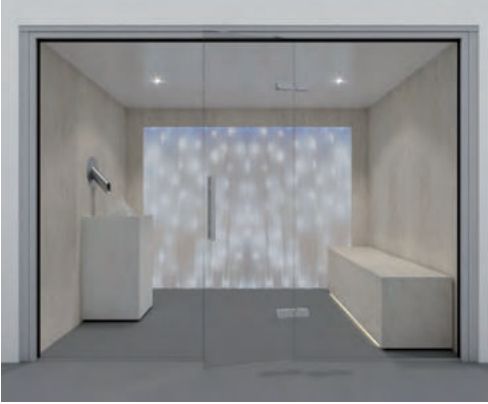

BANDHA

+ Düz çizgiler, ölçülü ve zarif tasarım. AstralPool buz kabinleri, buhar banyosu hatlarınızın estetiğine uygun olarak bir wellness ortamında gerekli sıcaklık kontrastını sağlar.

- Duvar modülleri: Elokssallı alüminyum yapı üzerine çift yüksek yoğunluklu genişleşmiş polistren panel ile üretilir.
- Alüminyum yapı üzerine gaz soğutma serpantin sistemi ile yapılmış su püskürtmeli sıkıştırılmış buz duvarı.
- Gada kum renginde geniş format porselen kaplı oturma grupları. (Grup 0).
- Gada kum renginde geniş formatlı porselen kaplı duvarlar. (Grup 0).
- Duvar buz çeşmesi ve buz haznesi dahildir.
- Tavan: 3 mm'lik beyaz metakrilat modüllerden yapılmış tonozlu tavan, anodize alüminyum desteğin üzerinde duruyor ve çok katmanlı polyester reçineyle sıkılaştırılmıştır.
- Oturma gruplarının altında çevresel perimetral led.
- Alt ve üst halka: Elokssallı alüminyum.
- Kulp: Paslanmaz çelik boru.
- Ön kaplama: 10Mmm lamine cam (5+5).
- Kapı: 8 mm temperli cam, menteşeler elokssallı alüminyum.Genişlik 90cm.

* Özel tasarıma göre değişiklik gösterebilir.

Ölçüler (mm)	Kod	Birim Fiyat EURO
Buz kabini		
250 x 200 x 220	73883	LFS
250 x 250 x 220	73884	LFS
250 x 250 x 220	73885	LFS
300 x 250 x 220	73886	LFS
300 x 300 x 220	73931	LFS