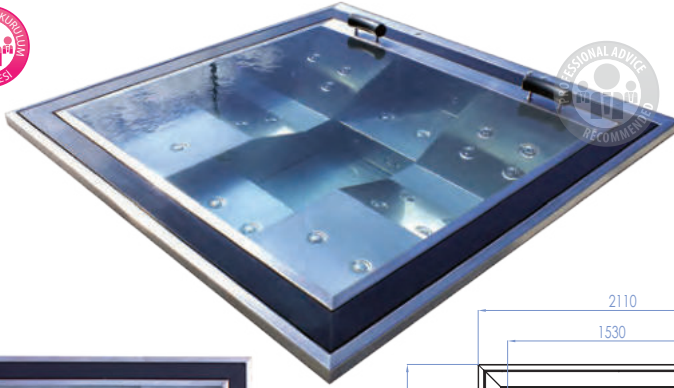

Kod
71470

Birim Fiyat EURO
64.000,00

DEĞERLİ MÜŞTERİLERİMİZ FLUIDRA KATALOGDAKİ ÜRÜNLERE VE YEDEK PARÇALARA %5 ZAM GELMİŞTİR.

PASLANMAZ ÇELİK SPALAR

VENUS

TEKNİK ÖZELLİKLER

Boyutlar cm (± 1cm)	211 x 211 x 90
Koltuk sayısı (oturma / uzanma)	4 (2 / 2)
Jet + hava nozulları	20 + 16
Tavsiye edilen kompakt kit	Kit 75 - Kod 05135