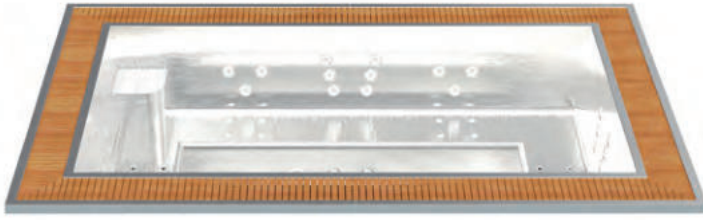

Kod	Birim Fiyat EURO
71475	66.000,00

DEĞERLİ MÜŞTERİLERİMİZ FLUIDRA KATALOGDAKİ ÜRÜNLERE VE YEDEK PARÇALARA %5 ZAM GELMİŞTİR.

PASLANMAZ ÇELİK SPALAR

APOLO 8

TEKNİK ÖZELLİKLER

Boyutlar cm (± 1cm)	288 x 162 x 98
Koltuk sayısı (oturma / uzanma)	8 (8 / -)
Jet + hava nozulları	40 + 24
Tavsiye edilen kompakt kit	43639