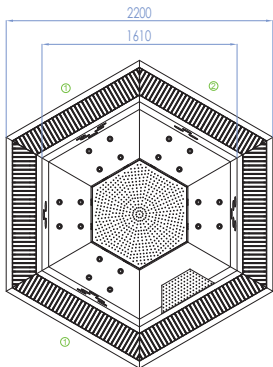

NEPTUNO

TEKNİK ÖZELLİKLER

Boyutlar cm (± 1cm)	254 x 220 x 100
Koltuk sayısı (oturma / uzanma)	5 (5 / -)
Jet + hava nozulları	23 + 20
Tavsiye edilen kompakt kit	16412

Taşma kanalı, Dip emiş, hidromasaj butonları, filtrasyon, hidromasaj ve üfleme nozulları ile donatılmıştır. Denge tankı ve kompakt filtrasyon kiti dahil değildir. Opsiyonel Örtü ayrıca satılır.

NEPTUNO Dizayn Paslanmaz Çelik SPA + Lamba	Kod 71473	Birim Fiyat EURO 62.000,00

DEĞERLİ MÜŞTERİLERİMİZ FLUIDRA KATALOGDAKİ ÜRÜNLERE VE YEDEK PARÇALARA %5 ZAM GELMİŞTİR.