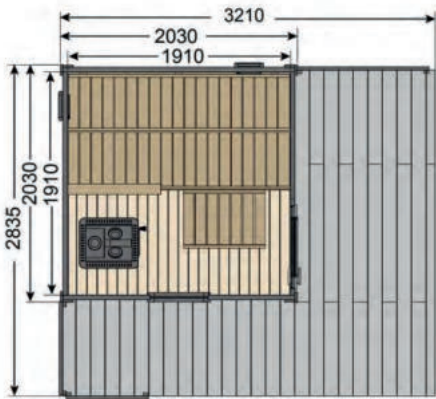

DEĐERLİ MÜŐTERİLERİMİZ FLUIDRA KATALOGDAKİ ÜRÜNLERE VE YEDEK PARÇALARA %5 ZAM GELMİŐTİR.