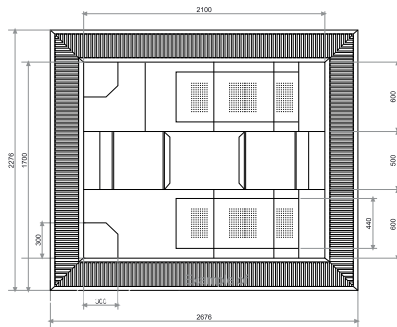

MERCURIO Dikdörtgen Paslanmaz Çelik SPA + Lamba

Kod
71470

Birim Fiyat EURO
64.000,00

DEĞERLİ MÜŞTERİLERİMİZ FLUIDRA KATALOGDAKİ ÜRÜNLERE VE YEDEK PARÇALARA %5 ZAM GELMİŞTİR.