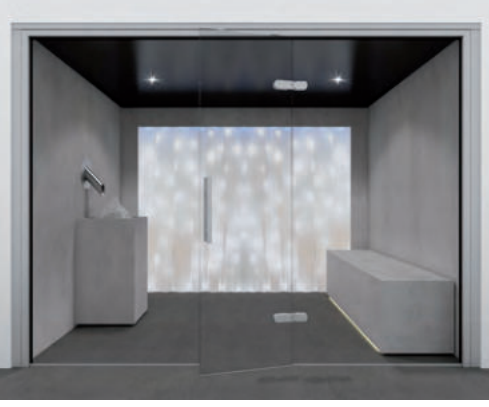

DEĞERLİ MÜŞTERİLERİMİZ FLUIDRA KATALOGDAKİ ÜRÜNLERE VE YEDEK PARÇALARA %5 ZAM GELMİŞTİR.

BUZ KABİNERİ

CALA

+ Düz çizgiler, ölçülü ve zarif tasarım. AstralPool buz kabinleri, buhar banyosu hatlarınızın estetiğine uygun olarak bir wellness ortamında gerekli sıcaklık kontrastını sağlar.