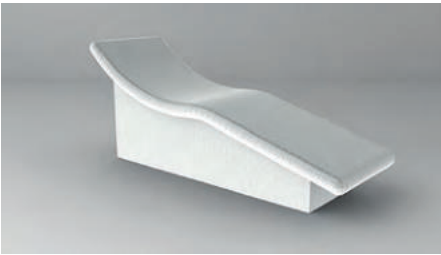

YATAK ŞEKLİNDE OTURMA GRUBU

SMBC

Harvia spa bankları optimum rahatlama için tasarlanmıştır. Couche, vücudun doğal şeklini destekleyecek şekilde tasarlanmıştır ve bu sayede son derece rahatlatıcı bir deneyim sunar. Harvia spa bankları, suya dayanıklılığı ve yüksek kaliteli malzemeleri sayesinde tüm yıl boyunca spa ve sağlıklı yaşam merkezlerinde iç mekanların yanı sıra bahçelerde, teraslarda, havuzlarda vb. dış mekanlarda kullanılabilir. Harvia spa modülleri ayrıca özelleştirilebilir Müşteri ihtiyaç ve gereksinimlerine göre neredeyse her şekil ve boyutta.

Harvia spa bankları optimum rahatlama için tasarlanmıştır. Vücudun doğal şekline uyum sağlayan uyku bankları, sakinleştirici ve tam anlamıyla rüya gibi bir dinlenme deneyimi yaratıyor. Harvia spa bankları, suya dayanıklılığı ve yüksek kaliteli malzemeleri sayesinde tüm yıl boyunca spa ve sağlıklı yaşam merkezlerinde iç mekanların yanı sıra bahçelerde, teraslarda, havuzlarda vb. dış mekanlarda kullanılabilir. Harvia spa modülleri ayrıca özelleştirilebilir Müşteri ihtiyaç ve gereksinimlerine göre neredeyse her şekil ve boyutta.