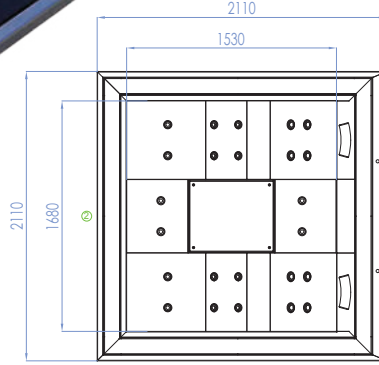

Kod
71470

Birim Fiyat EURO
64.000,00

DEĞERLİ MÜŞTERİLERİMİZ FLUIDRA KATALOGDAKİ ÜRÜNLERE VE YEDEK PARÇALARA %5 ZAM GELMİŞTİR.

PASLANMAZ ÇELİK SPALAR

VENUS

TEKNİK ÖZELLİKLER

Boyutlar cm (± 1cm)	211 x 211 x 90
Koltuk sayısı (oturma / uzanma)	4 (2 / 2)
Jet + hava nozulları	20 + 16
Tavsiye edilen kompakt kit	Kit 75 - Kod 05135