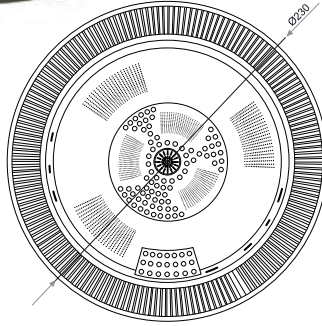

VULCANO

TEKNİK ÖZELLİKLER

Boyutlar cm (± 1cm)	Ø 230 x 90
Koltuk sayısı (oturma / uzanma)	6 (6 / -)
Jet + hava nozulları	12 + 15
Tavsiye edilen kompakt kit	Kit 75 - Kod 05135

Taşma kanalı, Dip emiş, hidromasaj butonları, filtrasyon, hidromasaj ve üfleme nozulları ile donatılmıştır. Denge tankı ve kompakt filtrasyon kiti dahil değildir. Opsiyonel Örtü ayrıca satılır.

VULCANO Yuvarlak Paslanmaz Çelik SPA + Lamba

Kod
43723

Birim Fiyat EURO
LFS