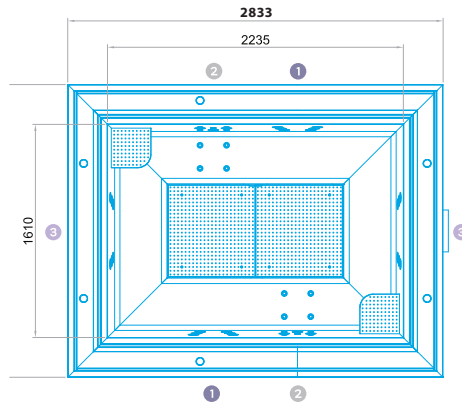

APOLO 6

TEKNİK ÖZELLİKLER

Boyutlar cm ($\pm$ 1cm)	224 x 162 x 98
Koltuk sayısı (oturma / uzanma)	6 (6 / -)
Jet + hava nozulları	34 + 16
Tavsiye edilen kompakt kit	16412

Taşma kanalı, Dip emiş, hidromasaj butonları, filtrasyon, hidromasaj ve üfleme nozulları ile donatılmıştır. Denge tankı ve kompakt filtrasyon kiti dahil değildir. Opsiyonel Örtü ayrıca satılır.

APOLO 6 Dikdörtgen Paslanmaz Çelik SPA + Lamba

Kod	Birim Fiyat EURO
71475	66.000,00

DEĞERLİ MÜŞTERİLERİMİZ FLUIDRA KATALOGDAKİ ÜRÜNLERE VE YEDEK PARÇALARA %5 ZAM GELMİŞTİR.