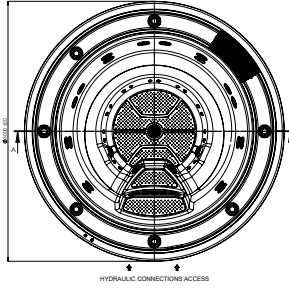

RENK: MAVİ MERMER (46)

TEKNİK ÖZELLİKLER

Boyutlar cm (± 1cm)	Ø 300
Koltuk sayısı (oturma / uzanma)	9 (9 / -)
Jet + hava nozulları	18 + 18
Tavsiye edilen kompakt kit	Kit 75 2M

Spa Örtüsü ve denge tankı ayrı satılır.
"Spa Aksesuarlar" bölümüne bakınız.

Taşma kanalı, Dip emiş, filtreleme, hidromasaj ve üfleme nozulları, hidromasaj düğmeleri ve taşma ızgarası ile tam donanımlı. Denge tankı dahil değildir.

ROMA Yuvarlak Akrilik SPA + Lamba

Kod	Birim Fiyat EURO
407695E000	21.000,00