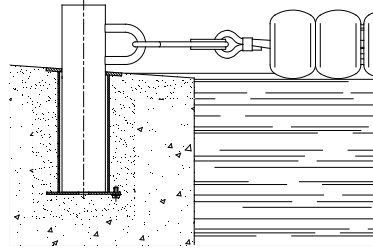

Fin tipi montaj diyagramı

Ankraj
Askı kancası

Kod 00142
Kod 00140