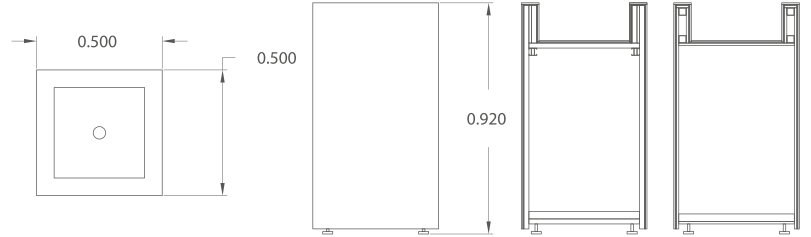

Brandha

PORSELEN BUZ KABİ ER

Kod

Bu yüzdekapak yüzeyi Ic e Konteyner

Buz küpü 1

77164

Buz küpü 2

Talep üzerine