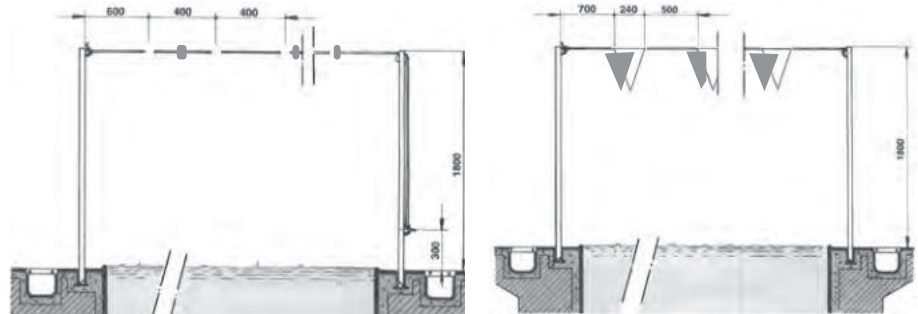

Kod	Standart Ambalaj	Standart Ağırlık kg	Standart Hacim m³	Birim Fiyat Euro
Hatalı çıkış ikaz seti				
- Havuz genişliği 21 m için				
19950	1	5.6	0.01	575,00
(00141 veya 00142 ile kullanılır).				
- Havuz genişliği 25 m için				
19515	1	9.4	0.01	675,00
(19960 ve 19962 ile kullanılır).				
Hatalı çıkış ikaz topları				
Polyester ip ve toplar 12.5 m				
19954L125	1	-	-	255,00
Polyester ip ve toplar 21.0 m				
19954L210	1	-	-	440,00
Polyester ip ve toplar 25.0 m				
19954L250	1	-	-	500,00

NOTE:

You must state the pool dimensions and depths on placing your order.

Fina Standartlarına uygun

GERİ DÖNÜŞ İKAZ SETLERİ

Lütfen siparişinizi verirken havuz genişliğini belirtin.

Dört adet (AISI - 316 kalite) paslanmaz çelik 1,8 m yüksekliğinde borudan imal edilmiştir. Ankrajlar 00141, 00142, 19960, 19961 fiyatlara dahil değildir. Kolayca monte edilebilir.

Kod	Standart Ambalaj	Standart Ağırlık kg	Standart Hacim m³	Birim Fiyat Euro
Geri dönüş ikaz seti				
- Havuz genişliği 21 m için				
19952	1	11.2	0.03	800,00
(00141 veya 00142 ile kullanılır).				
- Havuz genişliği 25 m için				
19953	1	20.0	0.03	925,00
(19960 ve 19962 ile kullanılır).				
Geri dönüş ikaz bayrakları				
2 Set polyester ip ve bayraklar 12.5 m				
19955L125	1	-	-	485,00
2 Set polyester ip ve bayraklar 21.0 m				
19955L210	1	-	-	785,00
2 Set polyester ip ve bayraklar 25.0 m				
19955L250	1	-	-	890,00

NOTE:

You must state the pool dimensions and depths on placing your order.

Fina Standartlarına uygun

DÖNME PANELLERİ

DEĞERLİ MÜŞTERİLERİMİZ FLUIDRA KATALOGDAKİ ÜRÜNLERE VE YEDEK PARÇALARA %5 ZAM GELMİŞTİR.