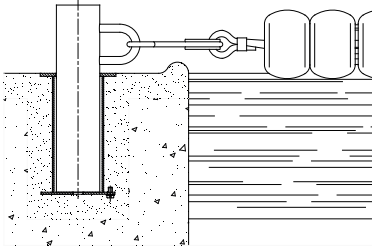

Zurich/Wiesbaden tipi montaj diyagramı

Ankraj
Askı kancası

Kod 00141
Kod 00140