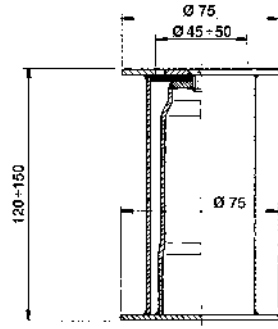

Cıvatalı. AISI-316 paslanmaz çelikten.

Kod	Standart Ambalaj	Standart ağırlık kg cinsinden	Standart hacim m³
00143	1	1.47	0,003

Kod 00141
Kod 19960