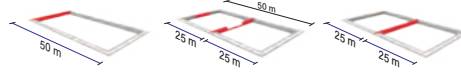

MEDITERRANEAN MODEL