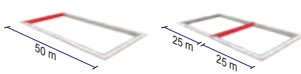

HAREKETLİ BULKHEAD

SR Smith

YENİ
2023

Bulkhead, bir havuzu farklı kullanımlar için alanlara ayırdığı için havuzdaki alandan en iyi şekilde yararlanmak için fiziksel bir bariyer oluşturmak üzere bir havuz zemini boyunca uzunlamasına hareket edebilen dikey bir su altı köprüdür.

STANDARD MODEL