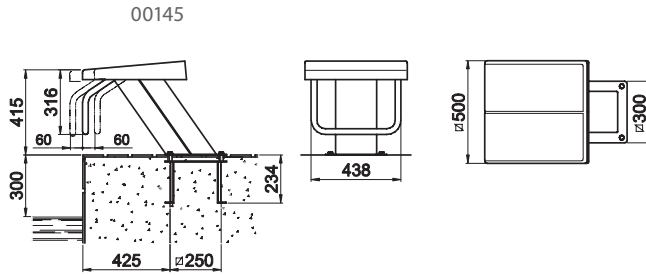

EN 13451-4  
Standardına uygun

	Kod	Standart Ambalaj	Standart Ağırlık kg	Standart Hacim m <sup>3</sup>	Birim Fiyat Euro
<b>Polisajlı yüzey</b>					
Yükseklik 700 mm	00144	1	32.0	0.36	2.700,00
Yükseklik 400 mm	00145	1	25.3	0.18	2.150,00