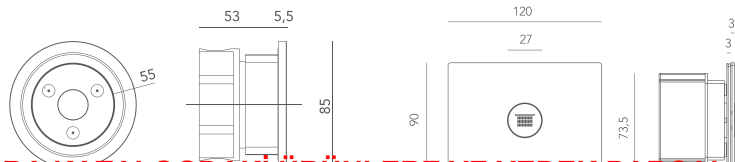

TEKNİK ÖZELLİKLER

Kod	Açıklama	Aydınlatma	Jetler	Boyut (cm)	Kontrol	İsteğe bağlı
AF-FL037	Zıtlık duş	RGBW		Ø 8.5	1 itme düğme