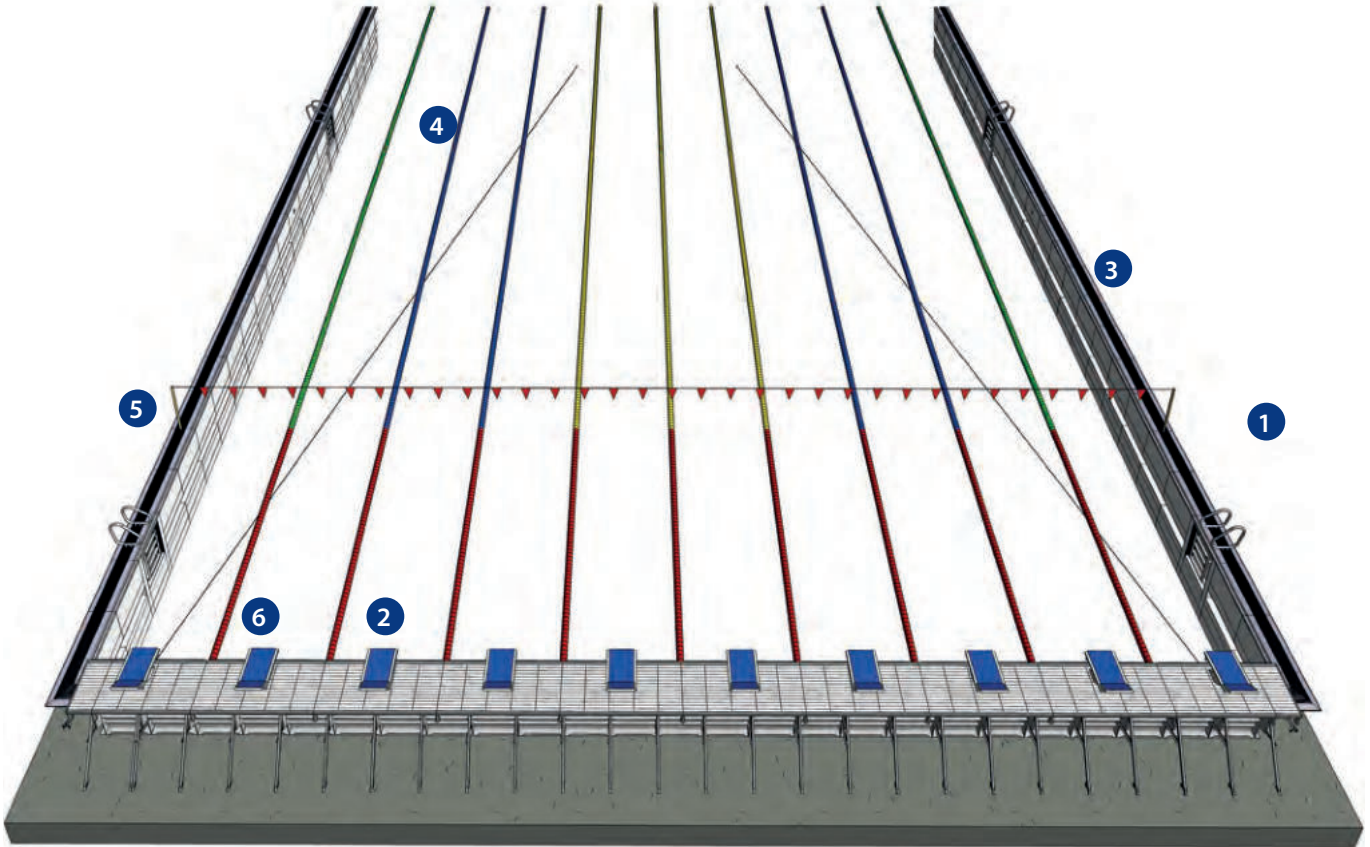

OLİMPİK HAVUZ OLUŞUMU

① Merdiven	④ Kulvar seperetörleri
② Atlama platformu	⑤ Geri dönüş ikaz seti
③ Taşma kanal ızgaraları	⑥ Destekli geri dönüş panelleri

DEĞERLİ MÜŞTERİLERİMİZ FLUIDRA KATALOGDAKİ ÜRÜNLERE VE YEDEK PARÇALARA %5 ZAM GELMİŞTİR.