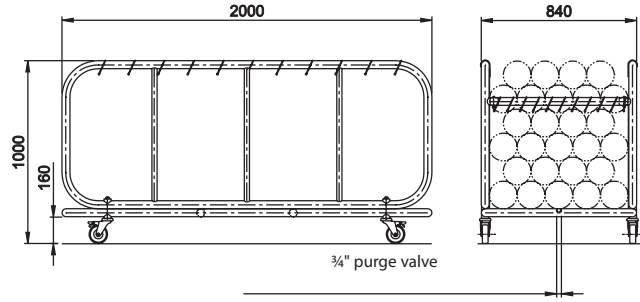

BCN03 seperatörleri taşımak ve saklamak için tasarlanmış bir arabadır. AISI-316 paslanmaz çelikten üretilmiştir. Fazla suyu toplama için bir PVC torbası vardır ve dipten su sıçraması olmadan kontrollü bir usûlde boşaltılır. Maximum hareketlilik için araba 4 tekerlek içerir. Bunlardan ikisine fren takılmıştır. 50 m uzunluğa kadar olan 1 seperatörü saklar ve tüm seperatör modelleri için kullanılabilir.

Kod	Standart Ambalaj	Standart Ağırlık kg	Standart Hacim m³	Birim Fiyat Euro
28623	1	55.00	0.389	4.450,00
28623	1	55.0	0.389