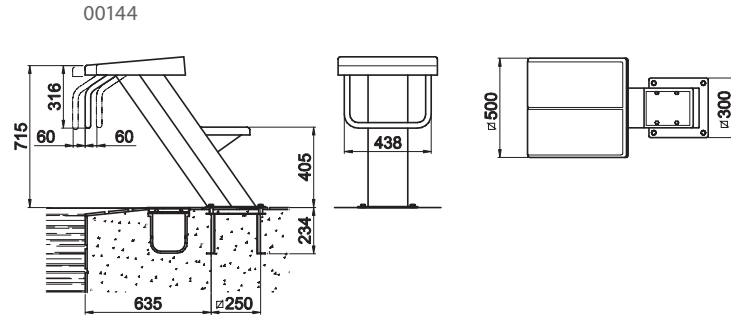

EN 13451-4  
Standardına uygun

	Kod	Standart Ambalaj	Standart Ağırlık kg	Standart Hacim m <sup>3</sup>	Birim Fiyat Euro
<b>Polisajlı yüzey</b>					
Yükseklik 700 mm	00144	1	32.0	0.36	2.700,00
Yükseklik 400 mm	00145	1	25.3	0.18	2.150,00