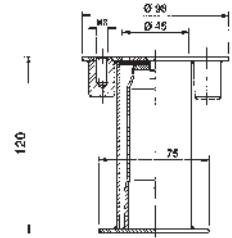

ANKRAJLAR

DÜZ ankrāj

Zurich-Wiesbaden sistemi için AISI-316'dan imal edilmiştir.

	Kod	Standart Ambalaj	Standart Ağırlık kg	Standart Hacim m³	Birim Fiyat Euro
Ø 43 mm boru için.	00141	2	1.17	0.002	155,00
Ø 48 mm boru için.	19960	2	1.30	0.002	165,00

EĞİK ankrāj

Fin sistemi için AISI-316'dan imal edilmiştir.

	Kod	Standart Ambalaj	Standart Ağırlık kg	Standart Hacim m³	Birim Fiyat Euro
Ø 43 mm boru için.	00142	2	1.13	0.002	155,00
Ø 48 mm boru için.	19961	2	1.26	0.002	185,00

TESPİT CİVATALI ankrāj

AISI-316'dan imal edilmiştir. Cıvatalı tip.

	Kod	Standart Ambalaj	Standart Ağırlık kg	Standart Hacim m³	Birim Fiyat Euro
	00143	2	1.47	0.003	225,00

Kod 00141
Kod 19960

Kod 00143

SU TOPU KALESİ

SU TOPU KALESİ

Su topu kalesi hafif, yüzebilen ve çok dayanıklı bir yapıya sahiptir. Alüminyumdan imal edilmiştir. Beyaz renklidir. FINA uluslararası yüzme federasyonu standartlarına uygun ölçülerde üretilmiştir.

1. Kale çerçevesi: 80 x 50mm alüminyumdan
   - Ağ bağlantısı: 6 mm paslanmaz çelik çubuk.
   - Ağ borusu: 23 mm paslanmaz çelik borudan üretilmiş şamandıralı çerçeve
   - Kale çizgileri için sabitleme.
2. Ağlar dahil.

FINA Standartlarına uygun

Kod	Standart Ambalaj	Standart Ağırlık kg	Standart Hacim m³	Birim Fiyat Euro
00143	1	1.50	0.003	225,00

DEĞERLİ MÜŞTERİLERİMİZ SU TOPU KALESİ KATALOGDAKİ ÜRÜNLERE VE YEDEK PARÇALARA %5 ZAM GELMİŞTİR.