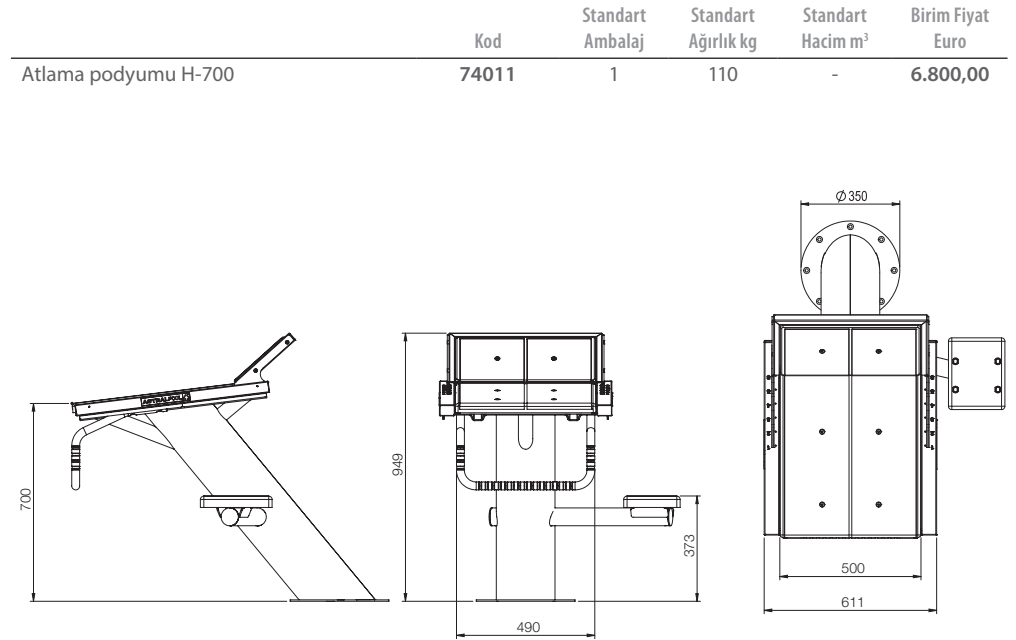

ATLAMA PODYUMU H-700 ankraj

74011 kodlu H-700 podyum için tasarlanmış betona gömülecek ankraj. Paslanmaz Çelik AISI-316L'den yapılmıştır.

	Kod	Standart Ambalaj	Standart Ağırlık kg	Standart Hacim m³	Birim Fiyat Euro
Atlama podyumu H-700 ankrajı	73971	1	8.42	-	380,00

DEĞERLİ MÜŞTERİLERİMİZ FLUIDRA KATALOGDAKİ ÜRÜNLERE VE YEDEK PARÇALARA %5 ZAM GELMİŞTİR.