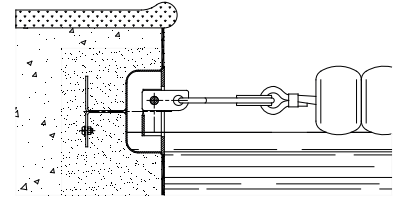

Standart tip montaj diyagramı

Ankraj

Kod 09206
Kod 09207
Kod 00205
Kod 00206

ASKI KANCASI

AISI-316 paslanmaz çelikten imal edilmiştir. 00141 ve 00142 ile kullanılır.

Kod	Standart Ambalaj	Standart Ağırlık kg	Standart Hacim m³	Birim Fiyat Euro
00140	2	0.63	0.003	80,00