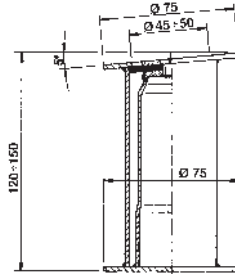

Kod 00142
Kod 19961