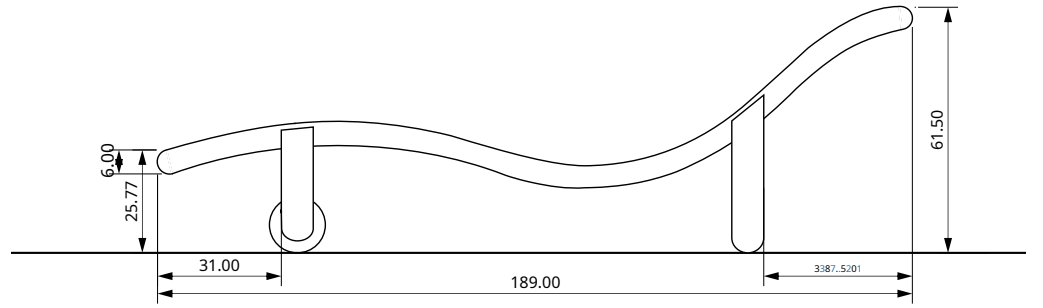

ÖZEL RAHATLAMA ŞEZLONGU

Tamamen İskandinav ladininden yapılmış ve özellikle ıslak alanlar için tasarlanmıştır (dış mekan kullanımı için önerilmez). Kolayca taşınabilen bu şezlong, geniş bir renk yelpazesinde mevcuttur.

- Tamamen İskandinav ladininden üretilmiştir.
- Nemli bölgeler için özel olarak tasarlanmıştır.
- Dış mekan kullanımı için tavsiye edilmez.

Kod

Özel Dinlenme Şezlongu
Özel Dinlenme Şezlongu İçin Yatak

44421
44422