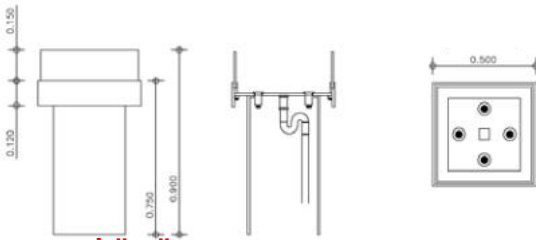

Buz küpü 2

Buz küpü 2

DEĞERLİ MÜŞTERİLERİMİZ FLUIDRA KATALOGDAKİ ÜRÜNLERE VE YEDEK PARÇALARA %5 ZAM GELMİŞTİR.