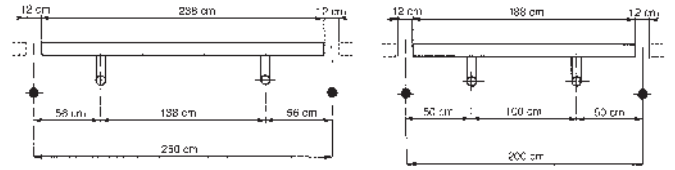

BRAKET SİSTEMİ

«L» BOYU 500 MM' DEN AZ İSE.