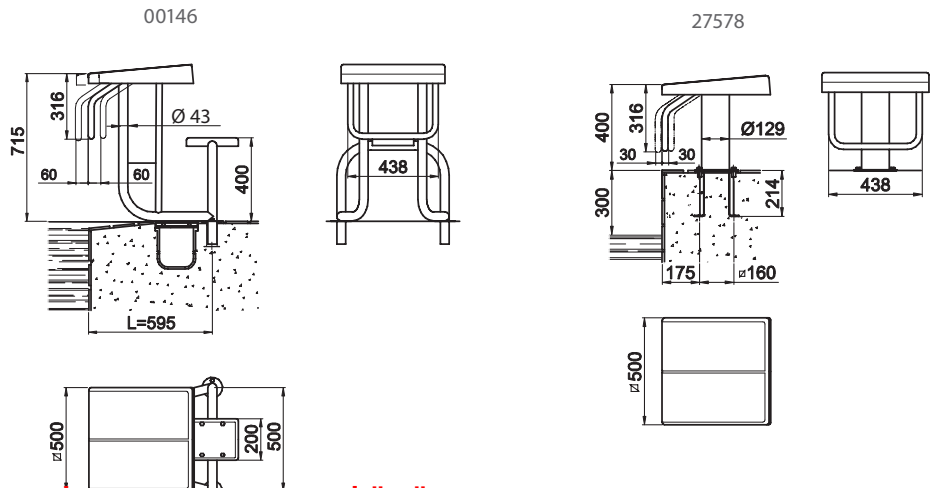

Not: Kod numarası 00146 olan atlama podyumu, taşma kanallarının konumuna uyum sağlamak için yapılabilir. Bu gibi durumlarda, L için ölçüsü verilememelidir.

Not: Kod 00146: Bağlantı ankrajı (kod 00143), dahil değildir. Kod 27578: Bağlantı ankrajı (kod 54462), dahil değildir.

DEĞERLİ MÜŞTERİLERİMİZ FLUIDRA KATALOGDAKİ ÜRÜNLERE VE YEDEK PARÇALARA %5 ZAM GELMİŞTİR.