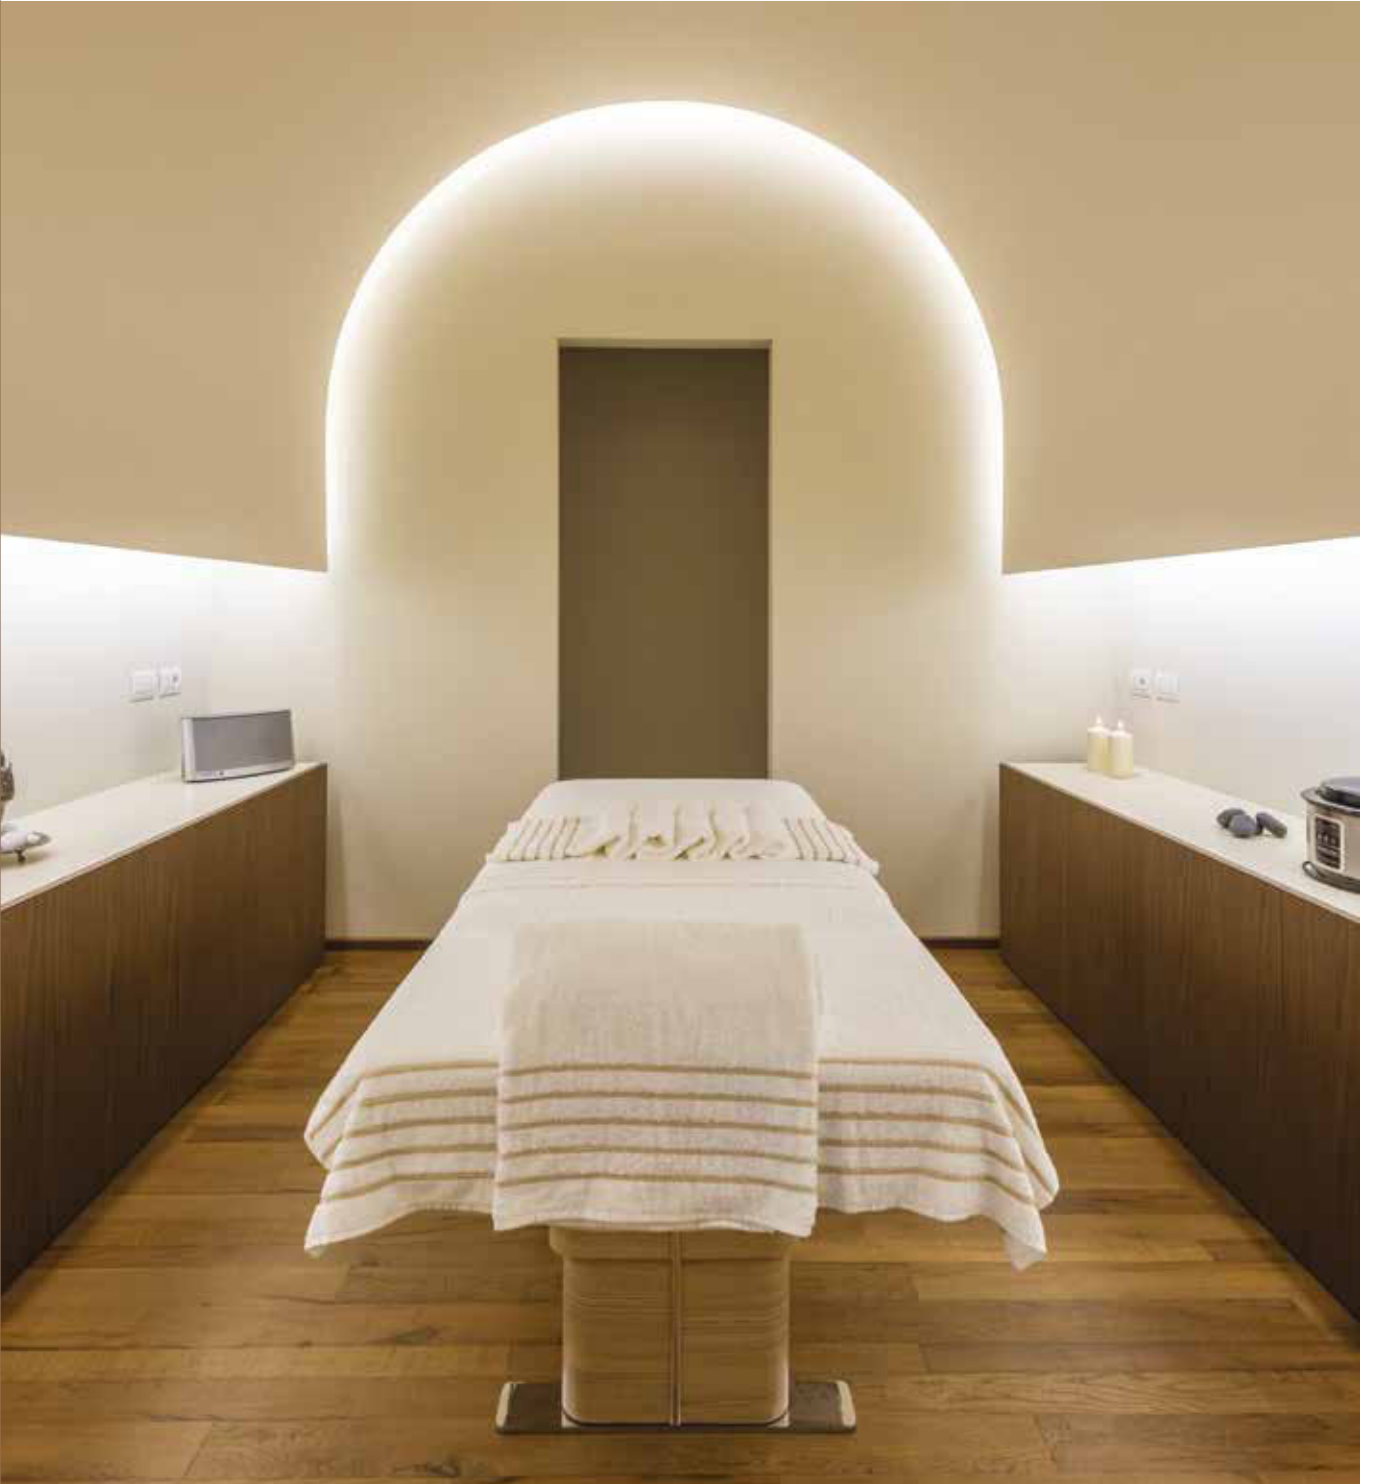

MASAJ KOLTUKLARI  
SABİT

ASTRALPOOL

## VENÜS

Klasik uygulamalar (şilteli) ve spa uygulamaları (sıcak + ıslak) için Corian yüzeyli çok fonksiyonlu masa. Beyaz metal yapı. Katlanabilir şilteler (saklama bölmesi). Aromaterapi. Teleskopik duş. Hastane tipi ve kolayca dezenfekte edilebilen Corian tepşiler içerir.

Kod

Venüs Spa Masası

N9022

DEĞERLİ MÜŞTERİLERİMİZ FLUIDRA KATALOĞDAKİ ÜRÜNLERE VE YEDEK PARÇALARA %5 ZAM GELMİŞTİR.