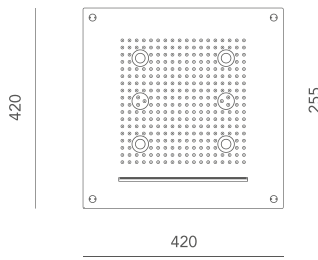

DUŞLAR: SOYUNMA ODASI ALANI

BEYAZ IŞIKLI DUŞ

INFINITY SEQUENCE WHITE - INFINITY WHITE

- Gömme tavan montajı için kare duş başlığı, 420 x 420 mm. 3 su püskürtme deseni: 1 yağmur püskürtmesi, 2 sis püskürtmesi ve 1 şelale püskürtmesi.
- Kromoterapi özellikli 4 adet LED ışık içerir.
- Ultra parlak paslanmaz çelik levha, sıvı silikon kireç önleyici membran.
- Tavan derinliği: 150 mm.
- Su kaynağı: 1/2" (inç)
- Çalışma basıncı: 1,5 / 5 bar.
- Önerilen basınç: 3 bar.
- Montaj sistemiyle birlikte komple set.
- Varsayılan Sıralama şunları içerir: Rahatlama Programı: Fiziksel iyilik hali için dengeli su basıncı ve sabit sıcaklıkları birleştirerek bütünsel bir rahatlama deneyimi sunar. Sakinleştirici renklerle kromoterapiyi, hafif piyano müziğini, hafif yağmur seslerini ve taze aromaları bir araya getirerek sakınleştirici bir atmosfer yaratır ve nihayetinde dengeyi yeniden sağlamak ve zihinsel rahatlama için bir sığınak görevi görür.
- İsteğe bağlı seçenekler (sipariş verilirken tanımlanmalıdır, aksi takdirde daha sonra eklenmeleri mümkün olmayacaktır):
  - Ses.
  - Su Aromaterapisi.
  - Hava Aromaterapisi.

	BİRİM FİYAT, EURO	Kod
Sonsuzluk Beyaz	9.100,00	AF-FL012-25

TEKNİK ÖZELLİKLER

Kod	Açıklama	Aydınlatma	Jetler	Boyut (cm)	Kontrol	İsteğe bağlı
AF-FL009-25	Sonsuzluk Dizisi Beyaz	Beyaz		42 x 42	Sekans (1 düğme)	
AF-FL012-25	Sonsuzluk Beyazı	Beyaz		42 x 42	Manuel (3 düğme)	

DEĞERLİ MÜŞTERİLERİMİZ FLUIDRA KATALOGDAKİ ÜRÜNLERE VE YEDEK PARÇALARA %5 ZAM GELMİŞTİR.