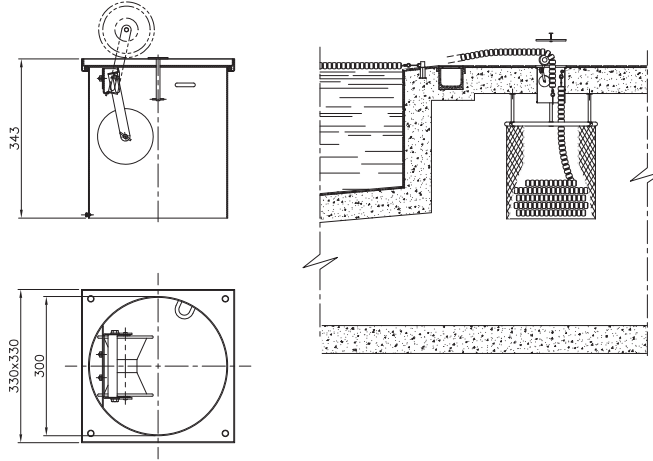

Kod	Standart Ambalaj	Standart Ağırlık kg	Standart Hacim m³	Birim Fiyat Euro
15842	1	12.8	0.08	1.950,00

15842 1 12.8 0.08