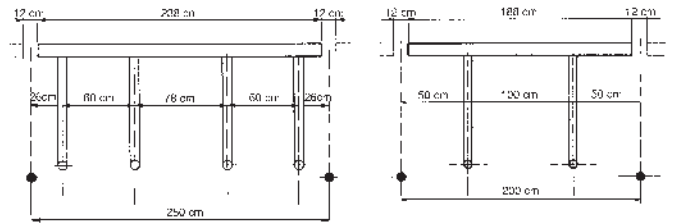

BRAKET SİSTEMİ

«L» BOYU 500 MM' DEN FAZLA İSE.