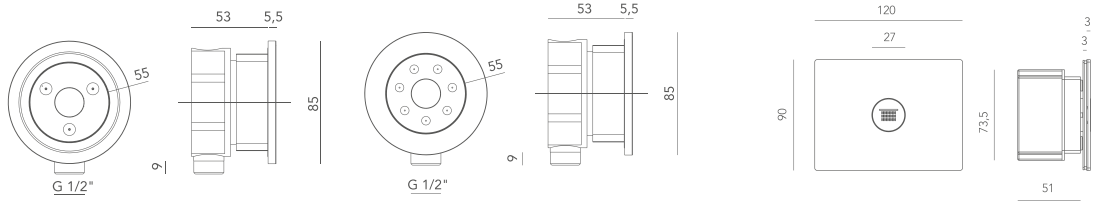

TEKNİK ÖZELLİKLER

Kod	Açıklama	Aydınlatma	Jetler	Boyut (cm)	Kontrol	İsteğe bağlı
AF-FL038	Zıtlık duş	RGBW		Ø 8.5	2 itme düğmeler	

DUŞLAR

SOĞUK BÖLGE

KOVA DUŞU

- Duvara veya tavana monte edilen küp.
- Kapasite: 4,5 - 7,5 litre
- Üst çapın boyutu: 305 mm
- Yükseklik: 270 mm
- Zincir yüksekliği: 630 mm
- Dönme yarıçapı: 480 mm
- Boru bağlantısı: 1/2"

	Kod
Kova Küp Duş	87038

KONTRAST DUŞ

- Krom kaplama pirinç gövdeye sahip, sıralı kontrol ve sis püskürtme özelliğine sahip 3 adet Bodyjet jeti. Kromoterapi ve sıcaklık kontrolü için RGBW LED içerir.
- 1/2" su bağlantısı
- 350mA emilim

	Kod
Kontrast Duş	AF-FL037

TEKNİK ÖZELLİKLER

Kod	Açıklama	Aydınlatma	Jetler	Boyut (cm)	Kontrol	İsteğe bağlı
AF-FL037	Zıtlık duş	RGBW		Ø 8.5	1 itme düğme