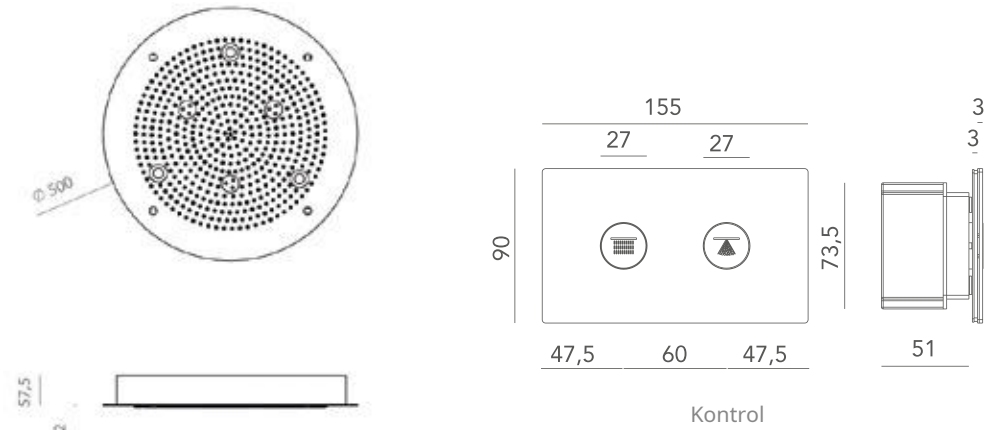

DEĞERLİ MÜŞTERİLERİMİZ FLUIDRA KATALOGDAKİ ÜRÜNLERE VE YEDEK PARÇALARA %5 ZAM GELMİŞTİR.