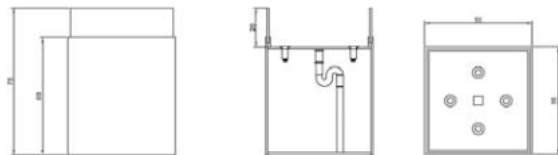

KATI YÜZEYLİ BUZ KABİ

Buz küpü 1