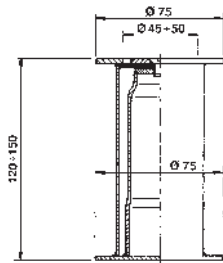

Kod 00141
Kod 19960