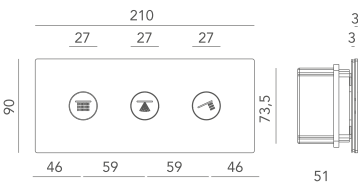

## TEKNİK ÖZELLİKLER

Kod	Açıklama	Aydınlatma	Jetler	Boyut (cm)	Kontrol	İsteğe bağlı
AF-FL016	Vita Çıplak	-		Ø 50	Manuel (2 düğme)	