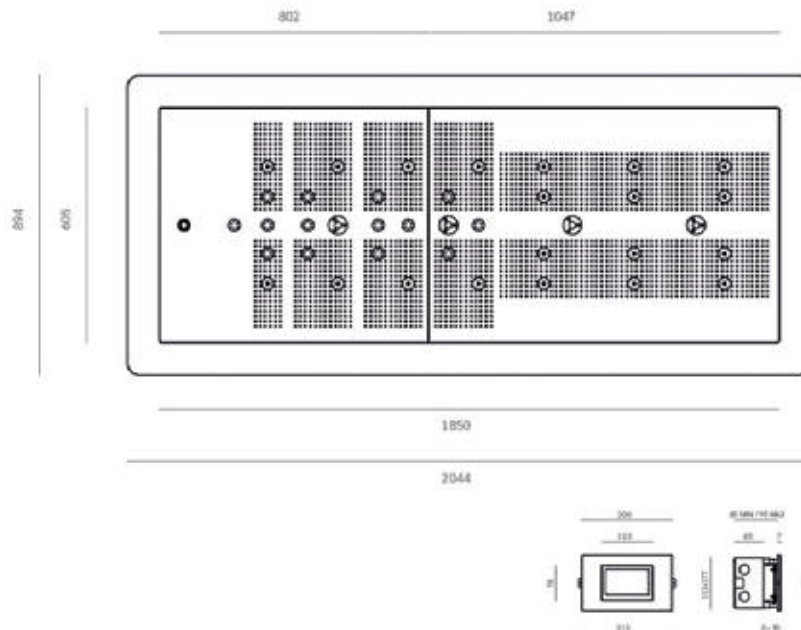

DUŞLAR

TEDAVİ ALANI

AQUAMOTUS Aquaform tarafından

Aquaform tarafından üretilen AQUAMOTUS, Vichy duşunun evrimleşmiş bir versiyonudur. Aquamotus, ayna parlaklığında paslanmaz çelikten üretilmiş, 16 farklı yağmur masajı türünü taklit eden profesyonel bir yatay duştur.

Hidrolik özellikler:

- Basınç 2/5 bar.
- Önerilen basınç 3 bar.
- 5 bar'dan yüksek basınçlar için basınç düşürücü takılmasını öneririz.
- Soğuk su sıcaklığı 100/ 150C
- Sıcak su sıcaklığı 550/ 650C
- Minimum su akış hızı 30 l/m.

Not:

- Yeraltındaki suyun drenajı, su akışının serbest bırakılması için gereklidir.
- Suyun sertlik derecesi 15/18 derece Fahrenheit'in üzerinde ise su yumuşatıcı takılması önerilir.

Elektriksel özellikler:

- Elektrik beslemesi 100-240V – 50/60Hz.
- 12V işletim kontrol paneli.
- Maksimum emilim 100W.
- Ayrı bir RCCB (Kaçak Akım Rölati Devre Kesici) takılmasını öneriyoruz.
- 4 ışıklı RGB sistemi.

Seçmeli dersler:

- AF-FL047 Tezgah üstü montaj kiti.
- ÖNEMLİ: Sipariş verilirken odanın yüksekliğinin belirtilmesi gerekmektedir.

Kod

Aquamotus

AF-FL046

TEKNİK ÖZELLİKLER

Kod	Açıklama	Aydınlatma	
AF-FL046	Aquamotus	RGBW	

DEĞERLİ MÜŞTERİLERİMİZ FLUIDRA KATALOGDAKİ ÜRÜNLERE VE YEDEK PARÇALARA %5 ZAM GELMİŞTİR.