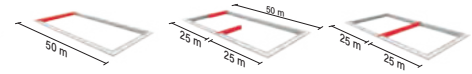

SPLIT MODEL