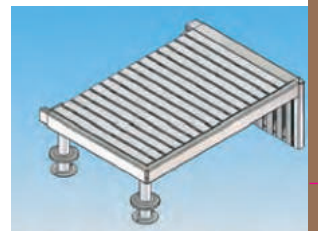

34215

DEĞERLİ MÜŞTERİLERİMİZ FLUIDRA KATALOGDAKİ ÜRÜNLERE VE YEDEK PARÇALARA %5 ZAM GELMİŞTİR.