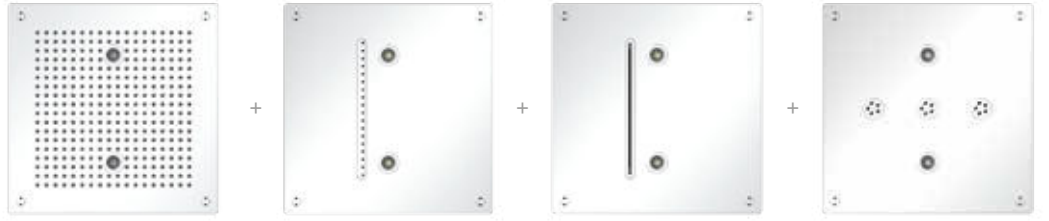

AQUA TÜNELİ

- Malzemeler: Ultra parlak paslanmaz çelik levha, sıvı silikon kireç önleyici membran.
- Tavan derinliği: 100 mm.
- Su kaynağı: 1/2" (inç)
- Çalışma basıncı: 1,5 / 5 bar.
- Önerilen basınç: 3 bar.

Kod

Su Tüneli

AF-FL033-25

RGBW Aydınlatma

TEKNİK ÖZELLİKLER

Kod	Açıklama	Aydınlatma	Jetler	Boyut (cm)	Kontrol	İsteğe bağlı
AF-FL033-25	SU	RGBW		35 x 35	1 düğme (sekans)