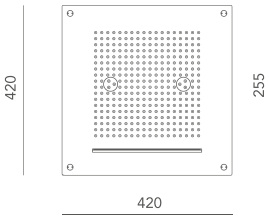

TEKNİK ÖZELLİKLER

Kod	Açıklama	Aydınlatma	Jetler	Boyut (cm)	Kontrol	İsteğe bağlı
AF-FL016	Vita Çıplak	-		Ø 50	Manuel (2 düğme)	

INFINITY NUDE

- Gömme tavan montajı için kare duş başlığı, 420 x 420 mm. 3 su püskürtme deseni: 1 yağmur püskürtmesi, 2 sis püskürtmesi ve 1 şelale püskürtmesi.
- Kromoterapi özellikli 4 adet LED ışık içerir.
- Ultra parlak paslanmaz çelik levha, sıvı silikon kireç önleyici membran.
- Tavan derinliği: 150 mm.
- Su kaynağı: 1/2" (inç)
- Çalışma basıncı: 1,5 / 5 bar.
- Önerilen basınç: 3 bar.
- Montaj sistemiyle birlikte komple set.
- Varsayılan Sıralama şunları içerir: Rahatlama Programı: Fiziksel iyilik hali için dengeli su basıncı ve sabit sıcaklıkları birleştirerek bütünsel bir rahatlama deneyimi sunar. Sakinleştirici renklerle kromoterapiyi, hafif piyano müziğini, hafif yağmur seslerini ve taze aromaları bir araya getirerek sakınleştirici bir atmosfer yaratır ve nihayetinde dengeyi yeniden sağlamak ve zihinsel rahatlama için bir sığınak görevi görür.
- İsteğe bağlı seçenekler (sipariş verilirken tanımlanmalıdır, aksi takdirde daha sonra eklenmeleri mümkün olmayacaktır):
  - Ses.
  - Su Aromaterapisi.
  - Hava Aromaterapisi.

	Kod
Sonsuzluk Çıplaklığı	AF-FL013-25

TEKNİK ÖZELLİKLER

Kod	Açıklama	Aydınlatma	Jetler	Boyut (cm)	Kontrol	İsteğe bağlı
AF-FL013-25	Sonsuzluk Çıplaklığı	-		42 x 42	Manuel (3 düğme)	

DEĞERLİ MÜŞTERİLERİMİZ FLUIDRA KATALOGDAKİ ÜRÜNLERE VE YEDEK PARÇALARA %5 ZAM GELMİŞTİR.