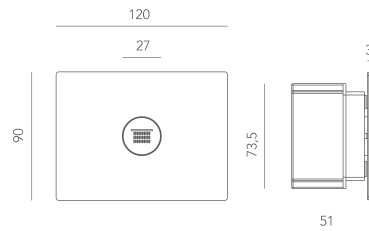

## TEKNİK ÖZELLİKLER

Kod	Açıklama	Aydınlatma	Jetler	Boyut (cm)	Kontrol	İsteğe bağlı
AF-FL033-25	SU	RGBW		35 x 35	1 düğme (sekans)	

2 LED ışıklı 1 yağmur püskürtme başlığı  
Kromoterapi dahildir.Kromoterapi özellikli 2 LED  
ışıklı 1 adet tropikal jet.1 şelale jeti  
Kromoterapi  
özellikli 2 LED ışık.3 atomize jet dahil  
Kromoterapi  
özellikli 2 LED ışık.Düğme ile sıralı aktivasyon.  
(İsteğe bağlı: ters yol)