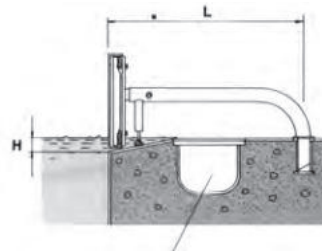

BRAKET SİSTEMİ

«L» BOYU 500 MM' DEN AZ İSE.