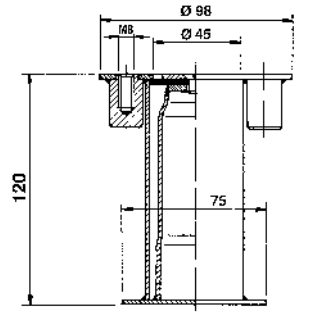

YARIŞ EKİPMANLARI İÇİN ÇAPALAMA EKİPMANI

ÇAPALAMA kilitleme civatalı soket

Cıvatalı. AISI-316 paslanmaz çelikten.

Kod	Standart Ambalaj	Standart ağırlık kg cinsinden	Standart hacim m³
00143	1	1.47	0,003

Kod 00143