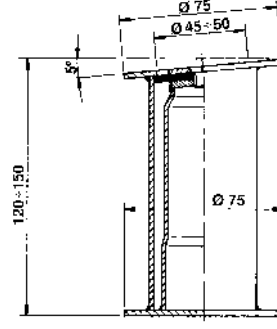

Kod 00142
Kod 19961