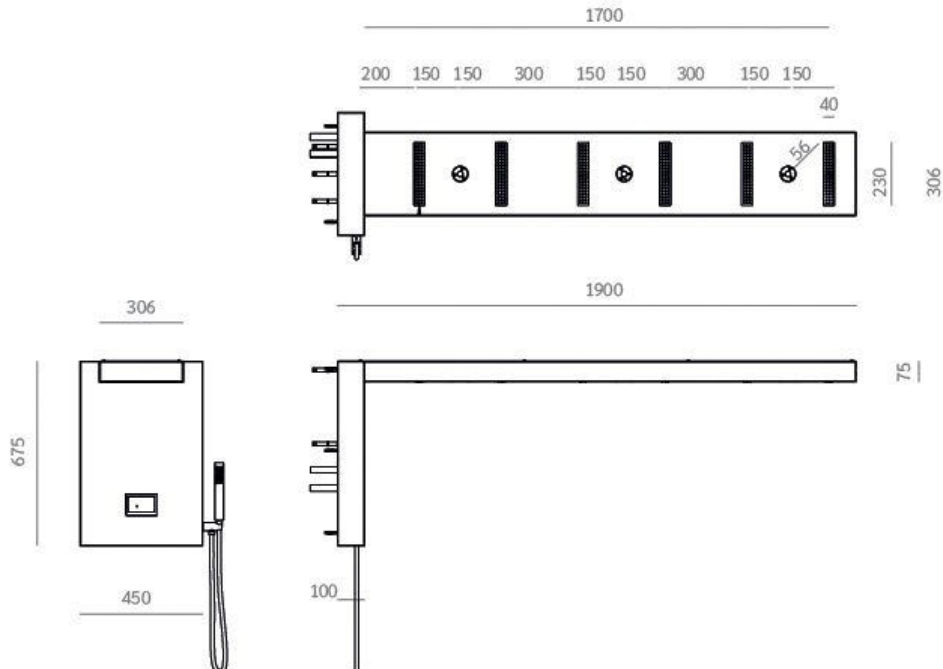

DUŞLAR

KULLANIM ALANI

ZENIT aquaform tarafından

Aquaform tarafından üretilen ZENIT, süper aynalı paslanmaz çelikten yapılmış, duvara monte edilebilen, elektronik mikserli, krom kaplı el duşlu, kromoterapi özellikli ve 4 önceden ayarlanmış programı (spor, enerji, rahatlama, denge) yönetmek veya manuel olarak başlatmak için dokunmatik kontrol paneline sahip yatay bir duş ve masaj sistemidir.

Hidrolik özellikler:

- Su temin sistemi sıcak ve soğuk su ile çalışmaktadır.
- Basınç 2/5 bar.
- Önerilen basınç 3 bar.
- 5 bar'dan yüksek basınçlar için basınç düşürücü takılmasını öneririz.
- Soğuk su sıcaklığı 100/ 150C
- Sıcak su sıcaklığı 550/ 650C
- Optimum sıcak su akışı 15 l/dk.

Not:

- Yeraltındaki suyun drenajı, su akışının serbest bırakılması için gereklidir.
- Suyun sertlik derecesi 15/18 derece Fahrenheit'in üzerinde ise su yumuşatıcı takılması önerilir. O Elektriksel özellikler:

- Elektrik beslemesi 100-240V - 50/60Hz
- 12V işletim kontrol paneli.
- Maksimum emilim 100W
- Ayrı bir RCCB (Kaçak Akım Rölati Devre Kesici) takılmasını öneriyoruz.
- 3 ışıklı RGB sistemi.

Kod

Zenit

AF-FL045

TEKNİK ÖZELLİKLER

Kod	Açıklama	Aydınlatma	Jetler
AF-FL045	Zenit	RGBW	

DEĞERLİ MÜŞTERİLERİMİZ FLUIDRA KATALOGDAKİ ÜRÜNLERE VE YEDEK PARÇALARA %5 ZAM GELMİŞTİR.