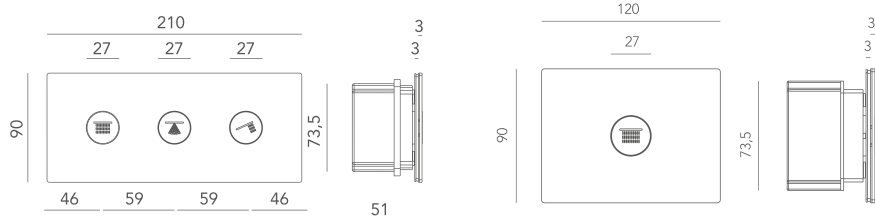

Kontrol: Sonsuz Beyaz

Kontrol: Sonsuzluk Dizisi Beyaz

DEĞERLİ MÜŞTERİLERİMİZ FLUIDRA KATALOGDAKİ ÜRÜNLERE VE YEDEK PARÇALARA %5 ZAM GELMİŞTİR.