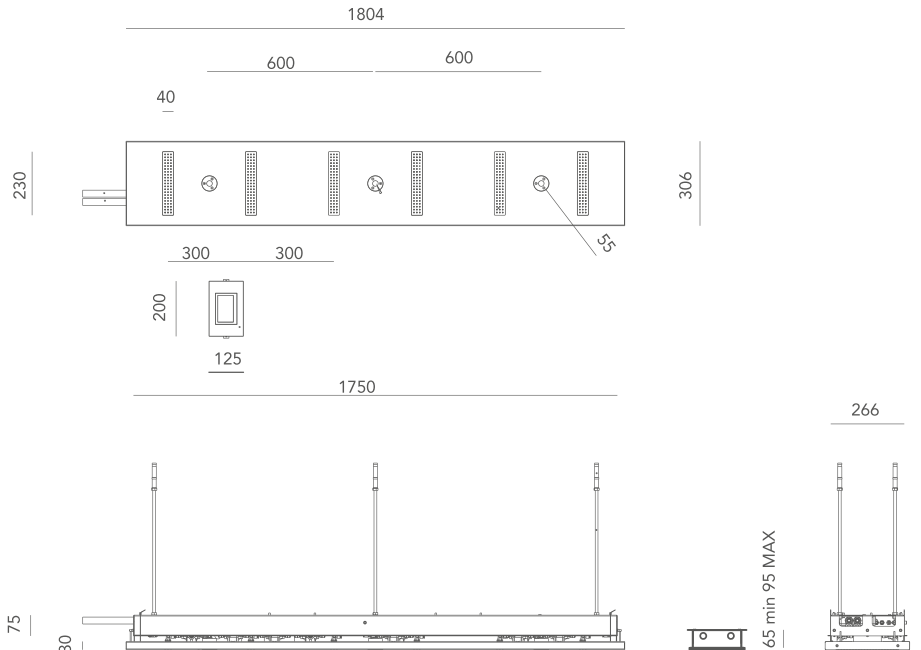

DUŞLAR

KULLANIM ALANI

NADİR Aquaform tarafından

Aquaform tarafından üretilen NADİR, ayna parlaklığında paslanmaz çelikten yapılmış, tavana monte edilebilen, elektronik su karıştırıcı, kromoterapi özellikli ve 4 önceden yapılandırılmış programı (spor, enerji, rahatlama, denge) yönetmek veya manuel olarak başlatmak için dokunmatik kontrol paneline sahip yatay bir duş ve masaj sistemidir.

Hidrolik özellikler:

- Su temin sistemi sıcak ve soğuk su ile çalışmaktadır.
- Basınç 2/5 bar.
- Önerilen basınç 3 bar.
- 5 bar'dan yüksek basınçlar için basınç düşürücü takılmasını öneririz.
- Soğuk su sıcaklığı 10 / 15OC
- Sıcak su sıcaklığı 55O/ 65OC
- Optimum sıcak su akışı 15 l/dk.

Not:

- Yeraltındaki suyun drenajı, su akışının serbest bırakılması için gereklidir.
- Suyun sertlik derecesi 15/18 derece Fahrenheit'in üzerinde ise su yumuşatıcı takılması önerilir.°

Elektriksel özellikler:

- Elektrik beslemesi 100-240V - 50÷60Hz
- 12V işletim kontrol paneli.
- Maksimum emilim 100W
- Ayrı bir RCCB (Kaçak Akım Rölati Devre Kesici) takılmasını öneriyoruz.
- 3 ışıklı RGB sistemi.

	BİRİM FİYAT EURO	Kod
Nadir	24.640,00	AF-FL036

TEKNİK ÖZELLİKLER

Kod	Açıklama	Aydınlatma	Jetler
AF-FL036	Nadir	RGBW	

Spessore parete controsoffitto da 5 a 40mm

DEĞERLİ MÜŞTERİLERİMİZ FLUIDRA KATALOGDAKİ ÜRÜNLERE VE YEDEK PARÇALARA %5 ZAM GELMİŞTİR.