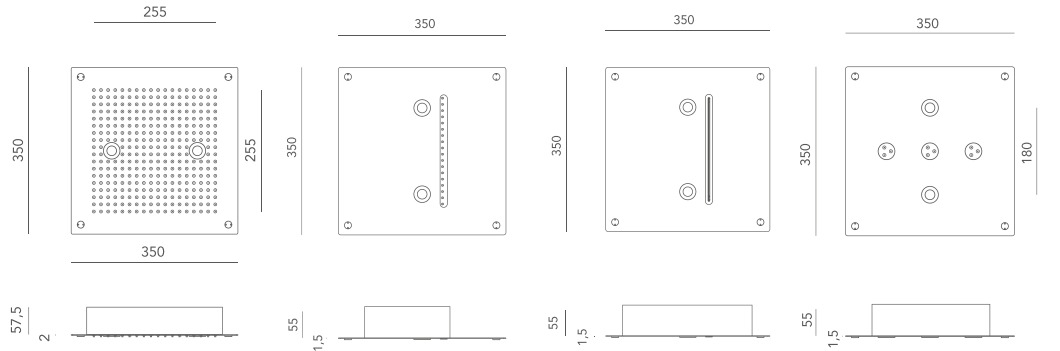

## TEKNİK ÖZELLİKLER

Kod	Açıklama	Aydınlatma	Jetler	Boyut (cm)	Kontrol	İsteğe bağlı
AF-FL033-25	SU	RGBW		35 x 35	1 düğme (sekans)	

2 LED ışıklı 1 yağmur püskürtme başlığı  
Kromoterapi dahildir.Kromoterapi özellikli 2 LED  
ışıklı 1 adet tropikal jet.1 şelale jeti  
Kromoterapi  
özellikli 2 LED ışık.3 atomize jet dahil  
Kromoterapi  
özellikli 2 LED ışık.Düğme ile sıralı aktivasyon.  
(İsteğe bağlı: ters yol)