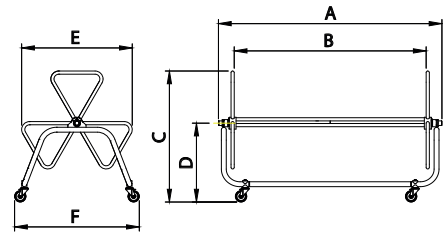

TEKNİK ÖZELLİKLER

Code	A	B	C	D	E	F
58860	1415	1125	1165	690	970	1085
58859	2015	1725