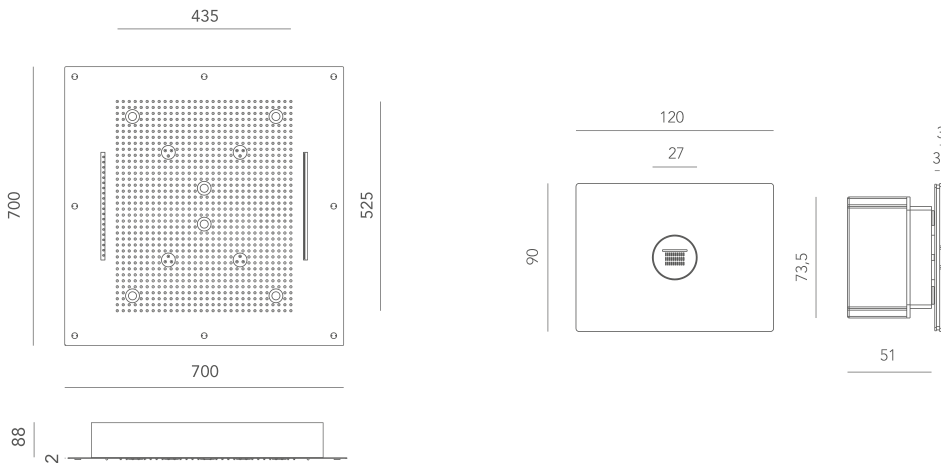

DUŞLAR: SU ALANI
EMOTIONAL DUŞ

AQUA SENSE

- Kare şeklinde, tavana monte edilen duş başlığı, 700 x 700 mm. 4 farklı su püskürtme modu: 1 yağmur jeti,
- 4 sis püskürtme ucu, 1 tropikal püskürtme ucu ve 1 şelale püskürtme ucu.
- Kromoterapi özellikli 6 adet LED spot ışığı içerir.
- Süper aynalı paslanmaz çelik levha, sıvı silikon kireç önleyici membran.
- Tavan derinliği: 150 mm.
- Su kaynağı: 1/2 inç
- Çalışma basıncı: 1,5 / 5 bar.
- Önerilen basınç: 3 bar.
- Montaj sistemiyle birlikte komple set.

	BİRİM FİYAT EURO	Kod
Aqua Sense Duş	17.112,00	AF-FL002-25

TEKNİK ÖZELLİKLER

Kod	Açıklama	Aydınlatma	Jetler	Boyut (cm)	Kontrol	İsteğe bağlı
AF-FL002-25	Su Duyusu	RGBW		70 x 70	Sekans (1 düğme)	

Kontrol