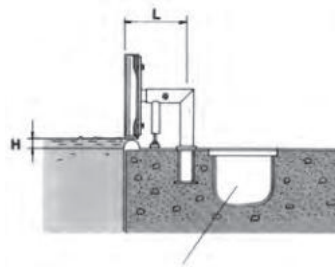

EN 13451-1
EN 13451-6
Standartlarına uygun

	Kod	Standart Ambalaj	Standart Ağırlık kg	Standart Hacim m³	Birim Fiyat Euro
Kulvar genişliği 2 m	00139	1	4.0	0.054	LFS