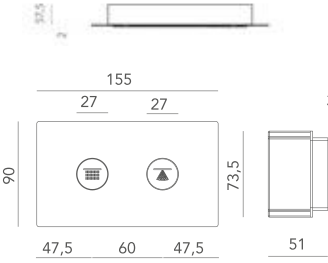

Kontrol: Vita çıplak