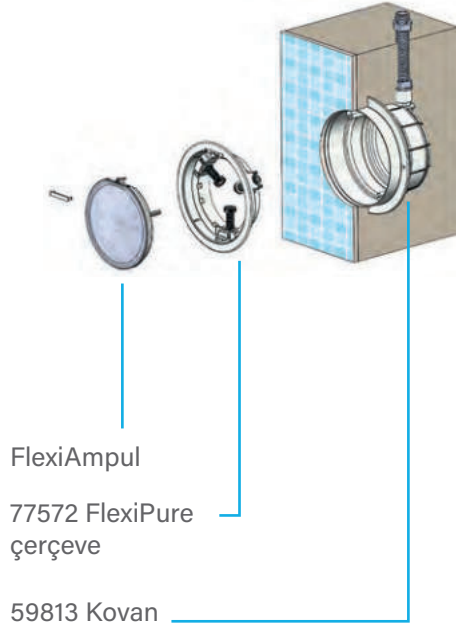

FLEXI VE FLEXIMINI PURE

MONTAJ'IN NE KADAR KOLAY OLDUĞUNU KEŞFEDİN:

Yüzme
havuzu türü

BETON

LINER

Kolay
Montaj

Sonuç

FLEXI PURE