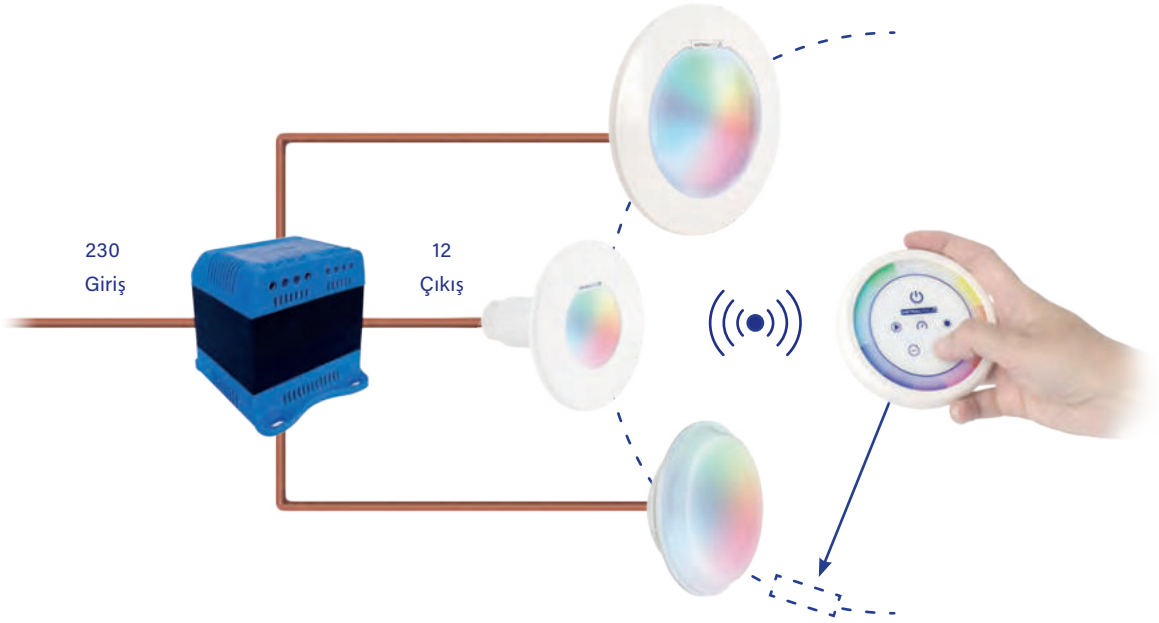

LumiPlus Connect
ticari video

LumiPlus Connect
kurulum videosu

LumiPlus Plug&Play

12 RENKLER	8 DİZİLER	8 HIZLAR	KISALTMA	15 METREYE SİNYAL
----------------------	---------------------	--------------------	-----------------	-----------------------------