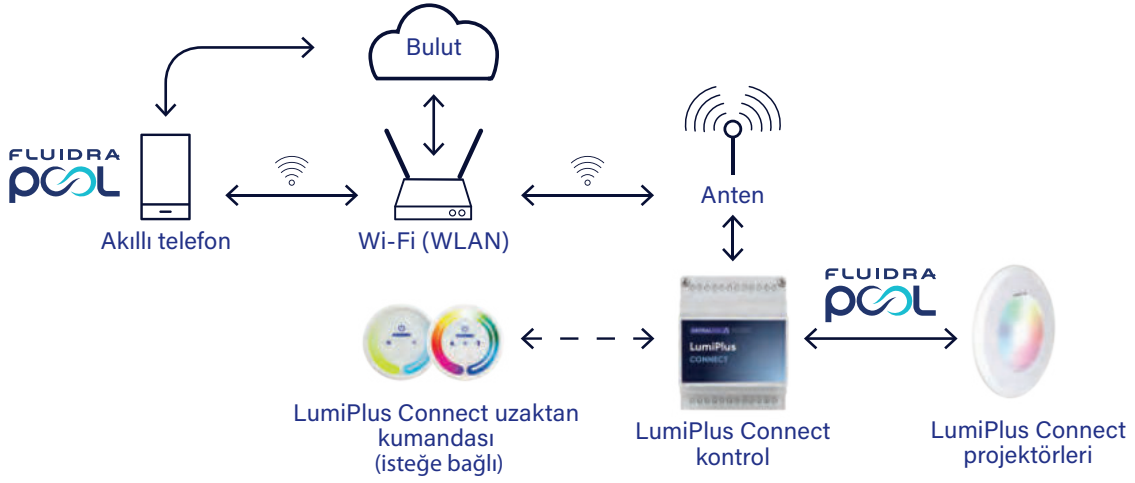

HER YERDEN HER ZAMAN KONTROL

Sistemimizi zahmetsizce entegre edin. Nerede olursanız olun, Fluidra Pool uygulaması aracılığıyla havuzunuzun merkezi kontrolü için Fluidra Pool ekosistemi. Renk özelleştirmesiyle büyüleyici havuz ortamı yaratın, programları ayarlayın ve renkleri veya dizileri kolaylıkla seçin.

VERİMLİLİĞE ODAKLANIYORUZ

Yenilikçi çözümümüzle enerji verimliliğini daha önce hiç olmadığı şekilde deneyimleyin. Işıklarınızın açılma ve kapanma zamanlarını kolayca planlayın ve karartma özelliğimizle ışık seviyesinin kontrolünü elinize alın. LumiPlus Connect iki watt gücünde mevcuttur ve her alan ve havuz boyutuna uyum sağlayacak şekilde tasarlanmış olup mükemmel aydınlatma çözümü sağlar.

DEĞERLİ MÜŞTERİLERİMİZ FLUIDRA KATALOGDAKİ ÜRÜNLERE VE YEDEK PARÇALARA %5 ZAM GELMİŞTİR.

LumiPlus Connect

Her yerden mutlak kontrol

Programlama Her yerden Programlayabilme

Dimmer Özelliği

Renk değiştirebilme özelliği

Renk değiştirme hızı kontrolü

Alexa uyumlu ses kontrolü

Fluidra Havuz Uygulaması (iOS/Android) ile akıllı telefon kontrolü

Açık renk	Işık akısı	Aydınlatma alanı*
	2.750 lm	20-25 metre ²
	4.300 lm	25-35 metre ²
	2.000 lm	20-25 metre ²
	2.500 lm	20-25 metre ²
	3.500 lm	25-35 metre ²