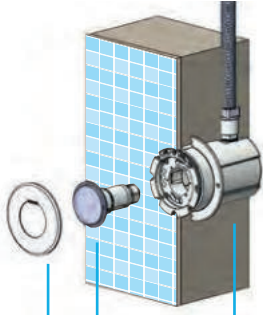

Flexive FlexiMini Pure Her yüzme havuzunun modern görünümünü zenginleştirmek için tasarlanmış minimalist çerçeveler ve sabitleme sistemleridir. Beyaz, bej, gri, antrasit ve paslanmaz çelik renk seçenekleriyle çeşitli tasarım stillerine uygundur. Flexi standart montajlar için idealken, FlexiMini daha gizli montajlar için kompakt bir çözüm sunar.

iki bileşenden oluşur: Flexi Pure ve FlexiMini Pure çerçeveler, Flexi ve FlexiMini lambalarla uyumludur: Bağlan, plug and play veya on/off

BETON

LINER

FİBERGLAS

77574
FlexiMini Pure Çerçeve

FlexiMini
lamba

77575 Kovan