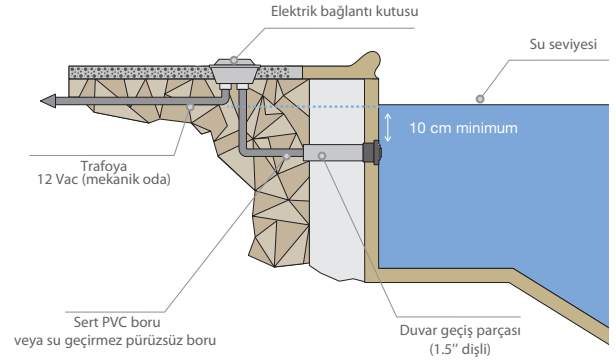

Kompakt: Havuz içerisine mükemmel şekilde Akıllı olarak, estetik bir görünüm kazanmasını sağlar ve her türlü havuz temizlik robotu ile uyumludur (temizlik robotlarına engel oluşturan bir yüksekliğe sahip değildir).