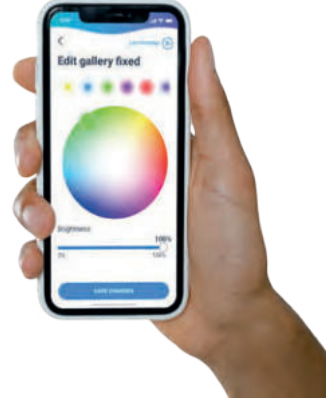

AYDINLATMA
PARMAKLARINIZIN
UCUNDA

HER ZAMAN
HER YERDEN
KONTROL

VERİMLİLİĞE
ODAKLANIYORUZ

Bağlantı kontrol sistemleri

Ürün Resmi	İsim	KOD	Özellikler	Projektör uyumluluğu	Birim Fiyat EURO
	LumiPlus Connect kontrol cihazı	76290	LumiPlus Connect Kontrol Cihazı, akıllı telefon ve Fluidra Pool Uygulaması aracılığıyla çalışarak şunları sağlar: • Her yerden mutlak aydınlatma kontrolü • Renkleri ve renk değiştirme dizilerini özelleştirme • Renk değiştirme hızı kontrolü. • Kısmı: Işık yoğunluğunun kontrolü. • Zamanlama: Kendi zamanlamalarınızı ayarlama. • Sesli kontrol: Alexa uyumlu. İsteğe bağlı olarak, LumiPlus Connect Kontrol Cihazı daha kolay bir deneyim için uzaktan kumandayla da kontrol edilebilir.	LumiPlus Connect lambaları ve projektörleri, LumiPlus Design RGB, LumiPlus Essential RGB, LumiPlus Mini SPA ve Micro SPA RGB.	470,00
	LumiPlus Connect W/TW uzaktan kumandası	76291	LumiPlus Connect W/TW uzaktan kumandası, LumiPlus Connect ışıklarınız için kolay canlı kontrol sağlar. Her zaman LumiPlus Connect kumandasıyla birlikte kullanılmalıdır.	LumiPlus Connect beyaz, sıcak beyaz ve ayarlanabilir beyaz lambalar ve projektörler.	208,00
	LumiPlus Connect RGB/RGBW uzaktan kumanda	76292	LumiPlus Connect M/MW uzaktan kumandası, LumiPlus Connect ışıklarınız için kolay canlı kontrol sağlar. Her zaman LumiPlus Connect kontrol cihazıyla birlikte kullanılmalıdır.	LumiPlus Connect RGB ve RGBW lambalar ve projektörler.	208,00