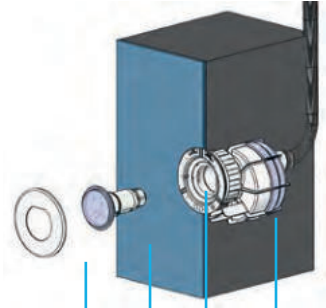

77574
FlexiMini Pure Çerçeve

FlexiMini
lamba

77576 Nozul

71319 Kovan
(isteğe Bağlı)