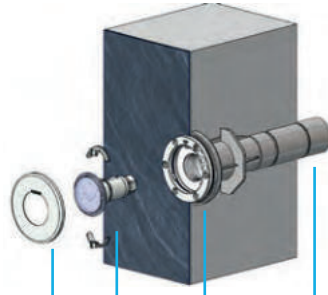

77577
FlexiMini Pure Çerçeve

FlexiMini
lamba

77578 Nozul

15663 Beton Geçiş