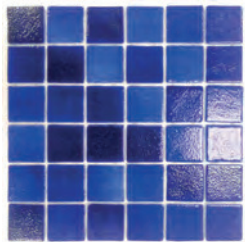

NIEBLA FUERTE