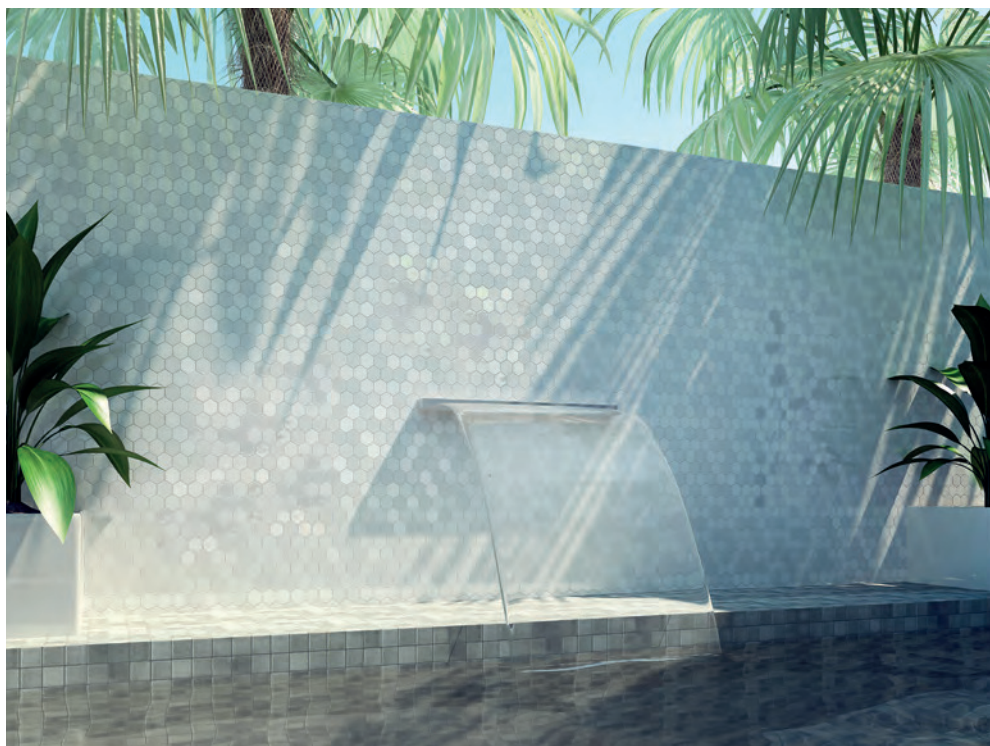

POOL GLASS MOSAICS

Sixties

Sixties

32 x 29 cm

Code   **Unit price1**
euro

White
Gray
Turquoise
Blue

WHIT60Y   **160.00**
GREY60Y   **160.00**
TURS60Y   **160.00**
BLUE60Y   **160.00**