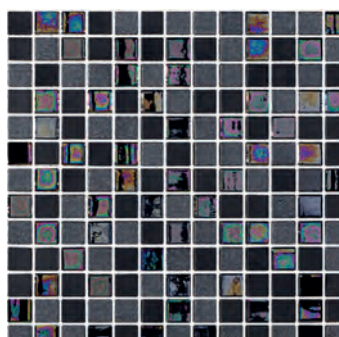

54403	42.00
54399	42.00
54400	42.00
54365	42.00
54364	42.00
54363	44.00

Premium Pearl Finish Mix

33.4 x 33.4 cm

Code

Unit Price
EURO

Tokyo
Montreal
Paris
Milan
Sydney
Boston
Durban

TOKY25Y 110.00
MONT25Y 64.00
PARI25Y 84.00
MILA25Y 104.00
SYDN25Y 76.00
BOST25Y 76.00
DURB25Y 104.00