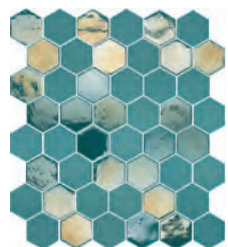

POOL GLASS MOSAICS

Sixties

Sixties

32 x 29 cm

Code   **Unit price1**
euro

White
Gray
Turquoise
Blue

WHIT60Y   **160.00**
GREY60Y   **160.00**
TURS60Y   **160.00**
BLUE60Y   **160.00**

BLUE