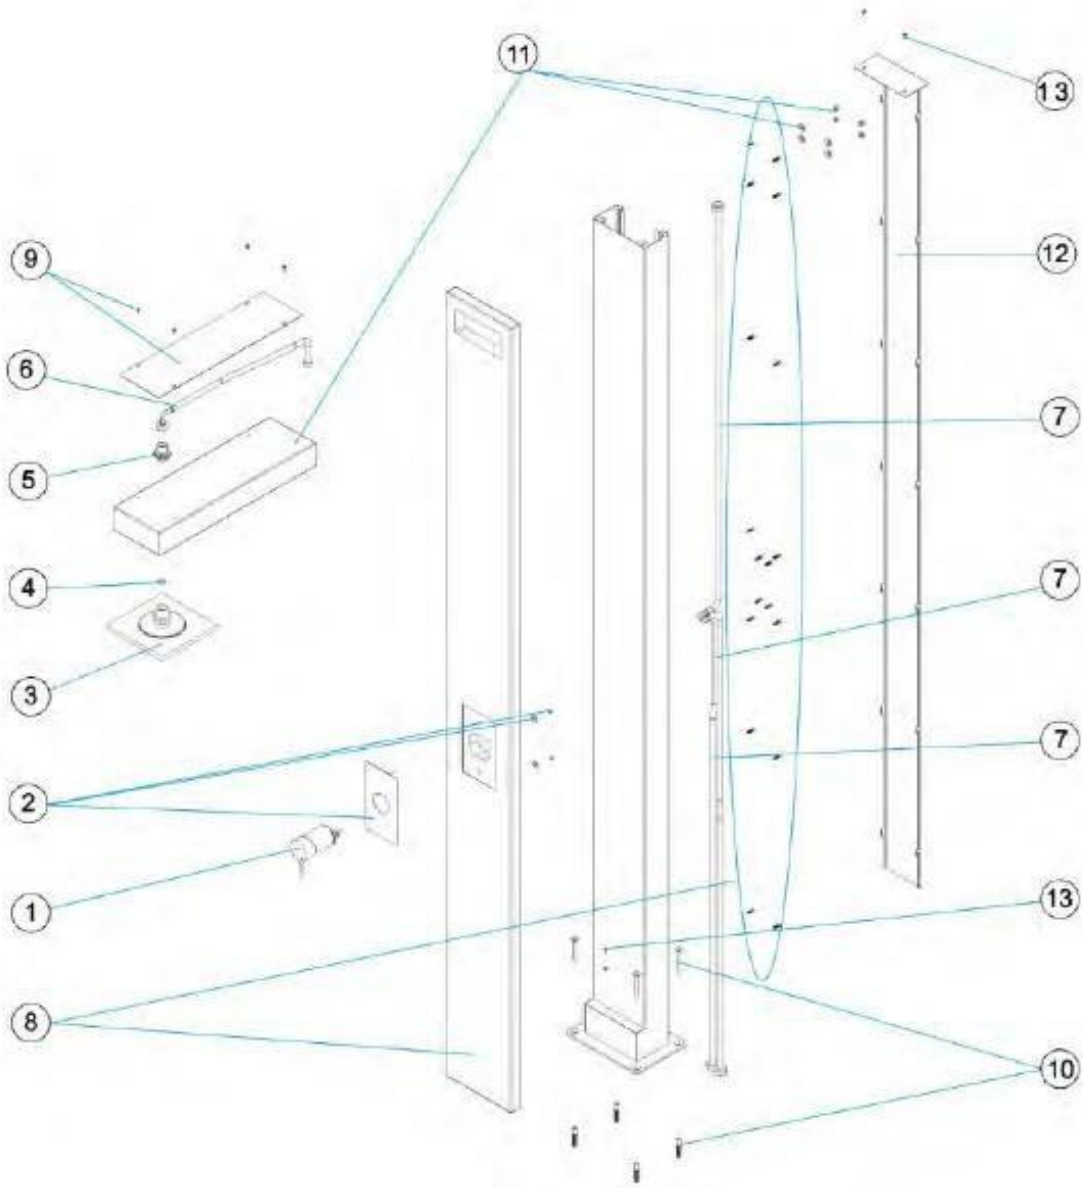

PLUVIUM DUŞ Model 43432

POZ	KOD	AÇIKLAMA	BİRİM FİYAT (€)
1	4401043201	PLUVIUM DUŞ SICAK-SOĞUK SU MUSLUĞU	163,63
2	4401043606	PLUVIUM DUŞ ÖN PLAKA	109,74
3	4401043203	PLUVIUM DUŞ BAŞLIĞI	300,00
4	4401043204	PLUVIUM DUŞ DEBİ DÜŞÜRÜCÜ	5,31
5	4401043205	ASTRAL DUŞ NİPELİ	41,54
6	4401043206	PLUVIUM DUŞ SU BAĞLANTISI HORTUMU 500MM	46,74
7	4401043618	ASTRAL DUŞ 1/2" DIŞI DİRSEKLİ +M10 ERKEK ESNEK HORTUM L:130	42,85
8	4401043208	PLUVIUM DUŞ AHŞAP PLAKA	1.254,56
9	4401043209	PLUVIUM DUŞ KOLU PLAKASI	87,00
10	4401043210	PLUVIUM DUŞ VİDA DÜBEL SETİ	61,64
11	4401043211	PLUVIUM DUŞ KOLU	279,22

DEĞERLİ MÜŞTERİLERİMİZ TÜM FLUIDRA YEDEK PARÇA ÜRÜNLERİNE %5 ZAM GELMİŞTİR.