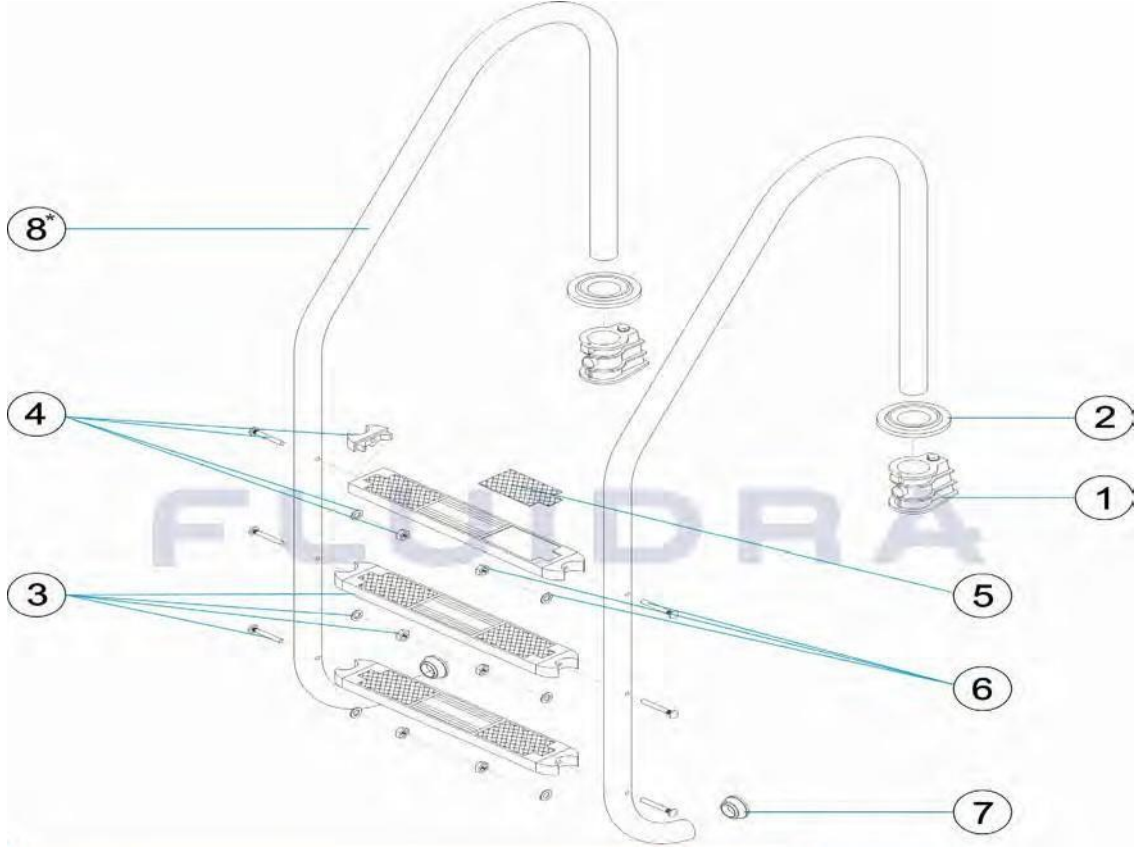

## STANDART MERDİVEN 2 – 3 – 4 – 5 BASAMAKLI Model 05476 - 05477 - 05478 - 05479 - 05488 - 05489 - 05490 - 05491

POZ	KOD	AÇIKLAMA	BİRİM FİYAT (€)
1	00042	MERDİVEN ANKRAJ	23,40
2	05547	MERDİVEN ROZETİ (AYNASI) (AISI 316)	12,00
3	4401010203	PLASTİK BASAMAK 500	54,53
3	4401010104	DELUX BASAMAK (AISI 316)	62,12
3	4401010105	STANDART BASAMAK (AISI 304)	55,37
4	4401010106	MERDİVEN BASAMAK YAN BAĞLANTI SETİ (AISI 304)	33,76
4	4401010107	MERDİVEN BASAMAK YAN BAĞLANTI SETİ (AISI 316)	35,13
5	4401010110	MERDİVEN SOMUN CİVATA SETİ (AISI 304)	32,40
5	4401010111	MERDİVEN SOMUN CİVATA SETİ (AISI 316)	37,80
6	4401010108	MERDİVEN DELUX BASAMAK KAYMAZ PARÇASI	22,28
7	4401010112	MERDİVEN PABUCU (2'Lİ PAKET)	12,54
8	05480R0001	2 BAS. MERDİVEN KOLU (AISI 316)	272,72
8	05481R0001	3 BAS. MERDİVEN KOLU (AISI 316)	314,19
8	05482R0001	4 BAS. MERDİVEN KOLU (AISI 316)	341,56
8	05483R0001	5 BAS. MERDİVEN KOLU (AISI 316)	367,60