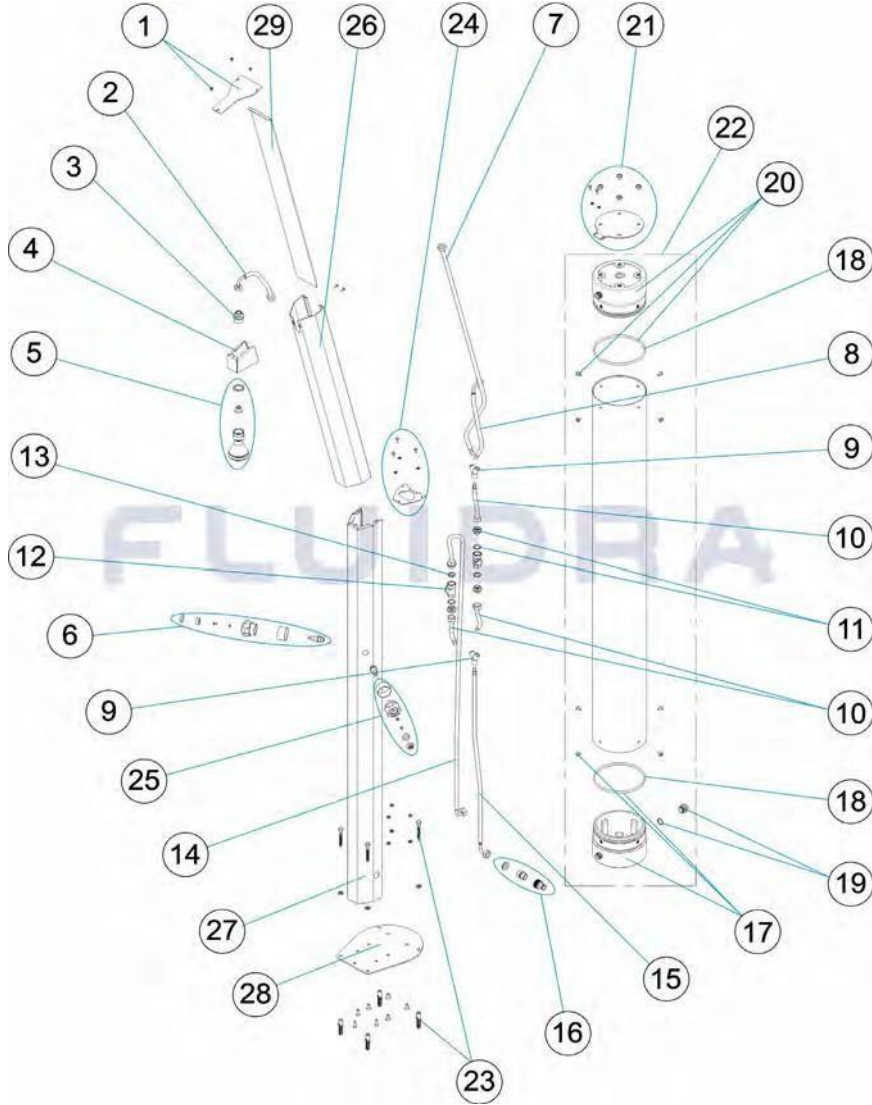

ECO SOLAR DUŞ 35lt
Model 15840

POZ	KOD	AÇIKLAMA	BİRİM FİYAT (€)
1	4401041001	DUŞ ÜST PLAKA	
2	4401043602	ESNEK HORTUM 1/2" DİŞİ + M10 ERKEK L=500	38,95
3	4401040075	DUŞ BAŞLIK BAĞLANTISI	44,14
5	4401040077	DUŞ BAŞLIĞI	74,01
6	4401040102	PLASTİK TUTAMAK + PİM	60,37
6	4401041005	SICAK SU MUSLUĞU + PİM	76,61
7	4401043207	BAĞLANTI BORUSU	29,21
8	4401043614	ESNEK HORTUM 1/2" DİŞİ + M10 ERKEK L=400	51,94
9	4401043615	Y KONNEKTÖR M10 DİŞİ	44,14
10	4401040078	1/2" L=100 ESTEK HORTUM	23,16
11	4401040031	1/2" BAĞLANTI PARÇASI	29,87
12	4401040101	VANA SOKETİ	44,14

POZ	KOD	AÇIKLAMA	BİRİM FİYAT (€)
13	4401040011	DÜZ CONTA	6,80
14	4401040079	1/2" M10 L=1400 SU BAĞLANTI HORTUMU	94,80
15	4401040068	1/2" M10 L=800 SU BAĞLANTI HORTUMU	46,74
17	4401040081	ALT KAPAK	51,94
18	4405010526	CONTA	64,99
19	4401043406	1/2" KÖRTAPA	79,67
21	4401040083	SU TANKI ÜST PLAKA	51,94
23	4401041104	416,00	12,06
25	4401040103	VANA 64,15	61,68
25	4401040605	PLASTİK SICAK SU VANA GÖVDESİ	49,34
27	15840R1500	DUŞ ALT PLAKA	135,05
29	15840R0003	ÜST ARKA PLAKA	45,92