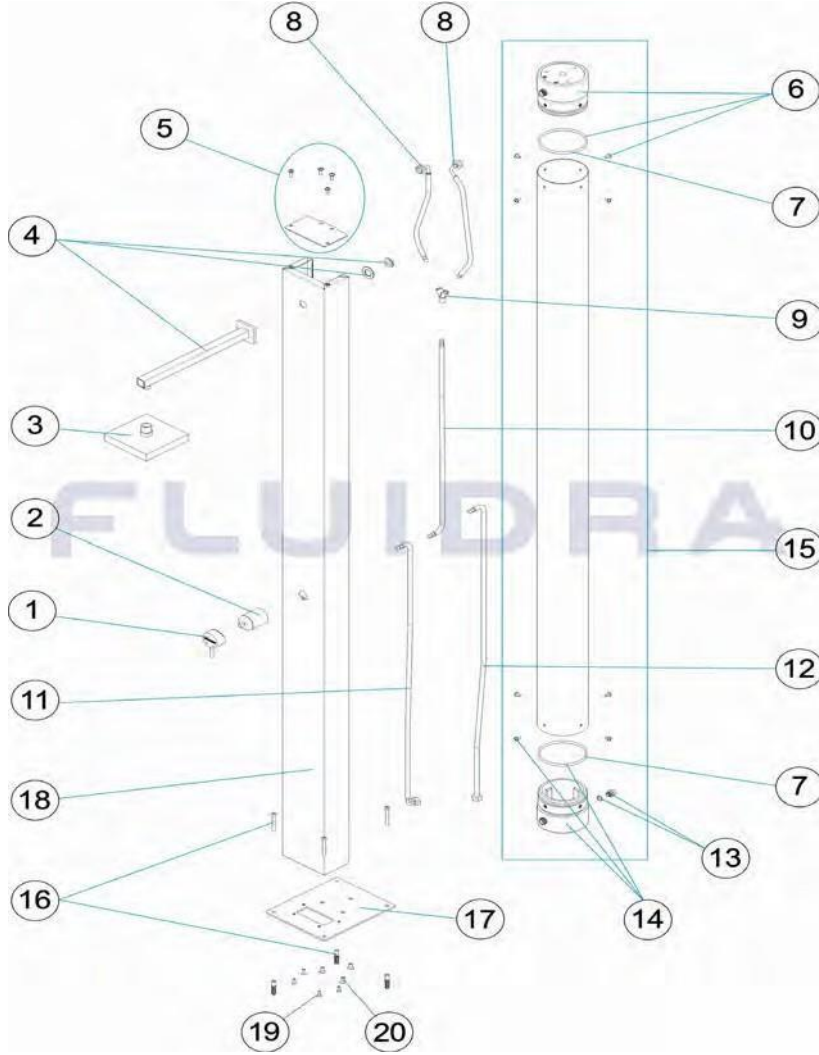

NIAGARA SOLAR DUŞ Model 53873

POZ	KOD	AÇIKLAMA	BİRİM FİYAT (€)
1	4401040070	SOLAR DUŞ MUSLUK BAŞLIĞI	61,68
2	4401043605	SOLAR DUŞ MUSLUK İÇ SETİ	139,11
3	4401040052	NIAGARA DUŞ BAŞLIĞI	94,80
4	4401040053	NIAGARA DUŞ BAŞLIĞI KOLU	109,74
5	4401040071	NIAGARA DUŞ ÜST KAPAK	545,46
6	4401040072	NIAGARA ÜST TANK KAPAĞI	109,08
7	4401043609	SOLAR DUŞ O-RING D. 100X6.99 mm	7,92
8	4401043614	ASTRAL DUŞ İÇİN 1/2" DİŞİ +M10 ERKEK L:400 ESNEK HORTUM	51,94
9	4401043615	ASTRAL DUŞ İÇİN Y KONNEKTÖR M10 DİŞİ	44,14
10	4401043616	NIAGARA DUŞ 1/2" DİŞİ M10 ERKEK L:800 ESNEK HORTUM	40,25
11	4401043617	NIAGARA DUŞ 1/2" DİŞİ DİRSEKLİ +M10 ERKEK ESNEK HORTUM	49,34
12	4401043618	ASTRAL DUŞ 1/2" DİŞİ DİRSEKLİ +M10 ERKEK ESNEK HORTUM L:130	42,85
13	4401043621	NIAGARA DUŞ DRENAJ TAPASI	5,31
14	4401040073	NIAGARA DUŞ ALT TANK KAPAĞI	545,46
15	4401040074	NIAGARA DUŞ SU TANKI	468,00
16	4401040056	ASTRAL DUŞ VİDA DÜBEL SETİ	109,08
17	53873R0120	NIAGARA DUŞ GÖVDESİ	393,12
18	4401040276	NIAGARA DUŞ SABİTLEME CIVATALARI	5,31
19	4401040277	NIAGARA DUŞ TANK SABİTLEME CIVATALARI	4,01