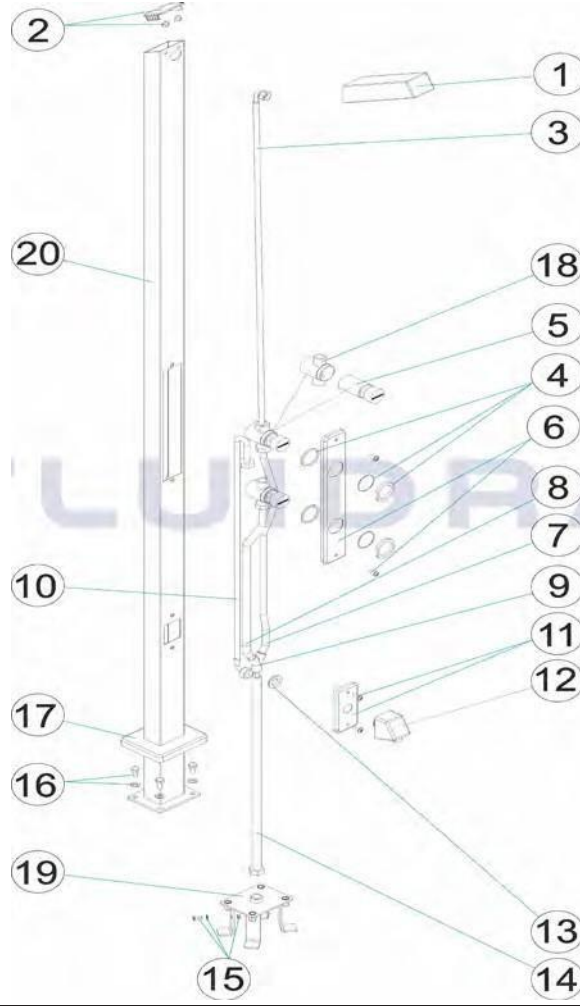

1 TIMER VE TEK BAŞLIKLİ DUŞ(AYAK YIKAMALI)

Model 59777

POZ	KOD	AÇIKLAMA	BİRİM FİYAT (€)
1	4401040235	ASTRAL ABS DUŞ BAŞLIĞI	42,79
2	4401040236	ASTRAL DUŞ ÜST KAPAĞI(59776,59777)	39,16
3	4401040248	TIMER DUŞ 3/8'' - 1/2'' L : 875 mm ESNEK HORTUM	46,34
4	4401040238	ASTRAL DUŞ İÇİN TIMER BUTONU SABİTLEME SETİ	107,36
5	4401040239	ASTRAL DUŞ İÇİN TIMER ZAMANLAYICI SWITCHİ	347,78
6	4401040249	ASTRAL DUŞ İKİLİ BUTON PLAKASI (59777)	54,00
7	4401040146	ASTRAL DUŞ İÇİN 2 TIMER 1/2'' DIŞLI ESNEK HORTUM İLE	46,34
8	4401040097	ASTRAL DUŞ İÇİN 2 TIMER 1/2'' ESNEK HORTUM İLE	44,92
9	4401043615	ASTRAL DUŞ İÇİN Y KONNEKTÖR M10 DIŞI	45,90
10	4401040054	ASTRAL DUŞ İÇİN TIMER İÇİN ÖRGÜLÜ HORTUM	80,05
11	4401040250	ASTRAL DUŞ AYAK YIKAMA MUSLUĞU AYNASI	24,97
12	4401040251	ASTRAL DUŞ AYAK YIKAMA MUSLUĞU(59777)	158,68
13	4401040252	ASTRAL DUŞ 1/2'' ALTİGEN SARI SOMUN(59777)	4,33
14	4401040253	ASTRAL DUŞ İÇİN 2 TIMER 1/2'' - M10 L:510 mm ESNEK HORTUM	33,76
15	4402010056	ASTRAL DUŞ İÇİN TIMER TOPRAKBAĞLANTISI	4,33
16	4401041307	ASTRAL DUŞ İÇİN TIMER ANKRAJ CIVATALARI	5,52
17	4401040242	ASTRAL DUŞ İÇİN TIMER TABAN AYNASI	43,20
18	4401040244	ASTRAL DUŞ İÇİN TIMER SWITCH GÖVDESİ	155,99
19	59776R0200	ASTRAL DUŞ İÇİN TIMER BAĞLANTI ANKRAJI	178,28
20	59777R0100	ASTRAL DUŞ İÇİN 2 TIMER GÖVDESİ	766,11