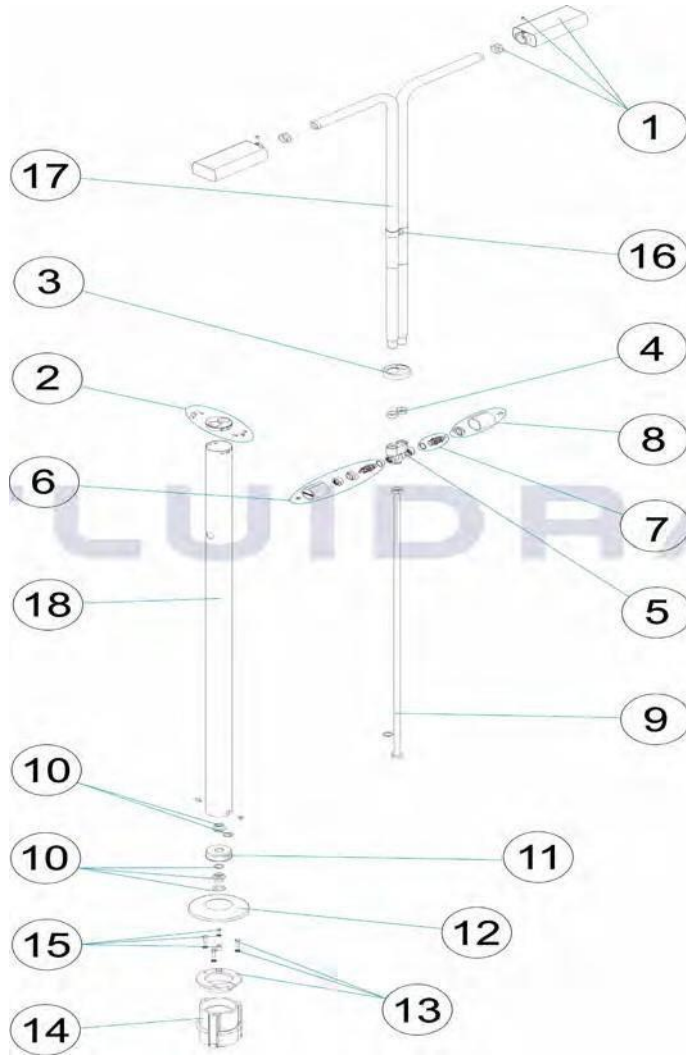

ANGEL 2 BAŞLIKLI 2 VANALI DUŞ Model 59775

POZ	KOD	AÇIKLAMA	BİRİM FİYAT (€)
1	4401040226	ANGEL DUŞ DİKDÖRTGEN BAŞLIK-VİDA SETİ İLE	65,58
2	4401040227	ANGEL ÜST 2 ÇIKIŞ KILAVUZ TAKIMI	120,77
3	4401040707	ASTRAL DUŞ İÇİN 2 KOL DESTEK PLAKASI	38,95
4	4401040228	ANGEL DUŞ BORU O-RING	4,01
5	4401040229	ANGEL DUŞ 2 YOLLU VALFİ	79,21
6	4401040230	ANGEL 2 BAŞLIKLI DUŞ MUSLUK SETİ	107,14
7	4401040019	ANGEL DUŞ MUSLUK ŞAFTI	25,65
8	4401040231	ANGEL 2 BAŞLIKLI DUŞ MUSLUK TOKMAĞI	87,00
9	4401040232	ASTRAL DUŞ 1/2''-1/2'' DN11 L : 1100 mm ESNEK HORTUM(59775)	37,66
10	4401040234	ASTRAL DUŞ 1/2''-1/2'' ÇIKIŞ BAĞLANTISI (59775)	64,26
11	4401040233	ANGEL 2 BAŞLIKLI DUŞ DUŞ ALT MANİFOLDU	65,58
12	4401040507	ASTRAL 2 BAŞLIKLI DUŞ ROZETİ (00098,59775)	68,20
13	4401042810	ASTRAL DUŞ D63 ANKRAJI	37,66
14	4401042811	ASTRAL 2 BAŞLIKLI DUŞ BAĞLANTI ANKRAJI	98,59
15	4401040903	ASTRAL DUŞ İÇİN ZEMİN BAĞLANTI PARÇASI	7,02
16	4401040710	ASTRAL 2 BAŞLIKLI DUŞ KOLLARI TUTUCUSU	38,95
17	59775R0002	ANGEL 2 BAŞLIKLI DUŞ KOLU	118,30
18	59775R0001	ANGEL 2 BAŞLIKLI DUŞ GÖVDESİ