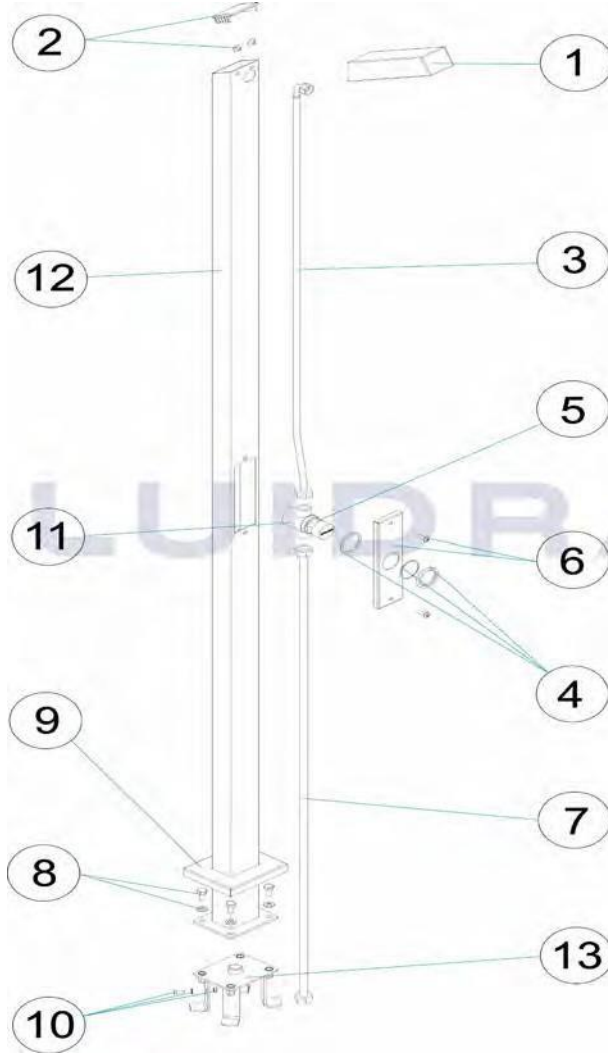

TIMER VE TEK BAŞLIKLİ DUŞ Model 59776

POZ	KOD	AÇIKLAMA	BİRİM FİYAT (€)
1	4401040235	ASTRAL ABS DUŞ BAŞLIĞI	41,54
2	4401040236	ASTRAL DUŞ ÜST KAPAĞI(59776,59777)	37,66
3	4401040237	ASTRAL DUŞ İÇİN 3/8'' - 1/2'' L:950 mm ESNEK HORTUM	49,34
4	4401040238	ASTRAL DUŞ İÇİN TIMER BUTONU SABİTLEME SETİ	107,36
5	4401040239	ASTRAL DUŞ İÇİN TIMER ZAMANLAYICI SWITCHİ	347,78
6	4401040240	ASTRAL DUŞ İÇİN TIMER BUTON PLAKASI	28,36
7	4401040241	ASTRAL DUŞ 1/2'' - 1/2'' L:1030 mm ESNEK HORTUM(59776)	38,95
8	4401041307	ASTRAL DUŞ İÇİN TIMER ANKRAJ CIVATALARI	5,52
9	4401040242	ASTRAL DUŞ İÇİN TIMER TABAN AYNASI	43,20
10	4402010056	ASTRAL DUŞ İÇİN TIMER TOPRAK BAĞLANTISI	4,33
11	4401040244	ASTRAL DUŞ İÇİN TIMER SWITCH GÖVDESİ	155,99
12	59776R0100	ASTRAL DUŞ GÖVDESİ(59776)	572,73
13	59776R0200	ASTRAL DUŞ İÇİN TIMER BAĞLANTI ANKRAJI	178,28