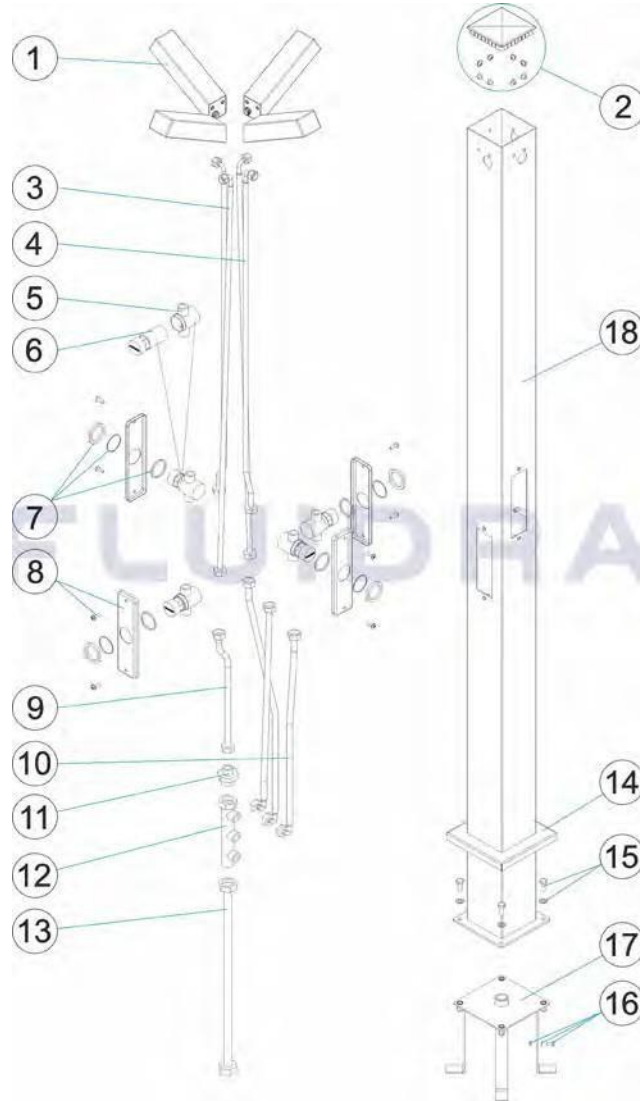

4 TIMER VE 4 BAŞLIKLİ DUŞ

Model 17

POZ	KOD	AÇIKLAMA	BİRİM FİYAT (€)
1	4401040235	ASTRAL DUŞ İÇİN ABS DUŞ BAŞLIĞI	43,19
2	4401040256	ASTRAL DUŞ İÇİN 4 TIMER ÜST KAPAĞI	56,16
3	4401040255	ASTRAL DUŞ 3/8'' - 1/2'' L : 1025 mm ESNEK HORTUM(59778,59779)	58,06
4	4401040248	ASTRAL DUŞ İÇİN TIMER 3/8'' - 1/2'' L : 875 mm ESNEK HORTUM	46,34
5	4401040244	ASTRAL DUŞ İÇİN TIMER SWITCH	155,99
6	4401040239	ASTRAL DUŞ İÇİN TIMER ZAMANLAYICI SWITCHİ	347,78
7	4401040238	ASTRAL DUŞ İÇİN TIMER BUTONU SABİTLEME SETİ	107,36
8	4401040240	ASTRAL DUŞ İÇİN TIMER BUTON PLAKASI	28,36
10	4401040258	ASTRAL DUŞ 1/2''-1/2'' L : 600 mm ESNEK HORTUM(59779)	44,56
11	4401040259	ASTRAL DUŞ SARI REDÜKSİYON SOMUN 3/4''-1/2''(59779)	20,91
12	4401040260	ASTRAL DUŞ 1/2'' 3 ÇIKIŞLI, 3/4''KOLLEKTÖR(59779)	170,17
13	4401040261	ASTRAL DUŞ 3/4'' - 3/4'' DN13 L : 450mmESNEK HORTUM(59779)	131,01
14	4401040262	ASTRAL DUŞ TABAN AYNASI(59779)	131,01
15	4401041307	ASTRAL DUŞ İÇİN TIMER ANKRAJ CIVATALARI	5,52
16	4402010056	ASTRAL DUŞ İÇİN TIMER TOPRAK BAĞLANTISI	4,33
17	59779R0200	ASTRAL DUŞ BAĞLANTI ANKRAJI(59779)	341,03