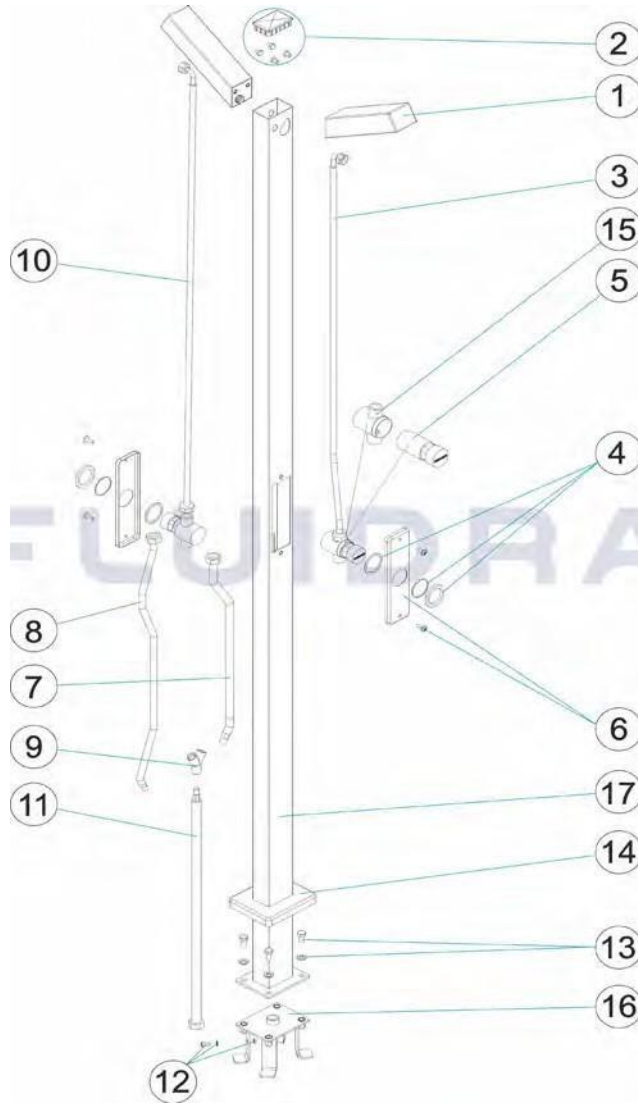

2 TIMER VE 2 BAŞLIKLİ DUŞ Model 16

POZ	KOD	AÇIKLAMA	BİRİM FİYAT (€)
1	4401040235	ASTRAL ABS DUŞ BAŞLIĞI	43,19
2	4401040254	ASTRAL DUŞ İÇİN 2 TIMER ÜST KAPAĞI	17,54
3	4401040248	ASTRAL DUŞ İÇİN TIMER 3/8'' - 1/2'' L : 875 mm ESNEK HORTUM	46,34
4	4401040238	ASTRAL DUŞ İÇİN TIMER BUTONU SABİTLEME SETİ	107,36
5	4401040239	ASTRAL DUŞ İÇİN TIMER ZAMANLAYICI SWITCHİ	347,78
6	4401040240	ASTRAL DUŞ İÇİN TIMER BUTON PLAKASI	28,36
7	4401040097	ASTRAL DUŞ İÇİN 2 TIMER 1/2'' - M10 L:400 mm ESNEK HORTUM	44,92
8	4401040146	2 TIMER DUŞ 1/2''DİŞİ +M10 ERKEK L:550 mm ESNEK HORTUM	46,34
10	4401040255	ASTRAL DUŞ 3/8''-1/2'' L:1025 mm ESNEK HORTUM(59778,59779)	58,72
11	4401040253	ASTRAL DUŞ İÇİN 2 TIMER 1/2'' - M10 L:510 mm ESNEK HORTUM	33,76
12	4402010056	ASTRAL DUŞ İÇİN TIMER TOPRAK BAĞLANTISI	4,33
13	4401041307	ASTRAL DUŞ İÇİN TIMER ANKRAJ CIVATALARI	5,52
14	4401040242	ASTRAL DUŞ İÇİN TIMER TABAN AYNASI	43,20
15	4401040244	ASTRAL DUŞ İÇİN TIMER SWITCH GÖVDESİ	155,99
16	59776R0200	ASTRAL DUŞ İÇİN TIMER BAĞLANTI ANKRAJI	178,28
17	59777R0100	ASTRAL DUŞ İÇİN 2 TIMER GÖVDESİ	766,11