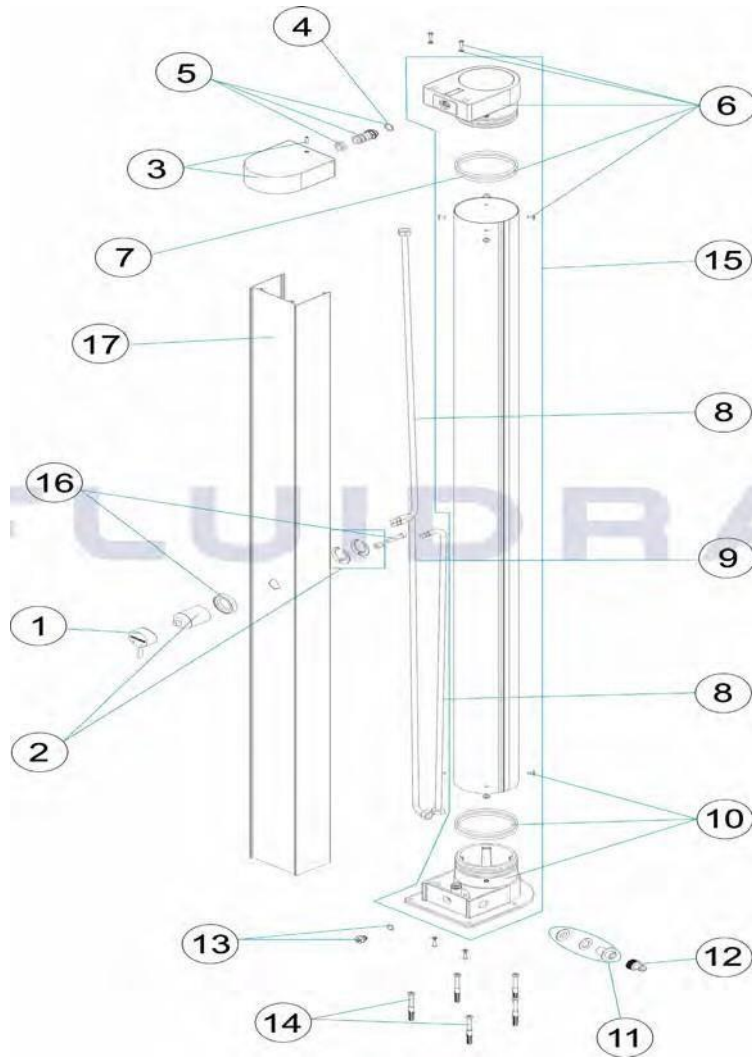

ANGEL SOLAR DUŞ Model 56932

POZ	KOD	AÇIKLAMA	BİRİM FİYAT (€)
1	4401040070	SOLAR DUŞ MUSLUK BAŞLIĞI	61,68
2	4401043605	SOLAR DUŞ MUSLUK İÇ SETİ	139,11
3	4401040171	ANGEL SOLAR DUŞ BAŞLIĞI	65,50
4	4401040011	SOLAR DUŞ DÜZ CONTA	6,61
5	4401040172	ANGEL DUŞ 1/2" CONTALI BAĞLANTI SETİ	13,36
6	4401040173	ANGEL DUŞ ÜST TANK KAPAĞI	119,52
7	4401043609	SOLAR DUŞ O-RING D. 100X6.99 mm	8,03
8	4401043207	SOLAR DUŞ SU BAĞLANTI HORTUMU 1100mm	29,87
9	4401043617	NIAGARA DUŞ 1/2" DİŞİ DİRSEKLİ +M10 ERKEK ESNEK HORTUM	49,34
10	4401040174	ANGEL SOLAR DUŞ ALT TANK KAPAĞI	86,42
11	4401043205	ASTRAL DUŞ NİPELİ	41,54
12	4401040034	SOLAR DUŞ 1/2" BAĞLANTI PARÇASI	16,22
13	4401040175	SOLAR DUŞ DRENAJ TAPASI 1/4"	9,34
14	4401040056	ASTRAL DUŞ VİDA DÜBEL SETİ	109,74
15	4401040176	ANGEL SOLAR DUŞ SU TANKI	468,00
16	4401040197	ANGEL SOLAR DUŞ AYNASI	27,27
17	56932R0120	ANGEL SOLAR DUŞ ÖN PANEL	354,54