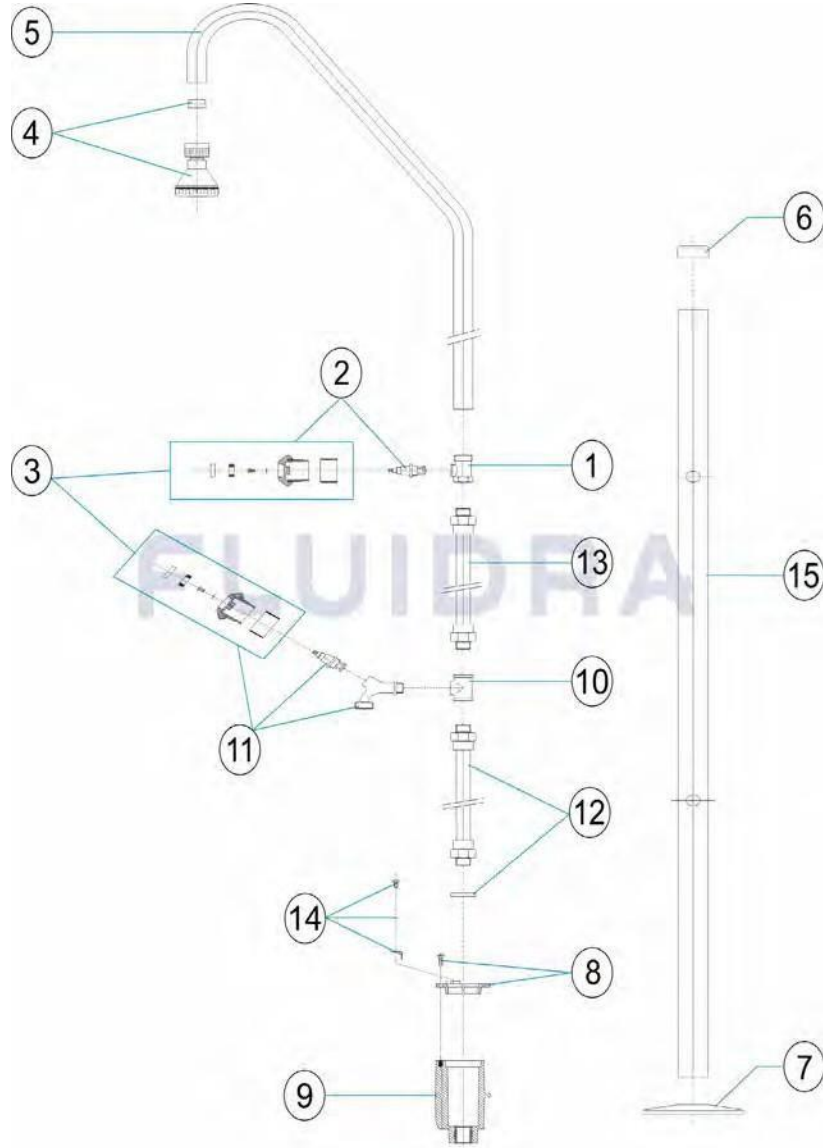

POZ	KOD	AÇIKLAMA	BİRİM FİYAT (€)
1	4401040101	ASTRAL DUŞ VANASI TE GÖVDESİ	45,92
2	4401040102	ASTRAL DUŞ MUSLUĞU	64,99
3	4401040103	ASTRAL DUŞ MUSLUK KAFASI	64,15
4	4401040104	ASTRAL DUŞ BAŞLIĞI	85,09
5	4401040105	ASTRAL DUŞ BORUSU	229,60
6	4401040106	ASTRAL DUŞ ÜST KAPAK D43	12,54
7	4401040107	ASTRAL DUŞ ROZETİ (00091 – 00092 – 00099)	51,31
8	4401040108	ASTRAL DUŞ ANKRAJ - D 43	20,26
9	4401040109	ASTRAL DUŞ BAĞLANTI ANKRAJ	43,20
10	4401040210	ASTRAL DUŞ İÇİN ½"TE GÖVDESİ	23,37
11	4401040211	ASTRAL DUŞ AYAK YIKAMA MUSLUĞU (KOMPLE)	93,18
12	4401040212	ASTRAL DUŞ İÇİN ½" TABAN BORUSU	60,37
13	4401041406	ASTRAL DUŞ İÇİN 1/2" ÜST BORU PARÇASI	42,85
14	4401040903	ASTRAL DUŞ İÇİN ZEMİN BAĞLANTI PARÇASI	7,02