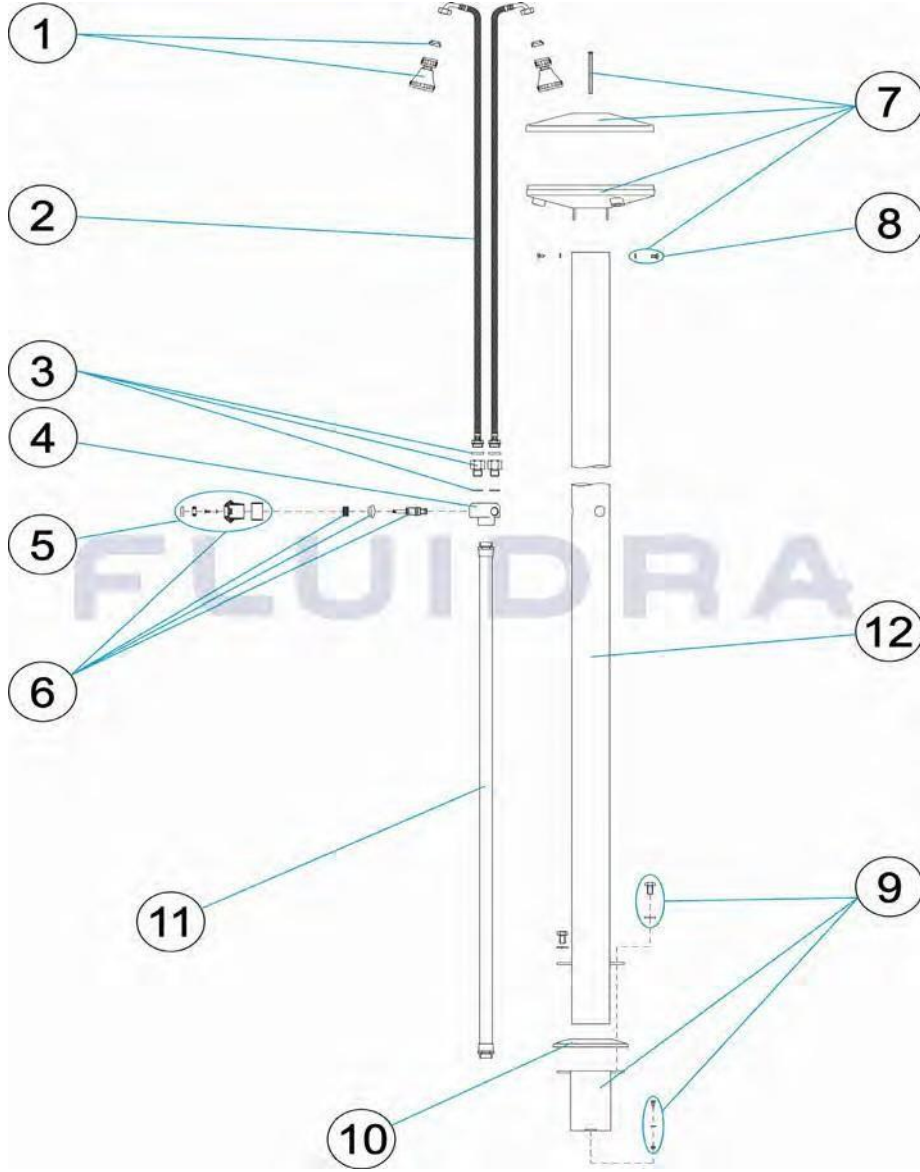

7 BAŞLIKLİ 3 VANALI DUŞ Model 00094

POZ	KOD	AÇIKLAMA	BİRİM FİYAT (€)
1	4401040403	ASTRAL DUŞ BAŞLIĞI(00094)	139,11
2	4401040079	ASTRAL DUŞ İÇİN 1/2" M10 L=1400 SU BAĞLANTI HORTUMU	94,80
3	4401040285	ASTRAL DUŞ İÇİN M 3/8"-H 1/2" REDÜKSİYON SOKETİ	177,92
4	4401040401	ASTRAL DUŞ İÇİN 3 YOLLU VANA(00094)	410,38
5	4401040103	ASTRAL DUŞ MUSLUK KAFASI	64,15
6	4401040402	ASTRAL DUŞ MUSLUĞU	122,90
7	4401040286	ASTRAL DUŞ KAFASI(00094)	627,28
8	4401040404	ASTRAL DUŞ SABİTLEME VİDASI	5,31
9	4401040287	ASTRAL DUŞ BAĞLANTI ANKRAJİ(00094)	251,95
10	4401040405	ASTRAL DUŞ ROZETİ(00094)	62,80
11	00093R0001	ASTRAL DUŞ İÇİN 3/4" İÇ HORTUM	366,23
12	00094R0200	ASTRAL DUŞ BORU GÖVDESİ	1.192,65

DEĞERLİ MÜŞTERİLERİMİZ TÜM FLUIDRA YEDEK PARÇA ÜRÜNLERİNE %5 ZAM GELMİŞTİR.