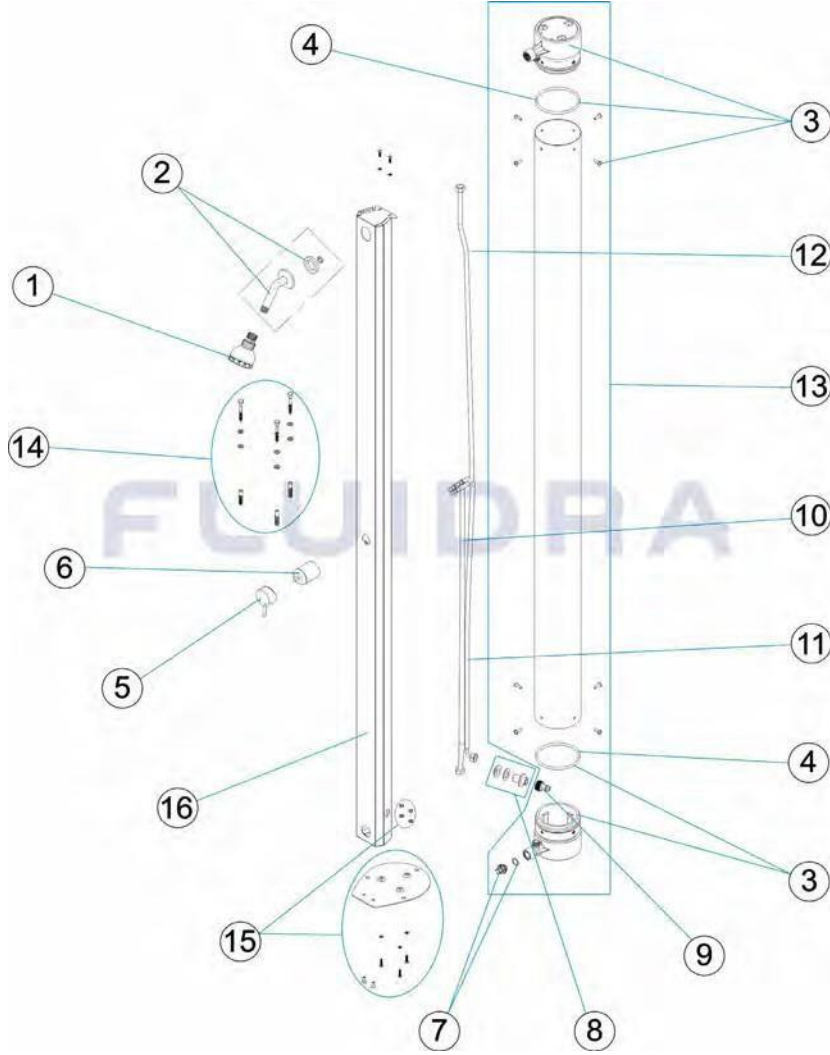

ECO SOLAR DUŞ Model 36848

POZ	KOD	AÇIKLAMA	BİRİM FİYAT (€)
1	4401040042	ECO SOLAR DUŞ BAŞLIĞI	70,90
2	4401043401	ECO SOLAR DUŞ BAŞLIĞI BORU VE AYNASI	44,56
3	4401040043	ECO SOLAR DUŞ TANK ÜST KAPAĞI	82,38
4	4401043609	SOLAR DUŞ O-RING D. 100X6.99 mm	8,03
5	440104364	ECO SOLAR DUŞ MUSLUK BAŞLIĞI	46,74
6	4401043605	SOLAR DUŞ MUSLUK İÇ SETİ	139,11
7	4401043406	SOLAR DUŞ 1/2" KÖRTAPA	8,03
8	4401043205	ASTRAL DUŞ NİPELİ	41,54
10	4401043207	SOLAR DUŞ SU BAĞLANTI HORTUMU 1100MM	29,87
11	4401043617	NIAGARA DUŞ 1/2" DIŞI DİRSEKLİ +M10 ERKEK ESNEK HORTUM	49,34
12	4401043618	ASTRAL DUŞ 1/2" DIŞI DİRSEKLİ +M10 ERKEK ESNEK HORTUM L:130	42,85
14	4401040045	SOLAR DUŞ VİDA+DÜBEL+PUL SETİ	19,48
15	4401040046	ECO SOLAR DUŞ BAĞLANTI PLAKA + BAĞLANTI SETİ	76,61
14	4401040073	NIAGARA DUŞ ALT TANK KAPAĞI	545,46
15	4401040074	NIAGARA DUŞ SU TANKI	468,00