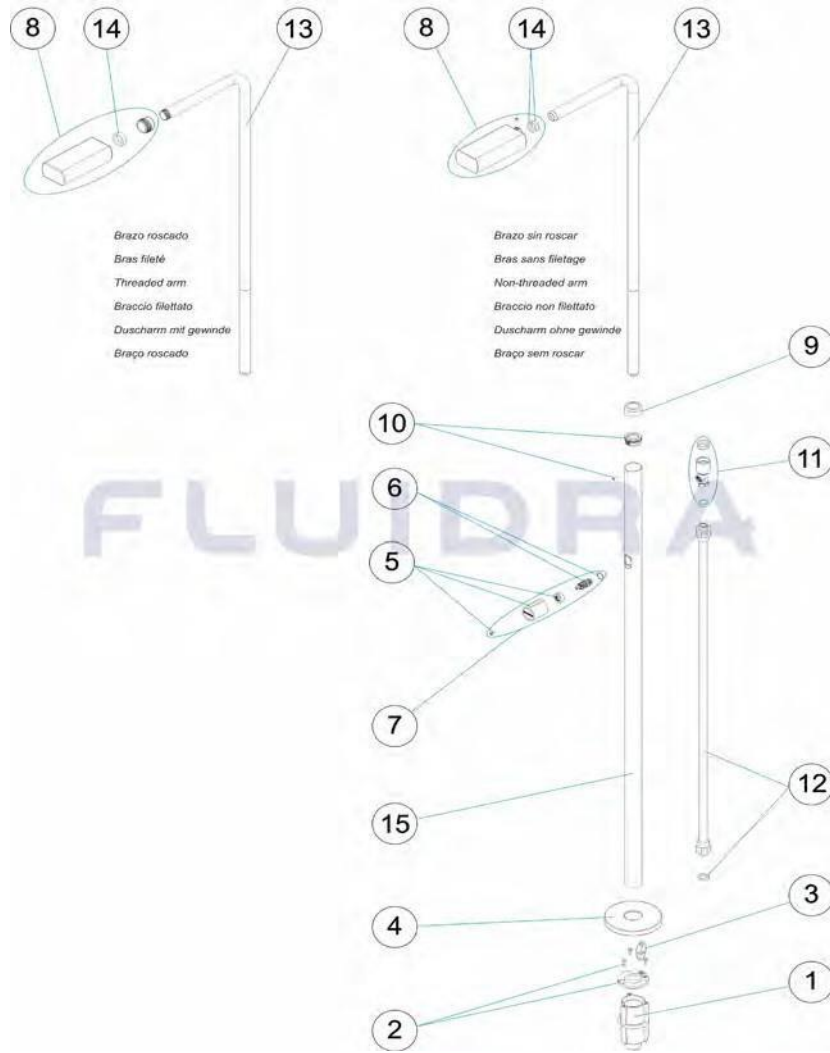

ANGEL DUŞ Model 52717

POZ	KOD	AÇIKLAMA	BİRİM FİYAT (€)
1	4401040109	ASTRAL DUŞ BAĞLANTI ANKRAJI	43,20
2	4401040108	ASTRAL DUŞ ANKRAJI - D 43	20,26
3	4401040903	ASTRAL DUŞ İÇİN ZEMİN BAĞLANTI PARÇASI	7,02
4	4401040017	ANGEL DUŞ TABAN AYNASI	16,22
5	4401040018	ANGEL DUŞ SİLİNDİRİK MUSLUK KAFASI	54,02
6	4401040019	ANGEL DUŞ MUSLUK ŞAFTI	25,65
7	4401040047	ANGEL DUŞ MUSLUK SETİ	62,78
8	4401040020	ANGEL DUŞ DİKDÖRTGEN DUŞ BAŞLIĞI-DİŞLİ	51,31
8	4401040226	ANGEL DUŞ DİKDÖRTGEN BAŞLIK-VİDA SETİ İLE	65,58
9	4401040106	ASTRAL DUŞ D43 ÜST KAPAK	12,54
10	4401040022	ANGEL DUŞ YÜZÜK	21,59
11	4401040023	ANGEL DUŞ PİRİNÇ VANA SOKETİ	28,36
12	4401040110	ASTRAL DUŞ İÇİN ½" BORU	49,34
13	4401040024	ANGEL DUŞ KOLU-VİDALI	108,42
13	4401040267	ANGEL DUŞ KOLU	108,42
14	4401040266	ANGEL DUŞ CONTA SETİ	4,17
15	52717R0009	ANGEL DUŞ GÖVDE BORUSU 43 mm	135,05