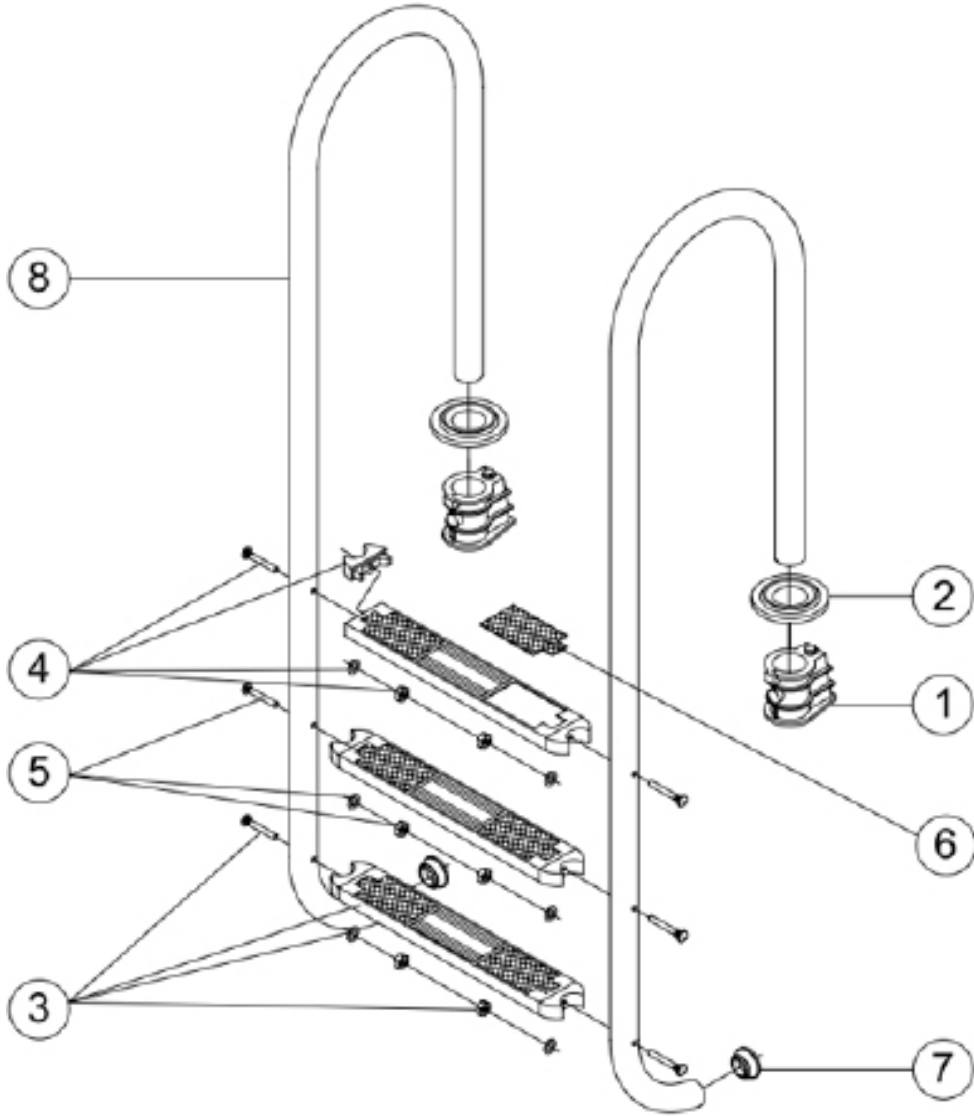

POZ	KOD	AÇIKLAMA	BİRİM FİYAT (€)
1	00042	MERDİVEN ANKRAJ	23,40
2	05547	MERDİVEN ROZETİ (AISI 316)	12,00
3	4401010203	PLASTİK BASAMAK 500	54,53
3	4401010104	DELUX BASAMAK (AISI 316)	62,12
3	4401010105	STANDART BASAMAK (AISI 304)	55,37
4	4401010106	MERDİVEN BASAMAK YAN BAĞLANTI SETİ (AISI 304)	33,76
4	4401010107	MERDİVEN BASAMAK YAN BAĞLANTI SETİ (AISI 316)	35,13
5	4401010110	MERDİVEN SOMUN CİVATA SETİ (AISI 304)	32,40
5	4401010111	MERDİVEN SOMUN CİVATA SETİ (AISI 316)	37,80
6	4401010108	MERDİVEN DELUX BASAMAK KAYMAZ PARÇASI	22,28
7	4401010112	MERDİVEN PABUCU (2'Lİ PAKET)	12,54
8	05480R0001	2 BAS. MERDİVEN KOLU (AISI 316)	272,72
8	05481R0001	3 BAS. MERDİVEN KOLU (AISI 316)	314,19
8	05482R0001	4 BAS. MERDİVEN KOLU (AISI 316)	341,56
8	05483R0001	5 BAS. MERDİVEN KOLU (AISI 316)	367,60