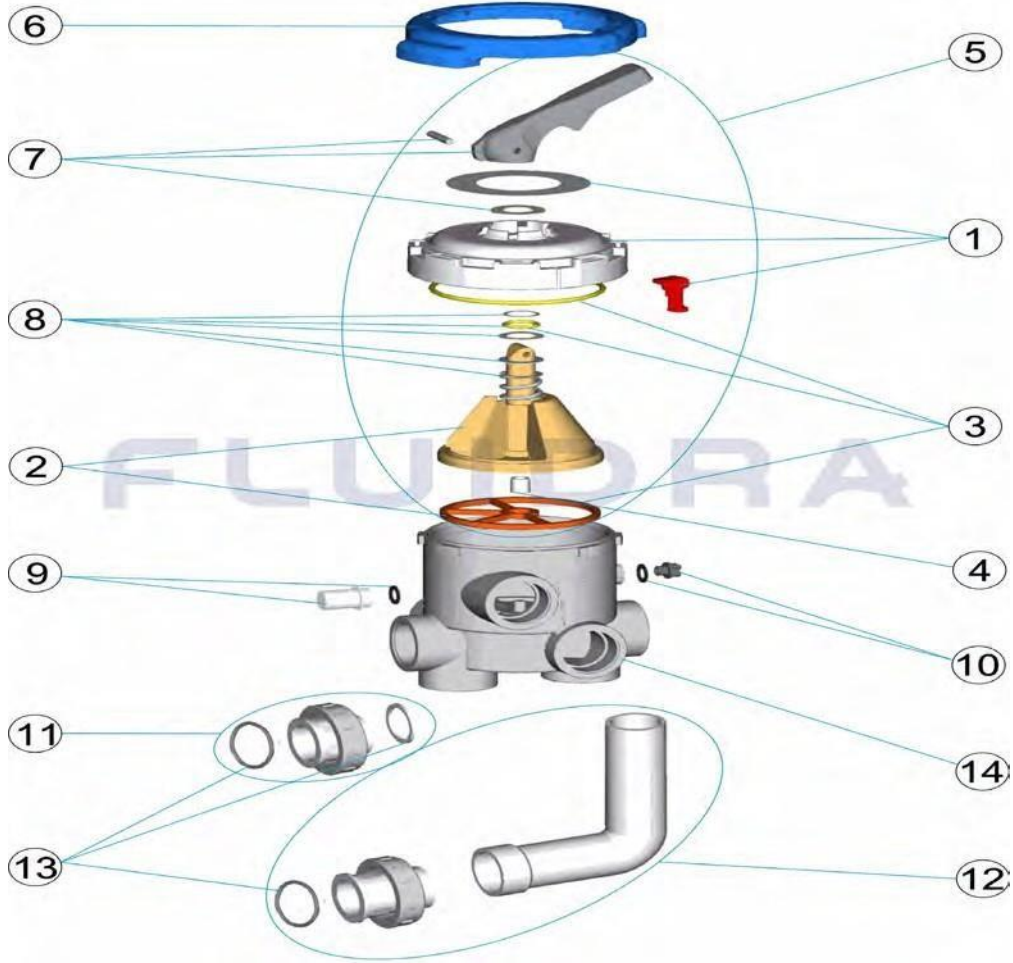

ÇOK YOLLU VANA 2'' Model 28512

POZ	KOD	AÇIKLAMA	BİRİM FİYAT (€)
1	4404121801	2" ALTI YOLLU VANA KAPAK SETİ	60,09
2	4404121802	2" ALTIYOLLU VANA DAĞITICI VE CONTASI (28512)	62,78
3	4404121803	2" ALTI YOLLU VANA CONTASI	27,16
4	4404121804	2" ALTIYOLLU VANA KAPAK SOKETİ	4,01
5	4404121805	2" ALTIYOLLU VANA ÜST GÖVDE SET	93,86
6	4404121806	2" ALTIYOLLU VANA AÇMA ANAHTARI	9,34
7	4404120402	2" ALTIYOLLU VANA KOLU VE PİMİ	25,71
8	4404121103	1 1/2" - 2" ALTIYOLLU VANA YAY SETİ (20569 - 28512)	21,59
9	4404120108	1 1/2-2" ALTIYOLLU VANA GÖZETLEME CAMI VE CONTASI	8,35
10	4404121107	ASTRAL ALTIYOLLU VANA VE POMPA KÖRTAPASI (1/4")	7,02
11	4404120502	2"ALTIYOLLU VANA ÜST REKORU (SİYAH)	56,93
12	4404120504	2"ALTIYOLLU VANA ALT BAĞLANTI SETİ (SİYAH)	51,31
13	4404120505	2"ALTIYOLLU VANA BAĞLANTI CONTALARI	8,35
14	28512R0101	2" ALTIYOLLU VANA GÖVDESİ	96,08