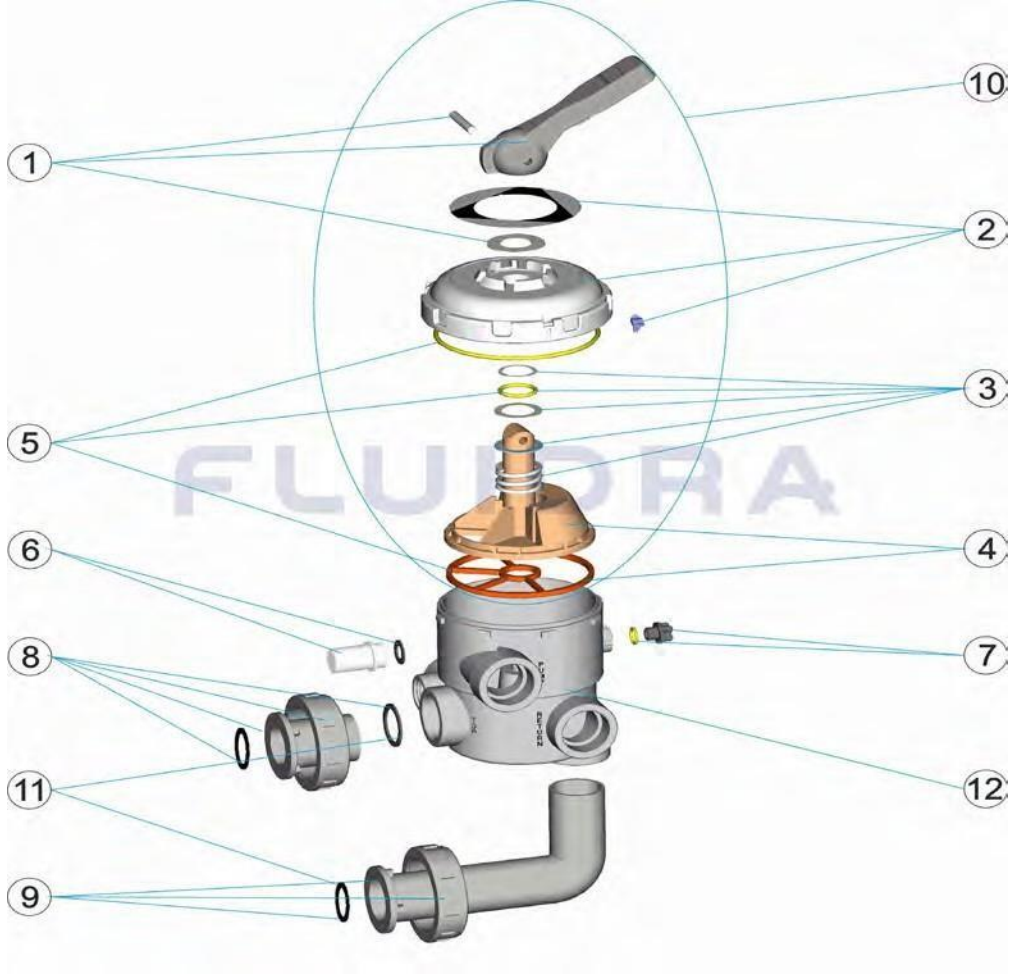

ÇOK YOLLU VANA 1 1/2" (ESKİ TİP)

Model 09758, 06563, 00599

POZ	KOD	AÇIKLAMA	BİRİM FİYAT (€)
1	4404120018	1 1/2"ALTIYOLLU VANA KOLU VE PİMİ	19,48
2	4404120019	1 1/2"ALTIYOLLU VANA KAPAK SETİ	
3	4404120105	1 1/2" - 2" ALTIYOLLU VANA YAYI VE CONTASI (00599 - 07444)	21,59
4	4404120106	1 1/2" ALTIYOLLU VANA DAĞITICISI	43,25
5	4404120107	1 1/2" ALTIYOLLU VANA CONTA TAKIMI	21,59
6	4404121107	ALTIYOLLU VANA VE POMPA KÖRTAPASI (1/4")	7,02
7	4404120108	1 1/2-2"ALTIYOLLU VANA GÖZETLEME CAMI VE CONTASI	8,35
8	4404120202	1 1/2" ALTIYOLLU VANA FİLT. ÜST BAĞLANTI RAKOR SETİ SİYAH	40,51
9	4404120204	1 1/2" ALTIYOLLU VANA FİLTRE L BAĞLANTISI SİYAH	48,24
10	4404120020	1 1/2" ALTIYOLLU VANA ÜST GÖVDE SET SİYAH	84,41
11	4404120205	1 1/2" - 2" ALTIYOLLU VANA YAYI VE CONTASI	8,35
12	00598R0101	1 1/2"ALTIYOLLU VANA ANA GÖVDE SİYAH	81,82

ÇOK YOLLU VANA 1 ½"

Model 20043, 20569

POZ	KOD	AÇIKLAMA	BİRİM FİYAT (€)
1	4404120102	1 1/2" ALTIYOLLU VANA KOLU VE PİMİ	20,26
2	4404121102	1 1/2" ALTIYOLLU VANA KAPAK SETİ (20569)	36,45
3	4404121103	1 1/2" - 2" ALTIYOLLU VANA YAY SETİ (20569 - 28512)	21,59
4	4404121104	1 1/2" ALTIYOLLU VANA DAĞITICISI VE CONTA SETİ (20569)	51,31
5	4404121105	1 1/2" ALTIYOLLU VANA CONTASI	12,80
6	4404120108	1 1/2-2" ALTIYOLLU VANA GÖZETLEME CAMI VE CONTASI	8,35
7	4404121107	ASTRAL ALTIYOLLU VANA VE POMPA KÖRTAPASI (1/4")	7,02
8	4404120202	1 1/2" ALTIYOLLU VANA FİLT. ÜST BAĞANTI RAKOR SETİ SİYAH	40,51
9	4404120204	1 1/2" ALTIYOLLU VANA FİLTRE L BAĞLANTISI SİYAH	48,24
10	4404121110	1 1/2" ALTIYOLLU VANA ÜST GÖVDE SET SİYAH	76,61
11	4404120205	1 1/2" ALTIYOLLU VANA BAĞLANTI CONTA SETİ	8,35
12	20043R0101	1 1/2-2" ALTIYOLLU VANA GÖVDESİ	81,82