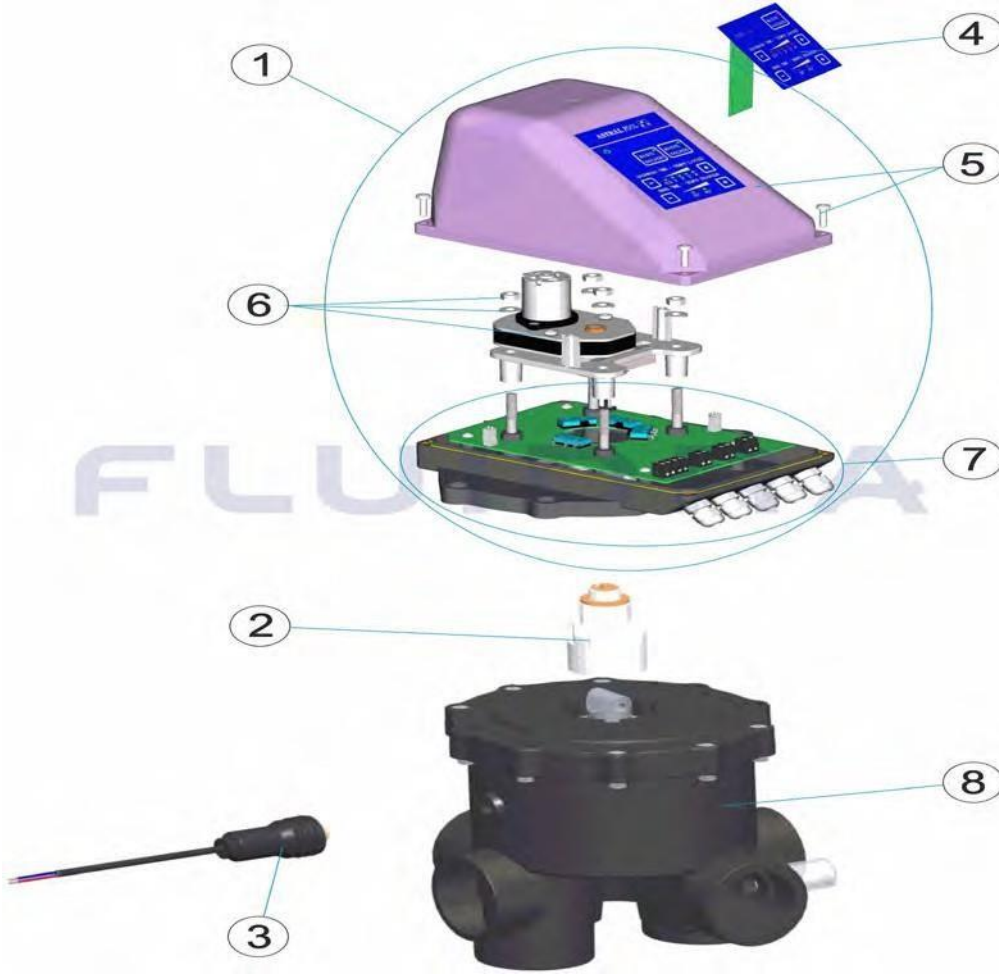

1-1/2'' ve 2'' OTOMOTİK ÇOK YOLLU VANA Model 57186, 57187

POZ	KOD	AÇIKLAMA	BİRİM FİYAT (€)
1	4404120062	BASIC 1 1/2'' OTO. ÇOK YOLLU VANA KONTROL ÜNİTESİ	844,44
1	4404120063	BASIC 2'' OTO. ÇOK YOLLU VANA KONTROL ÜNİTESİ	1.529,90
2	4404121502	BASIC OTO. ÇOK YOLLU VANA KONTROL ÜNİTESİ VE GÖVDE BAĞLANTI APARATI	-
3	4404121501	BASIC 1-1/2'' OTO. ÇOK YOLLU VANA KABLOLU BASINÇ SENSÖRÜ	326,86
3	4404122709	BASIC 2'' OTO. ÇOK YOLLU VANA KABLOLU BASINÇ SENSÖRÜ	210,02
4	4404120045	OTO. ÇOK YOLLU VANA KONTROL ÜNİTESİ TUŞ TAKIMI KARTI	210,38
5	4404120048	1 1/2'' OTO. ÇOK YOLLU KONTROL ÜNİ. PLASTİK MUHAFAZASI	305,84
5	4404120051	2'' OTO. ÇOK YOLLU KONTROL ÜNİ. PLASTİK MUHAFAZASI	292,21
6	4404120049	OTO. ÇOK YOLLU VANA KONTROL ÜNİ. DİŞLİ MOTOR TAKIMI	596,40
7	4404120060	1-1/2'' OTO. ÇOK YOLLU VANA KONTROL ÜNİTESİ ALT TAKIMI	1.012,99
7	4404120061	2'' OTO. ÇOK YOLLU VANA KONTROL ÜNİTESİ ALT TAKIMI	1.012,99
8	00599AUTO	BASIC 1-1/2'' OTO. ÇOK YOLLU VANA GÖVDESİ	-
8	07444AUTO	BASIC 2'' OTO. ÇOK YOLLU VANA GÖVDESİ	223,87

ÇOK YOLLU VANA 1 1/2" (ESKİ TİP)

Model 09758, 06563, 00599

POZ	KOD	AÇIKLAMA	BİRİM FİYAT (€)
1	4404120018	1 1/2"ALTIYOLLU VANA KOLU VE PİMİ	19,48
2	4404120019	1 1/2"ALTIYOLLU VANA KAPAK SETİ	
3	4404120105	1 1/2" - 2" ALTIYOLLU VANA YAYI VE CONTASI (00599 - 07444)	21,59
4	4404120106	1 1/2" ALTIYOLLU VANA DAĞITICISI	43,25
5	4404120107	1 1/2" ALTIYOLLU VANA CONTA TAKIMI	21,59
6	4404121107	ALTIYOLLU VANA VE POMPA KÖRTAPASI (1/4")	7,02
7	4404120108	1 1/2-2"ALTIYOLLU VANA GÖZETLEME CAMI VE CONTASI	8,35
8	4404120202	1 1/2" ALTIYOLLU VANA FİLT. ÜST BAĞLANTI RAKOR SETİ SİYAH	40,51
9	4404120204	1 1/2" ALTIYOLLU VANA FİLTRE L BAĞLANTISI SİYAH	48,24
10	4404120020	1 1/2" ALTIYOLLU VANA ÜST GÖVDE SET SİYAH	84,41
11	4404120205	1 1/2" - 2" ALTIYOLLU VANA YAYI VE CONTASI	8,35
12	00598R0101	1 1/2"ALTIYOLLU VANA ANA GÖVDE SİYAH	81,82