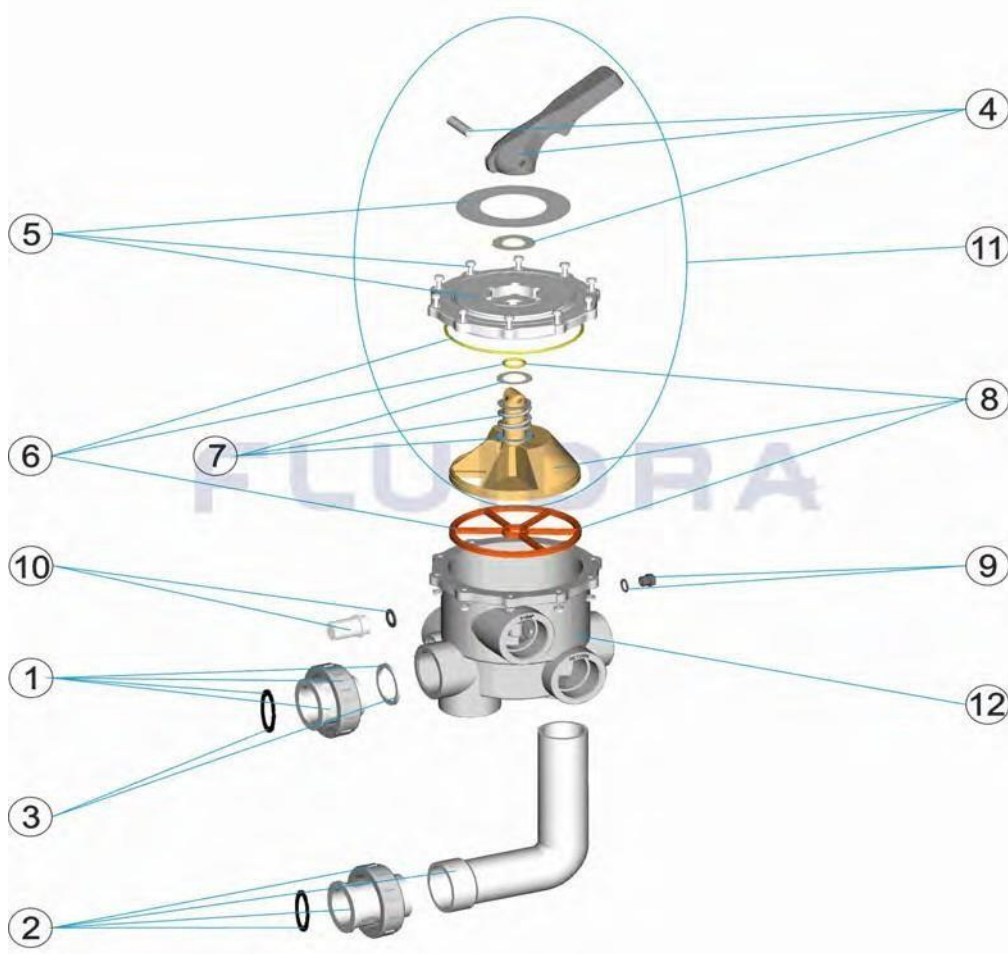

ÇOK YOLLU VANA 1 ½"

Model 20043, 20569

POZ	KOD	AÇIKLAMA	BİRİM FİYAT (€)
1	4404120102	1 1/2" ALTIYOLLU VANA KOLU VE PİMİ	20,26
2	4404121102	1 1/2" ALTIYOLLU VANA KAPAK SETİ (20569)	36,45
3	4404121103	1 1/2" - 2" ALTIYOLLU VANA YAY SETİ (20569 - 28512)	21,59
4	4404121104	1 1/2" ALTIYOLLU VANA DAĞITICISI VE CONTA SETİ (20569)	51,31
5	4404121105	1 1/2" ALTIYOLLU VANA CONTASI	12,80
6	4404120108	1 1/2-2" ALTIYOLLU VANA GÖZETLEME CAMI VE CONTASI	8,35
7	4404121107	ASTRAL ALTIYOLLU VANA VE POMPA KÖRTAPASI (1/4")	7,02
8	4404120202	1 1/2" ALTIYOLLU VANA FİLT. ÜST BAĞANTI RAKOR SETİ SİYAH	40,51
9	4404120204	1 1/2" ALTIYOLLU VANA FİLTRE L BAĞLANTISI SİYAH	48,24
10	4404121110	1 1/2" ALTIYOLLU VANA ÜST GÖVDE SET SİYAH	76,61
11	4404120205	1 1/2" ALTIYOLLU VANA BAĞLANTI CONTA SETİ	8,35
12	20043R0101	1 1/2-2" ALTIYOLLU VANA GÖVDESİ	81,82

ÇOK YOLLU VANA 2" (ESKİ MODEL) Model 07444

POZ	KOD	AÇIKLAMA	BİRİM FİYAT (€)
1	4404120501	2" ALTIYOLLU VANA ÜST REKORU (BEYAZ)	32.40
1	4404120502	2" ALTIYOLLU VANA ÜST REKORU (SİYAH)	56.93
2	4404120503	2" ALTIYOLLU VANA ALT BAĞLANTI SETİ (BEYAZ)	64.15
2	4404120504	2" ALTIYOLLU VANA ALT BAĞLANTI SETİ (SİYAH)	51.31
3	4404120505	2" ALTIYOLLU VANA BAĞLANTI CONTALARI	8.35
4	4404120402	2" ALTIYOLLU VANA KOLU VE PİMİ	25.71
5	4404120403	2" ALTIYOLLU VANA KAPAĞI VE CİVATASI (07444)	60.09
6	4404120407	2" ALTIYOLLU VANA KAPAK CONTASI (07444)	31.06
7	4404120105	1 1/2" - 2" ALTIYOLLU VANA YAYI VE CONTASI (00599 - 07444)	21.59
8	4404120406	2" ALTIYOLLU VANA DAĞITICISI (YENİ)	72.25
9	4404121107	ASTRAL ALTIYOLLU VANA VE POMPA KÖRTAPASI (1/4")	7.02
10	4404120108	1 1/2"-2" ALTIYOLLU VANA GÖZETLEME CAMI VE CONTASI	8.35
11	4404120410	2" ALTIYOLLU VANA ÜST GÖVDE SETİ	125,60
12	07444R0101	SİYAH ALTIYOLLU VANA GÖVDESİ FİTINGS İLE BERABER	101,29