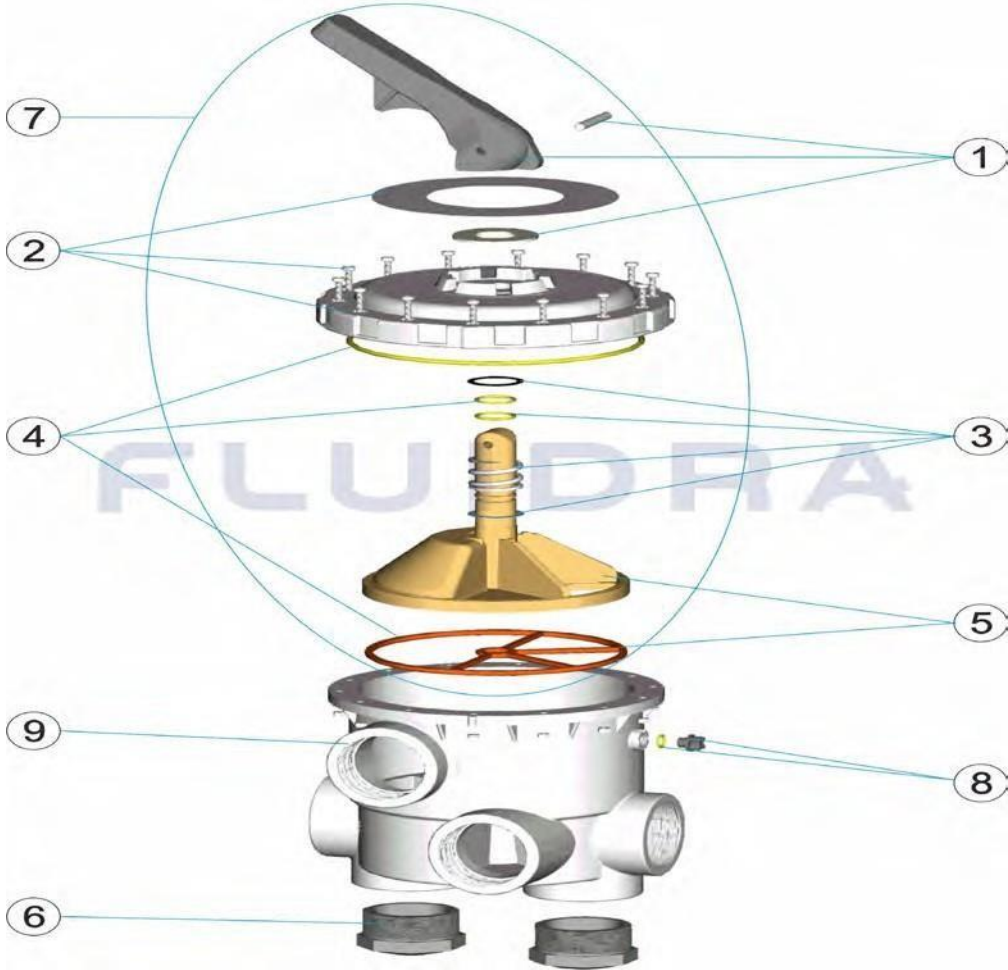

POZ	KOD	AÇIKLAMA	BİRİM FİYAT (€)
1	4404122001	3" ALTIYOLLU VANA KOLU VE PİMİ	74,29
2	4404122002	3" ALTIYOLLU VANA KAPAK SETİ	213,39
3	4404122003	3" ALTIYOLLU VANA YAY SETİ	60,09
4	4404122004	3" ALTIYOLLU VANA CONTA SETİ	111,43
5	4404122005	3" ALTIYOLLU VANA DAĞITICI VE CONTASI	139,15
6	4404122006	3" ALTIYOLLU VANA KÖRTAPASI	78,34
7	4404122007	3" ALTIYOLLU VANA ÜST GÖVDE SETİ (SİYAH)	439,70
8	4404121107	ASTRAL ALTIYOLLU VANA VE POMPA KÖRTAPASI (1/4")	7,02
9	28515R0101	3" ALTIYOLLU VANA GÖVDESİ	818,83