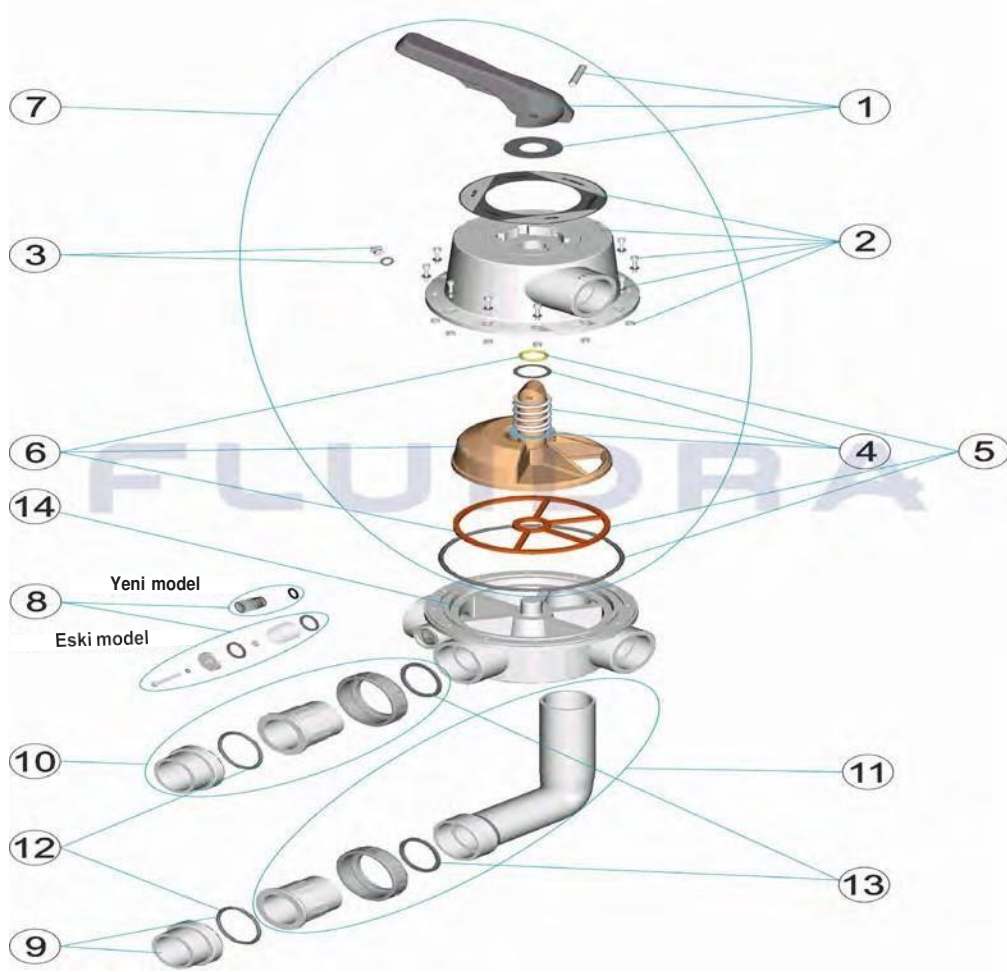

ÇOK YOLLU VANA 2 1/2'' Model 24837, 24838

POZ	KOD	AÇIKLAMA	BİRİM FİYAT (€)
1	4404120701	2 1/2" ALTIYOLLU VANA KOLU	64,15
2	4404121302	2 1/2" ALTIYOLLU VANA GÖVDE SETİ	185,04
3	4404120109	ALTIYOLLU VANA VE POMPA KÖRTAPASI (1/4")	5,52
4	4404120703	2 1/2" ALTIYOLLU VANA YAY VE RONDELASI	29,69
5	4404120705	2 1/2" ALTIYOLLU VANA DAĞITICI CONTA SETİ	60,09
6	4404120704	2 1/2" ALTIYOLLU VANA DAĞITICISI VE CONTASI	99,92
7	4404121310	2 1/2" ALTIYOLLU VANA ÜST GÖVDE SETİ	283,63
8	4404120706	2 1/2" ALTIYOLLU VANA GÖZETLEME CAMI (ESKİ MODEL)	16,87
8	4404120014	2 1/2" ALTIYOLLU VANA GÖZETLEME CAMI (YENİ MODEL)	
9	4404121002	2 1/2" ALTIYOLLU VANA HARİCİ CONTALI RAKOR	8,03
10	4404121308	2 1/2" ALTIYOLLU VANA ALT BAĞLANTI REKORU	76,97
11	4404121309	2 1/2" ALTIYOLLU VANA ALT BAĞLANTI SETİ	70,90
12	4404121301	2 1/2" ALTI YOLLU VANA BAĞLANTI CONTA	5,31
13	4404121303	2 1/2" ALTIYOLLU VANA GİRİŞ CONTASI	5,31
14	24837R0101	2 1/2" ALTIYOLLU VANA GÖVDESİ	180,51
14	24838R0101	2 1/2" ALTIYOLLU VANA GÖVDESİ	176,61