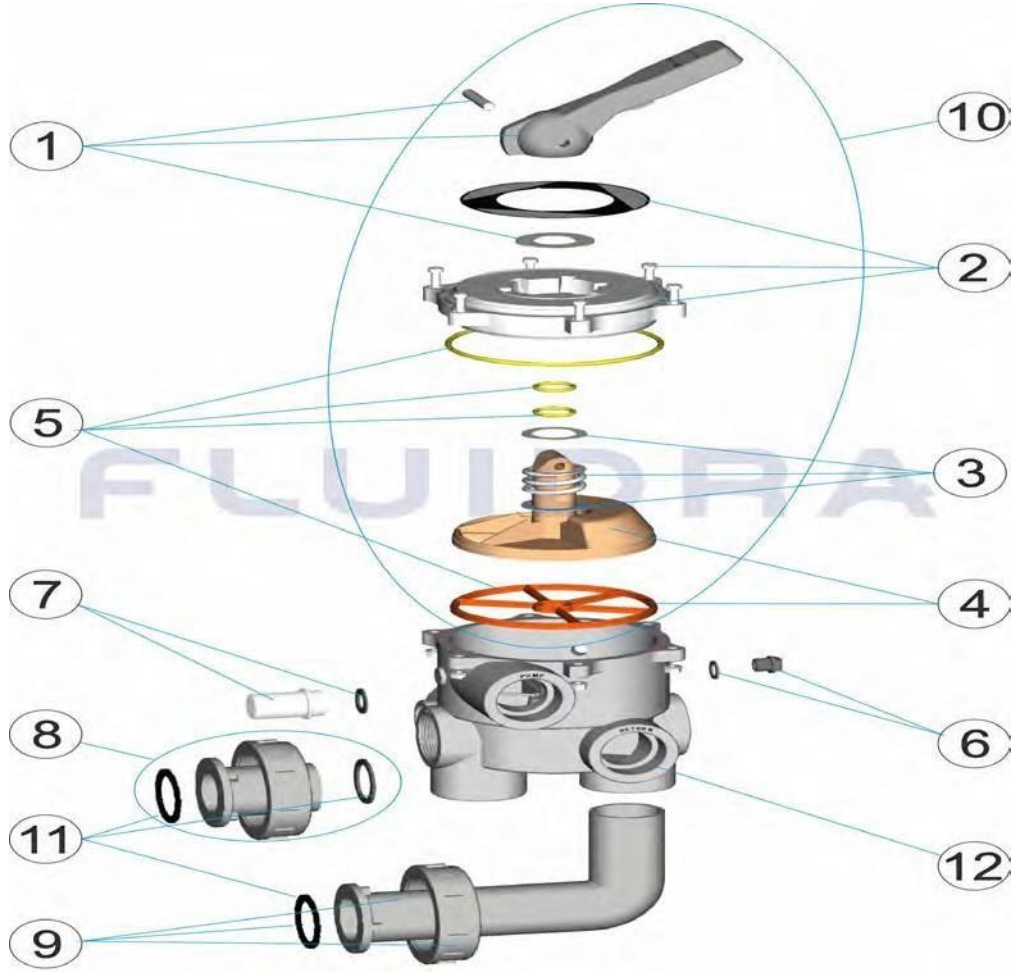

1-1/2'' ve 2'' OTOMOTİK ÇOK YOLLU VANA Model 57186, 57187

POZ	KOD	AÇIKLAMA	BİRİM FİYAT (€)
1	4404120062	BASIC 1 1/2'' OTO. ÇOK YOLLU VANA KONTROL ÜNİTESİ	844,44
1	4404120063	BASIC 2'' OTO. ÇOK YOLLU VANA KONTROL ÜNİTESİ	1.529,90
2	4404121502	BASIC OTO. ÇOK YOLLU VANA KONTROL ÜNİTESİ VE GÖVDE BAĞLANTI APARATI	-
3	4404121501	BASIC 1-1/2'' OTO. ÇOK YOLLU VANA KABLOLU BASINÇ SENSÖRÜ	326,86
3	4404122709	BASIC 2'' OTO. ÇOK YOLLU VANA KABLOLU BASINÇ SENSÖRÜ	210,02
4	4404120045	OTO. ÇOK YOLLU VANA KONTROL ÜNİTESİ TUŞ TAKIMI KARTI	210,38
5	4404120048	1 1/2'' OTO. ÇOK YOLLU KONTROL ÜNİ. PLASTİK MUHAFAZASI	305,84
5	4404120051	2'' OTO. ÇOK YOLLU KONTROL ÜNİ. PLASTİK MUHAFAZASI	292,21
6	4404120049	OTO. ÇOK YOLLU VANA KONTROL ÜNİ. DİŞLİ MOTOR TAKIMI	596,40
7	4404120060	1-1/2'' OTO. ÇOK YOLLU VANA KONTROL ÜNİTESİ ALT TAKIMI	1.012,99
7	4404120061	2'' OTO. ÇOK YOLLU VANA KONTROL ÜNİTESİ ALT TAKIMI	1.012,99
8	00599AUTO	BASIC 1-1/2'' OTO. ÇOK YOLLU VANA GÖVDESİ	-
8	07444AUTO	BASIC 2'' OTO. ÇOK YOLLU VANA GÖVDESİ	223,87

ÇOK YOLLU VANA 1 1/2" (ESKİ TİP)

Model 09758, 06563, 00599

POZ	KOD	AÇIKLAMA	BİRİM FİYAT (€)
1	4404120018	1 1/2"ALTIYOLLU VANA KOLU VE PİMİ	19,48
2	4404120019	1 1/2"ALTIYOLLU VANA KAPAK SETİ	
3	4404120105	1 1/2" - 2" ALTIYOLLU VANA YAYI VE CONTASI (00599 - 07444)	21,59
4	4404120106	1 1/2" ALTIYOLLU VANA DAĞITICISI	43,25
5	4404120107	1 1/2" ALTIYOLLU VANA CONTA TAKIMI	21,59
6	4404121107	ALTIYOLLU VANA VE POMPA KÖRTAPASI (1/4")	7,02
7	4404120108	1 1/2-2"ALTIYOLLU VANA GÖZETLEME CAMI VE CONTASI	8,35
8	4404120202	1 1/2" ALTIYOLLU VANA FİLT. ÜST BAĞLANTI RAKOR SETİ SİYAH	40,51
9	4404120204	1 1/2" ALTIYOLLU VANA FİLTRE L BAĞLANTISI SİYAH	48,24
10	4404120020	1 1/2" ALTIYOLLU VANA ÜST GÖVDE SET SİYAH	84,41
11	4404120205	1 1/2" - 2" ALTIYOLLU VANA YAYI VE CONTASI	8,35
12	00598R0101	1 1/2"ALTIYOLLU VANA ANA GÖVDE SİYAH	81,82