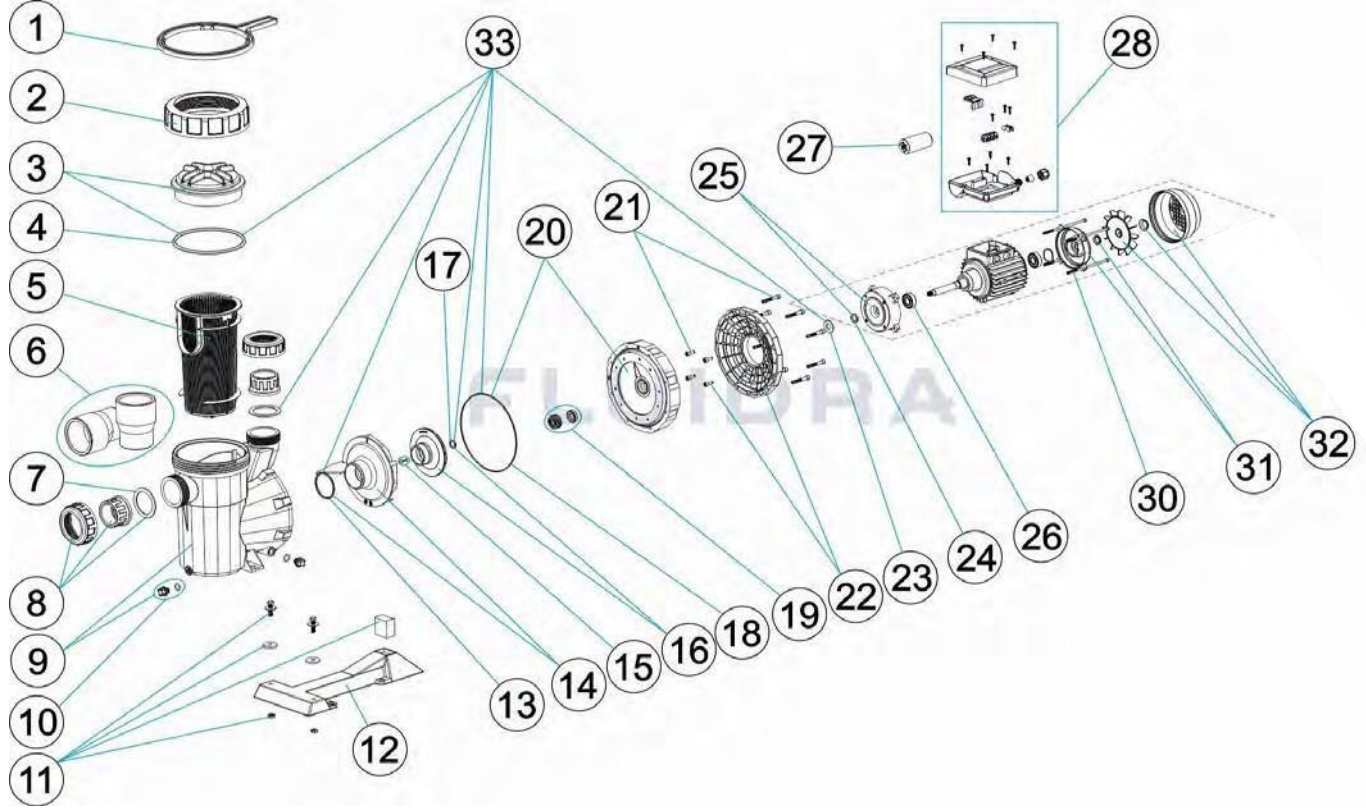

ASTRAL VICTORIA PLUS POMPA

Model 38773, 38774, 38775, 38776, 38777, 38778, 38779, 38780

POZ	KOD	AÇIKLAMA	BİRİM FİYAT (€)
1	4404130103	ASTRAL POMPA KAPAK ANAHTARI	41.86
2	4404130101	ASTRAL POMPA KAPAK ÇERÇEVESİ	41.86
3	4405010702	ASTRAL POMPA ÖN FİLTRE KAPAK VE CONTASI	70.90
4	4405010178	ASTRAL POMPA ÖN FİLTRE KAPAK CONTASI	32.40
5	4405010105	ASTRAL POMPA ÖN FİLTRE SEPETİ	51,31
6	4405010717	ASTRAL POMPA RAKOR BAĞLANTISI	65,58
7	4405010179	ASTRAL POMPA GİRİŞ RAKOR CONTASI	11.06
8	4405010106	ASTRAL 1 HP POMPA RAKOR SETİ	68.20
8	4405010107	ASTRAL 1,5 - 2 HP POMPA RAKOR SETİ	56.71
9	4405010109	VICTORIA PLUS POMPA GÖVDESİ	255,94
10	4405010110	ASTRAL POMPA BOŞALTMA SOMUNU	8.51
11	4405010113	ASTRAL 1,5-3 HP POMPA KAİDE FİTTİNGSLERİ	32,40
11	4405010206	VICTORIA POMPA SOMUN CİVATA SETİ	68,17
11	4405010180	VICTORIA 3 HP MONO POMPA SOMUN CİVATA SETİ	51.31
12	4405010207	VICTORIA PLUS POMPA KAİDESİ	43.20
12	4405010114	VICTORIA PLUS 1,5-3 HP POMPA KAİDESİ	64.15
13	4405010161	ASTRAL POMPA DİFÜZÖR O' RING	12.80
14	4405010116	VICTORIA 1-2 HP POMPA DİFÜZÖRÜ	52.67
14	4405010117	VICTORIA 3 HP POMPA DİFÜZÖRÜ	54.02
15	4405010134	ASTRAL POMPA FANI SOMUN CONTASI	39,17