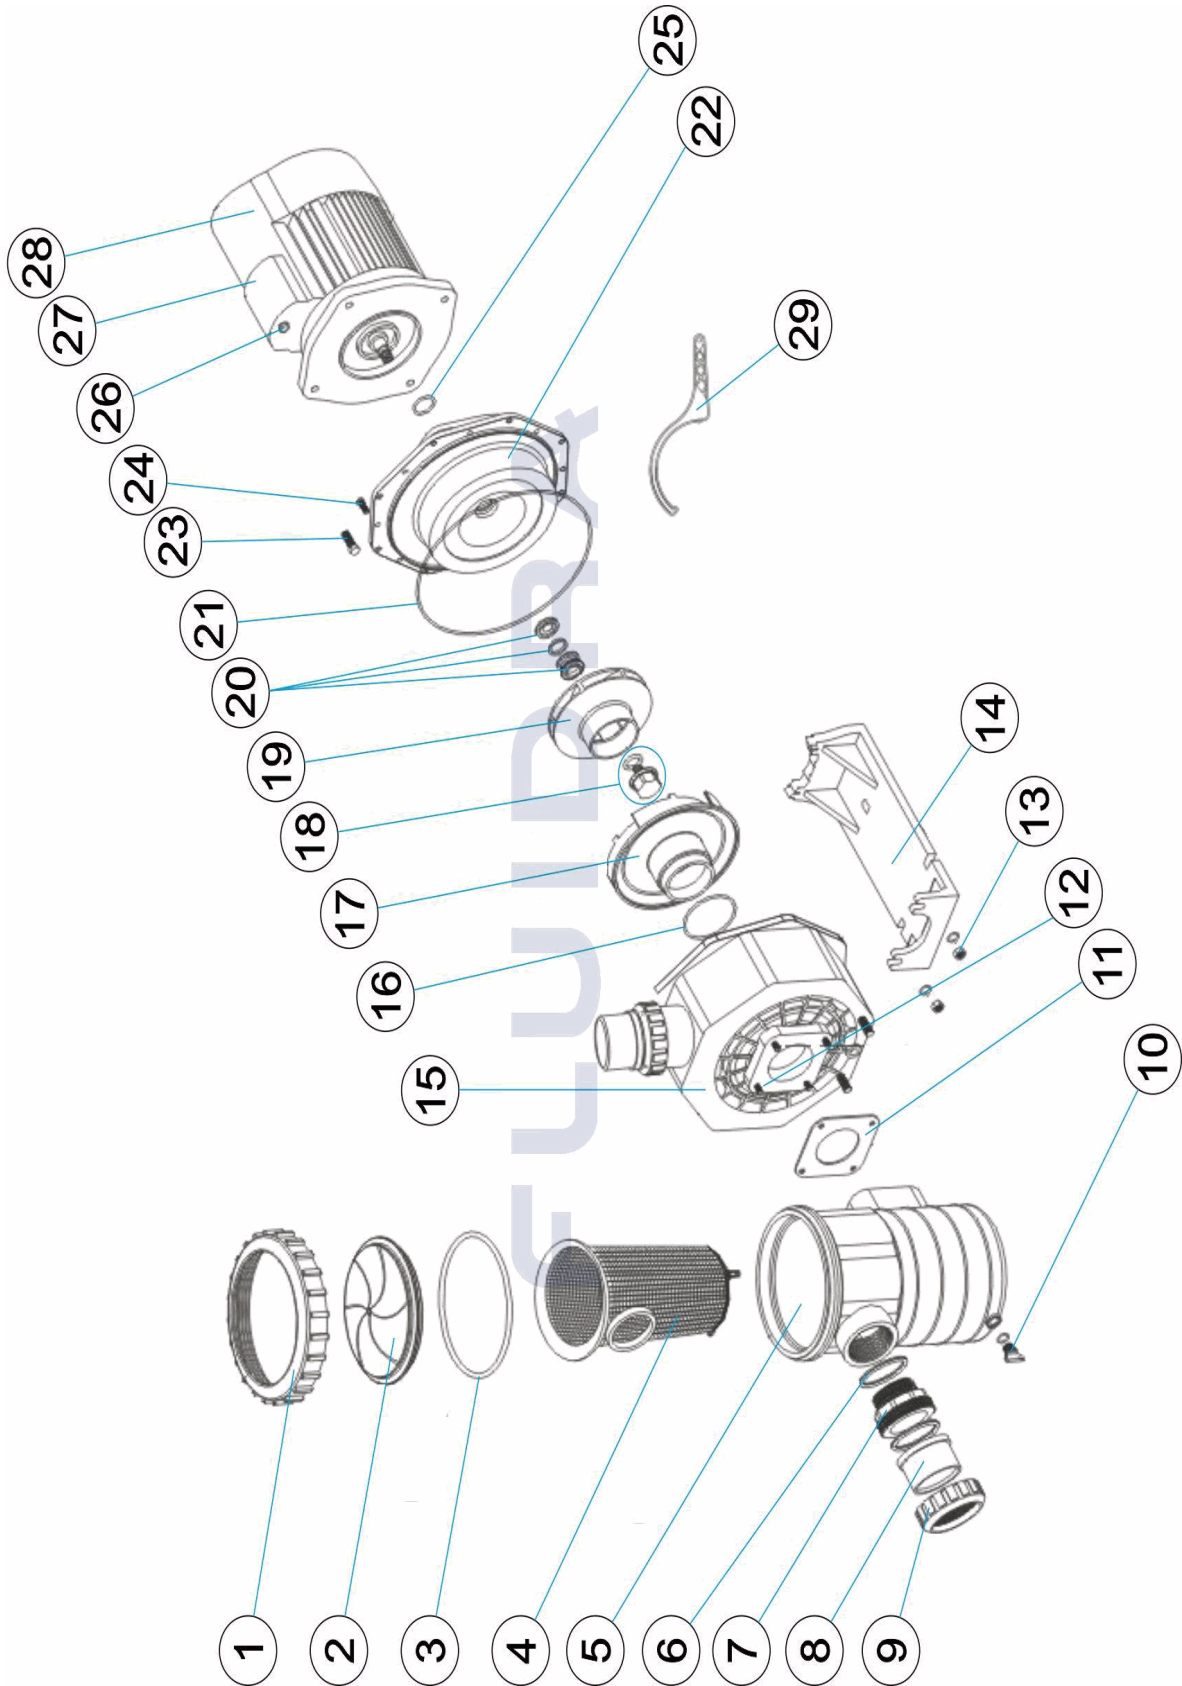

BERING POMPA

Model 66700 (1,5 HP), 66701 (2 HP), 66702 (3 HP), 66703 (3,5 HP)

BERING POMPA

Model 66700 (1,5 HP), 66701 (2 HP), 66702 (3 HP), 66703 (3,5 HP)

POZ	KOD	AÇIKLAMA	BİRİM FİYAT (€)
1	66700R0000	BERING POMPA ÖN FİLTRE RAKORU	41.86
2	66700R0001	BERING POMPA ŞEFFAF ÖN FİLTRE KAPAÇI	39.17
3	66700R0002	BERING POMPA ÖN FİLTRE CONTASI	29.69
4	66700R0003	BERING POMPA ÖN FİLTRE SEPETİ	49,86
5	66700R0004	BERING POMPA POMPA GÖVDESİ	118,17
6	66700R0005	BERING POMPA O-RING	7.02
7	66700R0006	BERING POMPA RAKOR BAĞLANTI PARÇASI	18.22
8	66700R0007	BERING POMPA RAKORU	7.01
9	66700R0008	BERING POMPA RAKOR SOMUNU	13.89
10	66700R0009	BERING POMPA DRENAJ TAPASI	7.62
11	66700R0010	BERING POMPA GÖVDE CONTASI	5,52
12	66700R0012	BERING POMPA M6 X 28 VİDA SETİ	10,70
13	66700R0011	BERING POMPA SOMUN VE PUL	4.17
14	66700R0013	BERING POMPA POMPA TABANI	36,45
15	66700R0014	BERING POMPA GÖVDESİ	183,11
16	66700R0015	BERING POMPA DİFÜZÖR O-RING	5.52
17	66700R0016	BERING 1,5 HP POMPA DİFÜZÖRÜ	47.27
17	66701R0000	BERING 2-3-3,5 HP POMPA DİFÜZÖRÜ	49.96
18	66700R0017	BERING POMPA M6 x 20 VİDA ve CONTA	5.52
19	66700R0100	BERING 1,5 HP POMPA FANI	70.90
19	66701R0100	BERING 2 HP POMPA FANI	78.34
19	66702R0100	BERING 3 HP POMPA FANI	85.09
19	66703R0100	BERING 3,5 HP POMPA FANI	92.51
20	66700R0018	BERING POMPA MEKANİK SALMASTRA	96.55
21	66700R0019	BERING POMPA DİFÜZÖR CONTASI	7.02
22	66700R0020	BERING POMPA SALMASTRA GÖVDESİ	54,02
23	66700R0021	BERING POMPA M8 x 20 VİDA	416,00
24	66700R0022	BERING POMPA M6 x 18 VİDA	4,01
25	66700R0023	BERING POMPA SALMASTRA GÖVDE CONTASI	5,31
26	66700R0024	BERING 1,5 - 2 HP POMPA AKIM KORUYUCU	8,03
26	66702R0000	BERING 3 HP POMPA AKIM KORUYUCU	8,35
26	66703R0000	BERING 3,58 HP POMPA AKIM KORUYUCU	8,03
27	66700R0025	BERING POMPA TERMİNAL KUTUSU	29.69
28	66700R0026	BERING POMPA PERVANE KAPAĞI	28.36
29	66700R0027	BERING POMPA ÖN FİLTRE ANAHTARI	39,17