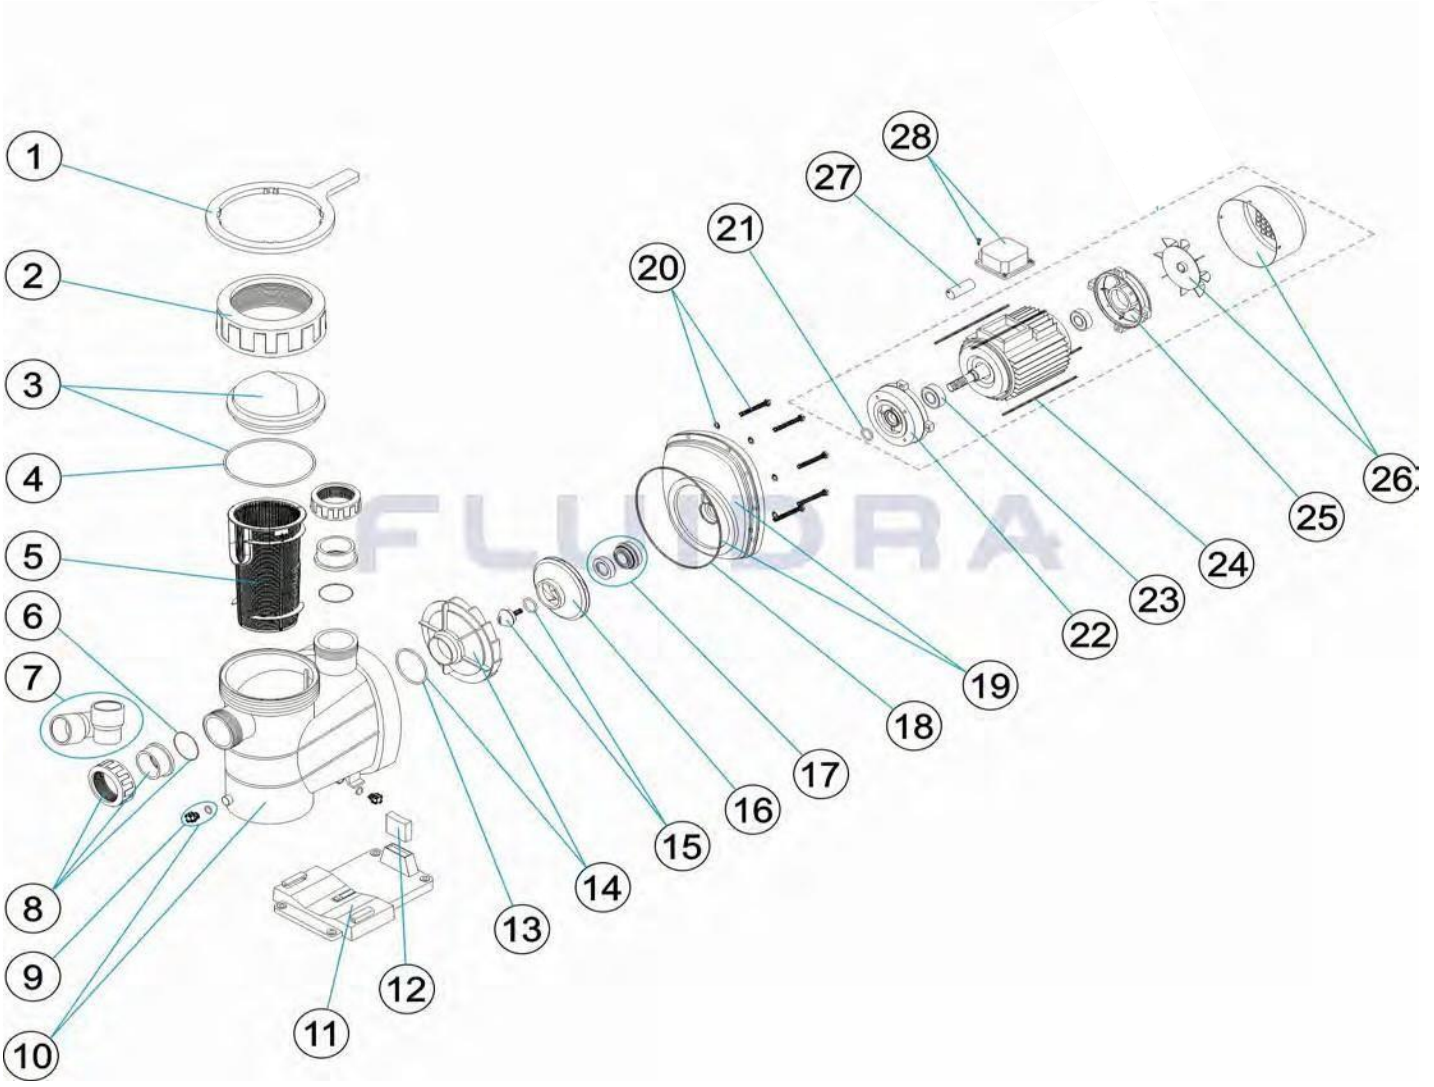

ASTRAL GLASS PLUS POMPA

Model 15242, 15243, 15244, 15245, 15246, 15247, 15248

POZ	KOD	AÇIKLAMA	BİRİM FİYAT (€)
1	4404130103	ASTRAL POMPA KAPAK ANAHTARI	41.86
2	4404130101	ASTRAL POMPA KAPAK ÇERÇEVESİ	41.86
3	4405010702	GLASS PLUS POMPA ÖN FİLTRE KAPAK VE CONTASI	70.90
4	4405010178	ASTRAL POMPA ÖN FİLTRE KAPAK CONTASI D.151,7*6,99	32.40
5	4405010105	ASTRAL POMPA ÖN FİLTRE SEPETİ	51.31
6	4405010179	ASTRAL POMPA GİRİŞ RAKOR CONTASI D.72*55*2,5	11,06
7	4405010717	ASTRAL POMPA RAKOR BAĞLANTISI	65,58
8	4405010106	ASTRAL <=1 HP POMPA RAKOR SETİ	68.20
8	4405010107	ASTRAL 1,5-2 HP POMPA RAKOR SETİ	56.71
9	4405010110	ASTRAL POMPA BOŞALTMA SOMUNU	8.51
10	4405010611	GLASS PLUS POMPA ÖN FİLTRE GÖVDESİ	255.94
11	4405010613	GLASS PLUS POMPA KAİDESİ	41.87
12	4405010409	ASTRAL 1 HP POMPA LASTİK TAKOZ	7.01
12	4405010410	ASTRAL 1,5-3 HP POMPA LASTİK TAKOZ	12,54