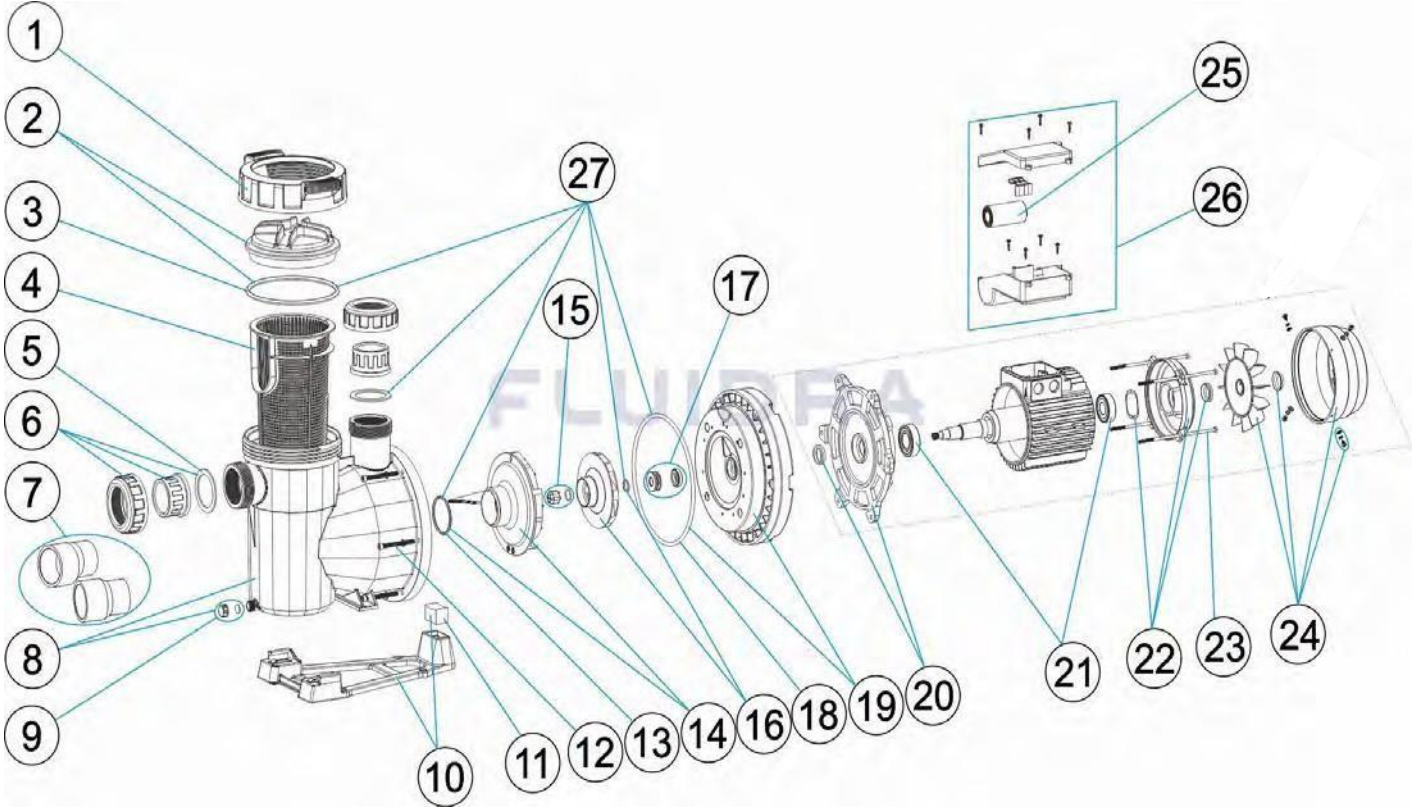

ASTRAL VICTORIA PLUS SILENT POMPA

Model 65562, 65563, 65564, 65565, 65566, 65567, 65569, 65570

POZ	KOD	AÇIKLAMA	BİRİM FİYAT (€)
1	4405010585	VICTORIA PLUS SILENT ÖN FİLTRE RAKORU	42.53
2	4405010702	ASTRAL POMPA ÖN FİLTRE KAPAK VE CONTASI	70.90
3	4405010178	ASTRAL POMPA ÖN FİLTRE KAPAK CONTASI	32.40
4	4405010105	ASTRAL POMPA ÖN FİLTRE SEPETİ	51.31
5	4405010179	ASTRAL POMPA GİRİŞ RAKOR CONTASI	11.06
6	4405010106	ASTRAL <=1 HP POMPA RAKOR SETİ	68.20
6	4405010107	ASTRAL 1,5 - 2 HP POMPA RAKOR SETİ	56.71
7	4405010108	ASTRAL 3 HP POMPA RAKOR SETİ	68,20
8	4405010586	VICTORIA PLUS SILENT POMPA GÖVDESİ	255.94
9	4405010587	VICTORIA PLUS SILENT DRENAJ TAPASI	14.18
10	4405010588	VICTORIA PLUS SILENT 1 HP POMPA KAİDESİ	91,01
10	4405010492	VICTORIA PLUS SILENT 1,5 - 3 HP POMPA KAİDESİ	-
10	4405010589	VICTORIA PLUS SILENT 3 HP MONO POMPA KAİDESİ	-
11	4405010112	ASTRAL 0,75 - 1,5 HP POMPA KAİDE FİTTİNGSLERİ	20.26
11	4405010113	ASTRAL 1,5 - 3 HP POMPA KAİDE FİTTİNGSLERİ	32.40
11	4405010180	ASTRAL 3 HP MONO POMPA KAİDE FİTTİNGSLERİ	51,31
12	4405010590	VICTORIA PLUS SILENT GÖVDE BAĞLANTI VİDALARI	81,82
13	4405010161	ASTRAL POMPA DİFÜZÖR O' RING	12.80
14	4405010116	VICTORIA 1-2 HP POMPA DİFÜZÖRÜ	52.67
14	4405010117	VICTORIA 3 HP POMPA DİFÜZÖRÜ	54.02
15	4405010134	ASTRAL POMPA FANI SOMUN CONTASI	39,17