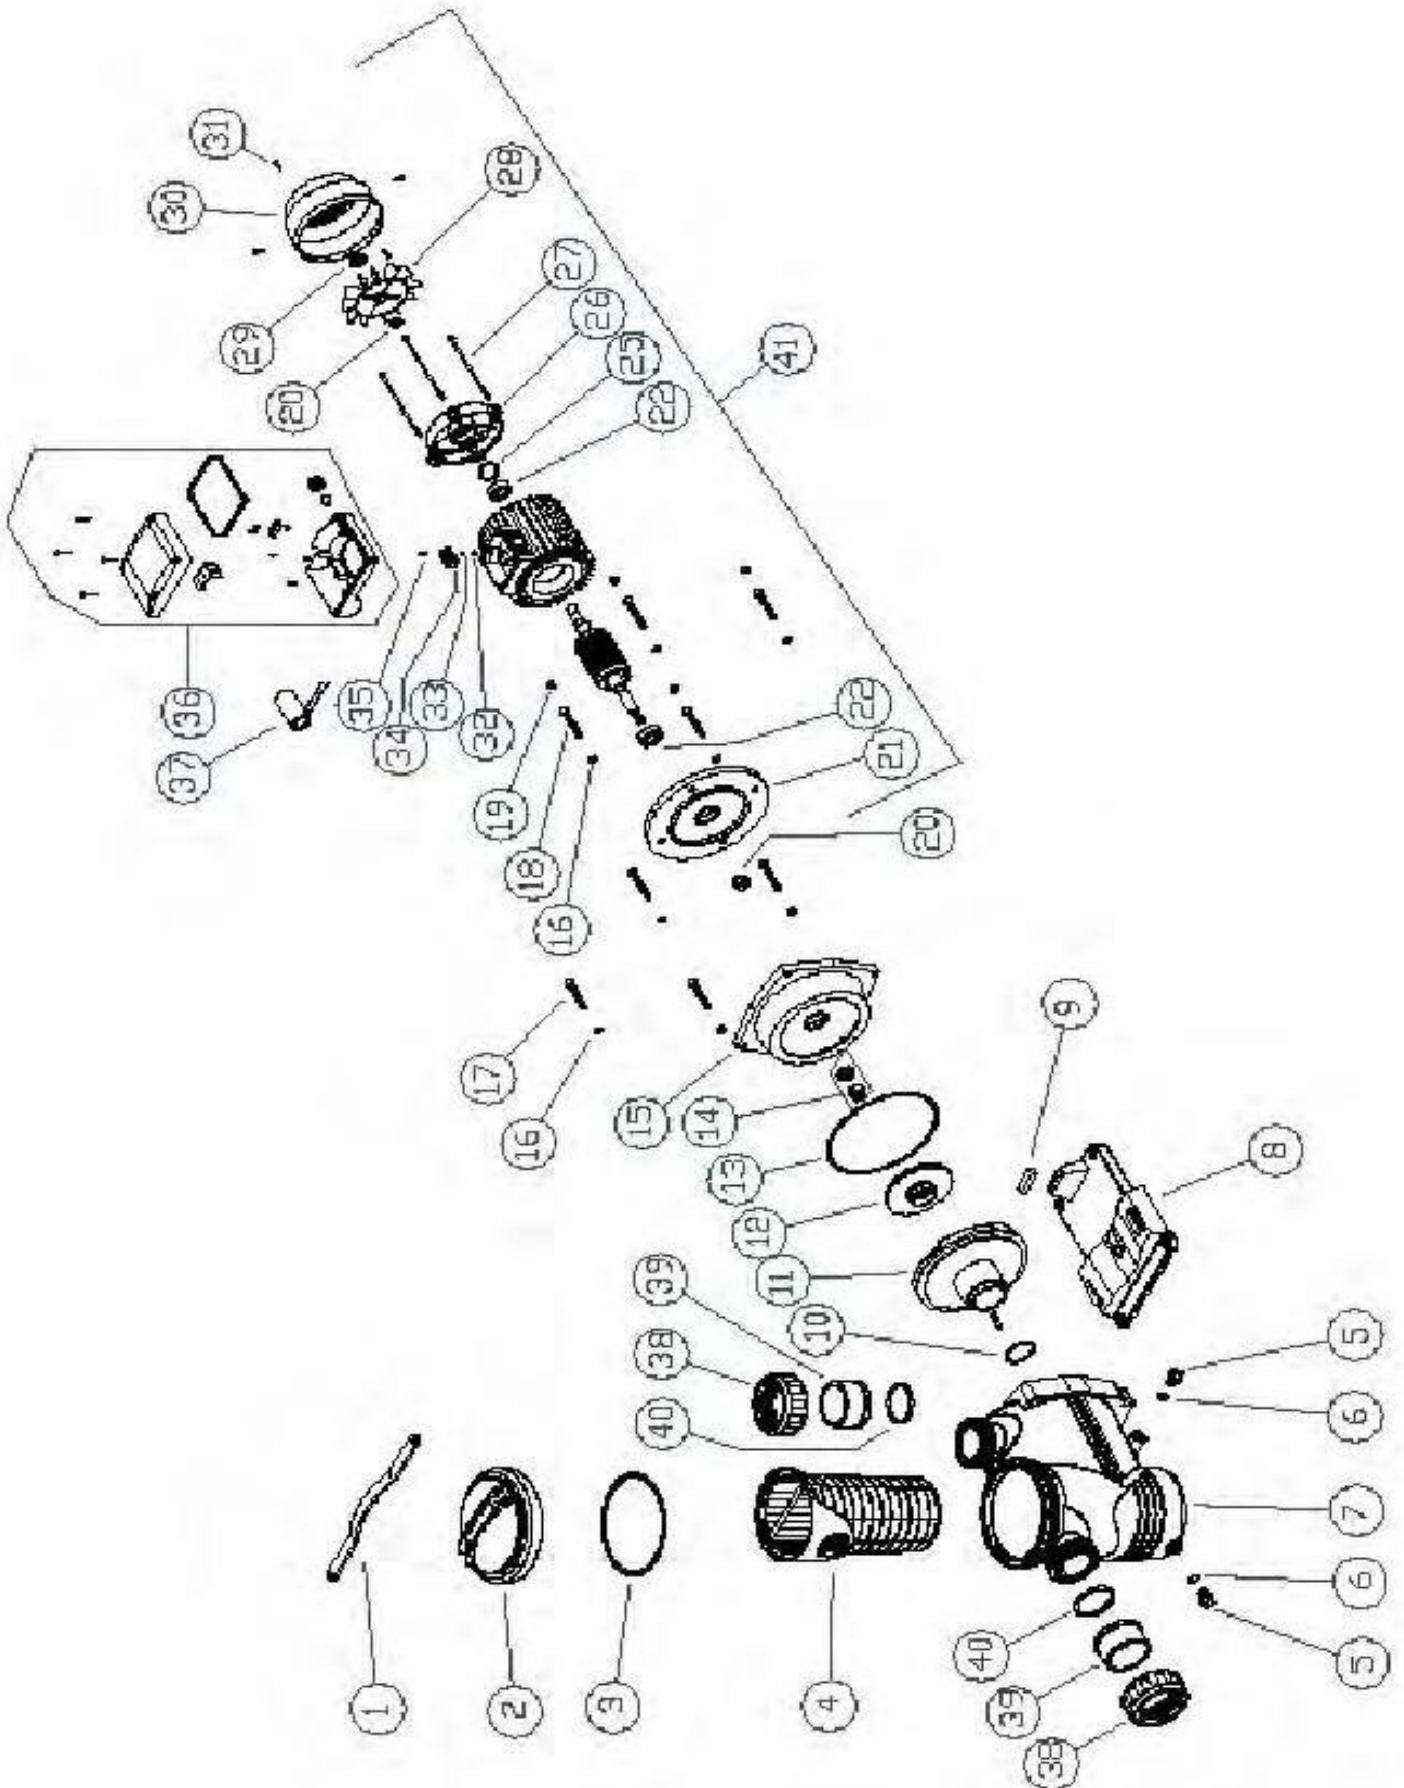

IML NIAGARA POMPA

IML NIAGARA POMPA

POZ	KOD	AÇIKLAMA	BİRİM FİYAT (€)
1	HD07000	NIAGARA POMPA ÖN FİLTRE KAPAK ANAHTARI 4405010025	38,95
2	HD006020	NIAGARA POMPA ÖN FİLTRE KAPAĞI 37,81	67,53
3	HD021020	NIAGARA POMPA ÖN FİLTRE CONTASI 4404090101	29,69
4	HD018020	NIAGARA POMPA ÖN FİLTRE SEPETİ 49,95	48,03
5	HD036000	IML POMPA TAPASI	7.02
6	HD021100	IML POMPA TAPA CONTASI 4404121107 (İKİ ÜRÜN BİRLİKTE)	7.02
7	HD041050	NIAGARA POMPA GÖVDESİ 4405010194	199,21
8	HD066000	IML POMPA KAİDESİ 4405010011	64.15
8	HD066020	NIAGARA 3 HP POMPA POMPA ALTLIĞI	48.62
9	HD071005	NIAGARA 0,5-0,75-1 HP POMPA ALTLIK TAPASI 4405010410	12,54
9	HD071000	IML POMPA AYAK TAPASI	7.02
10	HD021040	NIAGARA POMPA O-RING 4405010072	7.02
11	HD046010	NIAGARA POMPA DİFÜZÖR 4405010073	47.27
12	HD051155	NIAGARA 0,5 HP POMPA FANI	76.98
12	HD051165	NIAGARA 0,75 HP POMPA FANI	81.04
12	HD051175	NIAGARA 1 HP POMPA FANI 4405010198	81.04
12	HD051185	NIAGARA 1,5 HP POMPA FANI 4405010199	82.38
12	HD051195	NIAGARA 2 HP POMPA FANI 4405010200	85.09
12	HD051205	NIAGARA 3 HP POMPA FANI 85,09	85,09
13	HD021066	NIAGARA POMPA SALMASTRA PLAKA CONTASI 4405010240	12.54
14	HD056005	NIAGARA POMPA MEKANİK SALMASTRA SETİ 4405010118	99,92
15	HD061010	NIAGARA 0,5-0,75-1 HP POMPA SALMASTRA PLAKASI	99.93
15	HD061015	NIAGARA 1,5-2-3 HP POMPA SALMASTRA PLAKASI 4405010082	151,04
16	HD031010	NIAGARA POMPA PULU	5.52
17	HD026030	NIAGARA POMPA VİDASI 4405010250 + SOMUNU	7.02
18	HD026065	NIAGARA 0,5-0,75-1-2-3 HP POMPA VİDASI	8.35
18	HD026025	NIAGARA 1,5 HP POMPA VİDASI	5.52
19	HD031040	NIAGARA 0,5-0,75-1 HP POMPA SOMUNU	5.52
19	HD031055	NIAGARA 2-3 HP POMPA SOMUNU	5.52
20	MT001000	IML POMPA MOTOR PLAKA PULU	5.52
20	MT001020	NIAGARA 1,5 HP POMPA MOTOR PLAKASI PULU	5.52
20	MT001025	NIAGARA 2-3 HP POMPA MOTOR PLAKASI PULU 4405010548	5.52
21	MT006040	NIAGARA 0,5-0,75-1 HP POMPA ELEKTRİK MOTOR PLAKASI	85.09
21	MT006070-V	NIAGARA 1,5 HP POMPA ELEKTRİK MOTOR PLAKASI	85.09
21	MT006100-V	NIAGARA 2-3 HP POMPA ELEKTRİK MOTOR PLAKASI 85,09	81,82
22	MT026000	IML 0,5-0,75-1 HP POMPA RULMANI	44.57
22	MT026005	IML 1,5 HP POMPA RULMANI	52.68
22	MT026010	IML 2-3 HP POMPA RULMANI 60,09	93,65
25	MT096000	IML 0,5-0,75-1 HP POMPA MOTOR KAPAK CONTASI	12.54
25	MT096005	NIAGARA 1,5 HP POMPA KEÇESİ	7.02
25	MT096010	NIAGARA 2-3 HP POMPA KEÇESİ	7.02