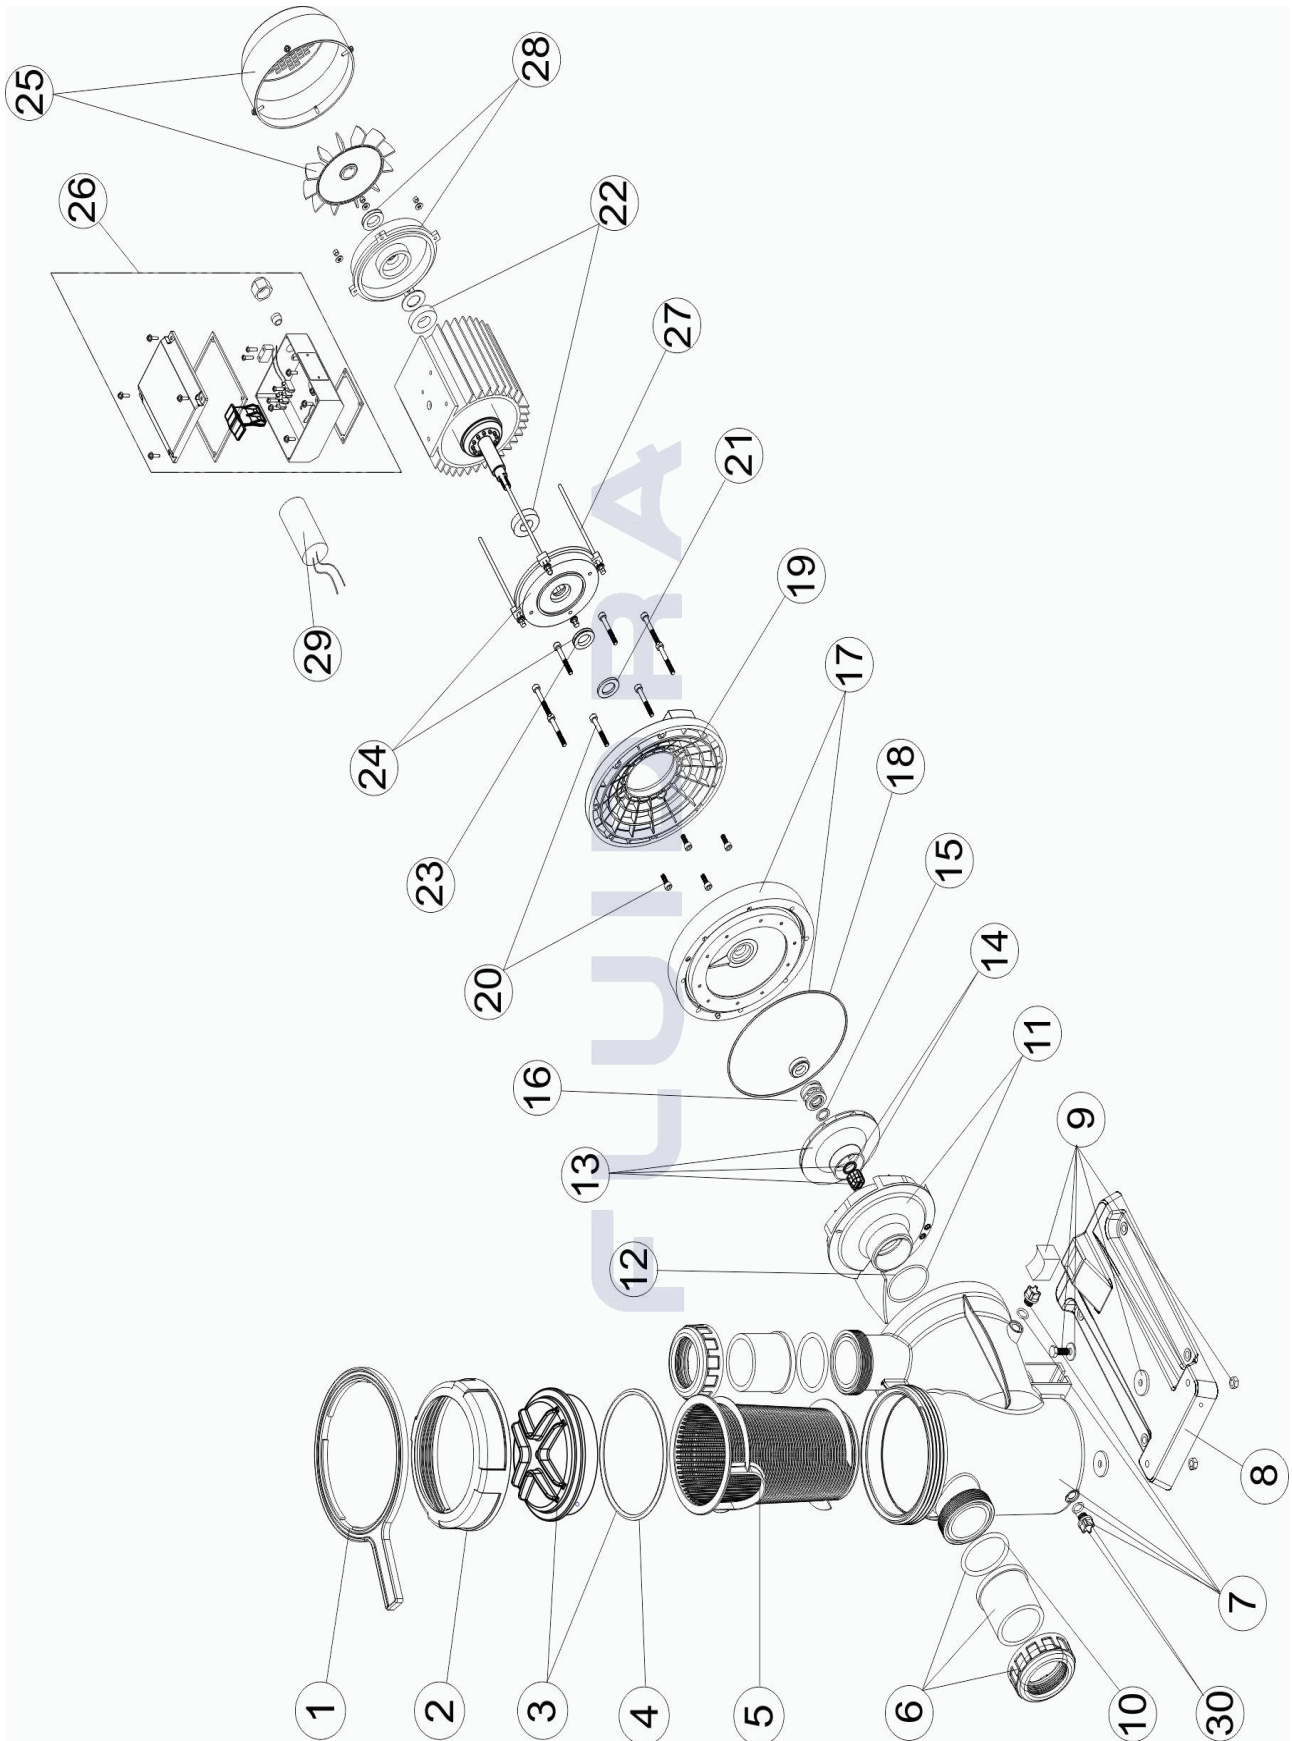

ASTRAL ALASKA PLUS POMPA

Model 51862, 51864, 51865, 51866, 51867, 51868, 51869

ASTRAL ALASKA PLUS POMPA

Model 51862, 51864, 51865, 51866, 51867, 51868, 51869

POZ	KOD	AÇIKLAMA	BİRİM FİYAT (€)
1	4405011101	ALASKA PLUS POMPA ÖN FİLTRE KAPAK ANAHTARI	39,17
2	4405011102	ALASKA PLUS ÖN FİLTRE KAPAK ÇERÇEVESİ	29,69
3	4405010702	ASTRAL POMPA ÖN FİLTRE KAPAK VE CONTASI	70,90
4	4405010178	ASTRAL POMPA ÖN FİLTRE KAPAK CONTASI D.151,7*6,99	32,40
5	4405011103	ALASKA PLUS POMPA ÖN FİLTRE SEPETİ	40,51
6	4405012005	ALASKA POMPA D50 RAKOR SETİ	24,66
6	4405011105	ALASKA POMPA D63 RAKOR SETİ	27,89
7	4405011106	ALASKA PLUS POMPA ÖN FİLTRE GÖVDESİ	185,04
8	4405011107	ALASKA PLUS POMPA GÖVDE AYAĞI	48,61
9	4405010112	ASTRAL 0,75-1,5 HP POMPA POMPA KAİDE FİTTİNGSLERİ	20,26
9	4405010113	ASTRAL 1,5-3 HP POMPA POMPA KAİDE FİTTİNGSLERİ	32,40
10	4405012009	ALASKA PLUS POMPA SOKET O'RING 60X6	5,52
11	4405011133	ALASKA PLUS 0,5-1,5 HP POMPA DİFÜZÖRÜ	49,95
11	4405011134	ALASKA PLUS 2-3 HP POMPA DİFÜZÖRÜ	51,31
12	4405010161	ASTRAL POMPA DİFÜZÖR O' RING D. 56,7X3,5	12,80
13	4405011135	ALASKA PLUS 0,5 HP MONO POMPA FANI	38,95
13	4405011136	ALASKA PLUS 0,75 HP MONO POMPA FANI	38,95
13	4405011137	ALASKA PLUS 1 HP MONO POMPA FANI	66,83
13	4405011138	ALASKA PLUS 1 HP TRİ POMPA FANI	69,47
13	4405011139	ALASKA PLUS 1,5 HP MONO POMPA FANI	76,97
13	4405011140	ALASKA PLUS 1,5 HP TRİ POMPA FANI	76,97
13	4405011141	ALASKA PLUS 2 HP MONO POMPA FANI	76,97
13	4405011142	ALASKA PLUS 2 HP TRİ POMPA FANI	78,32
13	4405011143	ALASKA PLUS 3 HP MONO POMPA FANI	78,32
13	4405011144	ALASKA PLUS 3 HP TRİ POMPA FANI	85,09
14	4405010134	ASTRAL POMPA FANI SOMUN CONTASI	39,17
15	4405010162	ASTRAL POMPA DEKLEKTÖR PULU (1/2-3/4-1-1,5-2 HP)	5,52
16	4405011112	ALASKA PLUS POMPA MEKANİK SALMASTRASI	62,78
17	4405011113	ALASKA PLUS POMPA SALMASTRA GÖVDESİ	91,16
18	4405010160	ASTRAL POMPA MOTOR KLEMP CONTASI	13,89
19	4405011114	ALASKA PLUS 0,5-1 HP POMPA MOTOR GÖVDESİ	73,59
19	4405011115	ALASKA PLUS 1,5-3 HP POMPA MOTOR GÖVDESİ	73,59
20	4405011116	ALASKA POMPA MOTOR VİDASI	13,36
21	4405010163	ASTRAL 0,5-1 HP POMPA MOTOR RONDELASI	5,52
21	4405010164	ASTRAL 1,5-3 HP POMPA MOTOR RONDELASI	7,02
22	4405010135	ASTRAL <1 HP POMPA MOTOR RULMANI	68,20
22	4405010136	ASTRAL 1,5-3 HP POMPA MOTOR RULMANI	68,20
23	4405010158	ASTRAL 0,5-1 HP POMPA MOTOR ÖN CONTASI	12,540
23	4405011117	ALASKA PLUS 1,5-3 HP POMPA MOTOR ÖN CONTASI	16,870