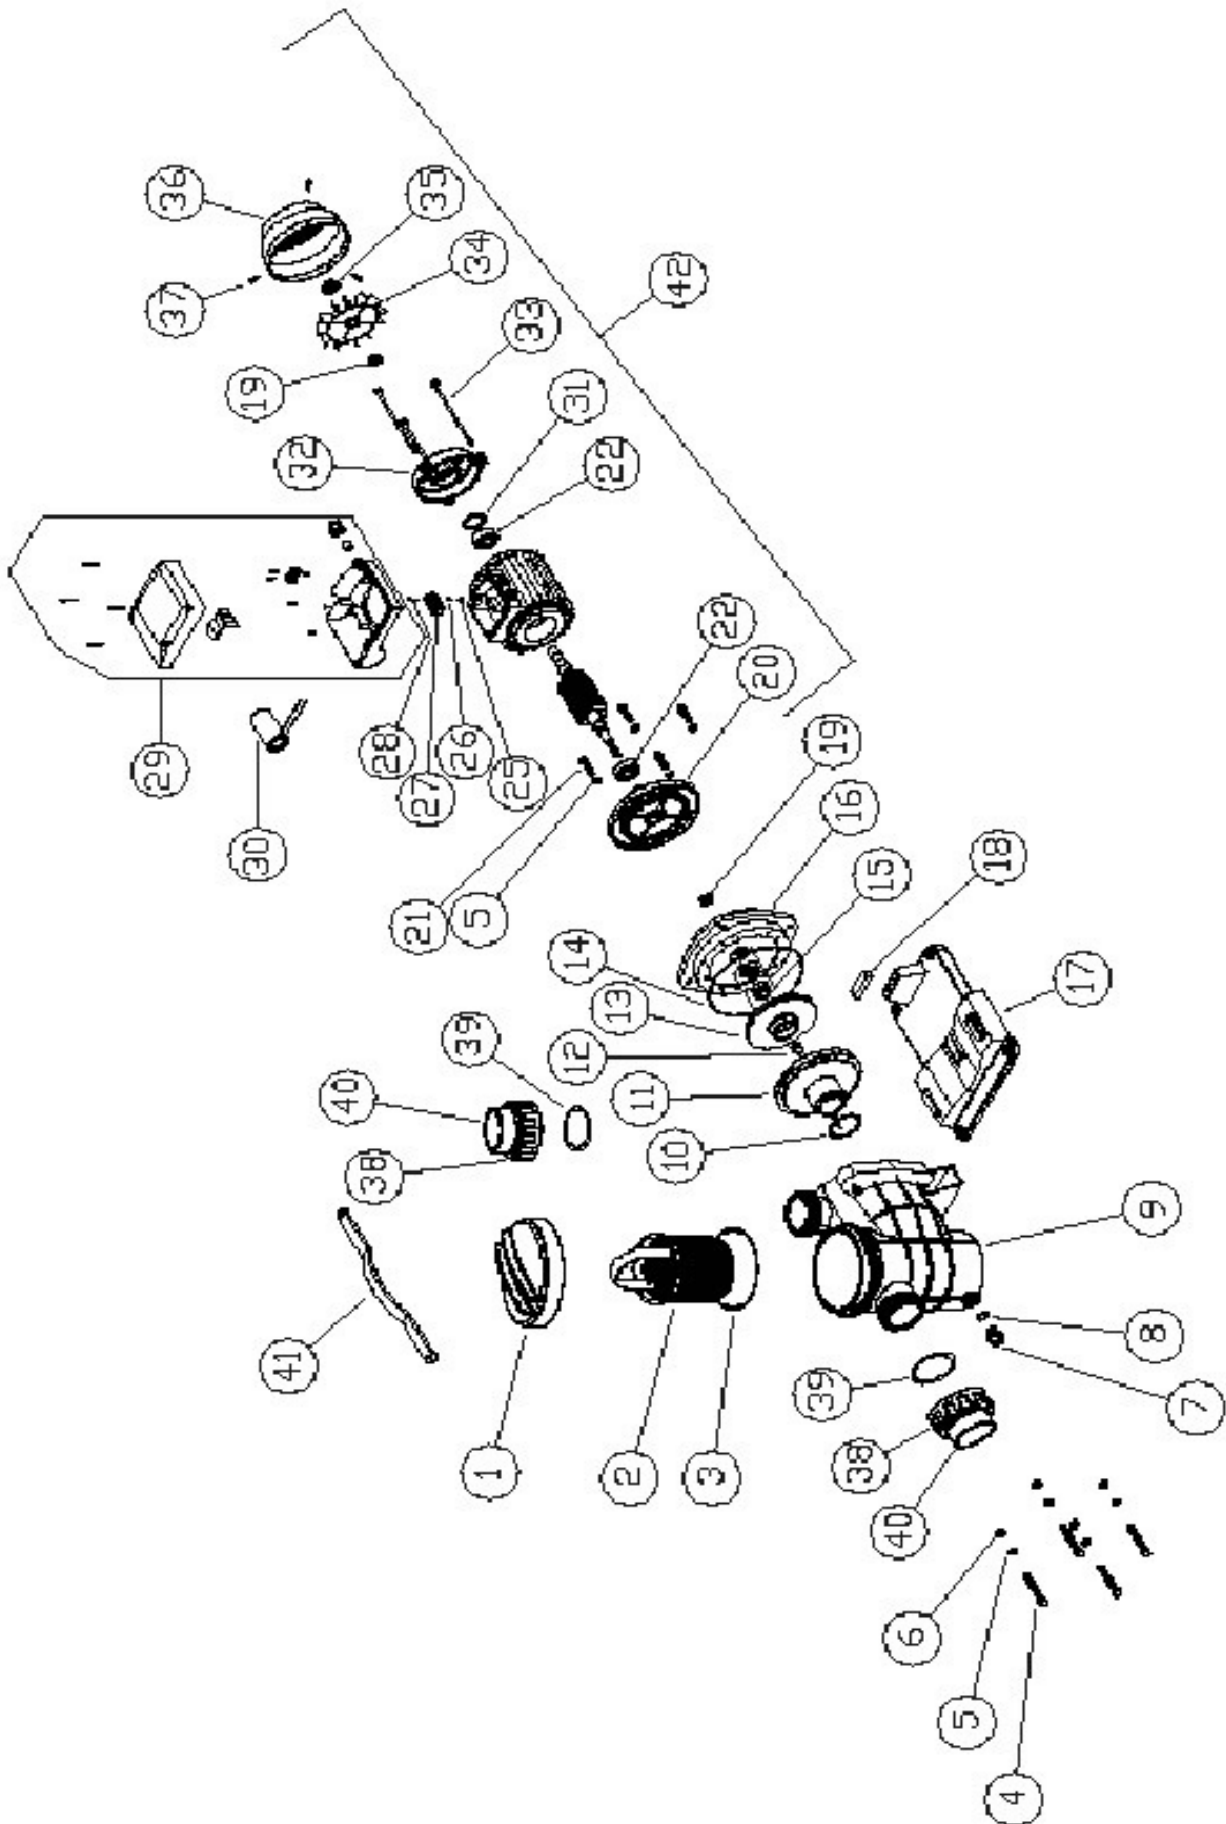

IML MINI POMPA

Model NEWMP025M, NEWMP033M, NEWMP050M, NEWMP075M

POZ	KOD	AÇIKLAMA	BİRİM FİYAT (€)
1	HD006000	IML MİNİ POMPA ÖN FİLTRE KAPAĞI	31,06
2	HD018015	IML MİNİ POMPA ÖN FİLTRE SEPETİ	41,86
3	HD021000	IML MİNİ POMPA ÖN FİLTRE CONTASI	24,30
4	HD026020	IML MİNİ POMPA VİDASI	5,52
5	HD031005	IML MİNİ POMPA PULU	5,52
6	HD031050	IML MİNİ POMPA BAĞLANTI SOMUNU	5,52
7	HD036000	IML POMPA TAPASI	7,02
8	HD021100	IML POMPA TAPA CONTASI	5,52
9	HD041025	IML MİNİ POMPA GÖVDESİ	95,21
10	HD021050	IML MİNİ POMPA O-RING	5,52
11	HD046020	IML MİNİ POMPA DİFÜZÖRÜ	24,30
12	HD031070	IML MİNİ POMPA FAN SOMUNU	9,72
13	HD051105	IML MİNİ 0,25 HP POMPA FANI	92,52
13	HD05110	IML MİNİ 0,33 HP POMPA FANI	88,95
13	HD051115	IML MİNİ 0,50 HP POMPA FANI	92,52
13	HD051125	IML MİNİ 0,75 HP POMPA FANI	92,52
14	HD021075	IML MİNİ POMPA MEKANİK SALMASTRA PLAKA CONTASI	9,71
15	HD056000	IML MİNİ MEKANİK SALMASTRA SETİ	49,96
16	HD061025	IML MİNİ POMPA MEKANİK SALMASTRA PLAKASI	76,98
17	HD066000	IML POMPA KAİDESİ	64,15
18	HD071000	IML POMPA AYAK TAPASI	7,02
19	MT001000	IML POMPA MOTOR PLAKA PULU	5,52
20	MT006010	IML MİNİ POMPA ELEKTRİK MOTOR KAPAĞI	65,51
21	HD026010	IML MİNİ POMPA VİDA	2,68
22	MT026000	IML 0,5-0,75-1 HP POMPA RULMANI	44,57
25	MT076000	IML POMPA KLEMENS BAĞLANTI PULU	5,52
26	MT076005	IML POMPA KLEMENS BAĞLANTI VİDASI	5,52
27	MT081000	IML POMPA BAĞLANTI KLEMENSİ	9,34
28	MT076010	IML POMPA KLEMENS VİDASI	5,52
29	MT088000	IML 0,5-0,75-1 HP POMPA KONDANSATÖR KAPAĞI	81,04
30	MT091000	IML MİNİ POMPA KONDANSATÖR	43,20
31	MT096000	IML 0,5-0,75-1 HP POMPA MOTOR KAPAK CONTASI	12,54
32	MT016010	IML MİNİ POMPA MOTOR KAPAĞI	52,68
33	MT101000	IML MİNİ POMPA MOTOR SAPLAMASI	7,02
34	MT086040	IML MİNİ POMPA PERVANESİ	7,02
35	MT086050	IML MİNİ POMPA PERVANE PARÇASI	5,52
36	MT086055	IML MİNİ POMPA ARKA KAPAK	36,45
37	MT076035	IML POMPA ARKA KAPAK VİDALARI	5,31
38	HD076010	IML MİNİ POMPA BAĞLANTI RAKORU	24,30
39	HD021115	IML MİNİ POMPA BAĞLANTI SETİ CONTASI	5,52
40	HD076005	IML MİNİ POMPA ADAPTÖRÜ	13,90
41	HD076000	IML MİNİ POMPA ÖN FİLTRE KAPAK ANAHTARI	57,06
42	MT999140	IML MİNİ 0,25-0,33 HP POMPA MOTORU	-
42	MT999145	IML MİNİ 0,50-0,75 HP POMPA MOTORU	-