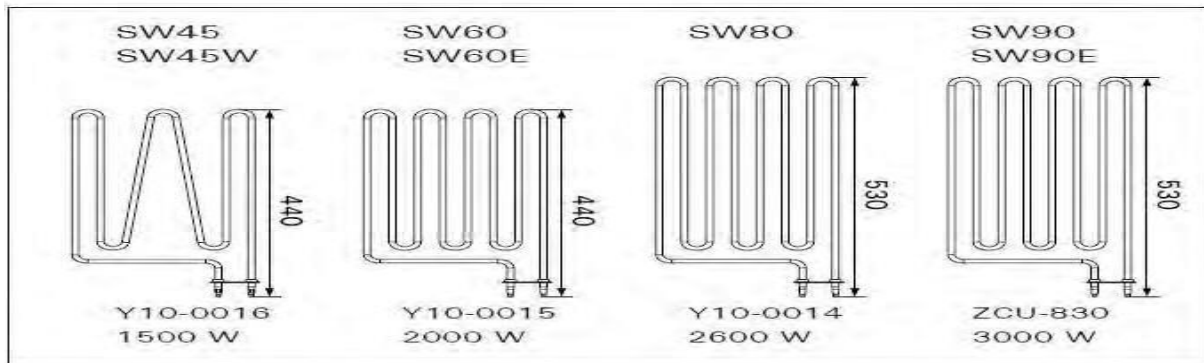

HARVIA THE WALL MODEL SAUNA SOBASI

Model 4,5 kW(HSW450400), 6,0 kW(HSW600400), 8,0 kW(HSW800400), 9,0 kW(HSW900400)

POZ	KOD	AÇIKLAMA	BİRİM FİYAT (€)
1	Y10-0016	4,5 kW THE WALL SAUNA SOBASI REZİSTANSI(1500W)	
1	Y10-0015	6,0 kW THE WALL SAUNA SOBASI REZİSTANSI(2000W)	
1	Y10-0014	8,0 kW THE WALL SAUNA SOBASI REZİSTANSI(2600W)	
1	ZCU-830	9,0 kW THE WALL SAUNA SOBASI REZİSTANSI(3000W)	163,63
2	ZWA-007	THE WALL SAUNA SOBASI REZİSTANS DESTEK PLAKASI	
3	ZWA-023	THE WALL SAUNA SOBASI REZİSTANS IZGARASI	
4	ZWA-009	THE WALL SAUNA SOBASI BUHAR ÇIKIŞ PLAKASI	
5	ZWA-047	THE WALL SAUNA SOBASI DUVAR MONTAJ PLAKASI	
6	ZWA-011	THE WALL SAUNA SOBASI ZAMANLAYICI ANAHTARI	
7	ZWA-022	THE WALL SAUNA SOBASI AKS LASTİK CONTASI	-
8	ZWA-061	THE WALL SAUNA SOBASI GÖSTERGE IŞIĞI	
9	WX641	THE WALL SAUNA SOBASI SAAT + SAAT KİLİDİ	
10	ZWA-021	THE WALL SAUNA SOBASI TERMOSTAT ANAHTARI	
11	ZSK-520	THE WALL,VEGA SAUNA SOBASI TERMOSTAT	184,41
12	ZWA-041	4,5 kW, 6,0 kW THE WALL SAUNA SOBASI AKSI	
12	ZWA-016	8,0 kW, 9,0 kW THE WALL SAUNA SOBASI AKSI