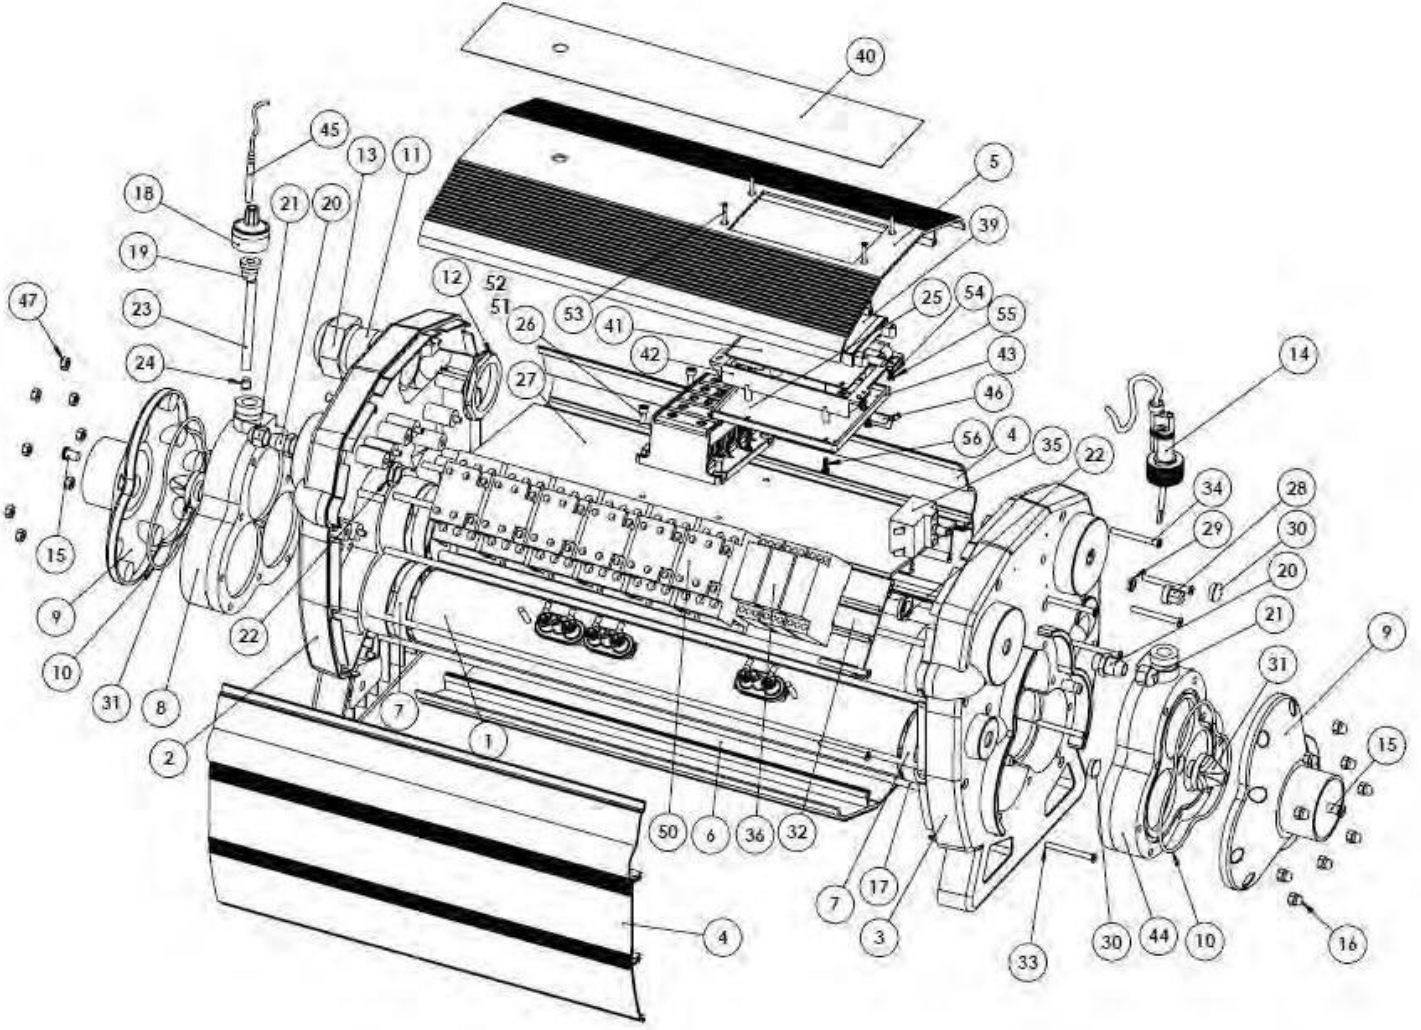

ELECRO TİTAN OPTİMA DOKUNMATİK EKРАН TİTANYUM ELEKTRİKLİ ISITICI Model C-TS-18, C-TS-24, C-TS-30, C-TS-36, C-TS-45, C-TS-54, C-TS-60, C-TS-72, C-TS-96, C-TS-120

POZ	KOD	AÇIKLAMA	BİRİM FİYAT (€)
1	X-TUB-SS500-2E-C	ELECRO TİTAN OPTİMA 18 kW, 24 kW, 30 kW, 36 kW AKIŞ BORUSU	218,03
1	X-TUB-SS500-3E-C	ELECRO TİTAN OPTİMA 45 kW, 54 kW, OPTİMA COMPACT 15-24 kW AKIŞ BORUSU	218,03
1	X-TUB-SS678-3E-C	ELECRO TİTAN OPTİMA 60 kW, 72 kW ELEKTRİKLİ ISITICI AKIŞ BORUSU	246,12
1	X-TUB-SS843-4E-C	ELECRO TİTAN OPTİMA 96 kW ELEKTRİKLİ ISITICI AKIŞ BORUSU	307,67
1	X-TUB-SS843-5E-C	ELECRO TİTAN OPTİMA 120 kW ELEKTRİKLİ ISITICI AKIŞ BORUSU	307,67
2	X-İM-C-EP-L	ELECRO TİTAN OPTİMA 18 kW-54 kW ELEKTRİKLİ ISITICI SOL UÇ PANEL	109,67
2	X-İM-C-EP-L48	ELECRO TİTAN OPTİMA 60 kW-120 kW ELEKTRİKLİ ISITICI SOL UÇ PANEL	116,38
3	½-İM-C-EP-R	ELECRO TİTAN OPTİMA ELEKTRİKLİ ISITICI SAĞ UÇ PANEL	109,69
4	U-SMW-C-SPS	ELECRO TİTAN OPTİMA 18 kW-54 kW ELEKTRİKLİ ISITICI ÖN-ARKA PLAKA	61,52
4	U-SMW-C-SPM	ELECRO TİTAN OPTİMA 60 kW-72 kW ELEKTRİKLİ ISITICI ÖN-ARKA PLAKA	88,96
4	U-SMW-C-SPL	ELECRO TİTAN OPTİMA 96 kW -120 kW ELEKTRİKLİ ISITICI ÖN-ARKA PLAKA	109,69
5	U-SMW-C-TPS	ELECRO TİTAN OPTİMA 18 kW-54 kW ELEKTRİKLİ ISITICI ÜST PLAKA	695,59
5	U-SMW-C-TPM	ELECRO TİTAN OPTİMA 60 kW-72 kW ELEKTRİKLİ ISITICI ÜST PLAKA	723,68
5	U-SMW-C-TPL	ELECRO TİTAN OPTİMA 96 kW -120 kW ELEKTRİKLİ ISITICI ÜST PLAKA	750,44

*18 KW-54 KW ARASI İÇİN Z-SİF-2023-40A KODLU KONTAKTÖR

* 72 KW- 120 KW ARASI İÇİN ½-SİF-2027-50A KODLU KONTAKTÖR