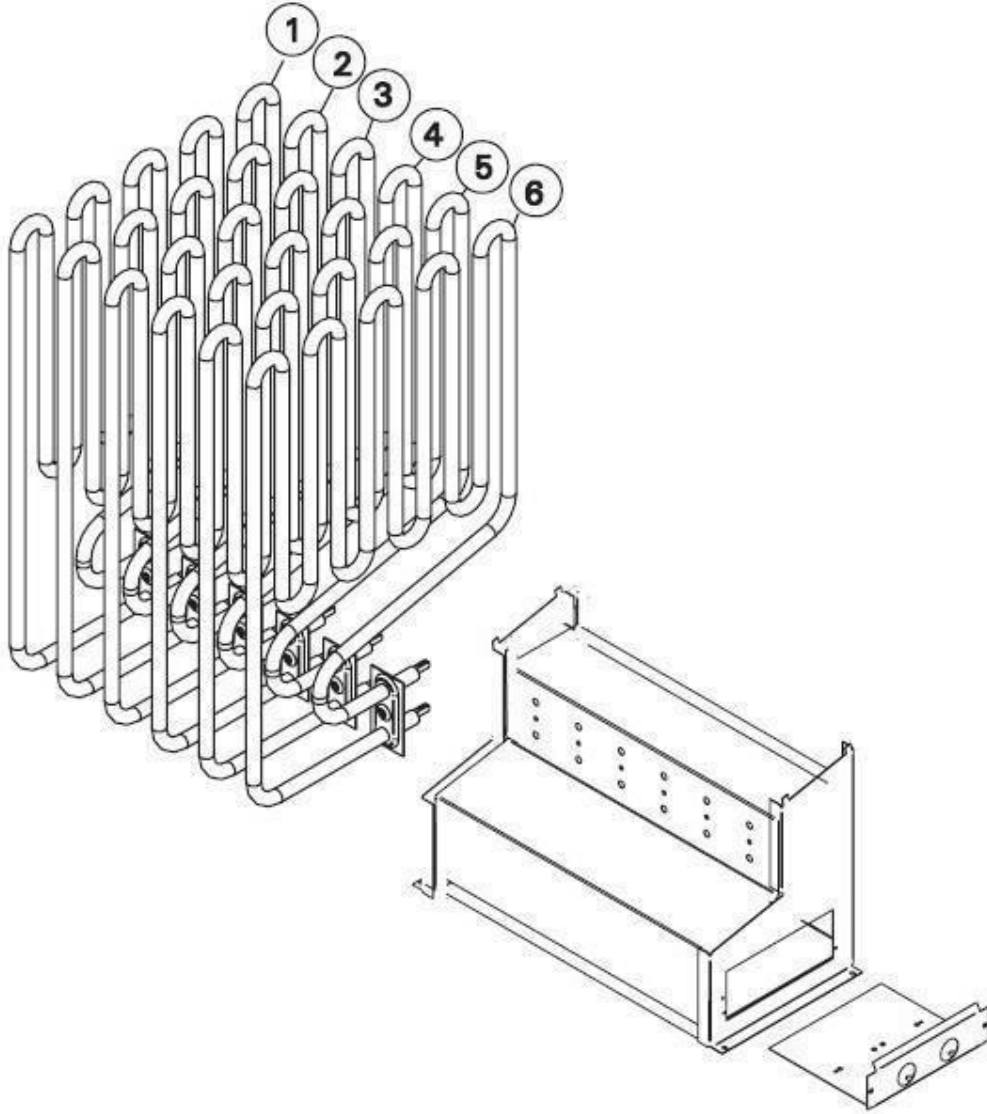

HARVIA CLUB SAUNA SOBASI

Model 11,0 kW(HRKG110400), 13,5 KW(HRKG135400), 15,0 kW(HRKG150400)

POZ	KOD	AÇIKLAMA	BİRİM FİYAT (€)
1,3,5	ZSP-240	11,0 kW CLUB SAUNA SOBASI REZİSTANSI(2150 W)	123,06
2,4,6	ZSS-110	11,0 kW CLUB SAUNA SOBASI REZİSTANSI(1500 W)	90,29
1,3,5	ZSS-120	13,5 kW CLUB SAUNA SOBASI REZİSTANSI(2000 W)	92,96
2,4,6	ZSP-250	13,5 kW,15 kW CLUB SAUNA SOBASI REZİSTANSI(2500 W)	134,93
1,2,3,4,5,6