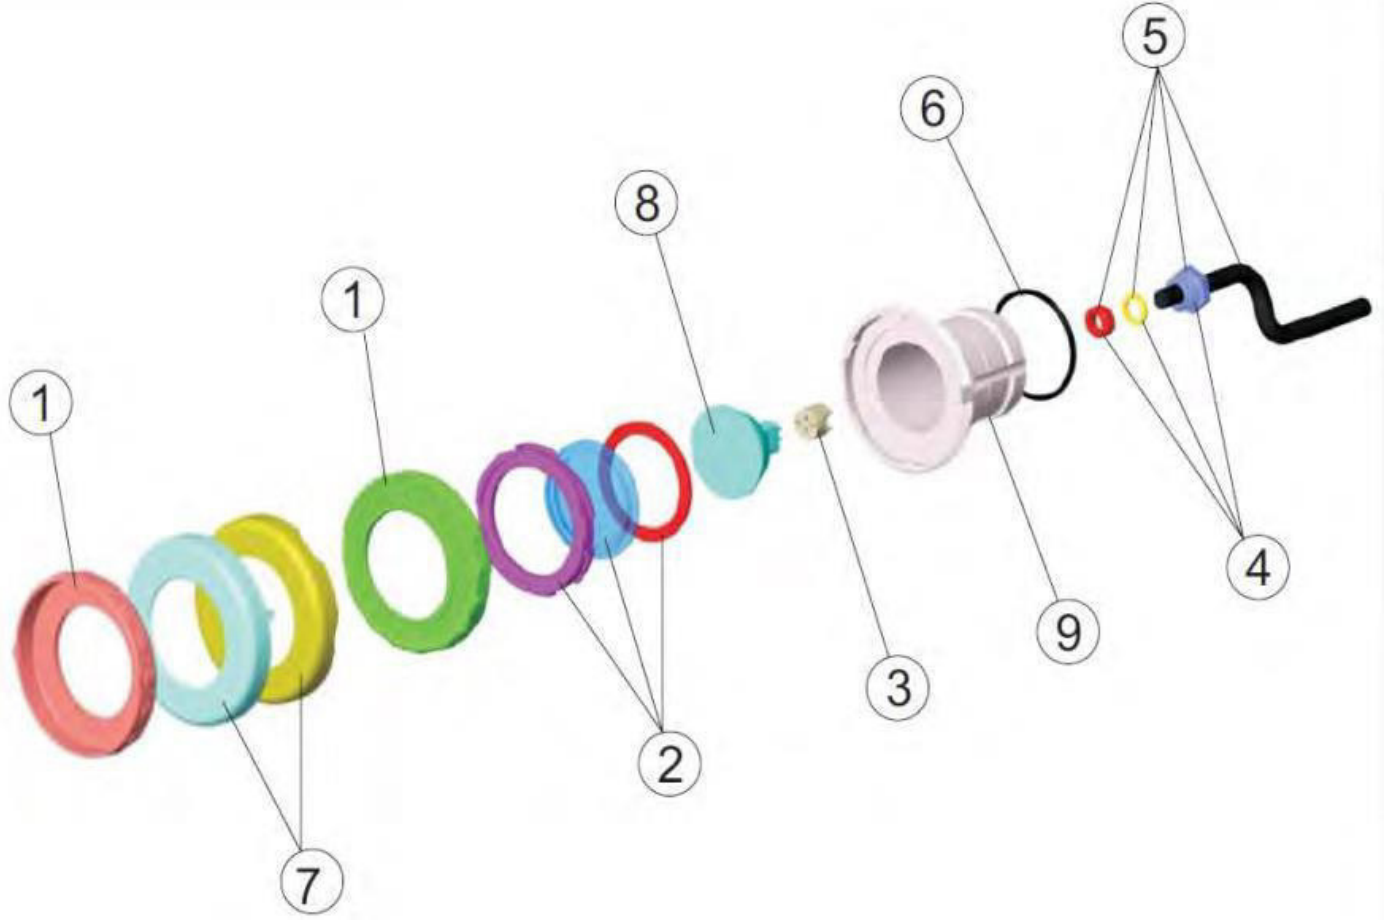

POZ	KOD	AÇIKLAMA	BİRİM FİYAT (€)
1	4403012101	ASTRAL DICHRO LAMBA ÇERÇEVE VE SIKMA SETİ	9,36
2	4403012003	ASTRAL MINI DICHRO LAMBA LENS KİTİ	36,10
4	4403010107	ASTRAL LAMBA BAĞLANTI RAKOR CONTASI (İÇ TARAF)	8,01
6	4403011406	ASTRAL MINI DICHRO LAMBA AMPUL O'RİNGİ	37,45
8	4403010074	ASTRAL MINI DICHRO LAMBA AMPULÜ	44,14