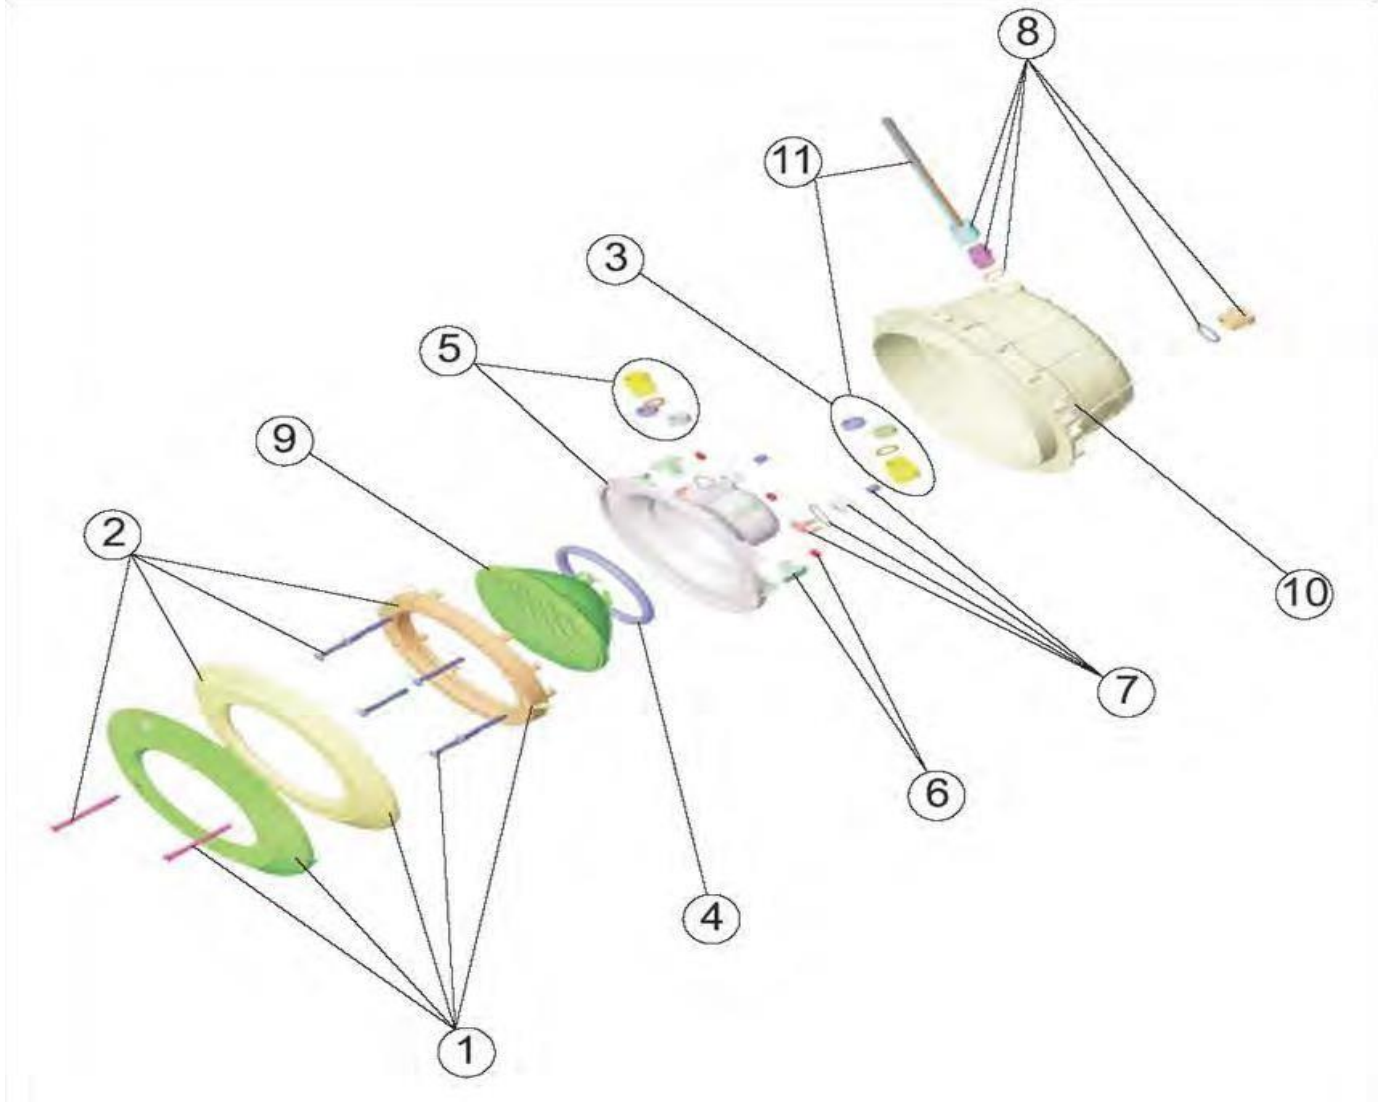

STANDART SUALTI LAMBASI

Model 07843, 07844

POZ	KOD	AÇIKLAMA	BİRİM FİYAT (€)
1	4403010301	ASTRAL STD. SUALTI HAVUZ LAMBASI İÇİN PASLANMAZ ÇELİK ÇERÇEVE	88,62
2	4403010302	ASTRAL STD. SUALTI HAVUZ LAMBASI ÇERÇEVESİ	30,10
3	4403010312	ASTRAL STD. SUALTI HAVUZ LAMBA İÇ KOVAN KABLO ADAPTÖR VE CONTASI	8,01
4	4403010304	ASTRAL STD. SUALTI HAVUZ LAMBA CONTASI D.110	16,05
5	4403010305	ASTRAL STD. SUALTI HAVUZ LAMBASI İÇ TAS SETİ	68,21
6	4403010306	ASTRAL STD. SUALTI HAVUZ LAMBASI TIRNAK VE SOMUN SETİ (6'LI)	10,68
8	4403010313	ASTRAL STD. LAMBA KOVAN ADAPTÖRÜ	9,36
9	00370	PAR 56 300W/12V AMPUL	45,47
10	00349	00349 LAMBA KOVANI	19,39
11	4403010314	ASTRAL STD. LAMBA KABLOSU M-25	54,83