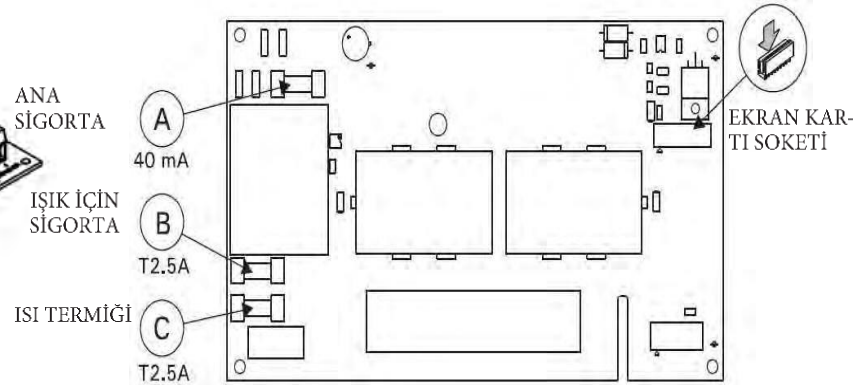

HARVIA C90-C150 KONTROL ÜNİTELERİ Model C90, C150

WX200

WX211

WX212

POZ	KOD	AÇIKLAMA	BİRİM FİYAT (€)
-	WX200	C90,C150 KONTROL ÜNİTESİ EKRAN KARTI	272,88
-	WX211	C90 KONTROL ÜNİTESİ ANAKARTI	450,79
-	WX212	C150 KONTROL ÜNİTESİ ANAKARTI	559,15