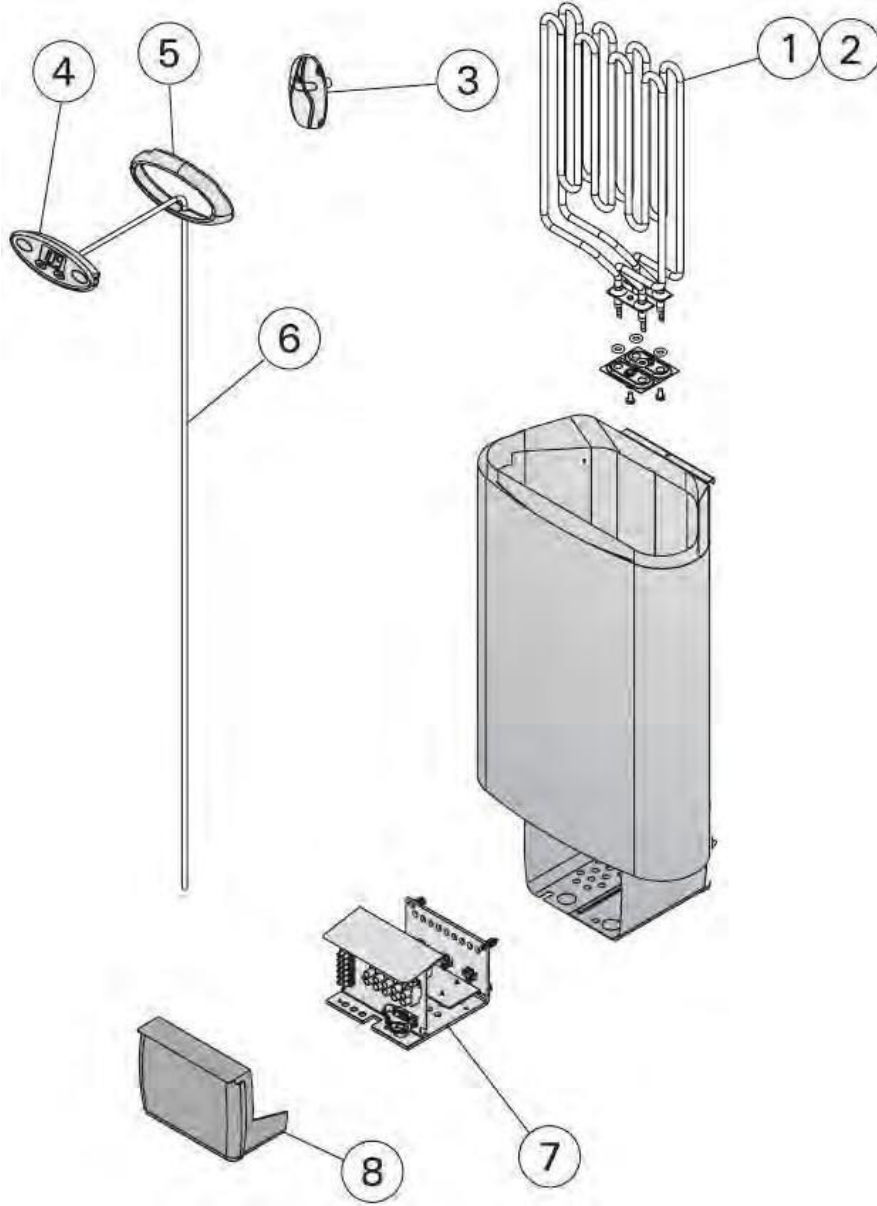

POZ	KOD	AÇIKLAMA	BİRİM FİYAT (€)
1	ZSN-160	DELTA SAUNA SOBASI REZİSTANSI(1800W/230V)	120,38
2	ZSN-150	DELTA SAUNA SOBASI REZİSTANSI(1150W/230V)	115,03
3	WX232	XENİO KONTROL ÜNİTESİ SICAKLIK SENSÖRÜ	73,57
4	ZSME-200-1	DELTA SAUNA SOBASI KONTROL PANELİ	163,87
5	ZSME-100	DELTA SAUNA SOBASI MONTAJ FLANŞI	
6	WX238	DELTA SAUNA SOBASI KONTROL PANELİ KABLOSU	27,27
7	ZSN-580	DELTA SAUNA SOBASI GÜÇ ÜNİTESİ	-
8	ZST-350	DELTA SAUNA SOBASI GÜÇ ÜNİTESİ KAPAĞI	-