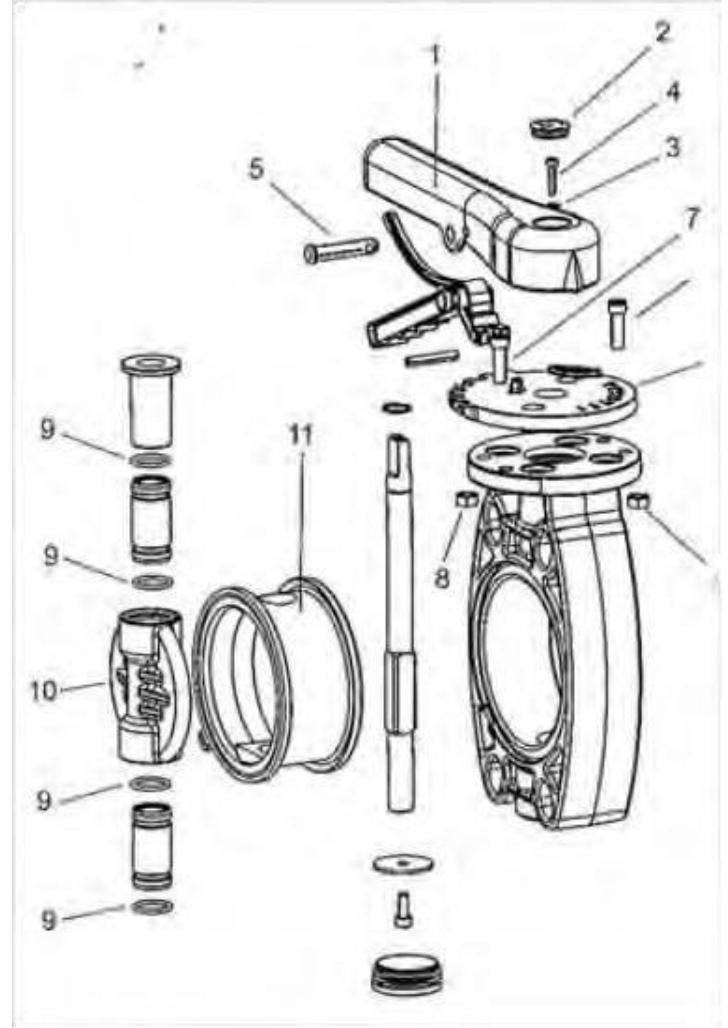

CEPEX STANDART SERİ PVC KELEBEK VANALAR

Model 32614, 32615, 32616, 32617, 32618, 32619, 15866

D63 / D75 KELEBEK VANA				
KOD	AÇIKLAMA	POZ	ADET	FİYAT (€)
32614R0124	D.63-75 KELEBEK VANA KOLU (EPDM)	1-2+3+4+5	1	22,07
34532R0124	D.63-75 KELEBEK VANA KOLU (VİTON)	1-2+3+4+5	1	22,07
32614R0130	KELEBEK VANA KOLU BAĞLANTI TAKIMI	6+7+8	1	23,61
723R0155028	D.63-75 K. VANA KOL. CONTASI (EPDM)	9	10	-
714R0155028	D.63-75 K. VANA KOL. CONTASI (VİTON)	9	10	-
32614R0121	D.63-75 KELEBEK VANA KLEPESİ	10	1	17,99
32614R0118	D.63-75 K. VANA GÖVDE CONTASI (EPDM)	11	1	22,07
34532R0118	D.63-75 K. VANA GÖVDE CONTASI (VİTON)	11	1	115,02
D90 KELEBEK VANA				
KOD	AÇIKLAMA	POZ	ADET	FİYAT (€)
32615R0124	D.90 KELEBEK VANA KOLU (EPDM)	1-2+3+4+5	1	27,38
34533R0124	D.90 KELEBEK VANA KOLU (VİTON)	1-2+3+4+5	1	28,80
32614R0130	KELEBEK VANA KOLU BAĞLANTI TAKIMI	6+7+8	1	23,61
723R0155026	D.90 K. VANA KOL. CONTASI (EPDM)	9	10	2,71
714R0155026	D.90 K. VANA KOL. CONTASI (VİTON)	9	10	6,74
32615R0121	D.90 KELEBEK VANA KLEPESİ	10	1	27,38
32615R0118	D.90 K. VANA GÖVDE CONTASI (EPDM)	11	1	41,32
34533R0118	D.90 K. VANA GÖVDE CONTASI (VİTON)	11	1	136,37
D110 KELEBEK VANA				
KOD	AÇIKLAMA	POZ	ADET	FİYAT (€)
32616R0124	D.110 KELEBEK VANA KOLU (EPDM)	1 2131415	1	32,82
34534R0124	D.110 KELEBEK VANA KOLU (VİTON)	1 2131415	1	32,82
32614R0130	KELEBEK VANA KOLU BAĞLANTI TAKIMI	6+7+8	1	23,61
723R0203026	D.110 K. VANA KOL. CONTASI (EPDM)	9	10	4,01
714R0203026	D.110 K. VANA KOL. CONTASI (VİTON)	9	10	6,72
32616R0121	D.110 KELEBEK VANA KLEPESİ	10	1	27,38
32616R0118	D.110 K. VANA GÖVDE CONTASI (EPDM)	11	1	44,15
34534R0118	D.110 K. VANA GÖVDE CONTASI (VİTON)	11	1	163,87
D125 / D140 KELEBEK VANA				
KOD	AÇIKLAMA	POZ	ADET	FİYAT (€)
32617R0124	D.125-140-160 KELEBEK VANA KOLU (EPDM)	1 2131415	1	34,77
34535R0124	D.125-140 KELEBEK VANA KOLU (VİTON)	1-2+3+4+5	1	34,77
32614R0130	VANA KOLU BAĞLANTI TAKIMI	6+7+8	1	23,61
723R0266026	D.125-140-160 K.VANA KOL. CONTASI (EPDM)	9	10	2,71
714R0266026	D.125-140-160 K. VANA KOL. CONTASI (VİTON)	9	10	8,01
32617R0121	D.125-140 KELEBEK VANA KLEPESİ	10	1	32,81
32617R0118	D.125-140 K. VANA GÖVDE CONTASI (EPDM)	11	1	52,17
34535R0118	D.125-140 K. VANA GÖVDE CONTASI (VİTON)	11	1	204,64
D160 KELEBEK VANA				
KOD	AÇIKLAMA	POZ	ADET	FİYAT (€)
32617R0124	D.125-140-160 KELEBEK VANA KOLU (EPDM)	1 2131415	1	34,77
34535R0124	D.160 KELEBEK VANA KOLU (VİTON)	1 2131415	1	34,77
32814R0130	VANA KOLU BAĞLANTI TAKIMI	61718	1	-
723R0266026	D.125-140-160 K.VANA KOL. CONTASI (EPDM)	9	10	2,58
714R0266026	D.125-140-160 K. VANA KOL. CONTASI (VİTON)	9	10	8,01
32818R0121	D.160 KELEBEK VANA KLEPESİ	10	1	36,36
32818R0118	D.160 K. VANA GÖVDE CONTASI (EPDM)	11	1	57,84
34536R0118	D.160 K. VANA GÖVDE CONTASI (VİTON)	11	1	246,75