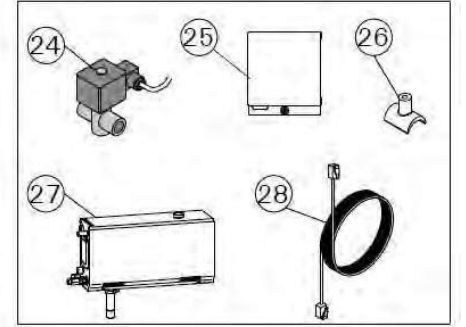

OPSİYONEL PARÇALAR VE CİHAZLAR