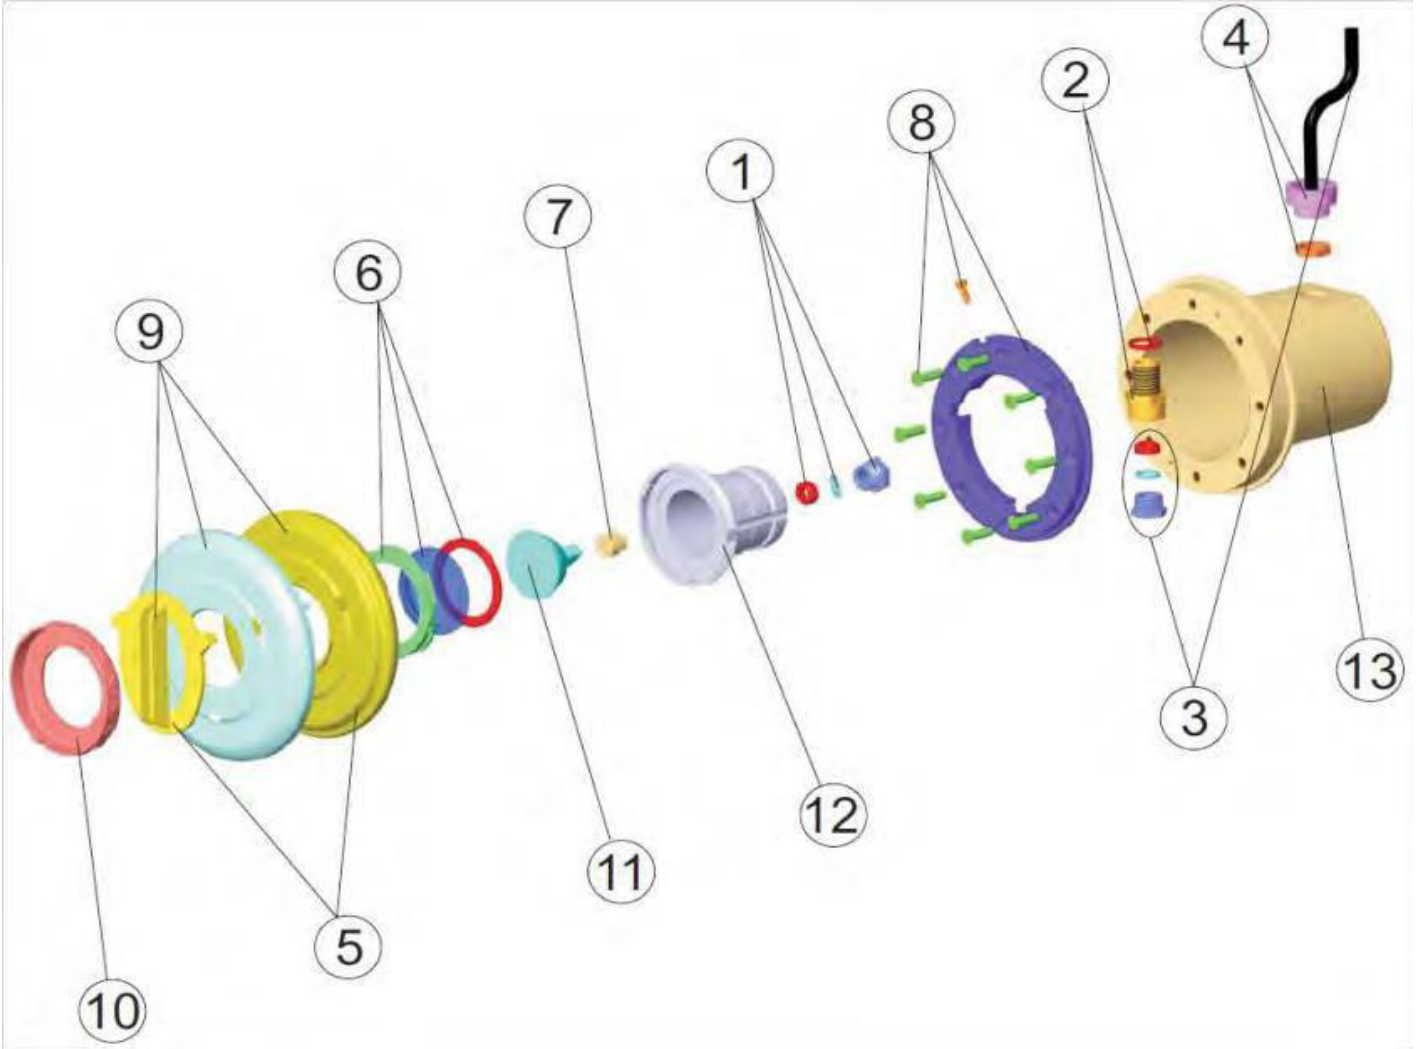

POZ	KOD	AÇIKLAMA	BİRİM FİYAT (€)
1	4403010107	ASTRAL LAMBA BAĞLANTI RAKOR CONTASI (İÇ TARAF)	8,01
6	4403012003	ASTRAL MINI DICHRO LAMBA LENS KİTİ	36,10
7	4403011407	ASTRAL HAVUZ S.SPOT AMPUL DUYU	18,06
10	4403012101	ASTRAL DICHRO LAMBA ÇERÇEVE VE SIKMA SETİ	9,36
13	4403015901	ASTRAL MİNİ SUALTI LAMBASI KOVANI	41,46