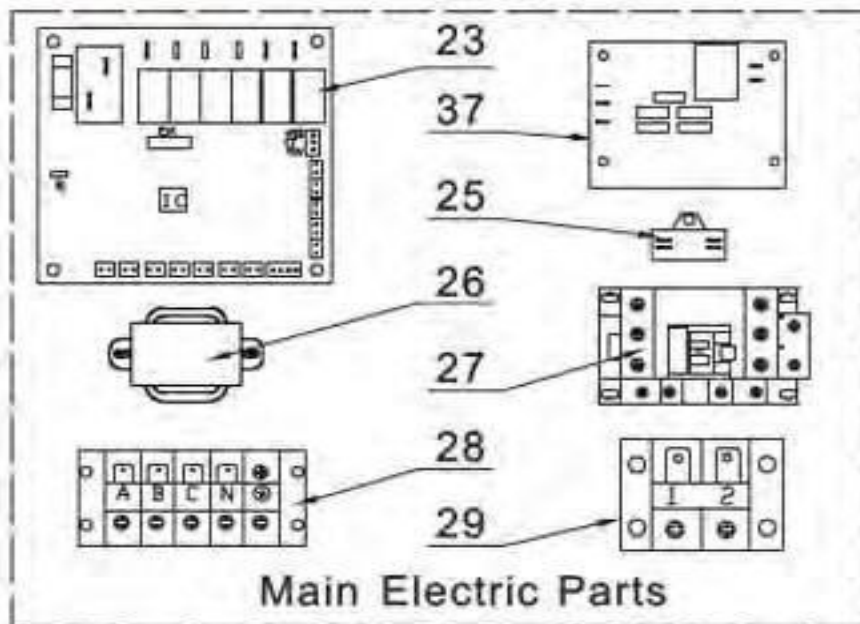

EVOLINE NN ISI POMPASI
Model 66075(EVOLINE 35)