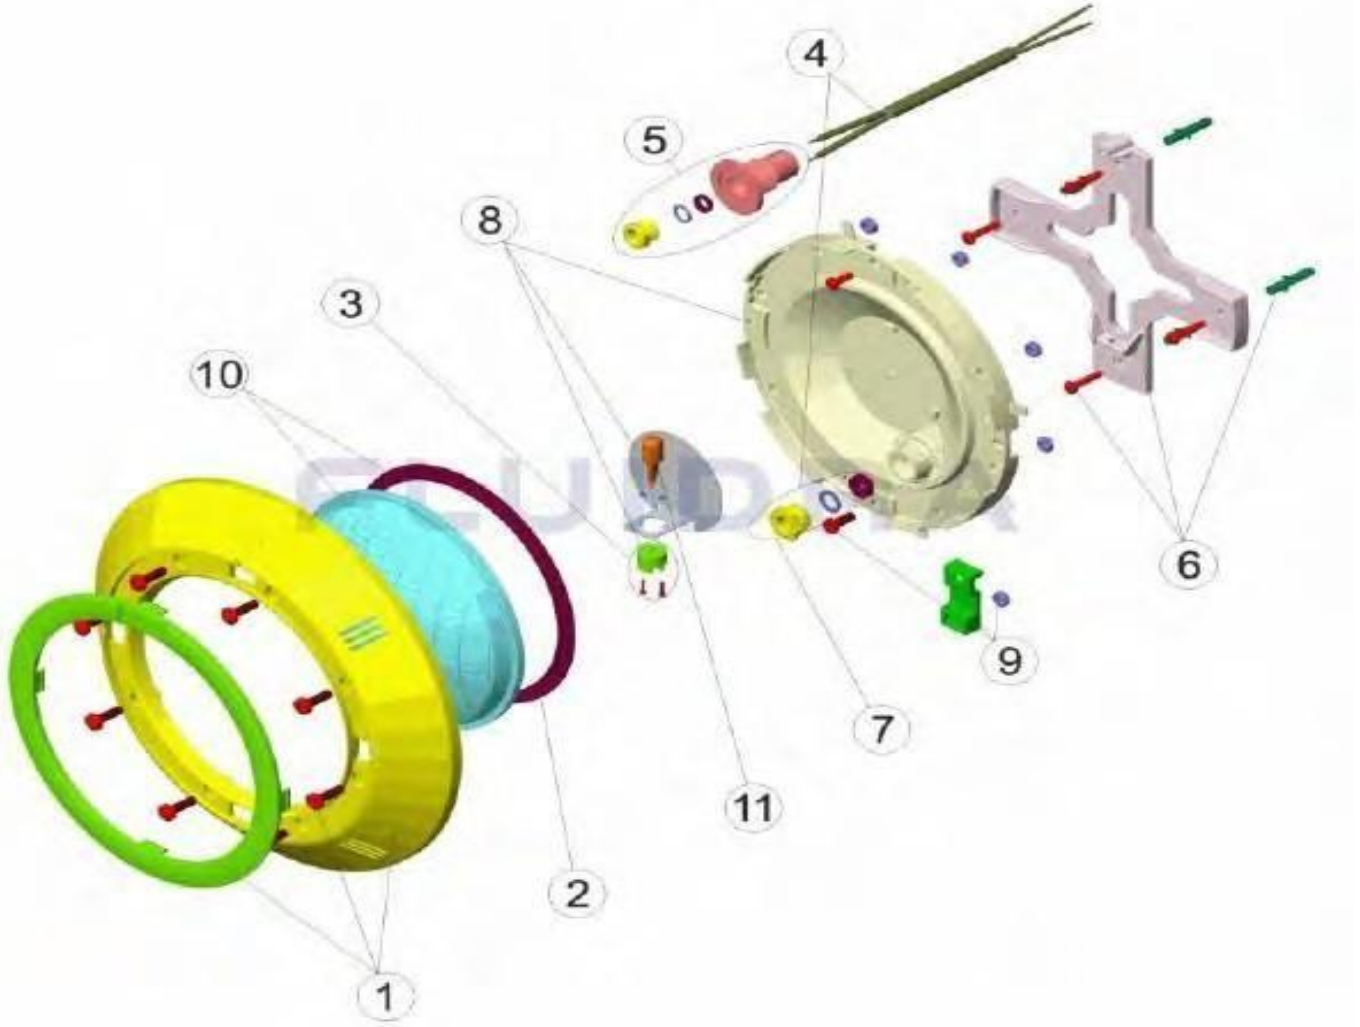

EXTRA FLAT SUALTI LAMBASI

Model 00346

POZ	KOD	AÇIKLAMA	BİRİM FİYAT (€)
1	4403010101	ASTRAL FLAT LAMBA ÇERÇEVESİ (00346)	40,12
2	4403010102	ASTRAL FLAT LAMBA SİLİKON CONTASI	24,75
3	4403011403	ASTRAL MİNİ METAL GEÇMELİ HAVUZ S.SPOT AMPUL DUYU	18,06
4	4403010104	ASTRAL FLAT LAMBA KABLOSU (00346)	50,82
5	4403011907	ASTRAL FLAT LAMBA KABLO GEÇİŞ ADAPTÖRÜ	6,69
6	4403010106	ASTRAL FLAT LAMBA DUVAR BAĞLANTI KRUVASI (00346)	13,37
7	4403010107	ASTRAL LAMBA BAĞLANTI RAKOR CONTASI (İÇ TARAF)	8,24
8	4403010108	ASTRAL FLAT LAMBA REFLEKTÖRÜ (00346)	65,52
9	4403010109	ASTRAL FLAT LAMBA KRUYA GÖVDE BAĞ. TIRNAĞI (00346)	8,02
10	4403012303	ASTRAL FLAT LAMBA ŞEFFAF LENS + CONTA	24,75
11	00371	HALOJEN AMPUL 100 W / 12 V	24,75