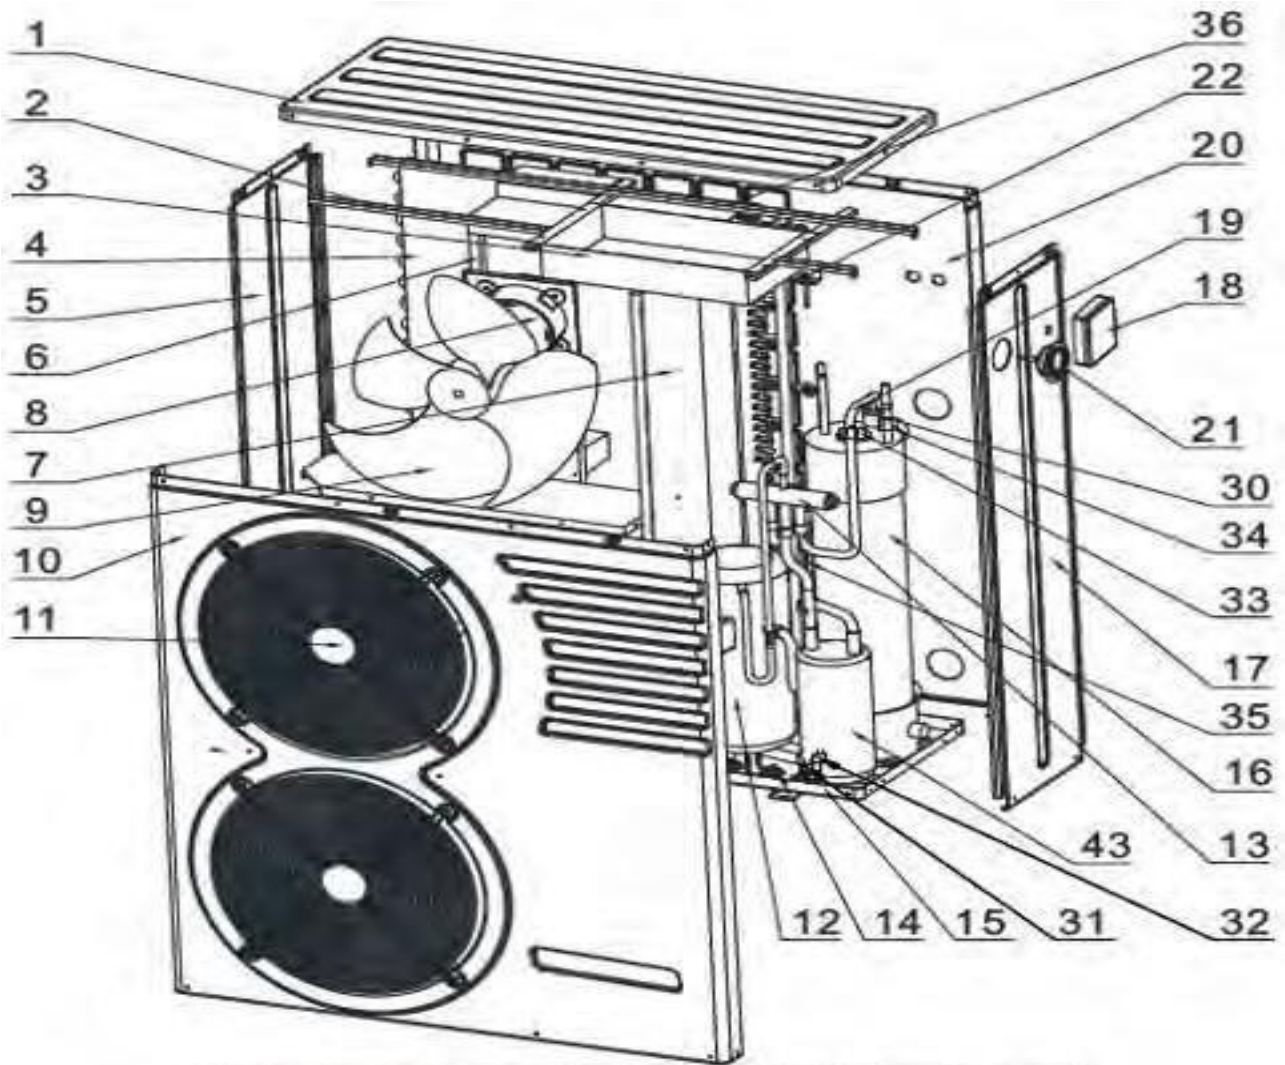

EVOLINE NN ISI POMPASI
Model 66075(EVOLINE 35)