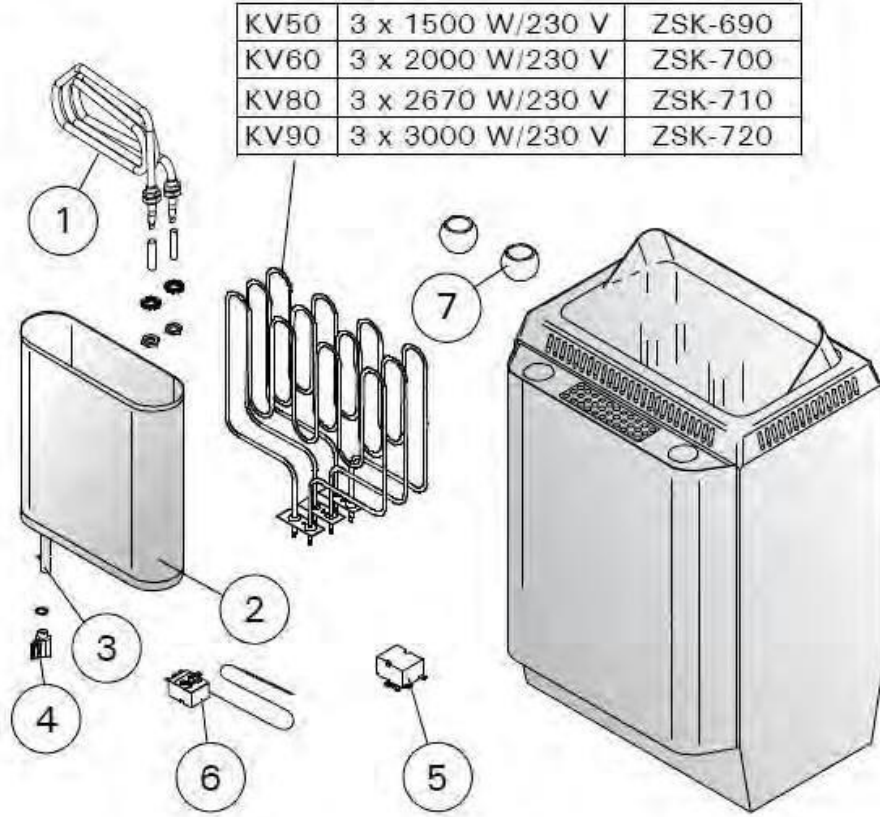

POZ	KOD	AÇIKLAMA	BİRİM FİYAT (€)
	ZSK-690	5,0 kW TOP CLASS COMBİ SAUNA SOBASI REZİSTANSI(3*1500/230V)	90,29
	ZSK-700	6,0 kW TOP CLASS COMBİ SAUNA SOBASI REZİSTANSI (3*2000/230V)	94,30
	ZSK-710	8,0 kW TOP CLASS COMBİ SAUNA SOBASI REZİSTANSI (3*2670/230V)	109,69
	ZSK-720	9,0 kW TOP CLASS COMBİ SAUNA SOBASI REZİSTANSI (3*3000/230V)	123,06
1	ZH-104	TOP CLASS COMBİ SAUNA SOBASI REZİSTANS EVAPORATÖRÜ	204,66
2	ZSVH-6	TOP CLASS COMBİ SAUNA SOBASI SU TANKI	559,15
3	ZH-110	TOP CLASS COMBİ SAUNA SOBASI TAHLİYE BORUSU	42,80
4	ZH-130	TOP CLASS COMBİ SAUNA SOBASI TAHLİYE MUSLUĞU	38,79
5	ZSK-764	TOP CLASS COMBİ SAUNA SOBASI ISI TERMİĞİ	131,08
6	ZSN-250	TOP CLASS COMBİ SAUNA SOBASI TERMOSTAT 110°	81,59
7	ZH-205	TOP CLASS COMBİ SAUNA SOBASI KOKU TAŞI	46,81