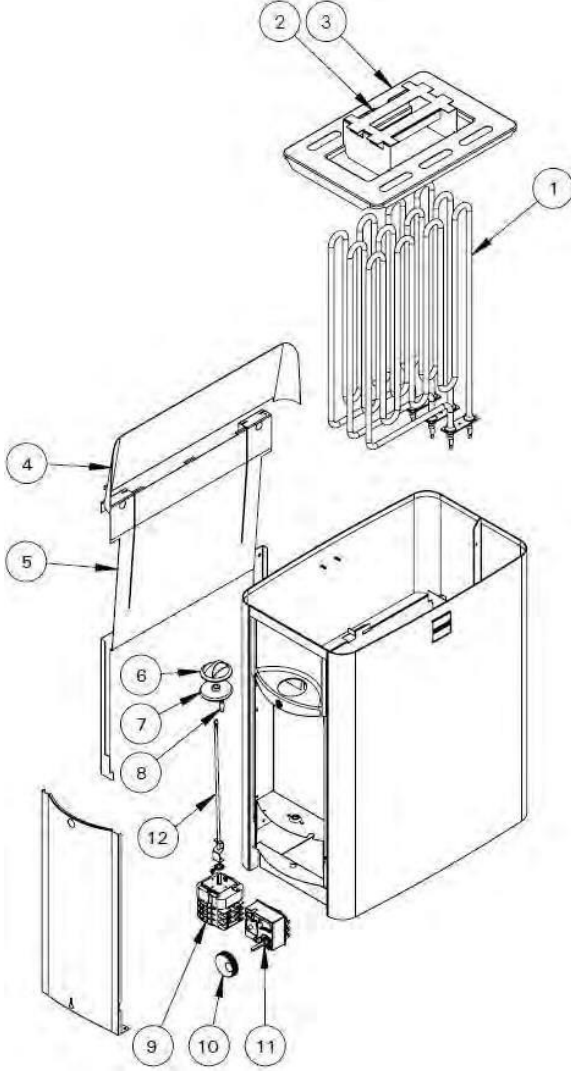

POZ	KOD	AÇIKLAMA	BİRİM FİYAT (€)
1	Y10-0016	4,5 kW THE WALL SAUNA SOBASI REZİSTANSI(1500W)	
1	Y10-0015	6,0 kW THE WALL SAUNA SOBASI REZİSTANSI(2000W)	
1	Y10-0014	8,0 kW THE WALL SAUNA SOBASI REZİSTANSI(2600W)	
1	ZCU-830	9,0 kW THE WALL SAUNA SOBASI REZİSTANSI(3000W)	163,63
2	ZWA-007	THE WALL SAUNA SOBASI REZİSTANS DESTEK PLAKASI	
3	ZWA-023	THE WALL SAUNA SOBASI REZİSTANS IZGARASI	
4	ZWA-009	THE WALL SAUNA SOBASI BUHAR ÇIKIŞ PLAKASI	
5	ZWA-047	THE WALL SAUNA SOBASI DUVAR MONTAJ PLAKASI	
6	ZWA-011	THE WALL SAUNA SOBASI ZAMANLAYICI ANAHTARI	
7	ZWA-022	THE WALL SAUNA SOBASI AKS LASTİK CONTASI	-
8	ZWA-061	THE WALL SAUNA SOBASI GÖSTERGE IŞIĞI	
9	WX641	THE WALL SAUNA SOBASI SAAT + SAAT KİLİDİ	
10	ZWA-021	THE WALL SAUNA SOBASI TERMOSTAT ANAHTARI	
11	ZSK-520	THE WALL,VEGA SAUNA SOBASI TERMOSTAT	184,41
12	ZWA-041	4,5 kW, 6,0 kW THE WALL SAUNA SOBASI AKSI	
12	ZWA-016	8,0 kW, 9,0 kW THE WALL SAUNA SOBASI AKSI