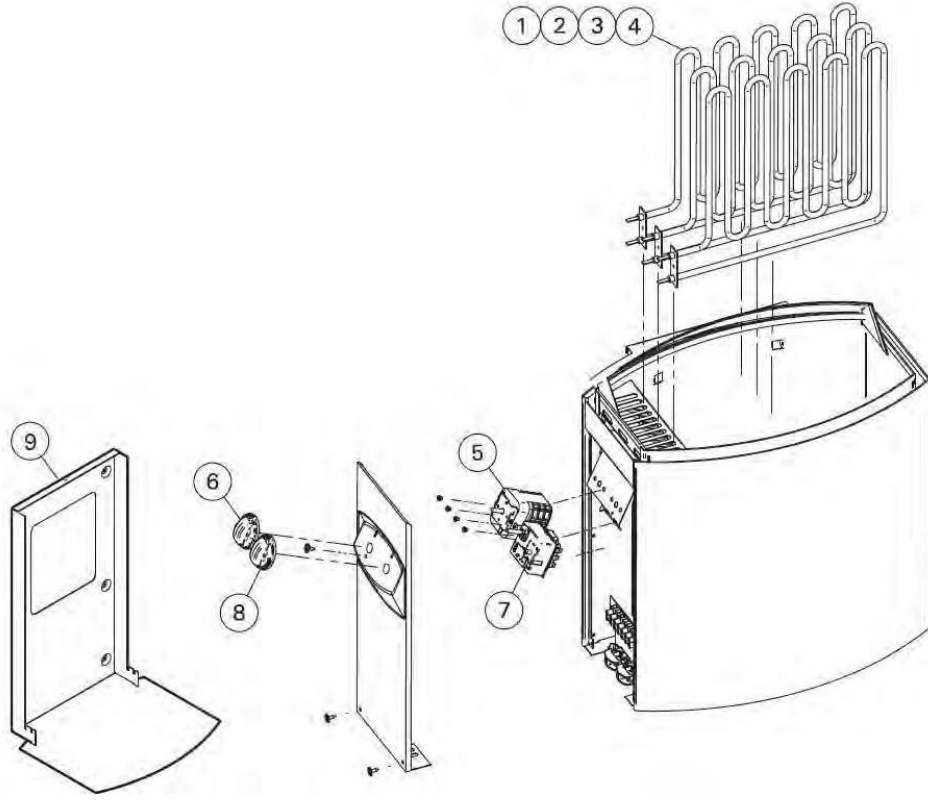

POZ	KOD	AÇIKLAMA	BİRİM FİYAT (€)
1	ZSB-224	4,5 kW VEGA SAUNA SOBASI REZİSTANSI(1500W/230V)	85,61
2	ZSB-226	6,0 kW VEGA SAUNA SOBASI REZİSTANSI(2000W/230V)	90,95
4	ZSB-229	9,0 kW VEGA SAUNA SOBASI REZİSTANSI(3000W/230V)	120,38
5	ZSK-510	VEGA SAUNA SOBASI ZAMANLAYICI	177,90
6	ZSB-125	VEGA SAUNA SOBASI ZAMANLAYICI ANAHTARI	12,21
7	ZSK-520	THE WALL,VEGA SAUNA SOBASI TERMOSTAT	184,59
8	ZSB-115	VEGA SAUNA SOBASI TERMOSTAT ANAHTARI	12,03
9	ZSB-200	VEGA SAUNA SOBASI ÖN KAPAK	28,77