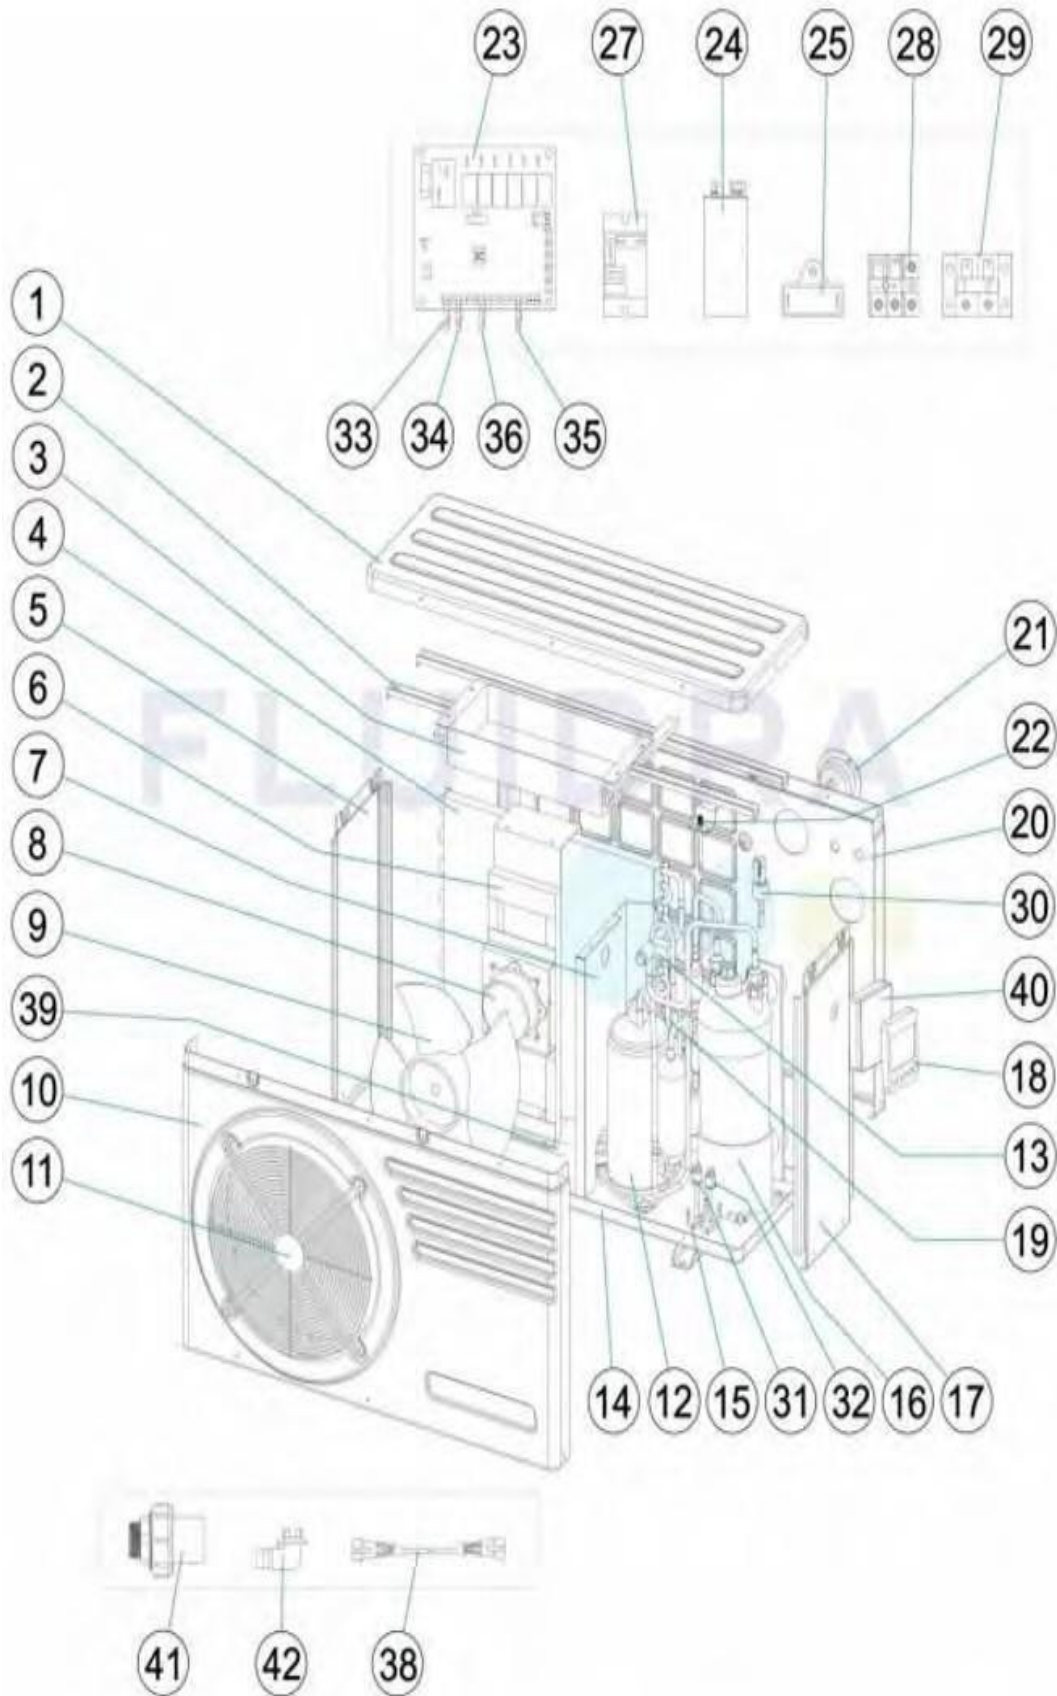

EVOLINE NN ISI POMPASI Model 66069(EVOLINE 6)

EVOLINE NN ISI POMPASI

Model 66069(EVOLINE 6)

POZ	KOD	AÇIKLAMA	BİRİM FİYAT (€)	POZ	KOD	AÇIKLAMA	BİRİM FİYAT (€)
1	66069R0001	EVOLINE 6 ISI POMPASI ABS ÜST PANEL (KAPAK)	327,73	21	66069R0021	EVOLINE ISI POMPASI MANOMETRESİ	184,59
2	66069R0002	EVOLINE 6 ISI POMPASI ÜST PANEL BAĞLANTI AYAĞI	57,52	22	66069R0022	EVOLINE ISI POMPASI VAKUM VE DOLUM VANASI	41,46
3	66069R0003	EVOLINE 6 ISI POMPASI ELEKTRİK PANELİ KUTUSU	116,38	23	66069R0023	EVOLINE ISI POMPASI ANA KART (WIFI)	573,22
4	66069R0004	EVOLINE 6 ISI POMPASI EVAPORATÖR	375,89	24	66069R0024	EVOLINE 6 ISI POMPASI KOMPRESÖR KONDANSATÖRÜ (25UF)	77,58
5	66069R0005	EVOLINE 6 ISI POMPASI ABS SOL PANEL (KAPAK)	177,90	25	66069R0025	EVOLINE ISI POMPASI FAN KONDANSATÖRÜ (2UF)	14,70
6	66069R0006	EVOLINE 6 ISI POMPASI FAN MOTOR BAĞLANTI AYAĞI	157,18	27	66069R0027	EVOLINE 6 ISI POMPASI RÖLE/ KOMPRESÖR KONTAKTÖRÜ	107
7	66069R0007	EVOLINE 6 ISI POMPASI BÖLÜM AYIRMA PANELİ	88,96	28	66069R0028	EVOLINE ISI POMPASI GÜÇ BAĞLANTI GİRİŞİ	18,06
8	66069R0008	EVOLINE 6 ISI POMPASI FAN MOTORU	477,54	29	66069R0029	EVOLINE ISI POMPASI POMPA BAĞLANTI GİRİŞİ	13,37
9	66069R0009	EVOLINE 6 ISI POMPASI FAN	88,96	30	66069R0030	EVOLINE ISI POMPASI AKIŞ SENSÖRÜ (SU)	180,59
10	66069R0010	EVOLINE 6 ISI POMPASI ABS ÖN PANEL (KAPAK)	777,87	31	66069R0031	EVOLINE ISI POMPASI YÜKSEK BASINÇ SENSÖRÜ	119,05
11	66069R0011	EVOLINE 6 ISI POMPASI FAN KORUMA IZGARASI	177,90	32	66069R0032	EVOLINE ISI POMPASI DÜŞÜK BASINÇ SENSÖRÜ	123,06
12	66069R0012	EVOLINE 6 ISI POMPASI KOMPRESÖR	1.500,90	33	66069R0033	EVOLINE ISI POMPASI SICAKLIK SENSÖRÜ - SU GİRİŞİ (L:1200 BAKIR C-KIRMIZI)	37,45
13	66069R0013	EVOLINE 6 ISI POMPASI 4 YOLLU VANA	284,93	34	66069R0034	EVOLINE ISI POMPASI SICAKLIK SENSÖRÜ - SU ÇIKIŞI (L:1200 BAKIR C-SİYAH)	37,45
14	66069R0014	EVOLINE 6 ISI POMPASI ALT PANEL (KAPAK)	338,43	35	66069R0035	EVOLINE ISI POMPASI SICAKLIK SENSÖRÜ - EVAPORATÖR BOBİNİ (L:1200 BAKIR C-YEŞİL)	37,45
15	66069R0015	EVOLINE ISI POMPASI BASINÇ SWITCH BORUSU	44,14	36	66069R0036	EVOLINE ISI POMPASI SICAKLIK SENSÖRÜ - HAVA (L:800 PLASTİK C-BEYAZ)	32,76
16	66069R0016	EVOLINE 6 ISI POMPASI TITANYUM EŞANJÖR	1.269,47	38	66069R0038	EVOLINE ISI POMPASI EKРАН KABLOSU (10M)	84,26
17	66069R0017	EVOLINE 6 ISI POMPASI ABS SAĞ PANEL (KAPAK)	177,90	39	66069R0039	EVOLINE ISI POMPASI EVAPORATÖR ALT ISITICI	180,59
18	66069R0018	EVOLINE ISI POMPASI LED EKРАН (WIFI)	1064,79	40	66069R0040	EVOLINE ISI POMPASI EKРАН KUTUSU	81,59
19	66069R0019	EVOLINE 6 ISI POMPASI EŞANJÖR BORUSU	580,55	41	66069R0041	EVOLINE ISI POMPASI SU BAĞLANTISI	81,59
20	66069R0020	EVOLINE 6 ISI POMPASI ABS ARKA PANEL (KAPAK)	750,44	42	66069R0042	EVOLINE ISI POMPASI SU YOĞUNLAŞMA TAHLİYESİ	2,66