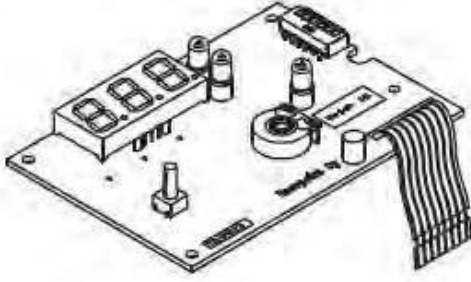

HARVIA C90-C150 KONTROL ÜNİTELERİ Model C90, C150

WX200