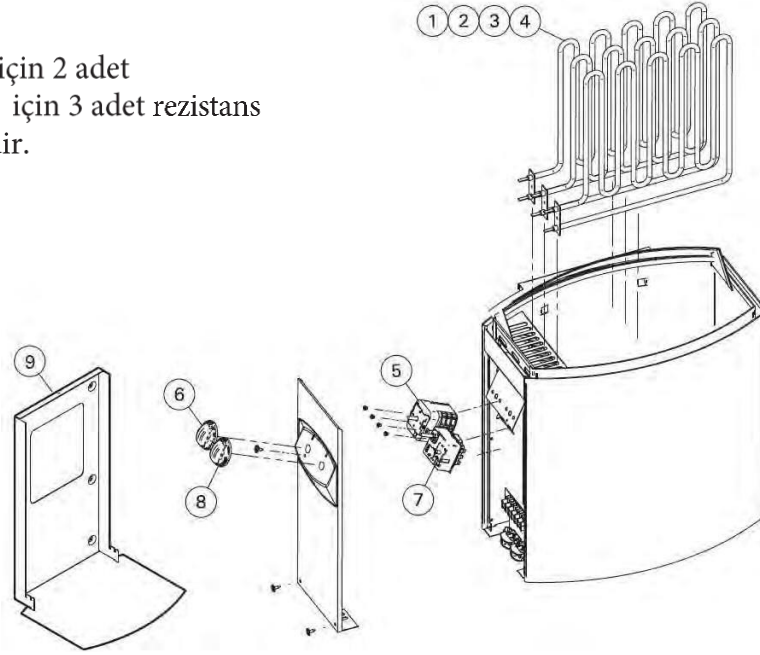

SAUNA VE BUHAR ODALARI

ODALARI

HARVIA VEGA COMPACT SAUNA SOBASI

Model 2,3 kW(HCB230400S), 3,5 kW(HCB350400S)

* 2,3 kW için 2 adet
3,5 kW için 3 adet rezistans
gereklidir.

POZ	KOD	AÇIKLAMA	BİRİM FİYAT (€)
1	ZSB-770	VEGA COMPACT SAUNA SOBASI REZİSTANSI(1150W/230V)	115,31
2			
3	ZSK-510	VEGA SAUNA SOBASI ZAMANLAYICI	179,11
4	ZSB-125	VEGA SAUNA SOBASI ZAMANLAYICI ANAHTARI	12,03
5	ZSK-520	THE WALL,VEGA SAUNA SOBASI TERMOSTAT	184,59
6	ZSB-115	VEGA SAUNA SOBASI TERMOSTAT ANAHTARI	12,03
7	ZSI-240	VEGA COMPACT SAUNA SOBASI GÖSTERGE IŞIĞI	-