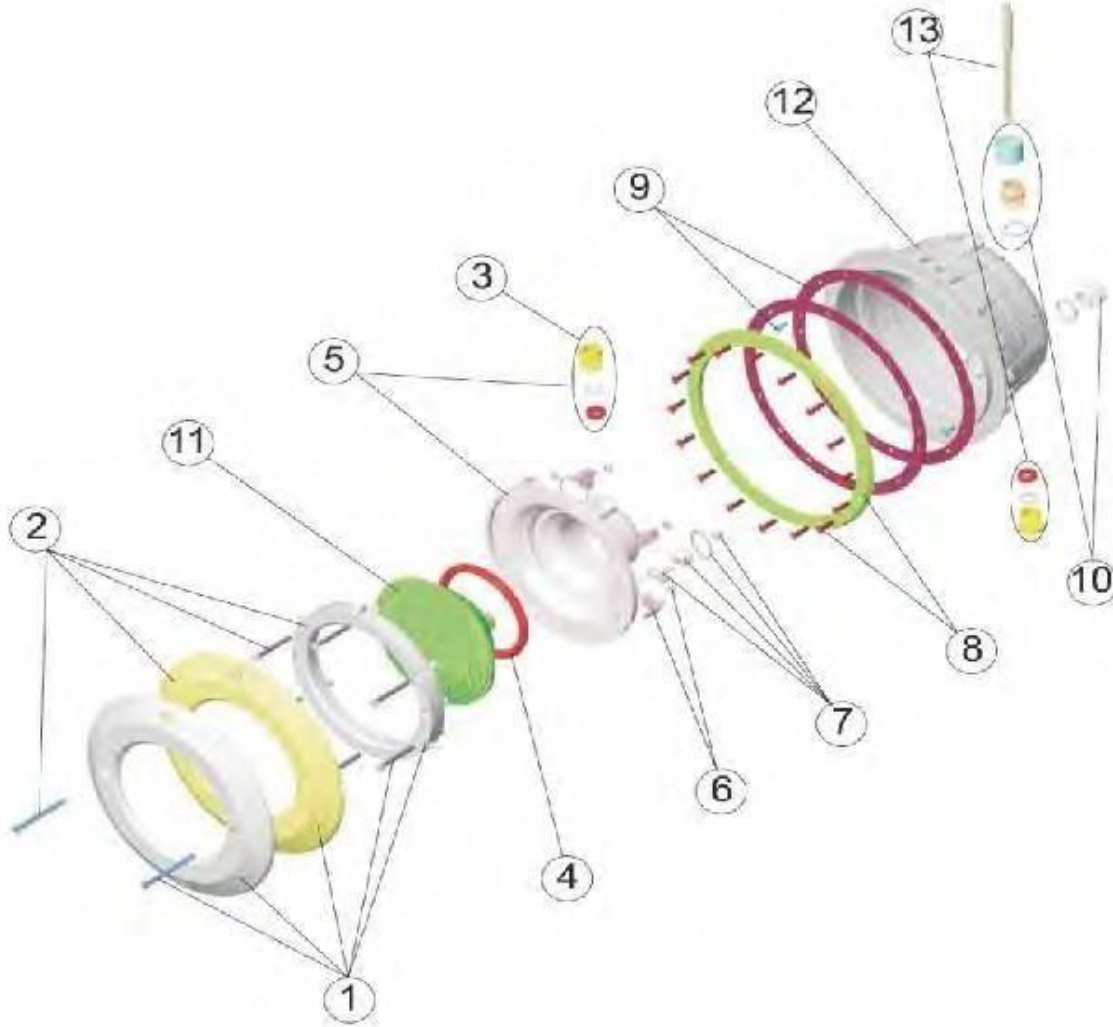

STANDART SUALTI LAMBASI

Model 07843, 07844

POZ	KOD	AÇIKLAMA	BİRİM FİYAT (€)
1	4403010301	ASTRAL STD. SUALTI HAVUZ LAMBASI İÇİN PASLANMAZ ÇELİK ÇERÇEVE	88,62
2	4403010302	ASTRAL STD. SUALTI HAVUZ LAMBASI ÇERÇEVESİ	30,10
3	4403010312	ASTRAL STD. SUALTI HAVUZ LAMBA İÇ KOVAN KABLO ADAPTÖR VE CONTASI	8,01
4	4403010304	ASTRAL STD. SUALTI HAVUZ LAMBA CONTASI D.110	16,05
5	4403010305	ASTRAL STD. SUALTI HAVUZ LAMBASI İÇ TAS SETİ	68,21
6	4403010306	ASTRAL STD. SUALTI HAVUZ LAMBASI TIRNAK VE SOMUN SETİ (6'LI)	10,68
8	4403010313	ASTRAL STD. LAMBA KOVAN ADAPTÖRÜ	9,36
9	00370	PAR 56 300W/12V AMPUL	45,47
10	00349	00349 LAMBA KOVANI	19,39
11	4403010314	ASTRAL STD. LAMBA KABLOSU M-25	54,83

STANDART LINER SUALTI LAMBASI

Model 07855, 07856, 21080

POZ	KOD	AÇIKLAMA	BİRİM FİYAT (€)
1	4403010301	ASTRAL STD. SUALTI HAVUZ LAMBASI İÇİN PASLANMAZ ÇELİK ÇERÇEVE	86,94
2	4403010302	ASTRAL STD. SUALTI HAVUZ LAMBASI ÇERÇEVESİ	30,10
3	4403010312	ASTRAL STD. SUALTI HAVUZ LAMBA İÇ KOVAN KABLO ADAPTÖR VE CONTASI	8,01
4	4403010304	ASTRAL STD. SUALTI HAVUZ LAMBA CONTASI D.110	16,05
5	4403010305	ASTRAL STD. SUALTI HAVUZ LAMBASI İÇ TAS SETİ	68,21
6	4403010306	ASTRAL STD. SUALTI HAVUZ LAMBASI TIRNAK VE SOMUN SETİ (6'LI)	10,68
7	4403015002	ASTRAL STD. SUALTI HAVUZ LAMBASI İÇİN BAĞLANTI SETİ	22,07
8	4403012411	ASTRAL STD. HAVUZ LINER LAMBA KOVAN ÇERÇEVESİ	27,41
9	4403011010	ASTRAL STD. HAVUZ LINER LAMBA KOVAN CONTA SETİ	68,21
10	4403010313	ASTRAL STD. LAMBA KOVAN ADAPTÖRÜ	9,36
11	00370	PAR 56 300W / 12V AMPUL	45,47