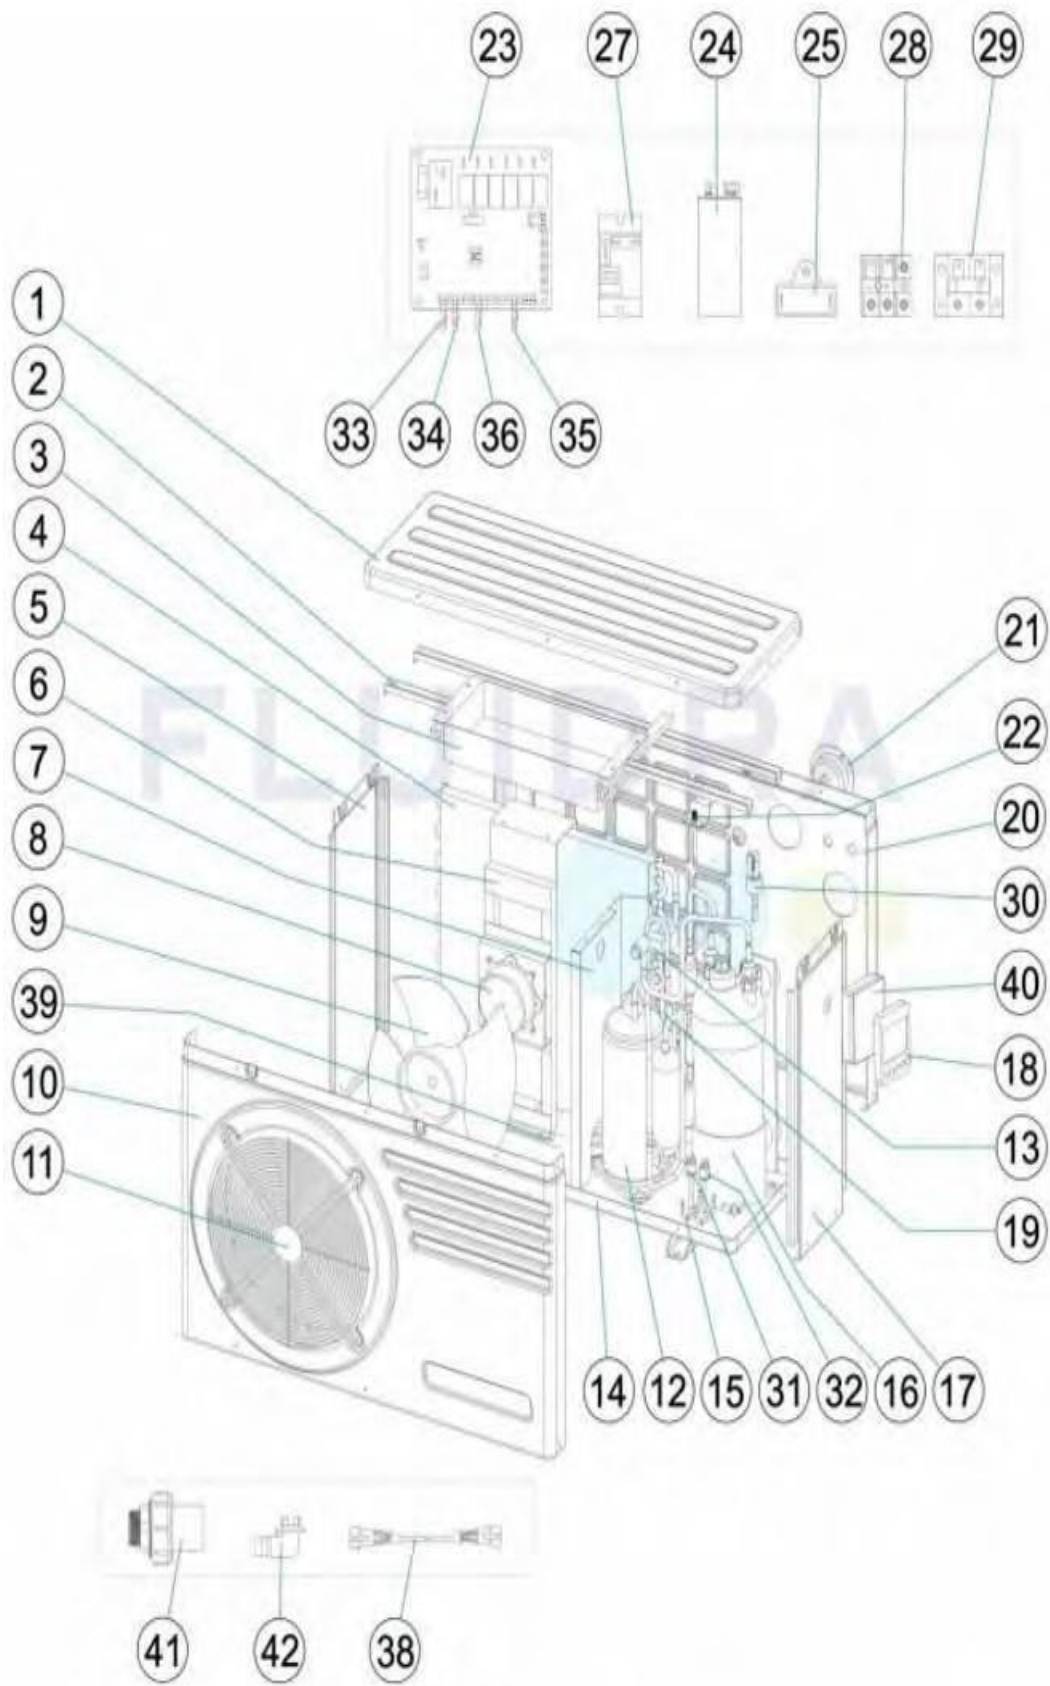

EVOLINE NN ISI POMPASI Model 66069(EVOLINE 6)

EVOLINE NN ISI POMPASI Model 66069(EVOLINE 6)

POZ	KOD	AÇIKLAMA	BİRİM FİYAT (€)	POZ	KOD	AÇIKLAMA	BİRİM FİYAT (€)
1	66070R0001	EVOLINE 10 ISI POMPASI ABS ÜST PANEL (KAPAK)	422,70	21	66069R0021	EVOLINE ISI POMPASI MANOMETRESİ	184,59
2	66070R0002	EVOLINE 10 ISI POMPASI ÜST PANEL BAĞLANTI AYAĞI	90,29	22	66069R0022	EVOLINE ISI POMPASI VAKUM VE DOLUM VANASI	41,46
3	66070R0003	EVOLINE 10 ISI POMPASI ELEKTRİK PANELİ KUTUSU	188,60	23	66069R0023	EVOLINE ISI POMPASI ANA KART (WIFI)	573,22
4	66070R0004	EVOLINE 10 ISI POMPASI EVAPORATÖR	1067,47	24	66070R0024	EVOLINE 10 ISI POMPASI KOMPRESÖR KONDANSATÖRÜ (45UF)	145,80
5	66070R0005	EVOLINE 10 ISI POMPASI ABS SOL PANEL (KAPAK)	215,36	25	66069R0025	EVOLINE ISI POMPASI FAN KONDANSATÖRÜ (2UF)	14,70
6	66070R0006	EVOLINE 10 ISI POMPASI FAN MOTOR BAĞLANTI AYAĞI	157,18	27	66070R0027	EVOLINE 10,13,15,20 ISI POMPASI RÖLE/ KOMPRESÖR KONTAKTÖRÜ	177,90
7	66070R0007	EVOLINE 10 ISI POMPASI BÖLÜM AYIRMA PANELİ	123,06	28	66069R0028	EVOLINE ISI POMPASI GÜÇ BAĞLANTI GİRİŞİ	18,06
8	66070R0008	EVOLINE 10 ISI POMPASI FAN MOTORU	600,63	29	66069R0029	EVOLINE ISI POMPASI POMPA BAĞLANTI GİRİŞİ	13,37
9	66070R0009	EVOLINE 10 ISI POMPASI FAN	321,04	30	66069R0030	EVOLINE ISI POMPASI AKIŞ SENSÖRÜ (SU)	180,59
10	66070R0010	EVOLINE 10 ISI POMPASI ABS ÖN PANEL (KAPAK)	8218,59	31	66069R0031	EVOLINE ISI POMPASI YÜKSEK BASINÇ SENSÖRÜ	119,05
11	66070R0011	EVOLINE 10 ISI POMPASI FAN KORUMA IZGARASI	211,33	32	66069R0032	EVOLINE ISI POMPASI DÜŞÜK BASINÇ SENSÖRÜ	123,06
12	66070R0012	EVOLINE 10 ISI POMPASI KOMPRESÖR	1739	33	66069R0033	EVOLINE ISI POMPASI SICAKLIK SENSÖRÜ - SU GİRİŞİ (L:1200 BAKIR C-KIRMIZI)	37,45
13	66070R0013	EVOLINE 10,13,15 ISI POMPASI 4 YOLLU VANA	368,54	34	66069R0034	EVOLINE ISI POMPASI SICAKLIK SENSÖRÜ - SU ÇIKIŞI (L:1200 BAKIR C-SİYAH)	37,45
14	66070R0014	EVOLINE 10 ISI POMPASI ALT PANEL (KAPAK)	587,25	35	66069R0035	EVOLINE ISI POMPASI SICAKLIK SENSÖRÜ - EVAPORATÖR BOBİNİ (L:1200 BAKIR C-YEŞİL)	37,45
15	66069R0015	EVOLINE ISI POMPASI BASINÇ SWİTCH BORUSU	44,14	36	66069R0036	EVOLINE ISI POMPASI SICAKLIK SENSÖRÜ - HAVA (L:800 PLASTİK C-BEYAZ)	32,76
16	66070R0016	EVOLINE 10 ISI POMPASI TITANYUM EŞANJÖR	1842	38	66069R0038	EVOLINE ISI POMPASI EKRAN KABLOSU (10M)	84,26
17	66070R0017	EVOLINE 10 ISI POMPASI ABS SAĞ PANEL (KAPAK)	197,97	39	66069R0039	EVOLINE ISI POMPASI EVAPORATÖR ALT ISITICI	180,59
18	66069R0018	EVOLINE ISI POMPASI LED EKRAN (WIFI)	1064,79	40	66069R0040	EVOLINE ISI POMPASI EKRAN KUTUSU	81,59
19	66070R0019	EVOLINE 10 ISI POMPASI EŞANJÖR BORUSU	654,40	41	66069R0041	EVOLINE ISI POMPASI SU BAĞLANTISI	81,59
20	66070R0020	EVOLINE 10 ISI POMPASI ABS ARKA PANEL (KAPAK)	422,70	42	66069R0042	EVOLINE ISI POMPASI SU YOĞUNLAŞMA TAHLİYESİ	2,66