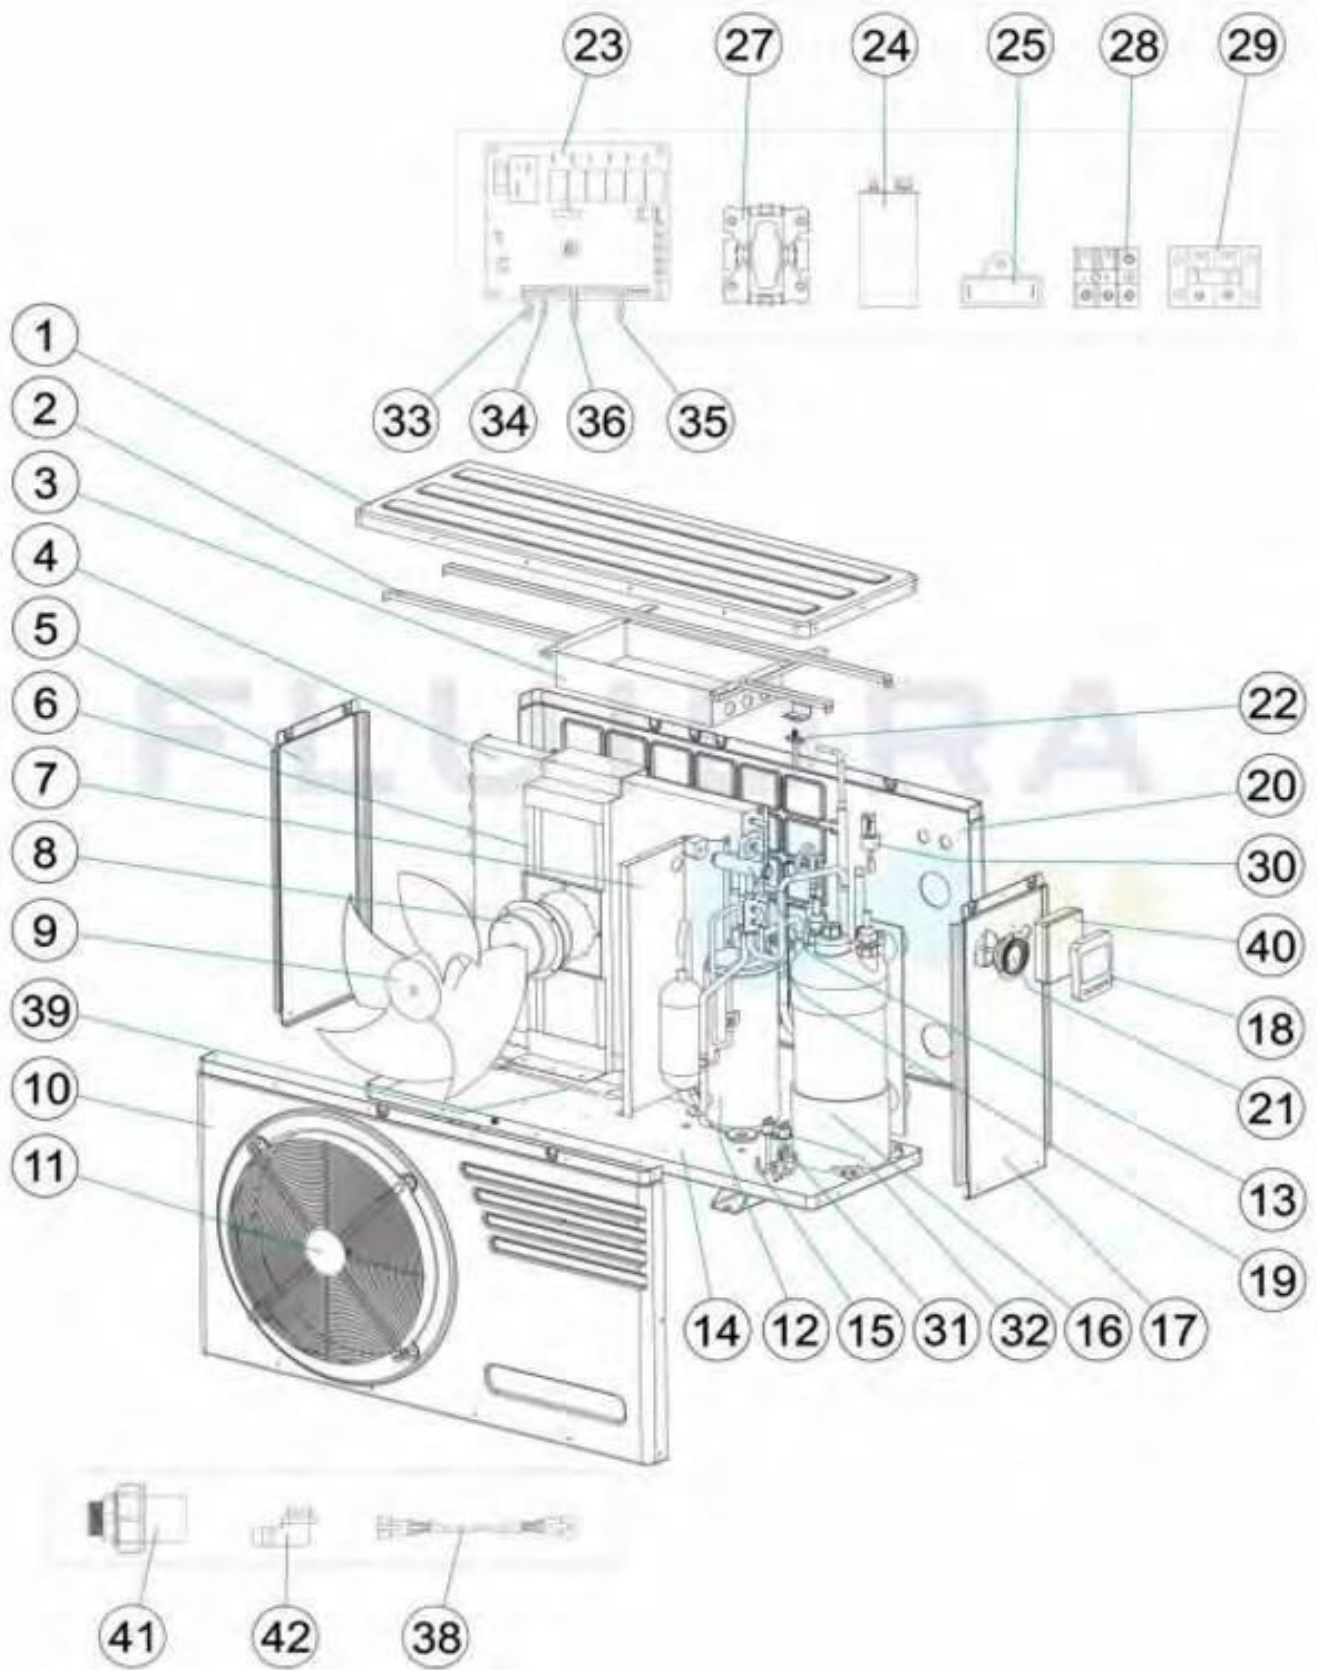

EVOLINE NN ISI POMPASI

Model 66071, 66072(EVOLINE 13,EVOLINE15)

EVOLINE NN ISI POMPASI

Model 66071, 66072(EVOLINE 13,EVOLINE15)

POZ	KOD	AÇIKLAMA	BİRİM FİYAT (€)	POZ	KOD	AÇIKLAMA	BİRİM FİYAT (€)
1	66071R0001	EVOLINE 13,15 ISI POMPASI ABS ÜST PANEL (KAPAK)	402,63	19	66072R0019	EVOLINE 15 ISI POMPASI EŞANJÖR BORUSU (66072)	873,50
2	66071R0002	EVOLINE 13,15 ISI POMPASI ÜST PANEL BAĞLANTI AYAĞI	88,96	20	66071R0020	EVOLINE 13,15 ISI POMPASI ABS ARKA PANEL (KAPAK)	860,14
3	66071R0003	EVOLINE 13,15 ISI POMPASI ELEKTRİK PANELİ KUTUSU	157,18	21	66069R0021	EVOLINE ISI POMPASI MANOMETRESİ	184,59
4	66071R0004	EVOLINE 13 ISI POMPASI EVAPORATÖR (66071)	1.104,92	22	66069R0022	EVOLINE ISI POMPASI VAKUM VE DOLUM VANASI	41,46
4	66072R0004	EVOLINE 15 ISI POMPASI EVAPORATÖR (66072)	1.262,78	23	66069R0023	EVOLINE ISI POMPASI ANA KART (WIFI)	573,22
5	66071R0005	EVOLINE 13,15 ISI POMPASI ABS SOL PANEL (KAPAK)	232,09	24	66071R0024	EVOLINE 13,15 ISI POMPASI KOMPRESÖR KONDANSATÖRÜ (50UF)	163,87
6	66071R0006	EVOLINE 13,15 ISI POMPASI FAN MOTOR BAĞLANTI AYAĞI	232,09	25	66071R0025	EVOLINE 13,15 ISI POMPASI FAN KONDANSATÖRÜ (4UF)	31,43
7	66071R0007	EVOLINE 13,15 ISI POMPASI BÖLÜM AYIRMA PANELİ	115,03	27	66070R0027	EVOLINE 10,13,15,20 ISI POMPASI RÖLE/ KOMPRESÖR KONTAKTÖRÜ	177,90
8	66071R0008	EVOLINE 13,15 ISI POMPASI FAN MOTORU	948,42	28	66069R0028	EVOLINE ISI POMPASI GÜÇ BAĞLANTI GİRİŞİ	18,06
9	66071R0009	EVOLINE 13,15 ISI POMPASI FANI	232,09	29	66069R0029	EVOLINE ISI POMPASI POMPA BAĞLANTI GİRİŞİ	13,37
10	66071R0010	EVOLINE 13,15 ISI POMPASI ABS ÖN PANEL (KAPAK)	1009,96	30	66069R0030	EVOLINE ISI POMPASI AKIŞ SENSÖRÜ (SU)	180,59
11	66071R0011	EVOLINE 13,15 ISI POMPASI FAN KORUMA IZGARASI	225,40	31	66069R0031	EVOLINE ISI POMPASI YÜKSEK BASINÇ SENSÖRÜ	119,05
12	66071R0012	EVOLINE 13 ISI POMPASI KOMPRESÖR (66071)	2.217,89	32	66069R0032	EVOLINE ISI POMPASI DÜŞÜK BASINÇ SENSÖRÜ	123,06
12	66072R0012	EVOLINE 15 ISI POMPASI KOMPRESÖR (66072)	3.274,68	33	66069R0033	EVOLINE ISI POMPASI SICAKLIK SENSÖRÜ - SU GİRİŞİ (L:1200 BAKIR C-KIRMIZI)	37,45
13	66070R0013	EVOLINE 10,13,15 ISI POMPASI 4 YOLLU VANA	368,54	34	66069R0034	EVOLINE ISI POMPASI SICAKLIK SENSÖRÜ - SU ÇIKIŞI (L:1200 BAKIR C-SİYAH)	37,45
14	66071R0014	EVOLINE 13,15 ISI POMPASI ALT PANEL (KAPAK)	723,68	35	66069R0035	EVOLINE ISI POMPASI SICAKLIK SENSÖRÜ - EVAPORATÖR BOBİNİ (L:1200 BAKIR C-YEŞİL)	37,45
15	66069R0015	EVOLINE ISI POMPASI BASINÇ SWİTCH BORUSU	44,14	36	66069R0036	EVOLINE ISI POMPASI SICAKLIK SENSÖRÜ - HAVA (L:800 PLASTİK C-BEYAZ)	32,76
16	66071R0016	EVOLINE 13 ISI POMPASI TITANYUM EŞANJÖR (66071)	2.694,12	38	66069R0038	EVOLINE ISI POMPASI EKLAN KABLOSU (10M)	84,26
16	66072R0016	EVOLINE 15 ISI POMPASI TITANYUM EŞANJÖR (66072)	3.036,58	39	66069R0039	EVOLINE ISI POMPASI EVAPORATÖR ALT ISITICI	180,59
17	66071R0017	EVOLINE 13,15 ISI POMPASI ABS SAĞ PANEL (KAPAK)	251,04	40	66069R0040	EVOLINE ISI POMPASI EKLAN KUTUSU	81,59
18	66069R0018	EVOLINE ISI POMPASI LED EKLAN (WIFI)	1.064,79	41	66069R0041	EVOLINE ISI POMPASI SU BAĞLANTISI	81,59
19	66071R0019	EVOLINE 13 ISI POMPASI EŞANJÖR BORUSU (66071)	587,25	42	66069R0042	EVOLINE ISI POMPASI SU YOĞUNLAŞMA TAHLİYESİ	2,78