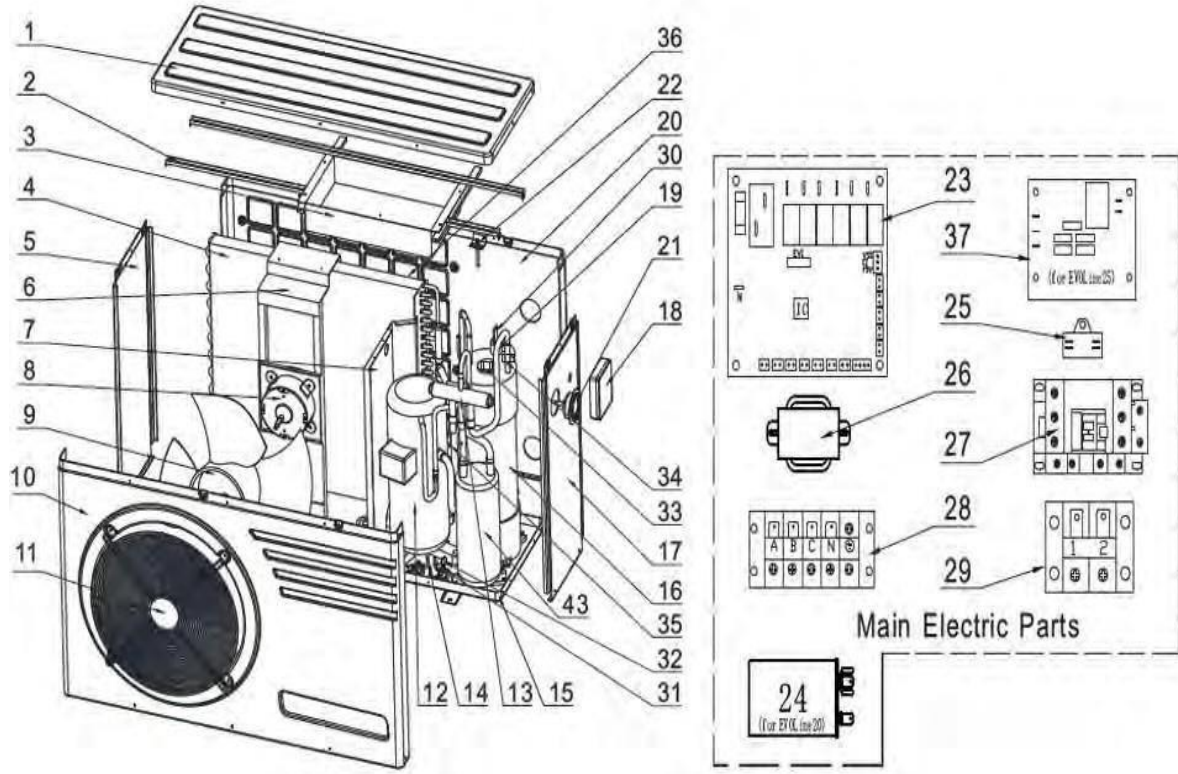

EVOLINE NN ISI POMPASI

Model 66071, 66072(EVOLINE 13,EVOLINE15)

POZ	KOD	AÇIKLAMA	BİRİM FİYAT (€)	POZ	KOD	AÇIKLAMA	BİRİM FİYAT (€)
1	66073R0001	EVOLINE 20 ISI POMPASI ABS ÜST PANEL (KAPAK) (66073)	382,56	9	66073R0009	EVOLINE 20,35 ISI POMPASI FAN	252,82
1	66074R0001	EVOLINE 25,35 ISI POMPASI ABS ÜST PANEL (KAPAK)	382,56	9	66074R0009	EVOLINE 25 ISI POMPASI FAN (66074)	402,63
2	66073R0002	EVOLINE 20 ISI POMPASI ÜST PANEL BAĞLANTI AYAĞI (66073)	65,55	10	66073R0010	EVOLINE 20 ISI POMPASI ABS ÖN PANEL (KAPAK) (66073)	996,58
2	66074R0002	EVOLINE 25,35 ISI POMPASI ÜST PANEL BAĞLANTI AYAĞI	91,64	10	66074R0010	EVOLINE 25 ISI POMPASI ABS ÖN PANEL (KAPAK) (66074)	941,74
3	66073R0003	EVOLINE 20,25 ISI POMPASI ELEKTRİK PANELİ KUTUSU	163,87	11	66073R0011	EVOLINE 20,35 ISI POMPASI FAN KORUMA IZGARASI	210,01
4	66073R0004	EVOLINE 20 ISI POMPASI EVAPORATÖR (66073)	900,27	11	66074R0011	EVOLINE 25 ISI POMPASI FAN KORUMA IZGARASI (66074)	259,51
4	66074R0004	EVOLINE 25 ISI POMPASI EVAPORATÖR (66074)	1.309,60	12	66073R0012	EVOLINE 20 ISI POMPASI KOMPRESÖR (66073)	4366,25
5	66073R0005	EVOLINE 20 ISI POMPASI ABS SOL PANEL (KAPAK) (66073)	218,03	12	66074R0012	EVOLINE 25 ISI POMPASI KOMPRESÖR (66074)	3.820,24
5	66074R0005	EVOLINE 25 ISI POMPASI ABS SOL PANEL (KAPAK) (66074)	286,25	13	66073R0013	EVOLINE 20,25,35 ISI POMPASI 4 YOLLU VANA	695,59
6	66073R0006	EVOLINE 20 ISI POMPASI FAN MOTOR BAĞLANTI AYAĞI (66073)	237,44	14	66073R0014	EVOLINE 20 ISI POMPASI ALT PANEL (KAPAK) (66073)	709,64
6	66074R0006	EVOLINE 25 ISI POMPASI FAN MOTOR BAĞLANTI AYAĞI (66074)	229,43	14	66074R0014	EVOLINE 25,35 ISI POMPASI ALT PANEL (KAPAK)	846,09
7	66073R0007	EVOLINE 20 ISI POMPASI BÖLÜM AYIRMA PANELİ (66073)	115,03	15	66069R0015	EVOLINE ISI POMPASI BASINÇ SWİTÇ BORUSU	44,13
7	66074R0007	EVOLINE 25 ISI POMPASI BÖLÜM AYIRMA PANELİ (66074)	188,60	16	66073R0016	EVOLINE 20 ISI POMPASI TITANYUM EŞANJÖR (66073)	1.842,00
8	66073R0008	EVOLINE 20,35 ISI POMPASI FAN MOTORU	1.146,40	16	66074R0016	EVOLINE 25 ISI POMPASI TITANYUM EŞANJÖR (66074)	2128,26
8	66074R0008	EVOLINE 25 ISI POMPASI FAN MOTORU (66074)	1.064,79	17	66073R0017	EVOLINE 20 ISI POMPASI ABS SAĞ PANEL (KAPAK) (66073)	286,25