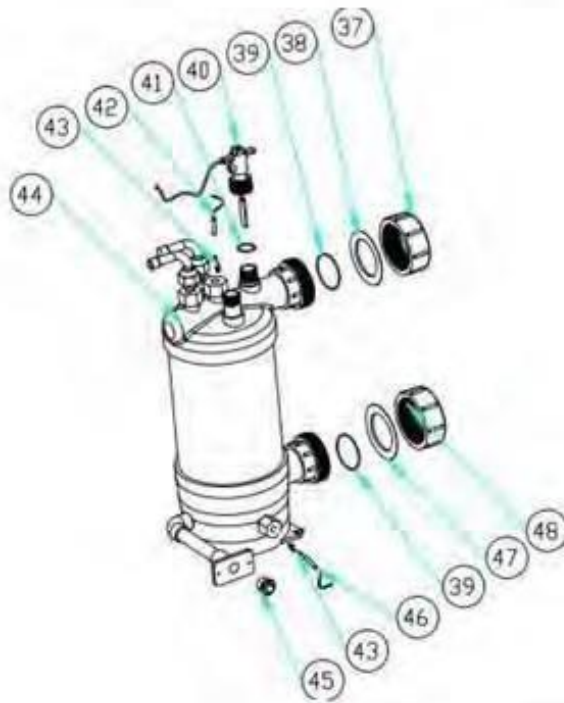

ELYO SMART NN ISI POMPASI Model 68769, 68770(6kW,9kW)