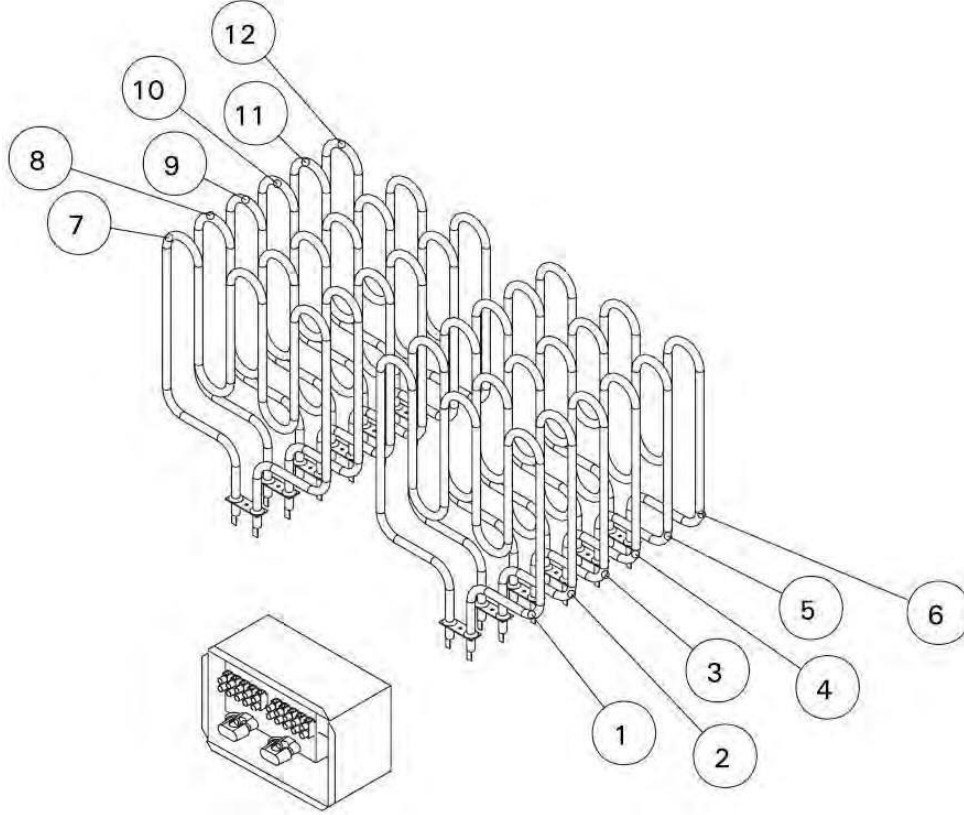

POZ	KOD	AÇIKLAMA	BİRİM FİYAT (€)
1,2,3,4,5,6 7,8,9,10,11,12	ZSK-732	20,0 kW PROFİ SAUNA SOBASI REZİSTANSI(1750 W/230V)	104,57
1,3,5,7,9,11	ZSL-313	26,5 kW PROFİSAUNA SOBASI REZİSTANSI(2000 W/230V)	104,57
2,4,6,8,10,12	ZSL-314	26,5 kW, 30,0 kW PROFİ SAUNA SOBASI REZİSTANSI (2500 W/230V)	105,69
1,2,3,4,5,6 7,8,9,10,11,12			
1,2,3,4,5,6 7,8,9,10,11,12	ZSL-318	33,0 kW PROFİ SAUNA SOBASI REZİSTANSI(3000 W/230V)	123,37