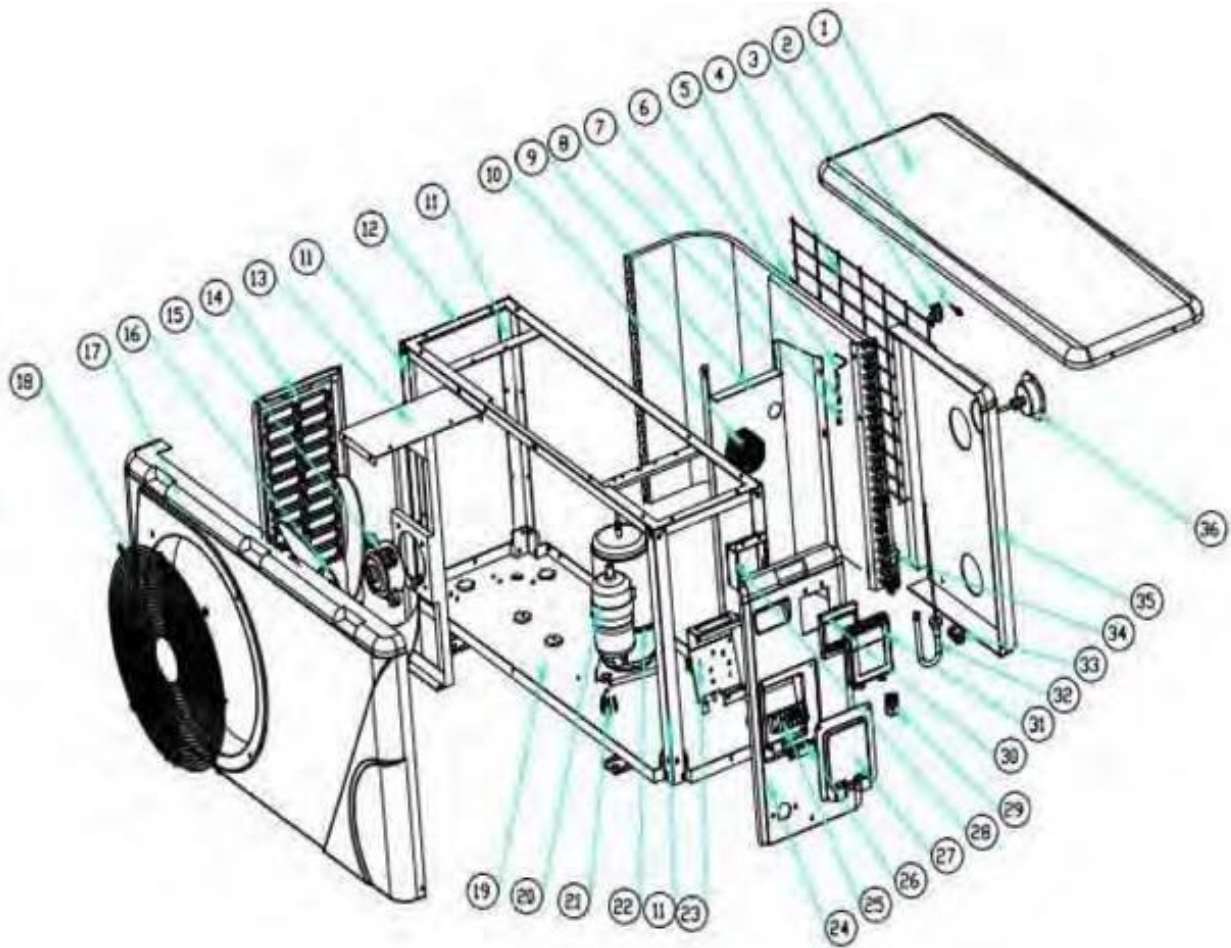

ELYO SMART NN ISI POMPASI Model 68769, 68770(6kW,9kW)