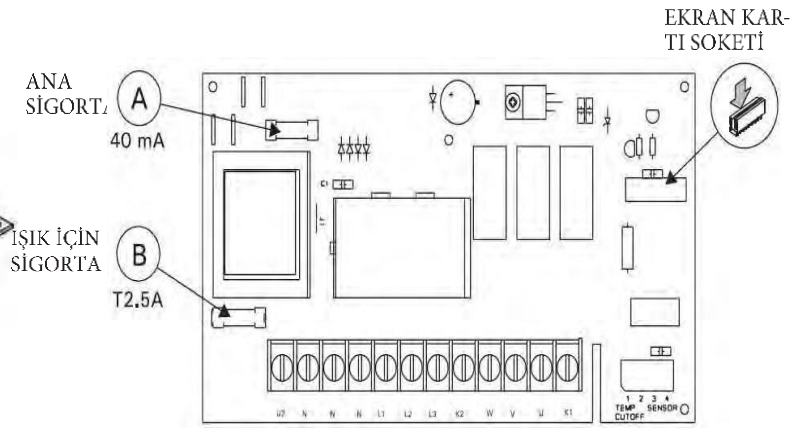

HARVIA C90-C150 KONTROL ÜNİTELERİ Model C90, C150

WX200

WX211

WX212

POZ	KOD	AÇIKLAMA	BİRİM FİYAT (€)
-	WX200	C90,C150 KONTROL ÜNİTESİ EKRAN KARTI	272,88
-	WX211	C90 KONTROL ÜNİTESİ ANAKARTI	450,79
-	WX212	C150 KONTROL ÜNİTESİ ANAKARTI	559,15