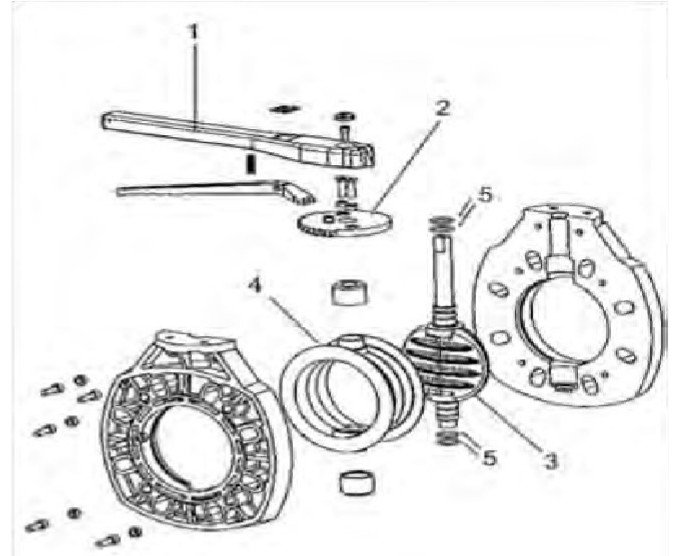

CEPEX KLASİK SERİ PVC KELEBEK VANALAR