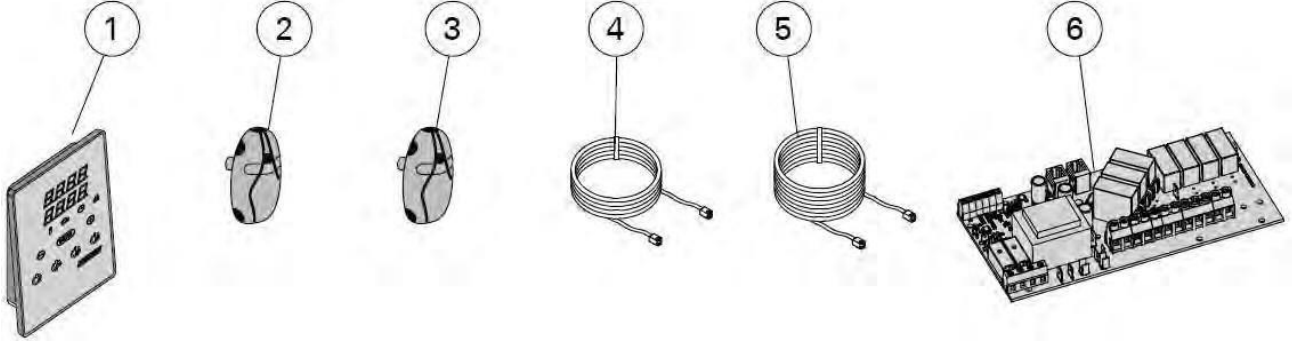

HARVIA XENİO KONTROL ÜNİTELERİ Model CX110, CX170, CX110 COMBİ

POZ	KOD	AÇIKLAMA	BİRİM FİYAT (€)
1	WX380	CX110, CX170 KONTROL ÜNİTESİ KONTROL PANELİ	504,98
1	WX381	CX110 COMBİ KONTROL ÜNİTESİ KONTROL PANELİ	504,98
2	WX232	XENİO KONTROL ÜNİTESİ SICAKLIK SENSÖRÜ	74,90
3	WX325	CX170, CX110 COMBİ KONTROL ÜNİTESİ SICAKLIK SENSÖRÜ (OPSİYONEL)	
4	WX311	XENİO KONTROL ÜNİTESİ DATA KABLOSU(5 metre)	
5	WX313	XENİO KONTROL ÜNİTESİ UZATMA DATA KABLOSU (10 metre-OPSİYONEL)	-
6	WX600	CX110 KONTROL ÜNİTESİ ANAKARTI	566,51
6	WX351	CX170 KONTROL ÜNİTESİ ANAKARTI(XT2001)	777,87
6	WX356	CX110 COMBİ KONTROL ÜNİTESİ ANAKARTI(XT2020)	648,78