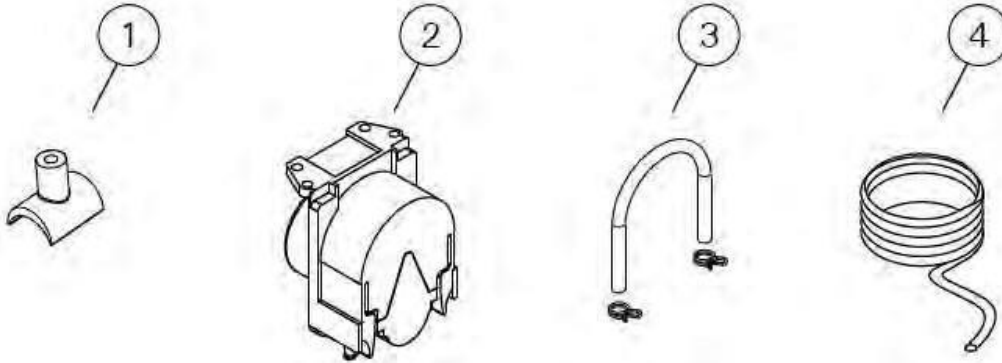

HARVIA ZG900 KOKU POMPASI

POZ	KOD	AÇIKLAMA	BİRİM FİYAT (€)
1	ZSTM-195	HGX BUHAR JENERATÖRÜ KOKU POMPASI BAĞLANTI APARATI	8,01
2	ZVR-779	HGP BUHAR JENERATÖRÜ KOKU POMPASI	300,31
3	ZVR-789	KOKU POMPASI YEDEK BORU	81,59
4	ZVR-772	KOKU POMPASI BORUSU 3 m	8,01