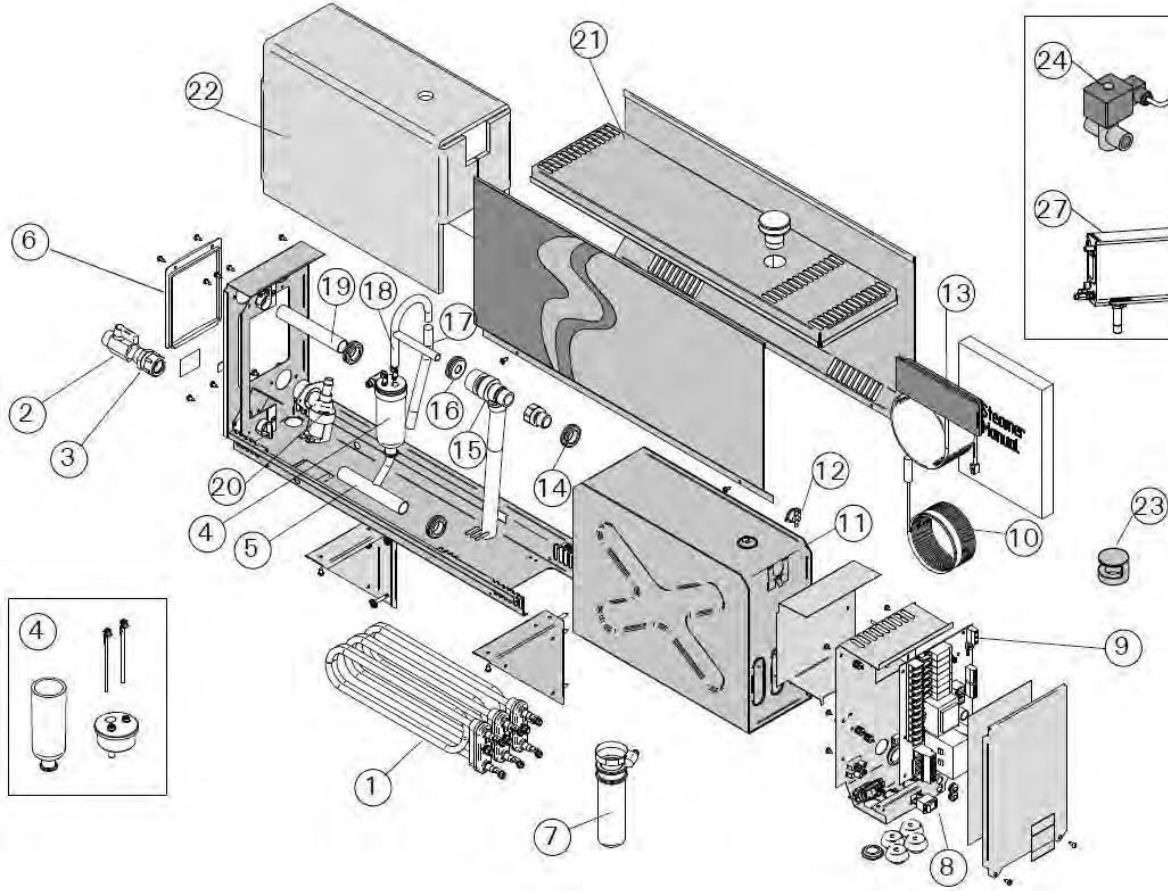

HARVIA HGX BUHAR JENERATÖRÜ

Model 2,2 kW(HGX2), 4,5 kW(HGX45), 5,7 kW(HGX60), 9,0 kW(HGX90), 10,8 kW(HGX11),
15,0 kW(HGX15)

OPSİYONEL PARÇALAR VE CİHAZLAR

HARVIA HGX BUHAR JENERATÖRÜ

Model 2,2 kW(HGX2), 4,5 kW(HGX45), 5,7 kW(HGX60), 9,0 kW(HGX90), 10,8 kW(HGX11),
15,0 kW(HGX15)