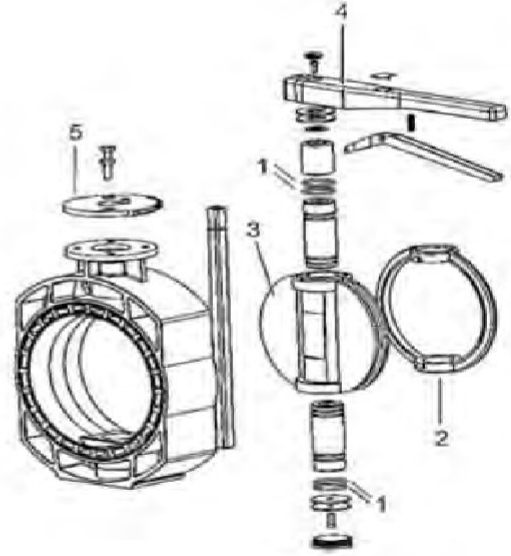

D250

D250 KELEBEK VANA				
KOD	AÇIKLAMA	POZ	ADET	FİYAT (€)
15846R0124	D.250 KELEBEK VANA KOLU	4	1	109,79
02587R0130	D.250 KELEBEK VANA KOLU BAĞLANTI TAKIMI	5	1	-
15846R0101	D.250 KELEBEK VANA KLEPE TAKIMI	3	1	-
15846R0118	D.250 K. VANA GÖVDE CONTASI (EPDM)	2	1	-
723R0380035	D.250 K. VANA KOL CONTASI (EPDM)	1	8	-
16868R0118	K. VANA GÖVDE CONTASI (EPDM)	2	1	-
714R0380035	K. VANA KOL CONTASI (EPDM)	1	8	-