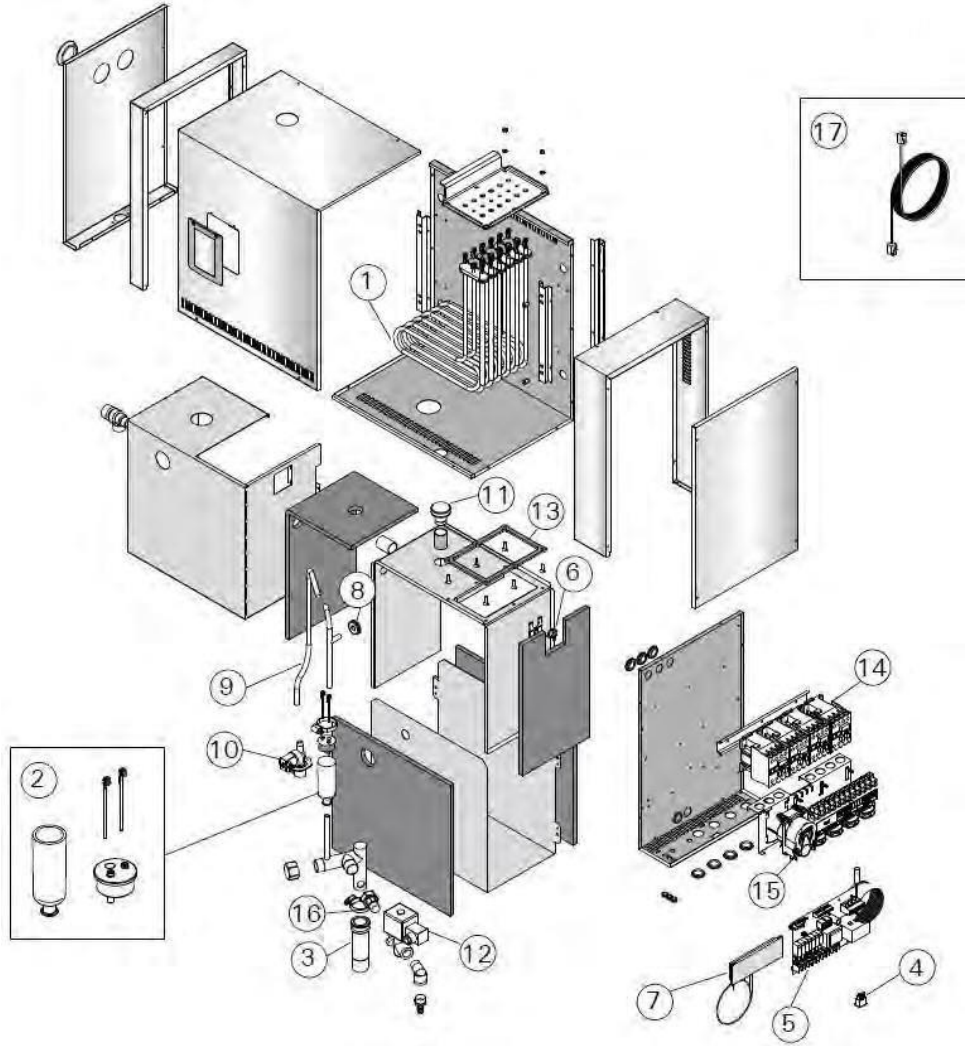

HARVIA HGP BUHAR JENERATÖRÜ Model 21,6 kW(HGP22), 30,0 kW(HGP30)

POZ	KOD	AÇIKLAMA	BİRİM FİYAT (€)	POZ	KOD	AÇIKLAMA	BİRİM FİYAT (€)
1	ZSTM-260	HGP22 BUHAR JENERATÖRÜ REZİSTANSI (3600W/230V)	123,06	9	ZSTM-227	HGP BUHAR JENERATÖRÜ SU HORTUMU	13,37
1	ZSTM-261	HGP30 BUHAR JENERATÖRÜ REZİSTANSI (5000W/230V)	149,83	10	ZG-370	HGP BUHAR JENERATÖRÜ SELENOİD VALF	70,89
2	WX620	HGP,HGX BUHAR JENERATÖRÜ ÖLÇÜM SETİ(SU SEVİYE SENSÖRÜ, MUSLUK,BORU)	36,10	11	ZSTM-155	HGP,HGX BUHAR JENERATÖRÜ KAUÇUK TAPA	12,03
3	ZSTM-170	HGP,HGX BUHAR JENERATÖRÜ ÇÖKELTİ TÜPÜ	20,73	12	ZG-700	HGP,HGX BUHAR JENERATÖRÜ OTOMATİK DEŞARJ VALFİ	
4	ZSK-684	HGP,HGX BUHAR JENERATÖRÜ ANA SİGORTA	12,03	13	ZSTM-255	HGP BUHAR JENERATÖRÜ KAFA CONTASI	13,37
5	WX604	HGP,HGX BUHAR JENERATÖRÜ ANAKART	663,50	14	ZSL-940	HGP BUHAR JENERATÖRÜ KONTAKTÖR	163,87
6	ZG-550	HGP,HGX BUHAR JENERATÖRÜ ISI TERMİĞİ	32,76	15	ZVR-779	HGP BUHAR JENERATÖRÜ KOKU POMPASI	300,31
7	WX602	HGP,HGX BUHAR JENERATÖRÜ KONTROL PANELİ	504,98	16	ZSTM-225	HGP BUHAR JENERATÖRÜ 1/2"-3/4" ADAPTÖR	41,46
8	ZSTM-150	HGP ,HGX BUHAR JENERATÖRÜ KAUÇUK CONTA D10	4,01