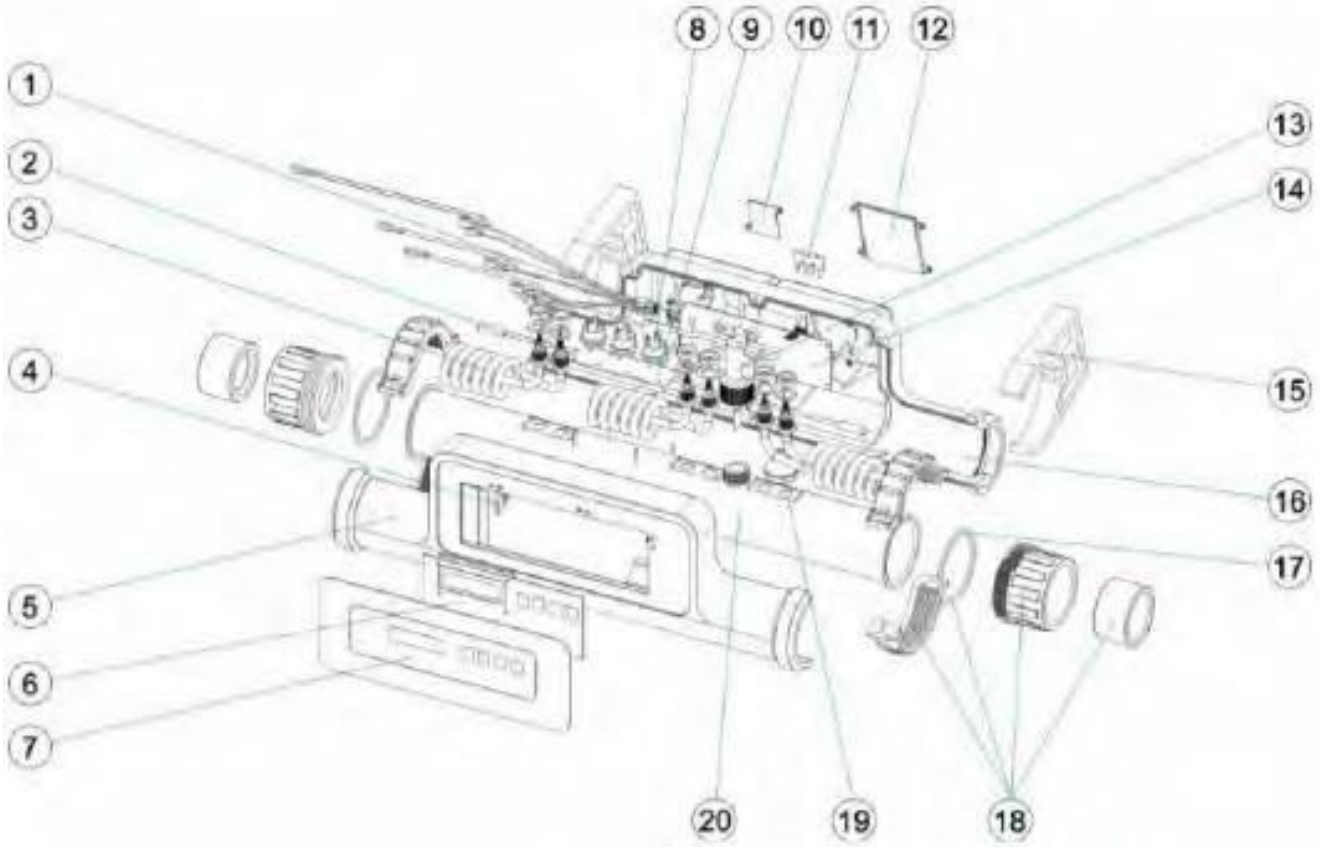

ASTRAL 3 - 18 KW KOMPAKT EŞANJÖR

Model 60170, 60171, 60172, 60173, 60174, 65321, 65322, 65323, 65324, 65325

POZ	KOD	AÇIKLAMA	BİRİM FİYAT (€)
1	4407010001	KOMPAKT EŞANJÖR BAĞLANTI KABLOSU	120,38
2	4407010002	KOMPAKT EŞANJÖR SICAKLIK PROBU	177,90
3	4407010003	KOMPAKT EŞANJÖR REZİSTANS 1 KW	395,95
4	4407010013	KOMPAKT EŞANJÖR HABERLEŞME SOKETİ	65,55
5	4407010014	KOMPAKT EŞANJÖR ÖN KAPAK	286,25
6	4407010015	KOMPAKT EŞANJÖR EKLAN KARTI MODBUS IE V2	559,15
7	4407010017	KOMPAKT EŞANJÖR DİJİTAL KLAVYE	204,66
8	4407010018	KOMPAKT EŞANJÖR AKIM KIRICI TRIAC	121,41
9	4407010019	KOMPAKT EŞANJÖR TRIAC DESTEK PLAKASI	130,97
10	4407010020	KOMPAKT EŞANJÖR ARKA PLAKA	81,59
11	4407010021	KOMPAKT EŞANJÖR KÖPRÜ TERMINAL	26,09
12	4407010022	KOMPAKT EŞANJÖR ARKA BÜYÜK PLAKA	128,41
13	4407010023	KOMPAKT EŞANJÖR AKIŞ SVİCİ	559,15
14	4407010024	KOMPAKT EŞANJÖR POWER PCB	873,50
15	4407010025	KOMPAKT EŞANJÖR D90 AÇIK KELEPÇE	16,05
16	4407010016	KOMPAKT EŞANJÖR ARKA KAPAK	341,12
17	4407010026	KOMPAKT EŞANJÖR DÜZ CONTA	171,21
18	4407010027	KOMPAKT EŞANJÖR RAKOR SETİ	81,59
19	4407010028	KOMPAKT EŞANJÖR IP67 KABLO BORUSU	34,77
20	60170R0001	KOMPAKT EŞANJÖR PASLANMAZ ÇELİK GÖVDE	545,76

ASTRAL ATLAMA PODYUMU

Model 00144

POZ	KOD	AÇIKLAMA	BİRİM FİYAT (€)
1	4401060101	ATLAMA PLATFORMU TABAN	436,75
2	4401060102	ATLAMA PLATFORMU ANKRAJ	545,76
3	4401060103	ATLAMA PLATFORMU ANKRAJ CİVATALARI	81,59
4	4401060104	ATLAMA PLATFORMU BASAMAK	191,28
5	4401060105	ATLAMA PLATFORMU BASAMAK DESTEĞİ CİVATASI	18,06
6	4401060107	ATLAMA PLATFORMU SOL BASAMAK DESTEĞİ	133,76
8	4401060109	ATLAMA PLATFORMU BASAMAK CİVATA SETİ	31,43
9	4401060110	ATLAMA PLATFORMU TABAN CİVATA SETİ	26,09
10	4401060111	ATLAMA PLATFORMU TUTUNMA KOLU	382,56
11	4401060112	ATLAMA PLATFORMU TUTAMAK VİDA SETİ	68,21
13	4401060114	ATLAMA PLATFORMU AYARLANABİLİR PLATFORM	519,02
14	4401060115	ATLAMA PLATFORMU AYARLANABİLİR PLATFORM VİDALARI	13,37