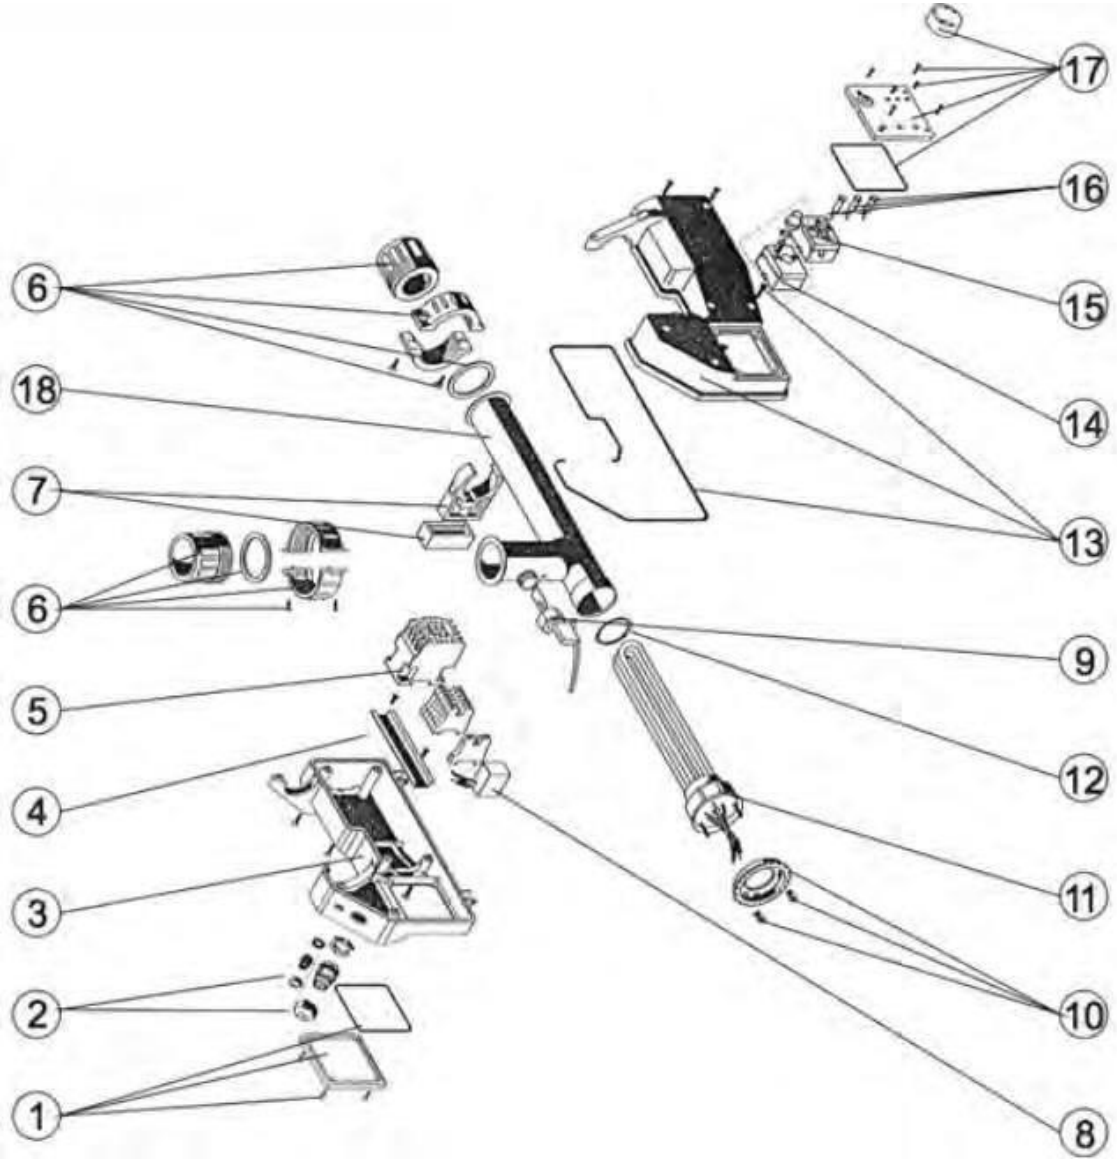

ASTRAL ELEKTRİKLİ ISITICI

Model 08756, 08757, 08758, 08759, 08760

POZ	KOD	AÇIKLAMA	BİRİM FİYAT (€)	POZ	KOD	AÇIKLAMA	BİRİM FİYAT (€)
1	4407010101	ELEKTRİKLİ ISITICI ALT KAPAK	54,83	11	4407010113	ELEKTRİKLİ ISITICI REZİSTANS (08756 İÇİN)	1.036,70
2	4407010102	ELEKTRİKLİ ISITICI PG16/PG7 KABLO GİRİŞ REKOR SETİ	38,79	11	4407010114	ELEKTRİKLİ ISITICI REZİSTANS (08757 İÇİN)	1.064,81
2	4407010103	ELEKTRİKLİ ISITICI PG21/PG7 KABLO GİRİŞ REKOR SETİ	95,64	11	4407010115	ELEKTRİKLİ ISITICI REZİSTANS (08758 İÇİN)	1.091,57
3	4407010104	ELEKTRİKLİ ISITICI ALT GÖVDE	157,18	11	4407010116	ELEKTRİKLİ ISITICI REZİSTANS (08759 İÇİN)	1.203,93
4	4407010105	ISITICI ELEKTRİK BAĞLANTI KLEMENS TAKIMI	267,52	11	4407010117	ELEKTRİKLİ ISITICI RESİSTANSI (18 KW)	1.227,99
5	4407010106	ELEKTRİKLİ ISITICI KONTAKTÖR 08756	361,84	12	4407010118	ELEKTRİKLİ ISITICI RESİSTANS CONTASI	13,37
5	4407010107	ELEKTRİKLİ ISITICI KONTAKTÖR 08759	504,98	13	4407010119	ELEKTRİKLİ ISITICI ÜST GÖVDE	115,03
6	4407010108	ELEKTRİKLİ ISITICI BORU BAĞLANTI REKORU	54,83	14	4407010121	ELEKTRİKLİ ISITICI TERMOSTATI (08759)	170,54
7	4407010109	ELEKTRİKLİ ISITICI MONTAJ KELEPÇESİ	16,05	15	4407010122	ELEKTRİKLİ ISITICI TERMOSTAT KONTROL SİSTEMİ	123,02
8	4407010110	ELEKTRİKLİ ISITICI AKIŞ RÖLESİ	149,83	16	4407010123	ELEKTRİKLİ ISITICI KONTROL LEDLERİ	395,95
9	4407010111	ELEKTRİKLİ ISITICI AKIŞ KONTROL SVİÇİ	272,88	17	4407010124	ELEKTRİKLİ ISITICI ÜST KAPAK	74,90
10	4407010112	ELEKTRİKLİ ISITICI REZİSYANS BAĞLANTI KAPAĞI	20,73