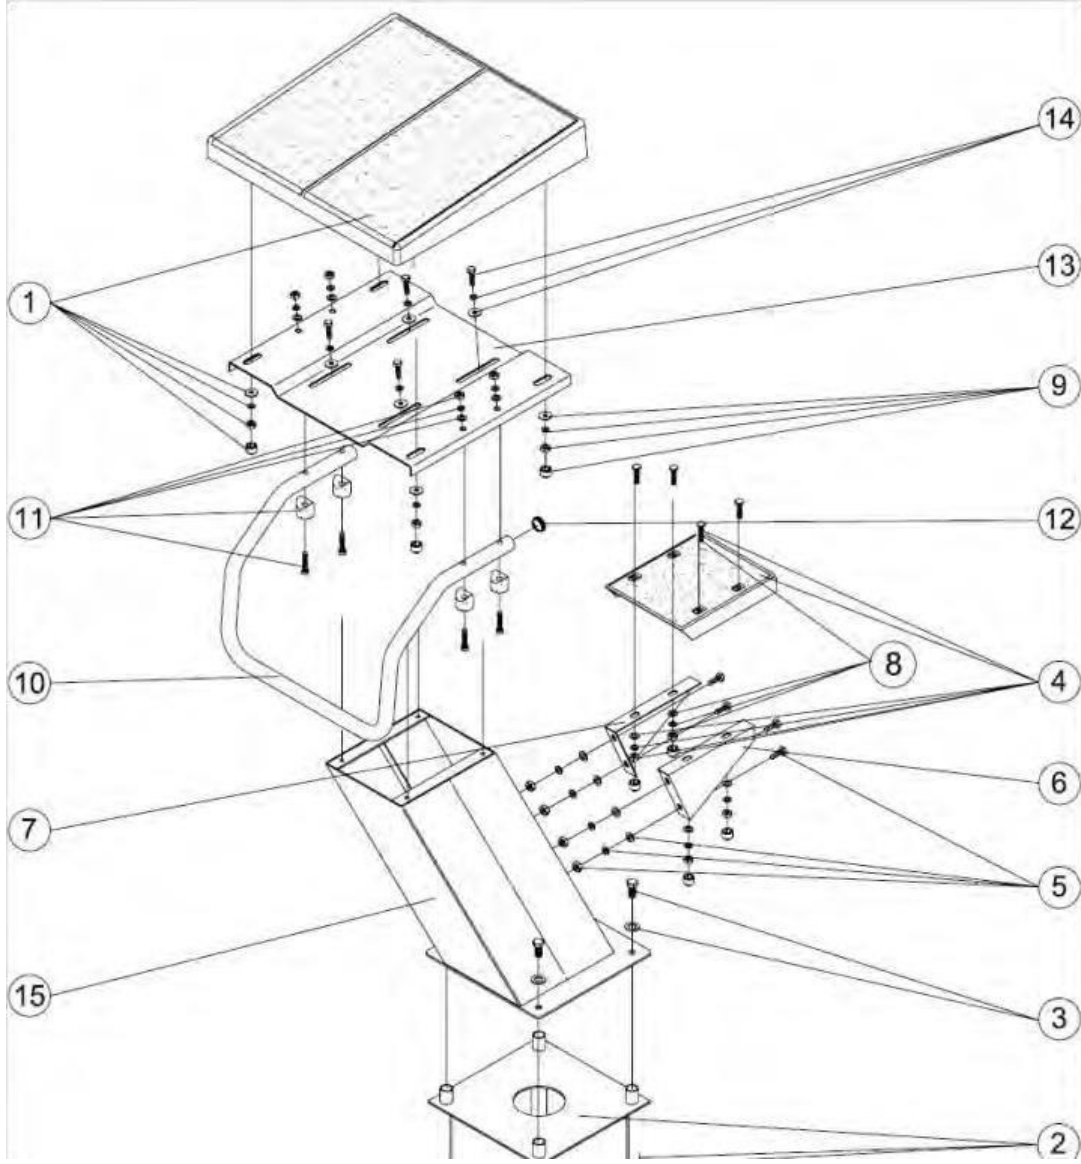

ASTRAL ATLAMA PODYUMU

Model 00144

POZ	KOD	AÇIKLAMA	BİRİM FİYAT (€)
1	4401060101	ATLAMA PLATFORMU TABAN	436,75
2	4401060102	ATLAMA PLATFORMU ANKRAJ	545,76
3	4401060103	ATLAMA PLATFORMU ANKRAJ CİVATALARI	81,59
4	4401060104	ATLAMA PLATFORMU BASAMAK	191,28
5	4401060105	ATLAMA PLATFORMU BASAMAK DESTEĞİ CİVATASI	18,06
6	4401060107	ATLAMA PLATFORMU SOL BASAMAK DESTEĞİ	133,76
8	4401060109	ATLAMA PLATFORMU BASAMAK CİVATA SETİ	31,43
9	4401060110	ATLAMA PLATFORMU TABAN CİVATA SETİ	26,09
10	4401060111	ATLAMA PLATFORMU TUTUNMA KOLU	382,56
11	4401060112	ATLAMA PLATFORMU TUTAMAK VİDA SETİ	68,21
13	4401060114	ATLAMA PLATFORMU AYARLANABİLİR PLATFORM	519,02
14	4401060115	ATLAMA PLATFORMU AYARLANABİLİR PLATFORM VİDALARI	13,37