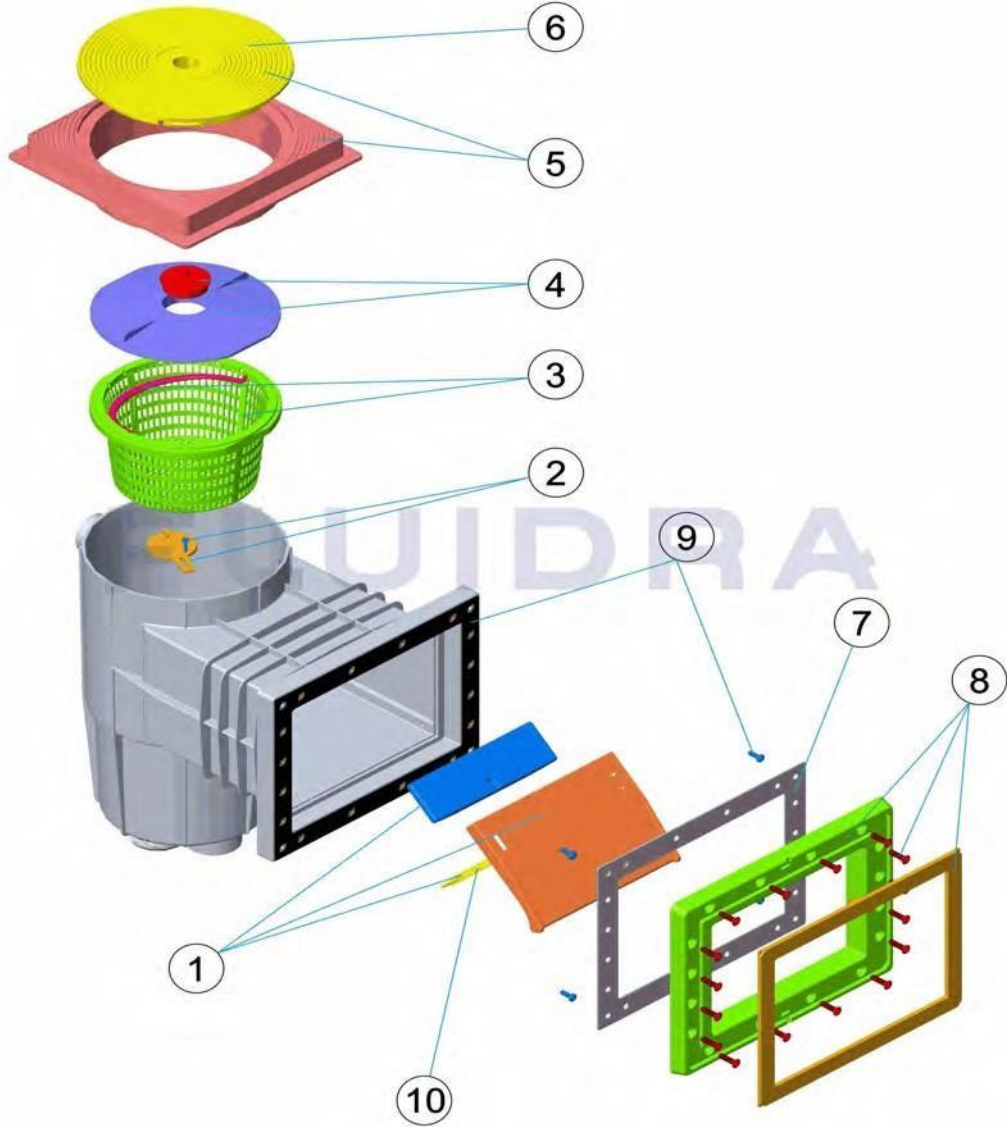

POZ	KOD	AÇIKLAMA	BİRİM FİYAT (€)
1	4402010101	SKİMMER DAMPER SETİ	35,07
1	4402010109	ESKİ STİL SKİMMER KAPAĞI	18,82
2	4402010102	SKİMMER İÇ KLAPESİ	11,06
3	4402010111	SKİMMER SEPETİ TUTAMAĞI	20,11
3	4402010103	SKİMMER SEPETİ	43,20
4	4402010104	SKİMMER İÇ KAPAK - TAPALI	17,75
5	4402010105	YUVARLAK SKİMMER KAPAK VE ÇERÇEVESİ	31,62
5	4402010106	KARE SKİMMER KAPAK VE ÇERÇEVESİ	41,86
6	4402010108	YUVARLAK SKİMMER KAPAĞI	36,46
6	4402010107	KARE SKİMMER KAPAĞI	37,80
7	4402010307	STANDART SKİMMER CONTASI (LINER HAVUZLAR)	74,29
7	4402010407	GENİŞ SKİMMER CONTASI (LINER HAVUZLAR)	90,48
8	4402010408	GENİŞ SKİMMER DIŞ ÇERÇEVE SETİ (LINER HAVUZLAR)	65,48