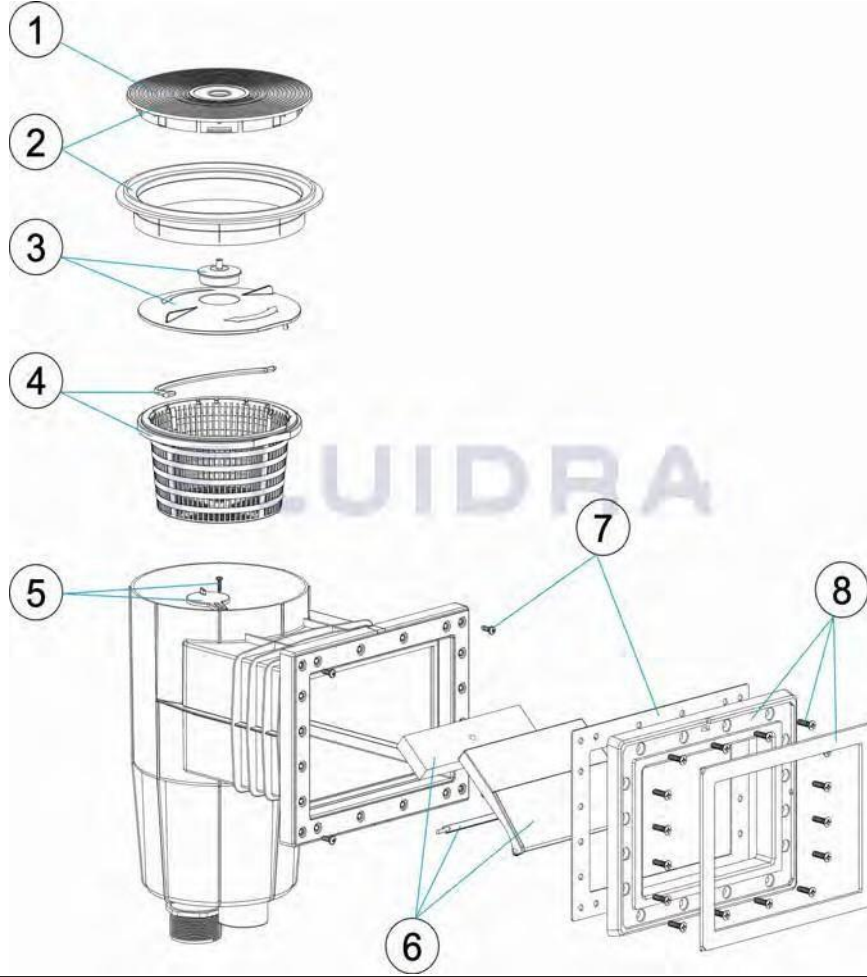

Model 01467, 01467CL090, 01467CL129, 01467CL144

POZ	KOD	AÇIKLAMA	BİRİM FİYAT (€)
1	4402020201	YUVARLAK DİP SÜZGEÇ KAPAĞI 01467 BEYAZ	22,44
1	4402020044	YUVARLAK DİP SÜZGEÇ KAPAĞI 01467CL090 BEJ	24,54
1	4402020045	YUVARLAK DİP SÜZGEÇ KAPAĞI 01467CL129 GRİ	24,54
1	4402020028	YUVARLAK DİP SÜZGEÇ KAPAĞI 01467CL144 ANTRASİT	24,54

STANDART 15 lt SKİMMER BETONARME/LINER HAVUZLAR

Model 01461, 01461CL090, 01461CL129, 01461CL144

POZ	KOD	AÇIKLAMA	BİRİM FİYAT (€)
1	4402010108	YUVARLAK SKİMMER KAPAĞI, 01461 BEYAZ	36,46
1	4402010116	YUVARLAK SKİMMER KAPAĞI, 01461CL090 BEJ	
1	4402010117	YUVARLAK SKİMMER KAPAĞI, 01461CL129 GRİ	
1	4402010118	YUVARLAK SKİMMER KAPAĞI, 01461CL144 ANTRASİT	
2	4402010105	YUVARLAK SKİMMER VE KAPAK ÇERÇEVESİ, 01461 BEYAZ	31,62
2	00249R0600CL090	YUVARLAK SKİMMER VE KAPAK ÇERÇEVESİ, 01461CL090 BEJ	
2	00249R0600CL129	YUVARLAK SKİMMER VE KAPAK ÇERÇEVESİ, 01461CL129 GRİ	
2	00249R0600CL144	YUVARLAK SKİMMER VE KAPAK ÇERÇEVESİ, 01461CL144 ANTRASİT	
3	4402010104	SKİMMER İÇ KAPAK - TAPALI	17,75
4	4402010103	SKİMMER SEPETİ	43,20
5	4402010102	SKİMMER İÇ KLAPESİ	11,06
6	4402010101	SKİMMER DAMPER SETİ, 01461 BEYAZ	35,07
6	4402010026	SKİMMER DAMPER SETİ, 01461CL090 BEJ	
6	4402010030	SKİMMER DAMPER SETİ, 01461CL129 GRİ	
6	4402010072	SKİMMER DAMPER SETİ, 01461CL144 ANTRASİT	
7	4402014001	STANDART SKİMMER CONTASI (LINER HAVUZLAR)	
8	4402010308	STANDART SKİMMER DIŞ ÇERÇEVE SETİ, 01461 BEYAZ	59,42
8	4402010121	STANDART SKİMMER DIŞ ÇERÇEVE SETİ, 01461CL090 BEJ	
8	4402010126	STANDART SKİMMER DIŞ ÇERÇEVE SETİ, 01461CL129 GRİ	
8	4402010088	STANDART SKİMMER DIŞ ÇERÇEVE SETİ, 01461CL144 ANTRASİT	