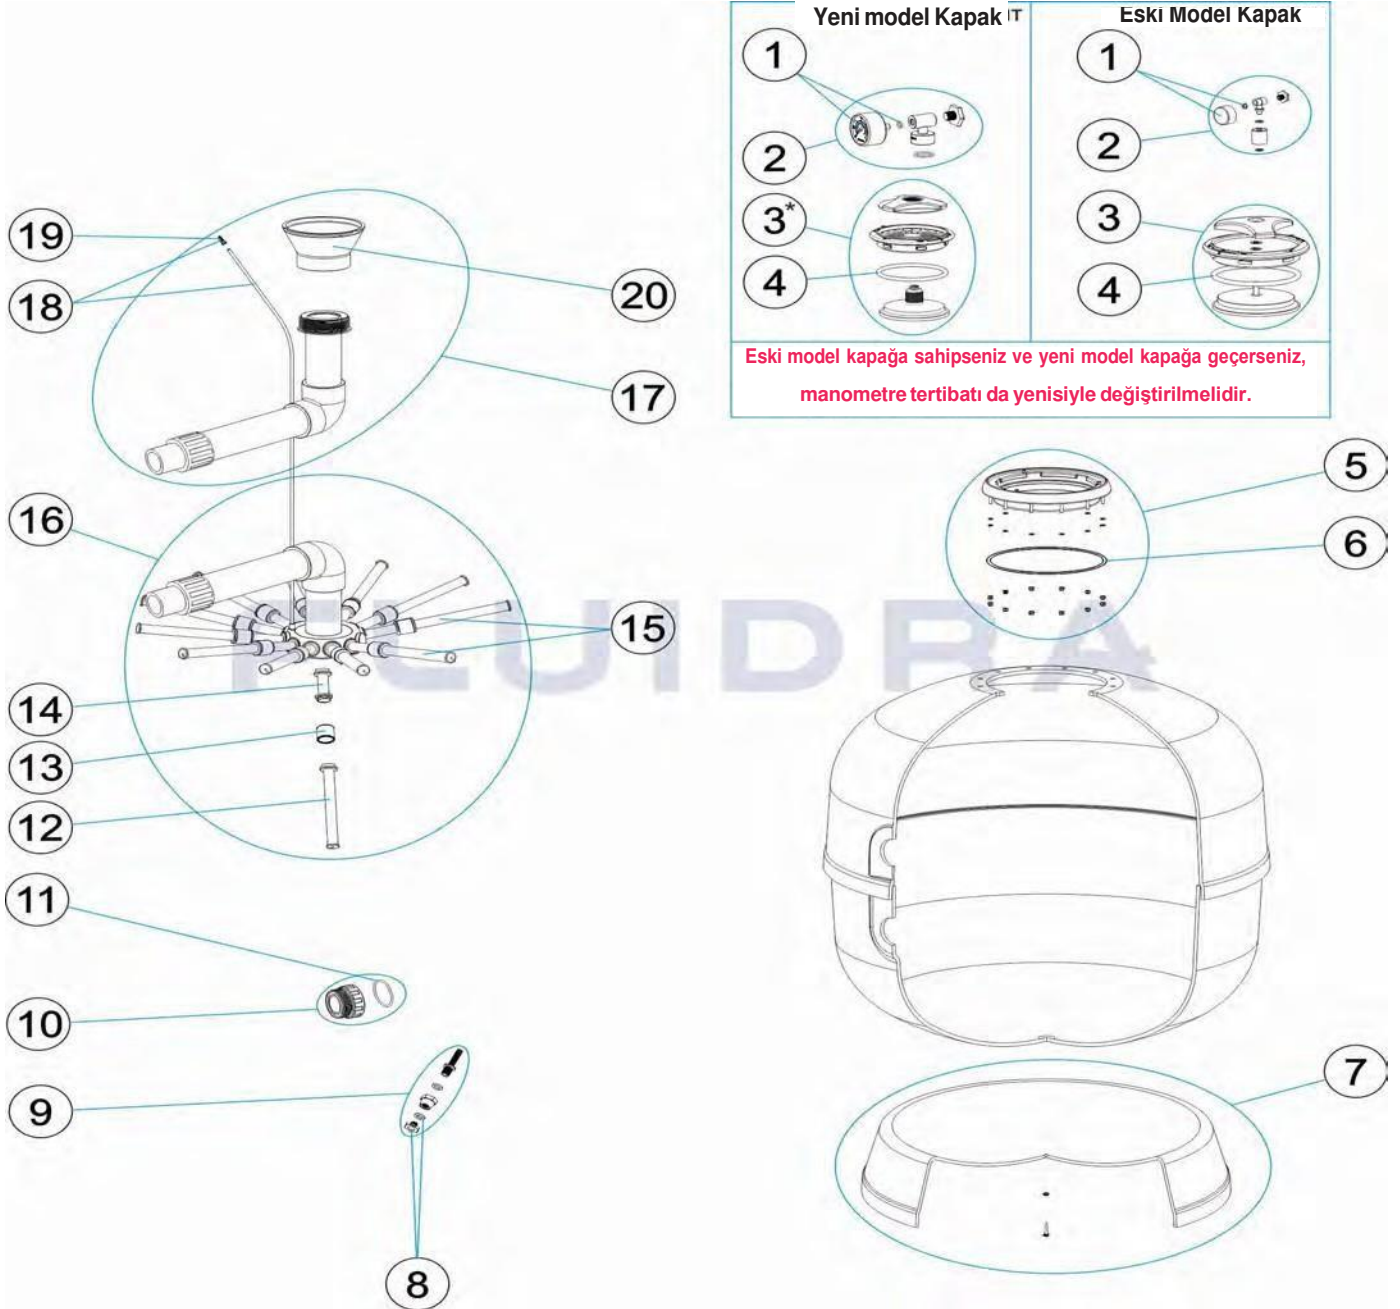

## ASTER FİLTRELER D.900 Model 00501, 08133, 40965

**ASTER FİLTRELER D.900**  
**Model 00501, 08133, 40965**

POZ	KOD	AÇIKLAMA	BİRİM FİYAT (€)
1	4404010103	ASTRAL FİLTRE MANOMETRESİ 1/8" 3 KG/CM	42.53
2	4404020041	ASTER 1/8" MANOMETRE TAKIMI, YENİ MODEL	59.63
2	4404190101	ASTER 1/8" MANOMETRE TAKIMI, ESKİ MODEL	45,23
3	4404020040	ASTER FİLTRE KAPAK VE CONTASI, YENİ MODEL	184.48
3	4404020102	ASTER FİLTRE KAPAK VE CONTASI, ESKİ MODEL	183.67
4	4404020111	ASTER FİLTRE KAPAK CONTASI	44.56
5	4404020108	ASTER FİLTRE YAKA VE CONTASI	79.67
6	4404020116	ASTRAL FİLTRE YAKA CONTASI	22.94
7	4404010093	ASTRAL D950 FİLTRE AYAĞI	136.41
8	4404040113	ASTRAL FİLTRE KUM BOŞALTMA TAPASI	9.71
9	4404010108	ASTER FİLTRE 3/8" SU BOŞALTMA SETİ	24.30
10	4404290108	ASTER FİLTRE 2 ½ BAĞLANTI RAKORU VE O-RING	15.60
10	4404040112	ASTRAL FİLTRE 2" BAĞLANTI REKOR SETİ	70.90
11	4404040211	ASTRAL FİLTRE ÇIKIŞ O' RING D70X5	21.59
11	4404040115	ASTRAL FİLTRE ÇIKIŞ O' RINGİ D60X8	21.59
12	4404300916	ASTRAL FİLTRE 225MM 1" KOLLEKTÖR KOLU	15.00
13	4404260418	ASTRAL FİLTRE 1" KOLLEKTÖR KOLU UZATMASI	29,69
14	4404260419	ASTRAL FİLTRE 100 mm 1" KOLLEKTÖR KOLU	14,92
15	4404260401	ASTRAL D950-1050 FİLTRE KOLLEKTÖR KOLU	75,31
16	4404010128	ASTER D900 FİLTRE 2 1/2" KOLLEKTÖR KOLU	170,13
16	4404010126	ASTER D900 FİLTRE 2 1/2" KOLLEKTÖR KOLU (2008)	170,13
16	4404010125	ASTER D900 FİLTRE 2" KOLLEKTÖR KOLU	102,65
16	4404040101	ASTER D950 FİLTRE 2 1/2" KOLLEKTÖR KOLU	190,91
17	4404010127	ASTER D900 FİLTRE 2 1/2" DİFÜZÖR KOLU	90,24
17	4404010124	ASTER D900 FİLTRE 2 1/2" DİFÜZÖR KOLU (2008)	102,32
17	4404010123	ASTER D900 FİLTRE 2" DİFÜZÖR KOLU	0,00
17	4404040106	ASTER D950 FİLTRE 2 1/2" DİFÜZÖR KOLU	109,74
18	4404300707	ASTRAL FİLTRE L 845 mm HAVA ALMA BORUSU	13,63
19	4404040108	ASTRAL FİLTRE HAVA ATMA PURJÖRÜ	9,71
20	4404190324	ASTRAL FİLTRE D75 DİFÜZÖR KONİĞİ	34,40
20	4404300910	ASTRAL FİLTRE D63 DİFÜZÖR KONİĞİ	29,69