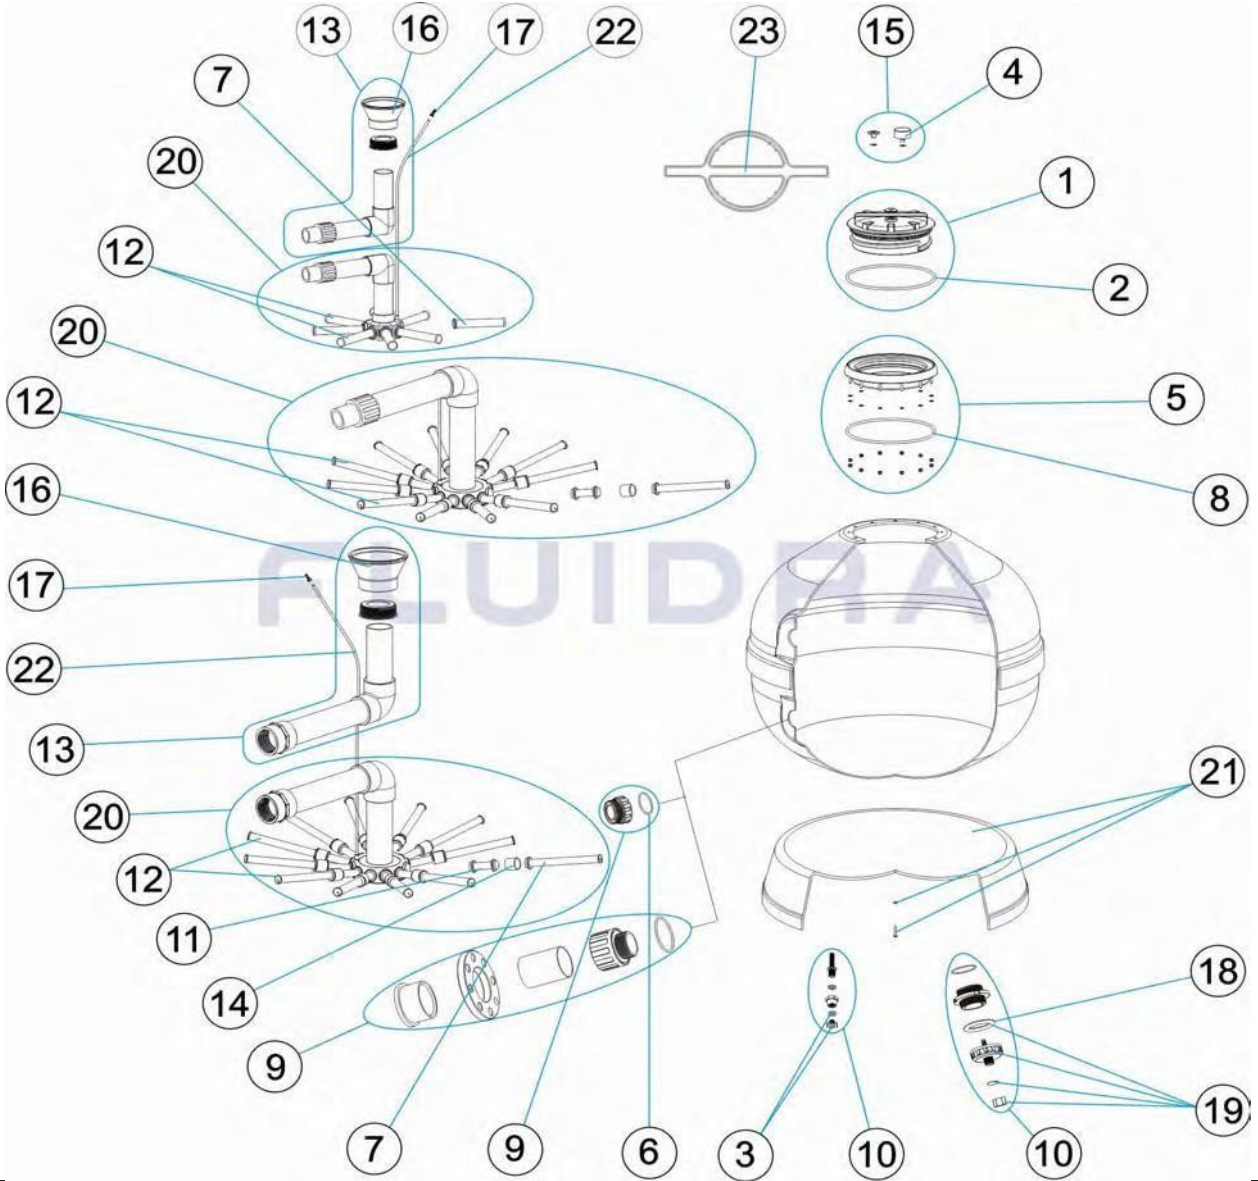

VOLCANO FİLTRE D.450 D.500 D.600 D.750 D.900 D.1050 MINI D.1200 MINI

Model 15785, 19353, 15786, 15787, 15788, 15789, 15790

POZ	KOD	AÇIKLAMA	BİRİM FİYAT (€)
1	4404260201	VOLCANO FİLTRE KAPAK VE CONTASI	98.59
2	4404260202	VOLCANO FİLTRE KAPAK CONTASI	28.36
3	4404040113	ASTRAL FİLTRE KUM BOŞALTMA TAPASI	9.71
4	4404010103	ASTRAL FİLTRE MANOMETRESİ 1/8" 3 KG/CM	42.53
5	4404260205	VOLCANO FİLTRE YAKA SETİ	116.94
6	4404040115	ASTRAL FİLTRE ÇIKIŞ O' RİNG D 60X8	21.59
6	4404020112	ASTRAL FİLTRE 1 1/2" GİRİŞ ÇIKIŞ CONTASI	15.52
6	4404040211	ASTRAL FİLTRE ÇIKIŞ O' RING D70X5	21.59
7	4404300917	ASTRAL FİLTRE 110 mm 1" KOLLEKTÖR KOLU	0.00
7	4404300915	ASTRAL FİLTRE 175 mm 1" KOLLEKTÖR KOLU	15.00
7	4404300916	ASTRAL FİLTRE 225 mm 1" KOLLEKTÖR KOLU	15,00
7	4404290109	VOLCANO FİLTRE 265 mm 1" KOLLEKTÖR KOLU	13,63
8	4404020116	ASTRAL FİLTRE YAKA CONTASI	22.94
9	4404020103	ASTRAL FİLTRE 1 1/2" BAĞLANTI REKOR SETİ	24.30
9	4404040112	ASTRAL FİLTRE 2" BAĞLANTI REKOR SETİ	70.90
9	4404260218	VOLCANO FİLTRE 3" D.90 BAĞLANTI REKOR SETİ	144,52