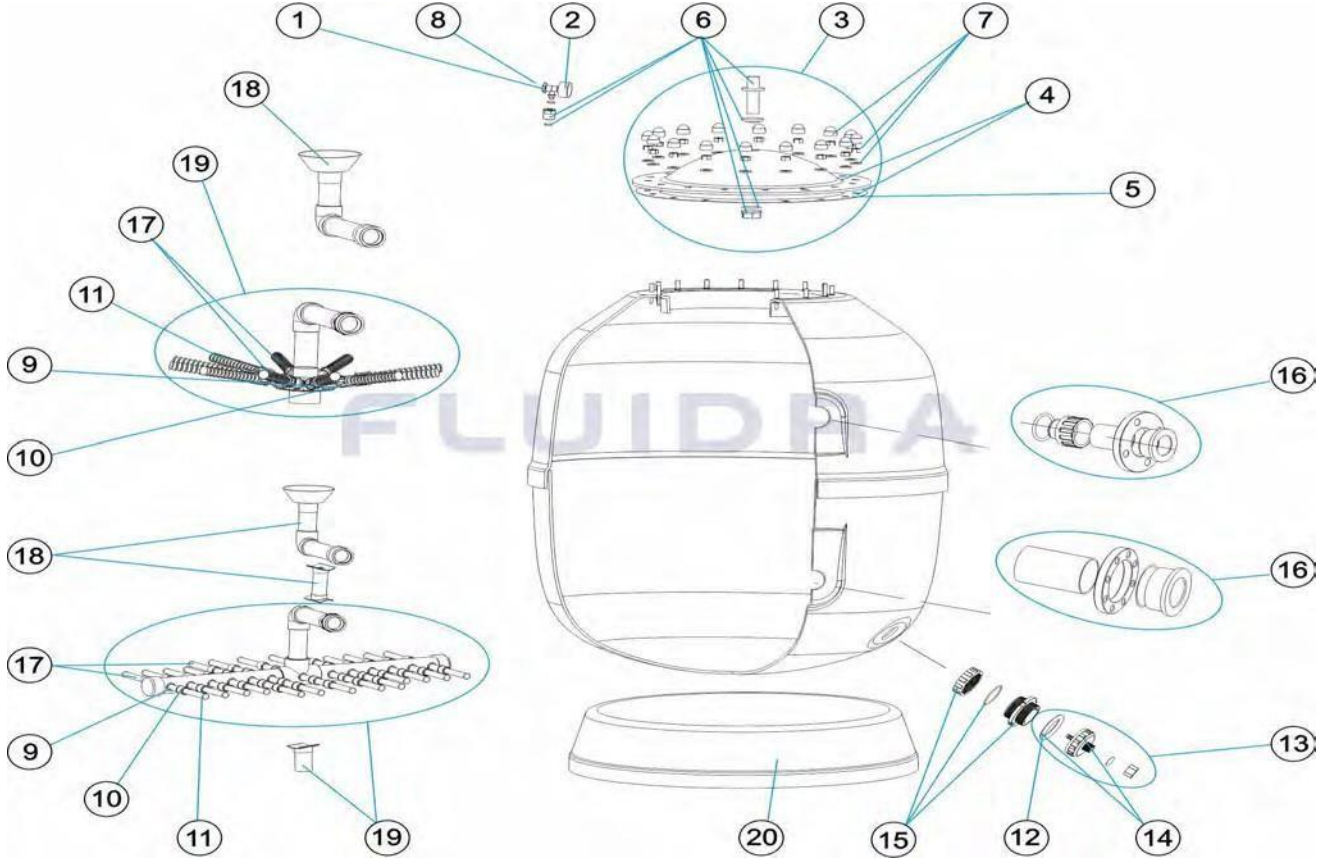

VOLCANO FİLTRELER D.1050 D.1200 D.1400 D.1600 D.1800 D.2000

Model 41304, 41305, 41306, 41307, 41308, 41309, 41310, 41311, 41312, 41313, 41314, 41315, 41316, 41317, 41318, 41319, 41320, 41321, 41322

POZ	KOD	AÇIKLAMA	BİRİM FİYAT (€)
19	4404160033	VOLCANO D2000 FİLTRE D90 KOLLEKTÖR SETİ + DESTEK	818,83
19	4404160034	VOLCANO D1800 FİLTRE D110 KOLLEKTÖR SETİ + DESTEK	818,83
19	4404160035	VOLCANO D1800 FİLTRE D125 KOLLEKTÖR SETİ + DESTEK	874,04
19	4404160036	VOLCANO D1800 FİLTRE D140 KOLLEKTÖR SETİ + DESTEK	887,02
19	4404160037	VOLCANO D2000 FİLTRE D110 KOLLEKTÖR SETİ + DESTEK	968,85
19	4404160038	VOLCANO D2000 FİLTRE D125 KOLLEKTÖR SETİ + DESTEK	955,20
19	4404160039	VOLCANO D2000 FİLTRE D140 KOLLEKTÖR SETİ + DESTEK	982,48
19	4404160040	VOLCANO D2000 FİLTRE D160 KOLLEKTÖR SETİ + DESTEK	1.064,28
20	20070R0150	VOLCANO D1050 FİLTRE AYAĞI	398,44
20	20068R0150	VOLCANO D1200 FİLTRE AYAĞI	464,28
20	21511R0150	VOLCANO D1400 FİLTRE AYAĞI	545,46
20	21514R0150	VOLCANO D1600 FİLTRE AYAĞI	696,11
20	21517R0150	VOLCANO D1800 FİLTRE AYAĞI	750,67
20	21521R0150	VOLCANO D2000 FİLTRE AYAĞI	976,01