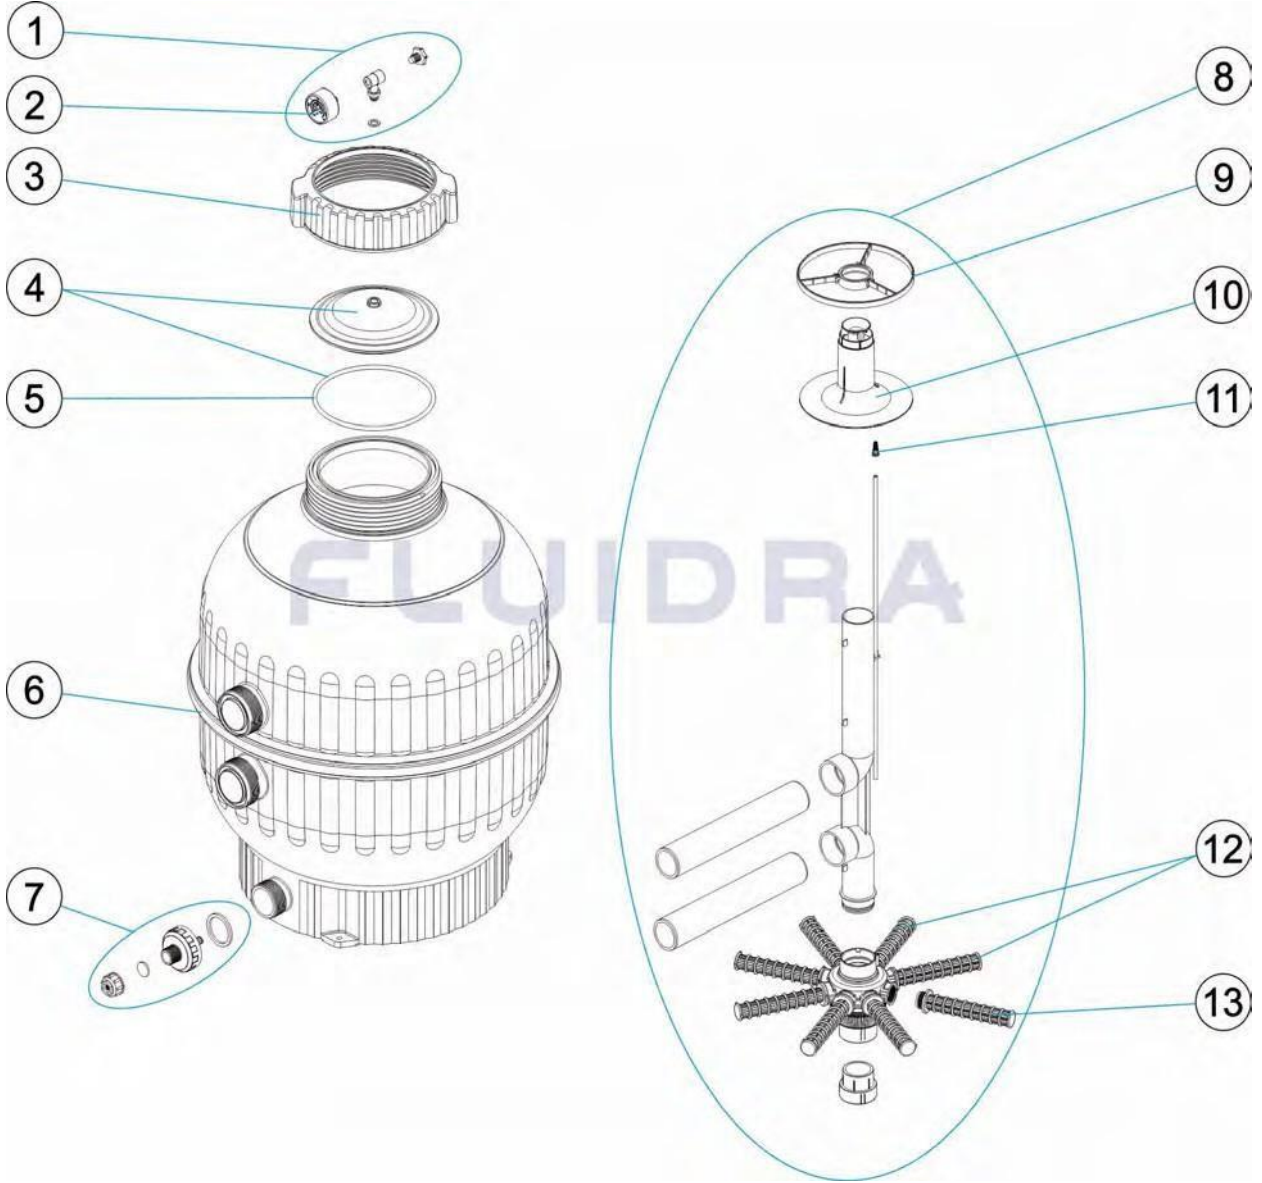

CANTABRIC FİLTRE D400 - D500 - D600

Model 15782, 15783, 22398

POZ	KOD	AÇIKLAMA	BİRİM FİYAT (€)
1	4404080104	ASTRAL FİLTRE MANOMETRE SETİ	114.13
2	4404010103	ASTRAL FİLTRE MANOMETRESİ 1/8" 3 kg/cm	42.53
3	4404180007	CANTABRIC FİLTRE DİŞLİ RAKOR	68.20
4	4404180101	CANTABRIC FİLTRE ŞEFFAF KAPAK VE CONTASI	70.90
5	4404180201	CANTABRIC FİLTRE KAPAK CONTASI	22,94
6	4404180018	CANTABRIC D500 FİLTRE GÖVDE ÇEMBERİ	28,55
7	4404180110	CANTABRIC FİLTRE 1 ½" KUM TAHLİYE SETİ	43,25
8	4404180015	CANTABRIC D500 FİLTRE İÇ GÖVDE SETİ	133,80
9	4404180106	CANTABRIC FİLTRE MERKEZLEME PLASTİĞİ	9,71
10	4404180025	CANTABRIC D450 - 500 FİLTRE DİFÜZÖRÜ	
11	4404040108	ASTRAL FİLTRE HAVA PURJÖRÜ	9,71
12	4404010074	CANTABRIC D450 - 500 FİLTRE KOLLEKTÖR SETİ	28,55
13	4404300120	ASTRAL FİLTRE 3/4" 160 mm KOLLEKTÖR KOLU	12,48

CANTABRIC FİLTRE D900 Model 22402

POZ	KOD	AÇIKLAMA	BİRİM FİYAT (€)
1	4404010103	ASTRAL FİLTRE MANOMETRESİ 1/8" 3 kg/cm	42,53
2	4404080104	ASTRAL FİLTRE MANOMETRE SETİ	114,13
3	4404180112	CANTABRIC D900 FİLTRE ŞEFFAF KAPAK VE CONTASI	108,05
4	4404180111	CANTABRIC FİLTRE KAPAK CONTASI	24,04
5	4404180113	CANTABRIC D900 FİLTRE KAPAK ÇERÇEVESİ	178,28
6	4404180122	CANTABRIC D900 FİLTRE MERKEZLEME PLASTİĞİ	21,59
7	4404040108	ASTRAL FİLTRE HAVA PURJÖRÜ	9,71
8	4404180008	CANTABRIC D900 FİLTRE DİFÜZÖRÜ	87,70
9	4404180117	ASTRAL FİLTRE KOLLEKT. KOLU 100 mm 3/4" UZATMA	18,89
10	4404180118	ASTRAL FİLTRE 3/4" KOLLEKTÖR KOLU UZATMASI	20,26
11	4404300712	ASTRAL FİLTRE 3/4" 225 mm KOLLEKTÖR KOLU	12,48
12	4404180009	CANTABRIC D900 FİLTRE KOLLEKTÖR KOLU	57,02
13	4404180011	CANTABRIC D900 FİLTRE KOLLEKTÖR SETİ	464,28
14	4404180110	CANTABRIC FİLTRE 1 1/2" KUM TAHLİYE SETİ	6,96
15	4404010351	CANTABRIC KUM TAHLİYE PURJÖRÜ CONTASI	
16	4404180115	CANTABRIC D900 FİLTRE 2 1/2" DİŞLİ BAĞLANTI RAKOR SETİ	101,30
16	4404180116	CANTABRIC D900 FİLTRE 2 1/2" YAPIŞTIRMA RAKOR SETİ	102,64
17	4404180029	CANTABRIC D900 FİLTRE 3/4" 160 mm KOLLEKTÖR KOLU	44,14