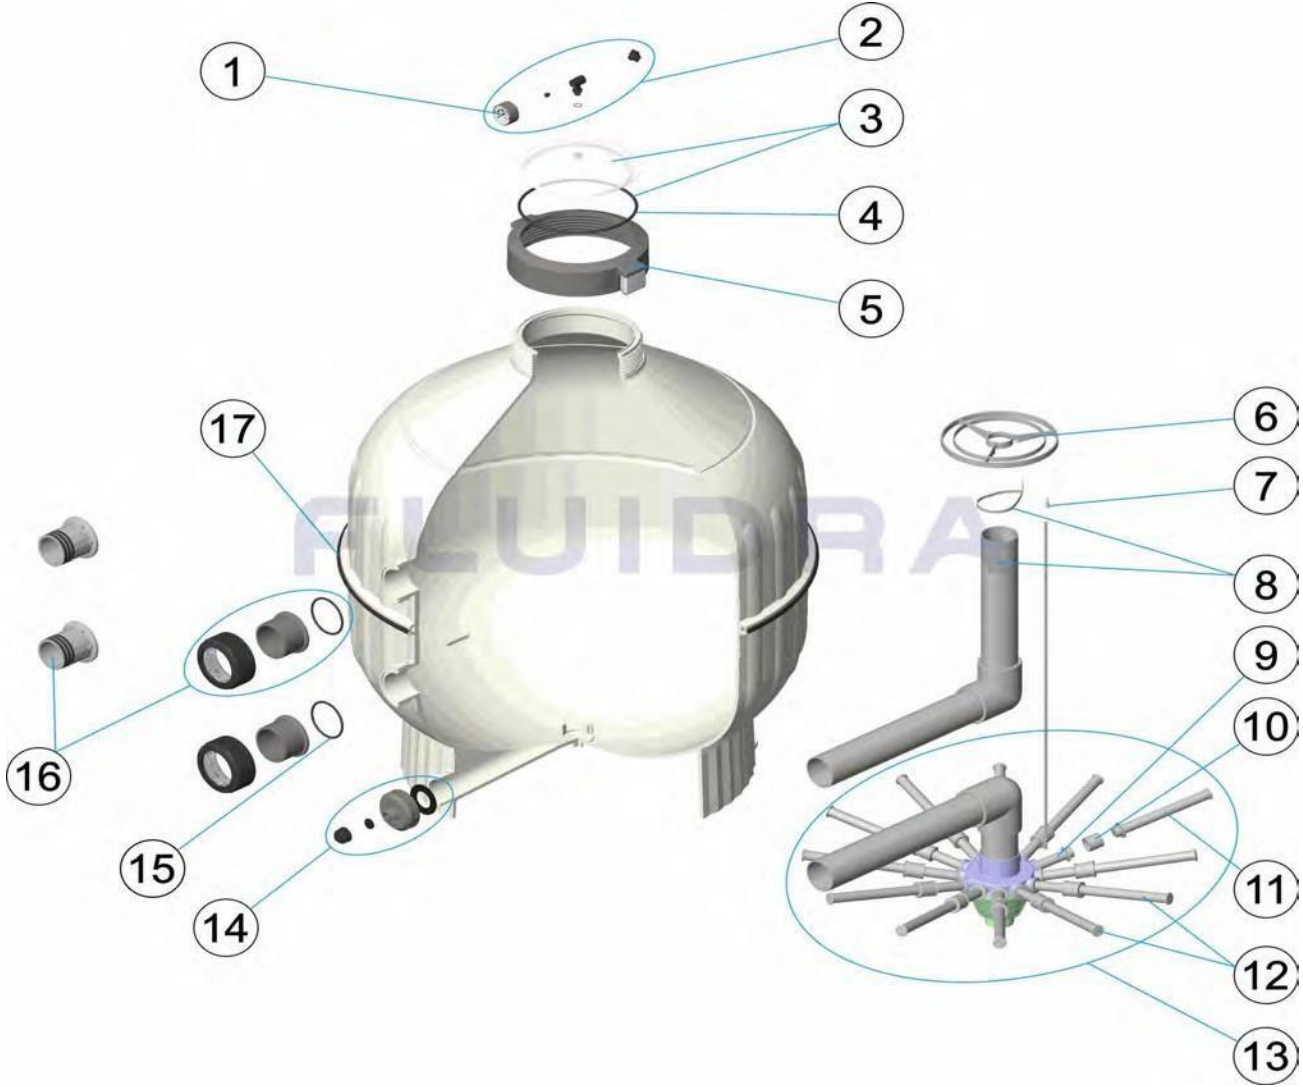

CANTABRIC FİLTRE D400 - D500 - D600

Model 15782, 15783, 22398

POZ	KOD	AÇIKLAMA	BİRİM FİYAT (€)
1	4404080104	ASTRAL FİLTRE MANOMETRE SETİ	114.13
2	4404010103	ASTRAL FİLTRE MANOMETRESİ 1/8" 3 kg/cm	42.53
3	4404180007	CANTABRIC FİLTRE DİŞLİ RAKOR	68.20
4	4404180101	CANTABRIC FİLTRE ŞEFFAF KAPAK VE CONTASI	70.90
5	4404180201	CANTABRIC FİLTRE KAPAK CONTASI	22,94
6	4404180018	CANTABRIC D500 FİLTRE GÖVDE ÇEMBERİ	28,55
7	4404180110	CANTABRIC FİLTRE 1 ½" KUM TAHLİYE SETİ	43,25
8	4404180015	CANTABRIC D500 FİLTRE İÇ GÖVDE SETİ	133,80
9	4404180106	CANTABRIC FİLTRE MERKEZLEME PLASTİĞİ	9,71
10	4404180025	CANTABRIC D450 - 500 FİLTRE DİFÜZÖRÜ	
11	4404040108	ASTRAL FİLTRE HAVA PURJÖRÜ	9,71
12	4404010074	CANTABRIC D450 - 500 FİLTRE KOLLEKTÖR SETİ	28,55
13	4404300120	ASTRAL FİLTRE 3/4" 160 mm KOLLEKTÖR KOLU	12,48

CANTABRIC FİLTRE D900 Model 22402

POZ	KOD	AÇIKLAMA	BİRİM FİYAT (€)
1	4404010103	ASTRAL FİLTRE MANOMETRESİ 1/8" 3 kg/cm	42,53
2	4404080104	ASTRAL FİLTRE MANOMETRE SETİ	114,13
3	4404180112	CANTABRIC D900 FİLTRE ŞEFFAF KAPAK VE CONTASI	108,05
4	4404180111	CANTABRIC FİLTRE KAPAK CONTASI	24,04
5	4404180113	CANTABRIC D900 FİLTRE KAPAK ÇERÇEVESİ	178,28
6	4404180122	CANTABRIC D900 FİLTRE MERKEZLEME PLASTİĞİ	21,59
7	4404040108	ASTRAL FİLTRE HAVA PURJÖRÜ	9,71
8	4404180008	CANTABRIC D900 FİLTRE DİFÜZÖRÜ	87,70
9	4404180117	ASTRAL FİLTRE KOLLEKT. KOLU 100 mm 3/4" UZATMA	18,89
10	4404180118	ASTRAL FİLTRE 3/4" KOLLEKTÖR KOLU UZATMASI	20,26
11	4404300712	ASTRAL FİLTRE 3/4" 225 mm KOLLEKTÖR KOLU	12,48
12	4404180009	CANTABRIC D900 FİLTRE KOLLEKTÖR KOLU	57,02
13	4404180011	CANTABRIC D900 FİLTRE KOLLEKTÖR SETİ	464,28
14	4404180110	CANTABRIC FİLTRE 1 1/2" KUM TAHLİYE SETİ	6,96
15	4404010351	CANTABRIC KUM TAHLİYE PURJÖRÜ CONTASI	
16	4404180115	CANTABRIC D900 FİLTRE 2 1/2" DİŞLİ BAĞLANTI RAKOR SETİ	101,30
16	4404180116	CANTABRIC D900 FİLTRE 2 1/2" YAPIŞTIRMA RAKOR SETİ	102,64
17	4404180029	CANTABRIC D900 FİLTRE 3/4" 160 mm KOLLEKTÖR KOLU	44,14