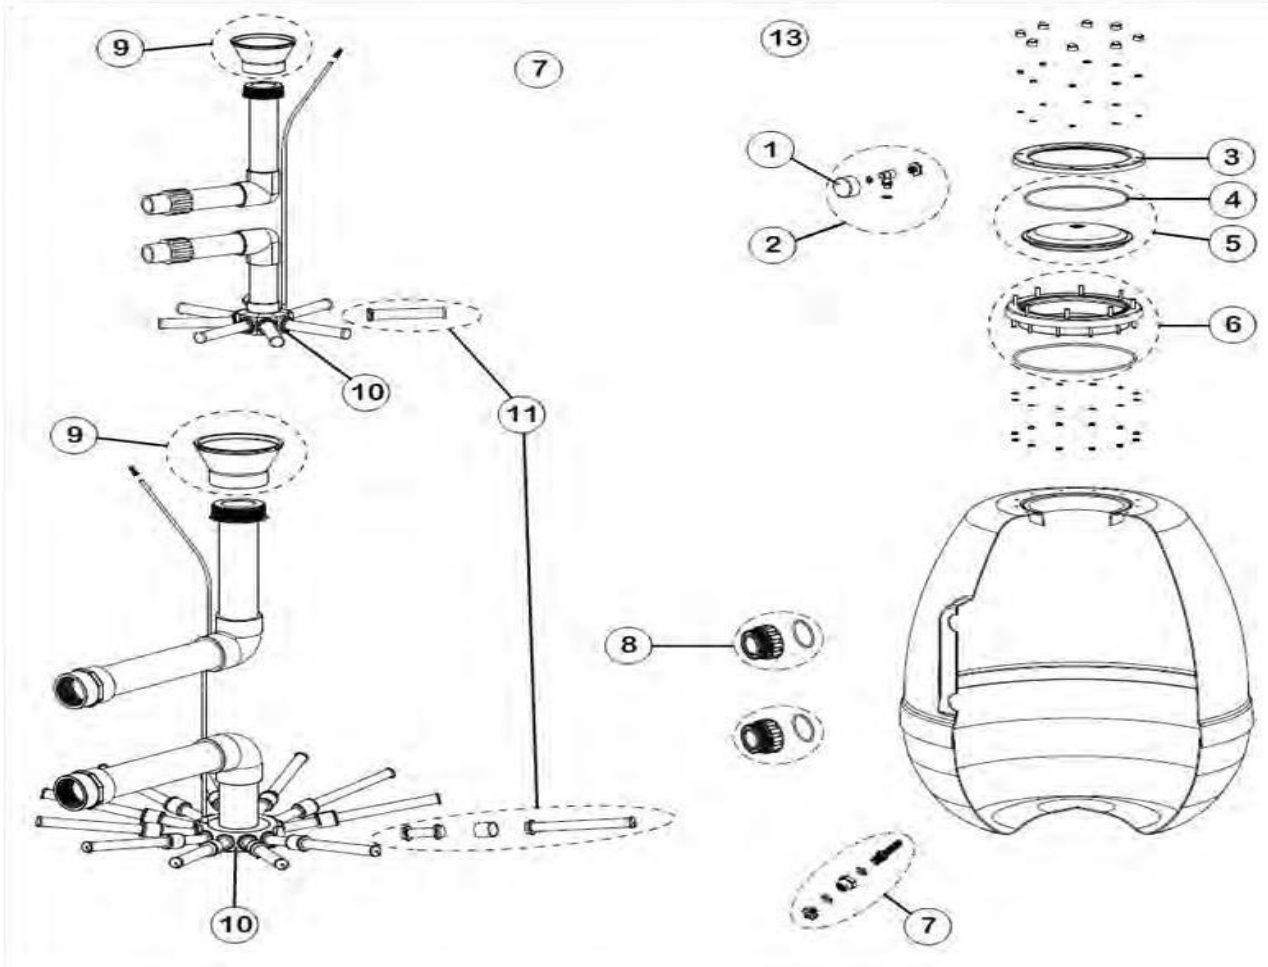

STAR FİLTRE D450 - D600 - D750 - D900

Model 11830, 11831, 11832, 11833

POZ	KOD	AÇIKLAMA	BİRİM FİYAT (€)
1	4404010103	ASTRAL FİLTRE MANOMETRESİ 1/8" 3 kg/cm	42.53
2	4404260203	ASTRAL FİLTRE 1/8" MANOMETRE SETİ	56.71
3	4404160849	STAR FİLTRE KAPAK ÇEMBERİ	56.71
4	4404260106	STAR FİLTRE KAPAK CONTASI	24.30
5	4404160847	STAR FİLTRE KAPAĞI VE CONTASI	78.34
6	4404160809	STAR FİLTRE YAKA VE CONTASI	99.92
7	4405040202	STAR FİLTRE 3/8" BOŞALTMA TAPASI	24.30
8	4404040103	ASTRAL FİLTRE 1 1/2" BAĞLANTI RAKOR SETİ	43.20
8	4404020203	ASTRAL FİLTRE 2" BAĞLANTI RAKOR SETİ	39.17
9	00645	STAR D450 FİLTRE DİFÜZÖRÜ (D50)	16.00
9	00646	STAR D600-900 FİLTRE DİFÜZÖRÜ (D63)	28,00
10	00624	STAR FİLTRE 8 KOLLU 3/4" KOLLEKTÖR	26.00
10	00625	STAR FİLTRE 12 KOLLU 3/4" KOLLEKTÖR	44.00
11	00626	STAR FİLTRE 225 mm 3/4" KOLLEKTÖR KOLU	6.50
11	00627	STAR FİLTRE 160 mm 3/4" KOLLEKTÖR KOLU	6.50
11	00628	STAR FİLTRE 110 mm 3/4" KOLLEKTÖR KOLU	6.50
11	00629	STAR FİLTRE 100 mm 3/4" KOLLEKTÖR KOLU	6,50