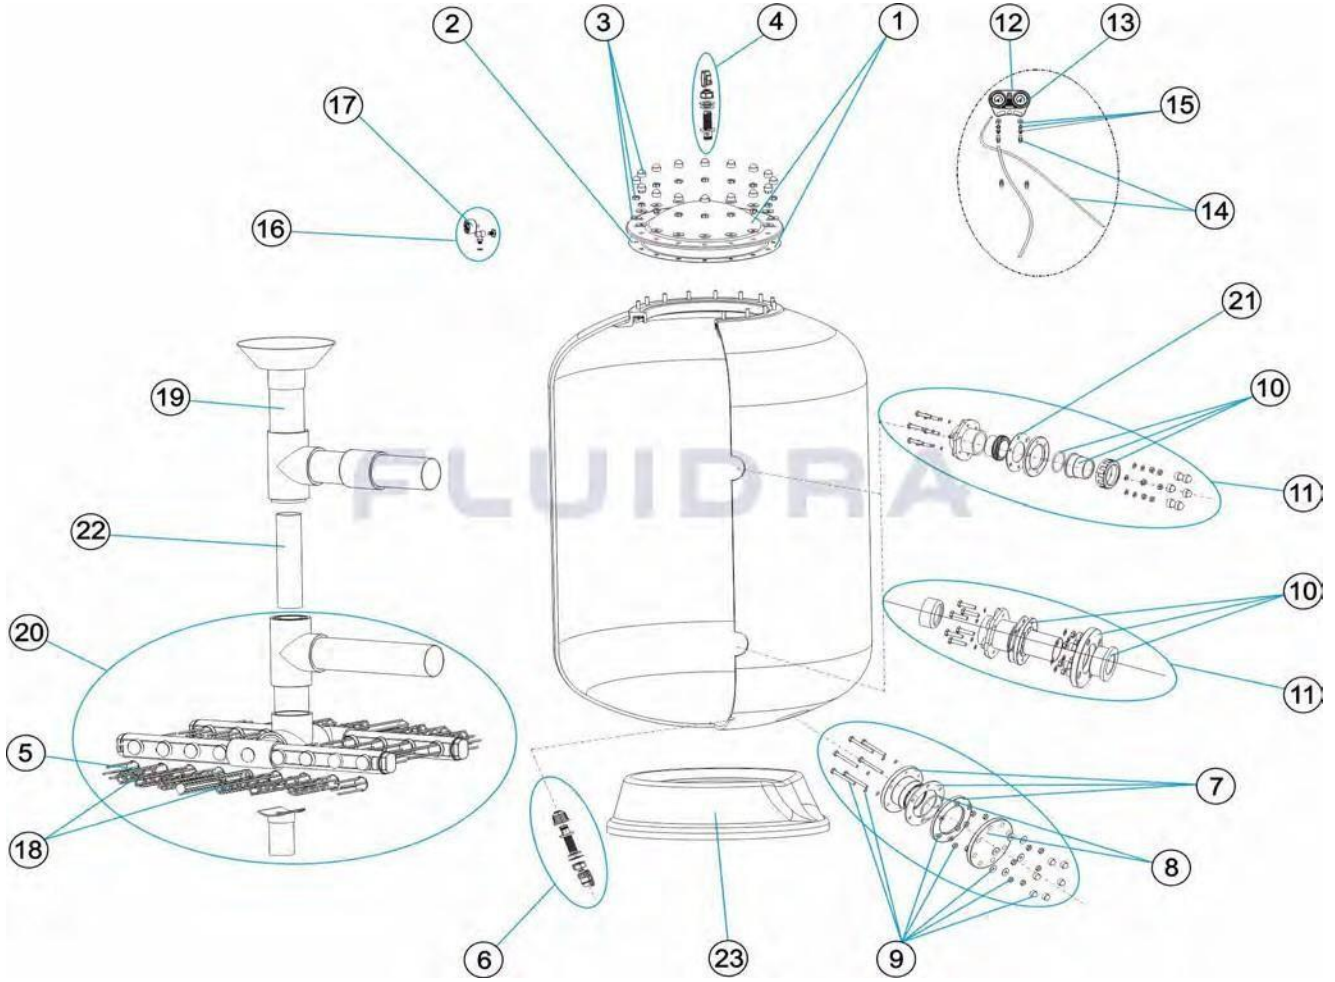

BOBİN SARGI KUM FİLTRELERİ 2,5 bar

Model 00687, 00699, 00702, 00703, 00705, 00706, 00707, 00710, 00711, 05083

POZ	KOD	AÇIKLAMA	BİRİM FİYAT (€)
19	4404160086	BOBİN SARGI D1400 FİLTRE D110 DİFÜZÖR SETİ	519,48
19	4404160293	BOBİN SARGI D1400 FİLTRE D110 DİRSEK DİFÜZÖR SETİ	
19	4404160087	BOBİN SARGI D1600 FİLTRE D90 DİFÜZÖR SET	450,65
19	4404160088	BOBİN SARGI D1600 FİLTRE D110 DİFÜZÖR SET	538,97
19	4404160089	BOBİN SARGI D1600 FİLTRE D125 DİFÜZÖR SET	490,91
19	4404160090	BOBİN SARGI D1800 FİLTRE D90 DİFÜZÖR SETİ	396,11
19	4404160091	BOBİN SARGI D1800 FİLTRE D110 DİFÜZÖR SETİ	505,20
19	4404160092	BOBİN SARGI D1800 FİLTRE D125 DİFÜZÖR SETİ	437,01
19	4404160093	BOBİN SARGI D1800 FİLTRE D140 DİFÜZÖR SETİ	818,83
19	4404160094	BOBİN SARGI D2000 FİLTRE D110 DİFÜZÖR SETİ	402,59
19	4404160095	BOBİN SARGI D2000 FİLTRE D125 DİFÜZÖR SETİ	0,00
19	4404160096	BOBİN SARGI D2000 FİLTRE D140 DİFÜZÖR SETİ	532,46
19	4404160097	BOBİN SARGI D2000 FİLTRE D160 DİFÜZÖR SETİ	941,57
20	4404160098	BOBİN SARGI D1050 FİLTRE D63 KOLLEKTÖR SETİ	477,93
20	4404160099	BOBİN SARGI D1050 FİLTRE D75 KOLLEKTÖR SETİ	497,05
20	4404160100	BOBİN SARGI D1050 FİLTRE D90 KOLLEKTÖR SETİ	477,93