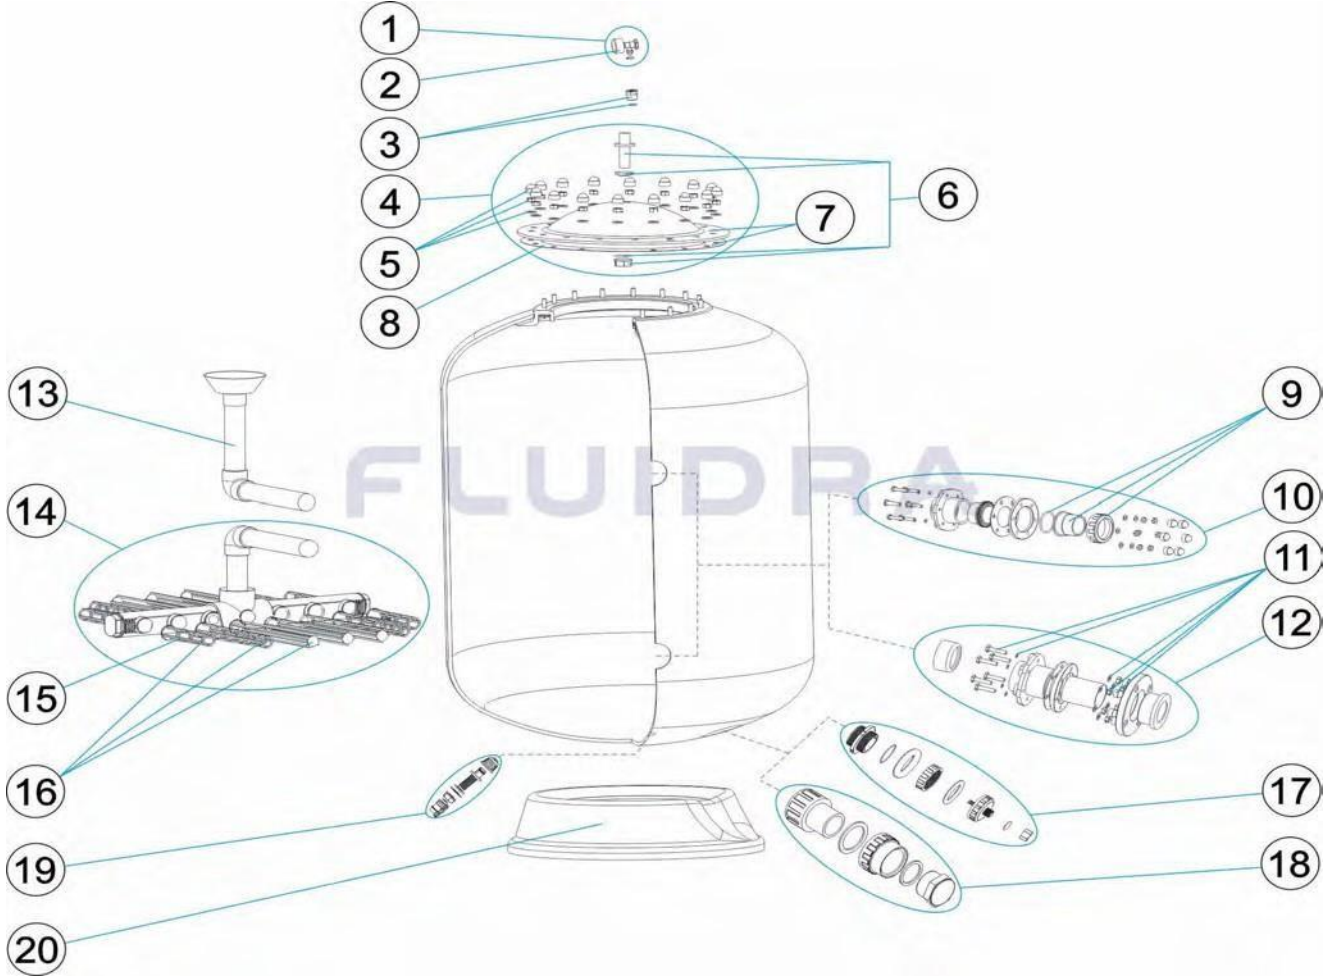

POZ	KOD	AÇIKLAMA	BİRİM FİYAT (€)
13	4404010161	BOBİN SARGI D1050 FİLTRE D75 DİFÜZÖR KOLU	131,64
13	4404010162	BOBİN SARGI D1200 FİLTRE D90 DİFÜZÖR KOLU	169,46
14	4404010163	BOBİN SARGI D1050 FİLTRE D75 DİFÜZÖR KOLU	426,80
14	4404010164	BOBİN SARGI D1200 FİLTRE D90 DİFÜZÖR KOLU	464,28
15	4404160820	BOBİN SARGI FİLTRE 1 1/2" 225 mm KOLLEKTÖR KOLU	18,89
15	4404160822	BOBİN SARGI FİLTRE 1 1/2" 325 mm KOLLEKTÖR KOLU	24,30
15	4404160823	BOBİN SARGI FİLTRE 1 1/2" 360 mm KOLLEKTÖR KOLU	27,01
15	4404160824	BOBİN SARGI FİLTRE 1 1/2" 425 mm KOLLEKTÖR KOLU	31,06
16	4404161615	BOBİN SARGI D1050 FİLTRE KOLLEKTÖR KOL SETİ	116,87
16	4404160117	BOBİN SARGI D1200 FİLTRE KOLLEKTÖR KOL SETİ	177,92
17	4404070204	BOBİN SARGI FİLTRE 2 1/2" KUM BOŞALTMA SETİ	99,93
18	4404070318	BOBİN SARGI FİLTRE KUM BOŞALTMA SETİ	74,29
19	4404160109	BOBİN SARGI FİLTRE 3/4" SU TAHLİYE SETİ	78,32
20	4404260000	BOBİN SARGI D900 FİLTRE TABANI	354,57
20	00546R0101	BOBİN SARGI D1200 FİLTRE TABANI	1364,96