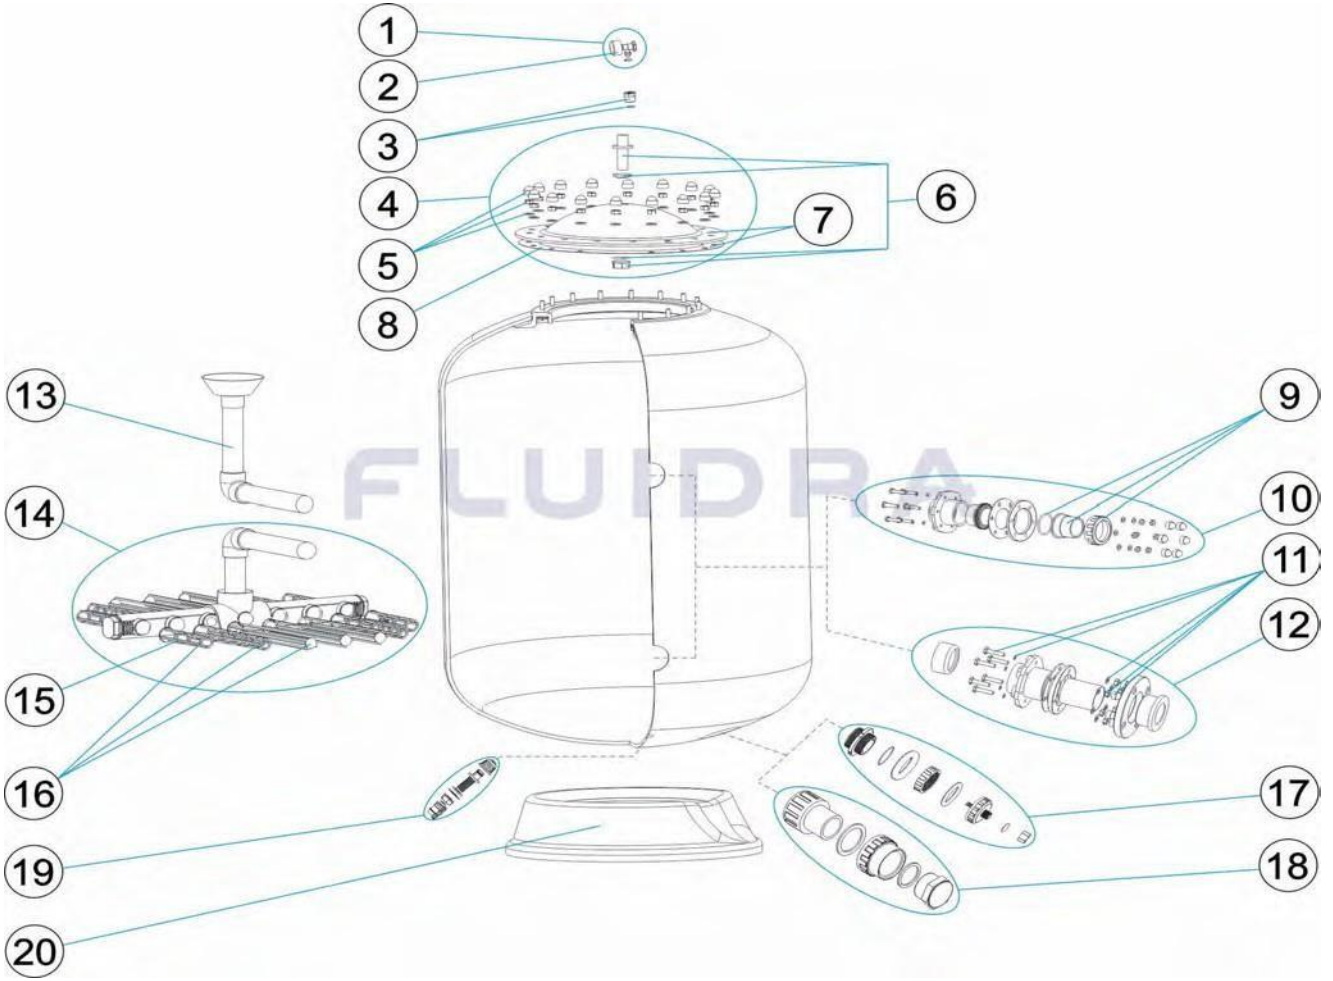

POZ	KOD	AÇIKLAMA	BİRİM FİYAT (€)
1	4404080104	ASTRAL FİLTRE MANOMETRE SETİ	114,13
1	4404161476	BOBİN SARGI FİLTRE KOMPLE MANOMETRE SETİ 6 kg	116,94
2	4404010103	ASTRAL FİLTRE MANOMETRESİ 1/8" 3 kg/cm	42,53
2	4404161477	BOBİN SARGI FİLTRE MANOMETRESİ 1/8" 6 kg/cm	14,84
3	4404100001	MANOMETRE SABİTLEME APARATI VE CONTASI	
4	4404260207	BOBİN SARGI FİLTRE KAPAK SETİ	426,84
4	4404010330	BOBİN SARGI FİLTRE KAPAK SETİ	426,84
5	4404260211	ASTRAL FİLTRE KAPAK SOMUN SETİ	97,23
6	4404200204	BOBİN SARGI FİLTRE KAPAK GİRİŞ APARATLARI	
7	4404260208	BOBİN SARGI FİLTRE KAPAK VE CONTASI	255,94
7	4404160244	BOBİN SARGI FİLTRE KAPAK VE CONTASI 4 kg	
8	4404160101	ASTRAL D1050-2000 FİLTRE KAPAK CONTASI	85,09
9	4404070206	BOBİN SARGI FİLTRE D63/75 BAĞLANTI RAKOR SETİ	72,92
10	4404161450	BOBİN SARGI D1050 FİLTRE D63 GİRİŞ/ÇIKIŞ RAKOR SETİ	136,41
11	4404070207	BOBİN SARGI D900 FİLTRE BAĞLANTI RAKOR CİVATA SETİ	85,09
12	4404161455	BOBİN SARGI D1600/1800 FİLTRE D90 GİRİŞ/ÇIKIŞ RAKOR SETİ	246,10