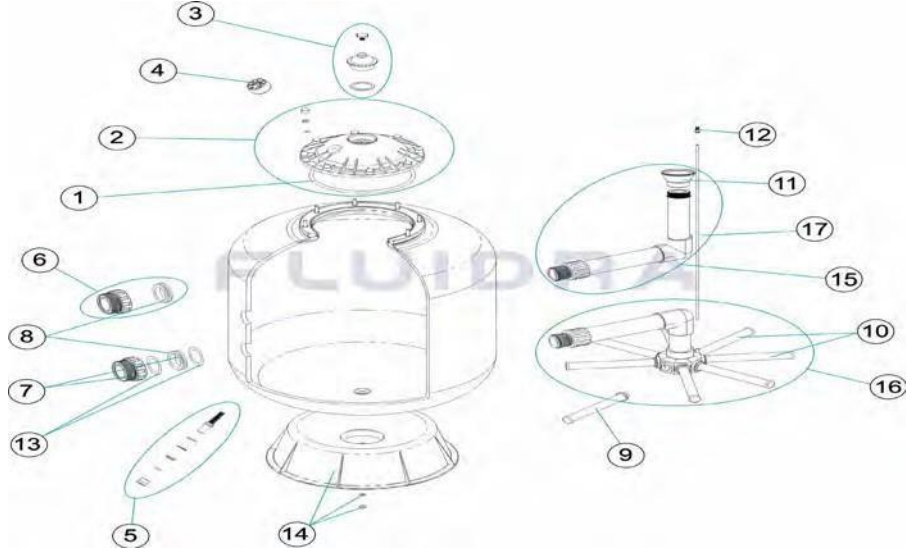

BOBİN SARGI FİLTRE D500 – D600 – D750

Model 00541, 00542, 00543

POZ	KOD	AÇIKLAMA	BİRİM FİYAT (€)
1	4404070101	BOBİN SARGI FİLTRE KAPAK CONTASI	33.10
2	4404070102	BOBİN SARGI FİLTRE KAPAK VE CONTASI	83.43
3	4404070103	BOBİN SARGI FİLT.KAPAĞI GÖZ.CAMI VE CONTASI	37.07
4	4404010103	ASTRAL FİLTRE MANOMETRESİ 1/8" 3 kg/cm	42.53
5	4404070105	BOBİN SARGI FİLTRE 3/8" BOŞALTIMA SETİ	15.22
6	4404020103	ASTRAL FİLTRE 1 1/2" BAĞLANTI RAKOR SETİ	24.30
7	4404020033	ASTRAL FİLTRE 2" BAĞLANTI RAKORU VE CONTASI	38.41
8	4404020112	ASTRAL FİLTRE 1 1/2" GİRİŞ ÇIKIŞ CONTASI	15,52
8	4404020034	ASTRAL FİLTRE 2" GİRİŞ ÇIKIŞ CONTASI	2036
9	4404300915	ASTRAL FİLTRE 1" 175 mm KOLLEKTÖR KOLU	15.00
9	4404300916	ASTRAL FİLTRE 1" 225 mm KOLLEKTÖR KOLU	15,00
9	4404290109	ASTRAL FİLTRE 1" 265 mm KOLLEKTÖR KOLU	13,36
10	4404010026	ASTRAL FİLTRE KOLLEKTÖR KOLU UZATMA	0,00
10	4404010027	ASTRAL FİLTRE KOLLEKTÖR KOLU UZATMA 650 mm	22,91
10	4404010048	ASTRAL FİLTRE KOLLEKTÖR KOLU UZATMA 750 mm	48,52
11	4404301004	D50 DİFÜZÖR KONİSİ	13,36
11	4404300910	D63 DİFÜZÖR KONİSİ	29.69
12	4404040108	ASTRAL FİLTRE HAVA ATMA PURJÖRÜ	9.71
13	4404070113	BOBİN SARGI FİLTRE 2" RAKOR CONTASI	16,55
14	4404010050	BOBİN SARGI D500 FİLTRE FİLTE TABANI	63,01
14	4404010041	BOBİN SARGI D750 FİLTRE FİLTE TABANI	110,24
15	4404010042	BOBİN SARGI D500 FİLTRE DİFÜZÖR KOLU	39,47
15	4404010043	BOBİN SARGI D600 FİLTRE DİFÜZÖR KOLU	45,83
15	4404010044	BOBİN SARGI D750 FİLTRE DİFÜZÖR KOLU	72,57
16	4404010045	BOBİN SARGI D500 FİLTRE KOLLEKTÖR SETİ	52,20
16	4404010046	BOBİN SARGI D600 FİLTRE KOLLEKTÖR SETİ	60,47
16	4404010047	BOBİN SARGI D750 FİLTRE KOLLEKTÖR SETİ	0,00
17	00541R0405	BOBİN SARGI FİLTRE L 510 mm HAVA ALMA BORUSU	3,94
17	00542R0405	BOBİN SARGI FİLTRE L 575 mm HAVA ALMA BORUSU	3,94
17	00543R0405	BOBİN SARGI FİLTRE L 760 mm HAVA ALMA BORUSU	3,94