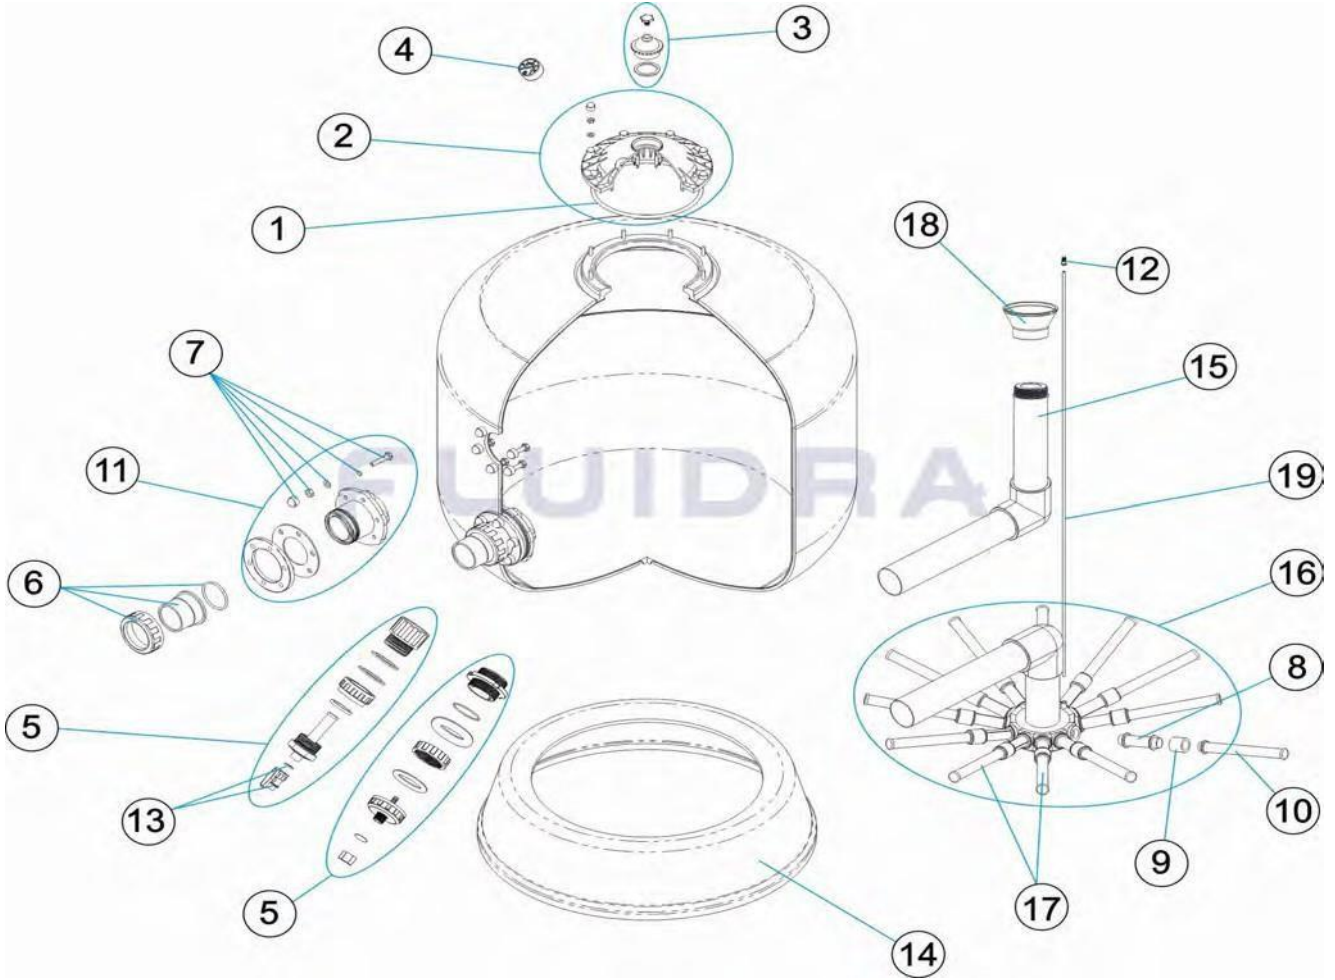

BOBİN SARGI FİLTRE D.900

Model 00544

POZ	KOD	AÇIKLAMA	BİRİM FİYAT (€)
1	4404070101	BOBİN SARGI FİLTRE KAPAK CONTASI	33.10
2	4404070102	BOBİN SARGI FİLTRE KAPAK VE CONTASI	83.43
3	4404070103	BOBİN SARGI FİLT.KAPAĞI GÖZ.CAMI VE CONTASI	37.07
4	4404010103	ASTRAL FİLTRE MANOMETRESİ 1/8" 3 kg/cm	42.53
5	4404070205	BOBİN SARGI D900 FİLTRE 2" KUM BOŞALTMA SETİ	87.80
5	4404070204	BOBİN SARGI D900 FİLTRE 2 1/2" KUM BOŞALTMA SETİ	99.93
6	4404070206	BOBİN SARGI FİLTRE D63/75 BAĞLANTI RAKOR SETİ	72.92
7	4404070207	BOBİN SARGI D900 FİLTRE BAĞLANTI REKOR CİVATA SETİ	85,09
8	4404260419	ASTRAL FİLTRE 100 mm 1" KOLLEKTÖR KOLU	14,08
9	4404260418	ASTRAL FİLTRE 1" KOLLEKTÖR KOLU UZATMASI	29.69
10	4404300916	ASTRAL FİLTRE 225 mm 1" KOLLEKTÖR KOLU	15.00
11	4404070211	BOBİN SARGI D.900 FİLTRE D75 BAĞLANTI REKOR SETİ	170.18
12	4404040108	ASTRAL FİLTRE HAVA ATMA PURJÖRÜ	9,71
13	4404160807	BOBİN SARGI FİLTRE 3/4" KUM BOŞALTMA VANASI	19,59
14	4404260000	BOBİN SARGI D900 FİLTRE FİLTRE TABANI	334,48
15	4404250018	BOBİN SARGI FİLTRE DİFÜZÖRÜ	69,83
16	4404250021	BOBİN SARGI D900 FİLTRE 1"KOLLEKTÖR KOLU	0,00
17	4404260401	ASTRAL D950-1050 FİLTRE KOLLEKTÖR KOLU	71,05
18	4404190324	D75 DİFÜZÖR KONİSİ	30,63
19	00544R0405	BOBİN SARGI FİLTRE HAVA ALMA BORUSU	3,79