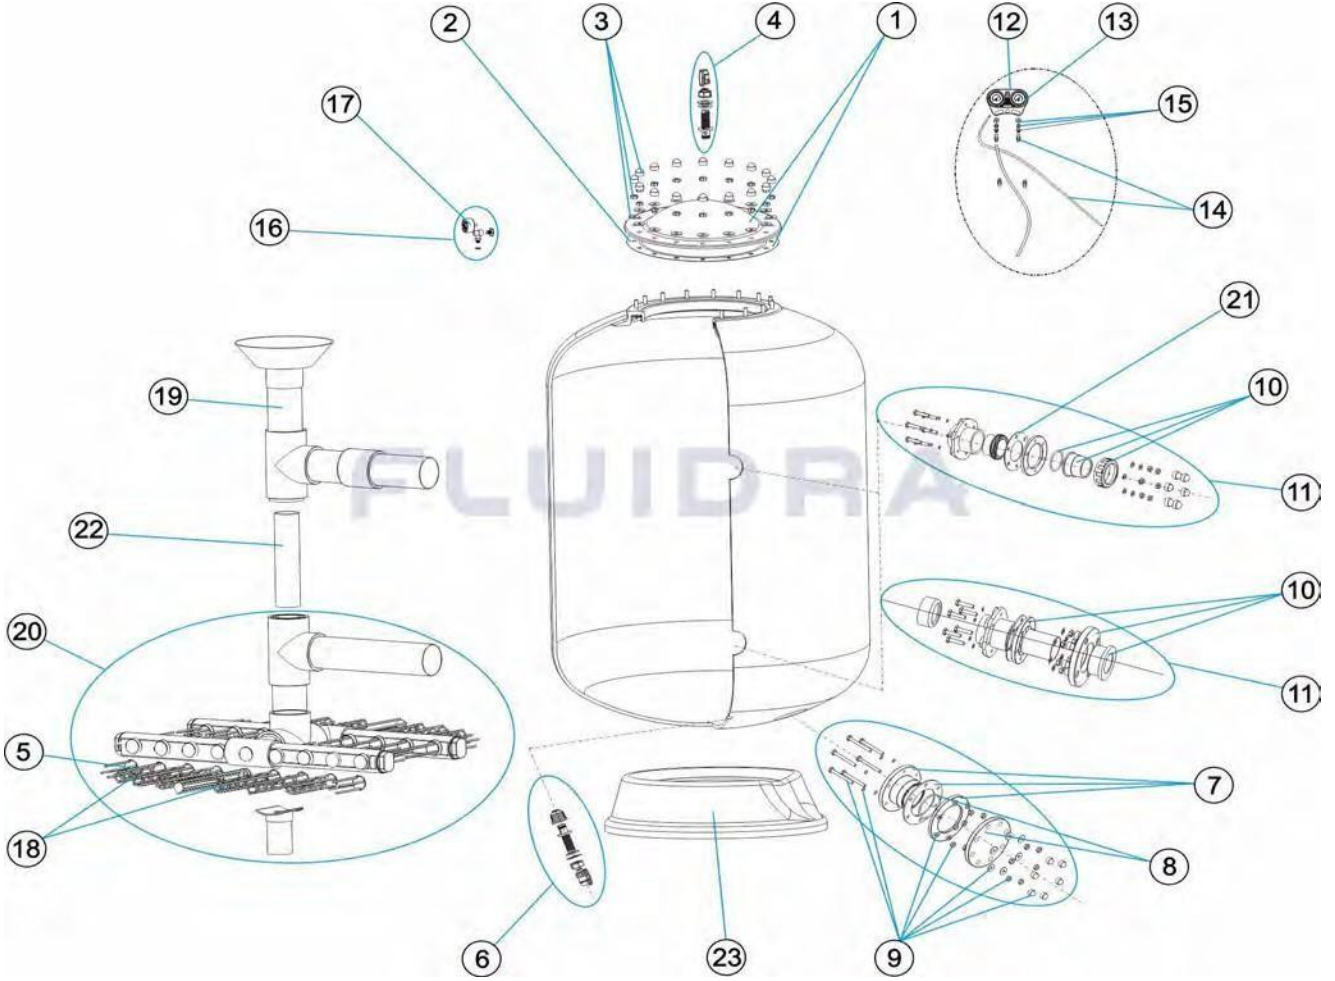

BOBİN SARGI KUM FİLTRELERİ 2,5 bar

Model 00687, 00699, 00702, 00703, 00705, 00706, 00707, 00710, 00711, 05083

POZ	KOD	AÇIKLAMA	BİRİM FİYAT (€)
1	4404160105	BOBİN SARGI FİLTRE KAPAK VE CONTASI	368,18
2	4404160101	ASTRAL D1050-2000 FİLTRE KAPAK CONTASI	85,09
3	4404160103	BOBİN SARGI FİLTRE KAPAK CİVATA SETİ	92,51
4	4404160106	BOBİN SARGI FİLTRE HAVA PURJÖRÜ	25,71
5	4404160818	BOBİN SARGI FİLTRE 1 1/2" 90 mm KOLLEKTÖR KOLU	12,84
5	4404160819	BOBİN SARGI FİLTRE 1 1/2" 160 mm KOLLEKTÖR KOLU	0,00
5	4404160820	BOBİN SARGI FİLTRE 1 1/2" 225 mm KOLLEKTÖR KOLU	18,89
5	4404160821	BOBİN SARGI FİLTRE 1 1/2" 260 mm KOLLEKTÖR KOLU	21,59
5	4404160822	BOBİN SARGI FİLTRE 1 1/2" 325 mm KOLLEKTÖR KOLU	24,30
5	4404160823	BOBİN SARGI FİLTRE 1 1/2" 360 mm KOLLEKTÖR KOLU	27,01
5	4404160824	BOBİN SARGI FİLTRE 1 1/2" 425 mm KOLLEKTÖR KOLU	31,06
5	4404160825	BOBİN SARGI FİLTRE 1 1/2" 460 mm KOLLEKTÖR KOLU	
5	4404160826	BOBİN SARGI FİLTRE 1 1/2" 525 mm KOLLEKTÖR KOLU	32,40
6	4404160109	BOBİN SARGI FİLTRE 3/4" SU TAHLİYE SETİ	78,32
7	4404160107	BOBİN SARGI FİLTRE D90 KUM BOŞALTMA SETİ	114,13
7	4404160405	BOBİN SARGI FİLTRE D140 KUM BOŞALTMA SETİ	91,21
8	4404160108	BOBİN SARGI FİLTRE D90 FLANŞ VE CONTA SETİ	114,13
8	4404160406	BOBİN SARGI FİLTRE D140 FLANŞ VE CONTA SETİ	144,52
9	4404161449	BOBİN SARGI FİLTRE D90 KUM BOŞALTMA MONTAJ SETİ	109,74
9	4404160147	BOBİN SARGI FİLTRE D140 KUM BOŞALTMA MONTAJ SETİ	116,94