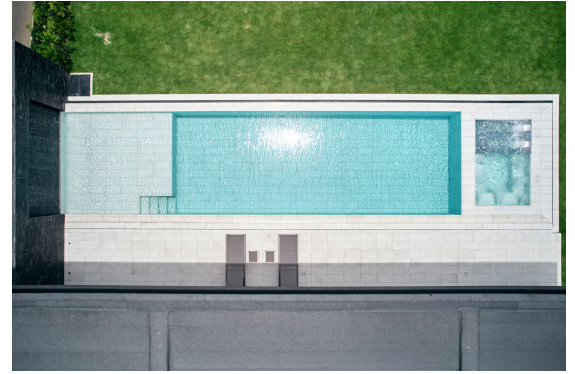

Serena Bianco

Kaydırmaz Yüzeý

REF:316

62,6x31x0,9 cm 63,9 € / m²

REF:50M

48,8x97,9x1cm 71,9 € / m²

REF:647

62,6x31x2,6 cm 82,90 € / Ad.

REF:664

62,6x62,6x2,6 cm 194,50 € / Ad.

REF:665

62,6x62,6x2,6 cm 194,50 € / Ad.