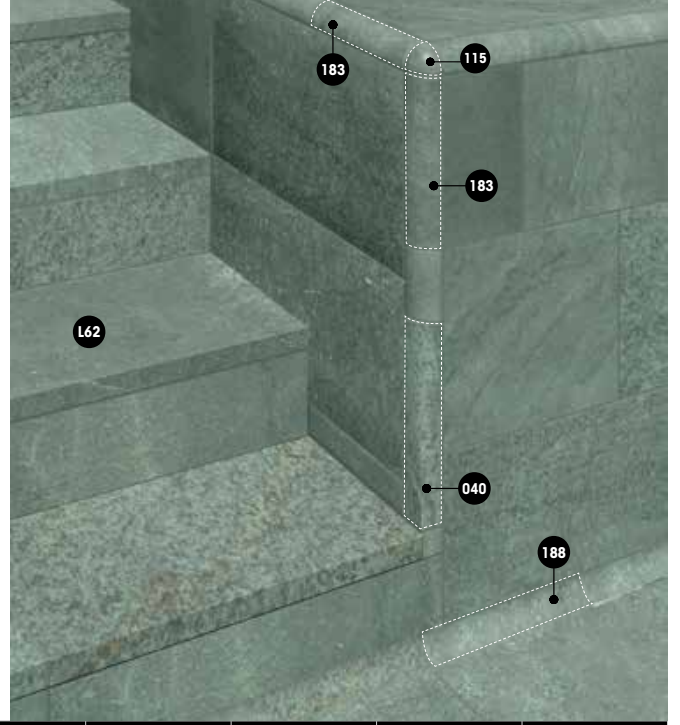

## SONSUZLUK HAVUZLARI

I25

EIN

62,6 x 24,5 x 2,2

62,6 x 62,6 x 2,2

163,60 €/Adet

169,50 €/Adet

**KÖŞE PARÇALARI**