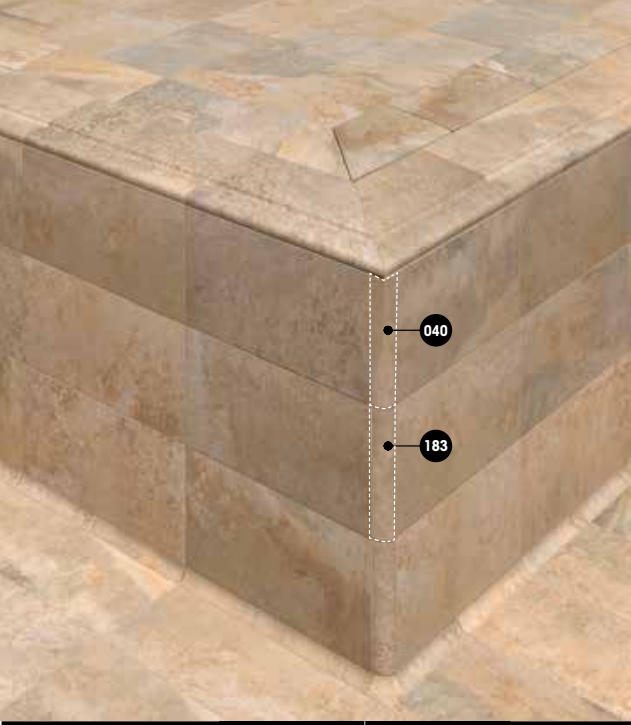

## SONSUZLUK HAVUZLARI

I25

EIN

62,6 x 24,5 x 2,2

62,6 x 62,6 x 2,2

163,60 €/Adet

169,50 €/Adet

**KÖŞE PARÇALARI**