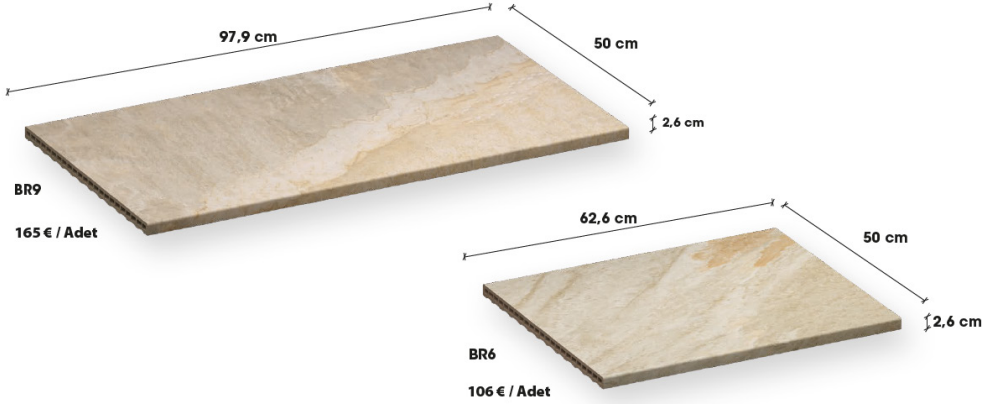

Yeni teras sistemleri: Havuz yenileme çözümleri

- Minimum inşaat işiyle hızlı yenileme
- 50 cm genişliğinde iki farklı boyut.
- Kaymaz, güvenli, dayanıklı ve rahattır.
- 3 tarafı sırlanmış porselen

EN 16165

DIN 51097 CLASE C	DIN 51130 R11 >19° - 27°	UNE 41901 CLASE 3	DIN 51130 V4

Yeni Köşe - "S" - Skimmer Sistem Çözümü

Uyumlu seriler:

Alma / Iconic / Mistery / Mythos / Pietro / Serena / Stela