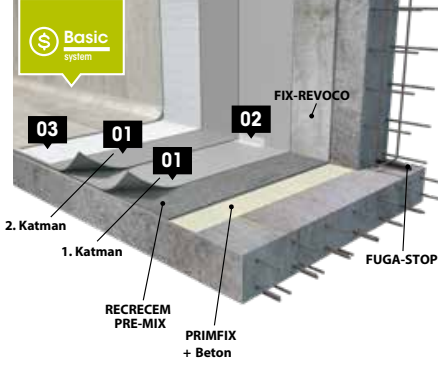

SU GEÇİRMEZ SİSTEMLER

TEMEL SİSTEM: ESNEK ÇÖZÜM. YERE GÖMÜLÜ HAVUZLAR İÇİN MÜKEMMEL

01 HIDROFIX							Maksimum Tüketim (2 Katman)
Renk	Miktar	€ / Kg.	UI	X	CF	ML	
Gri	25 kg	132,00 €	-	-	56	1400	2,5 kg / m²
Beyaz		150,00 €	-	-	56	1400	
02 BANDA IMPERMEABLE 120							Tüketim
Ölçümler	€ / ML.	UI	X	CF	ML		
120 / 70 mm x 10 ml	108,00 €	-	-	100	46		1 ml / 1 ml
03 FIXSET GEL							Yaklaşık Tüketim
Renk	Miktar	€ / Kg.	UI	X	CF	ML	Seramik Ölçümleri
Gri	25 kg	30,00 €	-	-	56	1400	31 x 62,6 cm 5,00 kg / m²
Beyaz		34,90 €	-	-	56	1400	48,8x97,9 cm 6,00 kg / m²