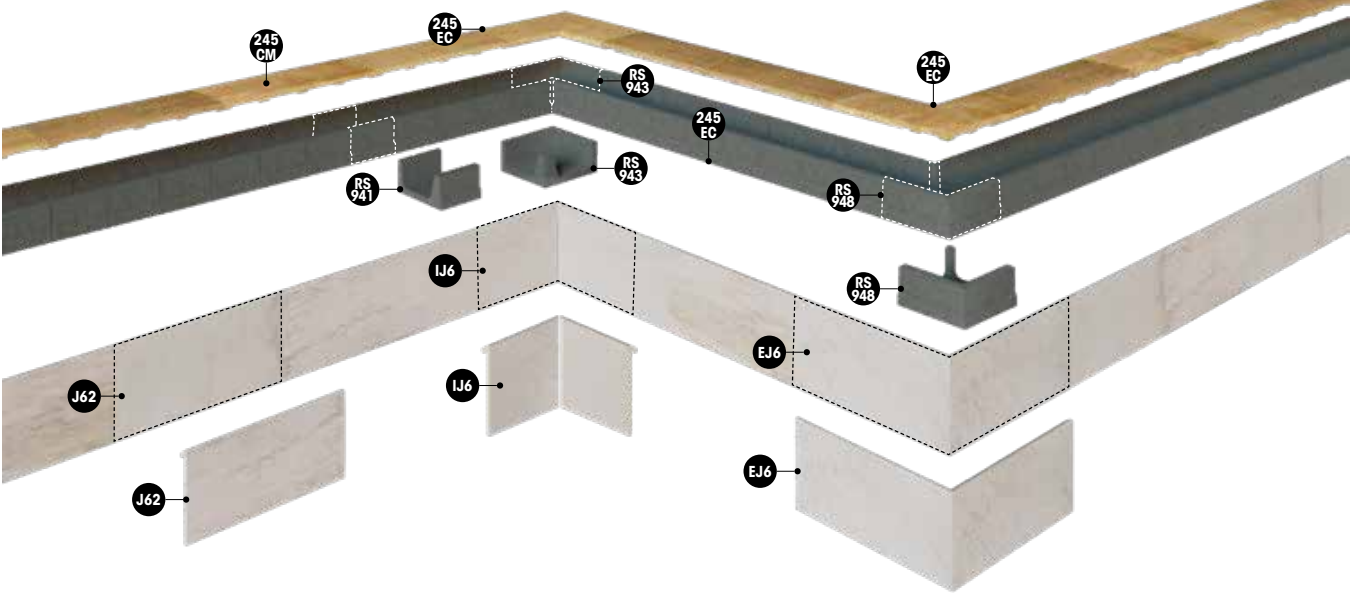

ÜSTTEN TAŞMALI HAVUZLAR İÇİN / SLIM S9 SİSTEM / S9 BLOKLAR *

RS 941	RS 943	RS 948
Standart Modül	İç Köşe Modülü	Dış Köşe Modülü
28 x 19 x 12,6	28 x 28 x 12,6	28 x 28 x 12,6
18,59 €/Adet	145,00 €/Adet	145,00 €/Adet

*S9 blokları yalnızca Rosa Gres seramikleriyle satılmaktadır.