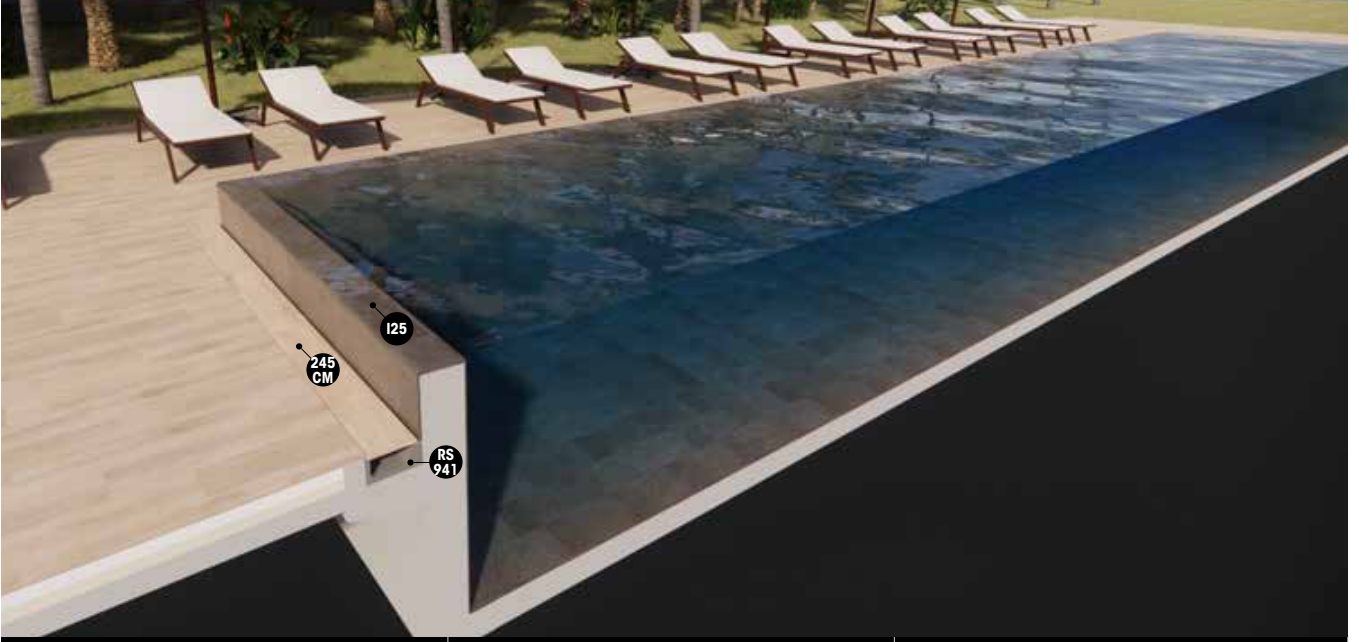

ZEN SİSTEM

RS 941 *

245 CM

I25

28 x 19 x 12,6

62,6 x 24,5 x 2,2

62,6 x 24,5 x 2,2

18,59 €/Adet

169,50 €/Adet

163,60 €/Adet

* S9 blokları yalnızca Rosa Gres seramikleriyle satılmaktadır.