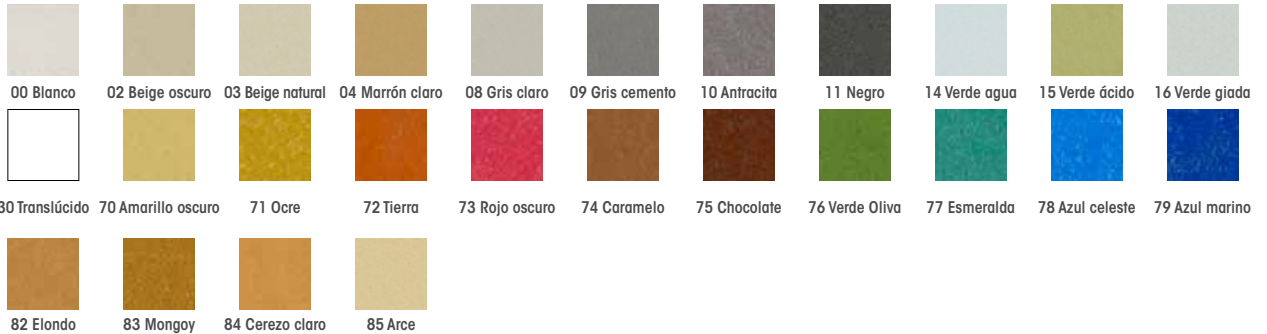

KLORLU SU VE TUZLU SU KLORLAMA: 26 RENK MAKSİMUM DAYANIKLILIK

CERPOXI		Renk	Miktar	€ / Kg.	U1 x U2	U1 x U3	U1 x U4	U1 x U5	YAKLAŞIK TÜKETİM			
✓ Tuzlu su klorlaması için asit önleyici derz dolgu		0 - 30	2 kg	105,00 €	-	-	72	144	Seramik Genişliği x Uzunluğu	Seramik Kalınlığı	Derz genişliği	Verim
			7 kg	176,71 €					31 x 62,6 cm	9 mm	2 mm	0,14 kg / m²
			21 kg	513,50 €					48,8 x 97,9 cm	10 mm	3 mm	0,15 kg / m²
		Diğer renkler	2 kg	78,00 €					72	144		
			7 kg	140,70 €					44	308		
21 kg	393,75 €	18	378									

PROFESSIONAL PX		Renk	Miktar	€ / Kg.	U1 x U2	U1 x U3	U1 x U4	U1 x U5	YAKLAŞIK TÜKETİM			
Tuzlu su klorlaması için asit önleyici derz dolgu. Süper akışkanlık		Tüm renkler	5 kg	146,25 €	-	-	44	220	Seramik Genişliği x Uzunluğu	Seramik Kalınlığı	Derz genişliği	Verim
			20 kg	528,00 €					31 x 62,6 cm	9 mm	2 mm	0,14 kg / m²
									48,8 x 97,9 cm	10 mm	3 mm	0,15 kg / m²