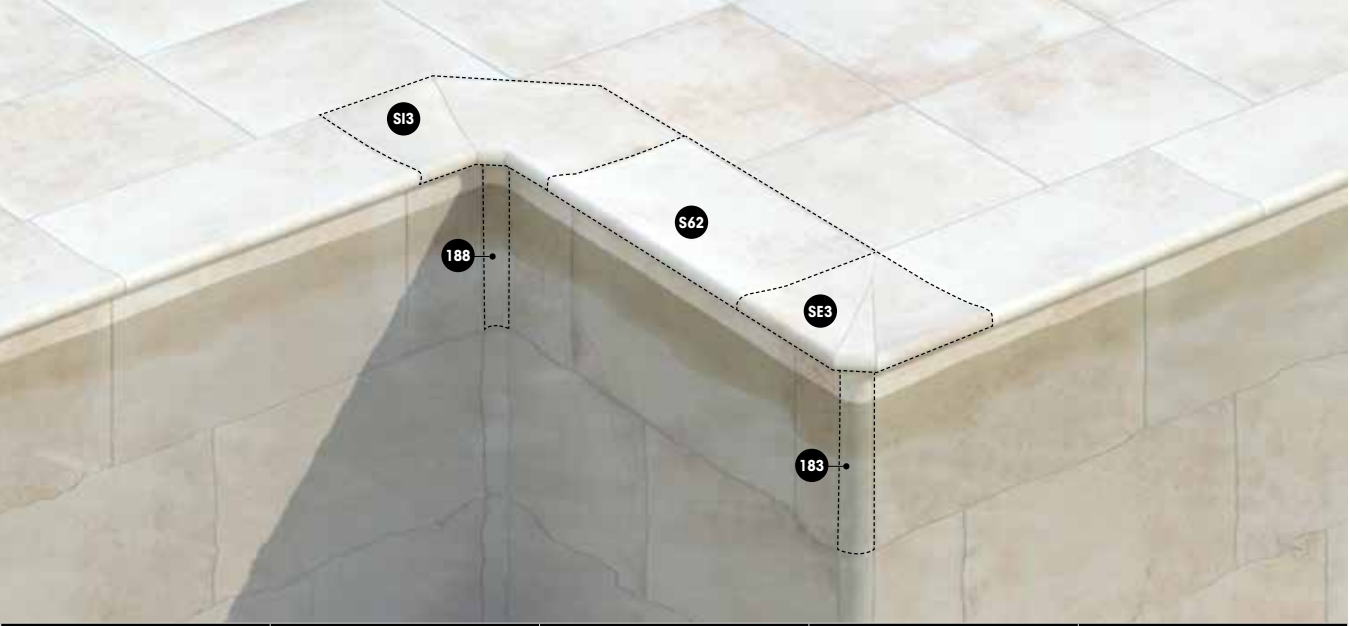

SKIMMERLİ HAVUZLAR | S ÇÖZÜM

S62	S13	SE3	183	188
62,6 x 31 x 2,6	46 x 46 x 2,6	31 x 31 x 2,6	31 x 4 x 4	31 x 4 x 4
63,90 €/Adet	120,60 €/Adet	152,00 €/Adet	13,10 €/Adet	11,10 €/Adet