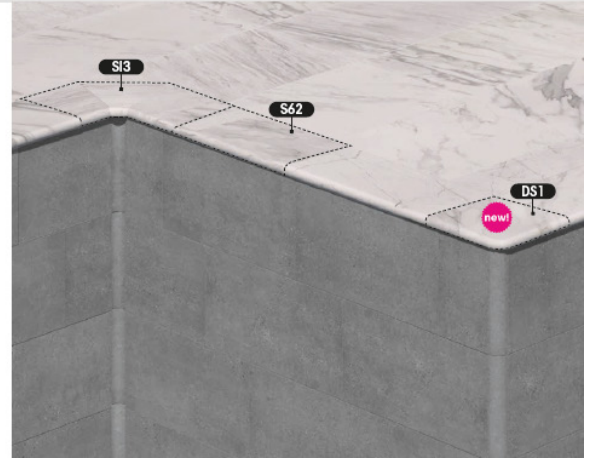

## Yeni teras sistemleri: Havuz yenileme çözümleri

- Minimum inşaat işiyle hızlı yenileme
- 50 cm genişliğinde iki farklı boyut.
- Kaymaz, güvenli, dayanıklı ve rahattır.
- 3 tarafı sırlanmış porselen

EN 16165

## Yeni Köşe - "S" - Skimmer Sistem Çözümü

Uyumlu seriler:

Alma / Iconic / Mistery / Mythos / Pietro / Serena / Stela

SE3 31 x 31 x 2,6

new!

DS1 31 x 31 x 2,6  
165 € / Adet

## Yeni Pastilla yüzey renkleri

- Çıplak ayak trafiği olan ve su bulunan alanlar için idealdir.
- Çıplak ayakla "Suda kızaklama etkisini" ortadan kaldırın.

EN 16165

DIN 51097 CLASE C	DIN 51130 R11 >19° - 27°	UNE 41901 CLASE 3	DIN 51130 V4
----------------------	--------------------------------	----------------------	-----------------