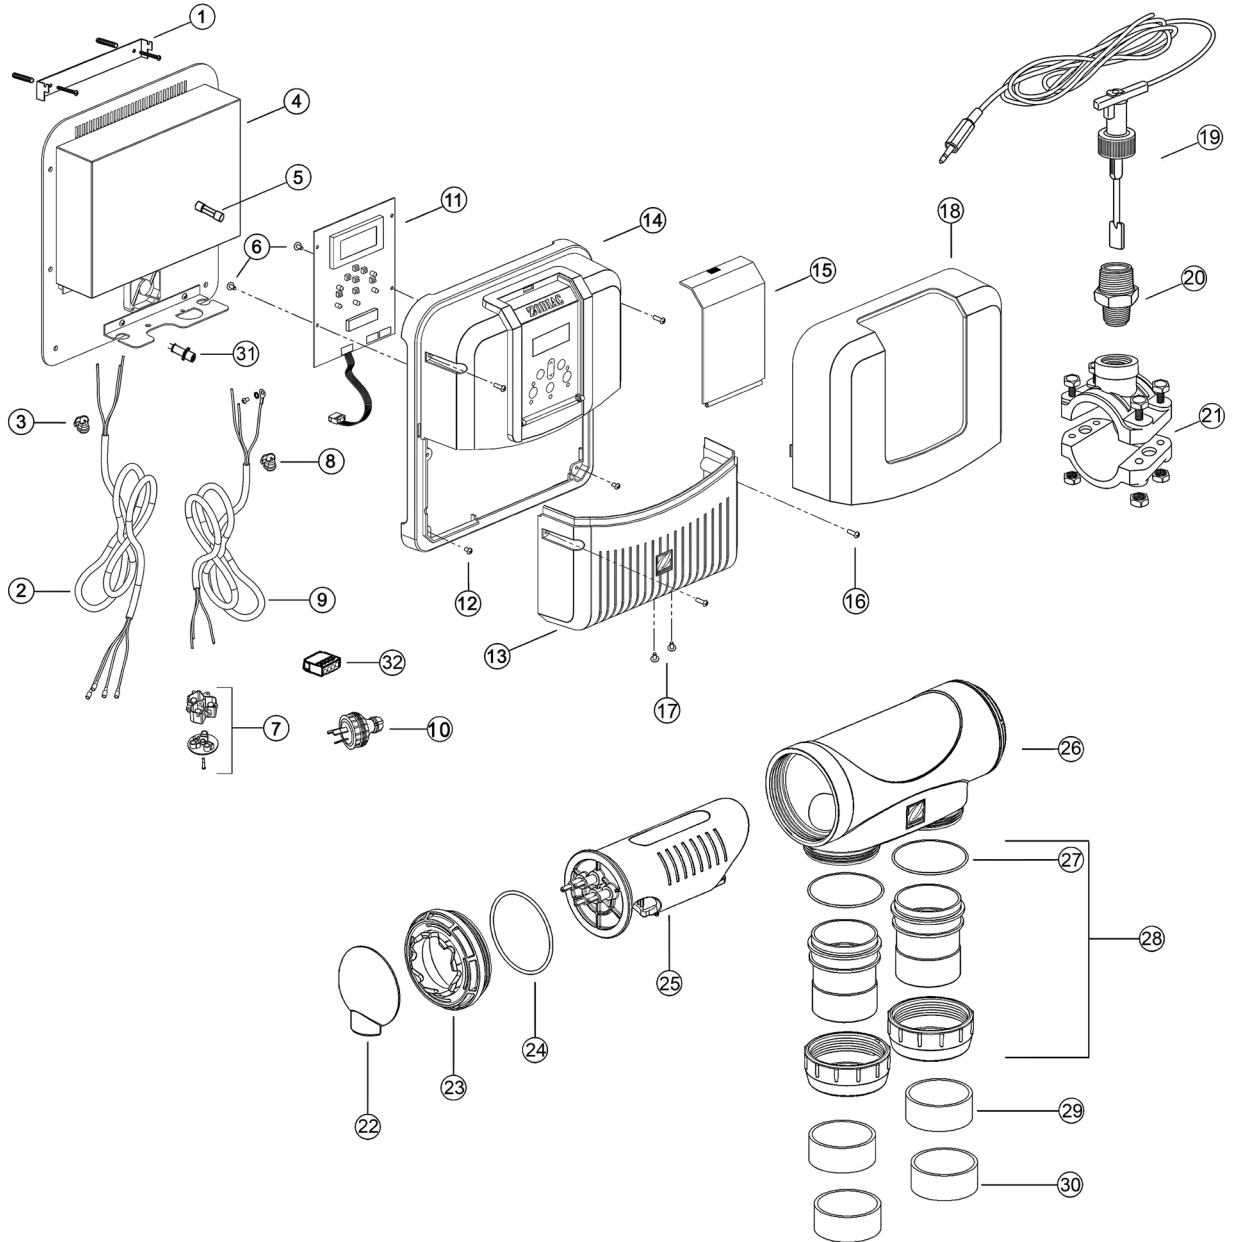

TRi Expert / TRi Expert LS / TRi

Yedek parça

Poz	Açıklama	Kod	Birim Fiyat Euro
1	Zodiac E.S. Tuz Cih.Seri Duvar Montaj Kiti / Vidalar	R0740700	EUR 28,96
2	Zodiac E.S. Tuz Cih. Hücre güç kablosu komple	R0740300	EUR 138,76
3	Zodiac E.S. TuzCih. Hücre güç kablosu sabitleyici	R0768100	EUR 2,97
4	Zodiac E.S. Tuz Cih. Güç kaynağı seti (Alüminyum şasi + kart + Fan)	W082981	EUR 660,56
5	Zodiac M205 2.5 A T Sigorta	W110201	EUR 42,73
6	Zodiac E.S. Tuz Cih. 4x¼" Vida Elektronik kart sabitleme (x4)	R0743400	EUR 3,10
7	Zodiac E.S. Tuz Cih. "AUS" dişi tip soket	R0741300	EUR 14,16
8	Zodiac E.S. Tuz Cih. Ana güç kablosu sabitleyici	R0742900	EUR 3,71
9	Zodiac E.S. Tuz Cih. Ana güç kablosu	R0741501	EUR 35,82
10	Zodiac E.S. Tuz Cih. "AUS" Tip erkek 3 pinli soket	R0768700	EUR 40,48
11	Zodiac E.S. Tuz Cih. PCB Kontrol kartı	W082993	EUR 441,40
12	Zodiac E.S. Tuz Cih. M4x6 mm vida, ana gövde (x4)	R0741400	EUR 1,98
13	Zodiac E.S. Tuz Cih. Standart alt kapak	R0742500	EUR 41,10
14	Zodiac E.S. Tuz Cih. TRİ Kontrol panel etiketi, ana kapak (mavi & sarı)	R0743204	EUR 78,37
	Zodiac E.S. Tuz Cih. TRİ Kontrol panel etiketi, ana kapak (siyah)	R0743203	EUR 84,17
	Zodiac E.S. Tuz Cih. TRİ LS Kontrol panel etiketi, ana kapak (siyah)	R0743205	EUR 89,34
15	Zodiac E.S. Tuz Cih. Kontrol paneli şeffaf fleksi kapak koruması	R0741800	EUR 12,82
16	Zodiac E.S. Tuz Cih. M4x20 mm Vida Alt kapak (x4)	R0743000	EUR 3,04
17	Zodiac E.S. Tuz Cih. M3x5 mm Vida alt plaka (x2)	R0742400	EUR 2,46
18	Zodiac E.S. Tuz Cih. TRİ Gövde kapağı	R0744100	EUR 91,25
	Zodiac E.S. Tuz Cih. TRİ Expert Gövde kapağı, siyah	R0741000	EUR 94,45
19	Zodiac E.S. Tuz Cih. Debi svici komple (+ kablo, jak 3.5 mm)- 2017 öncesi	R0737500	EUR 188,96
	Zodiac E.S. Tuz Cih. Debi svici komple (+ kablo) - 2017 sonrası	R0792800	EUR 107,95
20	Zodiac 3/4"x1/2" adaptör, debi svici için	R0797200	EUR 16,70
21	Zodiac Prizkolye Komple DN50 mm (1 ½" UK uyumlu)	W013010	EUR 163,04
	Zodiac Prizkolye Komple DN63 mm (2" UK uyumlu) (Ürün paket içeriğinde bulunmamaktadır.)	W013011	EUR 44,93
22	Zodiac eXO® iQ / TRİ Serisi Hücre koruyucu kapak	R0740800	EUR 12,20
23	Zodiac eXO® iQ-Hydroxinator® iQ / TRİ Serisi Elektrot Sıkma Somunu	R0740600	EUR 30,19
24	Zodiac eXO® iQ-Hydroxinator® iQ / TRİ Serisi Elektrot O-ring (x2)	R0739000	EUR 5,17
25	Zodiac eXO® iQ / TRİ Serisi 10gr Elektrot	R0758400	EUR 619,62
	Zodiac eXO® iQ LS / TRİ LS Serisi 10gr Elektrot	R0806300	EUR 982,37
	Zodiac eXO® iQ / TRİ Serisi 18gr Elektrot	R0758500	EUR 766,98
	Zodiac eXO® iQ LS / TRİ LS Serisi 18gr Elektrot	R0806400	EUR 1.456,88
	Zodiac eXO® iQ / TRİ Serisi 22gr Elektrot	R0758600	EUR 1.021,61
	Zodiac eXO® iQ / TRİ Serisi 35gr Elektrot	R0758700	EUR 1.403,59
26	Zodiac eXO® iQ-Hydroxinator® iQ / TRİ Serisi Boş Hücre Gövdesi	R0740200	EUR 158,71
27	Zodiac eXO® iQ-Hydroxinator® iQ / TRİ Serisi Hücre rakoru O-ring (x2)	R0737700	EUR 16,70
28	Zodiac eXO® iQ-Hydroxinator® iQ / TRİ Serisi Hücre rakor bağlantı seti TRİ DN63 mm / 2"	R0748700	EUR 88,05
29	Zodiac eXO® iQ-Hydroxinator® iQ / TRİ Serisi PVC DN50 mm yapıştırma adaptör	R0768600	EUR 7,71
30	Zodiac eXO® iQ-Hydroxinator® iQ / TRİ Serisi PVC 1 ½' yapıştırma adaptör (UK)	R0770300	EUR 8,09
31	Zodiac E.S. Tuz Cih. 3.5 mm dişi jak soketi	R0749600	EUR 19,90
32	Zodiac E.S. Tuz Cih. 4' lü kablo konnektörü (x2)	R0737900	EUR 23,77