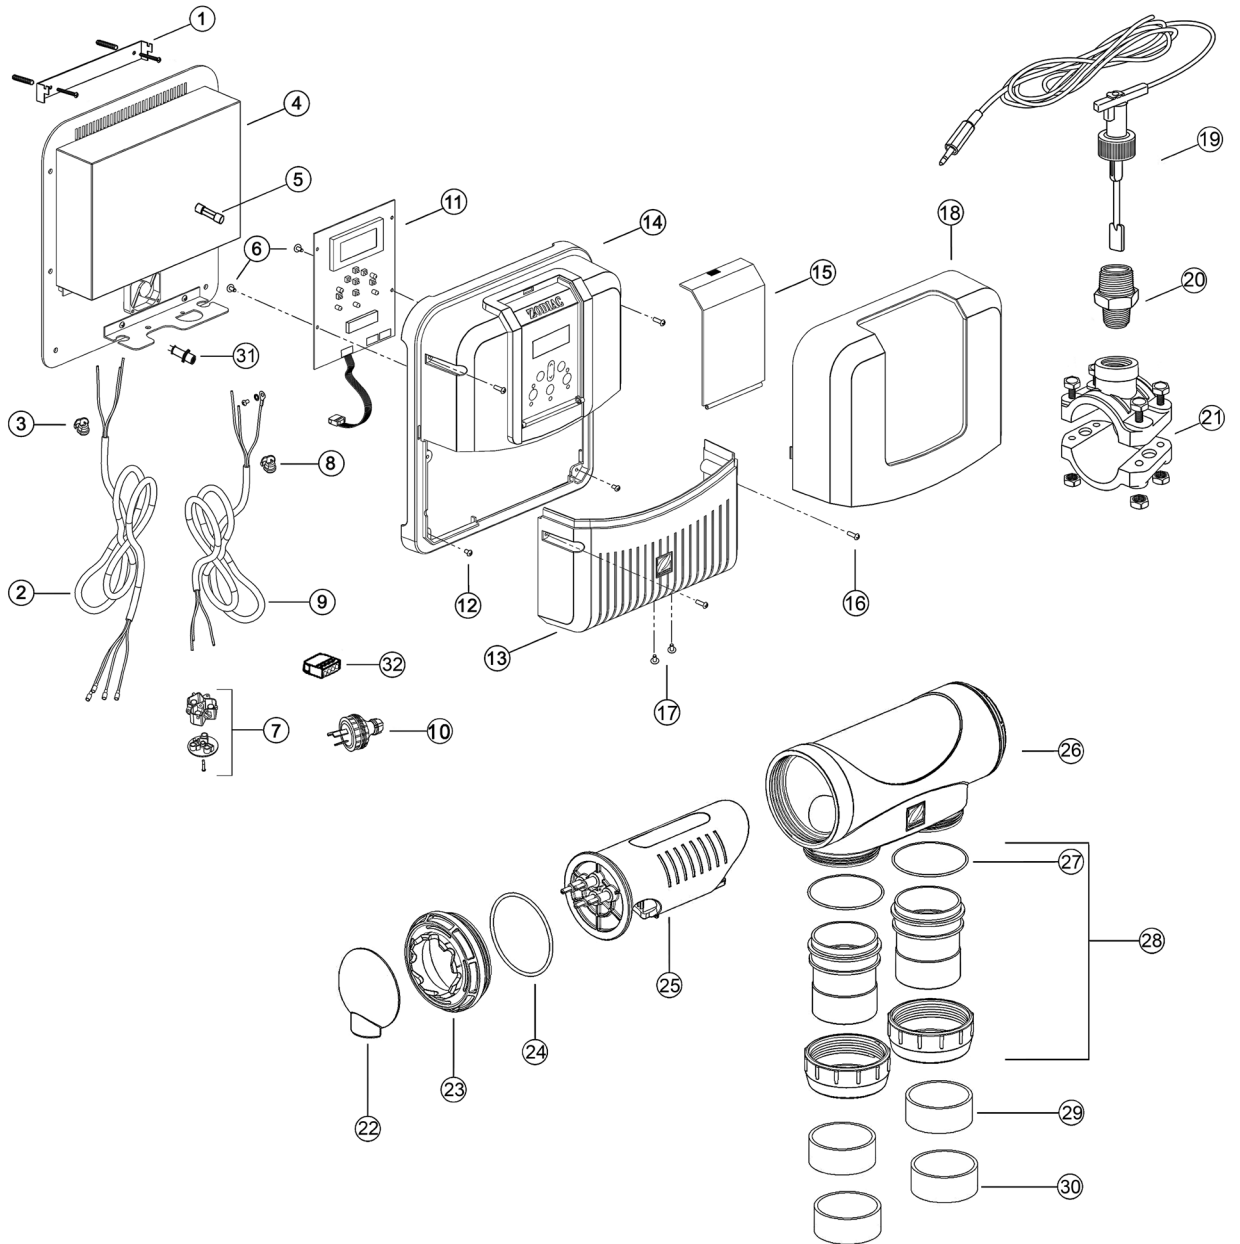

Poz	Açıklama	Kod	Birim Fiyat Euro
1	Zodiac E.S. Tuz Cih. Seri Duvar Montaj Kiti / Vidalar	R0740700	EUR 28,96
2	Zodiac E.S. Tuz Cih. Hücre güç kablosu komple	R0740300	EUR 138,76
3	Zodiac E.S. Tuz Cih. Hücre güç kablosu sabitleyici	R0768100	EUR 2,97
4	Zodiac E.S. Tuz Cih. Güç kaynağı seti (Alüminyum şasi + kart + Fan)	W082981	EUR 660,56
5	Zodiac M205 2.5 A T Sigorta	W110201	EUR 42,73
6	Zodiac E.S. Tuz Cih. 4x¼" Vida Elektronik kart sabitleme (x4)	R0743400	EUR 3,10
7	Zodiac E.S. Tuz Cih. "AUS" dişi tip soket	R0741300	EUR 14,16
8	Zodiac E.S. Tuz Cih. Ana güç kablosu sabitleyici	R0742900	EUR 3,71
9	Zodiac E.S. Tuz Cih. Ana güç kablosu	R0741501	EUR 35,82
10	Zodiac E.S. Tuz Cih. "AUS" Tip erkek 3 pinli soket	R0768700	EUR 40,48
11	Zodiac E.S. Tuz Cih. Hydroxinator® PCB Kontrol kartı	R0615400	EUR 304,62
12	Zodiac E.S. Tuz Cih. M4x6 mm vida, ana gövde (x4)	R0741400	EUR 1,98
13	Zodiac E.S. Tuz Cih. Standart alt kapak	R0742500	EUR 41,10
14	Zodiac E.S. Tuz Cih. Hydroxinator® kontrol panel etiketi	R0743201	EUR 84,17
15	Zodiac E.S. Tuz Cih. Kontrol paneli şeffaf fleksi kapak koruması	R0741800	EUR 12,82
16	Zodiac E.S. Tuz Cih. M4x20 mm Vida Alt kapak (x4)	R0743000	EUR 3,04
17	Zodiac E.S. Tuz Cih. M3x5 mm Vida alt plaka (x2)	R0742400	EUR 2,46
18	Zodiac E.S. Tuz Cih. Hydroxinator® gövde kapağı mavi	R0742600	EUR 21,20
19	Zodiac E.S. Tuz Cih. Debi svici komple (+ kablo, jak 3.5 mm)- 2017 öncesi	R0737500	EUR 188,96
	Zodiac E.S. Tuz Cih. Debi svici komple (+ kablo) - 2017 sonrası	R0792800	EUR 107,95
20	Zodiac 3/4"x1/2" adaptör, debi svici için	R0797200	EUR 16,70
21	Zodiac Prizkolye Komple DN50 mm (1 ½" UK uyumlu)	W013010	EUR 163,04
	Zodiac Prizkolye Komple DN63 mm (2" UK uyumlu) (Ürün paket içeriğinde bulunmamaktadır.)	W013011	EUR 44,93
22	Zodiac eXO® iQ-Hydroxinator® iQ LS Serisi Hücre koruyucu kapak mavi	R0742300	EUR 7,09
23	Zodiac eXO® iQ-Hydroxinator® iQ / TRİ Serisi Elektrot Sıkma Somunu	R0740600	EUR 30,19
24	Zodiac eXO® iQ-Hydroxinator® iQ / TRİ Serisi Elektrot O-ring (x2)	R0739000	EUR 5,17
25	Zodiac Hydroxinator® iQ Serisi 10gr Elektrot	R0635200	EUR 723,31
	Zodiac Hydroxinator® iQ Serisi 18gr Elektrot	R0635201	EUR 876,51
	Zodiac Hydroxinator® iQ Serisi 22gr Elektrot	R0635202	EUR 1.014,20
	Zodiac Hydroxinator® iQ Serisi 35gr Elektrot	R0635203	EUR 1.114,84
26	Zodiac eXO® iQ-Hydroxinator® iQ / TRİ Serisi Boş Hücre Gövdesi	R0740200	EUR 158,71
27	Zodiac eXO® iQ-Hydroxinator® iQ / TRİ Serisi Hücre rakoru O-ring (x2)	R0737700	EUR 16,70
28	Zodiac eXO® iQ-Hydroxinator® iQ / TRİ Serisi Hücre rakoru bağlantı seti TRİ DN63 mm / 2"	R0748700	EUR 88,05
29	Zodiac eXO® iQ-Hydroxinator® iQ / TRİ Serisi PVC DN50 mm yapıştırma adaptör	R0768600	EUR 7,71
30	Zodiac eXO® iQ-Hydroxinator® iQ / TRİ Serisi PVC 1 ½' yapıştırma adaptör (UK)	R0770300	EUR 8,09
31	Zodiac E.S. Tuz Cih. 3.5 mm dişi jak soketi	R0749600	EUR 19,90
32	Zodiac E.S. Tuz Cih. 4' lü kablo konnektörü (x2)	R0737900	EUR 23,77